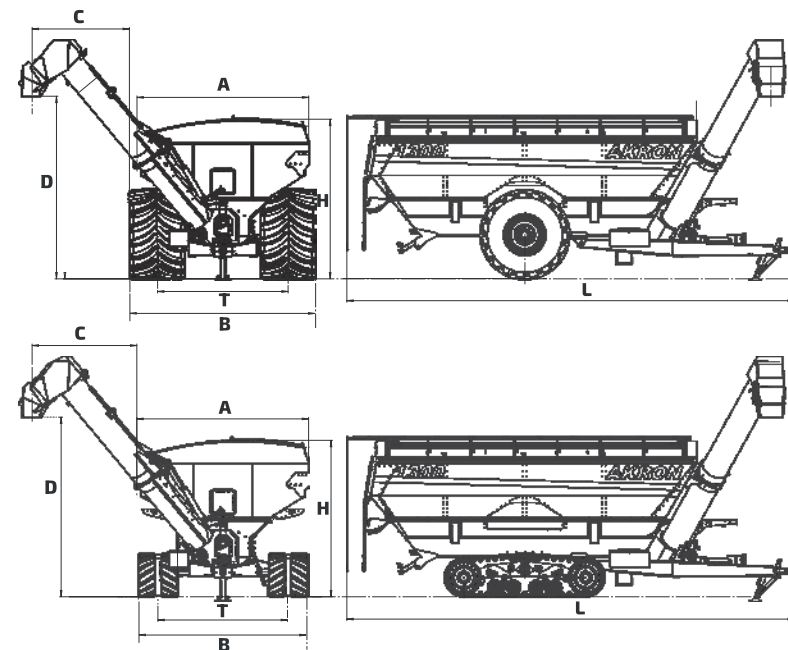

**Tolva
Autodescargable**

GCX1310
America

¡Conocé más!

0800 333 8300 | f @ t y d | akron.com.ar

Capacidad de carga: 47.000 Litros / 38 t
Velocidad de descarga: hasta 20.000 kg por minuto!!!*

- **Tren de rodaje:** Sistema de orugas o neumáticos.
- **Radio mínimo de giro:** 10 mts.
- **Tubo de descarga a la derecha o a la izquierda.**
- **Transmisión de sinfines:** caja reductora de engranajes con desacople de sinfines (horizontal y vertical).
- **Tara en orden de marcha:**
Con neumáticos 10.200 Kg / Con oruga 13.300 Kg.
- **Diámetro sinfines:** Horizontal 510 mm, espesor 3/8 (9,52 mm).
Vertical 560 mm, espesor 3/8 (9,52 mm).
- **Sinfines sin cementar, con refuerzo chapa hardox.**
- **Plataforma rejilla interna para acceso seguro y limpieza.**
- **Diámetro tubo:** 610 mm, espesor 6,35 mm.
- **Características de tractor:** Enganche categoría 4, 300+ CV de potencia, toma de fuerza 1000 rpm, 1 3/4 Z20.
- **Pico de descarga orientable en altura.** Accionamiento hidráulico.
- **Lanza con pie hidráulico.**
- **Luces LED.**
- **Enganche trasero.**
- **Puerta pasa persona.**
- **Panel frontal y trasero con visores.**
- **Barra cardánica con safe automático.**
- **Fondo modular deslizante.**

	CON ORUGA	CON NEUMÁTICOS
Capacidad Máxima de Carga (Kg)	38.000	
Volumen de Carga (litros)	47.000	
Tara con Neumáticos (Kg)	13.300	10.200
Capacidad de Descarga (Kg/min)	20.000	
Diámetro de Tubo de Descarga (mm)	610	
A (mm)	3.987	
L (mm)	10.385	
B (mm)	3.916	4.311
H (mm)	3.706	3.631
C (mm)	2.430	2.258
D (mm)	4.170	4.240
T (mm)	3.008	3.030

*Velocidad de descarga en trigo.

CAJA REDUCTORA DE ENGRANAJES

PIE DE APOYO HIDRÁULICO

PUERTA PASA PERSONA

TREN DE RODAJE: ORUGA

TREN DE RODAJE: NEUMÁTICOS 1250/50 R32

VISOR TRASERO. ESCALERA REBATIBLE

Las especificaciones técnicas y diseños podrán ser modificados por **AKRON** en este u otro folleto sin previo aviso. Las fotos son a modo ilustrativo.