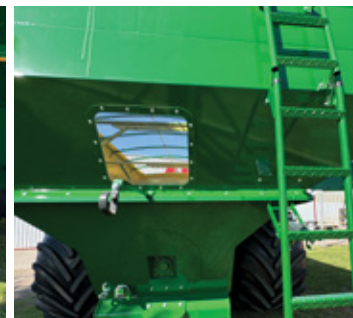

**Tolva
Autodescargable**

GCX1310
America

¡Conocé más!

0800 333 8300 | f @ t y d | akron.com.ar

Capacidad de carga: 47.000 Litros / 38 t
Velocidad de descarga: hasta 20.000 kg por minuto!!!*

- **Tren de rodaje:** Sistema de orugas o neumáticos.
- **Radio mínimo de giro:** 10 mts.
- **Tubo de descarga a la derecha o a la izquierda.**
- **Transmisión de sinfines:** caja reductora de engranajes con desacople de sinfines (horizontal y vertical).
- **Tara en orden de marcha:**
Con neumáticos 10.200 Kg / Con oruga 13.300 Kg.
- **Diámetro sinfines:** Horizontal 510 mm, espesor 3/8 (9,52 mm).
Vertical 560 mm, espesor 3/8 (9,52 mm).
- **Sinfines sin cementar, con refuerzo chapa hardox.**
- **Plataforma rejilla interna para acceso seguro y limpieza.**
- **Diámetro tubo:** 610 mm, espesor 6,35 mm.
- **Características de tractor:** Enganche categoría 4, 300+ CV de potencia, toma de fuerza 1000 rpm, 1 3/4 Z20.
- **Pico de descarga orientable en altura.** Accionamiento hidráulico.
- **Lanza con pie hidráulico.**
- **Luces LED.**
- **Enganche trasero.**
- **Puerta pasa persona.**
- **Panel frontal y trasero con visores.**
- **Barra cardánica con safe automático.**
- **Fondo modular deslizante.**

*Velocidad de descarga en trigo.

CAJA REDUCTORA DE ENGRANAJES

PIE DE APOYO HIDRÁULICO

PUERTA PASA PERSONA

TREN DE RODAJE: ORUGA

TREN DE RODAJE: NEUMÁTICOS 1250/50 R32

VISOR TRASERO. ESCALERA REBATIBLE

Las especificaciones técnicas y diseños podrán ser modificados por **AKRON** en este u otro folleto sin previo aviso. Las fotos son a modo ilustrativo.