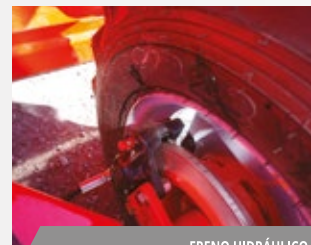

- **Sinfin horizontal reforzado extra corto de 8 mm de espesor.**

Reduce la rotura de granos.

- **Camisa cambiabile.**

- **Tensor de cadenas automático.**

- **Tolva de recepción de gran capacidad.**

- **Estructura de alta resistencia,** construida con tubos conformados y chapas estampadas.

- **Transmisión** a cadena, corona y piñón.

- **Regulación mecánica de lanza** de fácil accionamiento.

- **Panel de freno** (lado izquierdo o derecho opcional).

- **Freno hidráulico.**

- **Banda de goma en bandeja** que evita el retorno de granos.

- **Arrollalona** (opcional).

- **Exclusivo y renovado sistema Easy Lift**

- **Tensor de bolsa ajustable según variaciones en los diámetros para evitar escapes de pliegues y fuga de granos.**

- **Permite colocar bolsas de hasta 100 metros.**

- **Facilita notablemente la colocación de la bolsa.**

- **Minimiza la cantidad de operarios.**

FRENO HIDRÁULICO.

SISTEMA DE ELEVACIÓN EASY LIFT.

BANDEJA MANUAL.

LANZA CON CRIQUET.

ARROLLALONA (opcional)

Modelo E9700H