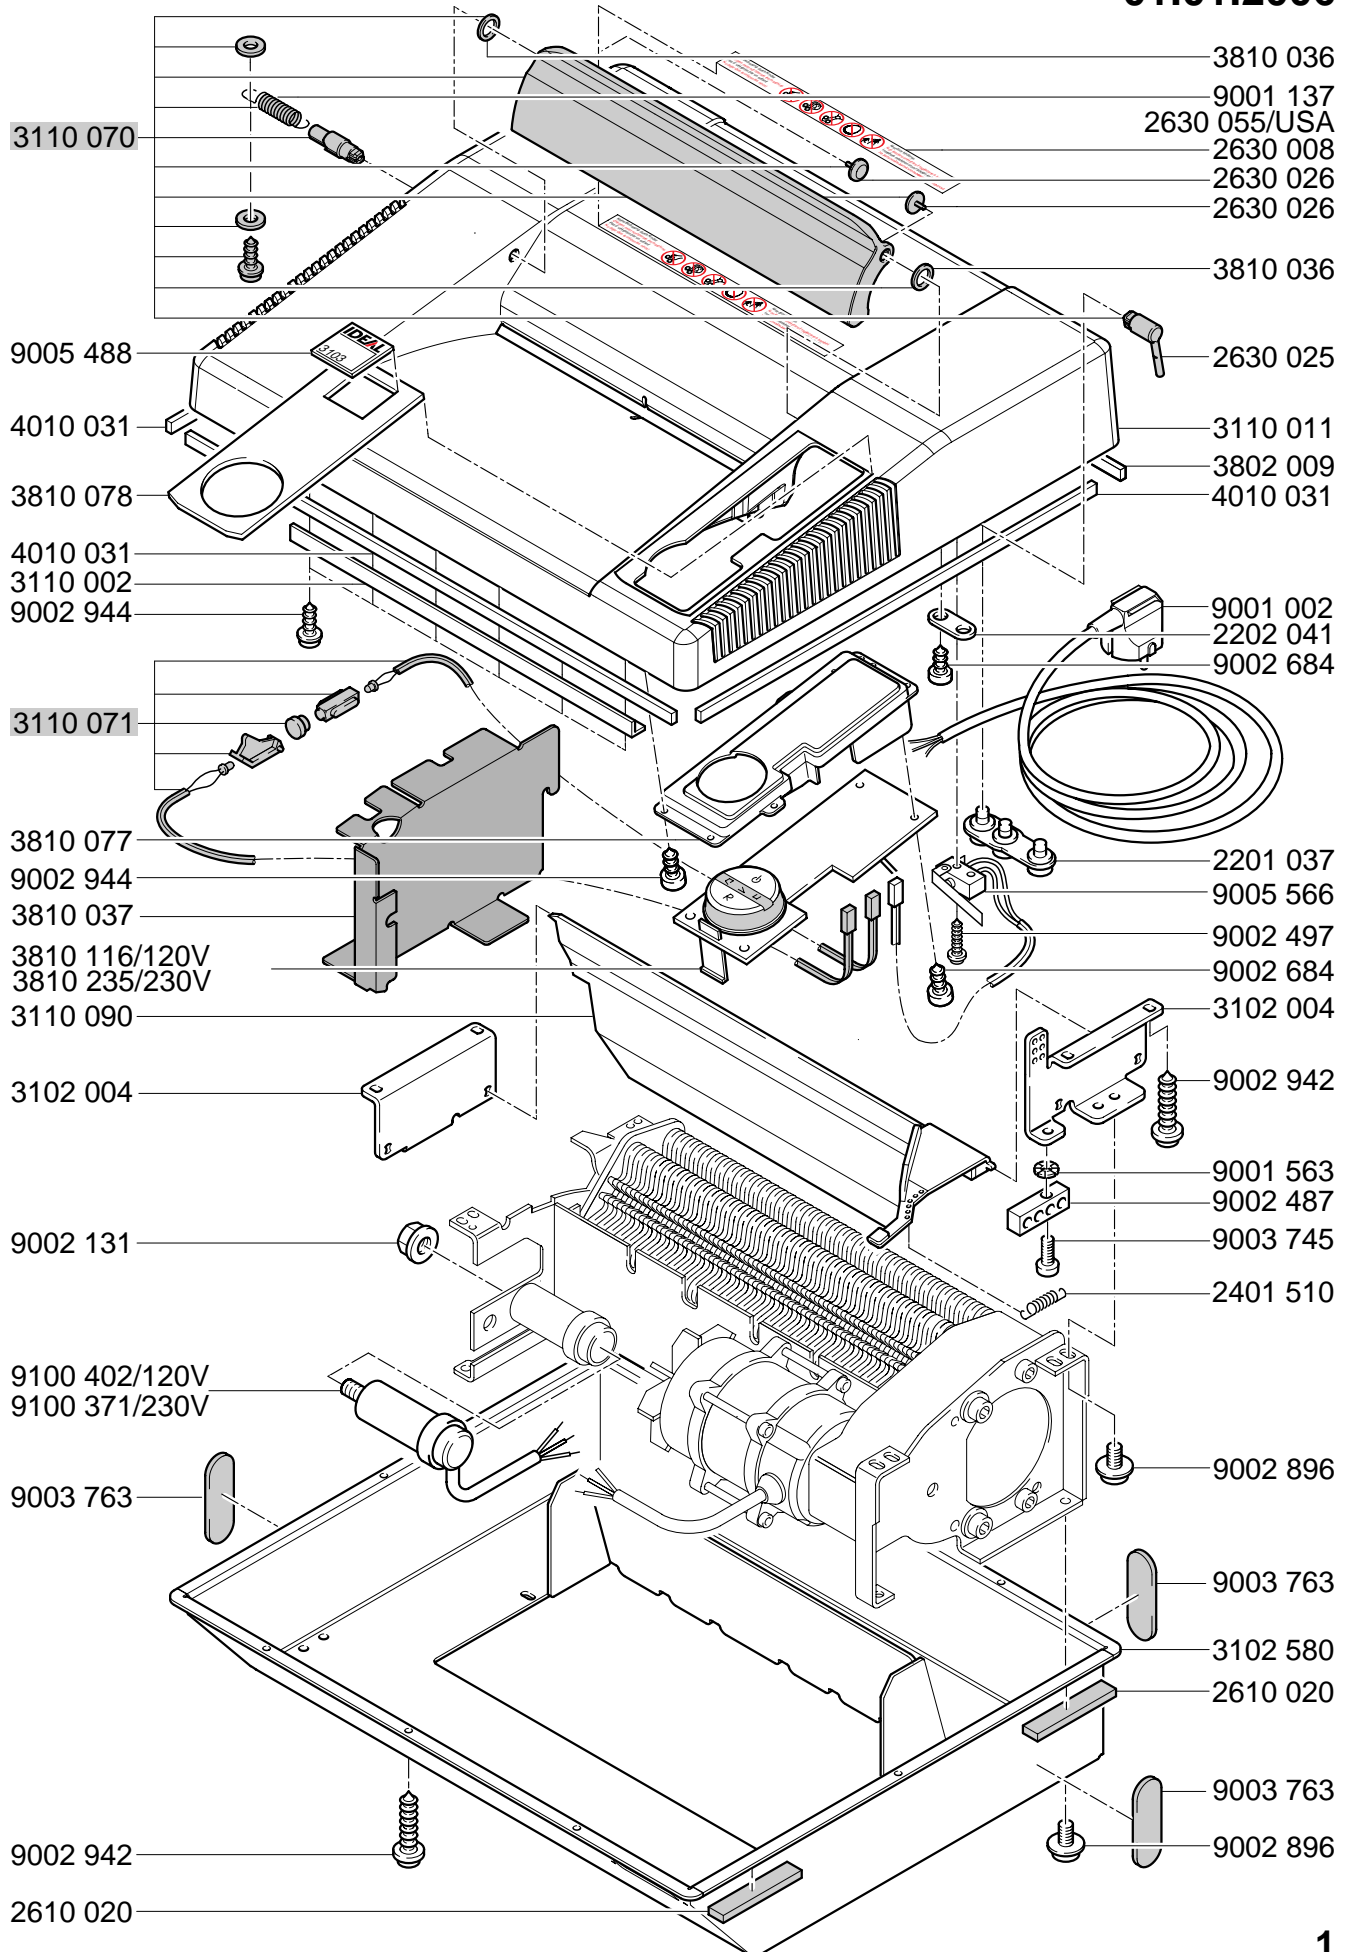

Mod.3103 A

01.01.2006