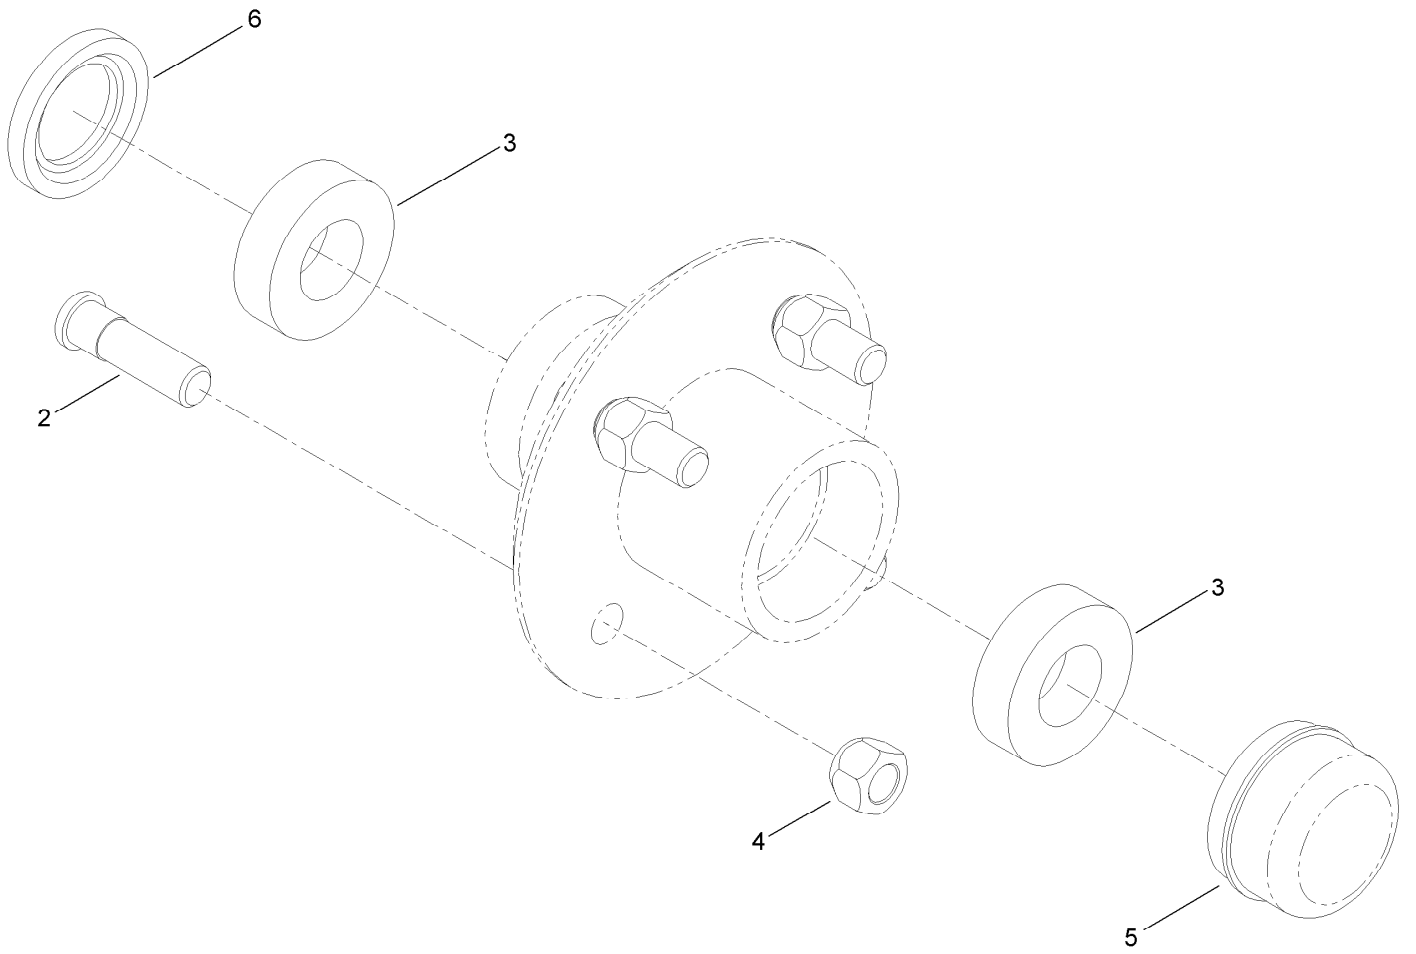

Frame and Yoke Assembly

Frame and Yoke Assembly (continued)

<i>Ref.</i>	<i>Part Number</i>	<i>Qty.</i>	<i>Description</i>	<i>Ref.</i>	<i>Part Number</i>	<i>Qty.</i>	<i>Description</i>
1	127-2814	1	Frame ASM	12	ST24349-03	2	Trunnion
1:2	125-8216	1	Decal-Safety Chain, Towing	13	125-6308	1	Yoke ASM
2	ST32032	2	Bushing-Nylon	14	ST27617-03	1	Guard-Brake, Upper
3	ST22029	1	Shaft-Tilt	15	ST80031	4	Screw-HWH
4	ST22096-03	1	Handwheel	16	ST27618-03	1	Guard-Brake, Lower
5	32121-27	1	Pin-Roll	17	ST27144-03	1	Guard-Pinion
6	ST27619-03	1	Dog-Brake	18	104-8300	2	Nut-Flange, NI
7	3234-24	1	Screw-HHF	19	ST46042	2	Fitting-Grease
8	104-8301	1	Nut-Flange, NI	20	ST47001	2	Cap-Plug
9	ST27559-03	2	Bracket-Handle	26	99-4693	1	Decal
10	ST27621	1	Handle-Brake	28	125-8175	2	Decal-Grease
11	701243	4	Screw-HWHTF				

Axle Assembly

Axle Assembly (continued)

<i>Ref.</i>	<i>Part Number</i>	<i>Qty.</i>	<i>Description</i>	<i>Ref.</i>	<i>Part Number</i>	<i>Qty.</i>	<i>Description</i>
1	ST26949-03	2	Bracket-Axle, Spring	9	3256-28	2	Washer-Flat
3	99-5107	14	Nut-Lock	10	ST80054	2	Nut
4	ST26971	2	Spring-Leaf	11	3272-13	2	Pin-Cotter
5	100-6116	8	Screw-HHF	12	ST32307	2	Tire And Rim ASM
6	ST26195	2	Bolt-U	13	325-33	2	Screw-HH
7	ST21460-03	1	Axle-Spring	14	ST34972	2	Spring-Coil
8	125-8171	2	Hub ASM				

Hub Assembly No. 125-8171

Hub Assembly No. 125-8171 (continued)

<i>Ref.</i>	<i>Part Number</i>	<i>Qty.</i>	<i>Description</i>
2	ST39190	4	Stud-Wheel
3	ST32233	2	Bearing-Roller
4	ST80045	4	Nut-Lug

<i>Ref.</i>	<i>Part Number</i>	<i>Qty.</i>	<i>Description</i>
5	ST34573	1	Cap-Dust
6	ST32052	1	Seal-Hub, Wheel