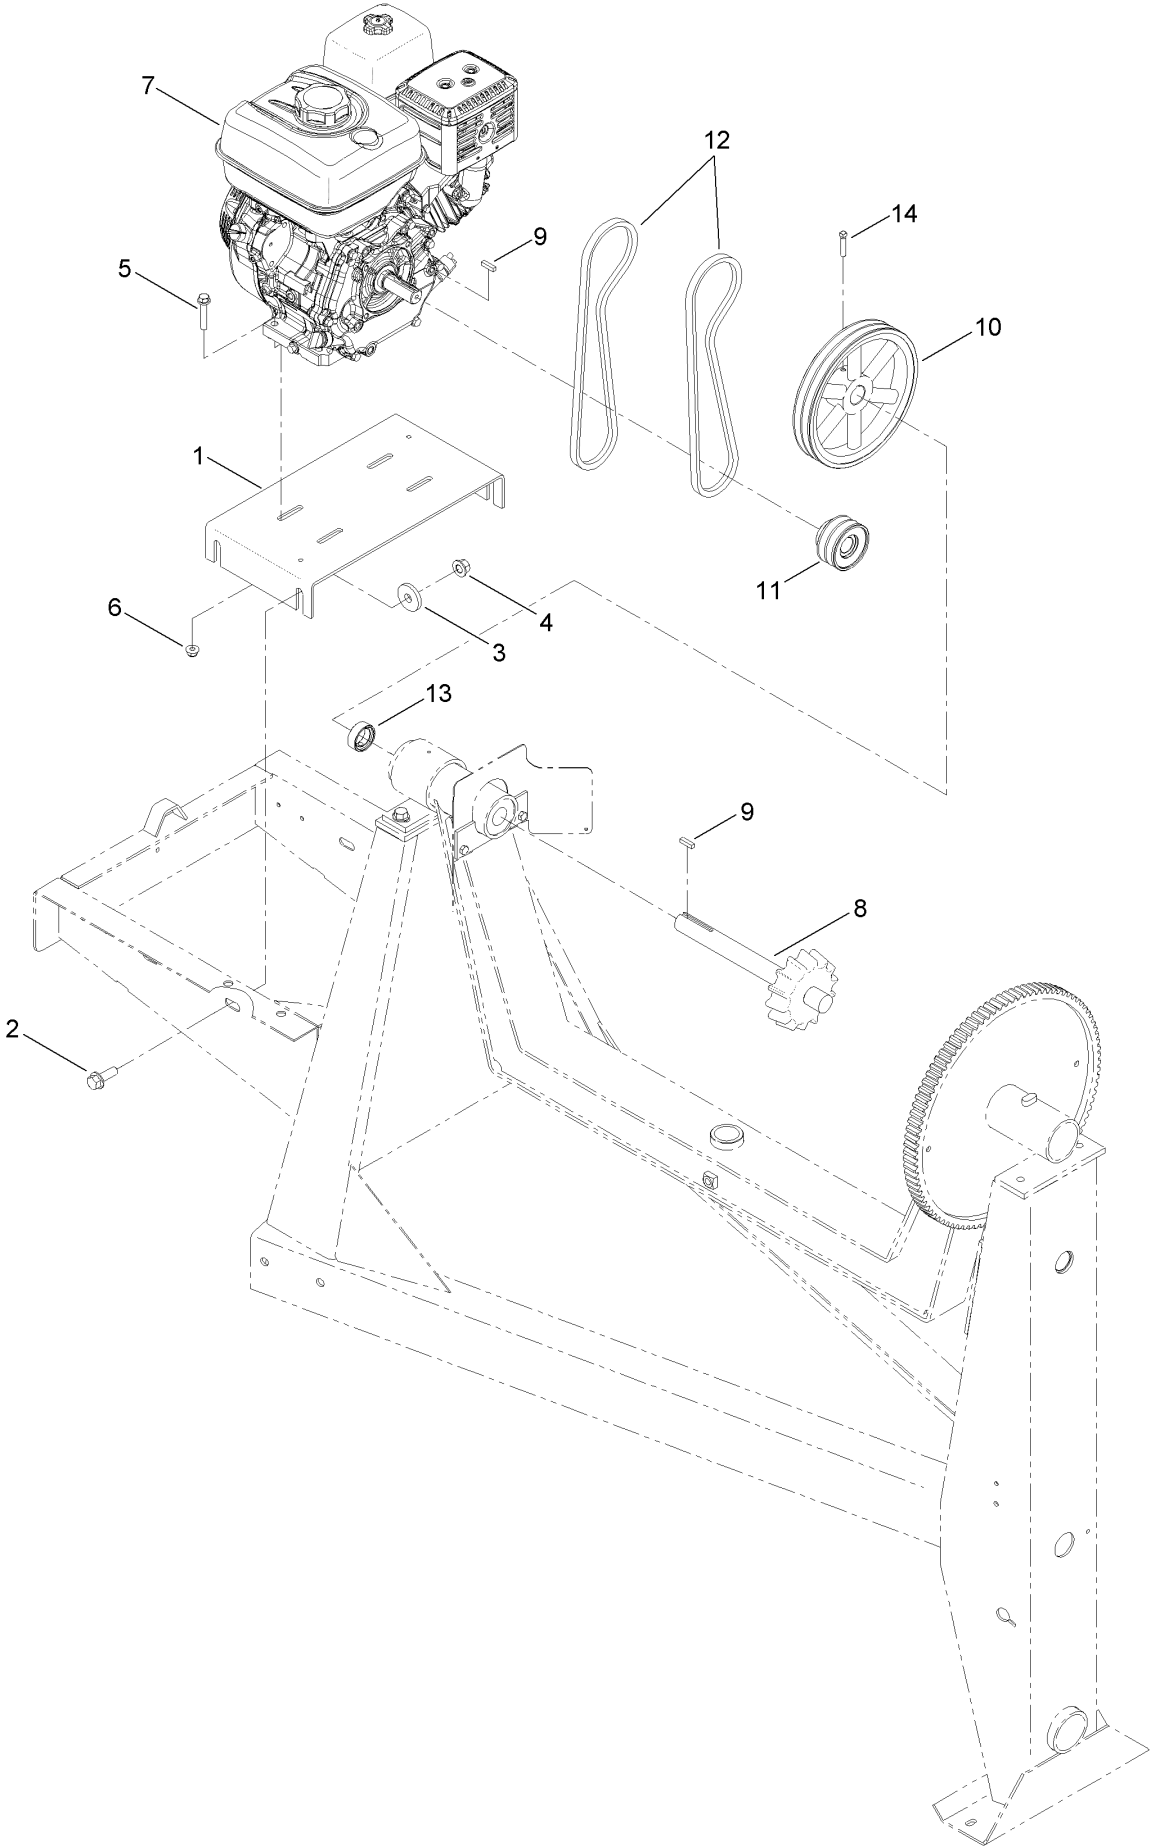

Axle Assembly

Axle Assembly (continued)

<i>Ref.</i>	<i>Part Number</i>	<i>Qty.</i>	<i>Description</i>	<i>Ref.</i>	<i>Part Number</i>	<i>Qty.</i>	<i>Description</i>
1	ST26949-03	2	Bracket-Axle, Spring	9	3256-28	2	Washer-Flat
3	99-5107	14	Nut-Lock	10	ST80054	2	Nut
4	ST26971	2	Spring-Leaf	11	3272-13	2	Pin-Cotter
5	100-6116	8	Screw-HHF	12	ST32307	2	Tire And Rim ASM
6	ST26195	2	Bolt-U	13	325-33	2	Screw-HH
7	ST21460-03	1	Axle-Spring	14	ST34972	2	Spring-Coil
8	125-8171	2	Hub ASM				

Hub Assembly No. 125-8171

Hub Assembly No. 125-8171 (continued)

<i>Ref.</i>	<i>Part Number</i>	<i>Qty.</i>	<i>Description</i>
2	ST39190	4	Stud-Wheel
3	ST32233	2	Bearing-Roller
4	ST80045	4	Nut-Lug

<i>Ref.</i>	<i>Part Number</i>	<i>Qty.</i>	<i>Description</i>
5	ST34573	1	Cap-Dust
6	ST32052	1	Seal-Hub, Wheel

Engine and Belt Assembly

Engine and Belt Assembly (continued)

<i>Ref.</i>	<i>Part Number</i>	<i>Qty.</i>	<i>Description</i>	<i>Ref.</i>	<i>Part Number</i>	<i>Qty.</i>	<i>Description</i>
1	127-7579-03	1	Base-Engine, 95Cm	8	ST21487	1	Shaft-Drive
2	100-6116	4	Screw-HHF	9	5-7280	2	Key
3	ST26326	4	Washer-Flat	10	ST34986-03	1	Sheave
4	99-5107	4	Nut-Lock	11	ST34984	1	Sheave
5	108-3742	4	Screw-HHF	12	127-0075	2	Belt-V
6	104-8301	4	Nut-Flange, NI	13	ST32176	1	Collar-Locking
7	125-4812	1	Engine-Honda, Gx240 ●	14	909546	2	Screw-Set, SQH

● Obtain parts from www.honda-engines.com

Drum Assembly

Drum Assembly (continued)

<i>Ref.</i>	<i>Part Number</i>	<i>Qty.</i>	<i>Description</i>	<i>Ref.</i>	<i>Part Number</i>	<i>Qty.</i>	<i>Description</i>
1	ST32161	1	Bearing-Roller	9	ST26317-01	1	Gear-Ring
2	125-6306-01	1	Drum	10	325-7	6	Screw-HH
3	ST32086	1	Bearing	11	ST26326	6	Washer-Flat
4	ST27267	1	Spindle	12	3256-6	12	Washer-Flat
5	ST27413	1	Washer-Flat	13	99-5107	6	Nut-Lock
6	327-4	1	Screw-HH	14	ST46057	1	Fitting
7	325-6	1	Screw-HH	15	ST47001	1	Cap-Plug
8	ST46022	1	Plug	16	125-8175	1	Decal-Grease