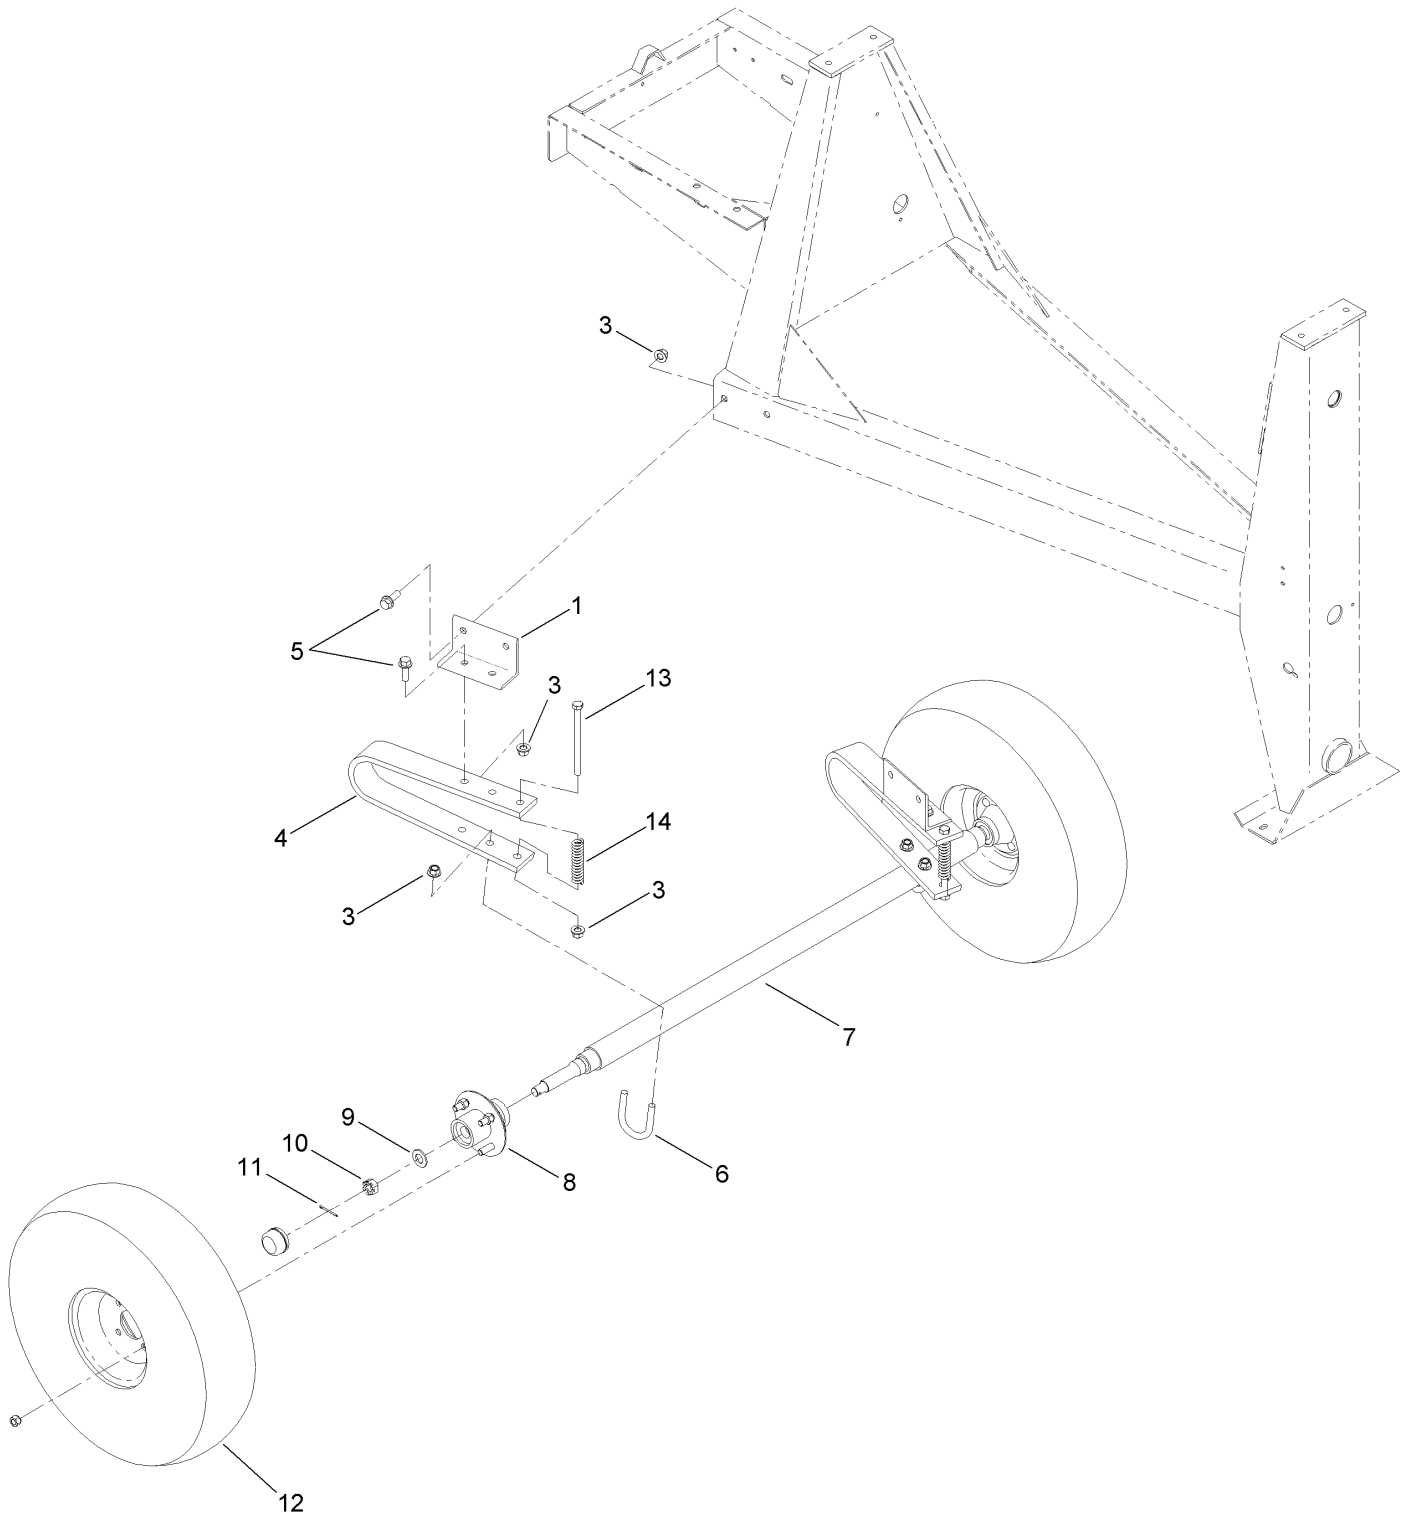

Frame and Yoke Assembly

Frame and Yoke Assembly (continued)

<i>Ref.</i>	<i>Part Number</i>	<i>Qty.</i>	<i>Description</i>	<i>Ref.</i>	<i>Part Number</i>	<i>Qty.</i>	<i>Description</i>
1	127-2814	1	Frame ASM	12	ST24349-03	2	Trunnion
1:2	125-8216	1	Decal-Safety Chain, Towing	13	125-6308	1	Yoke ASM
2	ST32032	2	Bushing-Nylon	14	ST27617-03	1	Guard-Brake, Upper
3	ST22029	1	Shaft-Tilt	15	ST80031	4	Screw-HWH
4	ST22096-03	1	Handwheel	16	ST27618-03	1	Guard-Brake, Lower
5	32121-27	1	Pin-Roll	17	ST27144-03	1	Guard-Pinion
6	ST27619-03	1	Dog-Brake	18	104-8300	2	Nut-Flange, NI
7	3234-24	1	Screw-HHF	19	ST46042	2	Fitting-Grease
8	104-8301	1	Nut-Flange, NI	20	ST47001	2	Cap-Plug
9	ST27559-03	2	Bracket-Handle	26	99-4693	1	Decal
10	ST27621	1	Handle-Brake	28	125-8175	2	Decal-Grease
11	701243	4	Screw-HWHTF				

Axle Assembly

Axle Assembly (continued)

<i>Ref.</i>	<i>Part Number</i>	<i>Qty.</i>	<i>Description</i>	<i>Ref.</i>	<i>Part Number</i>	<i>Qty.</i>	<i>Description</i>
1	ST26949-03	2	Bracket-Axle, Spring	9	3256-28	2	Washer-Flat
3	99-5107	14	Nut-Lock	10	ST80054	2	Nut
4	ST26971	2	Spring-Leaf	11	3272-13	2	Pin-Cotter
5	100-6116	8	Screw-HHF	12	ST32307	2	Tire And Rim ASM
6	ST26195	2	Bolt-U	13	325-33	2	Screw-HH
7	ST21460-03	1	Axle-Spring	14	ST34972	2	Spring-Coil
8	125-8171	2	Hub ASM				

Hub Assembly No. 125-8171

Hub Assembly No. 125-8171 (continued)

<i>Ref.</i>	<i>Part Number</i>	<i>Qty.</i>	<i>Description</i>
2	ST39190	4	Stud-Wheel
3	ST32233	2	Bearing-Roller
4	ST80045	4	Nut-Lug

<i>Ref.</i>	<i>Part Number</i>	<i>Qty.</i>	<i>Description</i>
5	ST34573	1	Cap-Dust
6	ST32052	1	Seal-Hub, Wheel