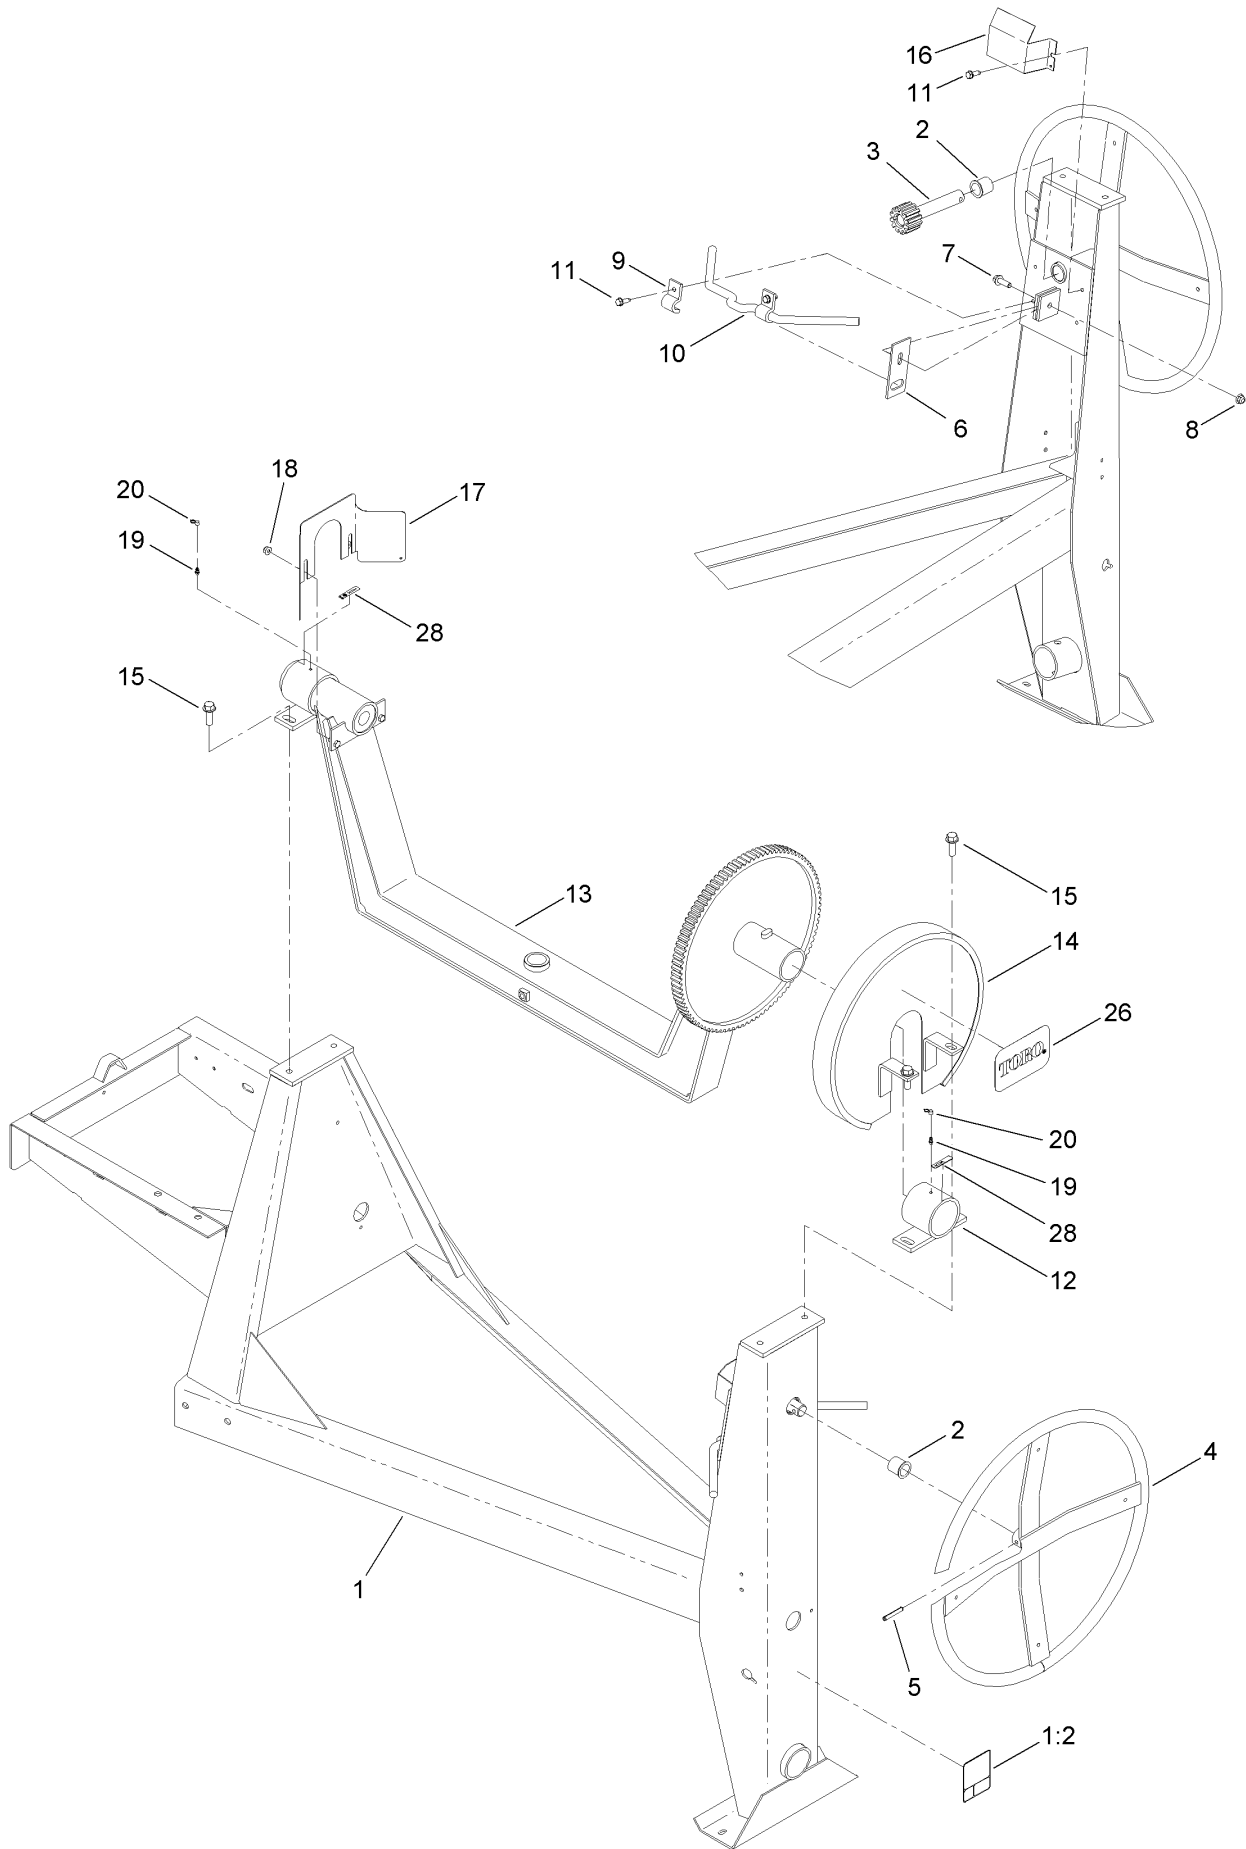

Frame and Yoke Assembly

Frame and Yoke Assembly (continued)

<i>Ref.</i>	<i>Part Number</i>	<i>Qty.</i>	<i>Description</i>	<i>Ref.</i>	<i>Part Number</i>	<i>Qty.</i>	<i>Description</i>
1	127-2814	1	Frame ASM	12	ST24349-03	2	Trunnion
1:2	125-8216	1	Decal-Safety Chain, Towing	13	125-6308	1	Yoke ASM
2	ST32032	2	Bushing-Nylon	14	ST27617-03	1	Guard-Brake, Upper
3	ST22029	1	Shaft-Tilt	15	ST80031	4	Screw-HWH
4	ST22096-03	1	Handwheel	16	ST27618-03	1	Guard-Brake, Lower
5	32121-27	1	Pin-Roll	17	ST27144-03	1	Guard-Pinion
6	ST27619-03	1	Dog-Brake	18	104-8300	2	Nut-Flange, NI
7	3234-24	1	Screw-HHF	19	ST46042	2	Fitting-Grease
8	104-8301	1	Nut-Flange, NI	20	ST47001	2	Cap-Plug
9	ST27559-03	2	Bracket-Handle	26	99-4693	1	Decal
10	ST27621	1	Handle-Brake	28	125-8175	2	Decal-Grease
11	701243	4	Screw-HWHTF				

Axle Assembly

Axle Assembly (continued)

<i>Ref.</i>	<i>Part Number</i>	<i>Qty.</i>	<i>Description</i>	<i>Ref.</i>	<i>Part Number</i>	<i>Qty.</i>	<i>Description</i>
1	ST26949-03	2	Bracket-Axle, Spring	9	3256-28	2	Washer-Flat
3	99-5107	14	Nut-Lock	10	ST80054	2	Nut
4	ST26971	2	Spring-Leaf	11	3272-13	2	Pin-Cotter
5	100-6116	8	Screw-HHF	12	ST32307	2	Tire And Rim ASM
6	ST26195	2	Bolt-U	13	325-33	2	Screw-HH
7	ST21460-03	1	Axle-Spring	14	ST34972	2	Spring-Coil
8	125-8171	2	Hub ASM				

Hub Assembly No. 125-8171

Hub Assembly No. 125-8171 (continued)

<i>Ref.</i>	<i>Part Number</i>	<i>Qty.</i>	<i>Description</i>
2	ST39190	4	Stud-Wheel
3	ST32233	2	Bearing-Roller
4	ST80045	4	Nut-Lug

<i>Ref.</i>	<i>Part Number</i>	<i>Qty.</i>	<i>Description</i>
5	ST34573	1	Cap-Dust
6	ST32052	1	Seal-Hub, Wheel