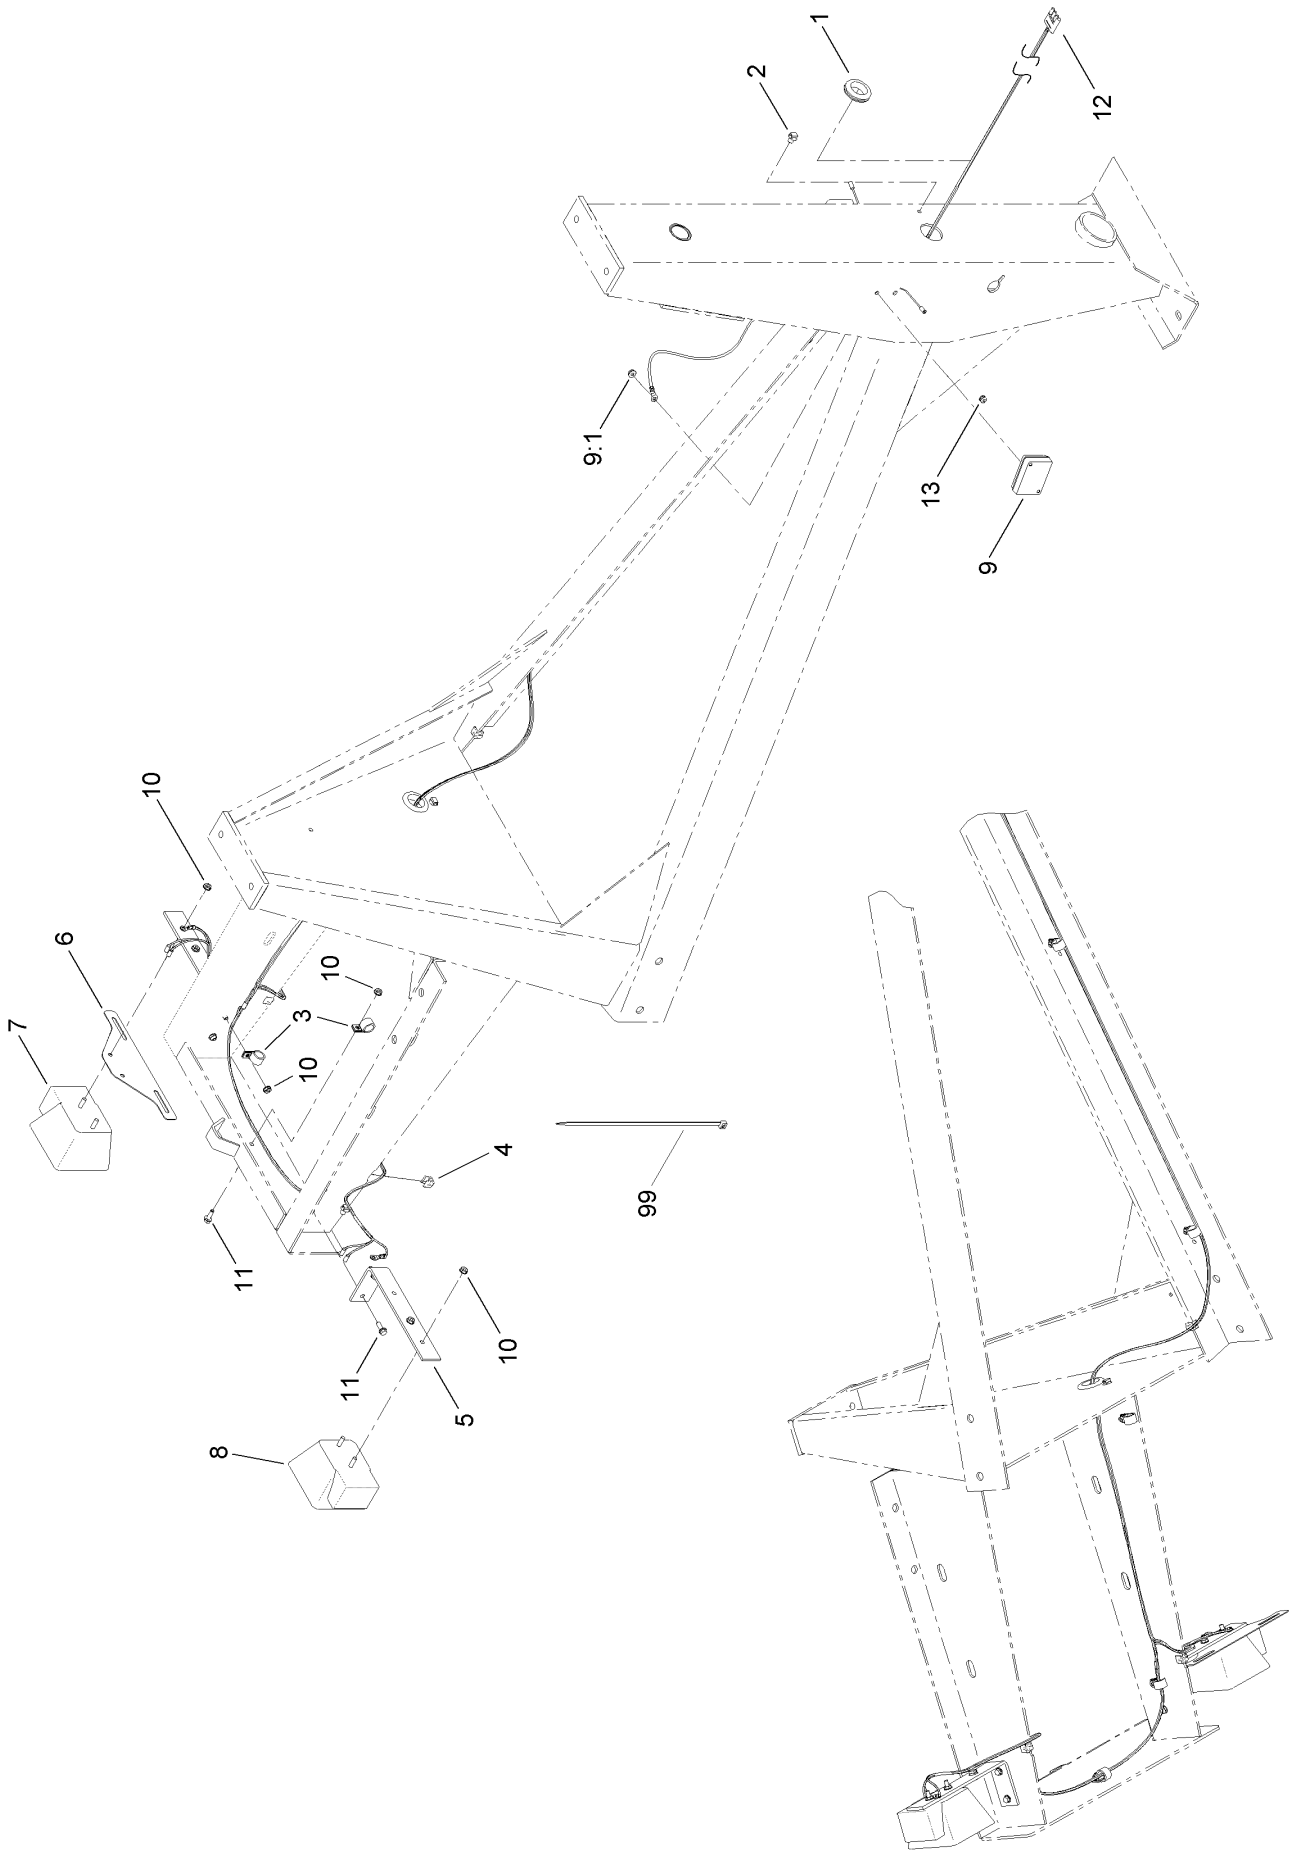

Trailer Light Assembly

Bottom View of Frame

Trailer Light Assembly (continued)

<i>Ref.</i>	<i>Part Number</i>	<i>Qty.</i>	<i>Description</i>	<i>Ref.</i>	<i>Part Number</i>	<i>Qty.</i>	<i>Description</i>
1	120-4831	2	Grommet	9	127-7562	2	Lamp-Marker, Front Side
2	32180-030	2	Clip-Tie	9:1	32149-2	1	Nut-Keps
3	2412-87	7	Clamp-Cable	10	32149-2	13	Nut-Keps
4	32180-078	3	Clip-Edge W/Tie, Parallel	11	115-5103	9	Screw-HHF
5	ST36003-03	2	Bracket-Universal	12	127-7567	1	Harness-Wire, Trailer Lights
6	125-8659-03	1	Plate-License Holder	13	127-7566	2	Grommet
7	120-3735	1	Light-Tail, LH	99	3290-379	5	Tie-Cable
8	120-3734	1	Light-Tail, RH