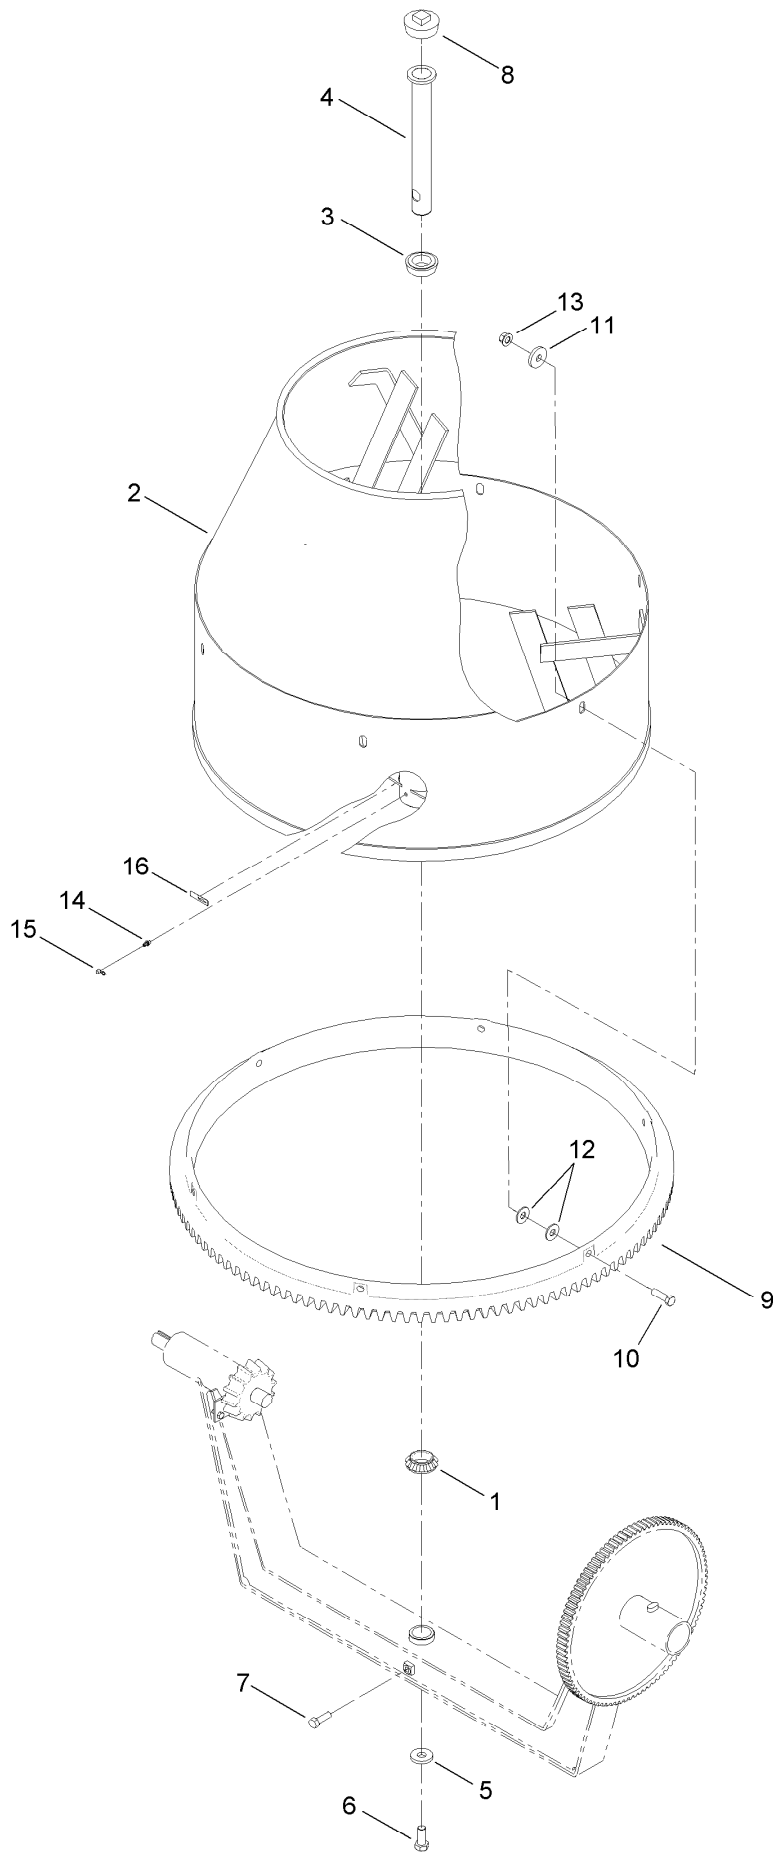

Axle Assembly

Axle Assembly (continued)

<i>Ref.</i>	<i>Part Number</i>	<i>Qty.</i>	<i>Description</i>	<i>Ref.</i>	<i>Part Number</i>	<i>Qty.</i>	<i>Description</i>
1	ST26949-03	2	Bracket-Axle, Spring	9	3256-28	2	Washer-Flat
3	99-5107	14	Nut-Lock	10	ST80054	2	Nut
4	ST26971	2	Spring-Leaf	11	3272-13	2	Pin-Cotter
5	100-6116	8	Screw-HHF	12	ST32307	2	Tire And Rim ASM
6	ST26195	2	Bolt-U	13	325-33	2	Screw-HH
7	ST21460-03	1	Axle-Spring	14	ST34972	2	Spring-Coil
8	125-8171	2	Hub ASM				

Hub Assembly No. 125-8171

Hub Assembly No. 125-8171 (continued)

<i>Ref.</i>	<i>Part Number</i>	<i>Qty.</i>	<i>Description</i>
2	ST39190	4	Stud-Wheel
3	ST32233	2	Bearing-Roller
4	ST80045	4	Nut-Lug

<i>Ref.</i>	<i>Part Number</i>	<i>Qty.</i>	<i>Description</i>
5	ST34573	1	Cap-Dust
6	ST32052	1	Seal-Hub, Wheel

Engine and Belt Assembly

Engine and Belt Assembly (continued)

<i>Ref.</i>	<i>Part Number</i>	<i>Qty.</i>	<i>Description</i>	<i>Ref.</i>	<i>Part Number</i>	<i>Qty.</i>	<i>Description</i>
1	127-7579-03	1	Base-Engine, 95Cm	8	ST21487	1	Shaft-Drive
2	100-6116	4	Screw-HHF	9	5-7280	2	Key
3	ST26326	4	Washer-Flat	10	ST34986-03	1	Sheave
4	99-5107	4	Nut-Lock	11	ST34984	1	Sheave
5	108-3742	4	Screw-HHF	12	127-0075	2	Belt-V
6	104-8301	4	Nut-Flange, NI	13	ST32176	1	Collar-Locking
7	125-4812	1	Engine-Honda, Gx240 ●	14	909546	2	Screw-Set, SQH

● Obtain parts from www.honda-engines.com

Drum Assembly

Drum Assembly (continued)

<i>Ref.</i>	<i>Part Number</i>	<i>Qty.</i>	<i>Description</i>	<i>Ref.</i>	<i>Part Number</i>	<i>Qty.</i>	<i>Description</i>
1	ST32161	1	Bearing-Roller	9	ST26317-01	1	Gear-Ring
2	125-6306-01	1	Drum	10	325-7	6	Screw-HH
3	ST32086	1	Bearing	11	ST26326	6	Washer-Flat
4	ST27267	1	Spindle	12	3256-6	12	Washer-Flat
5	ST27413	1	Washer-Flat	13	99-5107	6	Nut-Lock
6	327-4	1	Screw-HH	14	ST46057	1	Fitting
7	325-6	1	Screw-HH	15	ST47001	1	Cap-Plug
8	ST46022	1	Plug	16	125-8175	1	Decal-Grease