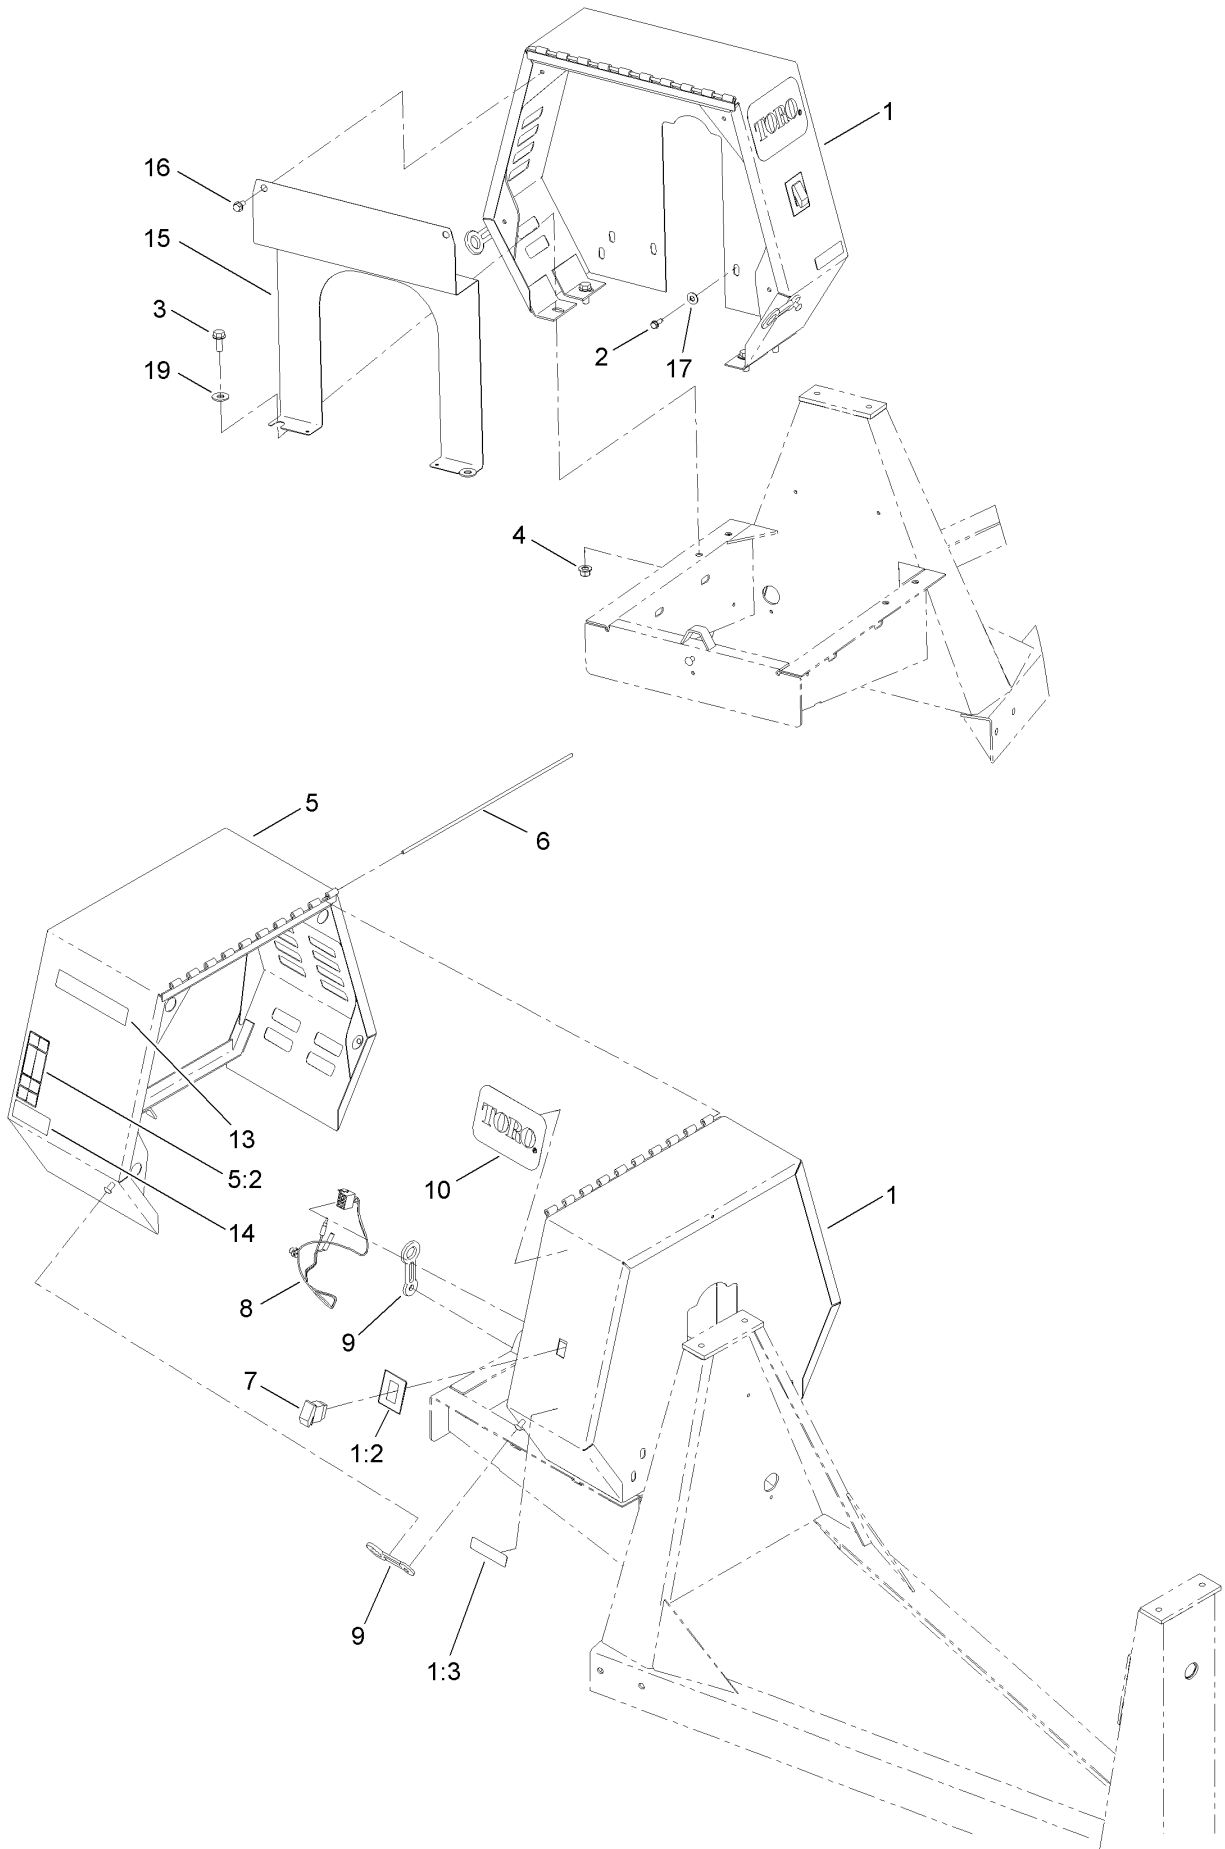

Hub Assembly No. 125-8171

Hub Assembly No. 125-8171 (continued)

<i>Ref.</i>	<i>Part Number</i>	<i>Qty.</i>	<i>Description</i>
2	ST39190	4	Stud-Wheel
3	ST32233	2	Bearing-Roller
4	ST80045	4	Nut-Lug

<i>Ref.</i>	<i>Part Number</i>	<i>Qty.</i>	<i>Description</i>
5	ST34573	1	Cap-Dust
6	ST32052	1	Seal-Hub, Wheel

● Obtain parts from www.honda-engines.com

Drum Assembly

Drum Assembly (continued)

<i>Ref.</i>	<i>Part Number</i>	<i>Qty.</i>	<i>Description</i>	<i>Ref.</i>	<i>Part Number</i>	<i>Qty.</i>	<i>Description</i>
1	ST32161	1	Bearing-Roller	9	ST26317-01	1	Gear-Ring
2	125-6306-01	1	Drum	10	325-7	6	Screw-HH
3	ST32086	1	Bearing	11	ST26326	6	Washer-Flat
4	ST27267	1	Spindle	12	3256-6	12	Washer-Flat
5	ST27413	1	Washer-Flat	13	99-5107	6	Nut-Lock
6	327-4	1	Screw-HH	14	ST46057	1	Fitting
7	325-6	1	Screw-HH	15	ST47001	1	Cap-Plug
8	ST46022	1	Plug	16	125-8175	1	Decal-Grease

Cowl Assembly

Cowl Assembly (continued)

<i>Ref.</i>	<i>Part Number</i>	<i>Qty.</i>	<i>Description</i>	<i>Ref.</i>	<i>Part Number</i>	<i>Qty.</i>	<i>Description</i>
1	127-2811	1	Stationary Cowl ASM	8	125-4877	1	Harness-Wire, Mixer
1:2	125-4940	1	Decal-Engine Stop	9	ST47182	3	Latch-Rubber
1:3	117-2718	1	Decal-Arrester, Spark	10	67-7320	2	Decal
2	701243	2	Screw-HWHTF	13	125-4937	2	Decal
3	3234-38	4	Screw-HHF	14	125-4942	1	Decal
4	99-5107	4	Nut-Lock	15	125-8218-03	1	Plate-Engine
5	127-1685	1	Movable Cowl ASM	16	110-9380	2	Screw-HWH
5:2	125-4939	1	Decal-Warning	17	3256-4	2	Washer-Flat
6	ST44368	1	Pin	19	3256-6	2	Washer-Flat
7	95-8999	1	Switch				