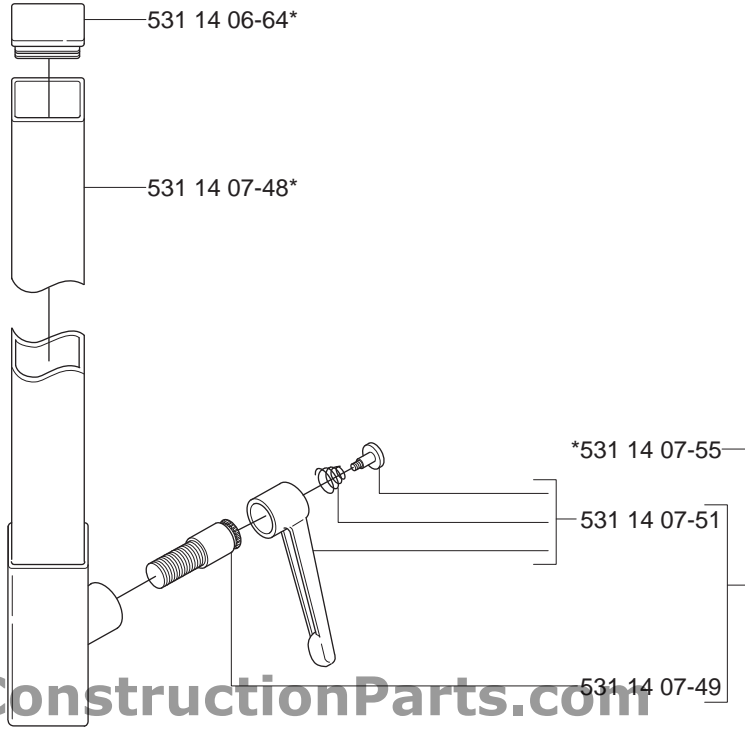

888-634-4289

H

compl 531 14 07-15 GB50AT

ConstructionParts.com 888-634-4289

compl 531 14 07-32
SHAFT HOLDER
WITH WHEEL

531 14 07-23

531 14 07-27

531 14 07-28 (x2)

531 14 06-27 (x6)

531 14 07-30 (x2)

compl 531 14 07-02
GB50AT NO WHEEL

*compl 506 40 22-01

**compl 506 40 15-02

ConstructionParts.com

*/** (x2)

*/**

ConstructionParts.com 888-634-4289

531 14 06-20 (x4)

531 14 07-31

*/** (x2)

531 14 07-33

J

compl 531 14 06-41 GB50A

ConstructionParts.com

888-634-4289

K compl 531 14 07-34 STABILIZER

ConstructionParts.com 888-634-4289

L

ConstructionParts.com

888-634-4289

*compl 531 14 07-47
EXTENSION POLE OUTER

*compl 531 14 07-09
EXTENSION POLE INNER