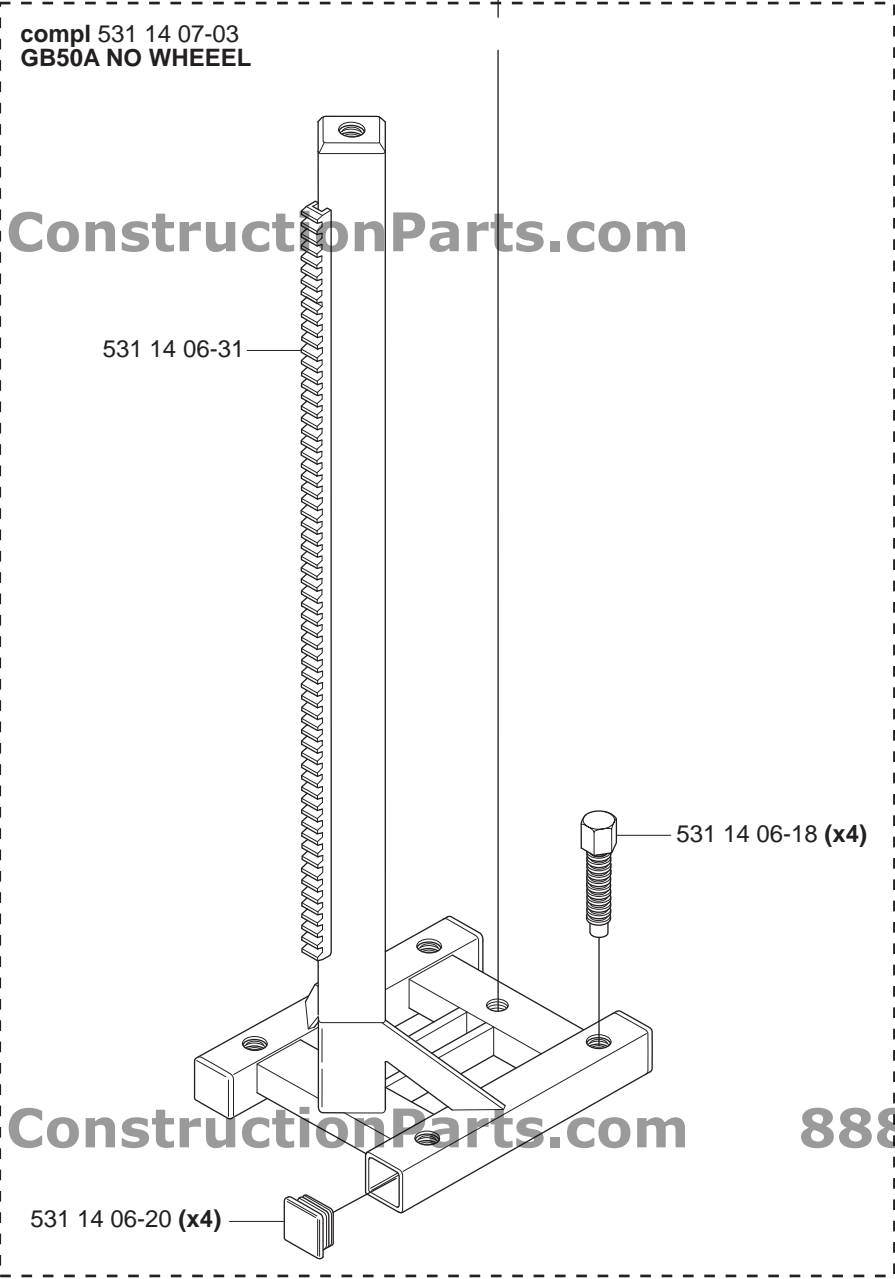

J

compl 531 14 06-41 GB50A

ConstructionParts.com

888-634-4289