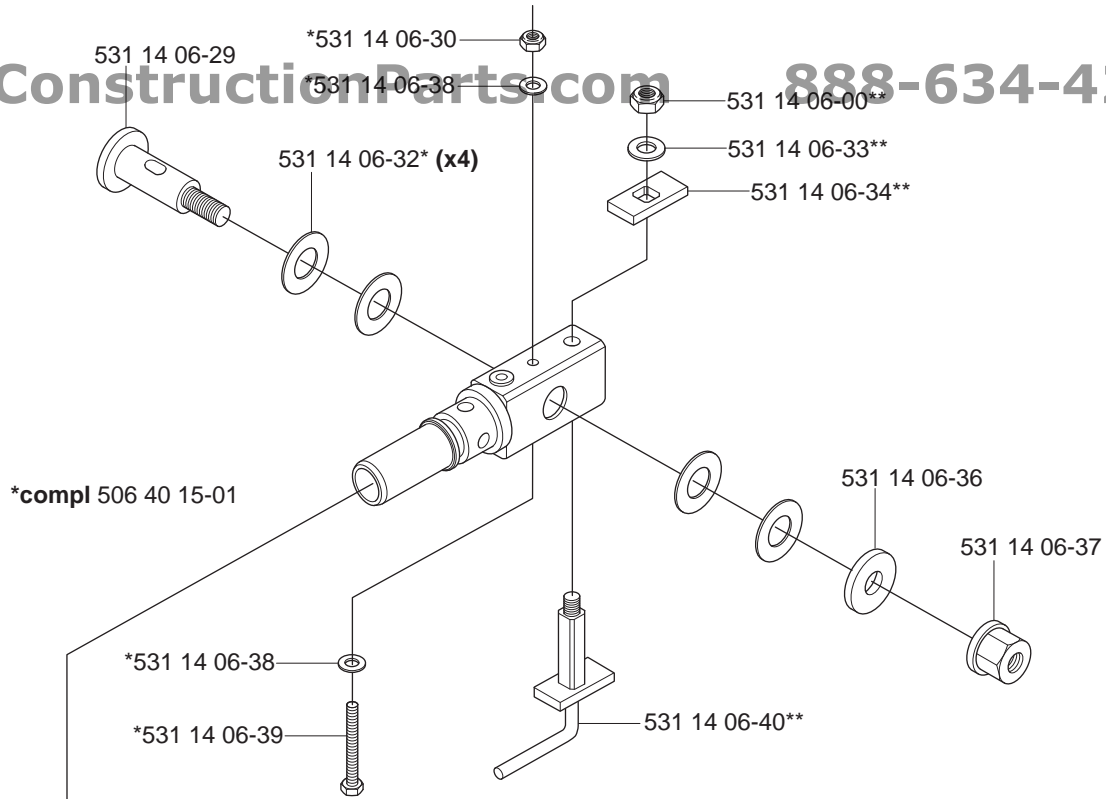

*531 14 06-16

*531 14 06-14

506 40 14-02*

B

compl 531 14 06-08
GB50T

*compl 531 14 06-01
GB50 T NO WHEEL

*531 14 06-18 (x4)

*531 14 06-19

**531 14 06-22

**compl 531 14 07-45
SHAFT HOLDER WITH WHEEL

**531 14 06-23

**531 14 06-25

**531 14 06-24 (x2)

531 14 06-26*

ConstructionParts.com

888-634-4289

**531 14 06-27 (x6)

*531 14 06-20 (x4)

*531 14 06-21

C

compl 531 14 06-28 GYRO UNIT

**compl 506 40 16-01

ConstructionParts.com 888-634-4289

compl 531 14 06-47 DRILL RACK