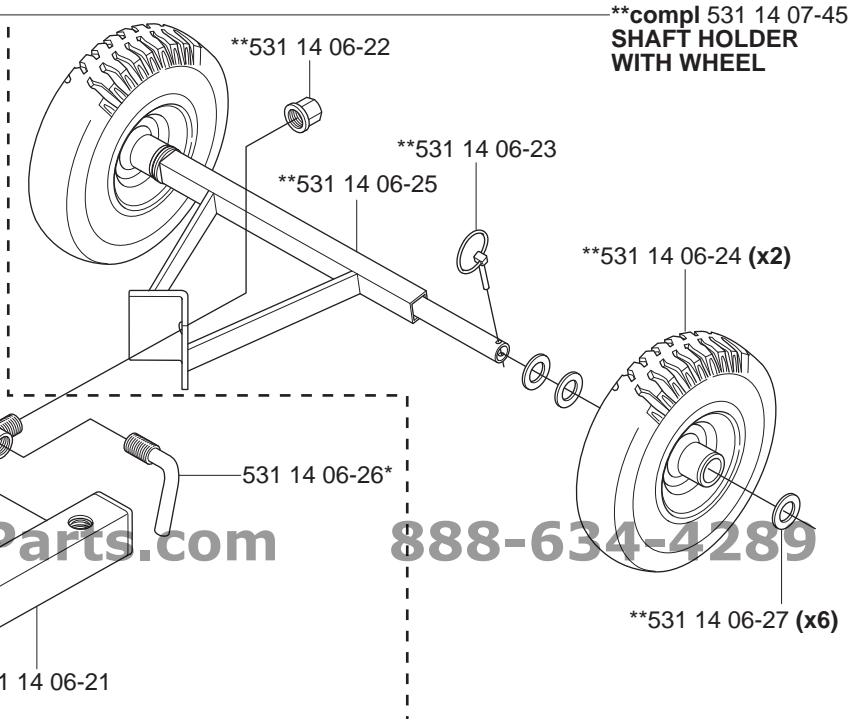

A

ConstructionParts.com

888-634-4289

compl 531 14 07-69
EXPANDABLE COLUMN

*compl 531 14 06-12

*506 40 14-01

ConstructionParts.com

506 40 05-01

531 14 06-20

531 14 06-02

531 14 07-41

531 14 07-29

531 14 06-07

506 40 04-01

*531 14 06-04

*531 14 06-13

*531 14 06-16

*531 14 06-14

506 40 14-02*

B

compl 531 14 06-08
GB50T

*compl 531 14 06-01
GB50 T NO WHEEL

*531 14 06-18 (x4)

*531 14 06-19

**531 14 06-22

**compl 531 14 07-45
SHAFT HOLDER WITH WHEEL

**531 14 06-23

**531 14 06-25

**531 14 06-24 (x2)

531 14 06-26*

ConstructionParts.com

888-634-4289

**531 14 06-27 (x6)

*531 14 06-20 (x4)

*531 14 06-21