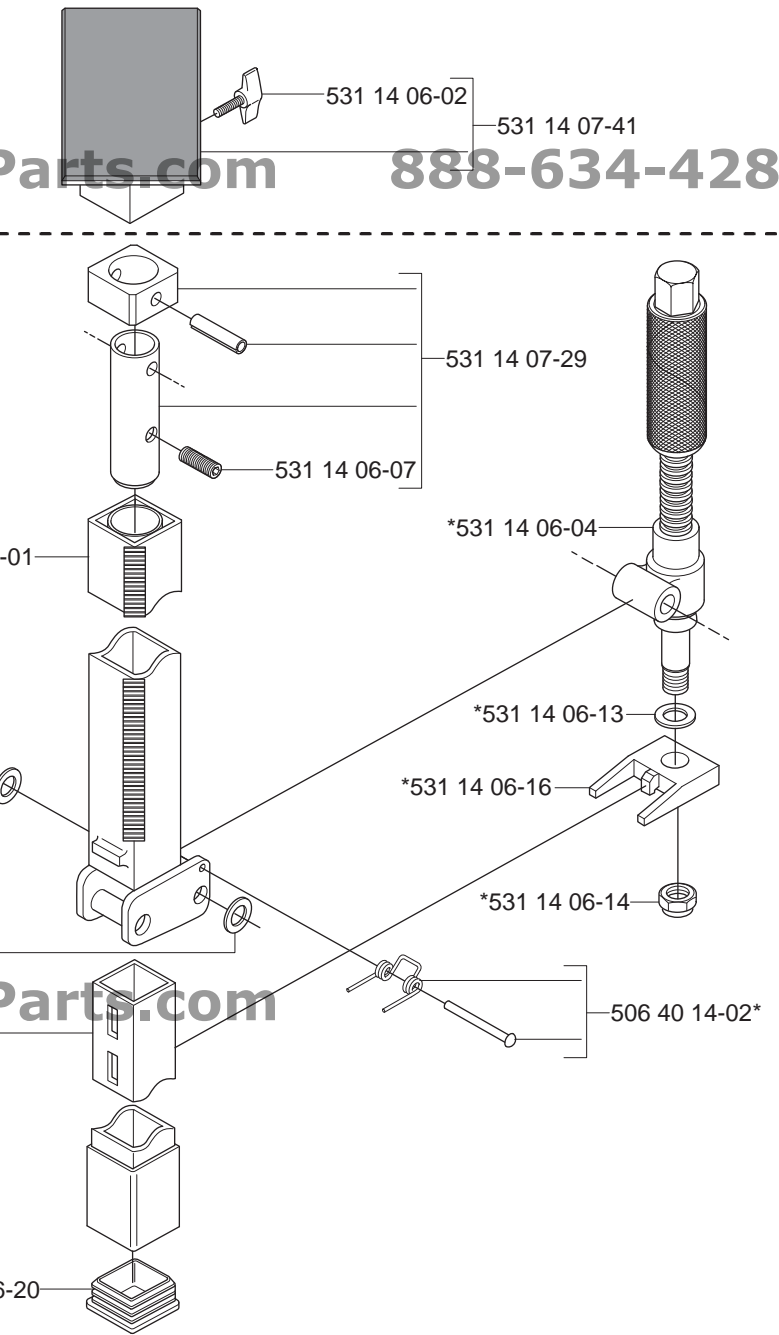

A

ConstructionParts.com

888-634-4289

compl 531 14 07-69
EXPANDABLE COLUMN

*compl 531 14 06-12

*506 40 14-01

ConstructionParts.com

506 40 05-01

531 14 06-20

531 14 06-02

531 14 07-41

531 14 07-29

531 14 06-07

506 40 04-01

*531 14 06-04

*531 14 06-13

*531 14 06-16

*531 14 06-14

506 40 14-02*

B

compl 531 14 06-08
GB50T

*compl 531 14 06-01
GB50 T NO WHEEL

*531 14 06-18 (x4)

*531 14 06-19

**531 14 06-22

**compl 531 14 07-45
SHAFT HOLDER WITH WHEEL

**531 14 06-23

**531 14 06-25

**531 14 06-24 (x2)

531 14 06-26*

ConstructionParts.com

888-634-4289

**531 14 06-27 (x6)

*531 14 06-20 (x4)

*531 14 06-21