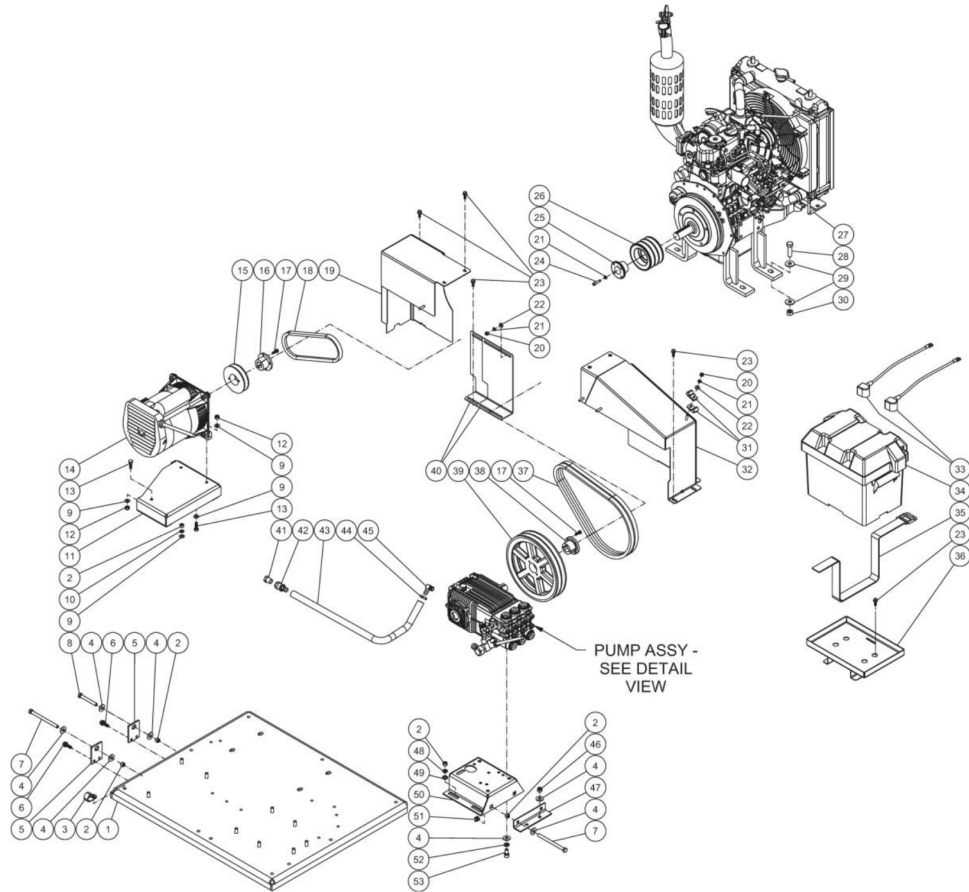

HDS-3505-0B7G / HDS-3505-0B7G (sn:0-99999999)

ISOLATION PLATE

Id	Item #	Description	Quantity
1	5-0257A18	ISOLATION PLATE (3006/3505/4005)	1
1	5-0310A18	ISOLATION PLATE (3008)	1
2	30-0006	NUT	11
3	33-0291	CLIP	1
4	28-0023	WASHER	12
5	20-0587A18	TENSION BRACKET	2
6	27-1201	BOLT	4
7	27-0133	BOLT	3
8	27-0576	BOLT	1
9	28-0003	WASHER	8
10	29-0007	LOCKWASHER	3