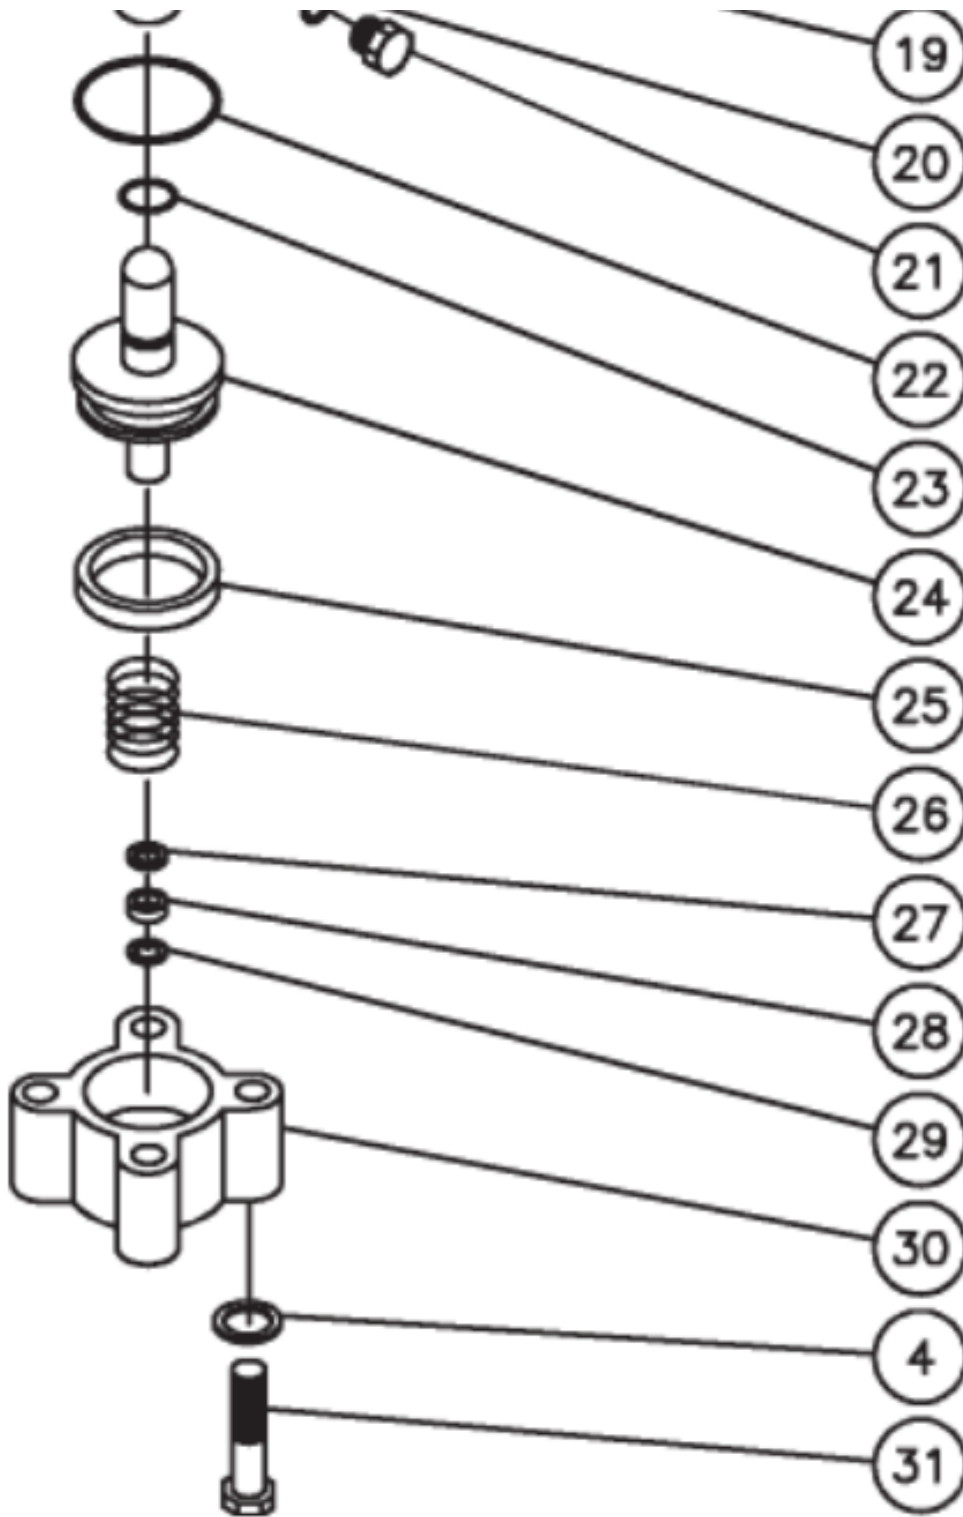

Id	Item #	Description	Quantity
1	27-8077	BOLT	1
2	30-3010	HEX NUT	1
3	27-8434	BOLT	4
4	29-0154	LOCKWASHER	8
5	8-0138	UPPER BODY	1
6	8-0277	WASHER	1
7	8-0125	BY-PASS RESTRICTOR	1
8	8-0135	SPRING GUIDE	1
9	25-0118	O-RING	1