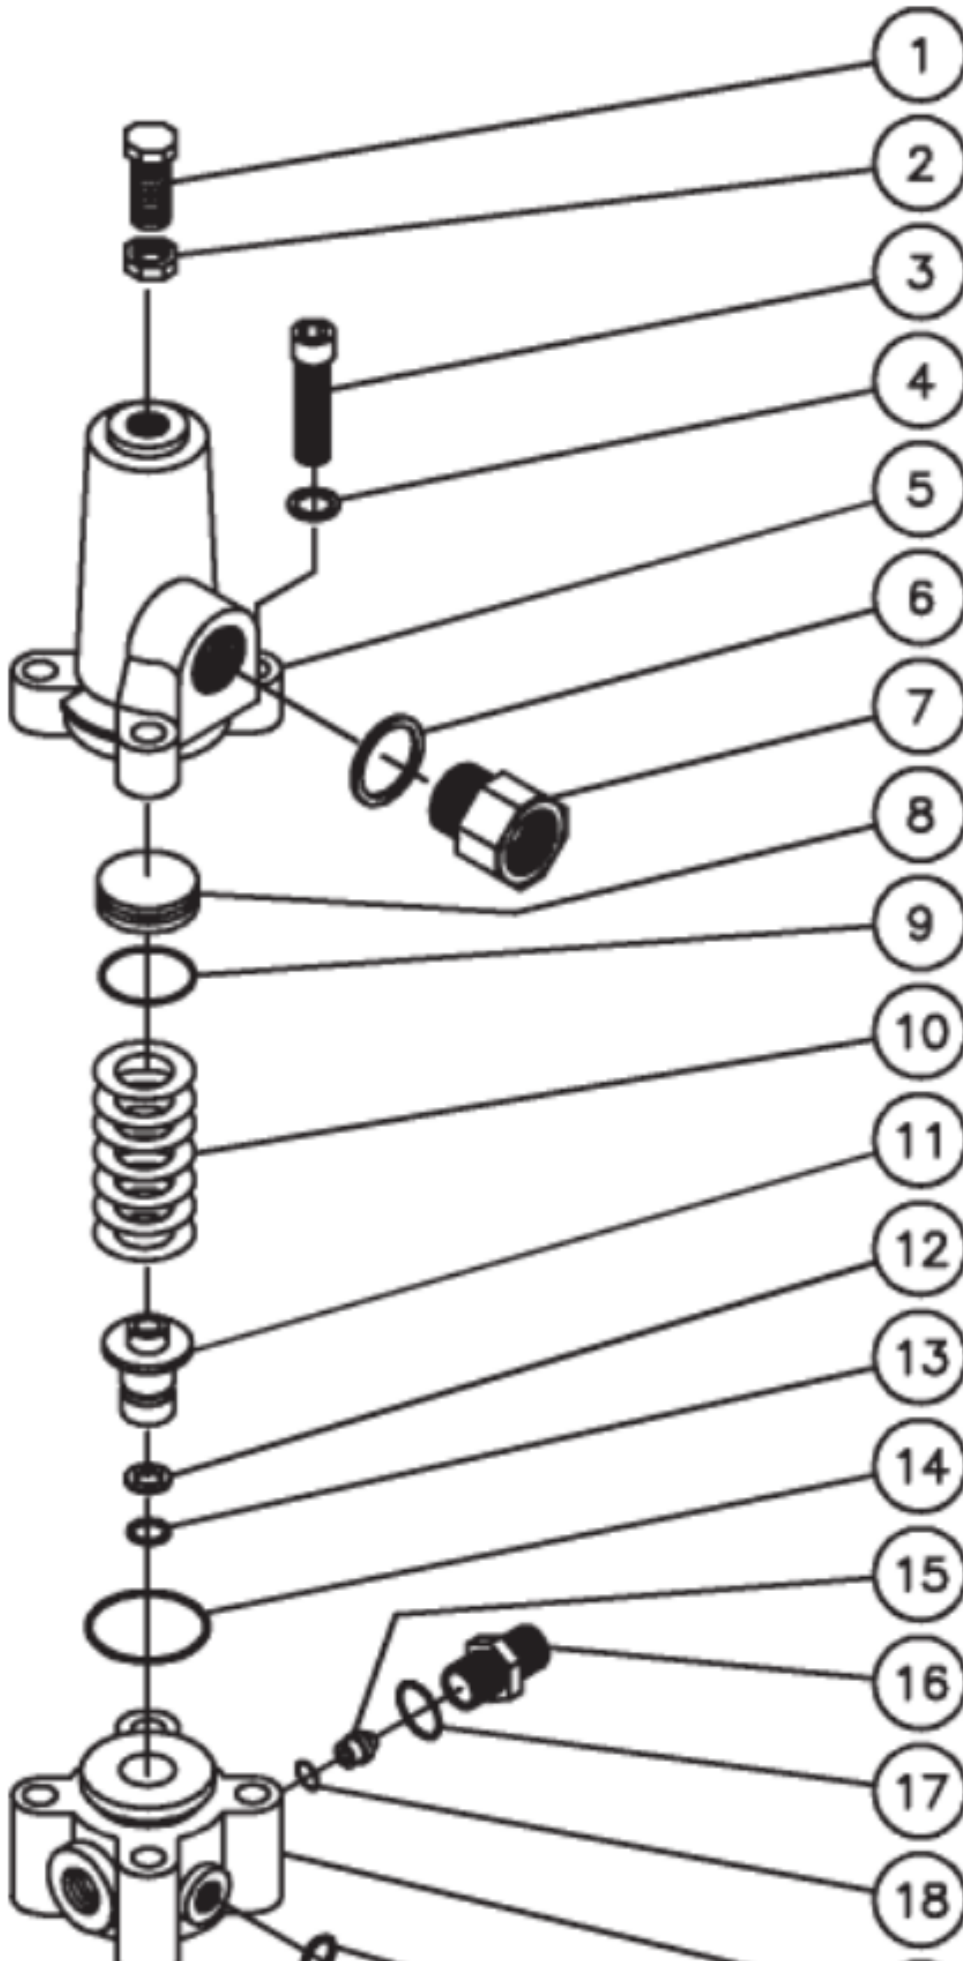

UNLOADER ASSY