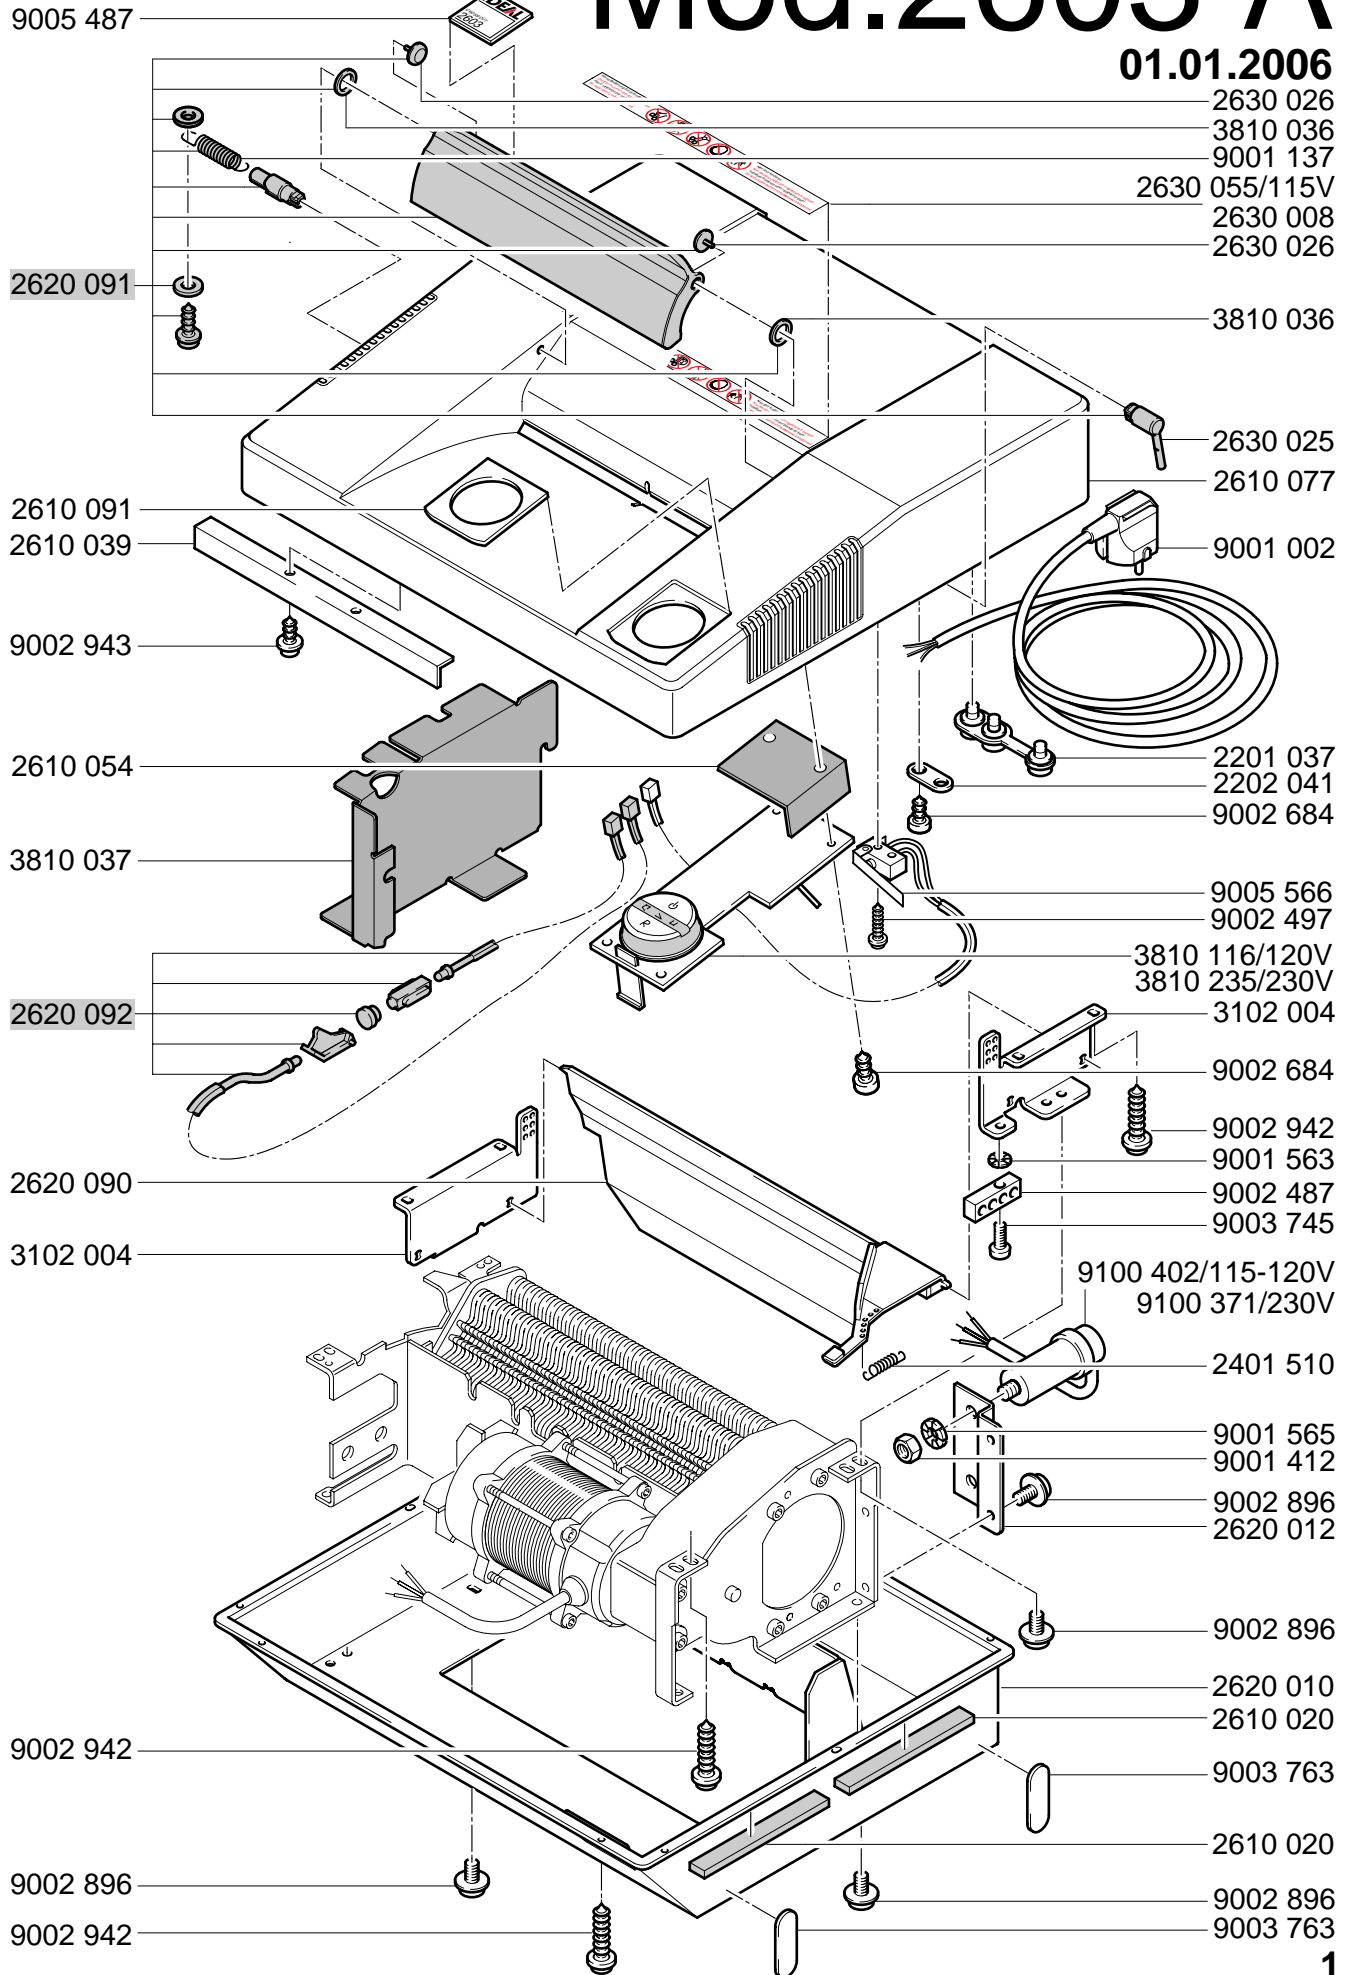

Mod.2603 A

01.01.2006

Mod.2603 A

01.01.2006

CROSS / CUT
Mod. 2603 A
 2x15mm
 01.01.2006

CROSS / CUT
Mod. 2603 A
 2x15mm
 01.01.2006

CROSS / CUT 2x15mm Mod. 2603 A

01.01.2006

Anschlußplan 2603 A
Diagramme de branchement 2603 A
Connecting diagram 2603 A

Mod. 2603 A

CROSS / CUT

2x15mm

01.01.2006

Stromlaufplan 2603 A
 schema de
 circuit électrique 2603 A
 wiring diagram 2603 A

3810 236