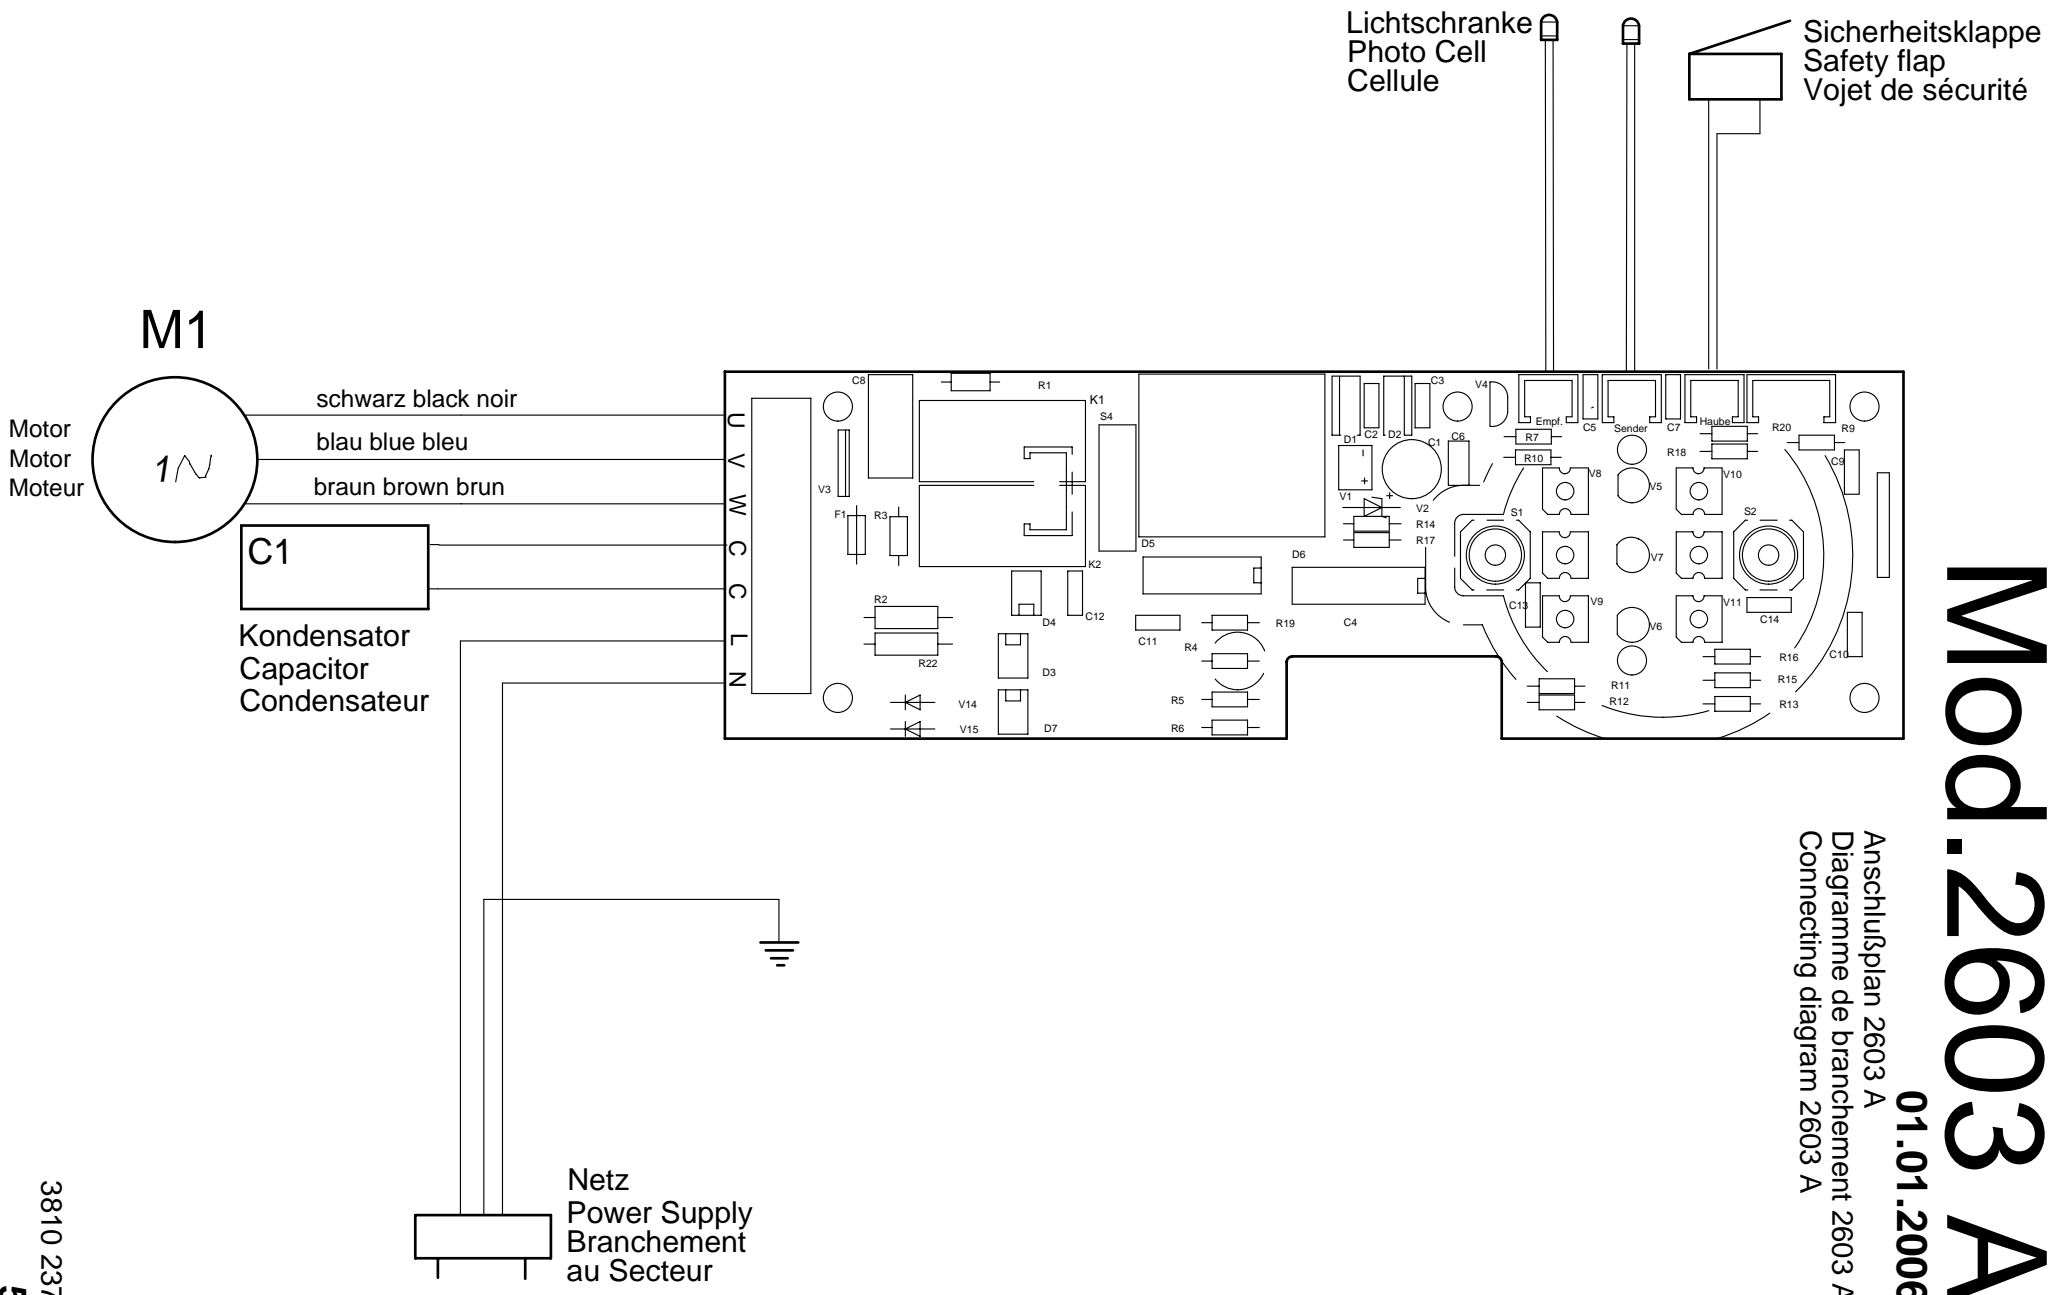

Mod.2603 A

01.01.2006

Mod.2603 A

01.01.2006

CROSS / CUT
Mod. 2603 A
 2x15mm
 01.01.2006

CROSS / CUT
Mod. 2603 A
 2x15mm
 01.01.2006

CROSS / CUT 2x15mm Mod. 2603 A

01.01.2006

Anschlußplan 2603 A
Diagramme de branchement 2603 A
Connecting diagram 2603 A

Mod. 2603 A

CROSS / CUT

2x15mm

01.01.2006

Stromlaufplan 2603 A
 schema de
 circuit électrique 2603 A
 wiring diagram 2603 A

3810 236