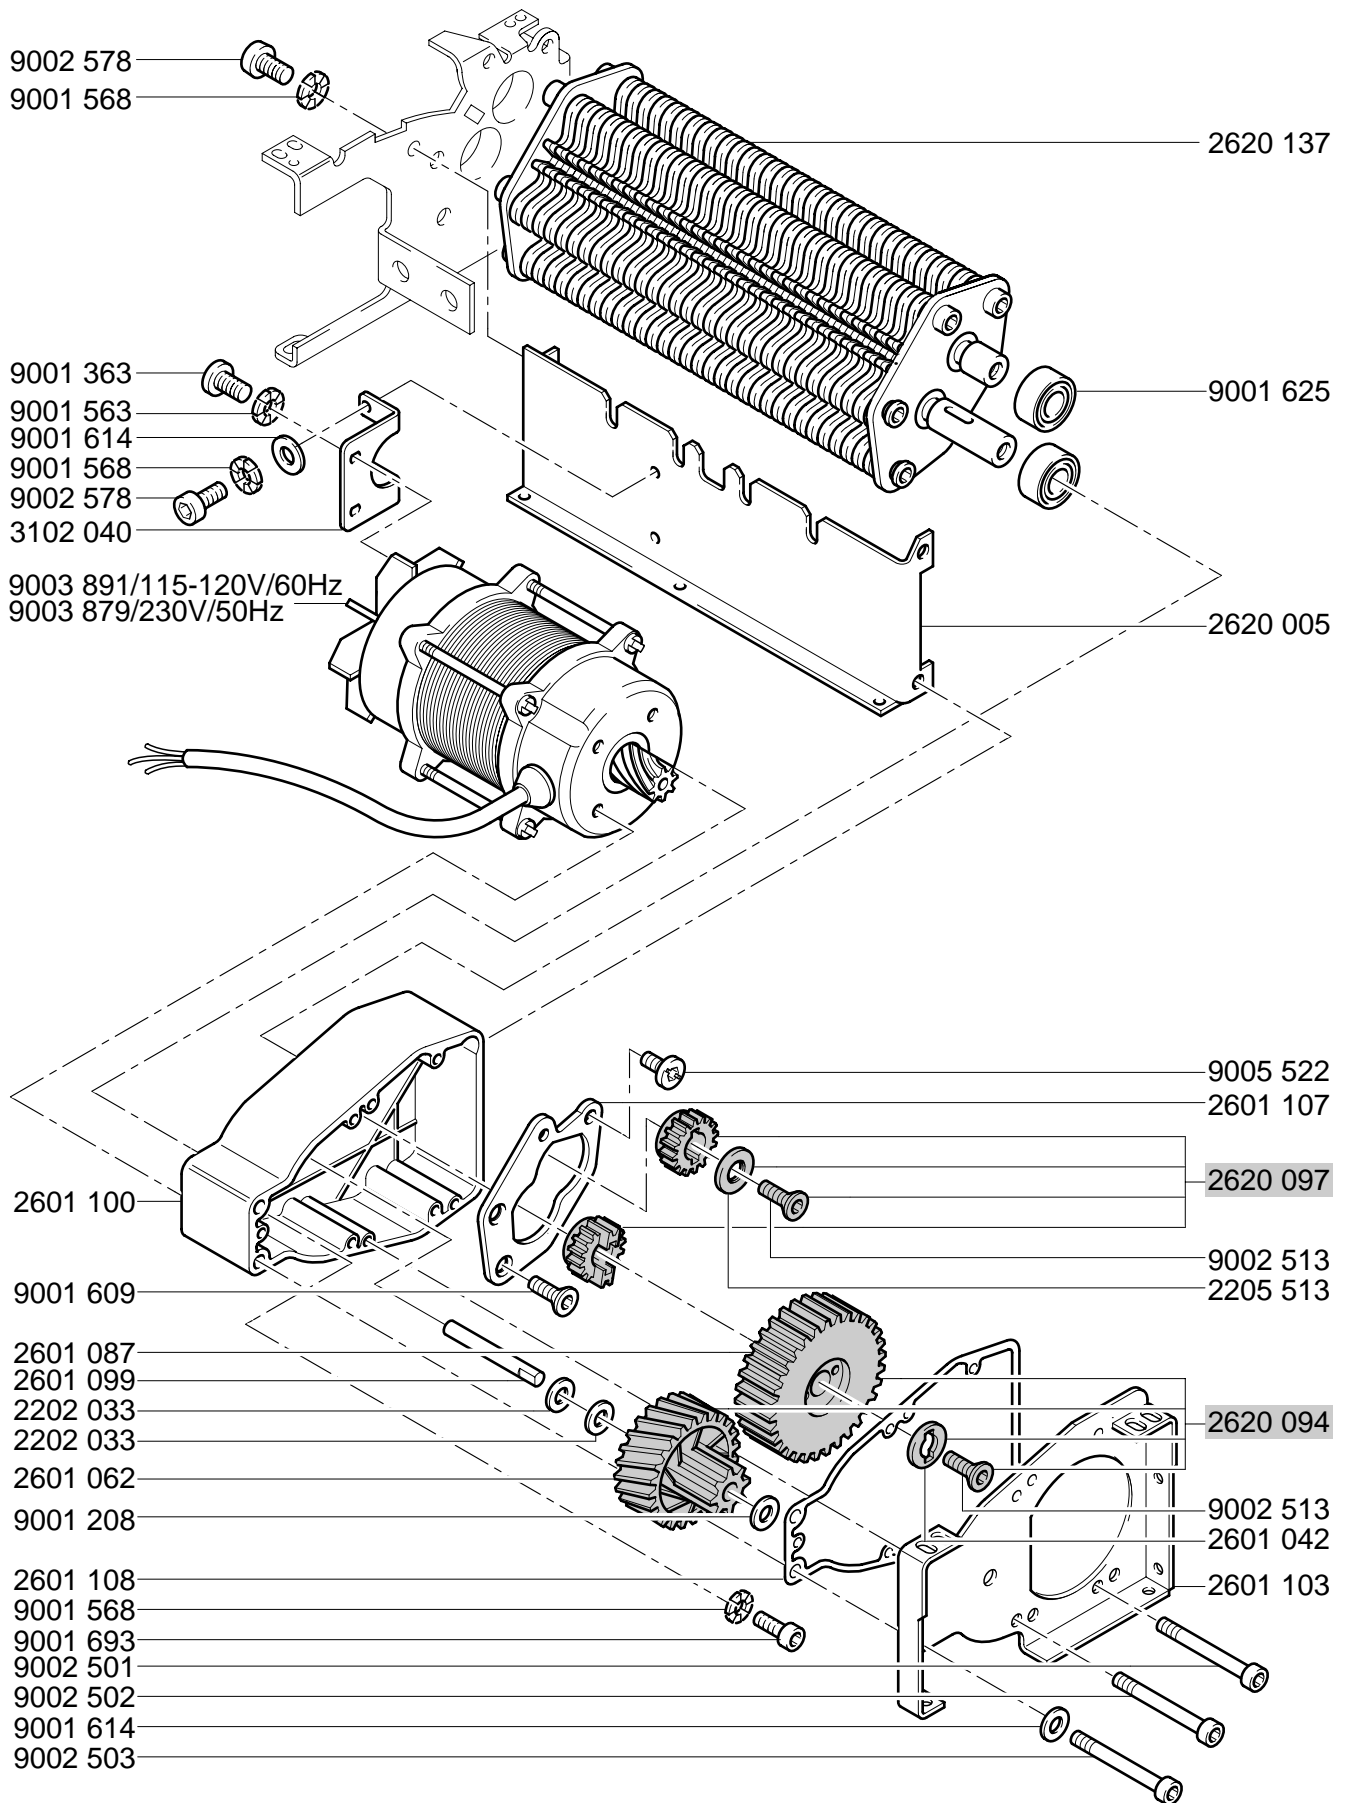

Mod.2603 A

01.01.2006

Mod.2603 A

01.01.2006

CROSS / CUT
Mod. 2603 A
 2x15mm
 01.01.2006

CROSS / CUT
Mod. 2603 A
 2x15mm
 01.01.2006

CROSS / CUT 2x15mm Mod. 2603 A

01.01.2006

Anschlußplan 2603 A
Diagramme de branchement 2603 A
Connecting diagram 2603 A

Mod. 2603 A

CROSS / CUT

2x15mm

01.01.2006

Stromlaufplan 2603 A
 schema de
 circuit électrique 2603 A
 wiring diagram 2603 A

3810 236