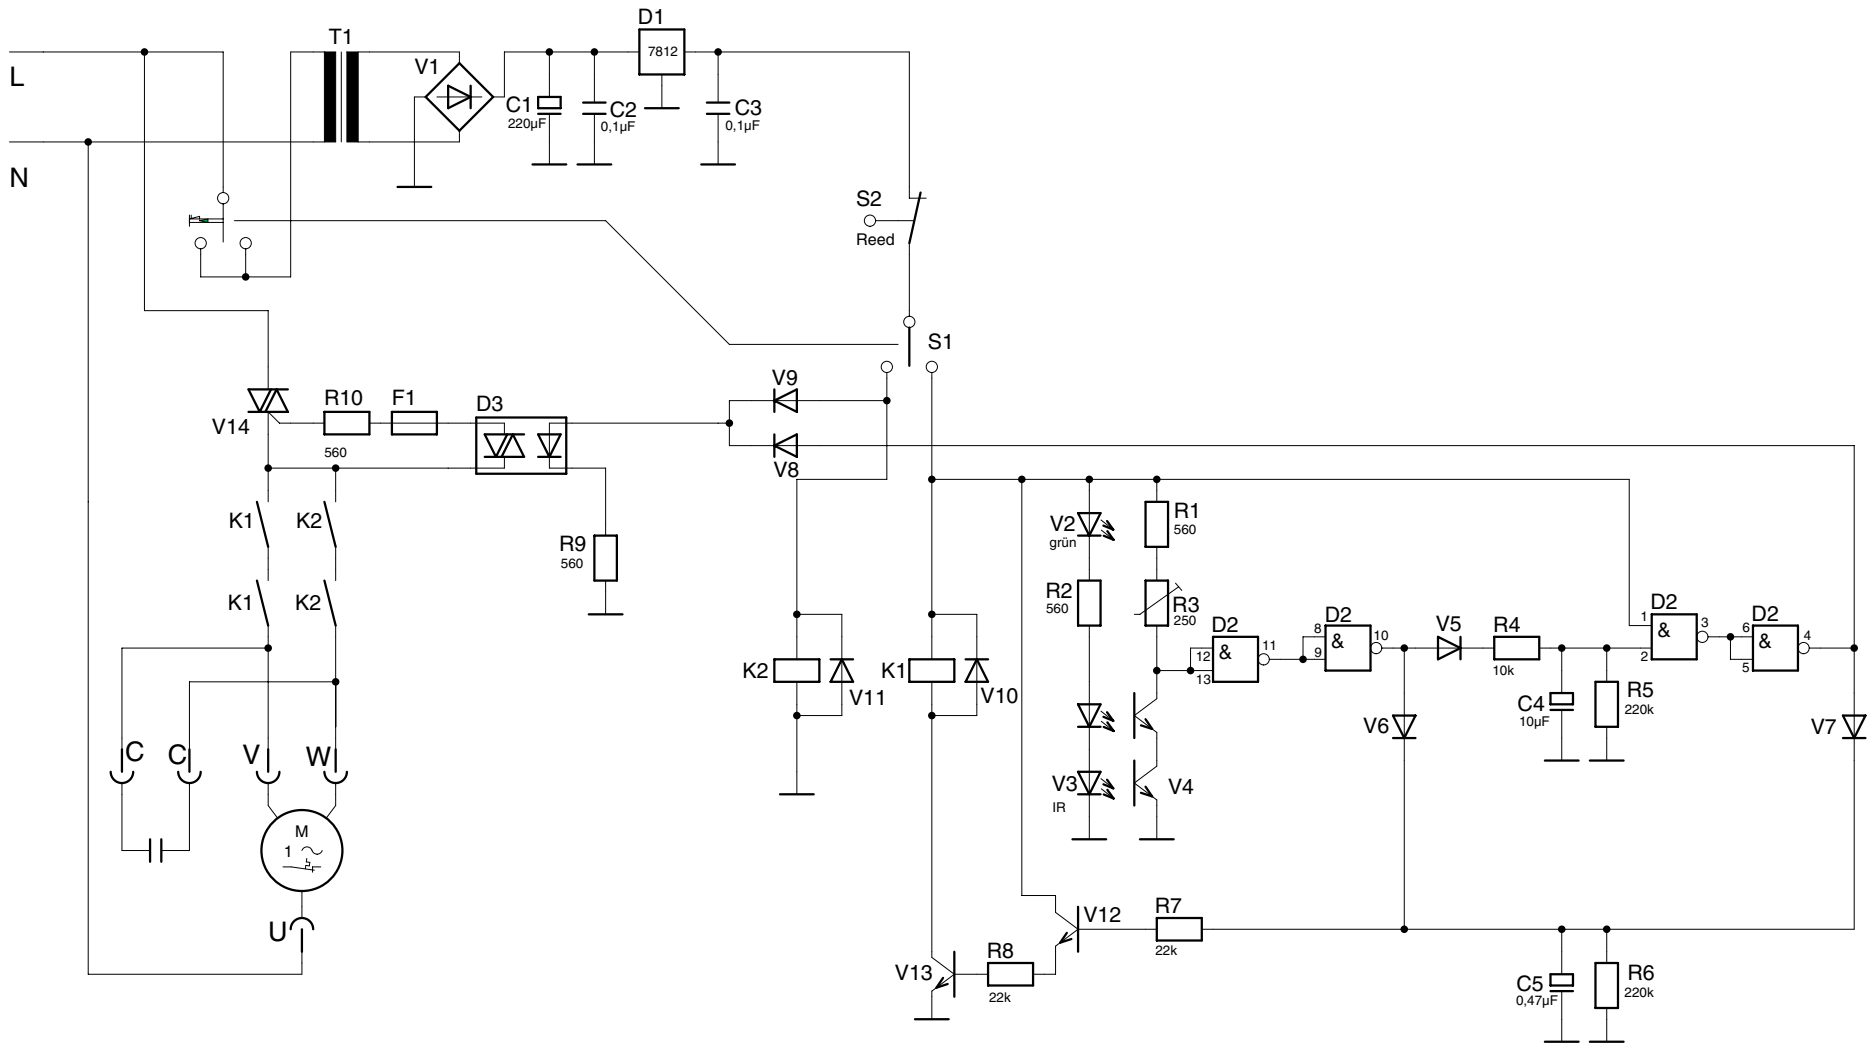

# Mod.2270 A

01.07.2009

9005 497  
9005 498/115V  
9005 947

**CROSS / CUT**  
3x25mm  
**Mod. 2270 A**  
 01.07.2009

CROSS / CUT 3x25mm  
**Mod. 2270 A**  
 01.07.2009

2250 020

9001 699

2250 605

2250 050

**Mod. 2270 A**  
CROSS / CUT 3x25mm  
01.07.2009

Anschlußplan 2270 A CROSS/CUT  
 Diagramme de branchement 2270 A CROSS/CUT  
 Connecting diagram 2270 A CROSS/CUT

2250 632  
 5

CROSS / CUT 3x25mm  
**Mod. 2270 A**  
 01.07.2009

Netz  
 Power Supply  
 Branchement  
 au Secteur

Motor  
 Motor  
 Moteur

Kondensator  
 Capacitor  
 Condensateur

**Mod. 2270 A**  
 CROSS / CUT 3x25mm  
 01.04.2012

Anschlußplan 2270 A CROSS/CUT  
 Diagramme de branchement 2270 A CROSS/CUT  
 Connecting diagram 2270 A CROSS/CUT

**Mod. 2270 A**  
 CROSS / CUT 3x25mm  
 01.07.2009

Stromlaufplan 2270 A CROSS/CUT  
 schema de circuit électrique 2270 A CROSS/CUT  
 wiring diagram 2270 A CROSS/CUT

**Mod. 2270 A**  
 CROSS / CUT 3x25mm  
 01.04.2012