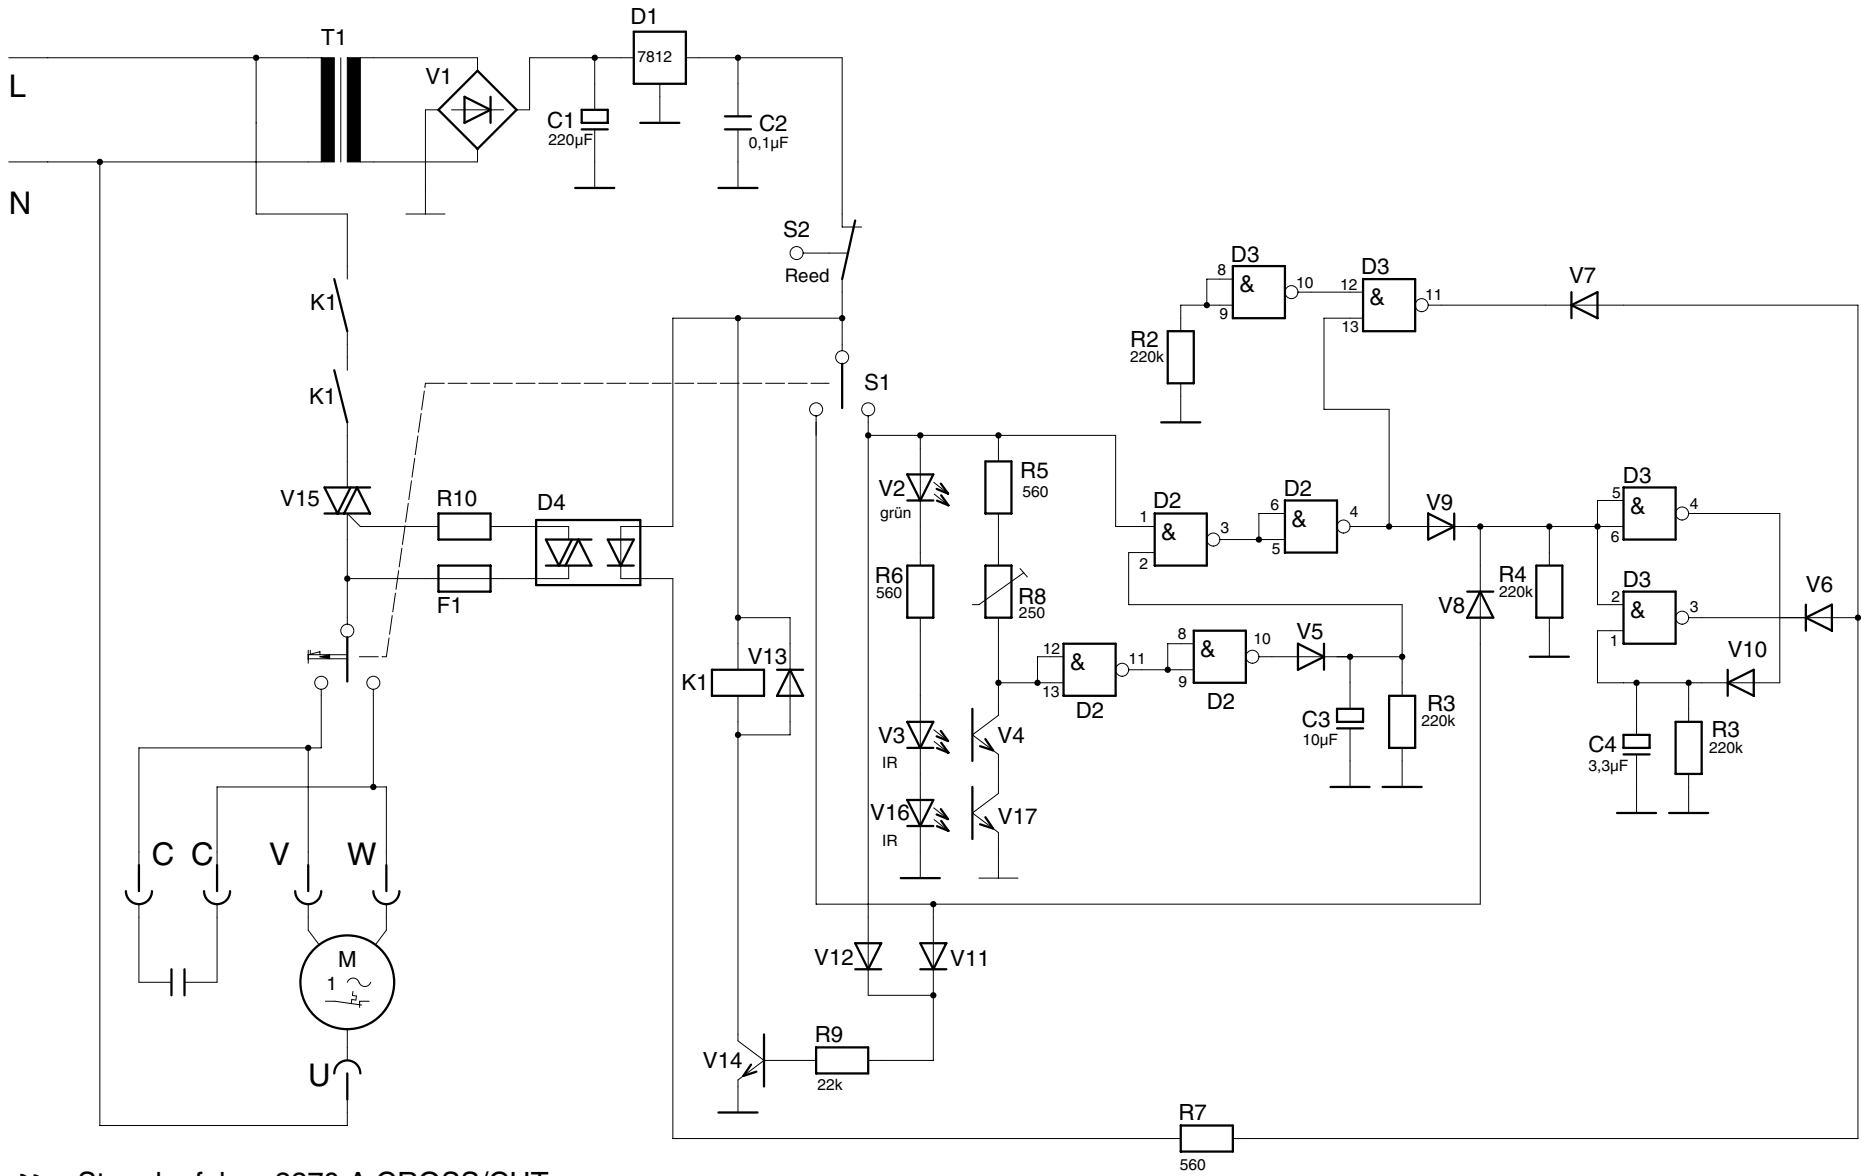

**Mod. 2270 A**  
 CROSS / CUT 3x25mm  
 01.07.2009

Stromlaufplan 2270 A CROSS/CUT  
 schema de circuit électrique 2270 A CROSS/CUT  
 wiring diagram 2270 A CROSS/CUT

**Mod. 2270 A**  
 CROSS / CUT 3x25mm  
 01.04.2012