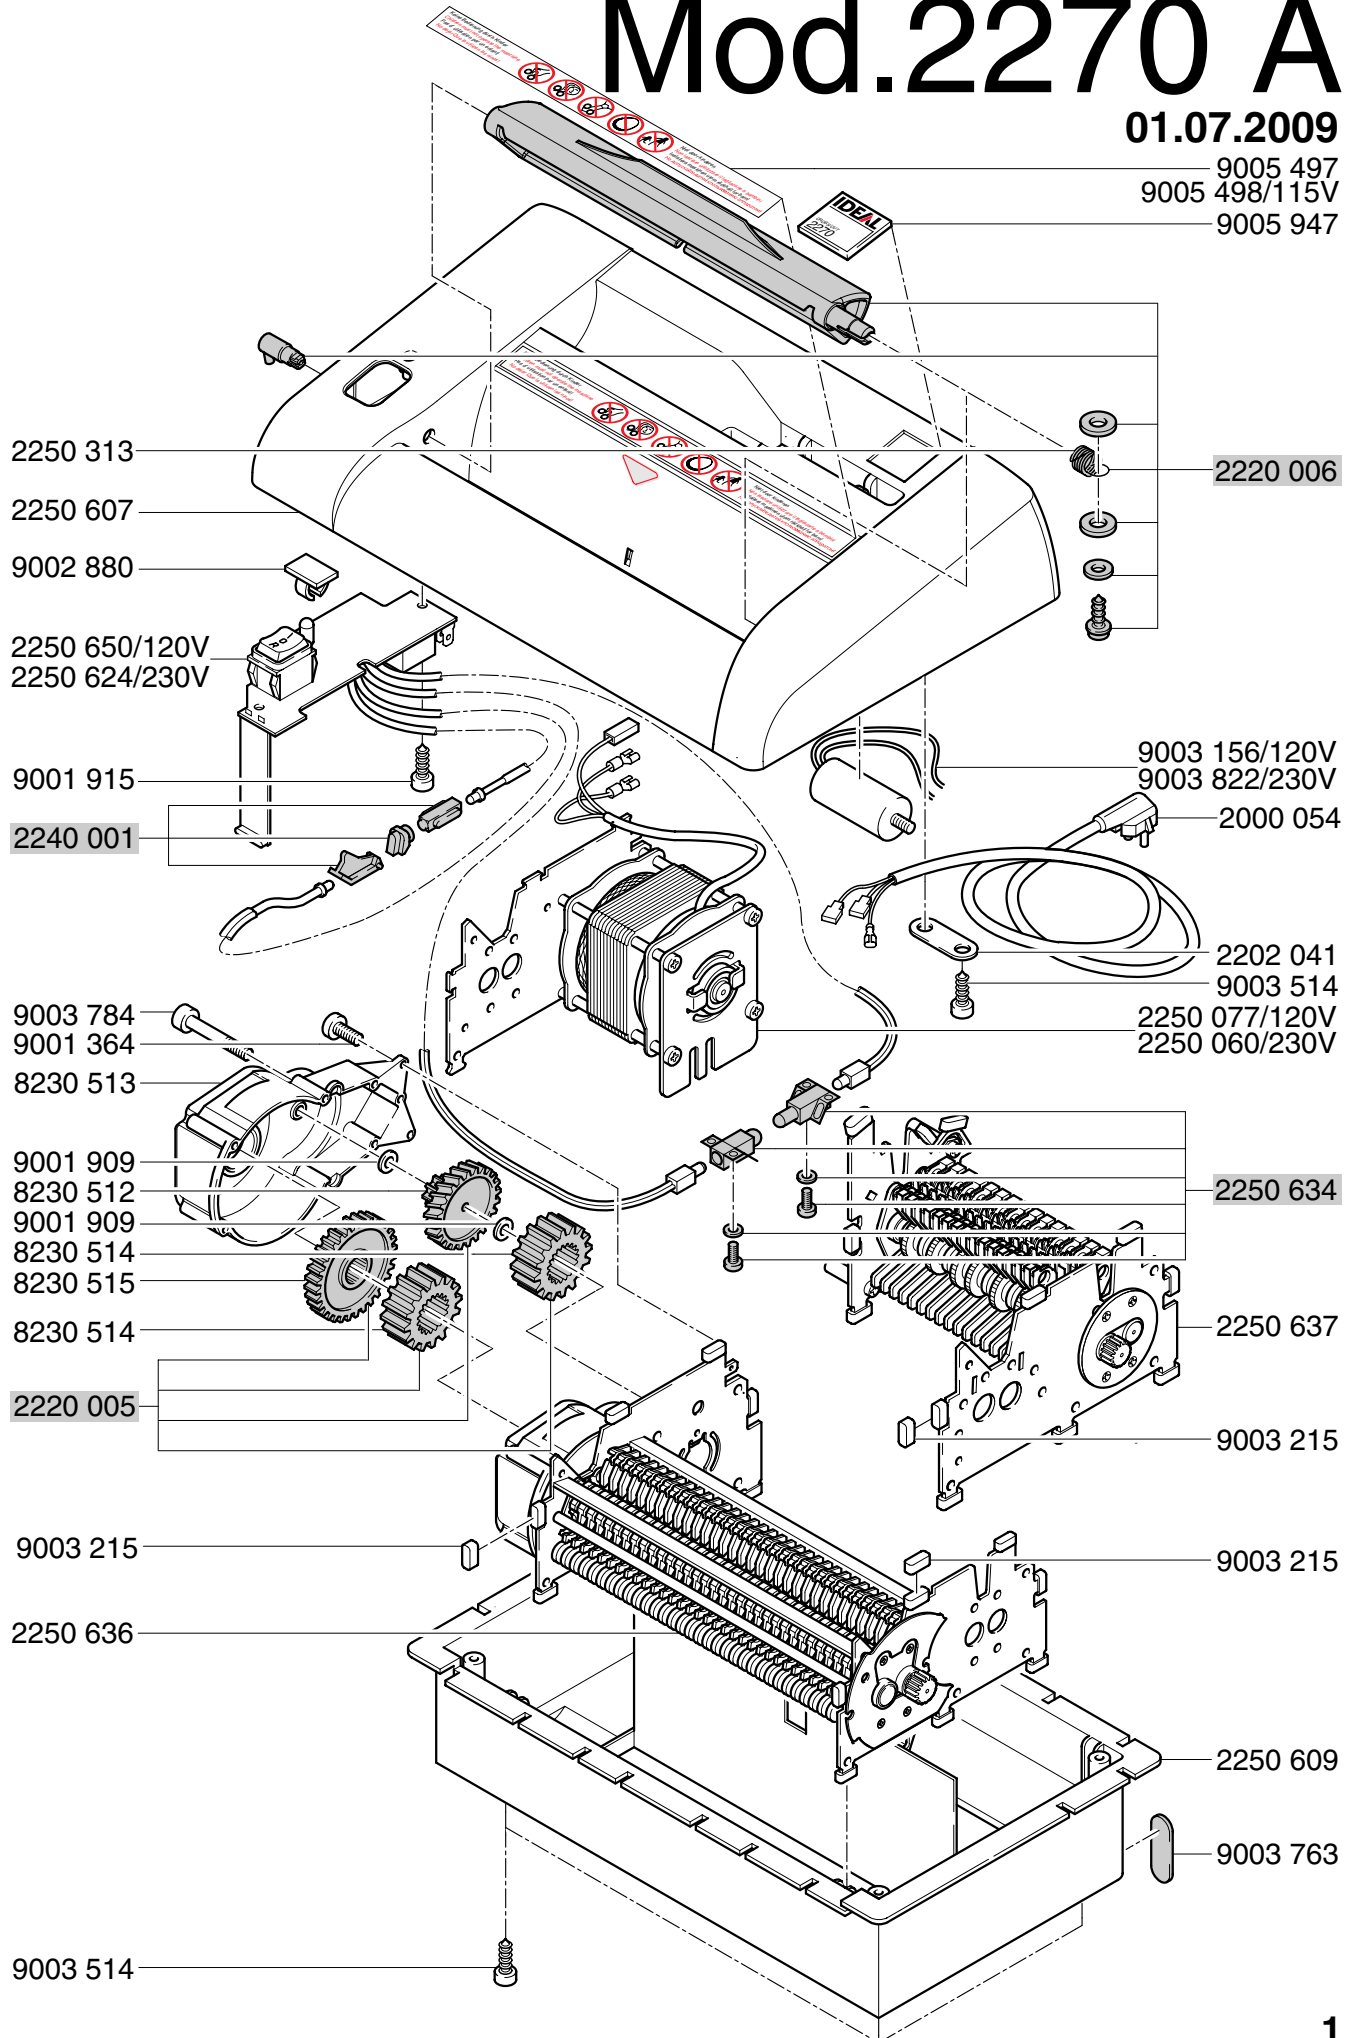

# Mod.2270 A

01.07.2009

9005 497  
9005 498/115V  
9005 947

**CROSS / CUT**  
3x25mm  
**Mod. 2270 A**  
 01.07.2009

CROSS / CUT 3x25mm  
**Mod. 2270 A**  
 01.07.2009

2250 020

9001 699

2250 605

2250 050

**Mod. 2270 A**  
CROSS / CUT 3x25mm  
01.07.2009

Anschlußplan 2270 A CROSS/CUT  
 Diagramme de branchement 2270 A CROSS/CUT  
 Connecting diagram 2270 A CROSS/CUT

2250 632  
 5

CROSS / CUT 3x25mm  
**Mod. 2270 A**  
 01.07.2009

Netz  
 Power Supply  
 Branchement  
 au Secteur

Motor  
 Motor  
 Moteur

Kondensator  
 Capacitor  
 Condensateur

**Mod. 2270 A**  
 CROSS / CUT 3x25mm  
 01.04.2012

Anschlußplan 2270 A CROSS/CUT  
 Diagramme de branchement 2270 A CROSS/CUT  
 Connecting diagram 2270 A CROSS/CUT

**Mod. 2270 A**  
 CROSS / CUT 3x25mm  
 01.07.2009

Stromlaufplan 2270 A CROSS/CUT  
 schema de circuit électrique 2270 A CROSS/CUT  
 wiring diagram 2270 A CROSS/CUT

**Mod. 2270 A**  
 CROSS / CUT 3x25mm  
 01.04.2012