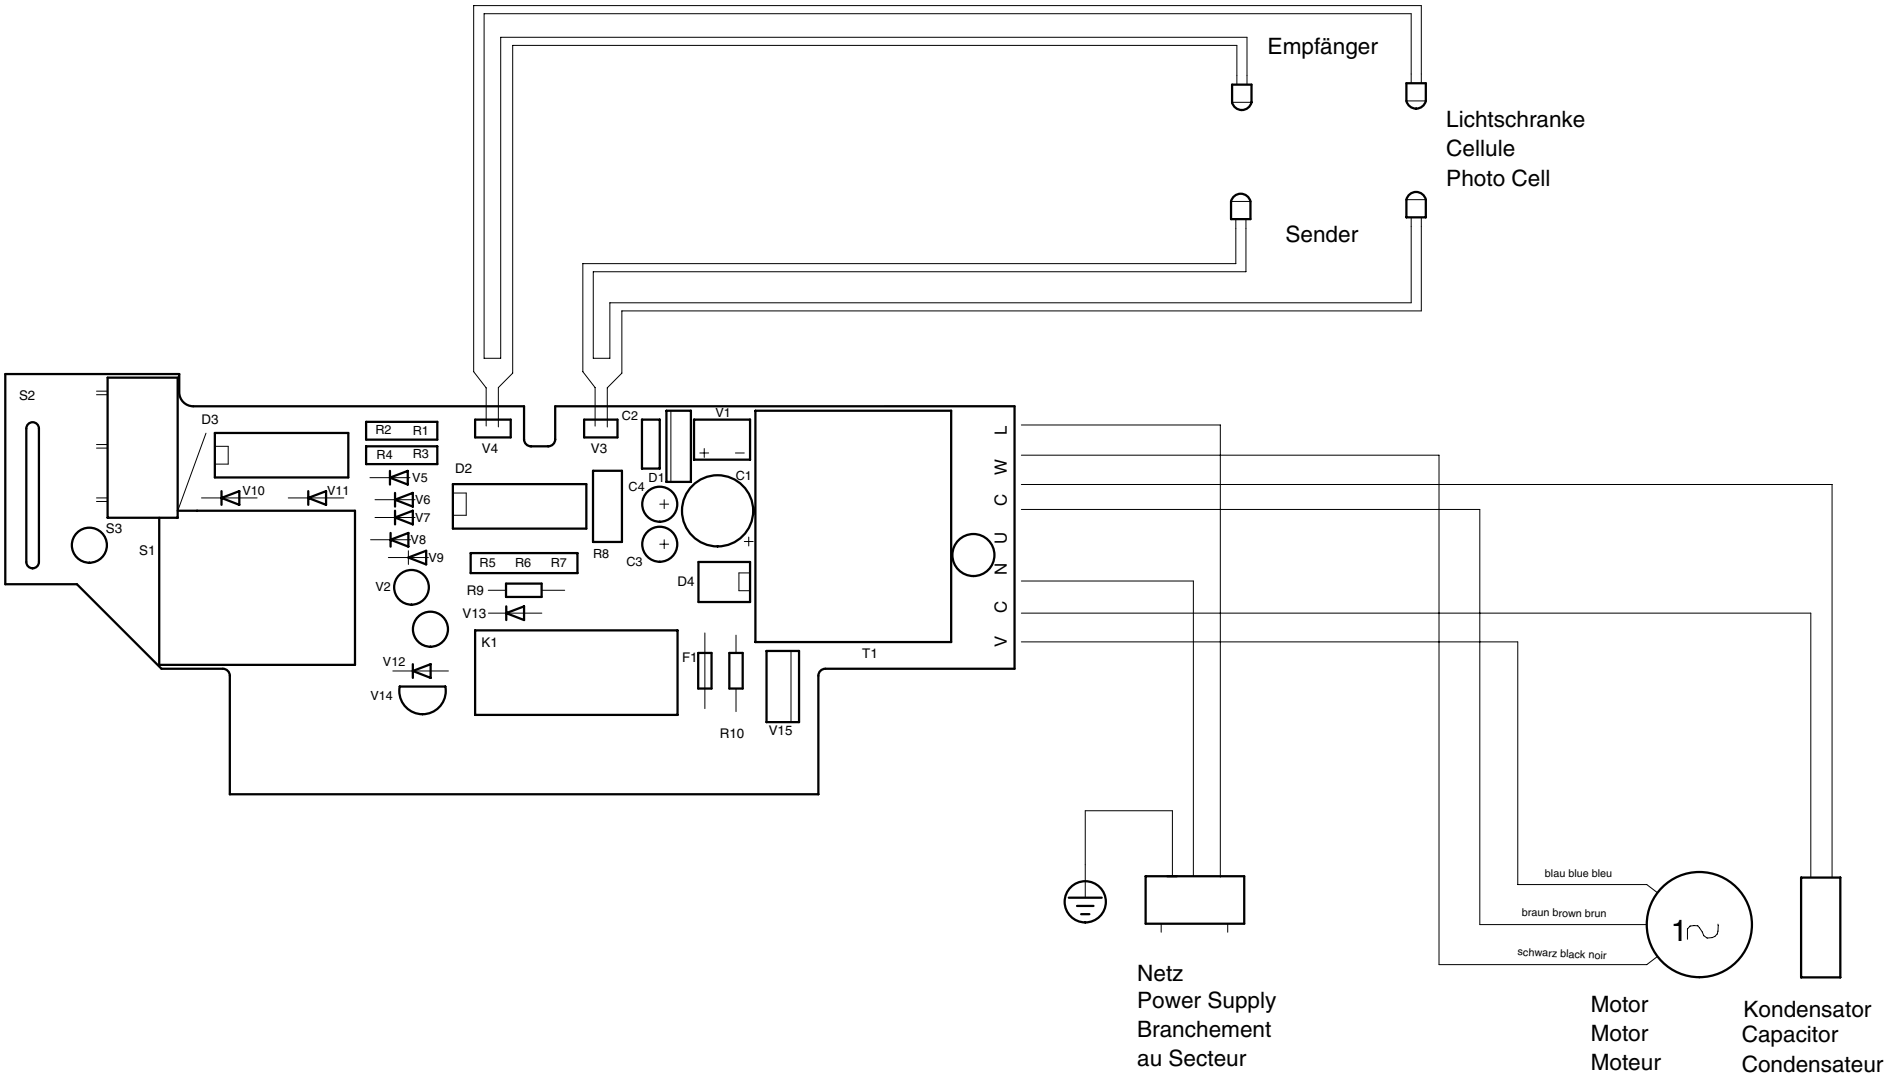

# Mod.2270 A

01.07.2009

9005 497  
9005 498/115V  
9005 947

**CROSS / CUT**  
3x25mm  
**Mod. 2270 A**  
 01.07.2009

CROSS / CUT 3x25mm  
**Mod. 2270 A**  
 01.07.2009

2250 020

9001 699

2250 605

2250 050

**Mod. 2270 A**  
CROSS / CUT 3x25mm  
01.07.2009

Anschlußplan 2270 A CROSS/CUT  
 Diagramme de branchement 2270 A CROSS/CUT  
 Connecting diagram 2270 A CROSS/CUT

2250 632  
 5

CROSS / CUT 3x25mm  
**Mod. 2270 A**  
 01.07.2009

Netz  
 Power Supply  
 Branchement  
 au Secteur

Motor  
 Motor  
 Moteur

Kondensator  
 Capacitor  
 Condensateur

**Mod. 2270 A**  
 CROSS / CUT 3x25mm  
 01.04.2012

Anschlußplan 2270 A CROSS/CUT  
 Diagramme de branchement 2270 A CROSS/CUT  
 Connecting diagram 2270 A CROSS/CUT

**Mod. 2270 A**  
 CROSS / CUT 3x25mm  
 01.07.2009

Stromlaufplan 2270 A CROSS/CUT  
 schema de circuit électrique 2270 A CROSS/CUT  
 wiring diagram 2270 A CROSS/CUT

**Mod. 2270 A**  
 CROSS / CUT 3x25mm  
 01.04.2012