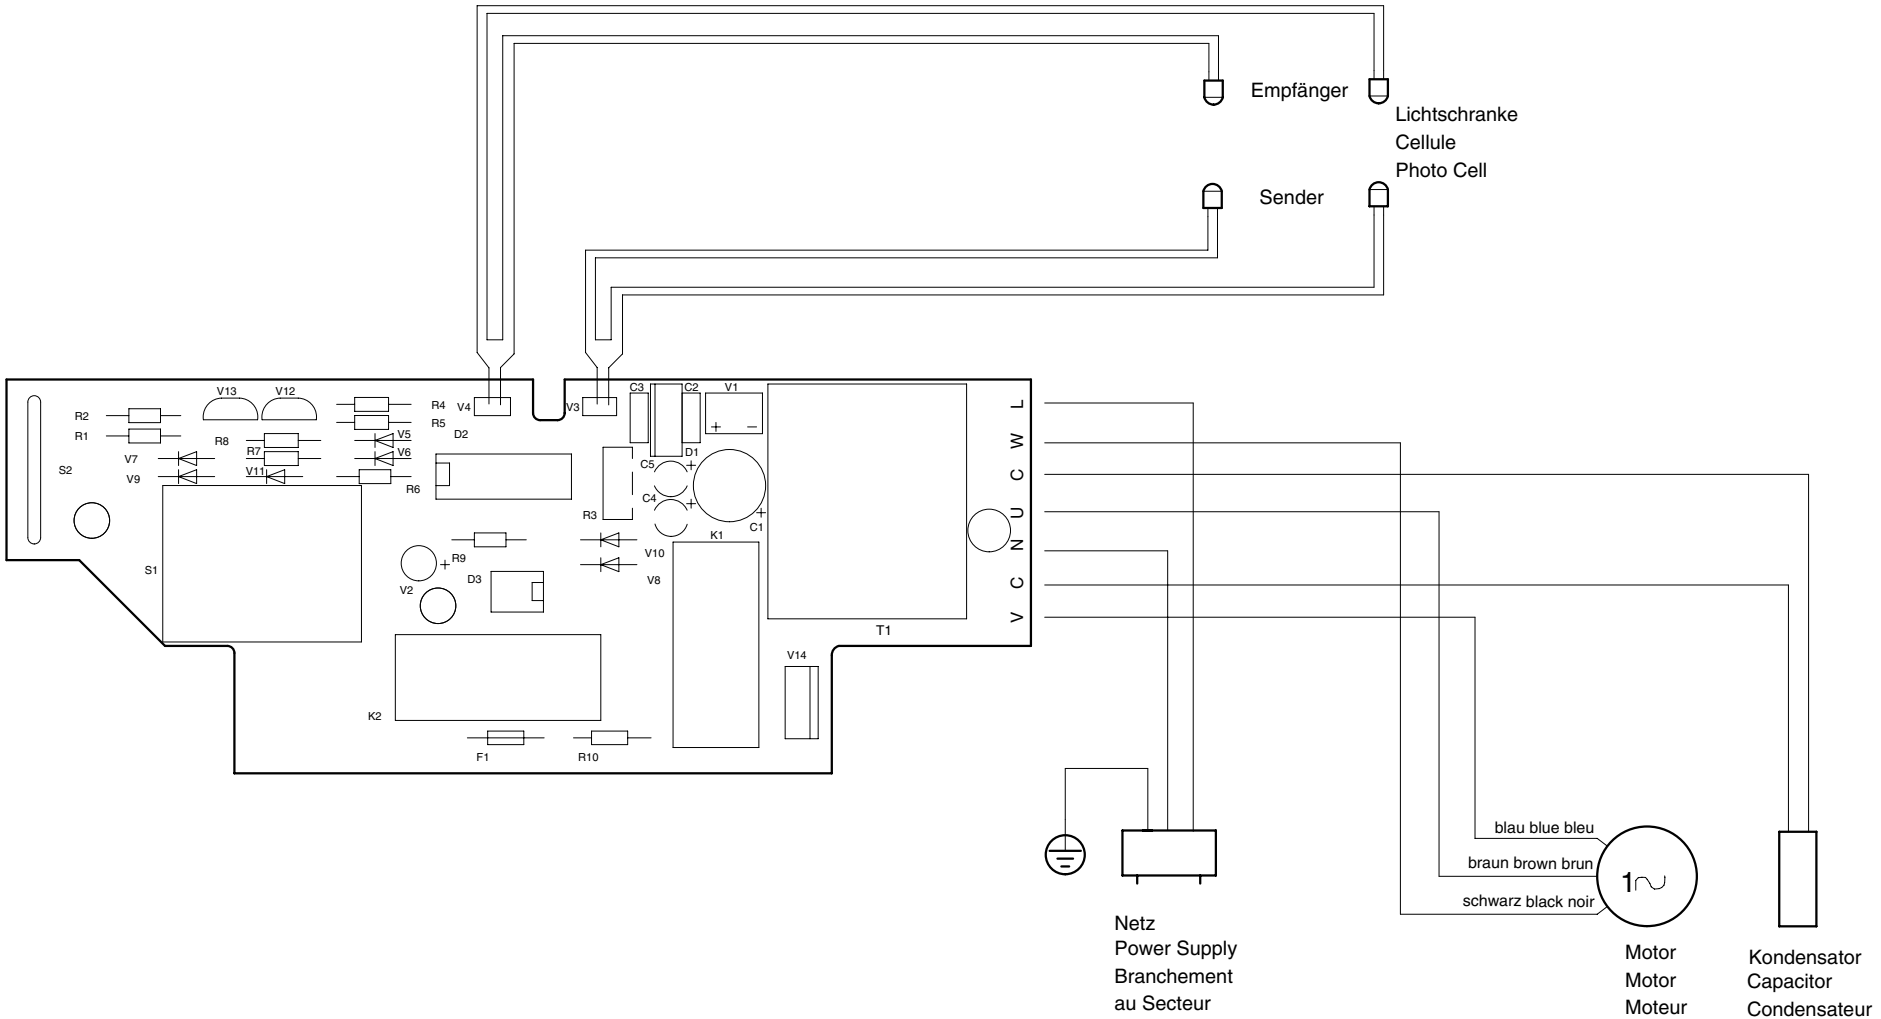

2250 050

**Mod. 2270 A**  
CROSS / CUT 3x25mm  
01.07.2009

Anschlußplan 2270 A CROSS/CUT  
 Diagramme de branchement 2270 A CROSS/CUT  
 Connecting diagram 2270 A CROSS/CUT

2250 632  
 5

CROSS / CUT 3x25mm  
**Mod. 2270 A**  
 01.07.2009

Netz  
 Power Supply  
 Branchement  
 au Secteur

Motor  
 Motor  
 Moteur

Kondensator  
 Capacitor  
 Condensateur

**Mod. 2270 A**  
 CROSS / CUT 3x25mm  
 01.04.2012

Anschlußplan 2270 A CROSS/CUT  
 Diagramme de branchement 2270 A CROSS/CUT  
 Connecting diagram 2270 A CROSS/CUT

**Mod. 2270 A**  
 CROSS / CUT 3x25mm  
 01.07.2009

Stromlaufplan 2270 A CROSS/CUT  
 schema de circuit électrique 2270 A CROSS/CUT  
 wiring diagram 2270 A CROSS/CUT

**Mod. 2270 A**  
 CROSS / CUT 3x25mm  
 01.04.2012