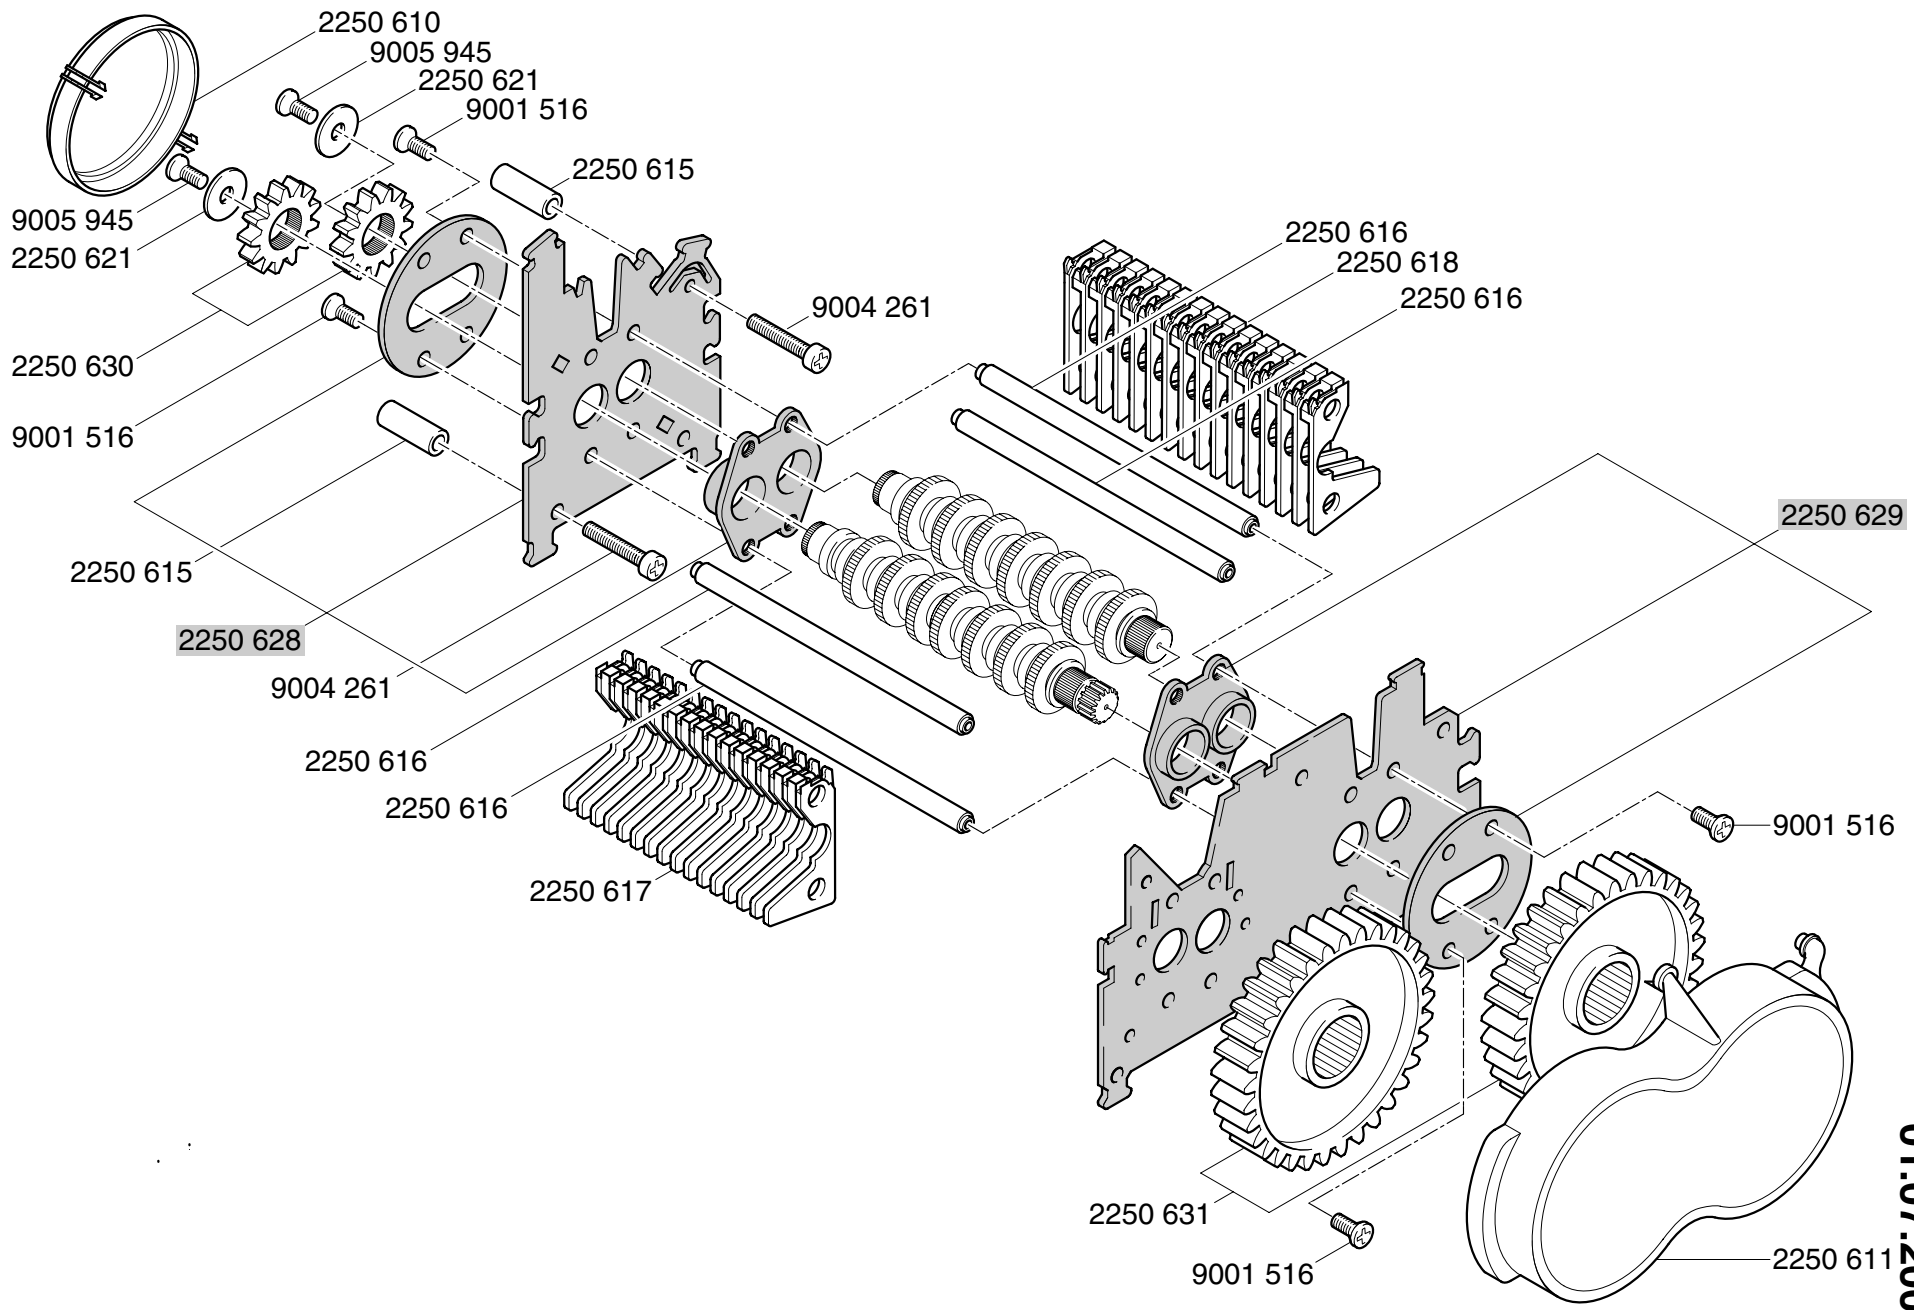

# Mod.2270 A

01.07.2009

9005 497  
9005 498/115V  
9005 947

**CROSS / CUT**  
3x25mm  
**Mod. 2270 A**  
 01.07.2009

CROSS / CUT 3x25mm  
**Mod. 2270 A**  
 01.07.2009

2250 020

9001 699

2250 605

2250 050

**Mod. 2270 A**  
CROSS / CUT 3x25mm  
01.07.2009

Anschlußplan 2270 A CROSS/CUT  
 Diagramme de branchement 2270 A CROSS/CUT  
 Connecting diagram 2270 A CROSS/CUT

2250 632  
 5

CROSS / CUT 3x25mm  
**Mod. 2270 A**  
 01.07.2009

Netz  
 Power Supply  
 Branchement  
 au Secteur

Motor  
 Motor  
 Moteur

Kondensator  
 Capacitor  
 Condensateur

**Mod. 2270 A**  
 CROSS / CUT 3x25mm  
 01.04.2012

Anschlußplan 2270 A CROSS/CUT  
 Diagramme de branchement 2270 A CROSS/CUT  
 Connecting diagram 2270 A CROSS/CUT

**Mod. 2270 A**  
 CROSS / CUT 3x25mm  
 01.07.2009

Stromlaufplan 2270 A CROSS/CUT  
 schema de circuit électrique 2270 A CROSS/CUT  
 wiring diagram 2270 A CROSS/CUT

**Mod. 2270 A**  
 CROSS / CUT 3x25mm  
 01.04.2012