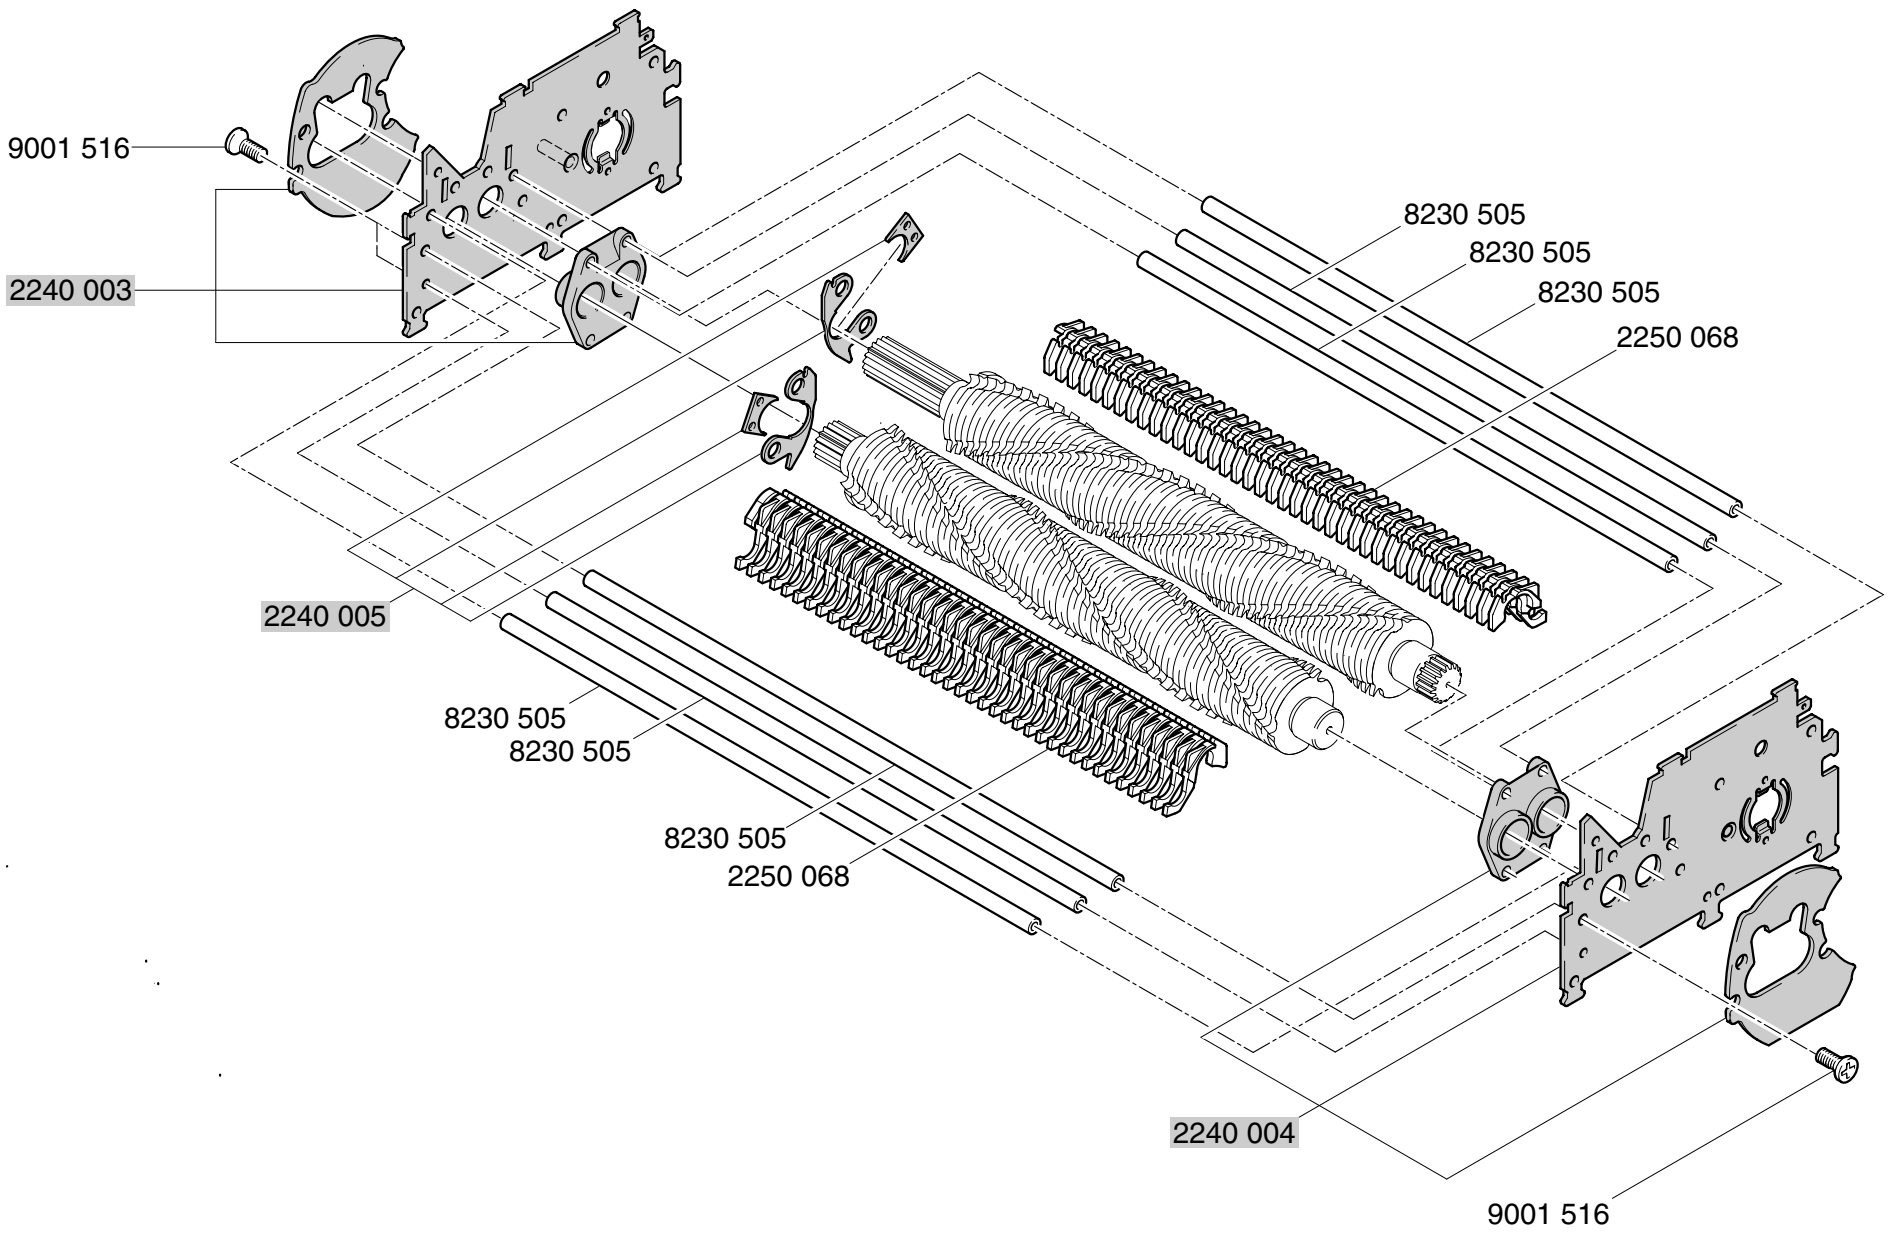

# Mod.2270 A

01.07.2009

9005 497  
9005 498/115V  
9005 947

**CROSS / CUT**  
3x25mm  
**Mod. 2270 A**  
 01.07.2009

CROSS / CUT 3x25mm  
**Mod. 2270 A**  
 01.07.2009

2250 020

9001 699

2250 605

2250 050

**Mod. 2270 A**  
CROSS / CUT 3x25mm  
01.07.2009

Anschlußplan 2270 A CROSS/CUT  
 Diagramme de branchement 2270 A CROSS/CUT  
 Connecting diagram 2270 A CROSS/CUT

2250 632  
 5

CROSS / CUT 3x25mm  
**Mod. 2270 A**  
 01.07.2009

Netz  
 Power Supply  
 Branchement  
 au Secteur

Motor  
 Motor  
 Moteur

Kondensator  
 Capacitor  
 Condensateur

**Mod. 2270 A**  
 CROSS / CUT 3x25mm  
 01.04.2012

Anschlußplan 2270 A CROSS/CUT  
 Diagramme de branchement 2270 A CROSS/CUT  
 Connecting diagram 2270 A CROSS/CUT

**Mod. 2270 A**  
 CROSS / CUT 3x25mm  
 01.07.2009

Stromlaufplan 2270 A CROSS/CUT  
 schema de circuit électrique 2270 A CROSS/CUT  
 wiring diagram 2270 A CROSS/CUT

**Mod. 2270 A**  
 CROSS / CUT 3x25mm  
 01.04.2012