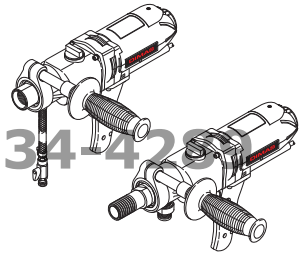

DIMAS

ConstructionParts.com 888-634-4289

IPL, DIMAS DM225, DM225D, 2003-03, 531 07 99-05

DIMAS DM225
DIMAS DM225D

Reservdelar

Spare parts

Ersatzteile

Pieces de rechange

Piezas de repuesto

Ricambi

Peças
sobresselente

ConstructionParts.com

ConstructionParts.com

531 07 99-05
888-634-4289

DIMAS