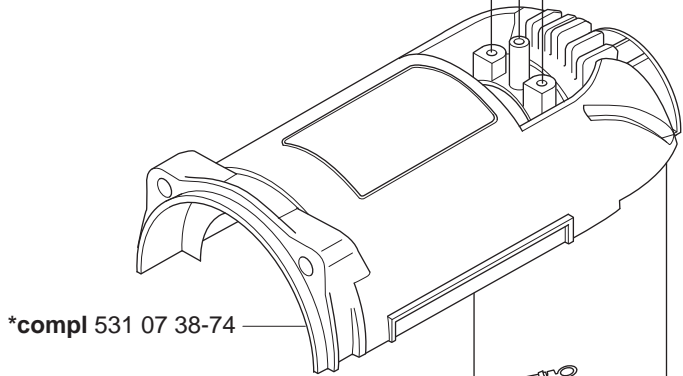

ConstructionParts.com

888-634-4289

H

ConstructionParts.com 888-634-4289

531 14 09-55 (x2) **DIMAS**

503 78 22-04

531 07 38-78 (110v)
531 07 38-58 (230v)

ConstructionParts.com