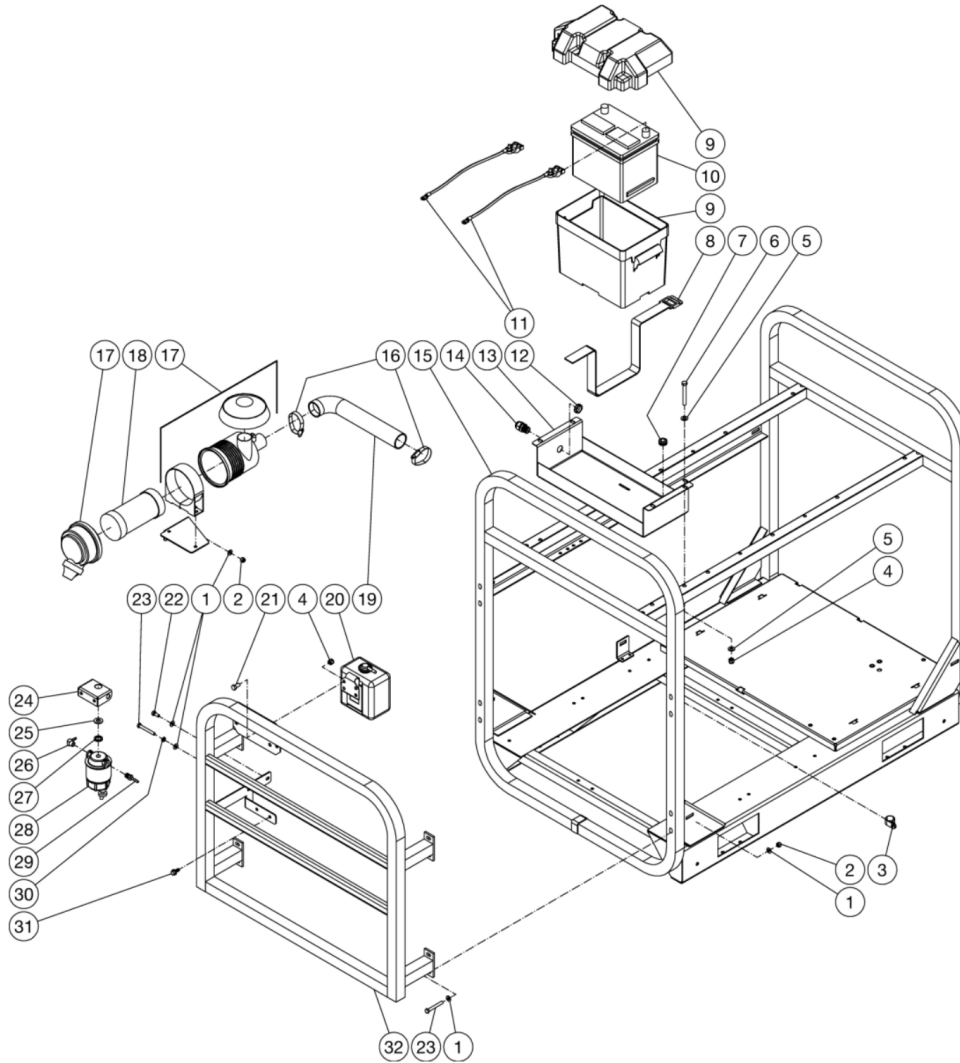

Id **Item #**

Description

Quantity

*MUST ORDER IN ONE FOOT LENGTHS

HDS-3006-0R7G / HDS-3006-0R7G (sn:0-99999999)

FRAME ASSEMBLY

Id	Item #	Description	Quantity
1	28-0003	WASHER	20
2	30-0157	LOCKNUT	10
3	33-0291	CLIP	1
4	30-0159	LOCKNUT (3006/3505/4005)	6
4	30-0159	LOCKNUT (3008)	2
5	28-0004	WASHER (3006/3505/4005)	8
6	27-0576	BOLT (3006/3505/4005)	4
7	33-0001	GROMMET (3006/3505/4005)	2