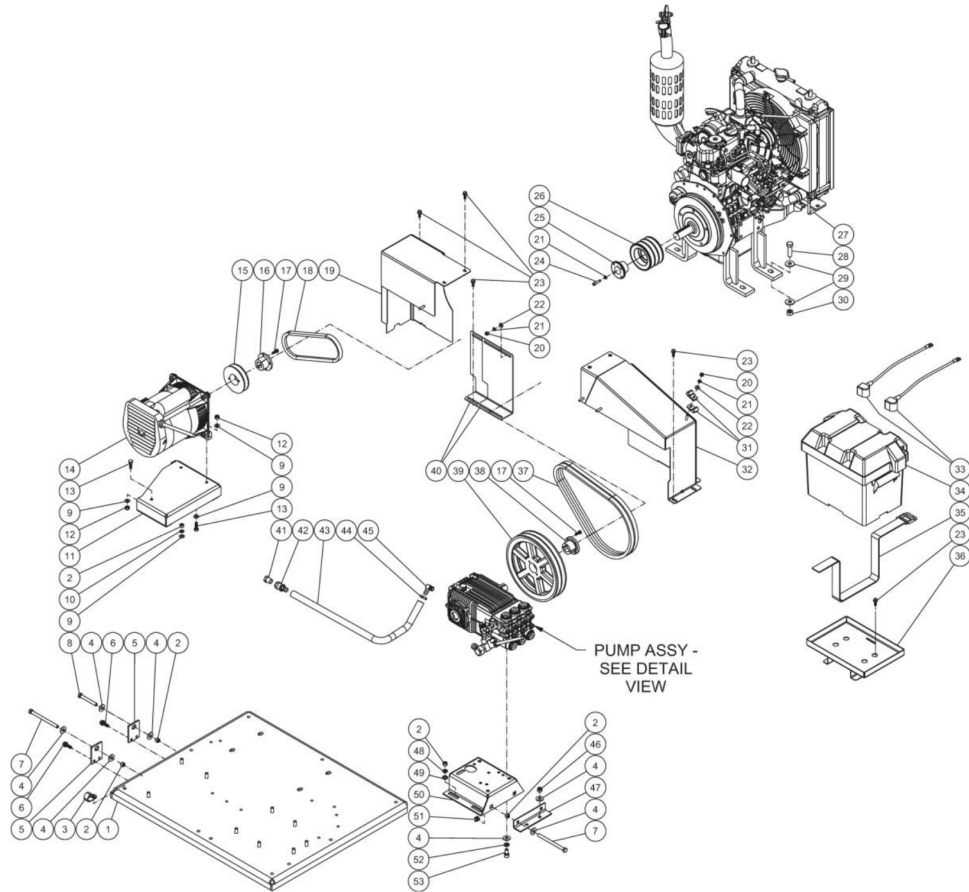

HDS-3006-0R7G / HDS-3006-0R7G (sn:0-99999999)

ISOLATION PLATE

Id	Item #	Description	Quantity
1	5-0257A18	ISOLATION PLATE (3006/3505/4005)	1
1	5-0310A18	ISOLATION PLATE (3008)	1
2	30-0006	NUT	11
3	33-0291	CLIP	1
4	28-0023	WASHER	12
5	20-0587A18	TENSION BRACKET	2
6	27-1201	BOLT	4
7	27-0133	BOLT	3
8	27-0576	BOLT	1
9	28-0003	WASHER	8
10	29-0007	LOCKWASHER	3