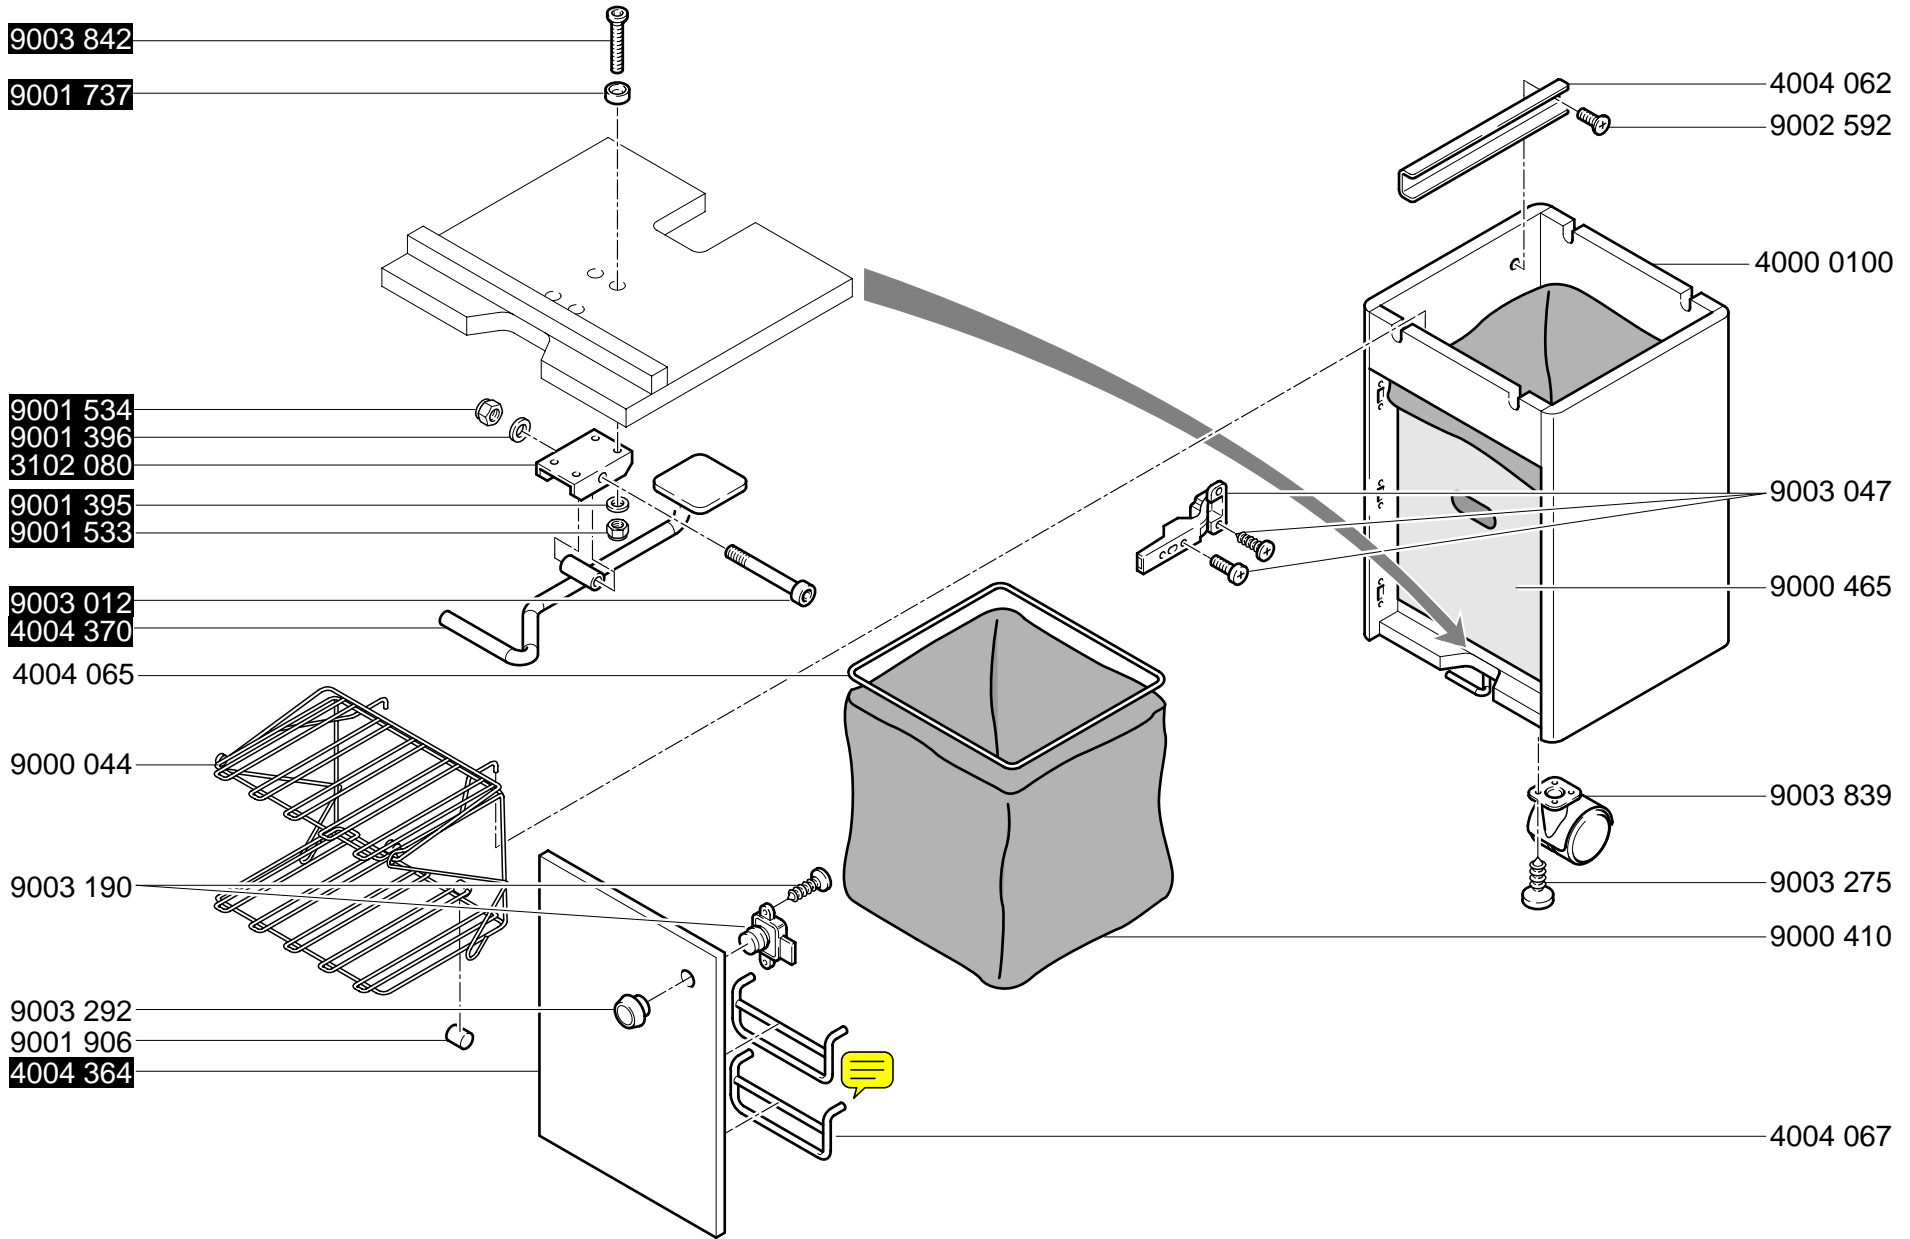

Mod.4003 E

01.06.1998

200-220V

Mod.4003 E

01.06.1998

100-115V

Mod. 4003 E

01.06.1998

Schrank voll

Lichtschranke

Türe
 Reedkontakt

Anschlußplan 4003 E
 Diagramme de branchement 4003 E
 Connecting diagram 4003 E

4003 010
 10

Mod. 4003 E
 01.06.1998
 100-115V

Stromlaufplan 4003 E
 schéma de 4003 E
 circuit électrique 4003 E
 wiring diagram 4003 E