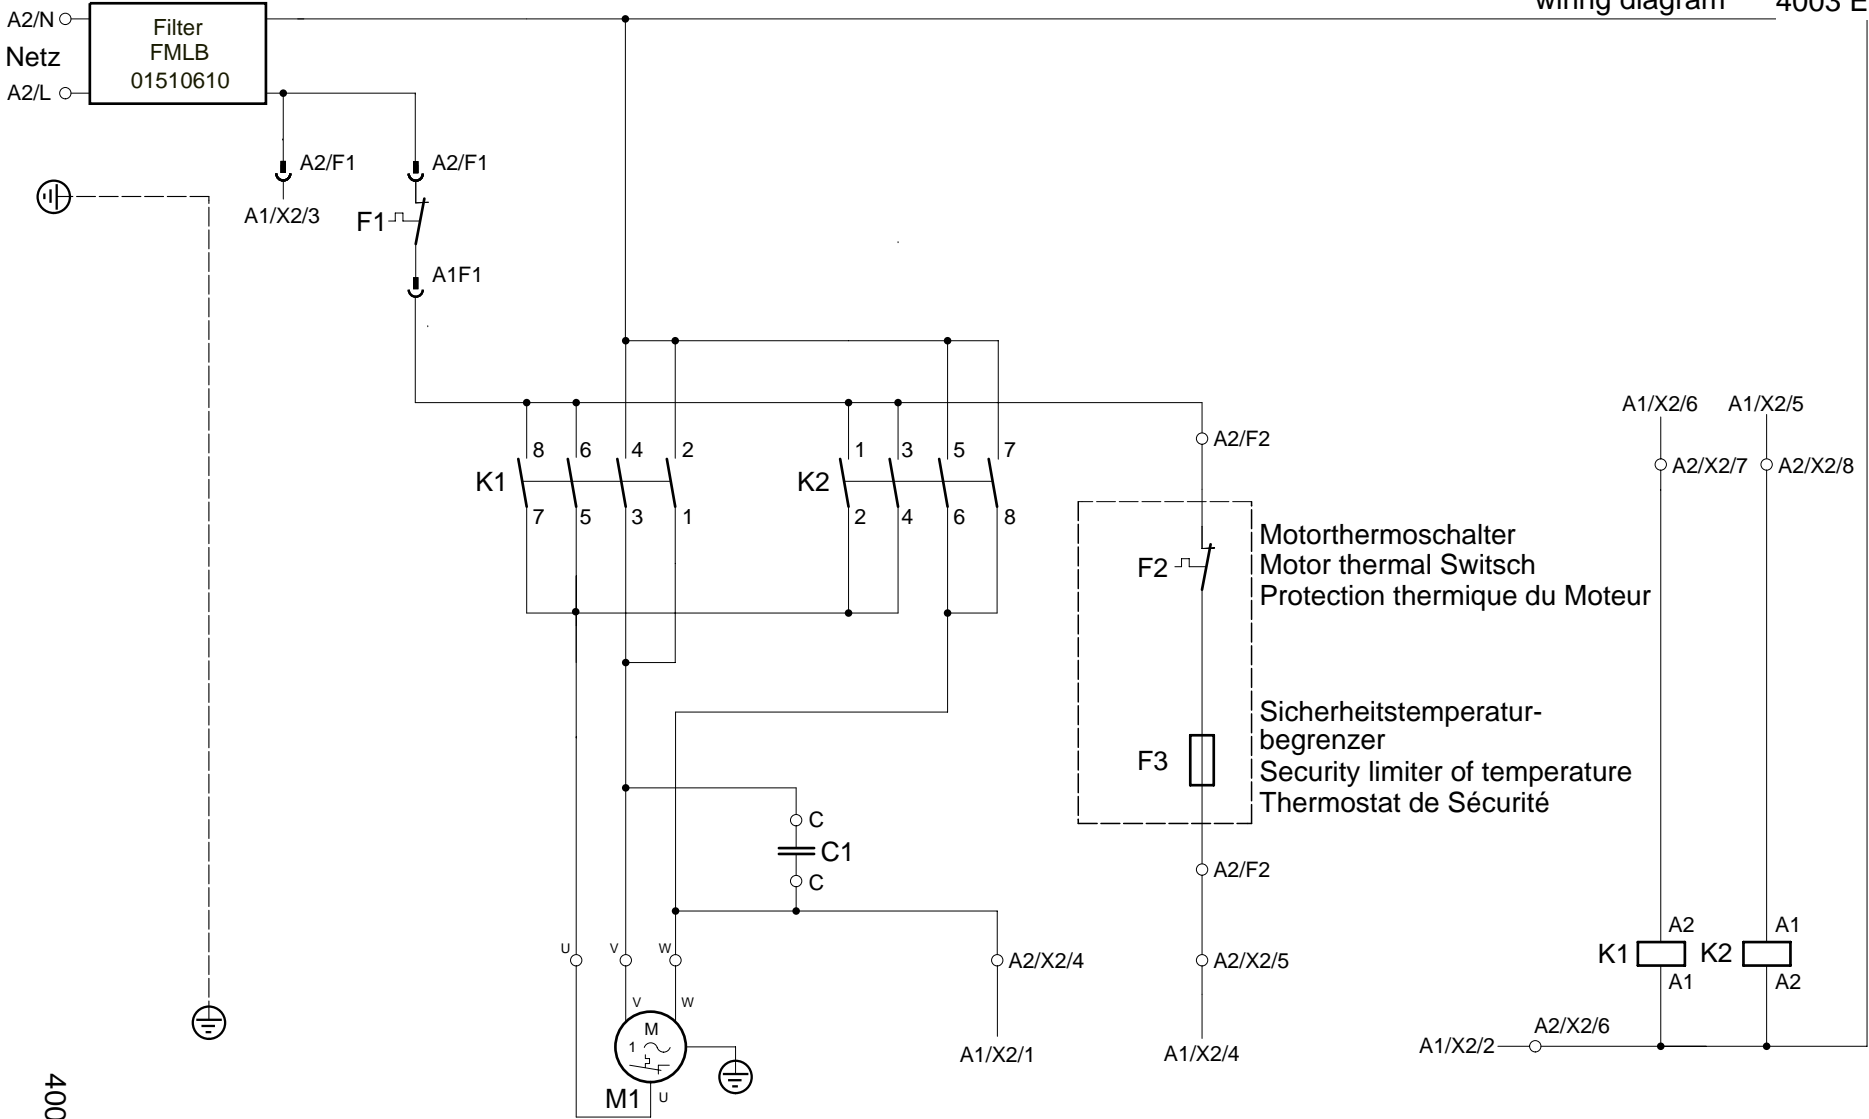

Schrank voll

Lichtschranke

Türe
 Reedkontakt

Anschlußplan 4003 E
 Diagramme de branchement 4003 E
 Connecting diagram 4003 E

4003 010
 10

Mod. 4003 E
 01.06.1998
 100-115V

Stromlaufplan 4003 E
 schéma de 4003 E
 circuit électrique 4003 E
 wiring diagram 4003 E

4000 118
 11

Mod. 4003 E
 01.06.1998
 220-240V

Stromlaufplan 4003 E
 schéma de 4003 E
 circuit électrique 4003 E
 wiring diagram 4003 E

4003 011
 12

Mod. 4003 E
 01.06.1998
 100-115V

Stromlaufplan 4003 E
 schéma de 4003 E
 circuit électrique 4003 E
 wiring diagram 4003 E

Mod. 4003 E
 01.06.1998
 220-240V

Stromlaufplan 4003 E
 schéma de 4003 E
 circuit électrique 4003 E
 wiring diagram 4003 E

Mod. 4003 E

01.06.1998
 100-115V