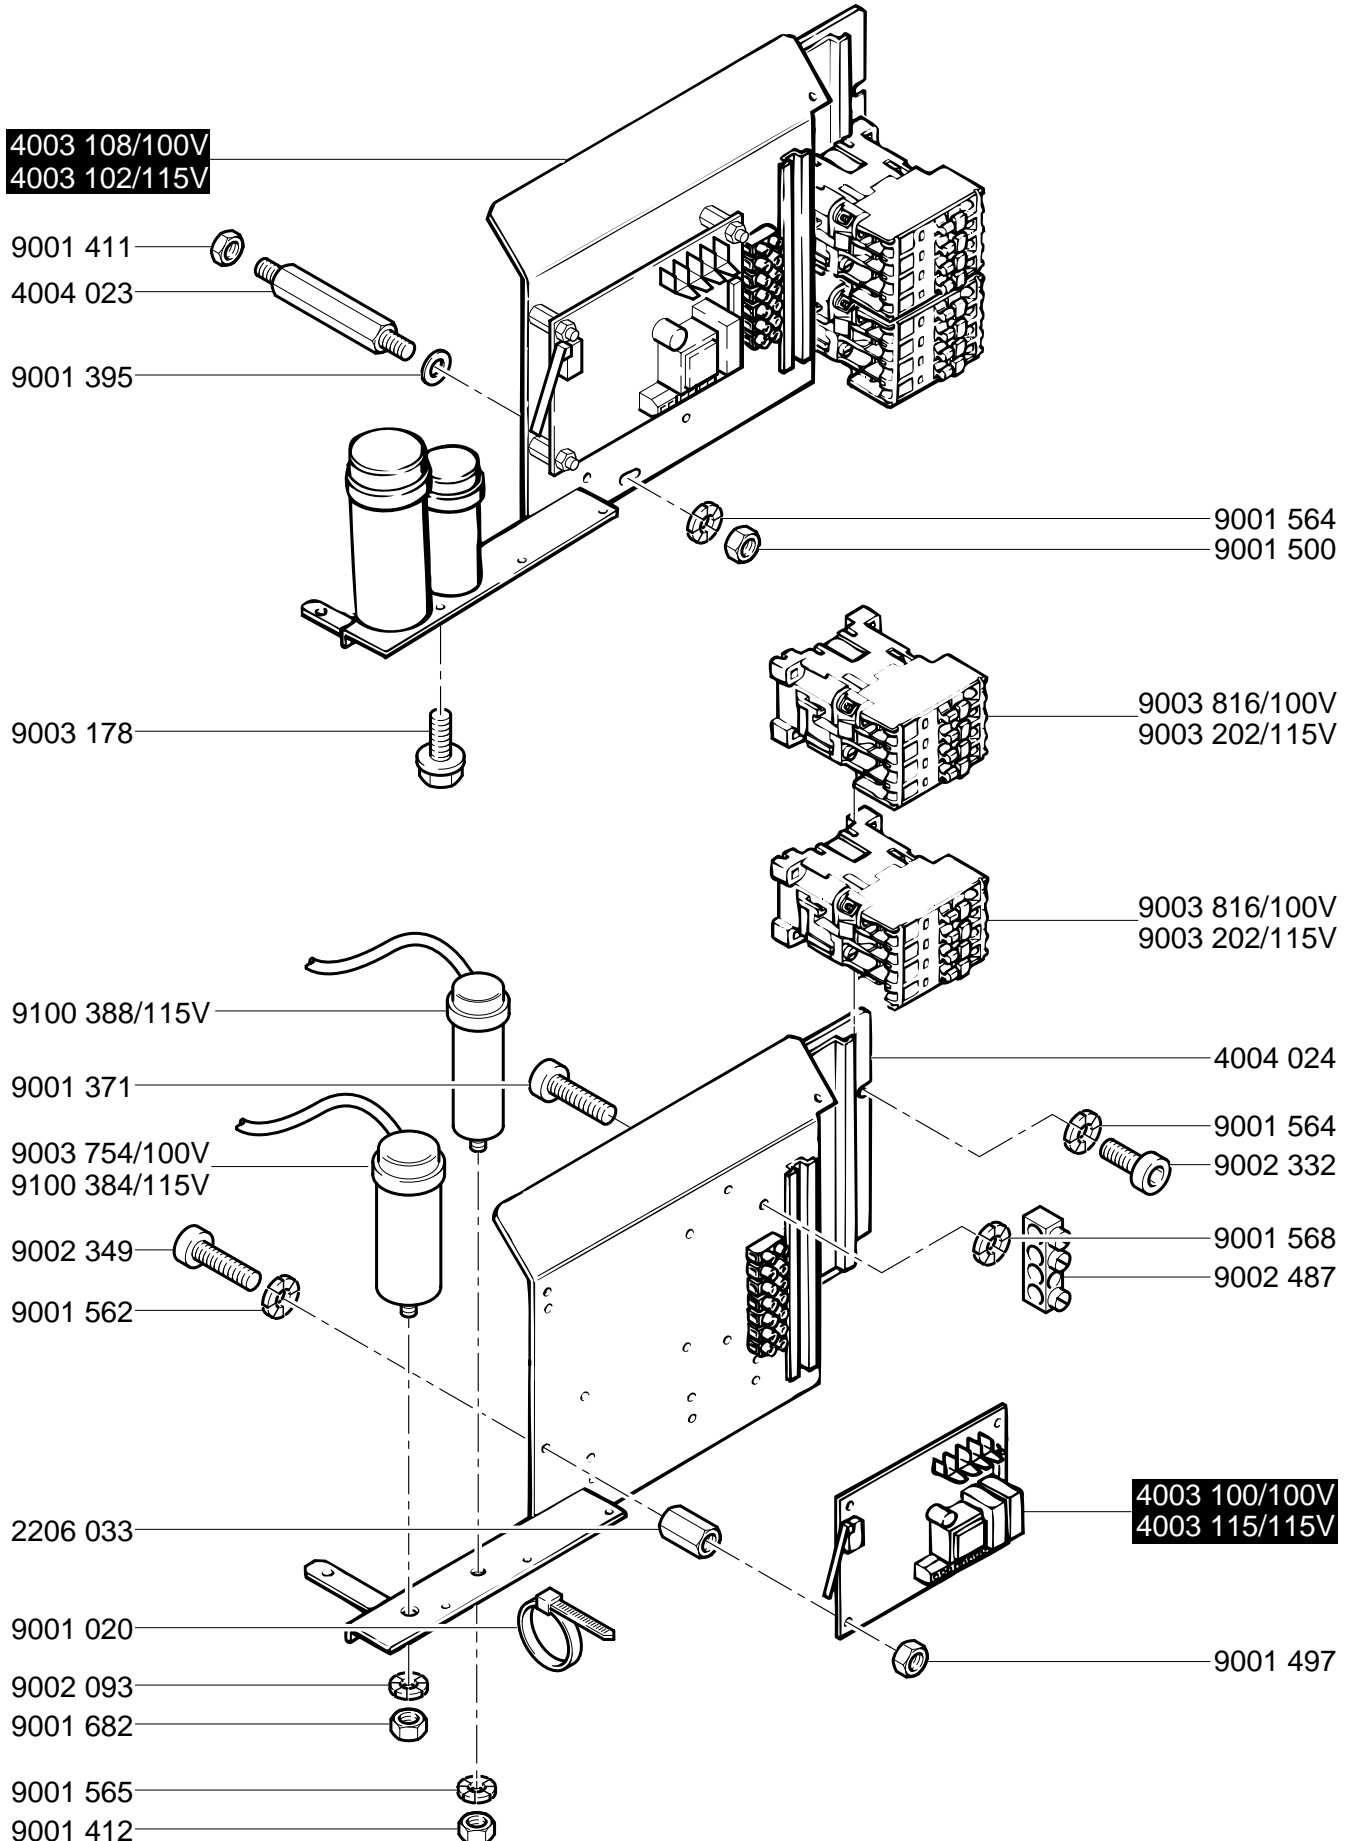

Mod.4003 E

01.06.1998

200-220V

Mod.4003 E

01.06.1998

100-115V

Mod. 4003 E

01.06.1998

Mod. 4003 E

01.07.2004

Anschlußplan 4003 E
 Diagramme de branchement 4003 E
 Conecting diagram 4003 E

Mod. 4003 E
 01.06.1998
 220-240V

Ersatzteil-Nr.: 4000 760

Schwarz black noir
 blau blue bleu
 schwarz/weiß black/white noir/blanc
 Braun brown brun
 orange orange orange
 grau grey gris

Schrank voll

Lichtschranke

Türe
 Reedkontakt

Anschlußplan 4003 E
 Diagramme de branchement 4003 E
 Connecting diagram 4003 E

4003 010
 10

Mod. 4003 E
 01.06.1998
 100-115V

Stromlaufplan 4003 E
 schéma de 4003 E
 circuit électrique 4003 E
 wiring diagram 4003 E