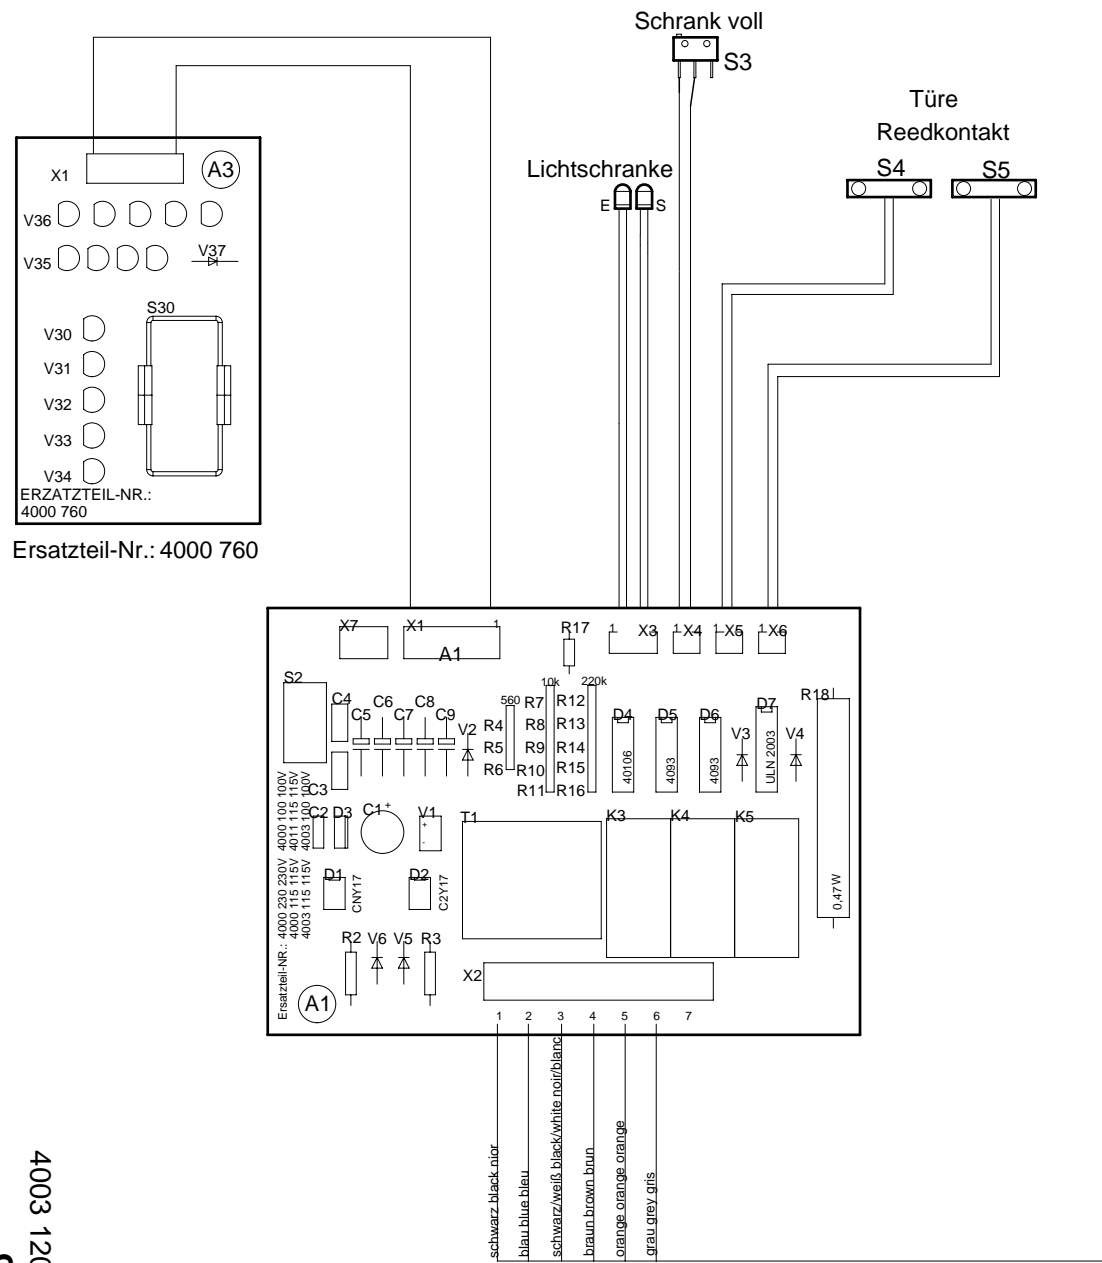

Mod.4003 E

01.06.1998

200-220V

Mod.4003 E

01.06.1998

100-115V

Mod. 4003 E

01.06.1998

Mod. 4003 E

01.07.2004

Anschlußplan 4003 E
 Diagramme de branchement 4003 E
 Conecting diagram 4003 E

Mod. 4003 E
 01.06.1998
 220-240V

Ersatzteil-Nr.: 4000 760

Schwarz black noir
 blau blue bleu
 schwarz/weiß black/white noir/blanc
 Braun brown brun
 orange orange orange
 grau grey gris

Schrank voll

Lichtschranke

Türe
 Reedkontakt

Anschlußplan 4003 E
 Diagramme de branchement 4003 E
 Connecting diagram 4003 E

4003 010
 10

Mod. 4003 E
 01.06.1998
 100-115V

Stromlaufplan 4003 E
 schéma de 4003 E
 circuit électrique 4003 E
 wiring diagram 4003 E