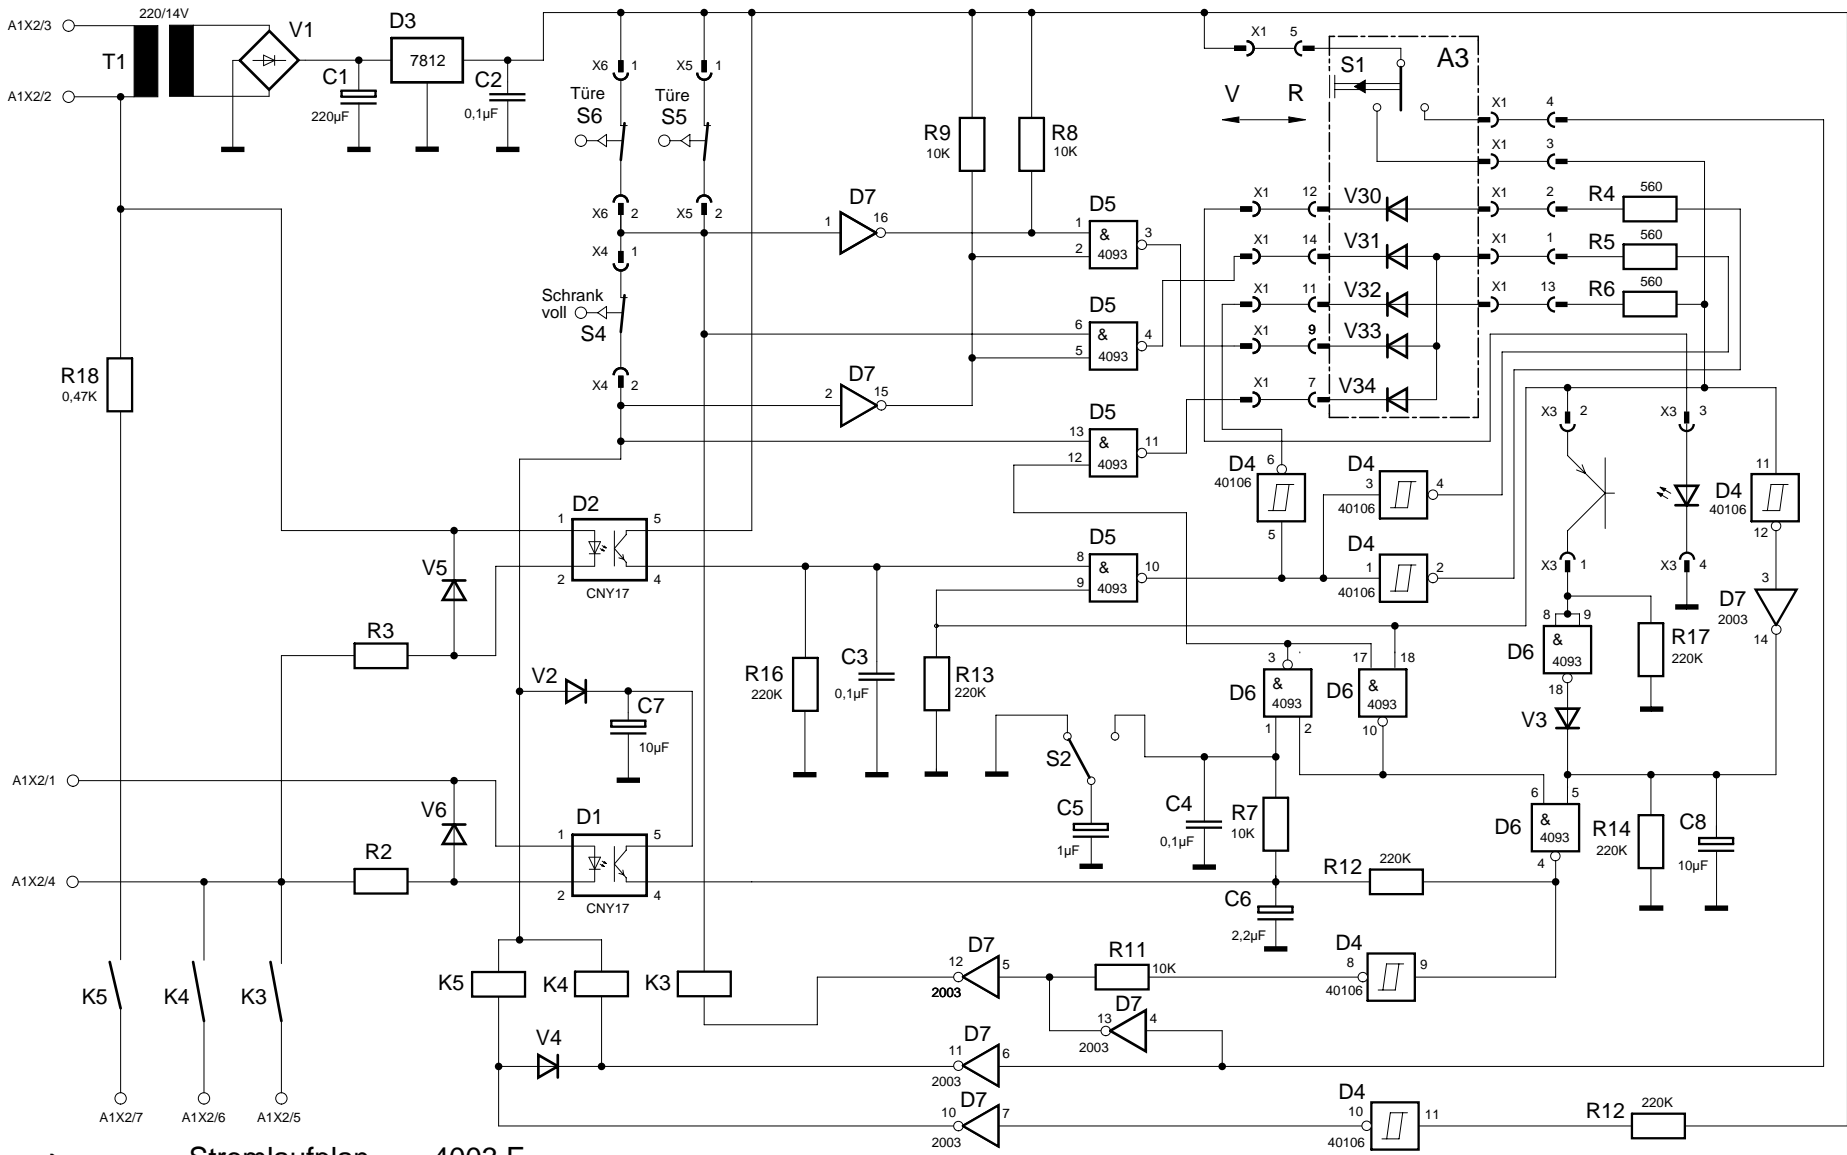

Stromlaufplan 4003 E
schéma de 4003 E
circuit électrique 4003 E
wiring diagram 4003 E

4003 011
12

Mod. 4003 E
01.06.1998
100-115V