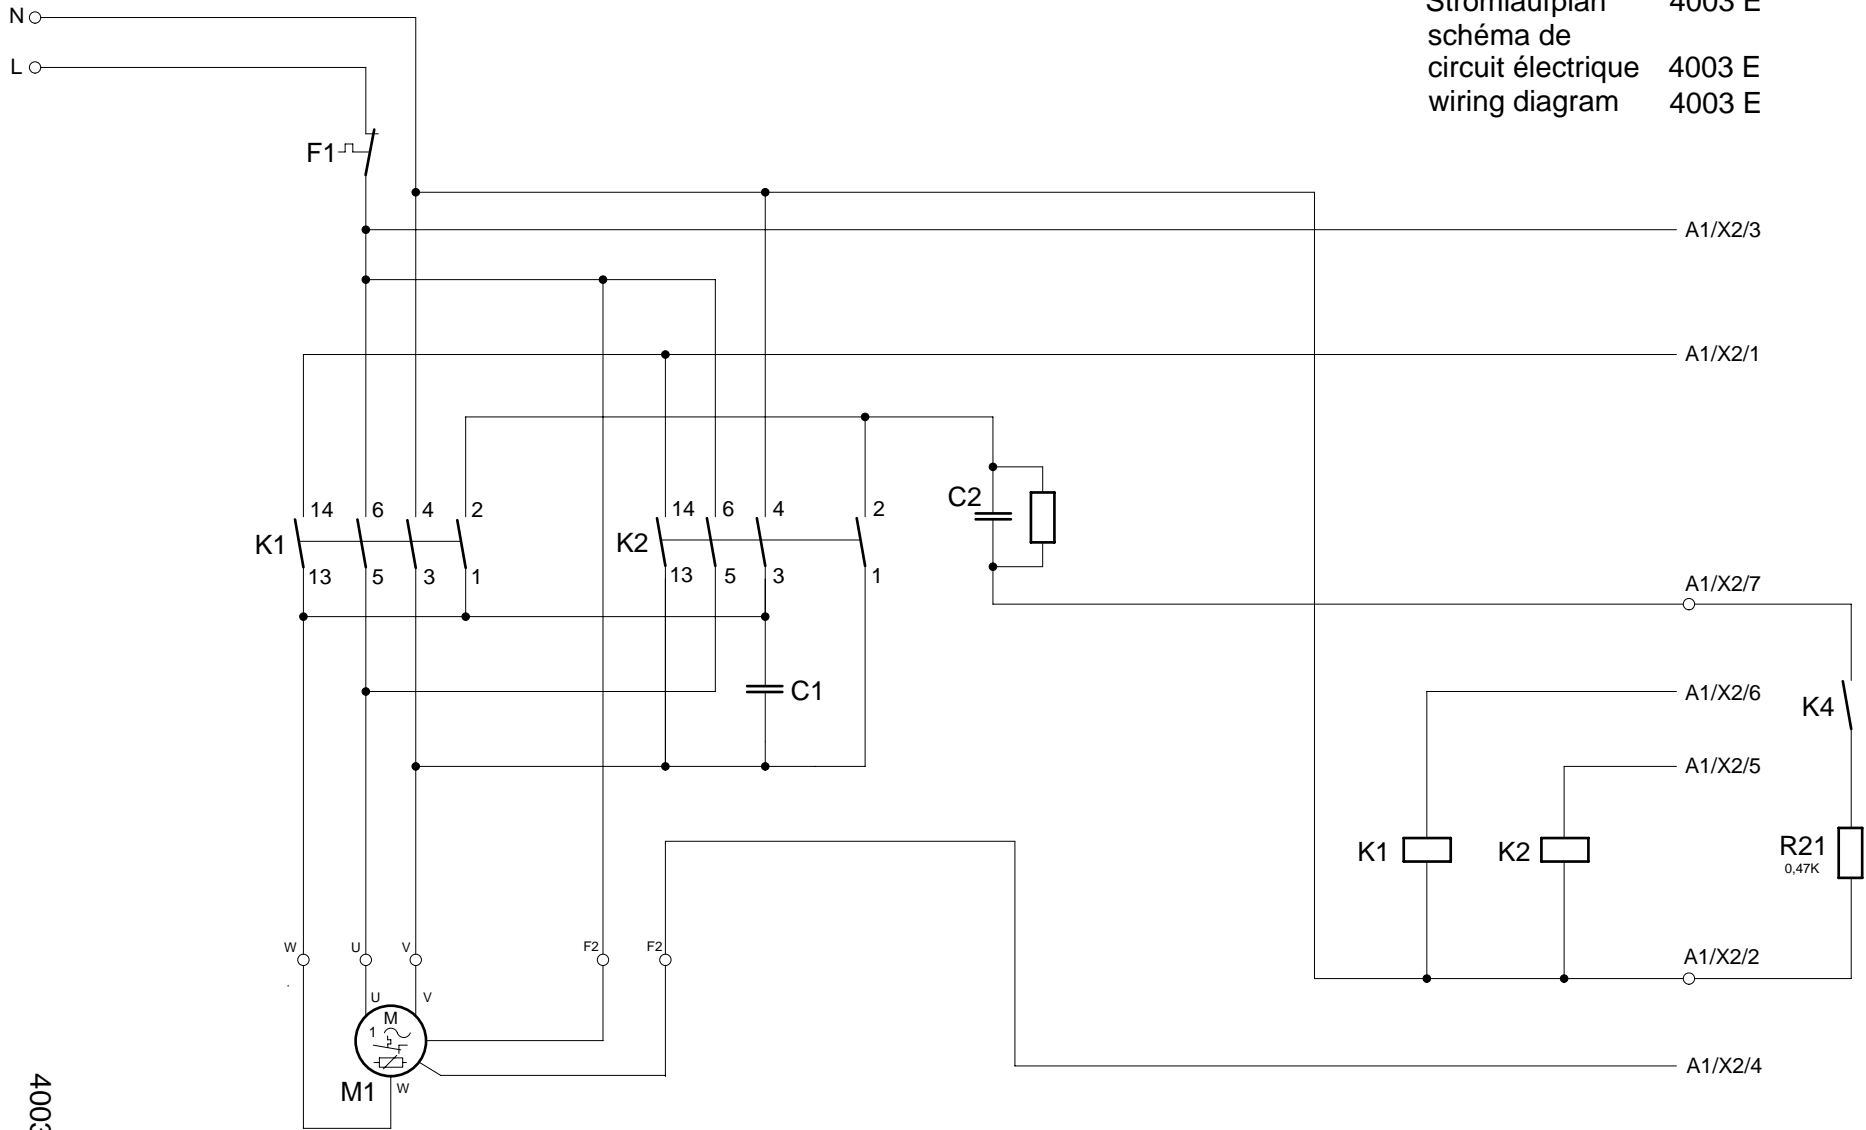

4000 118
 11

Mod. 4003 E
 01.06.1998
 220-240V

Stromlaufplan 4003 E
 schéma de 4003 E
 circuit électrique 4003 E
 wiring diagram 4003 E

4003 011
 12

Mod. 4003 E
 01.06.1998
 100-115V

Stromlaufplan 4003 E
 schéma de 4003 E
 circuit électrique 4003 E
 wiring diagram 4003 E

Mod. 4003 E
 01.06.1998
 220-240V

Stromlaufplan 4003 E
 schéma de 4003 E
 circuit électrique 4003 E
 wiring diagram 4003 E

Mod. 4003 E

01.06.1998
 100-115V