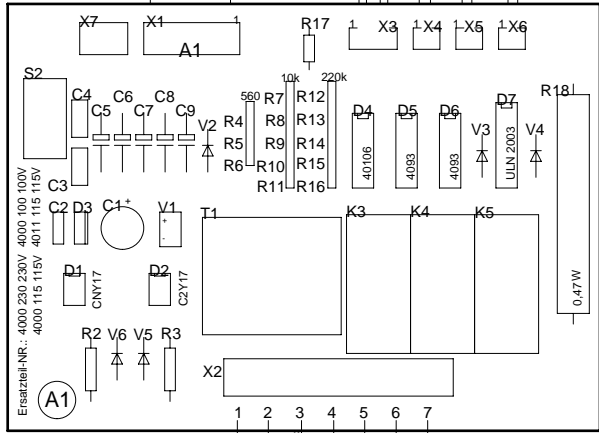

Mod. 4003 E

01.07.2004

Anschlußplan 4003 E
 Diagramme de branchement 4003 E
 Conecting diagram 4003 E

Mod. 4003 E
 01.06.1998
 220-240V

Ersatzteil-Nr.: 4000 760

Schwarz black noir
 blau blue bleu
 schwarz/weiß black/white noir/blanc
 Braun brown brun
 orange orange orange
 grau grey gris

Schrank voll

Lichtschranke

Türe
 Reedkontakt

Anschlußplan 4003 E
 Diagramme de branchement 4003 E
 Connecting diagram 4003 E

4003 010
 10

Mod. 4003 E
 01.06.1998
 100-115V

Stromlaufplan 4003 E
 schéma de 4003 E
 circuit électrique 4003 E
 wiring diagram 4003 E