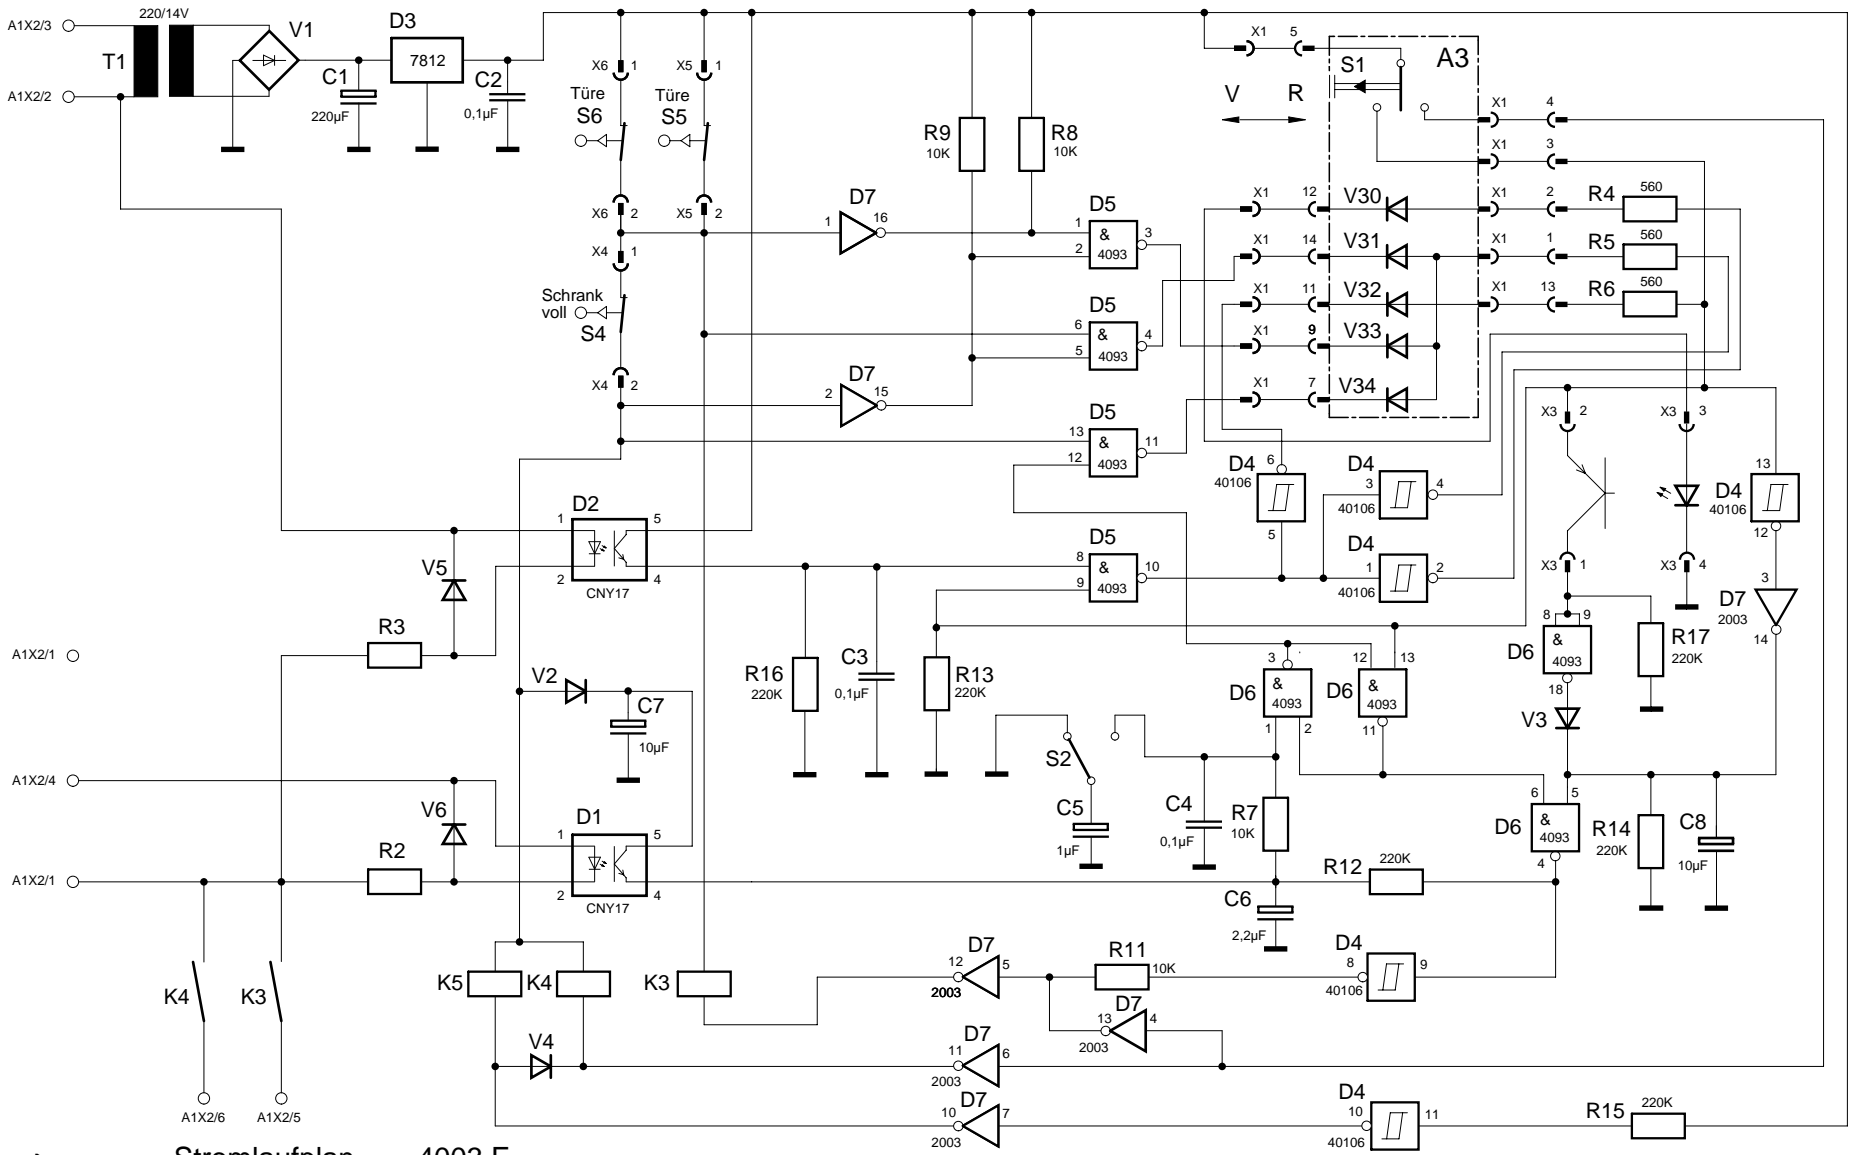

Mod. 4003 E

01.07.2004

Anschlußplan 4003 E
 Diagramme de branchement 4003 E
 Conecting diagram 4003 E

Mod. 4003 E
 01.06.1998
 220-240V

Ersatzteil-Nr.: 4000 760

Schwarz black noir
 blau blue bleu
 schwarz/weiß black/white noir/blanc
 Braun brown brun
 orange orange orange
 grau grey gris

Schrank voll

Lichtschranke

Türe
 Reedkontakt

Anschlußplan 4003 E
 Diagramme de branchement 4003 E
 Connecting diagram 4003 E

4003 010
 10

Mod. 4003 E
 01.06.1998
 100-115V

Stromlaufplan 4003 E
 schéma de 4003 E
 circuit électrique 4003 E
 wiring diagram 4003 E