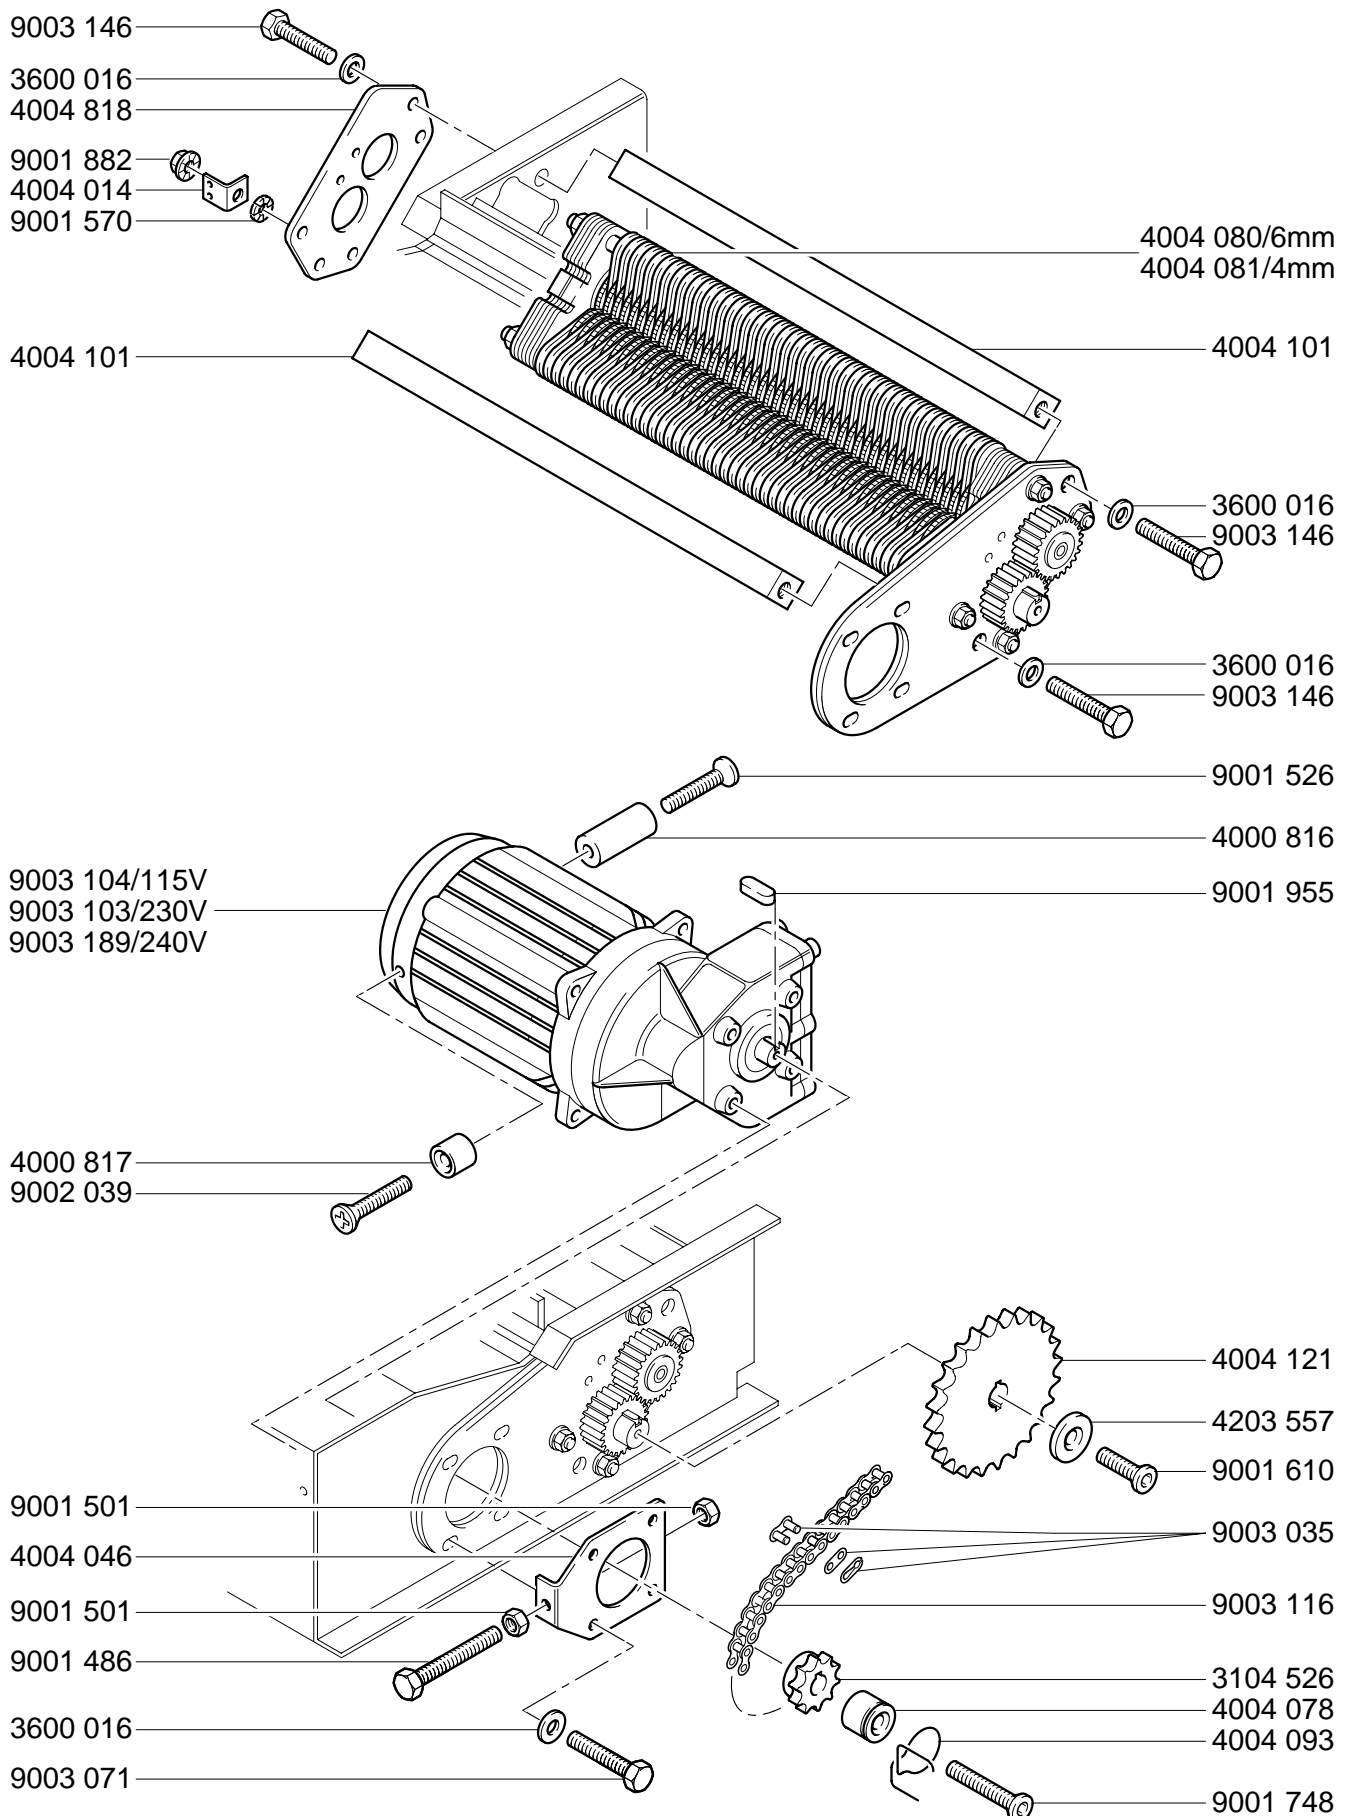

Mod.4003 E

01.06.1998