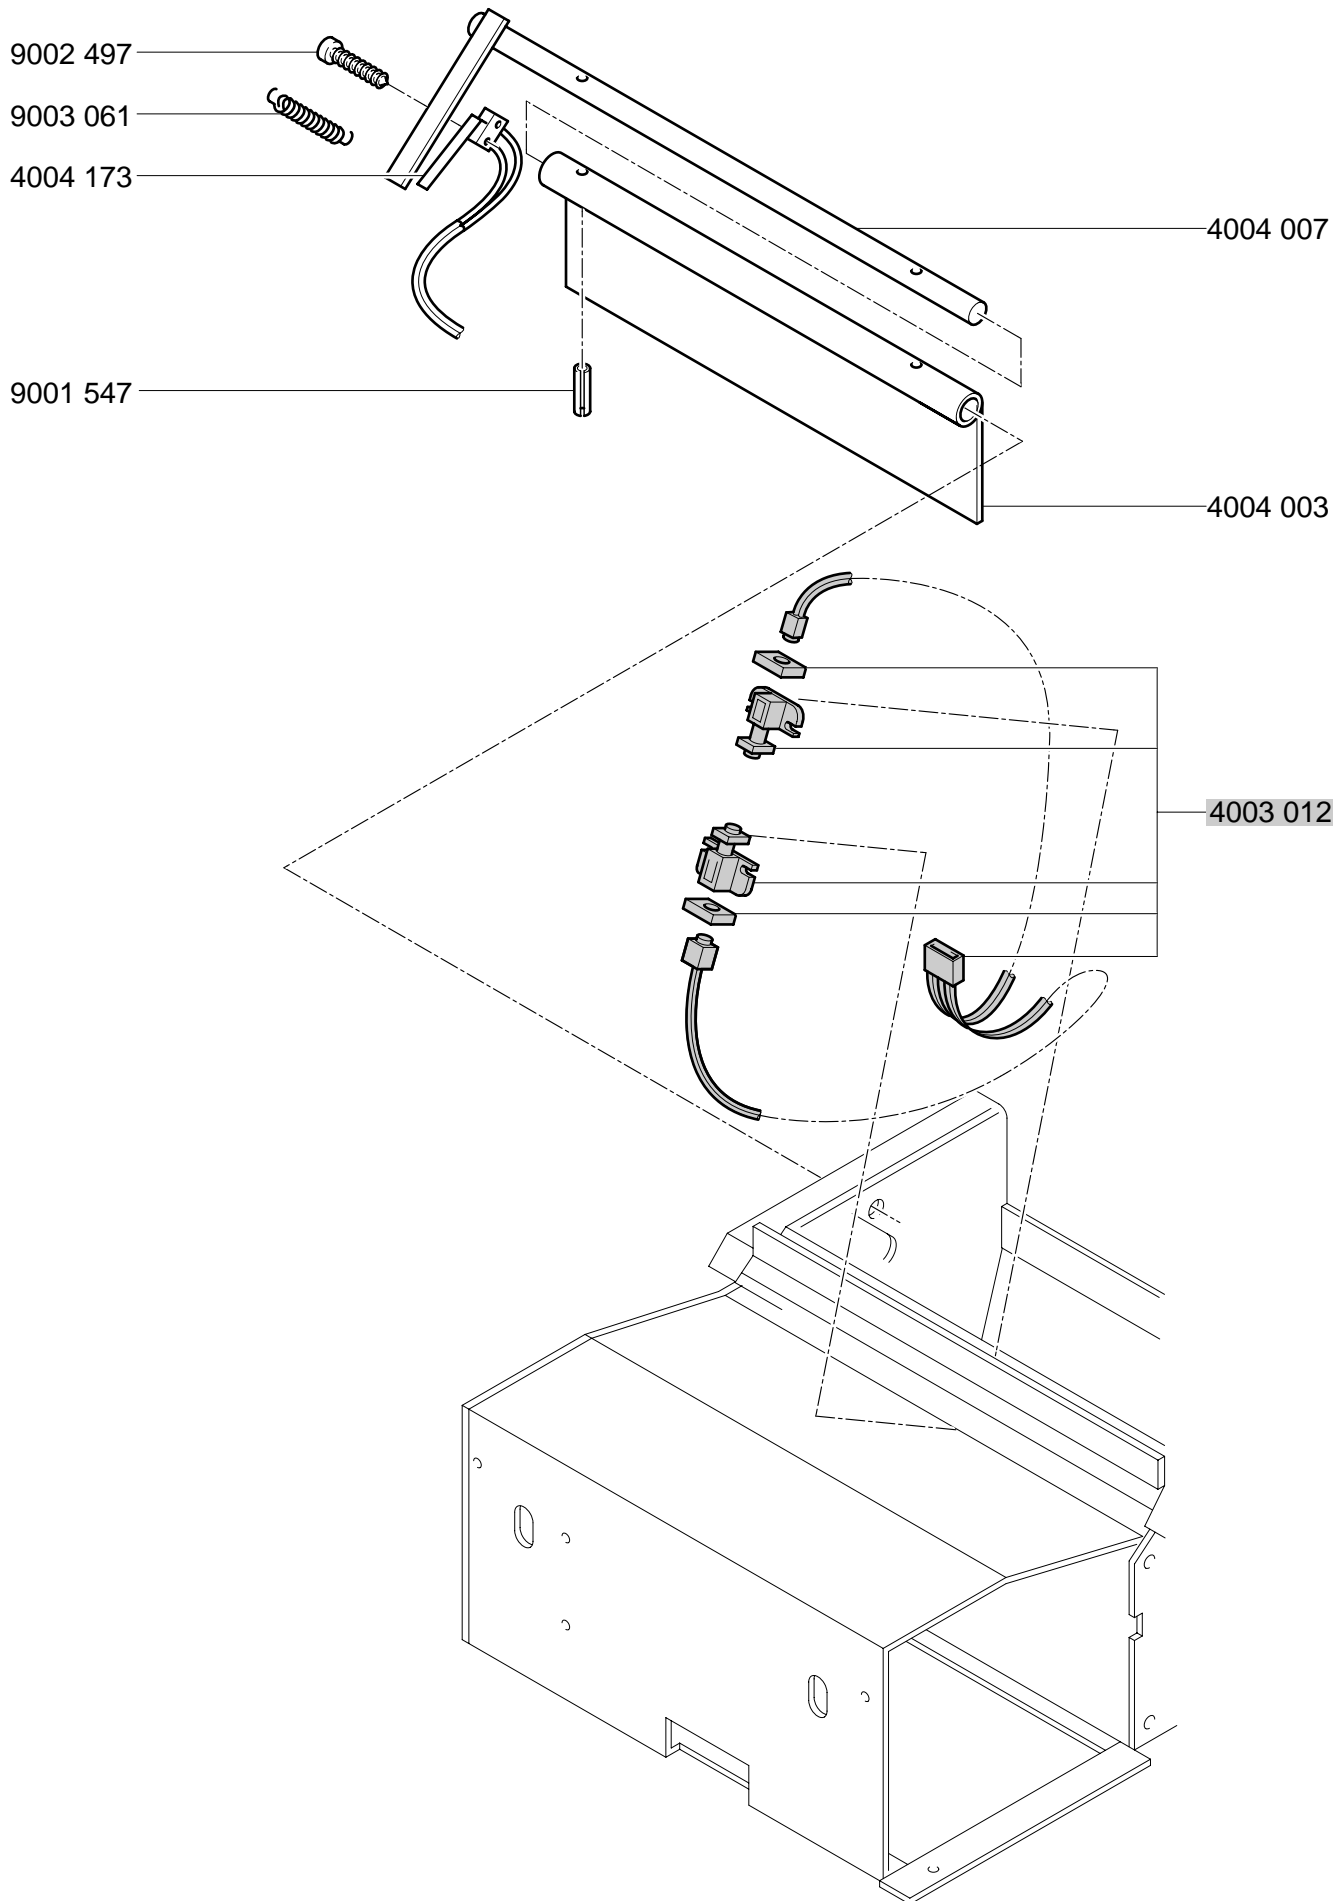

Mod.4003 E

01.06.1998