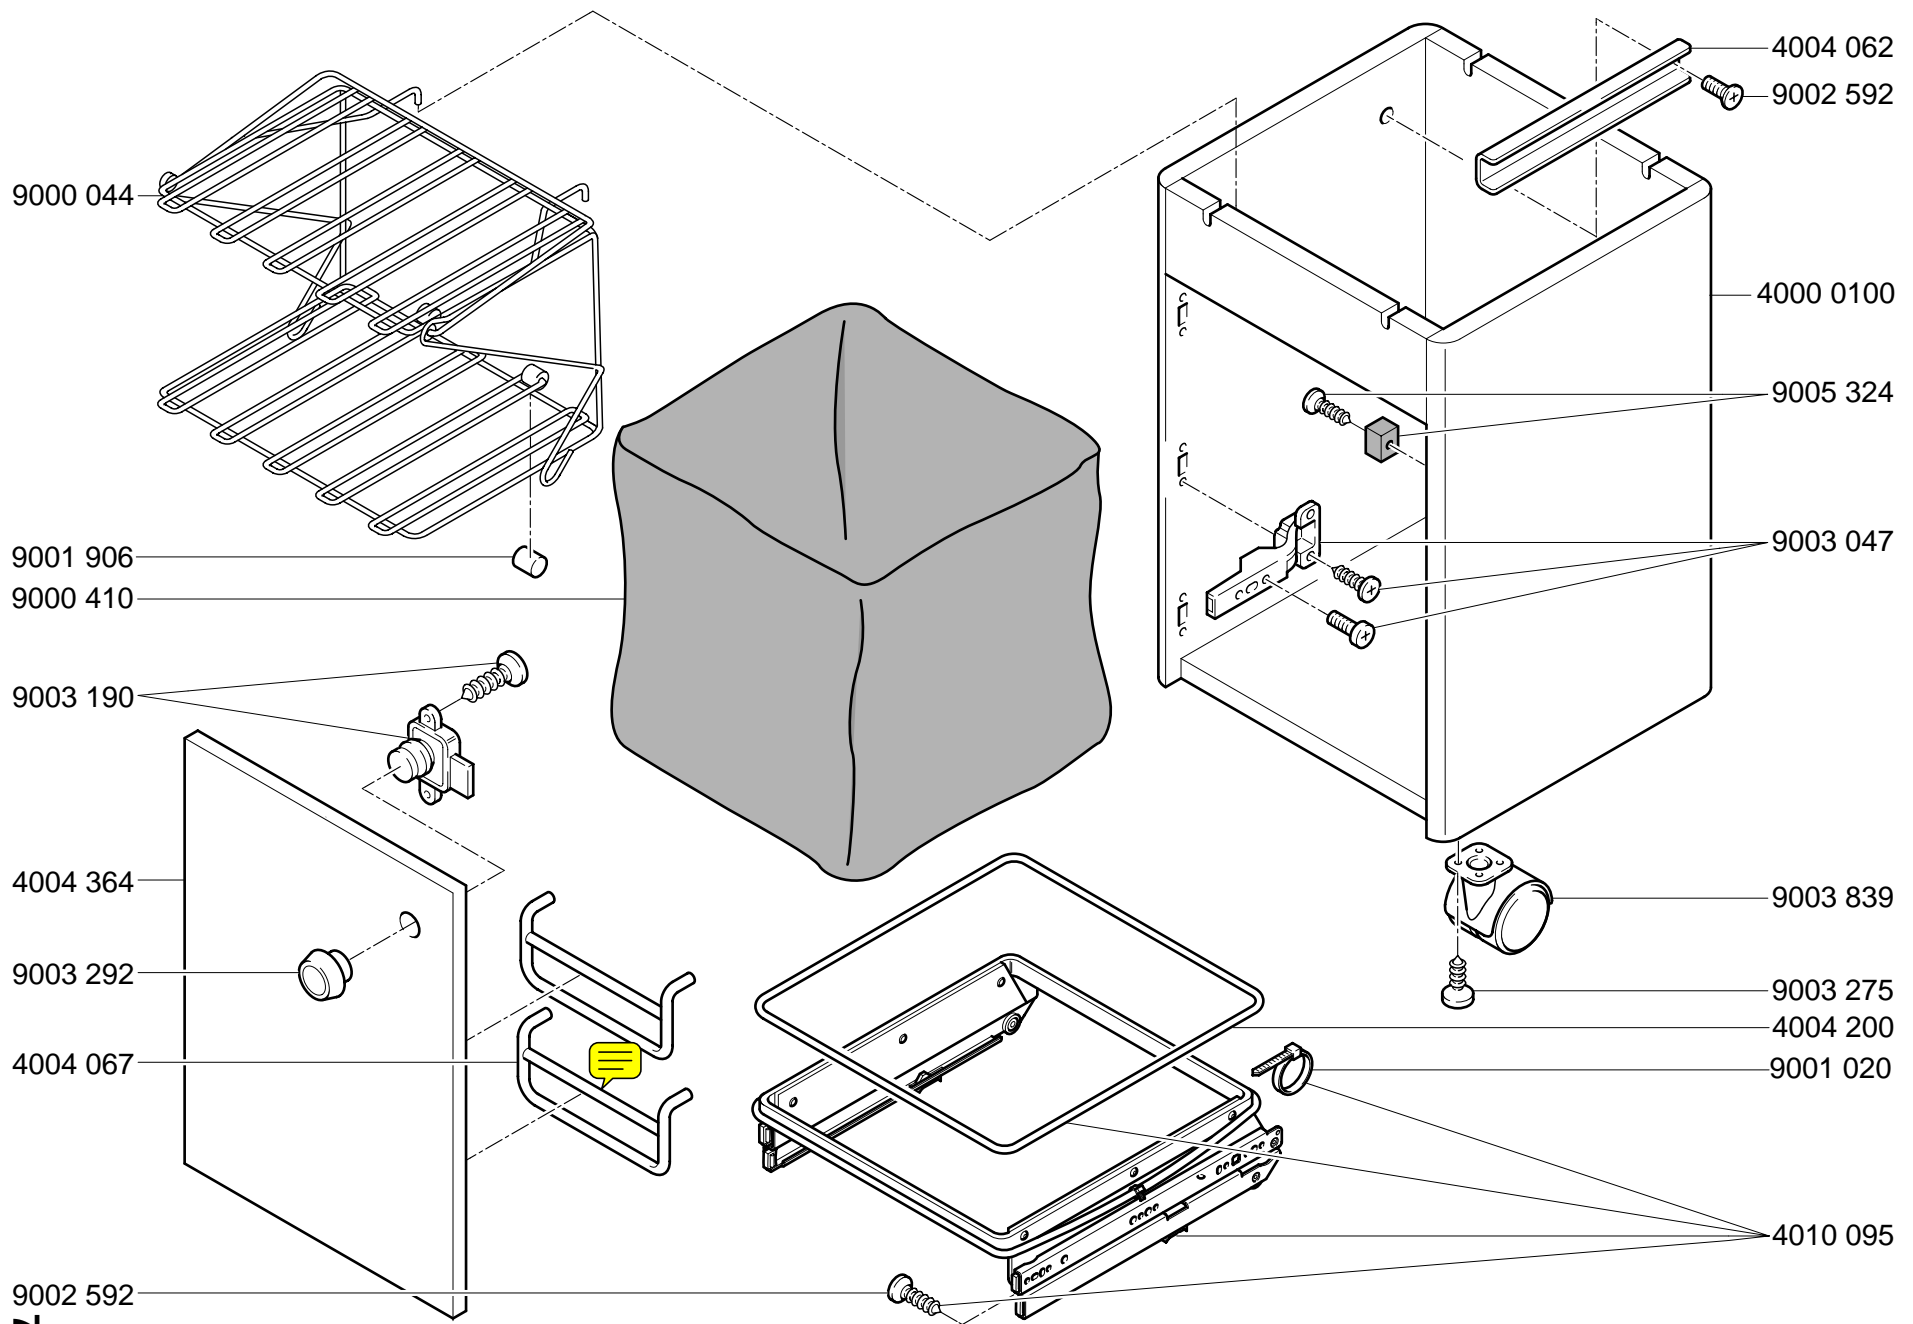

Mod. 4003 E

01.07.2004