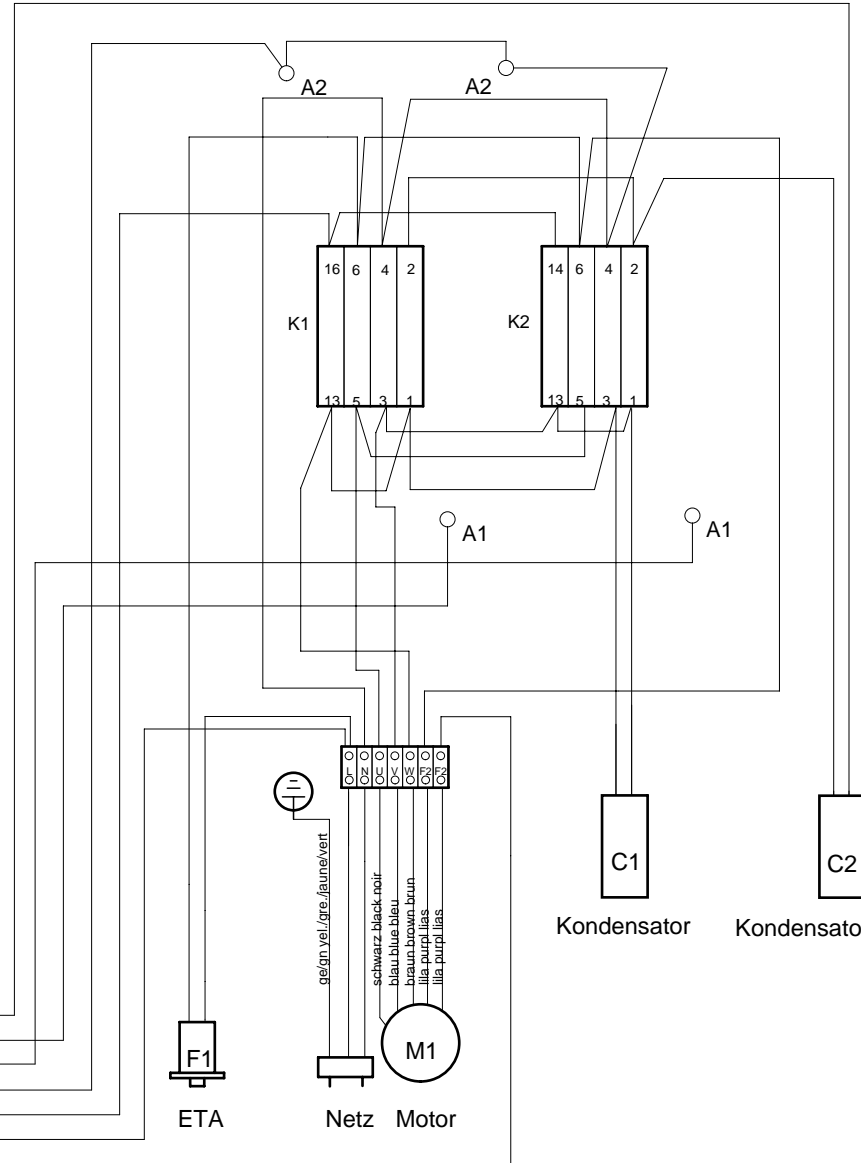

Schrank voll

Lichtschranke

Türe
 Reedkontakt

Anschlußplan 4003 E
 Diagramme de branchement 4003 E
 Connecting diagram 4003 E

4003 010
 10

Mod. 4003 E
 01.06.1998
 100-115V

Stromlaufplan 4003 E
 schéma de 4003 E
 circuit électrique 4003 E
 wiring diagram 4003 E

4000 118
 11

Mod. 4003 E
 01.06.1998
 220-240V

Stromlaufplan 4003 E
 schéma de 4003 E
 circuit électrique 4003 E
 wiring diagram 4003 E

4003 011
 12

Mod. 4003 E
 01.06.1998
 100-115V

Stromlaufplan 4003 E
 schéma de 4003 E
 circuit électrique 4003 E
 wiring diagram 4003 E