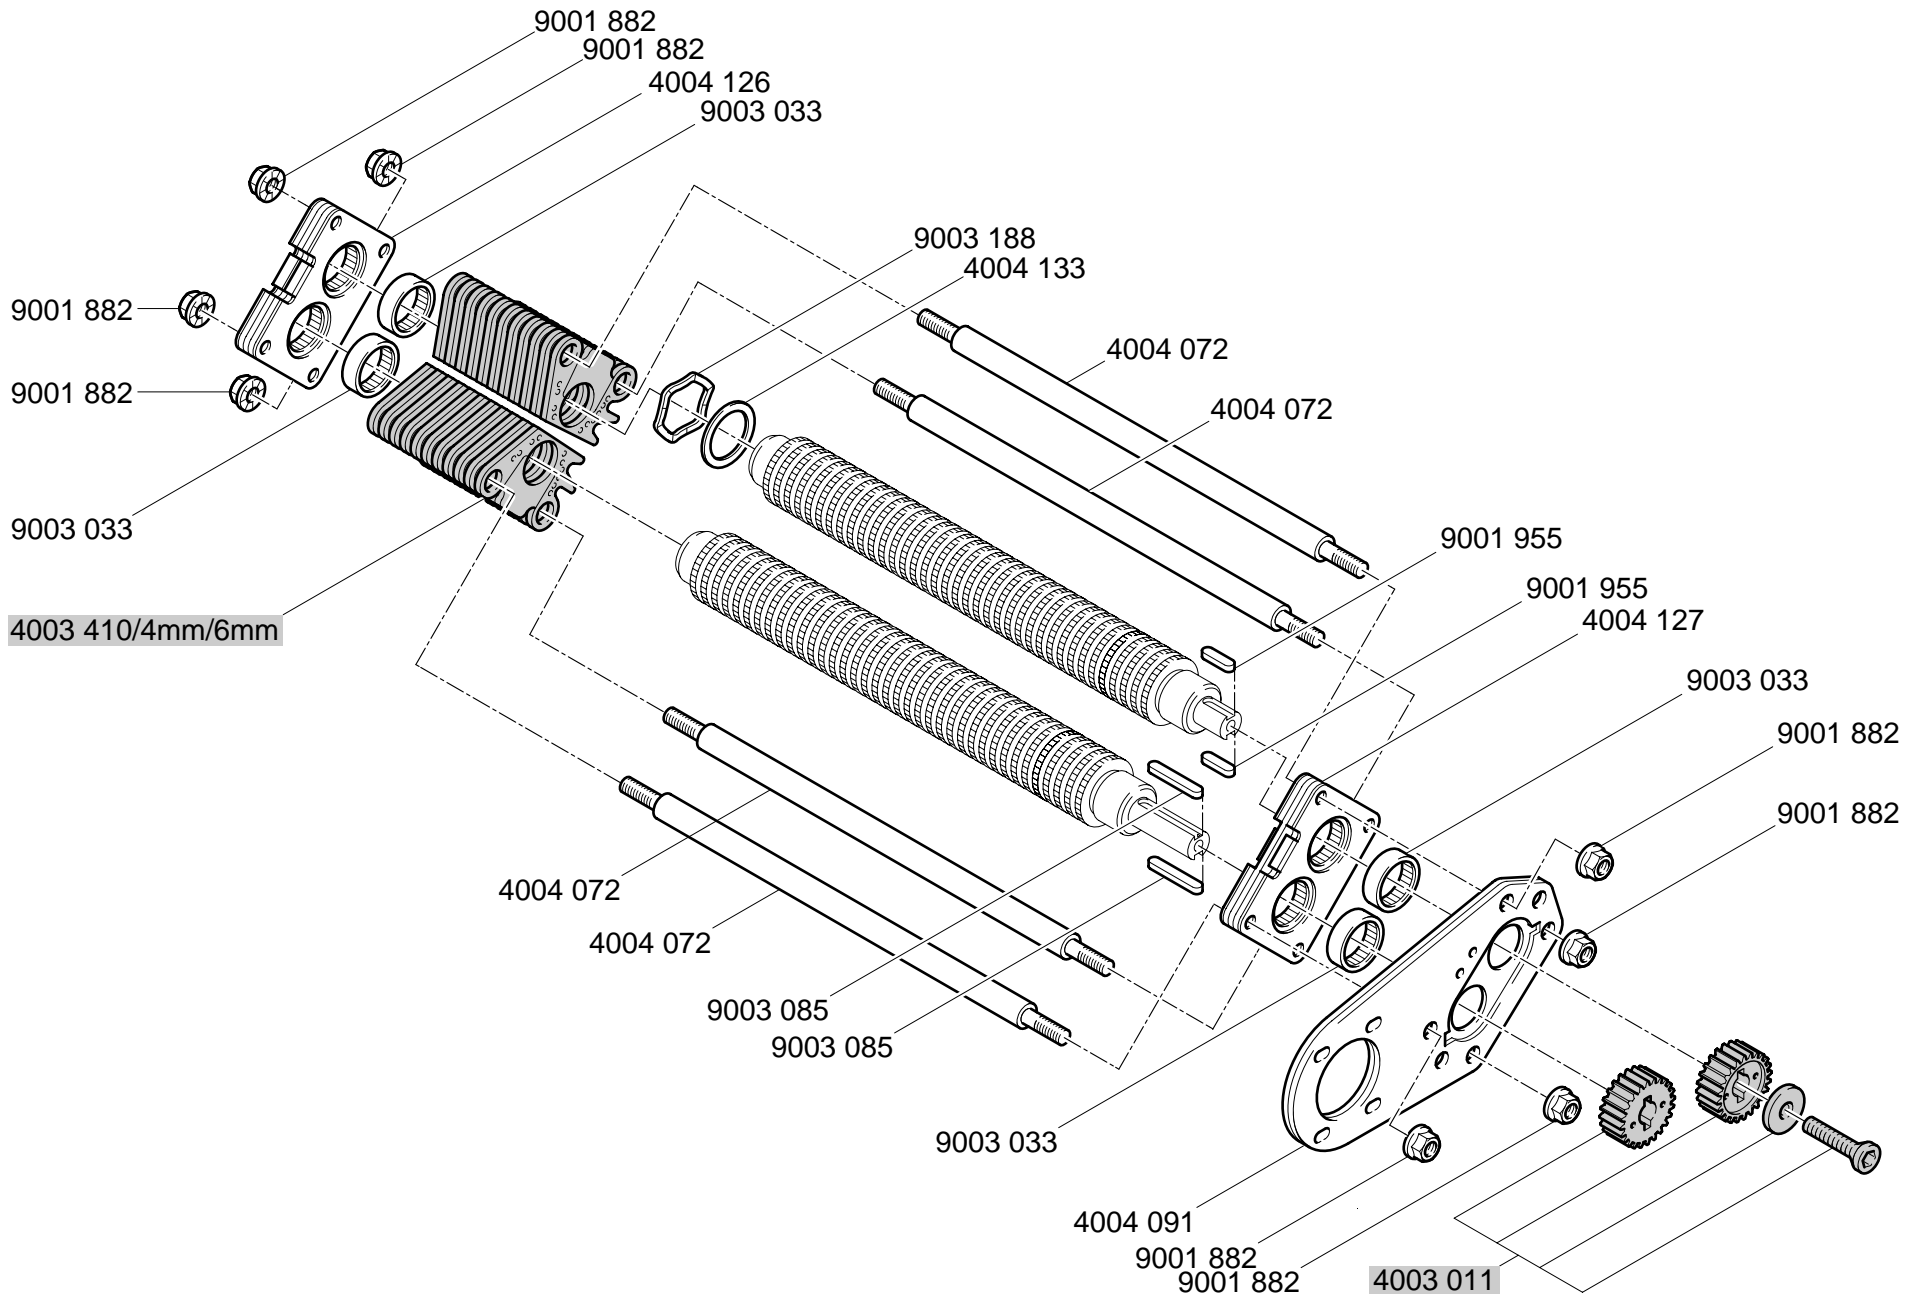

Mod. 4003 E

01.06.1998