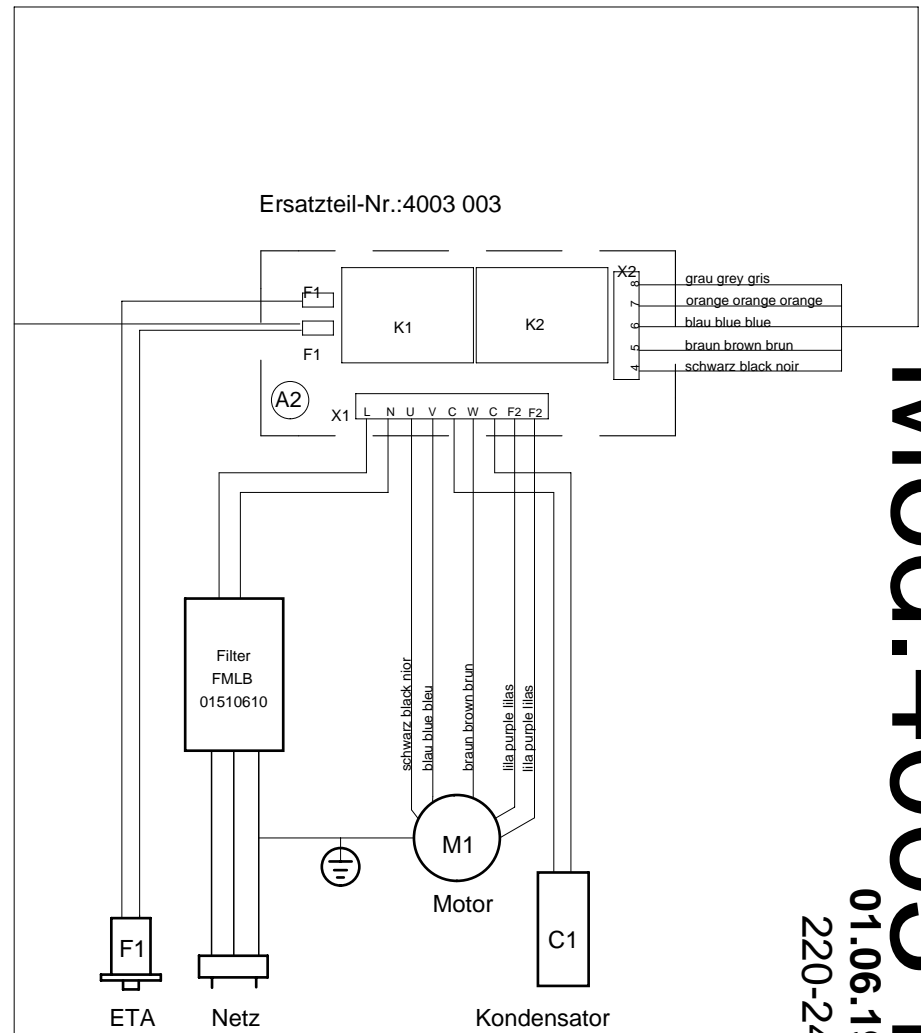

Mod.4003 E

01.06.1998

200-220V

Mod.4003 E

01.06.1998

100-115V

Mod. 4003 E

01.06.1998

Mod. 4003 E

01.07.2004

Anschlußplan 4003 E
 Diagramme de branchement 4003 E
 Conecting diagram 4003 E

Mod. 4003 E
 01.06.1998
 220-240V

Ersatzteil-Nr.: 4000 760

Schwarz black noir
 blau blue bleu
 schwarz/weiß black/white noir/blanc
 Braun brown brun
 orange orange orange
 grau grey gris