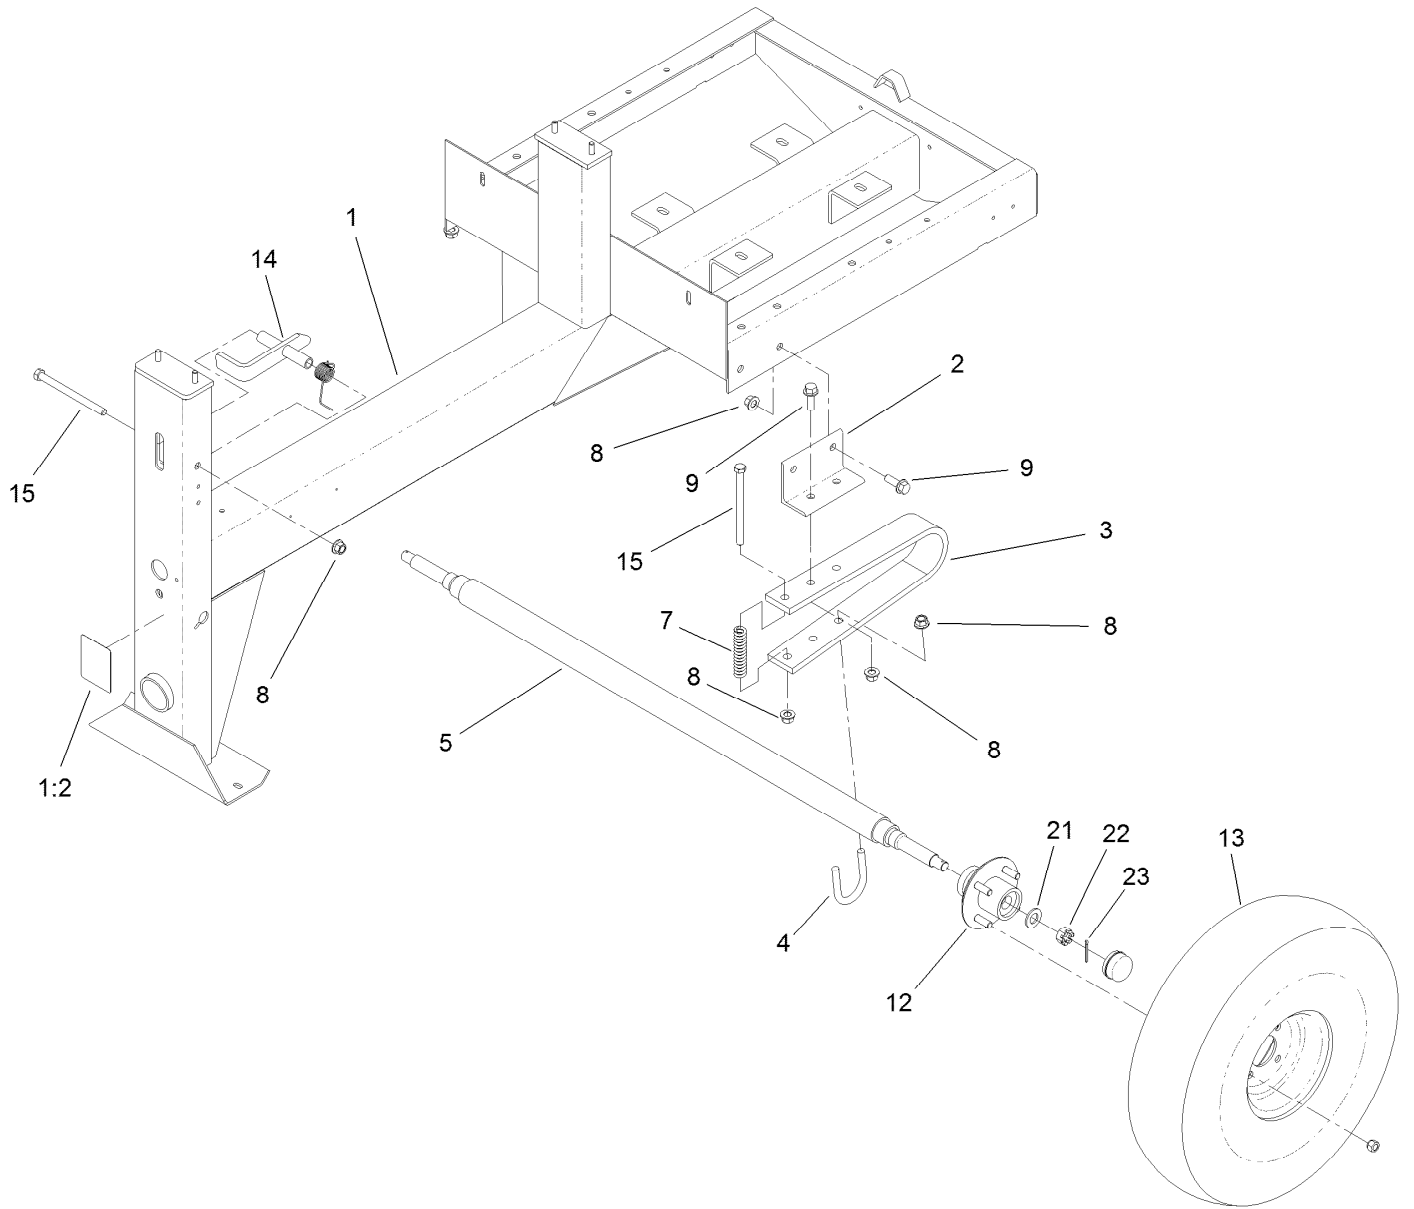

Frame and Axle Assembly

Frame and Axle Assembly (continued)

<i>Ref.</i>	<i>Part Number</i>	<i>Qty.</i>	<i>Description</i>	<i>Ref.</i>	<i>Part Number</i>	<i>Qty.</i>	<i>Description</i>
1	127-1682	1	Frame ASM	9	100-6116	8	Screw-HHF
1:2	125-8216	1	Decal-Safety Chain, Towing	12	125-8171	2	Hub ASM
2	ST26949-03	2	Bracket-Axle, Spring	13	ST32307	2	Tire And Rim ASM
3	ST26971	2	Spring-Leaf	14	132-7154-03	1	Latch-Drum
4	ST26195	2	Bolt-U	15	325-33	3	Screw-HH
5	ST21460-03	1	Axle-Spring	21	3256-28	2	Washer-Flat
7	ST34972	2	Spring-Coil	22	ST80054	2	Nut
8	99-5107	15	Nut-Lock	23	3272-13	2	Pin-Cotter

Hub Assembly No. 125-8171

Hub Assembly No. 125-8171 (continued)

<i>Ref.</i>	<i>Part Number</i>	<i>Qty.</i>	<i>Description</i>
2	ST39190	4	Stud-Wheel
3	ST32233	2	Bearing-Roller
4	ST80045	4	Nut-Lug

<i>Ref.</i>	<i>Part Number</i>	<i>Qty.</i>	<i>Description</i>
5	ST34573	1	Cap-Dust
6	ST32052	1	Seal-Hub, Wheel