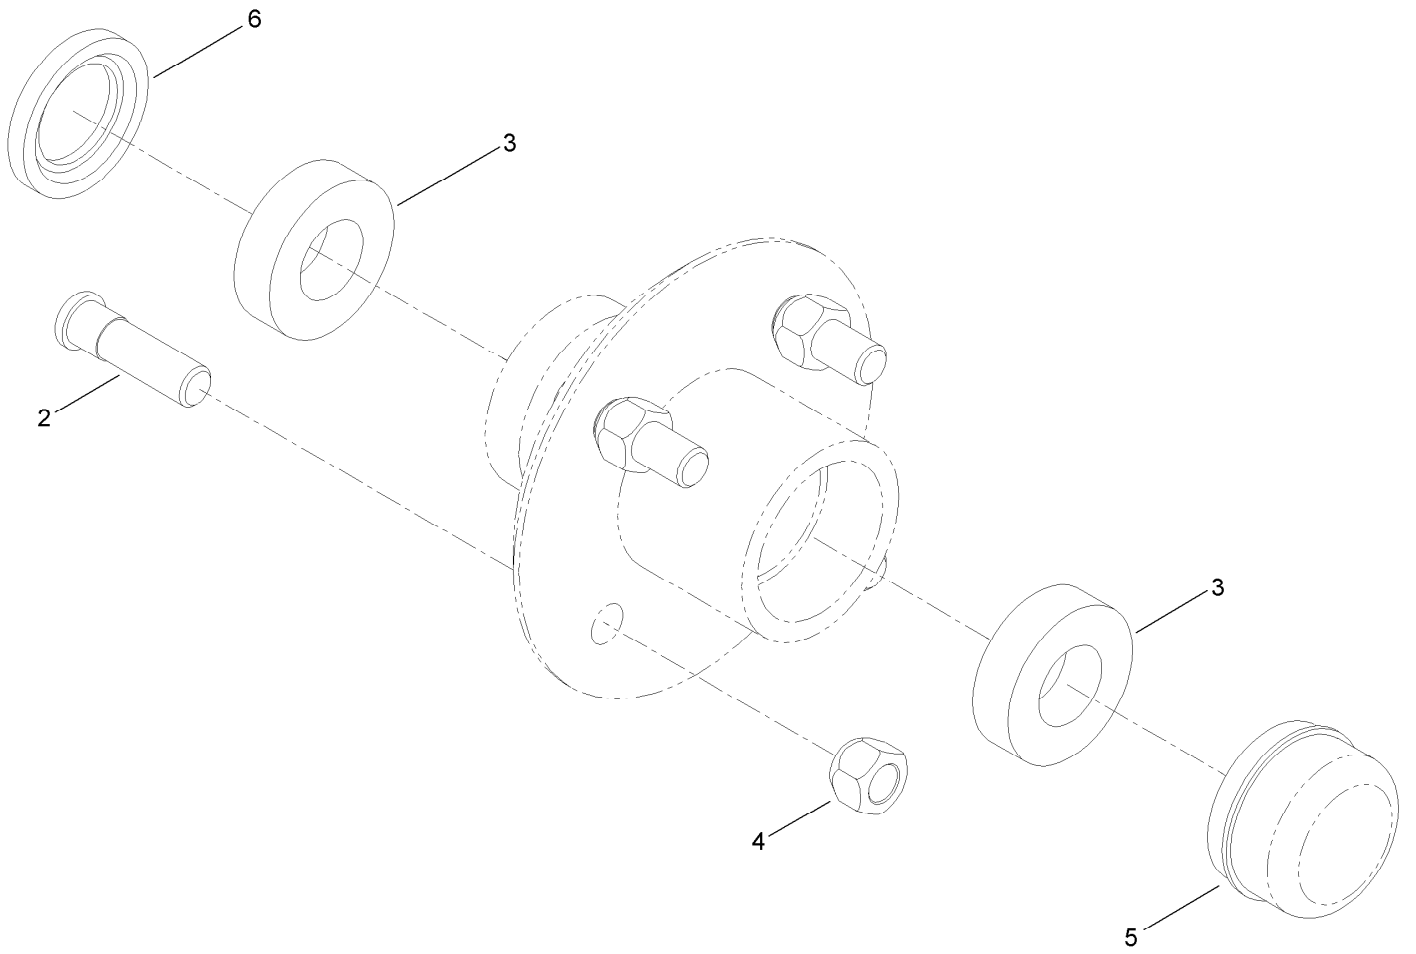

Frame and Axle Assembly

Frame and Axle Assembly (continued)

<i>Ref.</i>	<i>Part Number</i>	<i>Qty.</i>	<i>Description</i>	<i>Ref.</i>	<i>Part Number</i>	<i>Qty.</i>	<i>Description</i>
1	127-1682	1	Frame ASM	9	100-6116	8	Screw-HHF
1:2	125-8216	1	Decal-Safety Chain, Towing	12	125-8171	2	Hub ASM
2	ST26949-03	2	Bracket-Axle, Spring	13	ST32307	2	Tire And Rim ASM
3	ST26971	2	Spring-Leaf	14	132-7154-03	1	Latch-Drum
4	ST26195	2	Bolt-U	15	325-33	3	Screw-HH
5	ST21460-03	1	Axle-Spring	21	3256-28	2	Washer-Flat
7	ST34972	2	Spring-Coil	22	ST80054	2	Nut
8	99-5107	15	Nut-Lock	23	3272-13	2	Pin-Cotter

Hub Assembly No. 125-8171

Hub Assembly No. 125-8171 (continued)

<i>Ref.</i>	<i>Part Number</i>	<i>Qty.</i>	<i>Description</i>
2	ST39190	4	Stud-Wheel
3	ST32233	2	Bearing-Roller
4	ST80045	4	Nut-Lug

<i>Ref.</i>	<i>Part Number</i>	<i>Qty.</i>	<i>Description</i>
5	ST34573	1	Cap-Dust
6	ST32052	1	Seal-Hub, Wheel