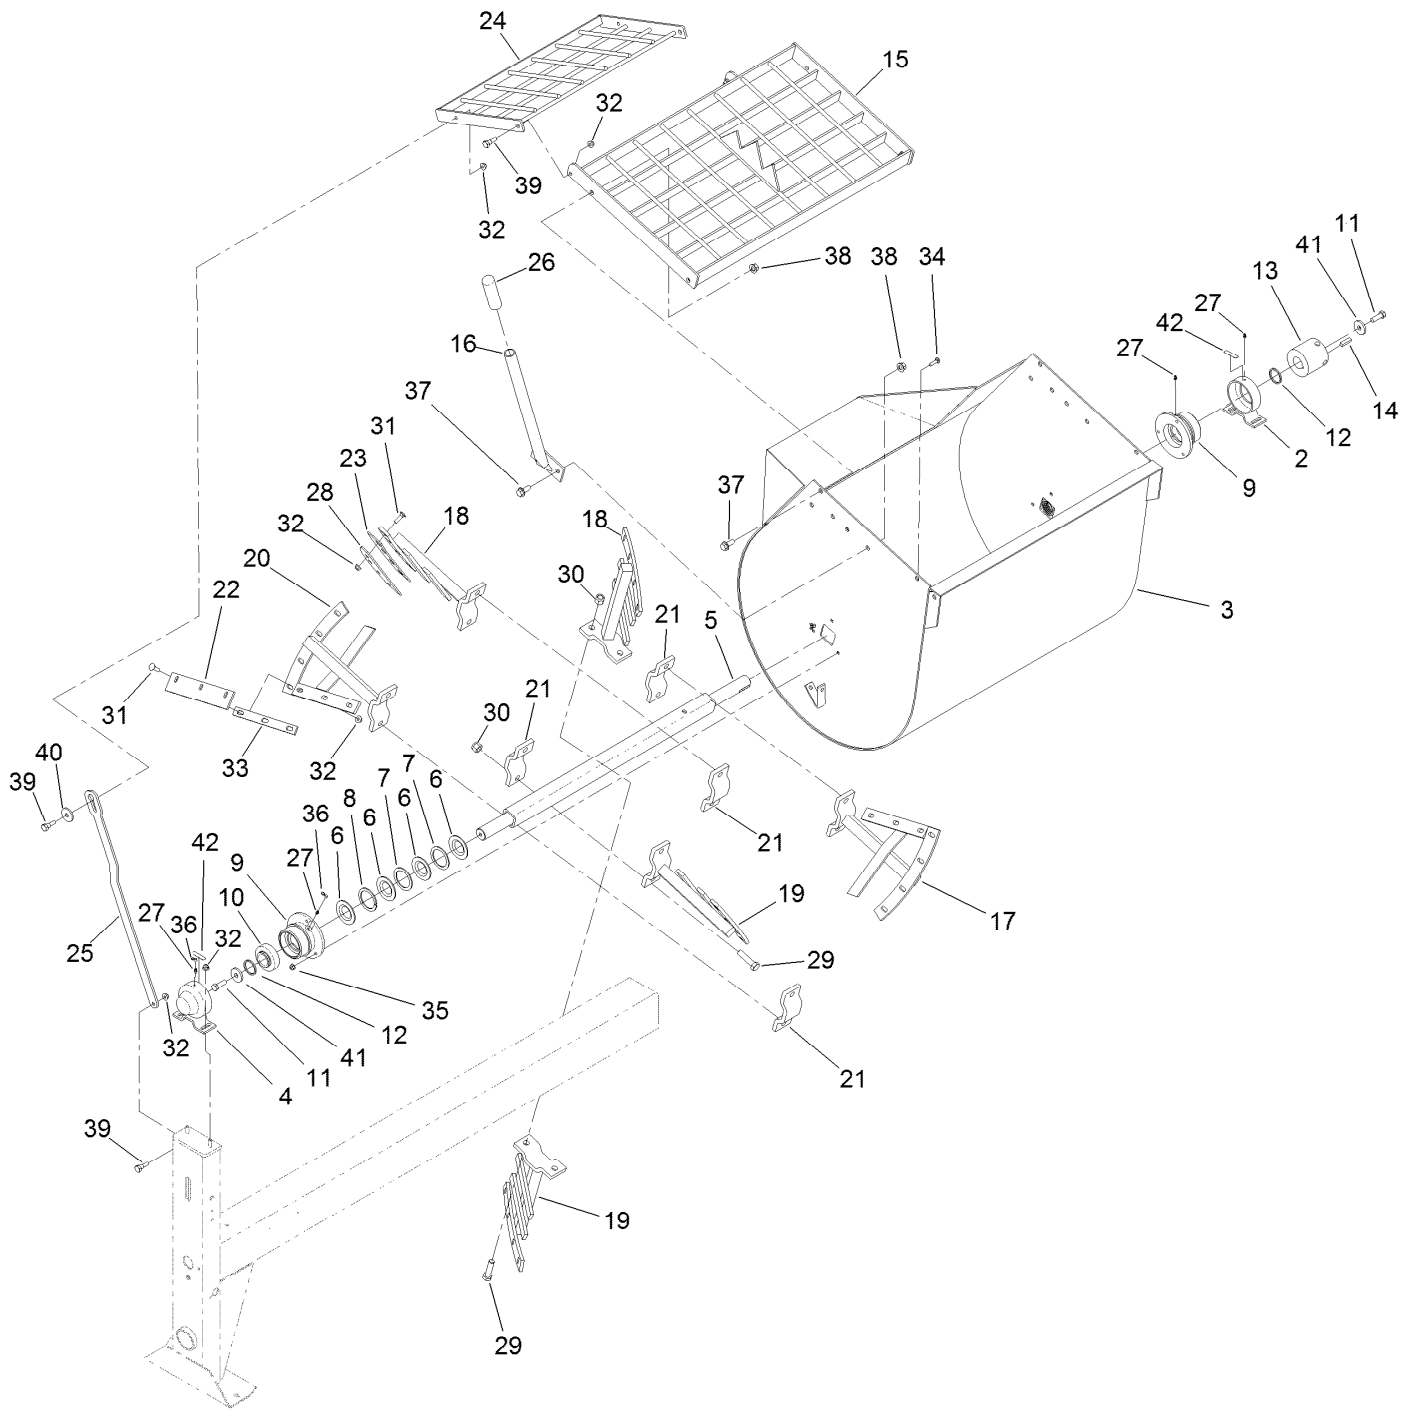

Drum Assembly

Drum Assembly (continued)

<i>Ref.</i>	<i>Part Number</i>	<i>Qty.</i>	<i>Description</i>	<i>Ref.</i>	<i>Part Number</i>	<i>Qty.</i>	<i>Description</i>
2	ST24021-01	1	Trunnion	23	132-4142	6	Blade-Rubber, Long
3	ST37575-01	1	Drum	24	125-6273-01	1	Guard-Moveable
4	ST36574-01	1	Trunnion-Capped	25	125-8154-03	1	Bar-Guard Lift
5	ST22215-01	1	Shaft-Drum	26	ST47023	1	Grip-Hand
6	ST32324	8	Seal-Drum	27	ST46042	4	Fitting-Grease
7	ST24017	4	Washer-Flat	28	ST28137-01	6	Bar-Long, Backer
8	ST25881	2	Washer-Split	29	327-7	10	Screw-HH
9	ST32326-01	2	Housing-Bearing	30	3296-53	10	Nut-Lock, NI
10	ST32003	2	Bearing-Ball	31	3231-25	30	Bolt-CARR
11	325-6	2	Screw-HH	32	104-8301	38	Nut-HF, NI
12	ST44284	2	Spacer-Shaft, Drum	33	ST24103-01	2	Bar-Backer, Short
13	ST28087-03	1	Coupling-Shaft	34	3230-3	6	Screw-CARR
14	ST81060	1	Key-Square	35	104-8300	6	Nut-HF, NI
15	125-6278-01	1	Guard	36	ST47001	4	Cap-Plug
16	ST24763-01	1	Handle-Dump	37	3234-38	6	Screw-HHF
17	ST22090-01	1	Paddle	38	99-5107	6	Nut-Lock
18	ST22091-01	2	Paddle	39	80-1300	4	Bolt-Shoulder
19	ST22092-01	2	Paddle	40	106-2008	1	Washer-Thrust
20	ST22093-01	1	Paddle	41	ST26326	2	Washer-Flat
21	ST26882-01	4	Clamp-Paddle	42	125-8175	2	Decal-Grease
22	132-4144	2	Blade-Rubber, Short