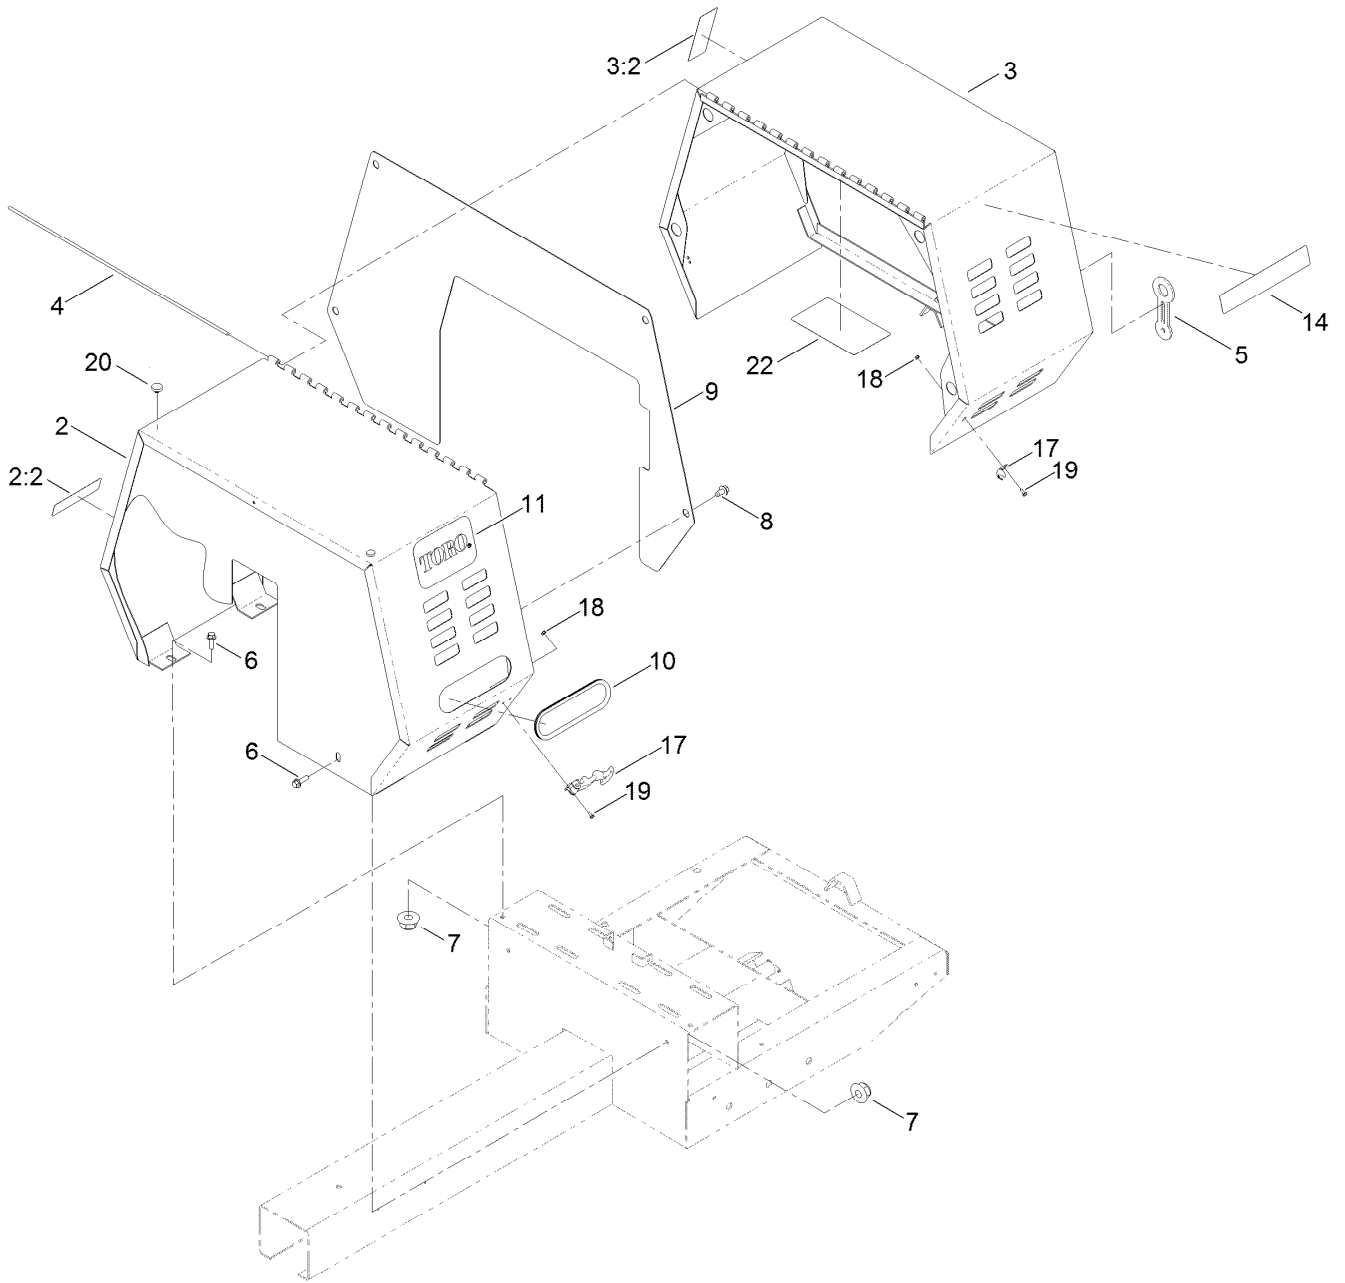

Cowl Assembly

Cowl Assembly (continued)

<i>Ref.</i>	<i>Part Number</i>	<i>Qty.</i>	<i>Description</i>	<i>Ref.</i>	<i>Part Number</i>	<i>Qty.</i>	<i>Description</i>
2	127-1684	1	Stationary Cowl ASM	9	138-3144-03	1	Plate-Cowl, 12Cf Mm
2:2	133-8062	1	Decal-Arrestor, Spark	10	ST47294	1	Trim-Lid
3	127-1686	1	Movable Cowl ASM	11	67-7320	2	Decal
3:2	125-4939	1	Decal-Warning	14	125-4953	2	Decal
4	ST44372	1	Pin	17	ST35289	2	Latch-Flex, Draw
5	ST47182	1	Latch-Rubber	18	3296-12	8	Nut-Lock, NI
6	3234-24	6	Screw-HHF	19	3290-321	8	Screw-HWH
7	104-8301	6	Nut-HF, NI	20	1-513658	2	Bumper
8	110-9380	4	Screw-HWH	22	132-3997	1	Decal-Service