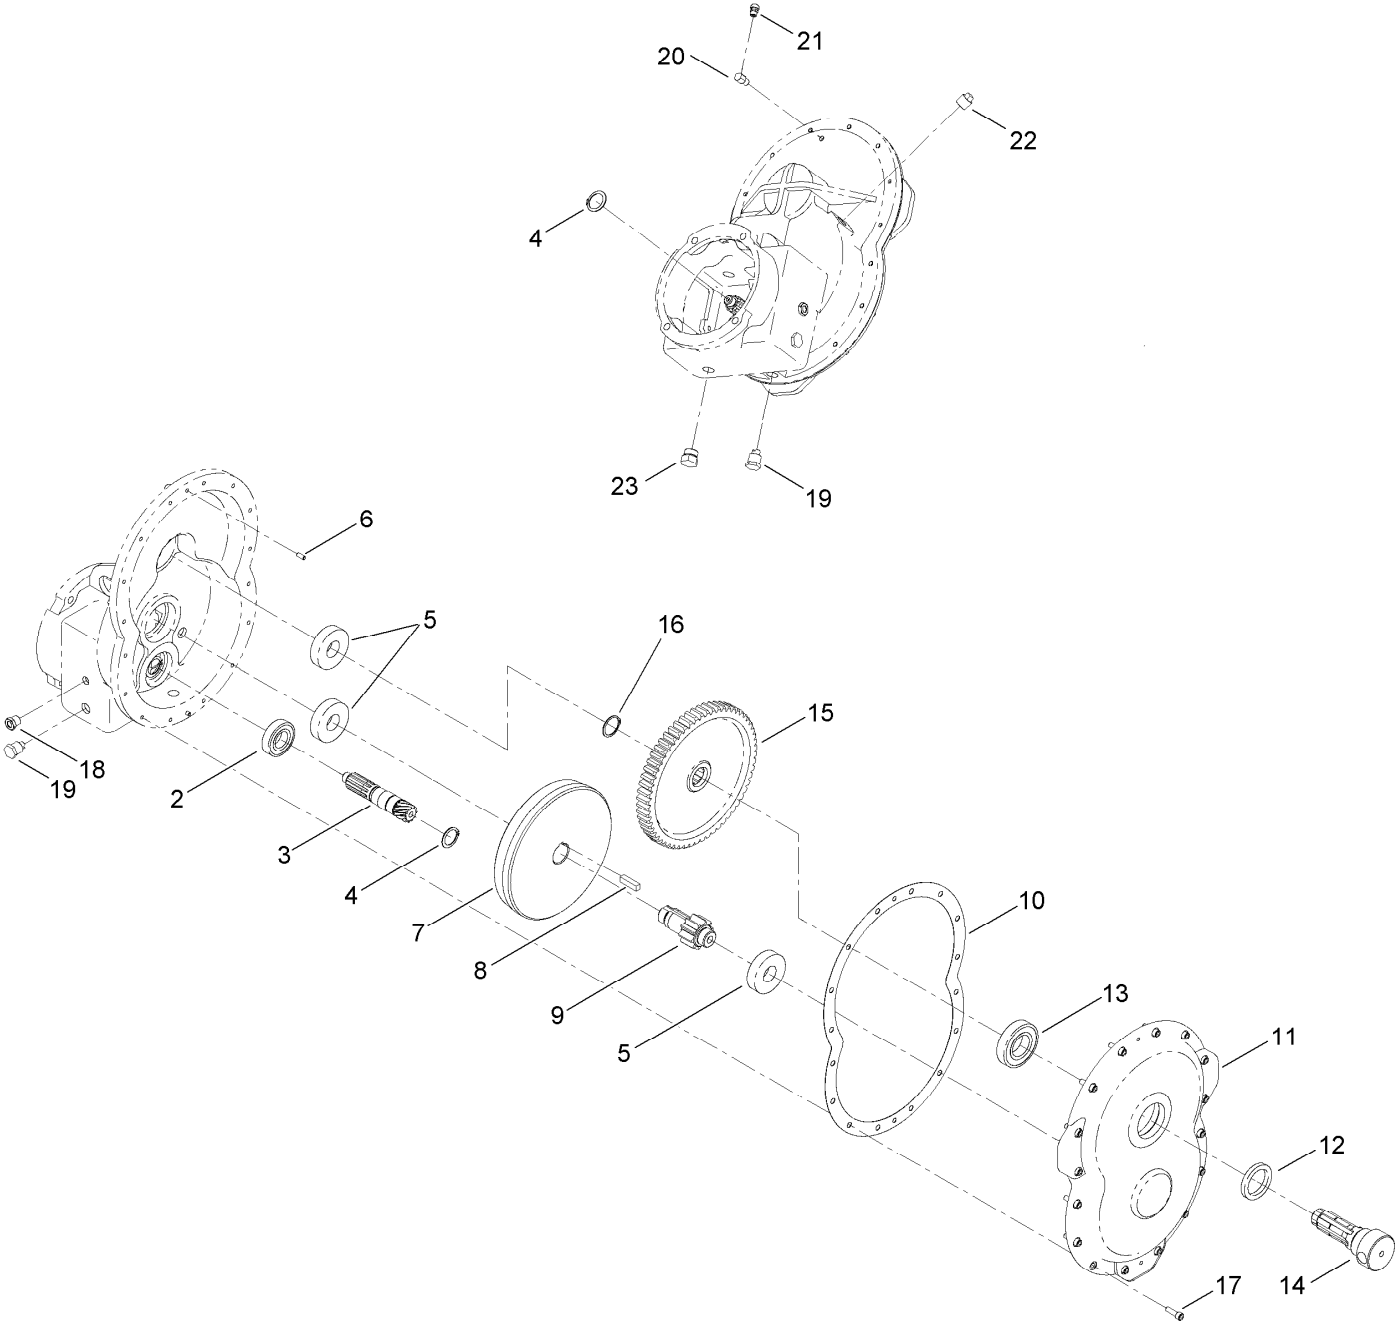

Gearcase Assembly No. ST22075-03

Gearcase Assembly No. ST22075-03 (continued)

<i>Ref.</i>	<i>Part Number</i>	<i>Qty.</i>	<i>Description</i>	<i>Ref.</i>	<i>Part Number</i>	<i>Qty.</i>	<i>Description</i>
2	ST32213	1	Bearing-Ball	13	ST32177	1	Bearing-Ball
3	ST28095	1	Shaft-Input, Pinion	14	ST28092	1	Shaft-Output, Gearcase
4	ST80098	2	Ring-External	15	ST28098	1	Gear-Spur
5	ST32101	3	Bearing-Roller	16	32120-84	1	Ring-Snap, External
6	75-6480	2	Pin	17	3274-22	16	Screw-HSH
7	ST28096	1	Gear-Helical	18	ST34096	1	Plug-Sight, Oil
8	ST81060	1	Key-Square	19	ST46108	2	Plug-HH, Magnetic
9	ST28097	1	Pinion	20	ST46062	1	Elbow-Connection
10	ST28088	1	Gasket-Gearcase	21	ST46064	1	Breather-Alemite
11	ST28085	1	Cover-Gearcase	22	ST46107	1	Plug
12	ST35295	1	Seal-Shaft	23	ST44332	1	Plug