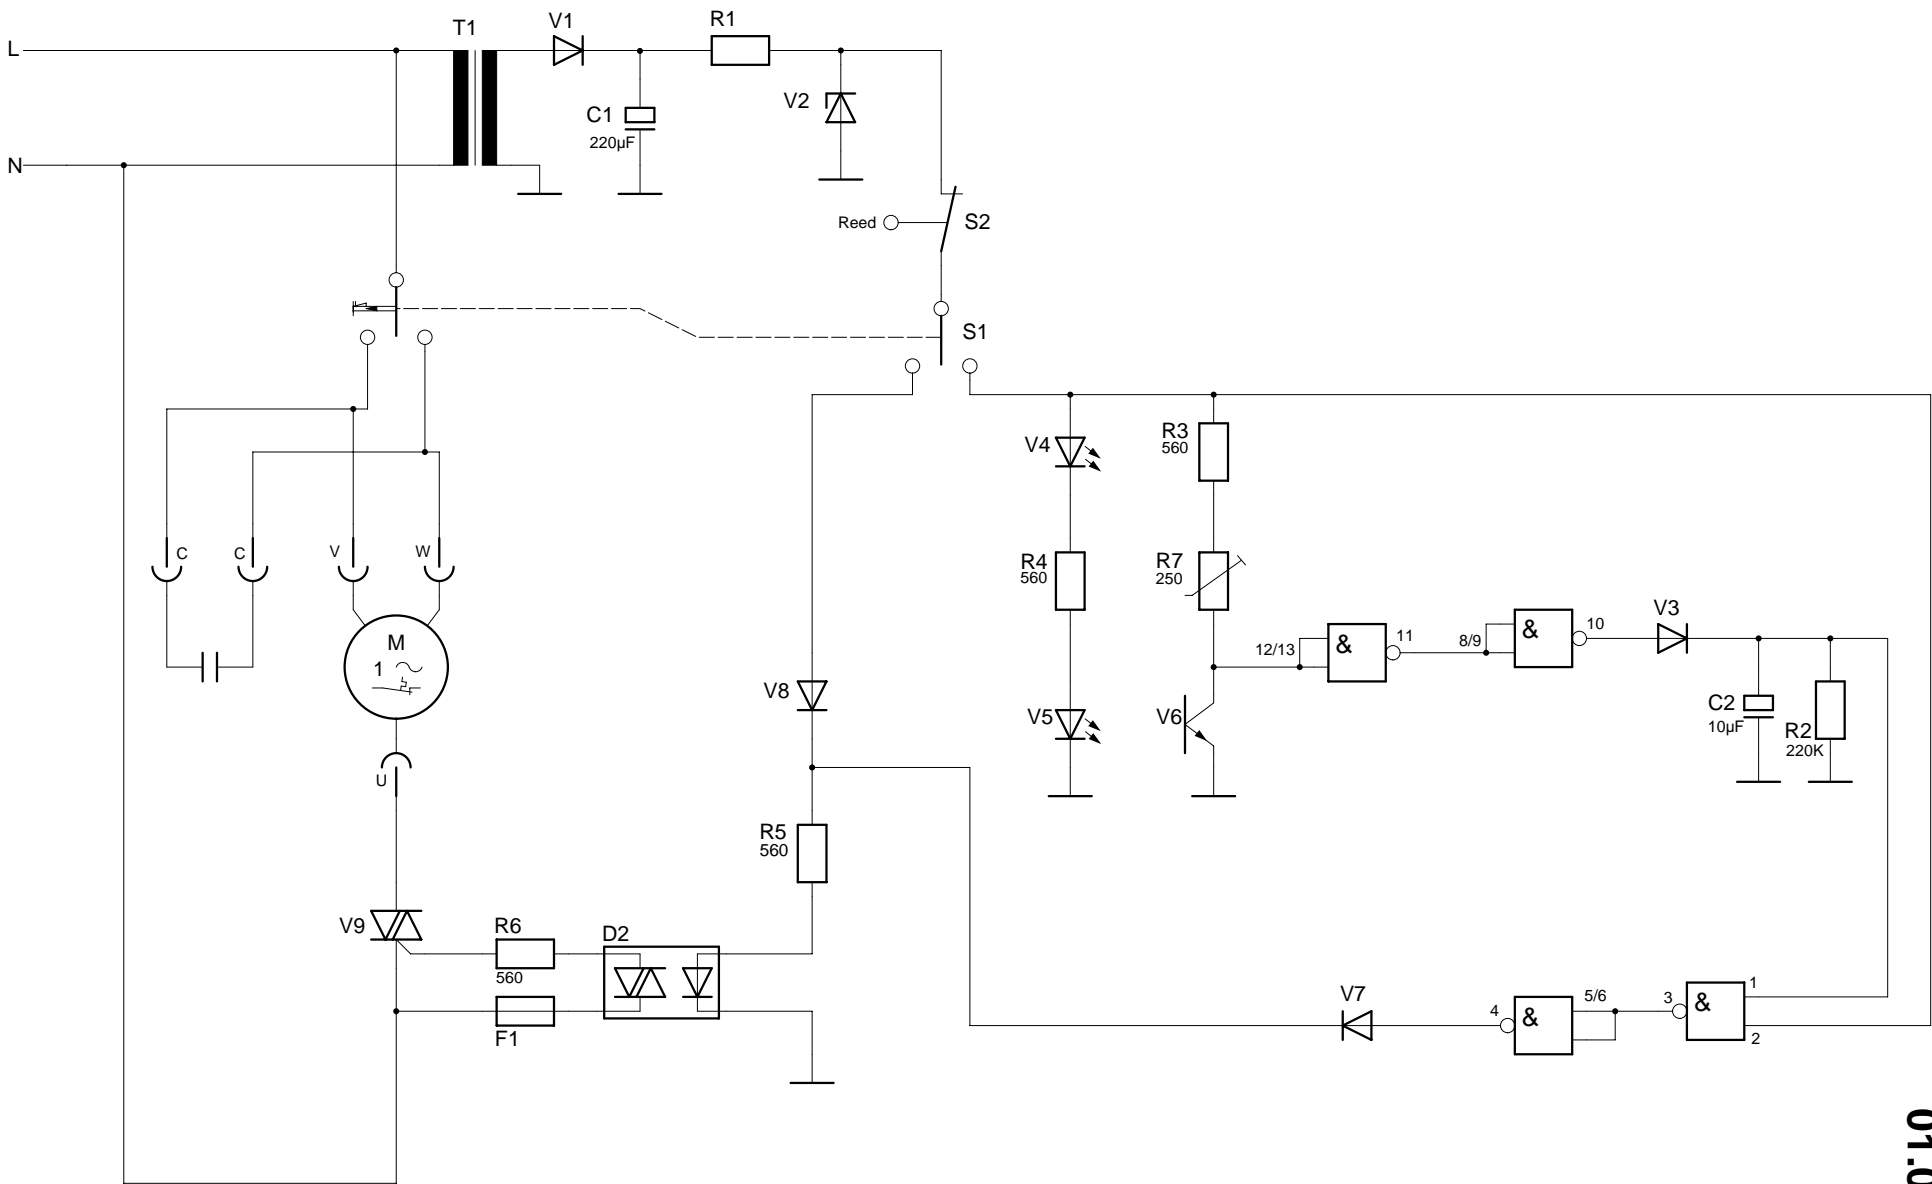

CROSS / CUT 3x25mm
Mod.2260 A
 01.12.2005

CROSS / CUT 3x25mm
Mod. 2260 A
 01.12.2005

CROSS / CUT 3x25mm
Mod. 2260 A
01.12.2005

Anschlußplan 2260 A CROSS/CUT
 Diagramme de branchement 2260 A CROSS/CUT
 Conecting diagram 2260 A CROSS/CUT

Mod. 2260 A
 CROSS / CUT 3x25mm
 01.07.2003

Stromlaufplan 2260 A CROSS/CUT
 schema de
 circuit électrique 2260 A CROSS/CUT
 wiring diagram 2260 A CROSS/CUT

Mod. 2260 A
 CROSS / CUT 3x25mm
 01.07.2003