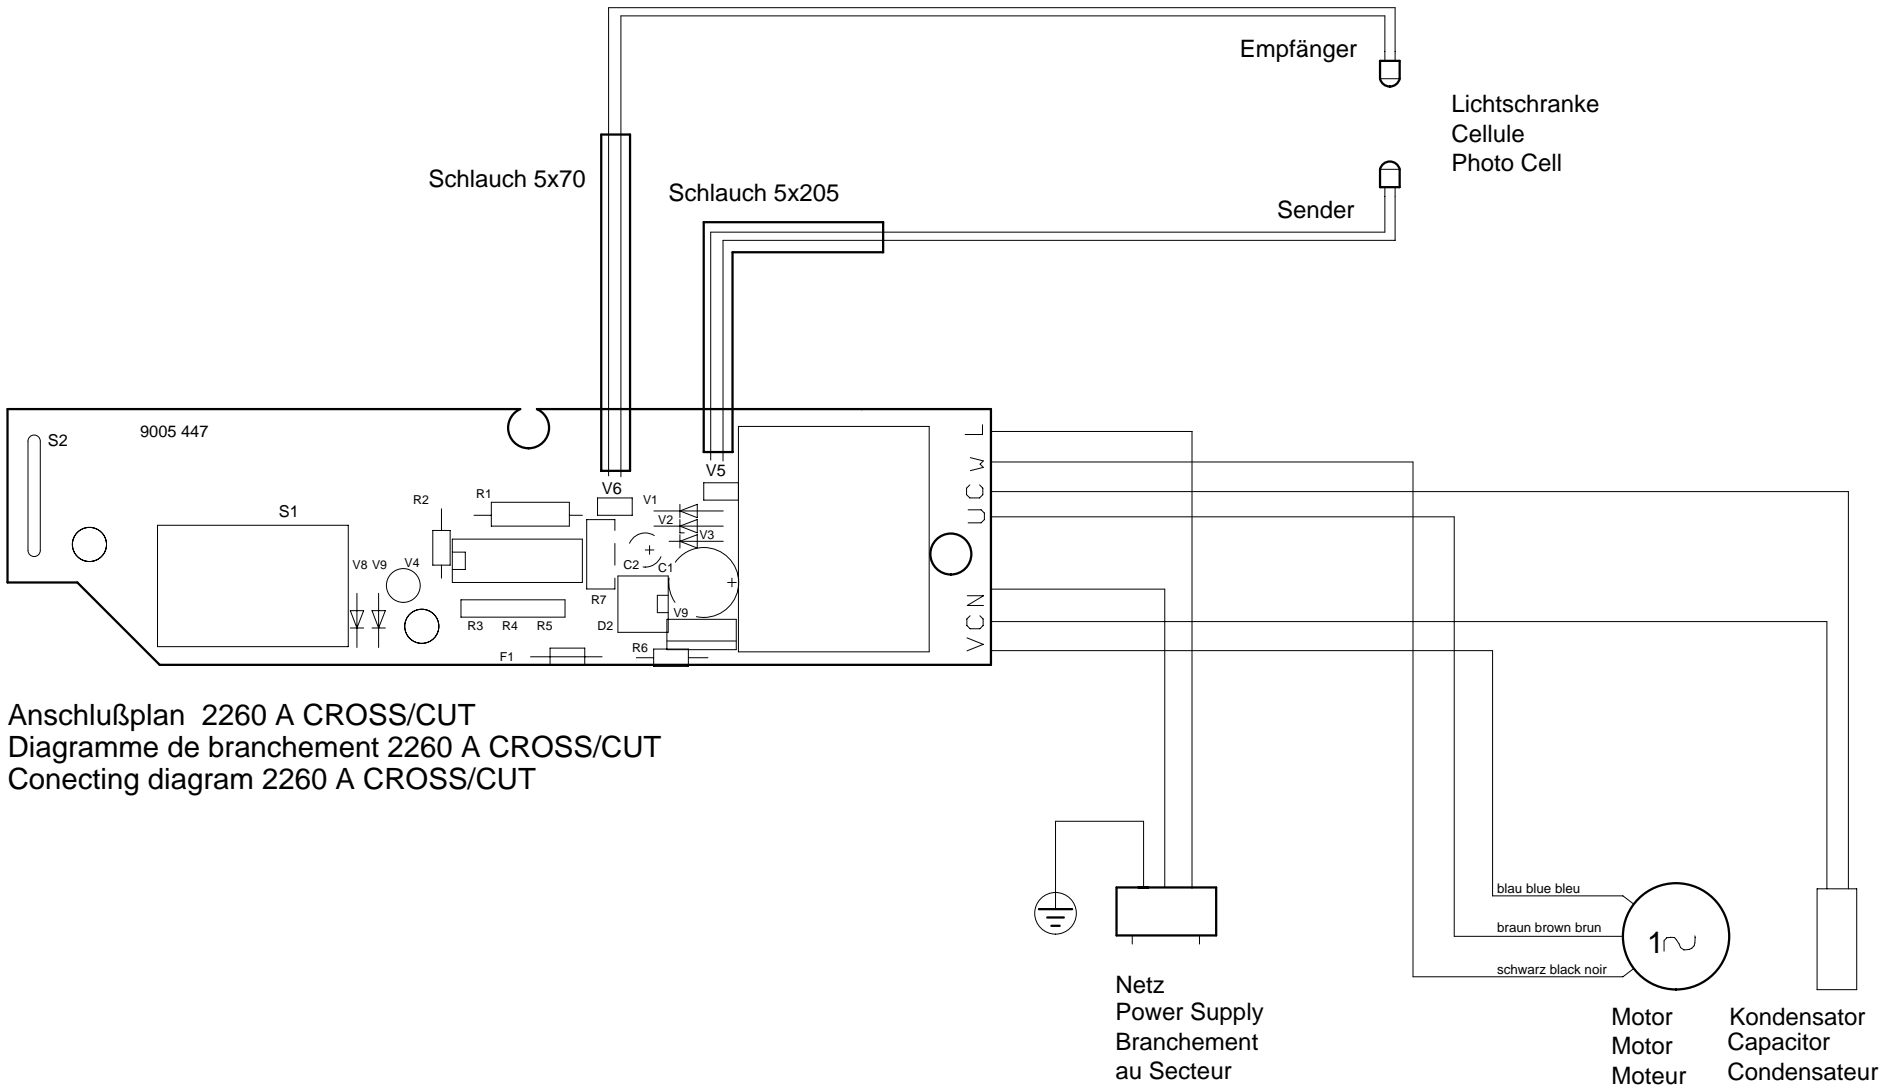

CROSS / CUT 3x25mm
Mod.2260 A
 01.12.2005

CROSS / CUT 3x25mm
Mod. 2260 A
 01.12.2005

CROSS / CUT 3x25mm
Mod. 2260 A
01.12.2005

Anschlußplan 2260 A CROSS/CUT
 Diagramme de branchement 2260 A CROSS/CUT
 Conecting diagram 2260 A CROSS/CUT

Mod. 2260 A
 CROSS / CUT 3x25mm
 01.07.2003

Stromlaufplan 2260 A CROSS/CUT
 schema de
 circuit électrique 2260 A CROSS/CUT
 wiring diagram 2260 A CROSS/CUT

Mod. 2260 A
 CROSS / CUT 3x25mm
 01.07.2003