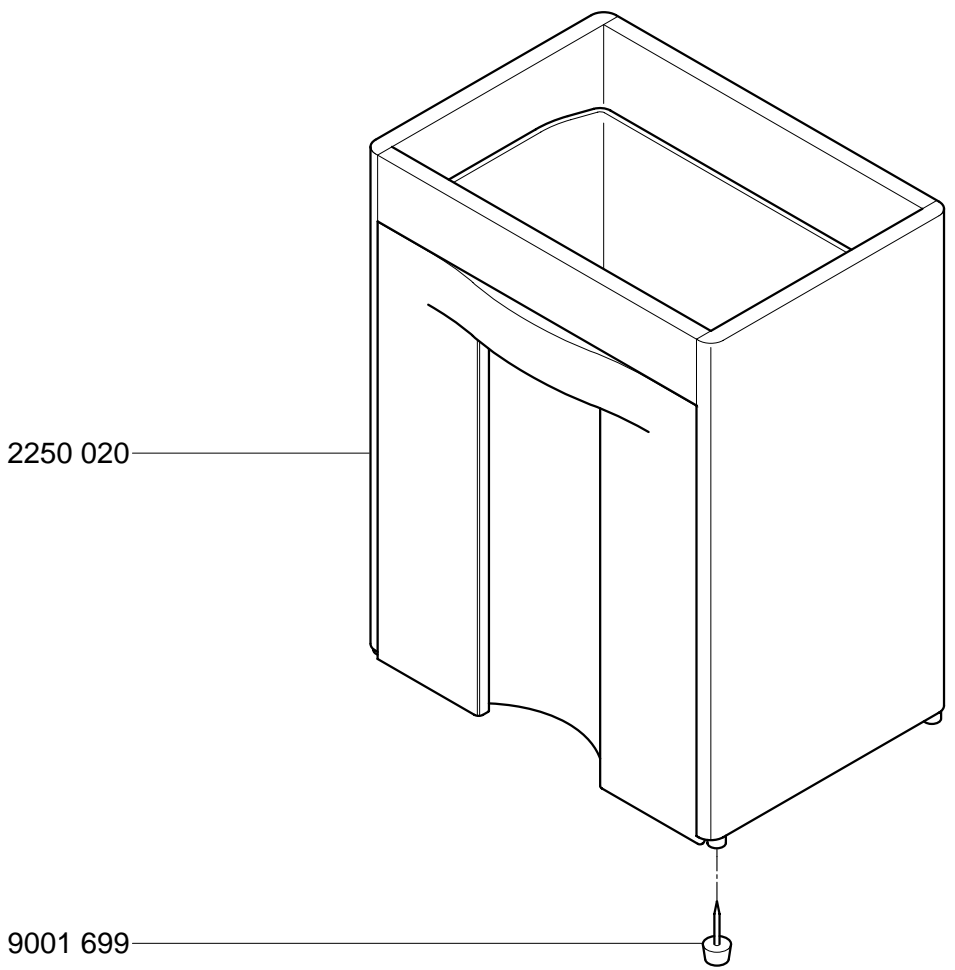

CROSS / CUT 3x25mm
Mod.2260 A
 01.12.2005

CROSS / CUT 3x25mm
Mod. 2260 A
 01.12.2005

CROSS / CUT 3x25mm
Mod. 2260 A
01.12.2005

Anschlußplan 2260 A CROSS/CUT
 Diagramme de branchement 2260 A CROSS/CUT
 Conecting diagram 2260 A CROSS/CUT

Mod. 2260 A
 CROSS / CUT 3x25mm
 01.07.2003

Stromlaufplan 2260 A CROSS/CUT
 schema de
 circuit électrique 2260 A CROSS/CUT
 wiring diagram 2260 A CROSS/CUT

Mod. 2260 A
 CROSS / CUT 3x25mm
 01.07.2003