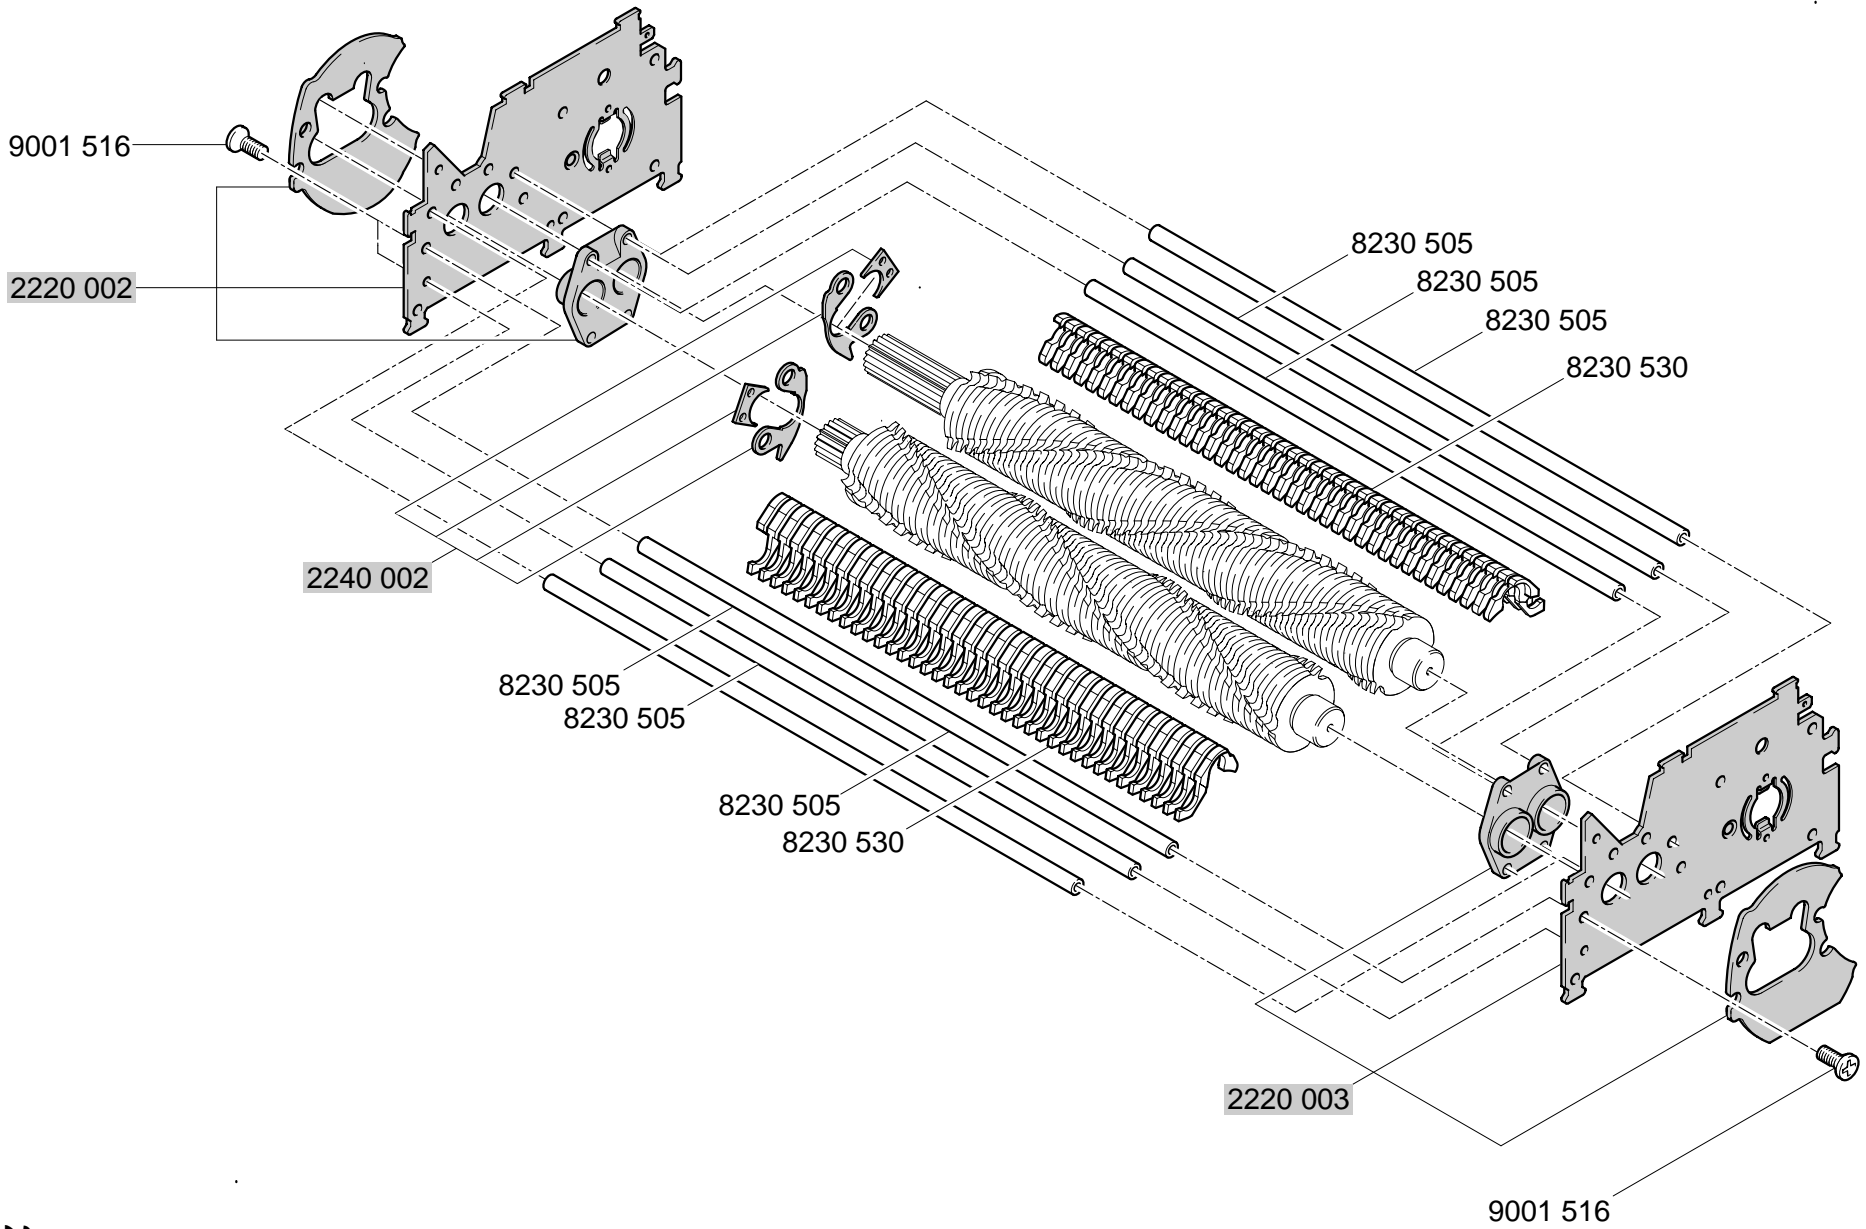

CROSS / CUT 3x25mm
Mod.2260 A
 01.12.2005

CROSS / CUT 3x25mm
Mod. 2260 A
 01.12.2005

CROSS / CUT 3x25mm
Mod. 2260 A
01.12.2005

Anschlußplan 2260 A CROSS/CUT
 Diagramme de branchement 2260 A CROSS/CUT
 Conecting diagram 2260 A CROSS/CUT

Mod. 2260 A
 CROSS / CUT 3x25mm
 01.07.2003

Stromlaufplan 2260 A CROSS/CUT
 schema de
 circuit électrique 2260 A CROSS/CUT
 wiring diagram 2260 A CROSS/CUT

Mod. 2260 A
 CROSS / CUT 3x25mm
 01.07.2003