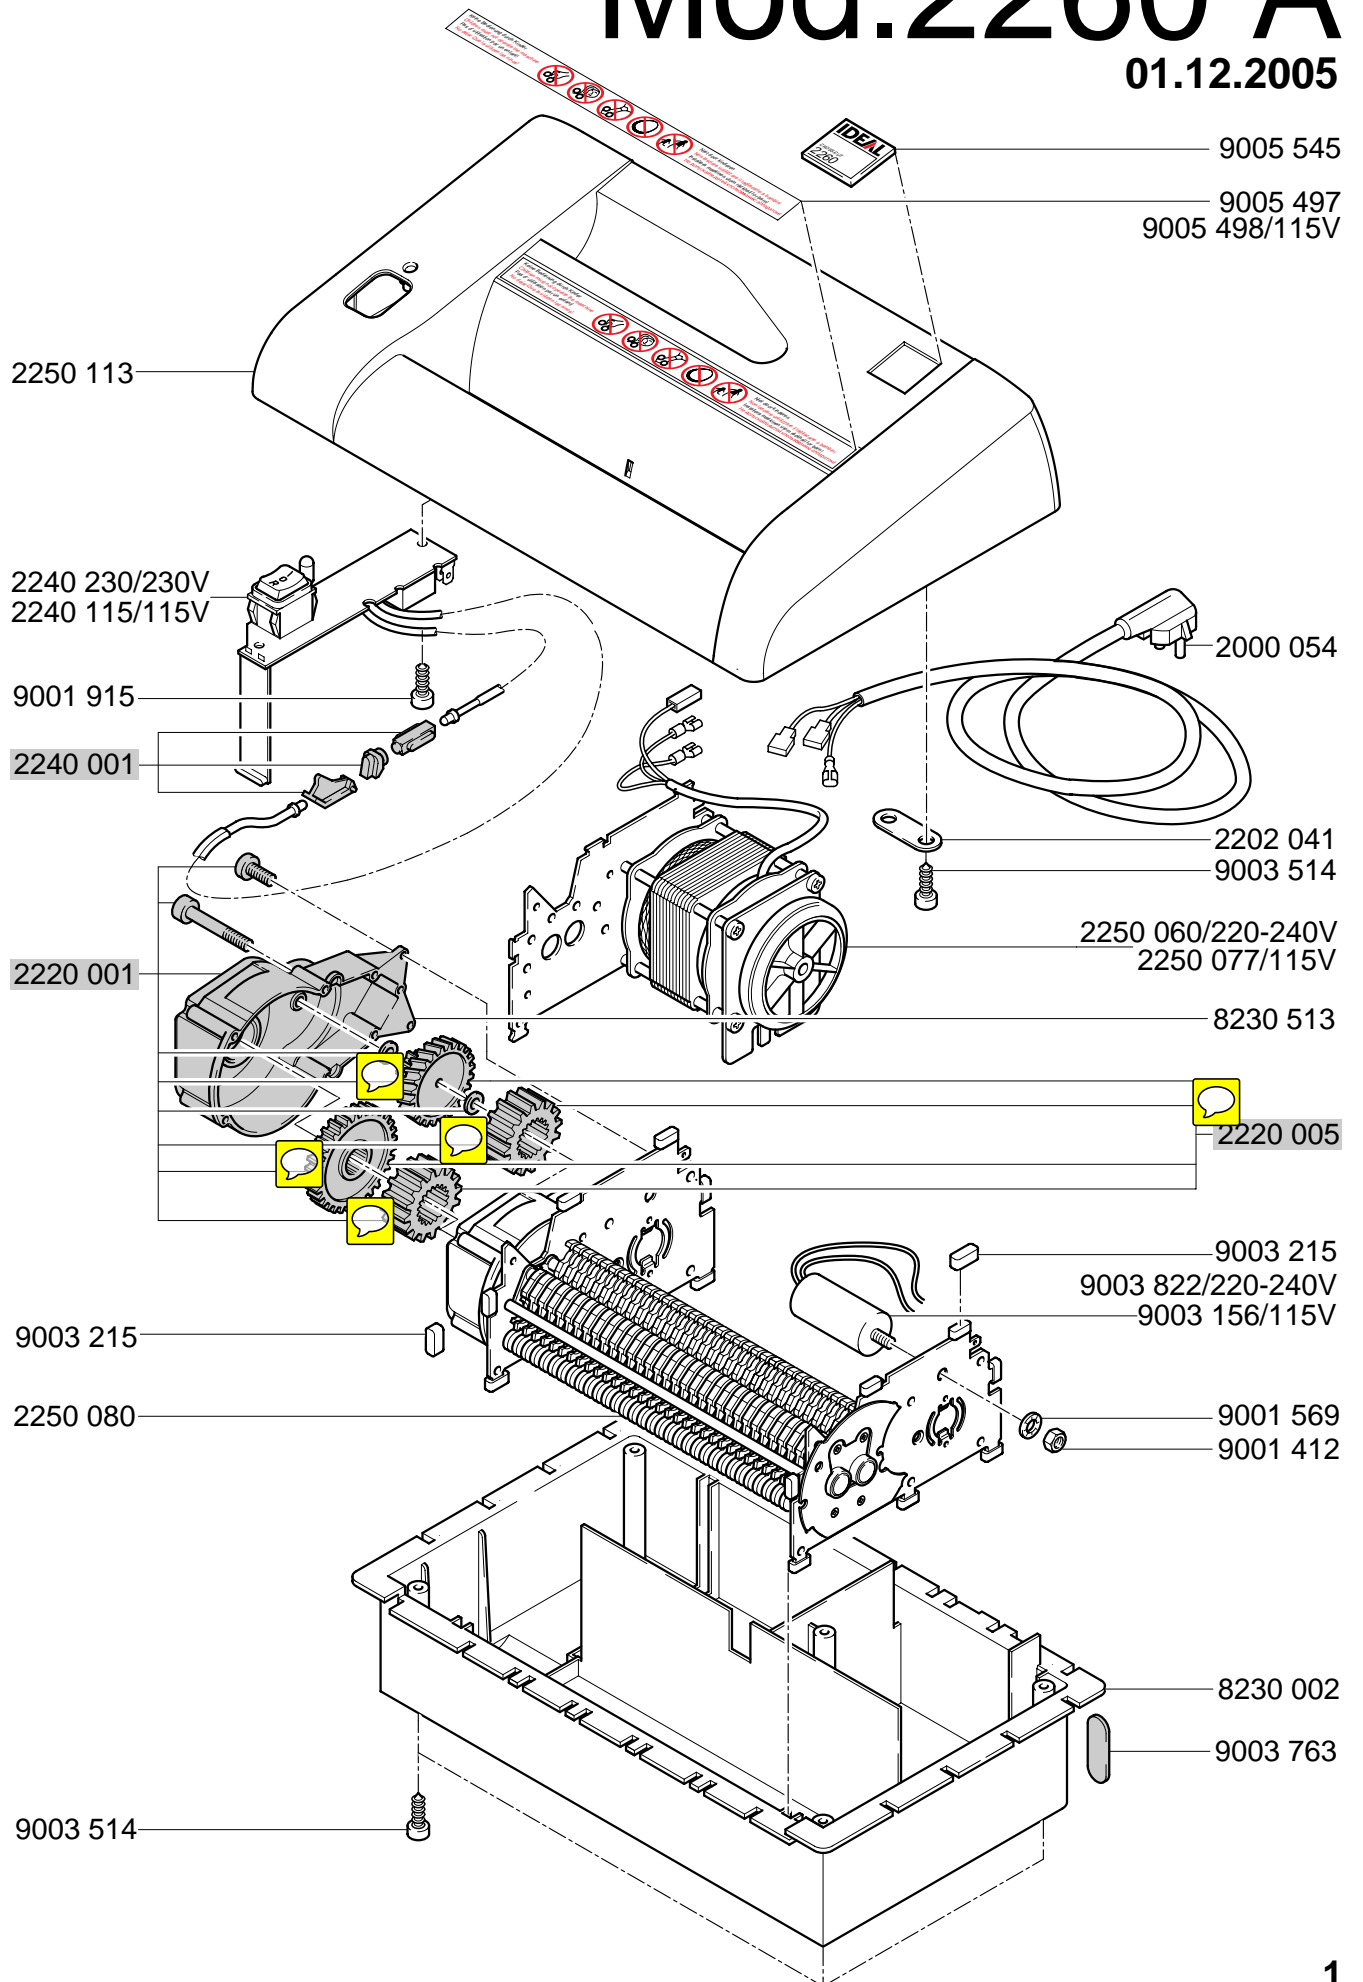

CROSS / CUT 3x25mm
Mod.2260 A
 01.12.2005

CROSS / CUT 3x25mm
Mod. 2260 A
 01.12.2005

CROSS / CUT 3x25mm
Mod. 2260 A
01.12.2005

Anschlußplan 2260 A CROSS/CUT
 Diagramme de branchement 2260 A CROSS/CUT
 Conecting diagram 2260 A CROSS/CUT

Mod. 2260 A
 CROSS / CUT 3x25mm
 01.07.2003

Stromlaufplan 2260 A CROSS/CUT
 schema de
 circuit électrique 2260 A CROSS/CUT
 wiring diagram 2260 A CROSS/CUT

Mod. 2260 A
 CROSS / CUT 3x25mm
 01.07.2003