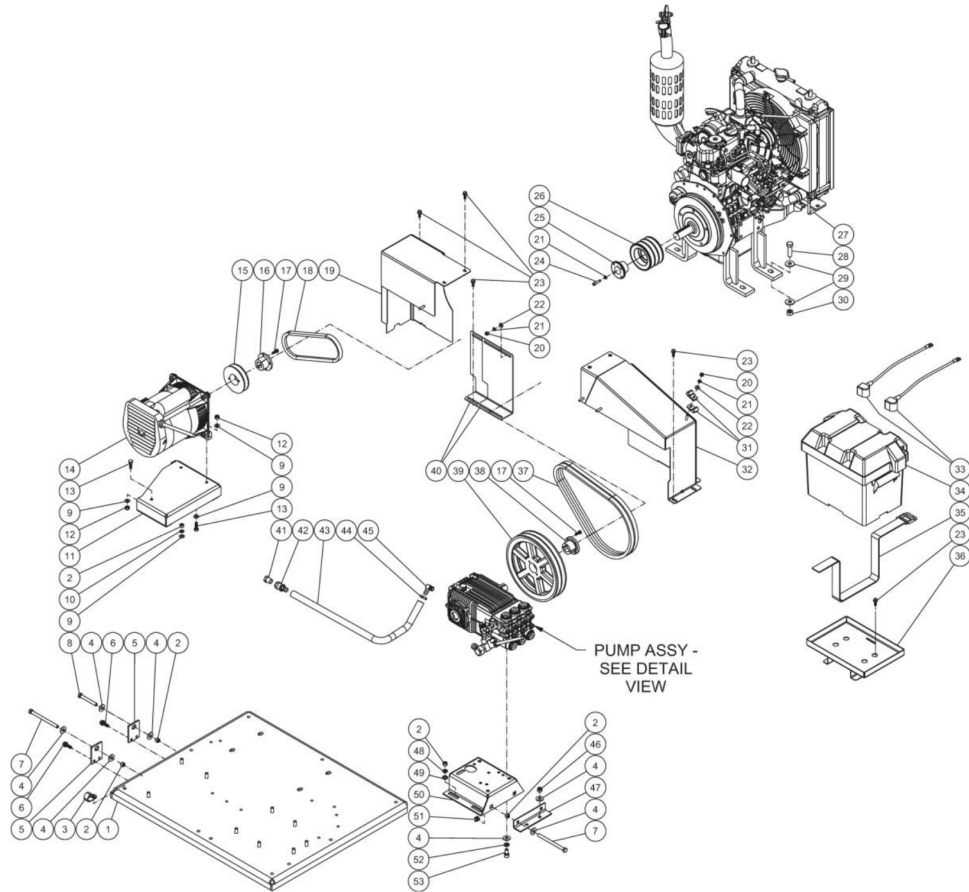

HDS-3008-0B7G / HDS-3008-0B7G (sn:0-99999999)

ISOLATION PLATE

Id	Item #	Description	Quantity
1	5-0257A18	ISOLATION PLATE (3006/3505/4005)	1
1	5-0310A18	ISOLATION PLATE (3008)	1
2	30-0006	NUT	11
3	33-0291	CLIP	1
4	28-0023	WASHER	12
5	20-0587A18	TENSION BRACKET	2
6	27-1201	BOLT	4
7	27-0133	BOLT	3
8	27-0576	BOLT	1
9	28-0003	WASHER	8
10	29-0007	LOCKWASHER	3