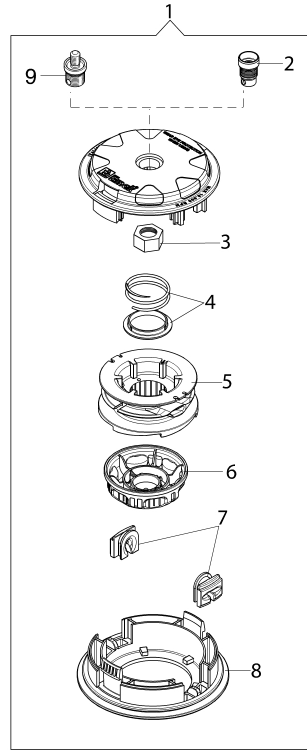

Illustration Transmission

Ref.Nu	Qty	Part number	Description	Validity from	Validity till	Notes	Bulletin
43	1	61370298	Bevel gear set				
44	1	61170134	Seal ring				
45	1	61170122	Shaft				
46	1	61170123	Hub				
47	1	61170124	Lower flange				

Illustration Accessories

Ref.Nu	Qty	Part number	Description	Validity from	Validity till	Notes	Bulletin
1	1	63129001	Load & Go nylon head				
2	1	63120041R	Insert				
3	1	63120040R	Nut				
4	1	63120031R	Kit spring				
5	1	63120020R	Nylon spool				
6	1	63120007R	Knob				
7	2	63120001R	Bushing				
8	1	63120005R	Cover				
9	1	63120042R	Insert				
10	1	61370264	Disc guard			Rosso; Red	
11	1	3893016R	Screw				
12	1	61370161AR	Blade				
13	2	3891043R	Screw				
14	2	094600054	Washer				
15	1	4160463AR	Single harness				
16	1	61370214R	Tool kit				
17	1	61370293	Labels kit				
18	1	4095673B	Disk				
19	1	4095681R	Disk			Optional	
20	1	61372033R	Skirt w/blade				