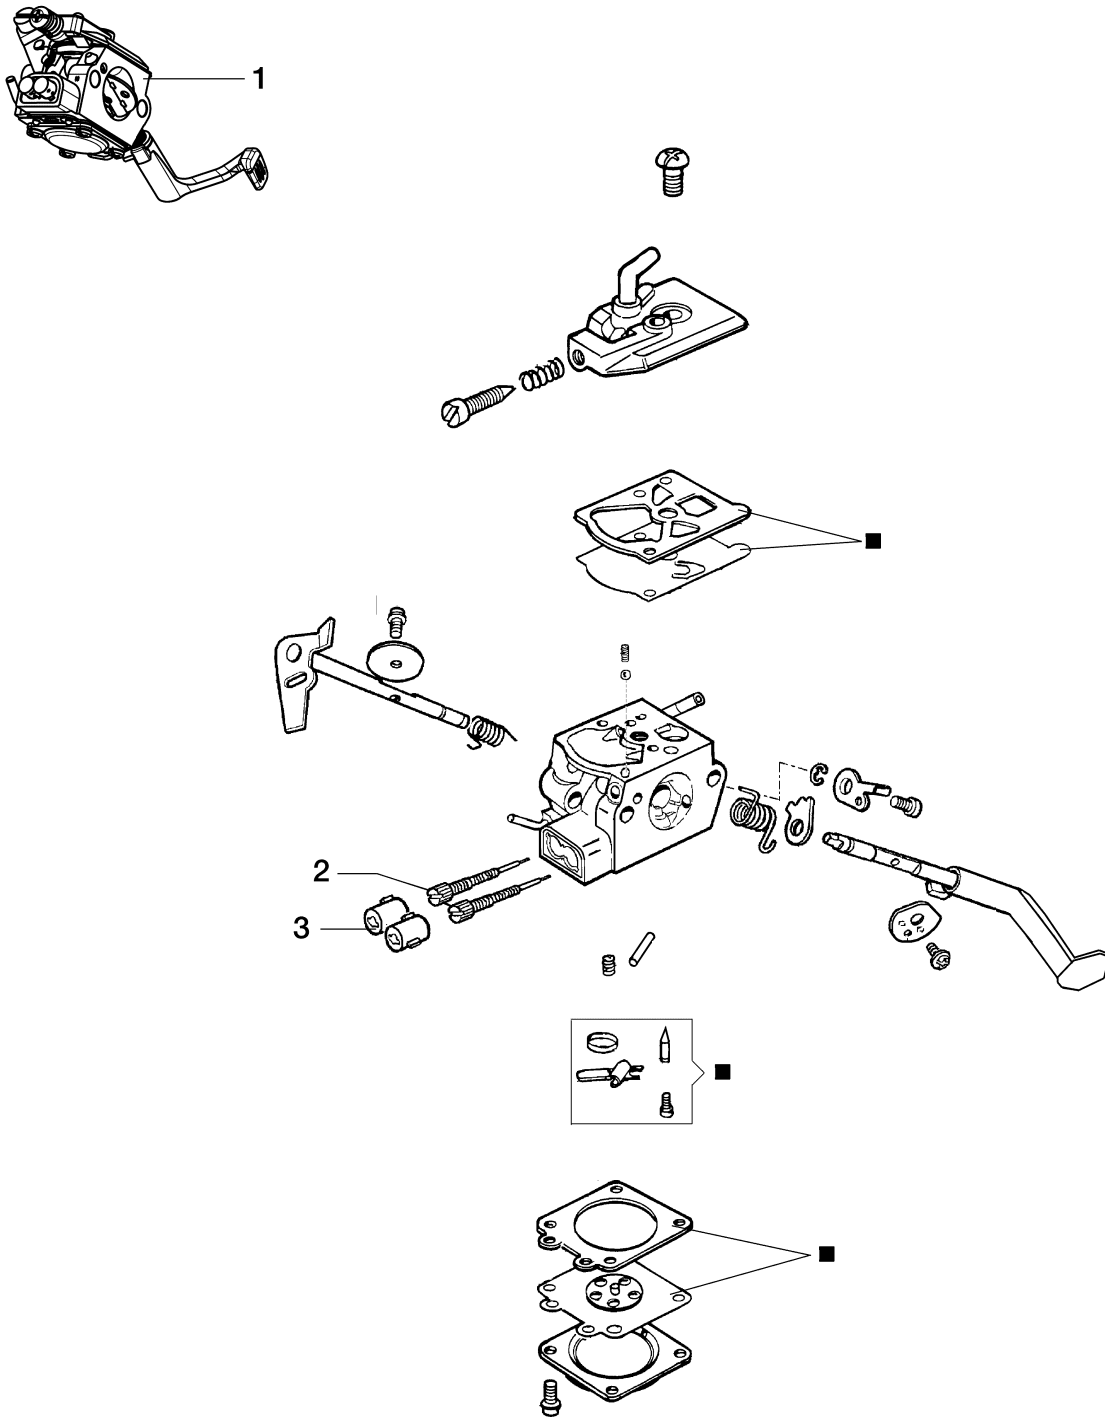

Illustration Transmission

Ref.Nu	Qty	Part number	Description	Validity from	Validity till	Notes	Bulletin
43	1	61370298	Bevel gear set				
44	1	61170134	Seal ring				
45	1	61170122	Shaft				
46	1	61170123	Hub				
47	1	61170124	Lower flange				

Illustration Accessories

Ref.Nu	Qty	Part number	Description	Validity from	Validity till	Notes	Bulletin
1	1	63129001	Load & Go nylon head				
2	1	63120041R	Insert				
3	1	63120040R	Nut				
4	1	63120031R	Kit spring				
5	1	63120020R	Nylon spool				
6	1	63120007R	Knob				
7	2	63120001R	Bushing				
8	1	63120005R	Cover				
9	1	63120042R	Insert				
10	1	61370264	Disc guard			Rosso; Red	
11	1	3893016R	Screw				
12	1	61370161AR	Blade				
13	2	3891043R	Screw				
14	2	094600054	Washer				
15	1	4160463AR	Single harness				
16	1	61370214R	Tool kit				
17	1	61370293	Labels kit				
18	1	4095673B	Disk				
19	1	4095681R	Disk			Optional	
20	1	61372033R	Skirt w/blade				