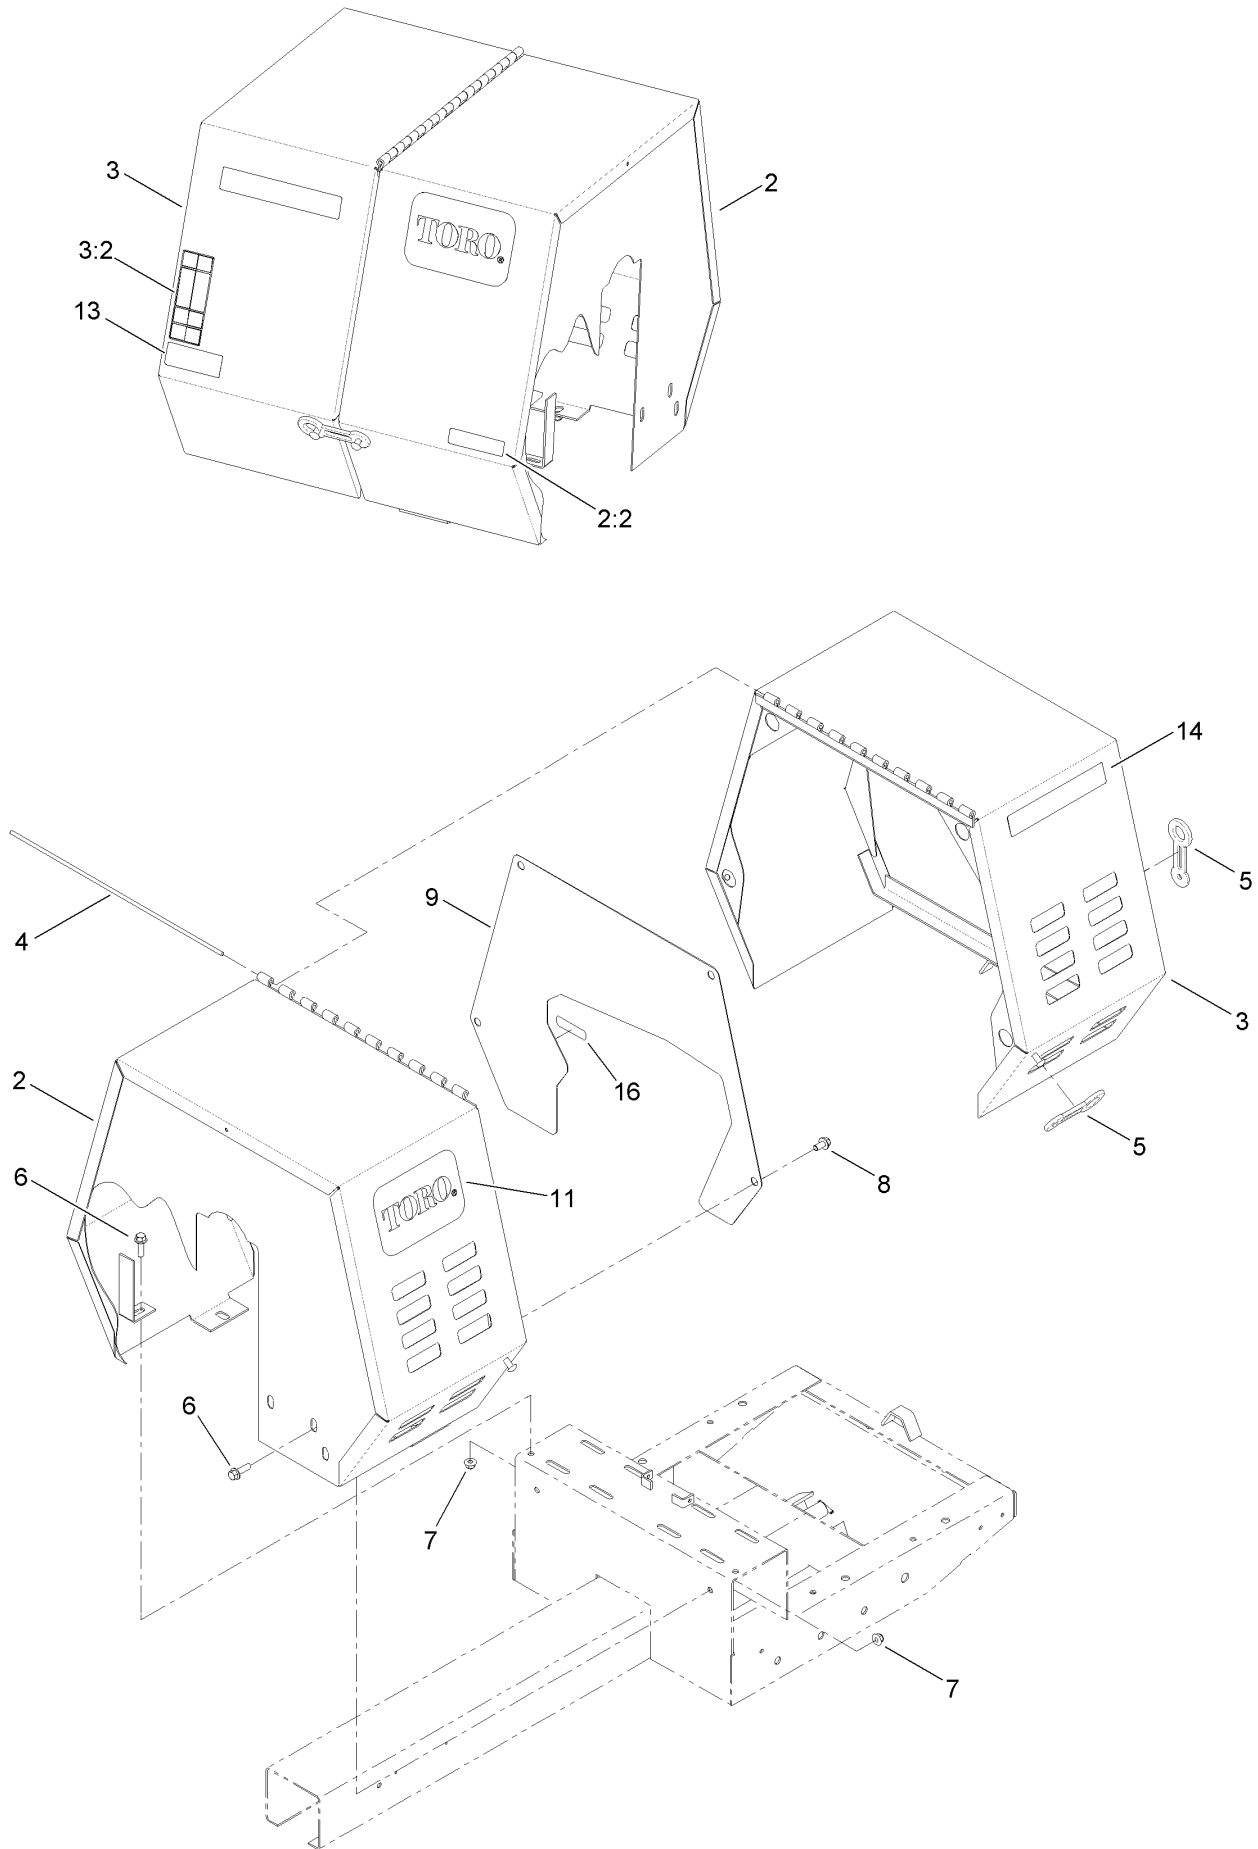

Hub Assembly No. 125-8171

Hub Assembly No. 125-8171 (continued)

<i>Ref.</i>	<i>Part Number</i>	<i>Qty.</i>	<i>Description</i>
2	ST39190	4	Stud-Wheel
3	ST32233	2	Bearing-Roller
4	ST80045	4	Nut-Lug

<i>Ref.</i>	<i>Part Number</i>	<i>Qty.</i>	<i>Description</i>
5	ST34573	1	Cap-Dust
6	ST32052	1	Seal-Hub, Wheel

● Obtain parts from www.honda-engines.com

Pinion Assembly No. ST32354

Pinion Assembly No. ST32354 (continued)

<i>Ref.</i>	<i>Part Number</i>	<i>Qty.</i>	<i>Description</i>	<i>Ref.</i>	<i>Part Number</i>	<i>Qty.</i>	<i>Description</i>
1	ST24036	1	Shaft-Pinion	4	ST38122	1	Washer
2	3-8514	2	Washer-Thrust	5	ST57625	1	Gear-Spur
3	ST32208	2	Bearing-Block, Pillow	6	95-0715	1	Pin-Dowel

Cowl Assembly

Cowl Assembly (continued)

<i>Ref.</i>	<i>Part Number</i>	<i>Qty.</i>	<i>Description</i>	<i>Ref.</i>	<i>Part Number</i>	<i>Qty.</i>	<i>Description</i>
2	127-1683	1	Stationary Cowl ASM	7	104-8301	6	Nut-Flange, NI
2:2	117-2718	1	Decal-Arrester, Spark	8	110-9380	4	Screw-HWH
3	127-1685	1	Movable Cowl ASM	9	125-6214-03	1	Plate-Access, Belt
3:2	125-4939	1	Decal-Warning	11	67-7320	2	Decal
4	ST44368	1	Pin	13	125-4942	1	Decal
5	ST47182	3	Latch-Rubber	14	125-4949	2	Decal-Mm-658H
6	3234-24	6	Screw-HHF	16	125-8175	1	Decal-Grease