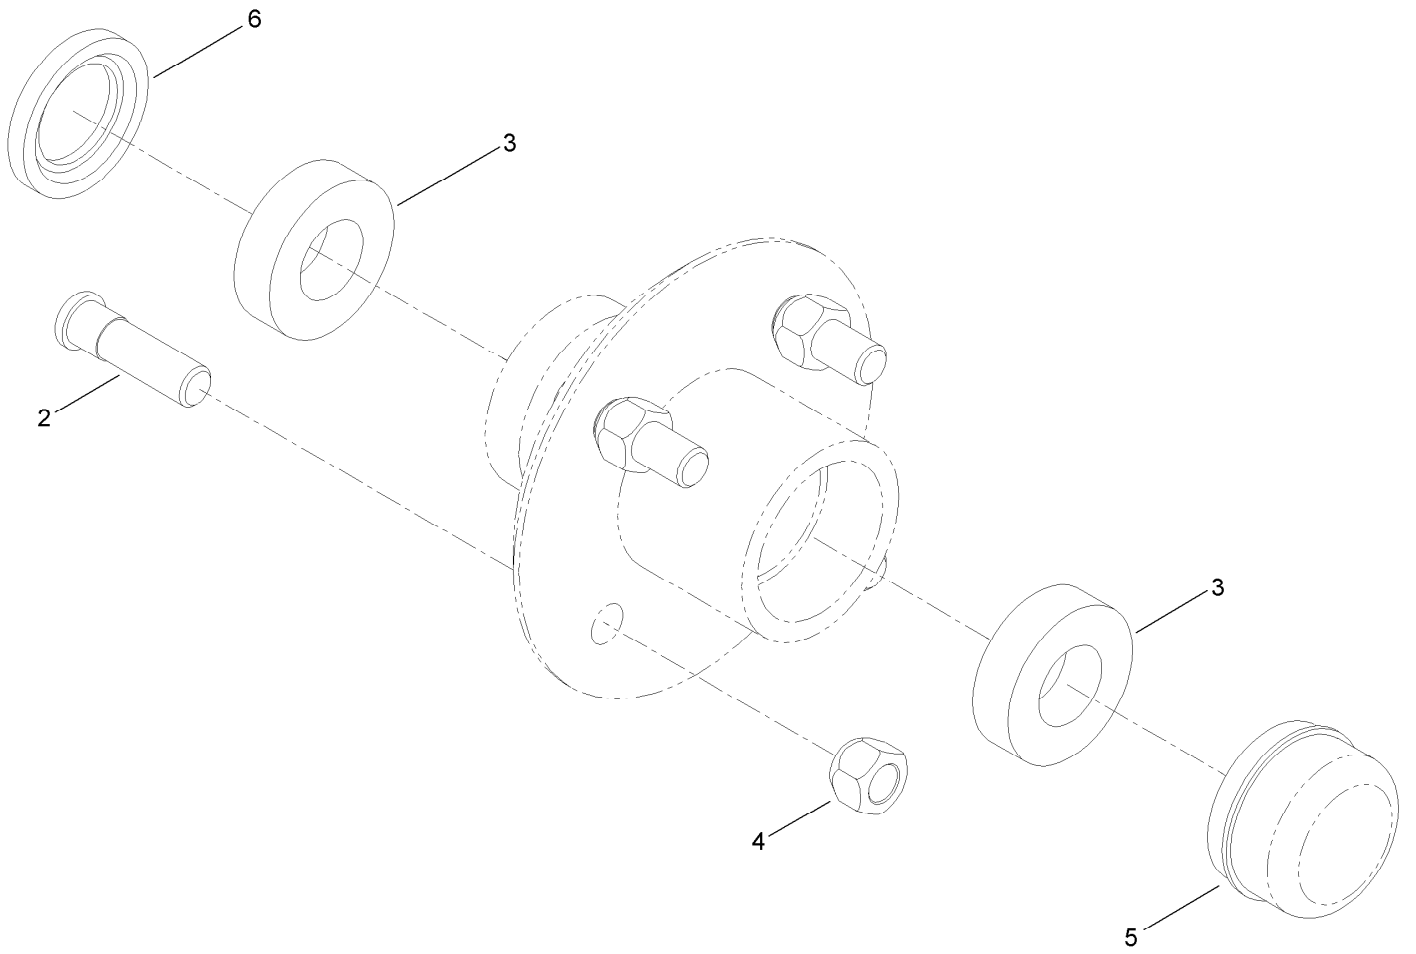

Frame and Axle Assembly

Frame and Axle Assembly (continued)

<i>Ref.</i>	<i>Part Number</i>	<i>Qty.</i>	<i>Description</i>	<i>Ref.</i>	<i>Part Number</i>	<i>Qty.</i>	<i>Description</i>
1	127-1680	1	Frame ASM	11	ST81153	1	Screw-HSBH
1:2	125-8216	1	Decal-Safety Chain, Towing	12	104-8301	1	Nut-Flange, NI
2	125-8219-03	1	Support-Axle	13	100-6116	8	Screw-HHF
3	ST39568-03	1	Lever-Clutch	14	99-5107	9	Nut-Lock
4	ST22512-03	2	Axle-Half	16	ST34687	1	Grip-Handle
5	125-8171	2	Hub ASM	17	ST32306	2	Tire And Rim ASM
6	ST32116	2	Bushing-Flange	18	ST24027-03	1	Latch-Drum
7	32121-69	1	Pin-Spring	19	325-33	1	Screw-HH
8	ST39446	1	Link-Clutch	25	3256-28	2	Washer-Flat
9	ST32099	1	Bushing-Flange	26	ST80054	2	Nut
10	ST26326	2	Washer-Flat	27	3272-13	2	Pin-Cotter

Hub Assembly No. 125-8171

Hub Assembly No. 125-8171 (continued)

<i>Ref.</i>	<i>Part Number</i>	<i>Qty.</i>	<i>Description</i>
2	ST39190	4	Stud-Wheel
3	ST32233	2	Bearing-Roller
4	ST80045	4	Nut-Lug

<i>Ref.</i>	<i>Part Number</i>	<i>Qty.</i>	<i>Description</i>
5	ST34573	1	Cap-Dust
6	ST32052	1	Seal-Hub, Wheel