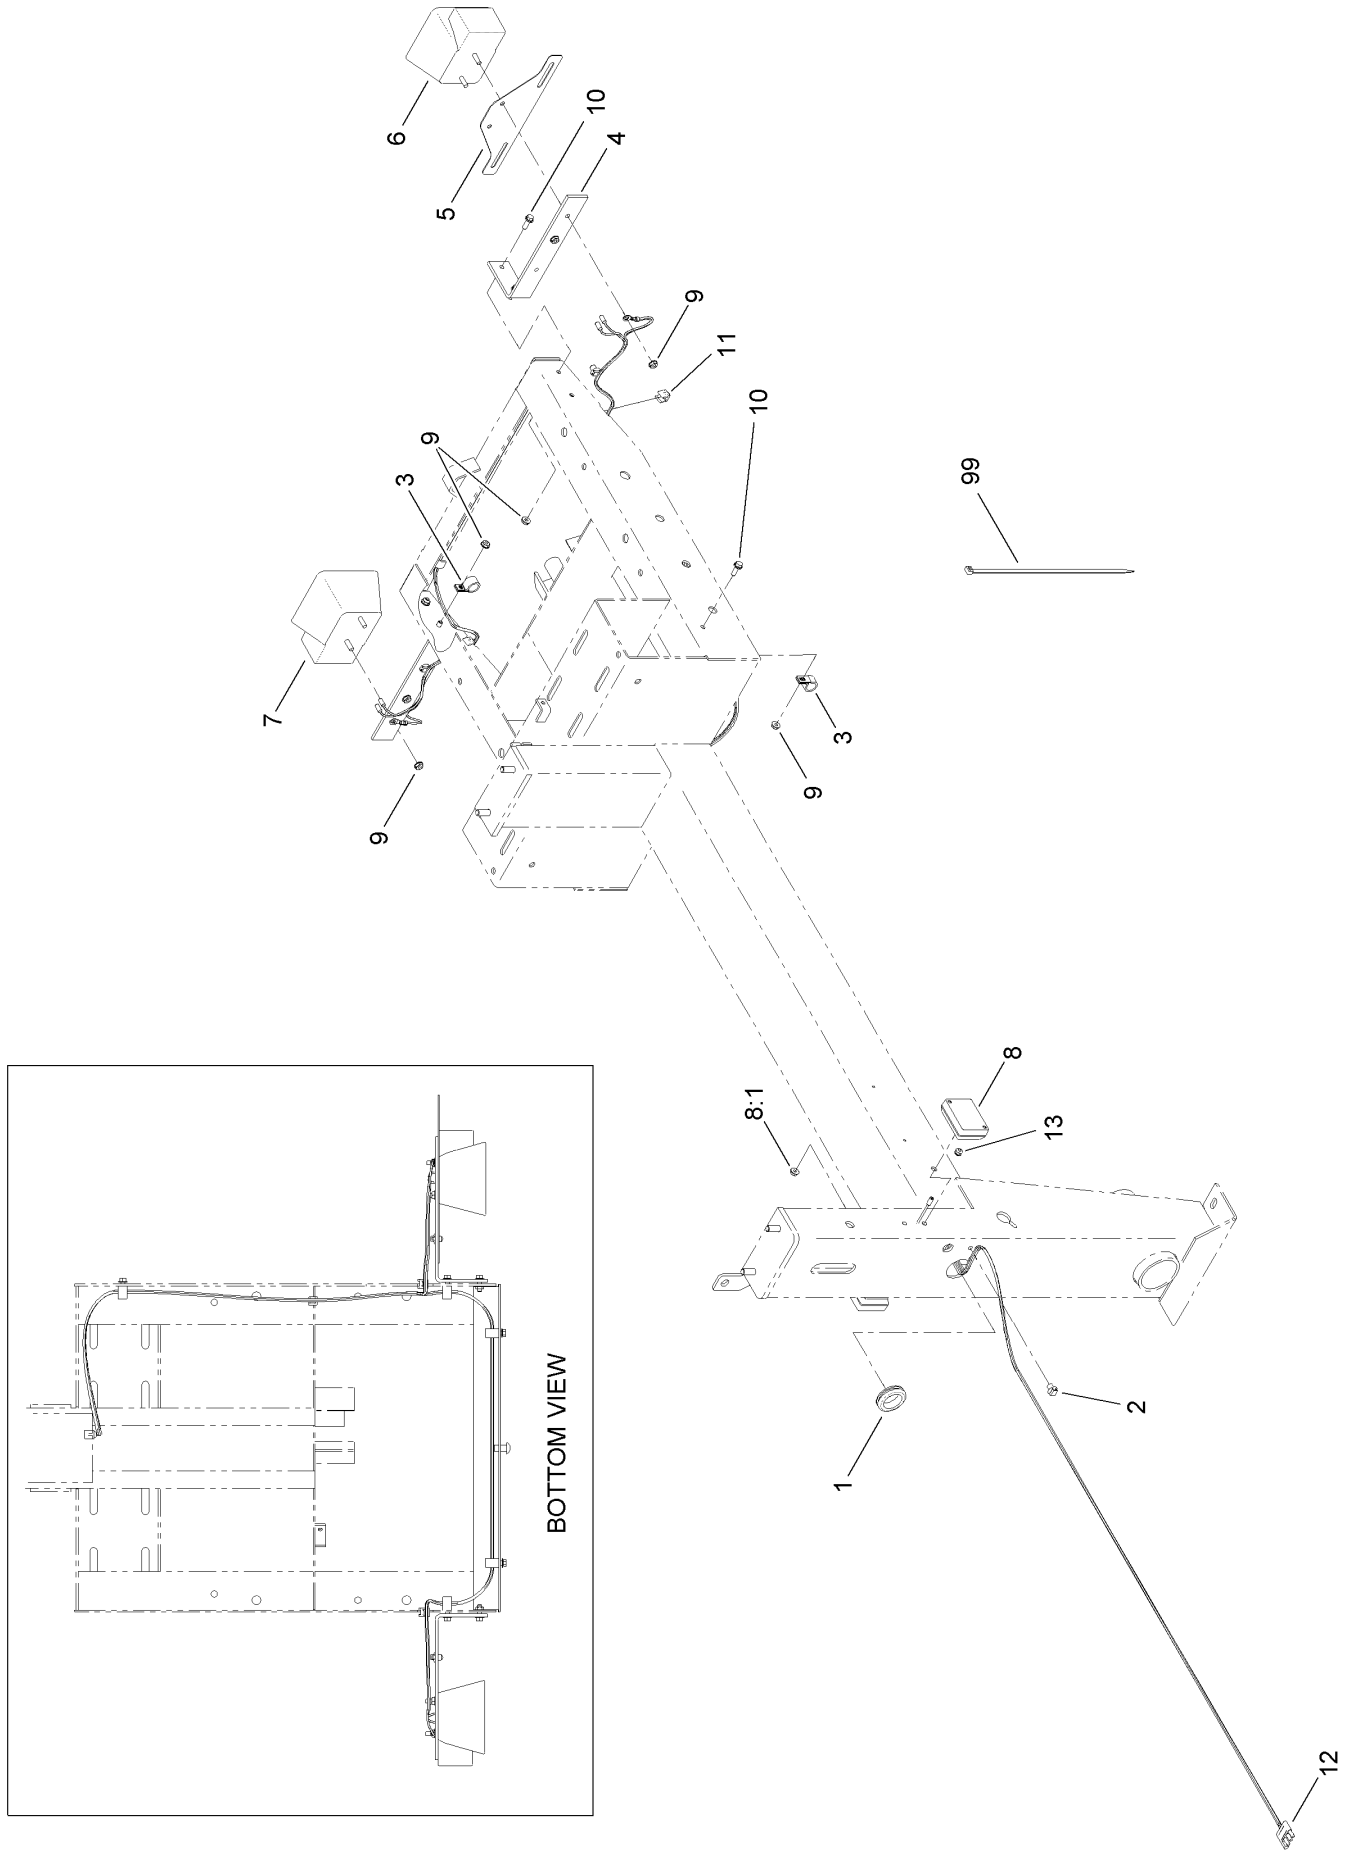

Trailer Lights Assembly

Trailer Lights Assembly (continued)

<i>Ref.</i>	<i>Part Number</i>	<i>Qty.</i>	<i>Description</i>	<i>Ref.</i>	<i>Part Number</i>	<i>Qty.</i>	<i>Description</i>
1	120-4831	1	Grommet	8:1	32149-2	1	Nut-Keps
2	32180-030	1	Clip-Tie	9	32149-2	11	Nut-Keps
3	2412-87	5	Clamp-Cable	10	115-5103	7	Screw-HHF
4	ST36003-03	2	Bracket-Universal	11	32180-078	4	Clip-Edge W/Tie, Parallel
5	125-8659-03	1	Plate-License Holder	12	127-7567	1	Harness-Wire, Trailer Lights
6	120-3735	1	Light-Tail, LH	13	127-7566	2	Grommet
7	120-3734	1	Light-Tail, RH	99	3290-379	5	Tie-Cable
8	127-7562	2	Lamp-Marker, Front Side