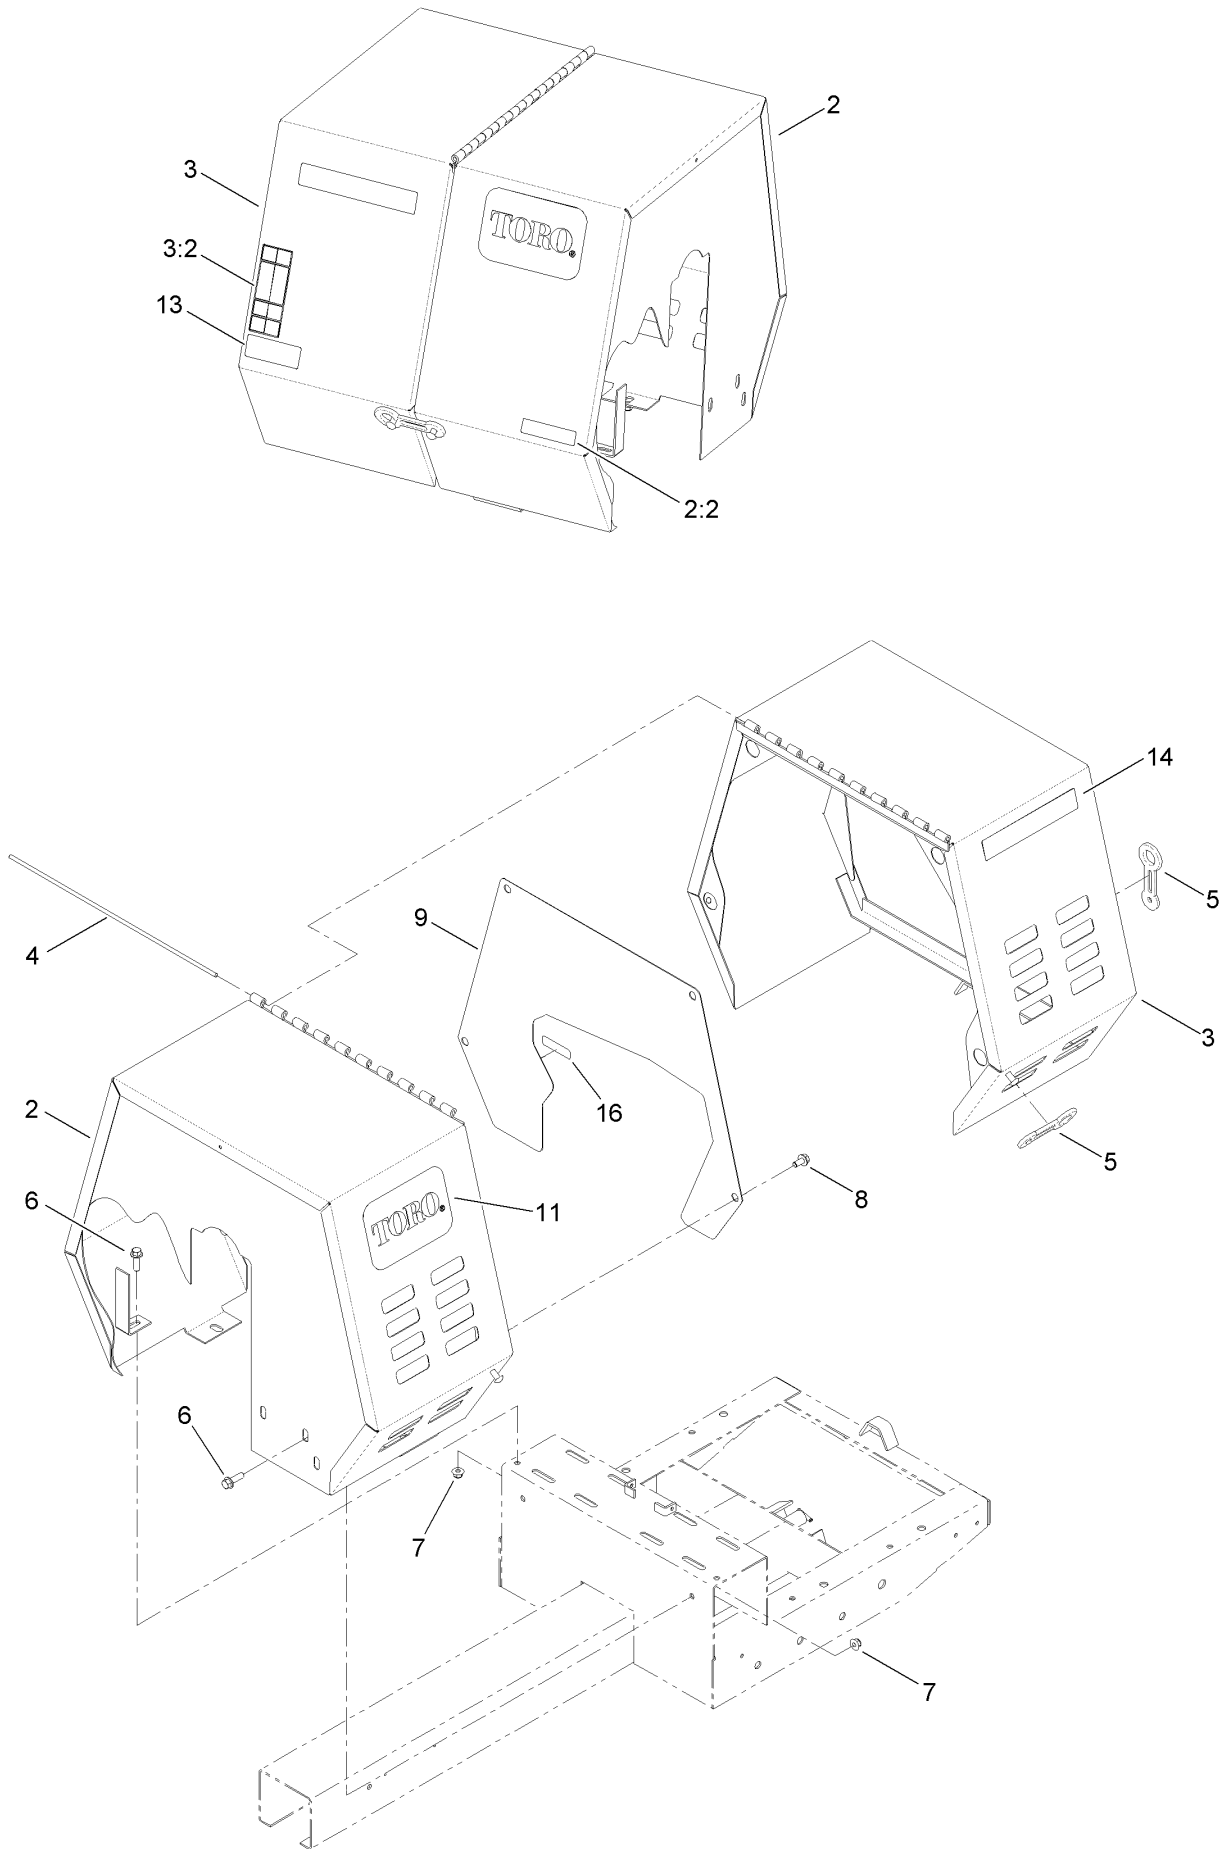

Cowl Assembly

Cowl Assembly (continued)

<i>Ref.</i>	<i>Part Number</i>	<i>Qty.</i>	<i>Description</i>	<i>Ref.</i>	<i>Part Number</i>	<i>Qty.</i>	<i>Description</i>
2	127-1683	1	Stationary Cowl ASM	7	104-8301	6	Nut-Flange, NI
2:2	117-2718	1	Decal-Arrester, Spark	8	110-9380	4	Screw-HWH
3	127-1685	1	Movable Cowl ASM	9	125-6310-03	1	Plate-Guard
3:2	125-4939	1	Decal-Warning	11	67-7320	2	Decal
4	ST44368	1	Pin	13	125-4942	1	Decal
5	ST47182	3	Latch-Rubber	14	125-4948	2	Decal-Mm-655H
6	3234-24	6	Screw-HHF	16	125-8175	1	Decal-Grease