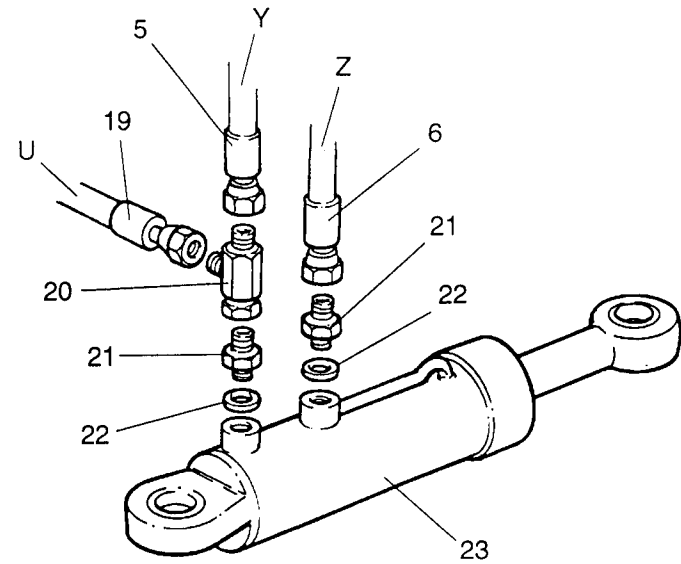

Hydraulics - Steering Circuit

Hydraulics - Steering Circuit Parts List

Item	Part No.	Description	Qty.	Item	Part No.	Description	Qty.	TORQUE (NM) (LB.FT.)
1	62650	Knob	1	23	62659	Steering Ram	1	
2	62651	Cover	1		62660	Ram Pin Spacer	2	
3	62652	Steering Column	1		62661	Bush-Bearing Clamp	2	
4	62653	Union	2		70783	Nut	2	
5	62654	Hose	1		62662	Steering Ram Pin	2	
6	62654	Hose	1	24*	62663	Stauff Clamp	11	
7	70576	Union	1	25*	62664	Cover	7	
8	62648	Hose	1	26*	70121	Bolt	6	
9	62655	Cover	1	27*	62665	Stacking Bolt	3	
10	62627	Hose	1	28*	62666	Stacking Bolt	1	
11	70576	Union	1	29*	70754	Washer	7	
12	70577	Seal	4	30*	62667	Clamp Plate	3	
13	62656	Orbitrol	1	31*	62668	Stauff Clamp	2	
14	70604	Washer	4	32*	70716	Bolt	6	
15	70128	Washer	4	33*	70784	Washer	6	
16	70739	Setscrew	4	34*	70123	Setscrew	1	
17	62657	Steering Wheel	1	35*	70631	Washer	1	
18	62658	Cap	1	36*	62669	Stauff Clamp	3	
19	62638	Hose	1	37*	62670	Clamp Plate	3	
20	62639	Tee Union	1					
21	62616	Union	2					
22	62615	Seal	2					

REMARK: