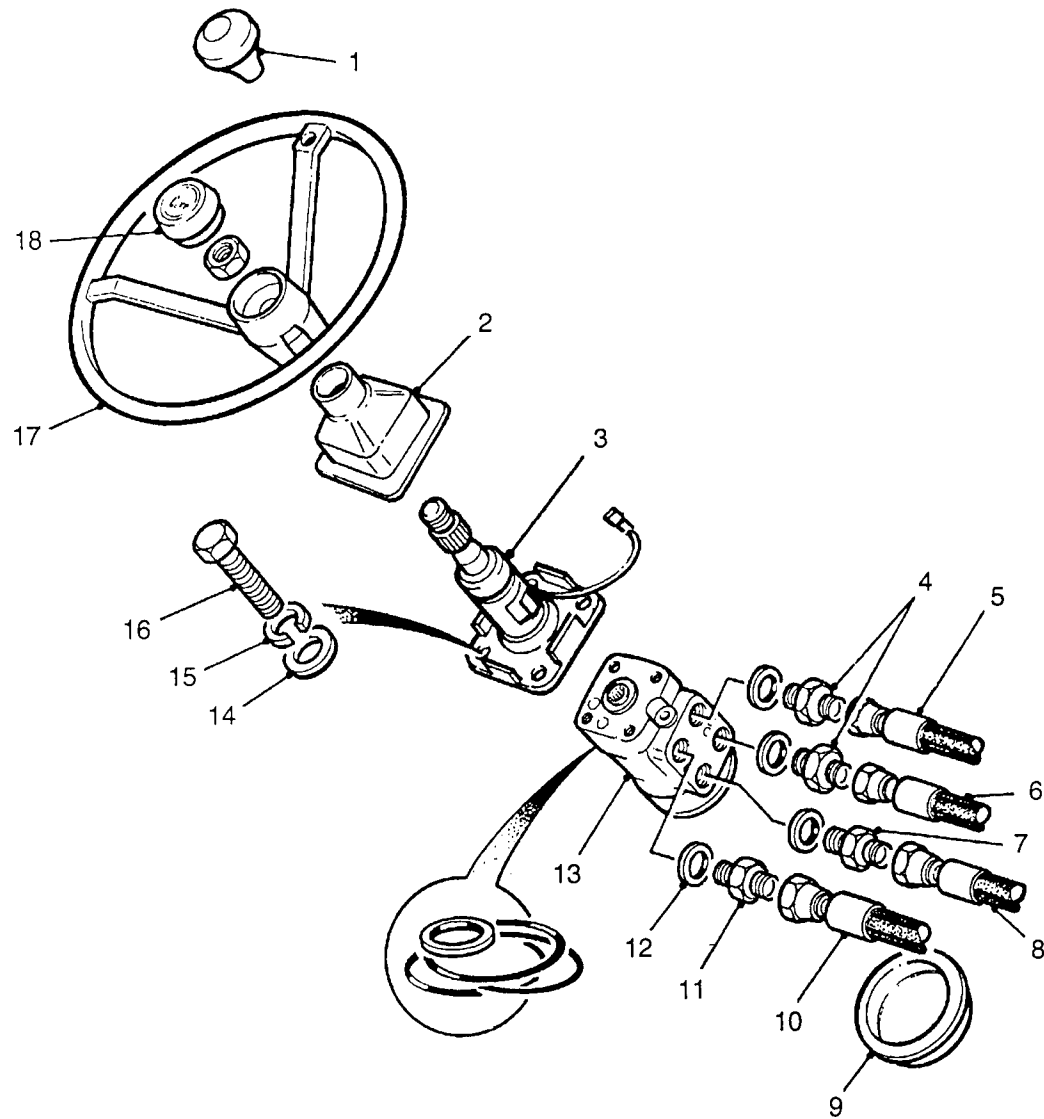

Hydraulics - Steering Circuit

Hydraulics - Steering Circuit Parts List

Item	Part No.	Description	Qty.	Item	Part No.	Description	Qty.	TORQUE (NM) (LB.FT.)
1	62650	Knob	1	23	62659	Steering Ram	1	
2	62651	Cover	1		62660	Ram Pin Spacer	2	
3	62652	Steering Column	1		62661	Bush-Bearing Clamp	2	
4	62653	Union	2		70783	Nut	2	
5	62654	Hose	1		62662	Steering Ram Pin	2	
6	62654	Hose	1	24*	62663	Stauff Clamp	11	
7	70576	Union	1	25*	62664	Cover	7	
8	62648	Hose	1	26*	70121	Bolt	6	
9	62655	Cover	1	27*	62665	Stacking Bolt	3	
10	62627	Hose	1	28*	62666	Stacking Bolt	1	
11	70576	Union	1	29*	70754	Washer	7	
12	70577	Seal	4	30*	62667	Clamp Plate	3	
13	62656	Orbitrol	1	31*	62668	Stauff Clamp	2	
14	70604	Washer	4	32*	70716	Bolt	6	
15	70128	Washer	4	33*	70784	Washer	6	
16	70739	Setscrew	4	34*	70123	Setscrew	1	
17	62657	Steering Wheel	1	35*	70631	Washer	1	
18	62658	Cap	1	36*	62669	Stauff Clamp	3	
19	62638	Hose	1	37*	62670	Clamp Plate	3	
20	62639	Tee Union	1					
21	62616	Union	2					
22	62615	Seal	2					

REMARK: