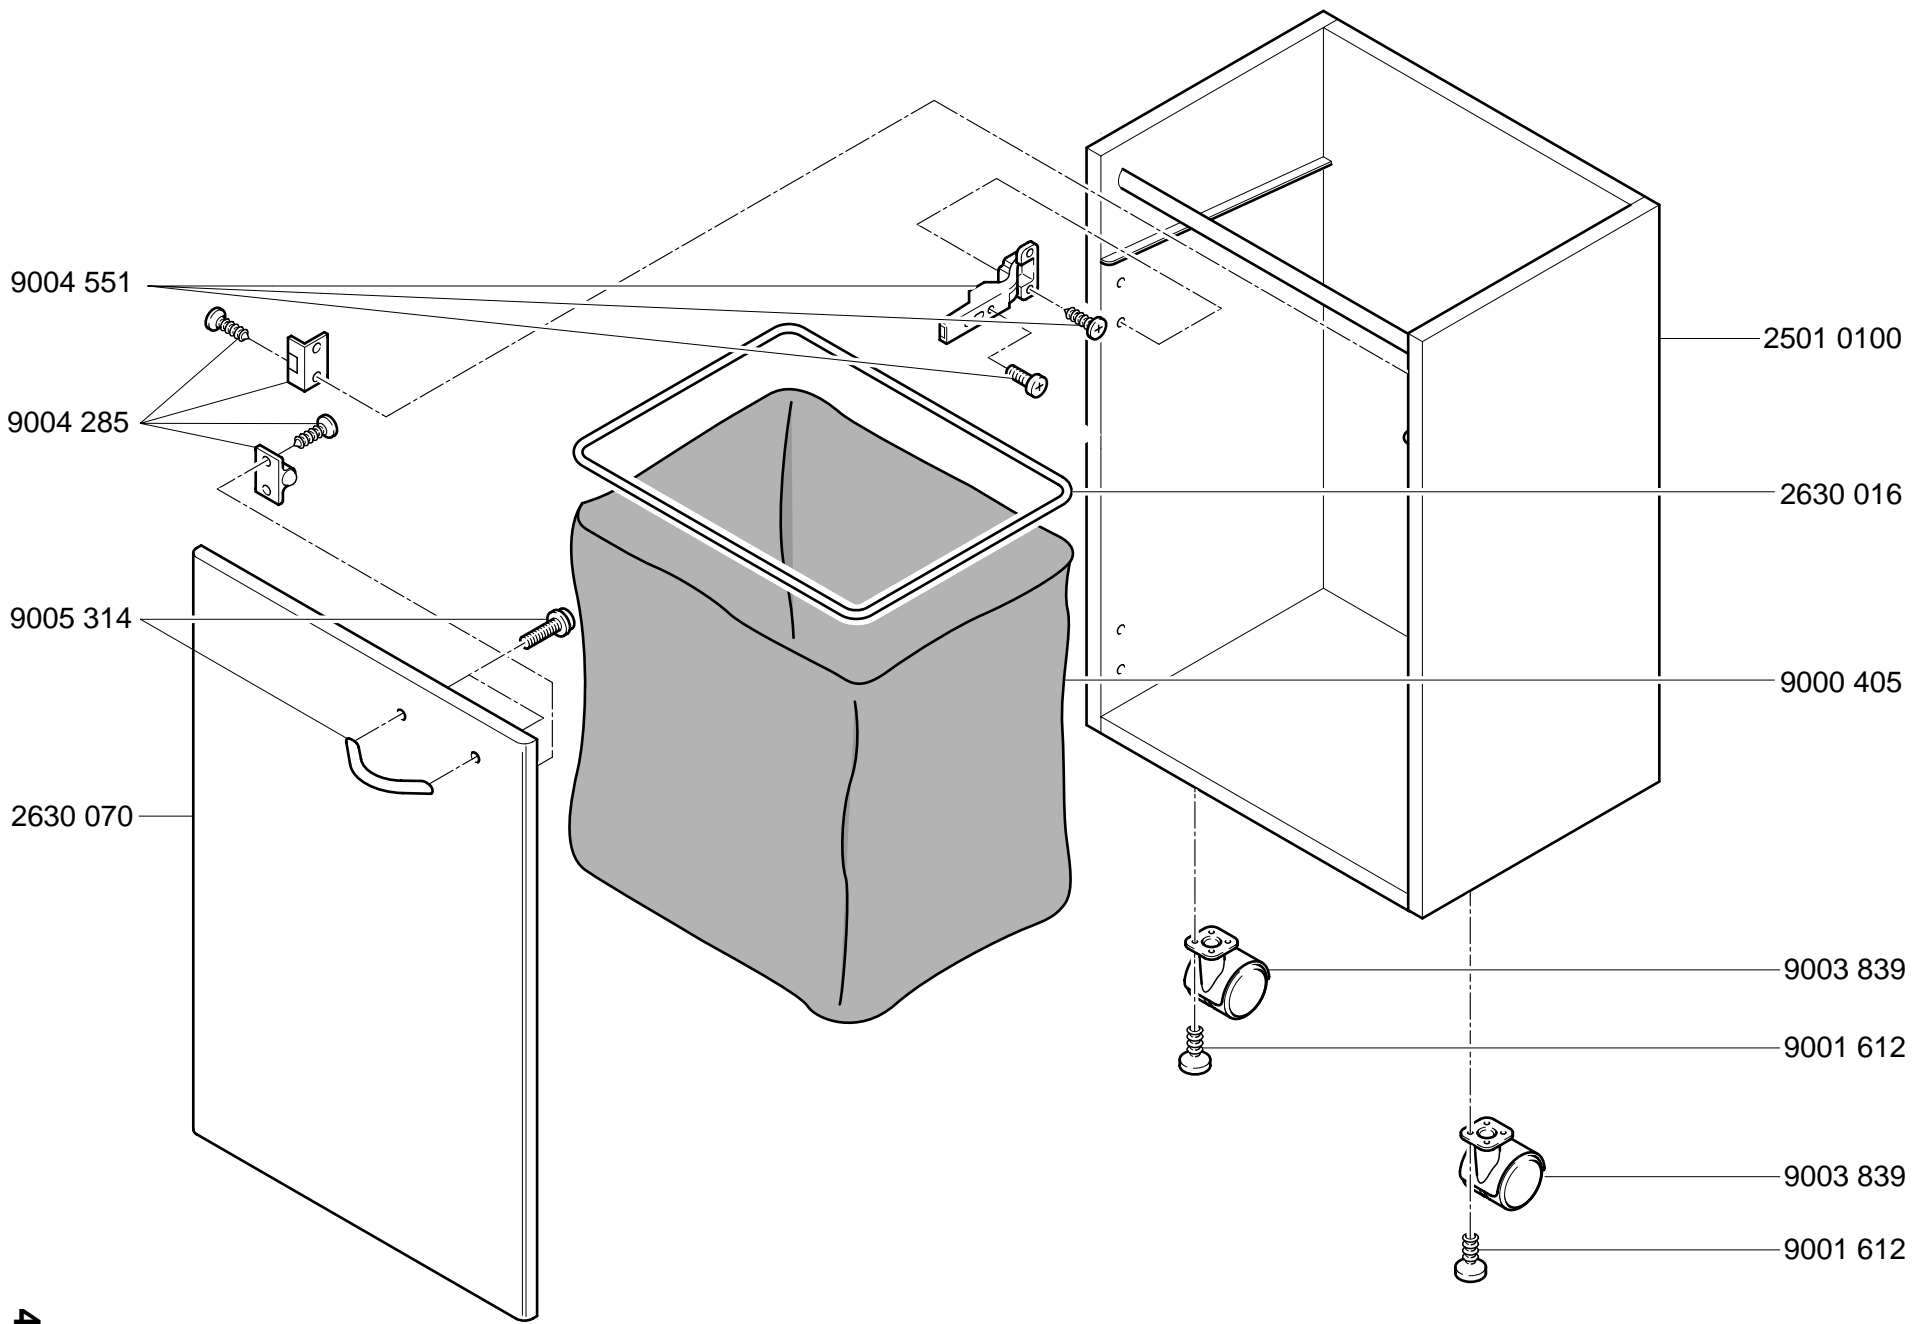

CROSS / CUT
Mod. 2501 A
01.02.2005
4x40mm