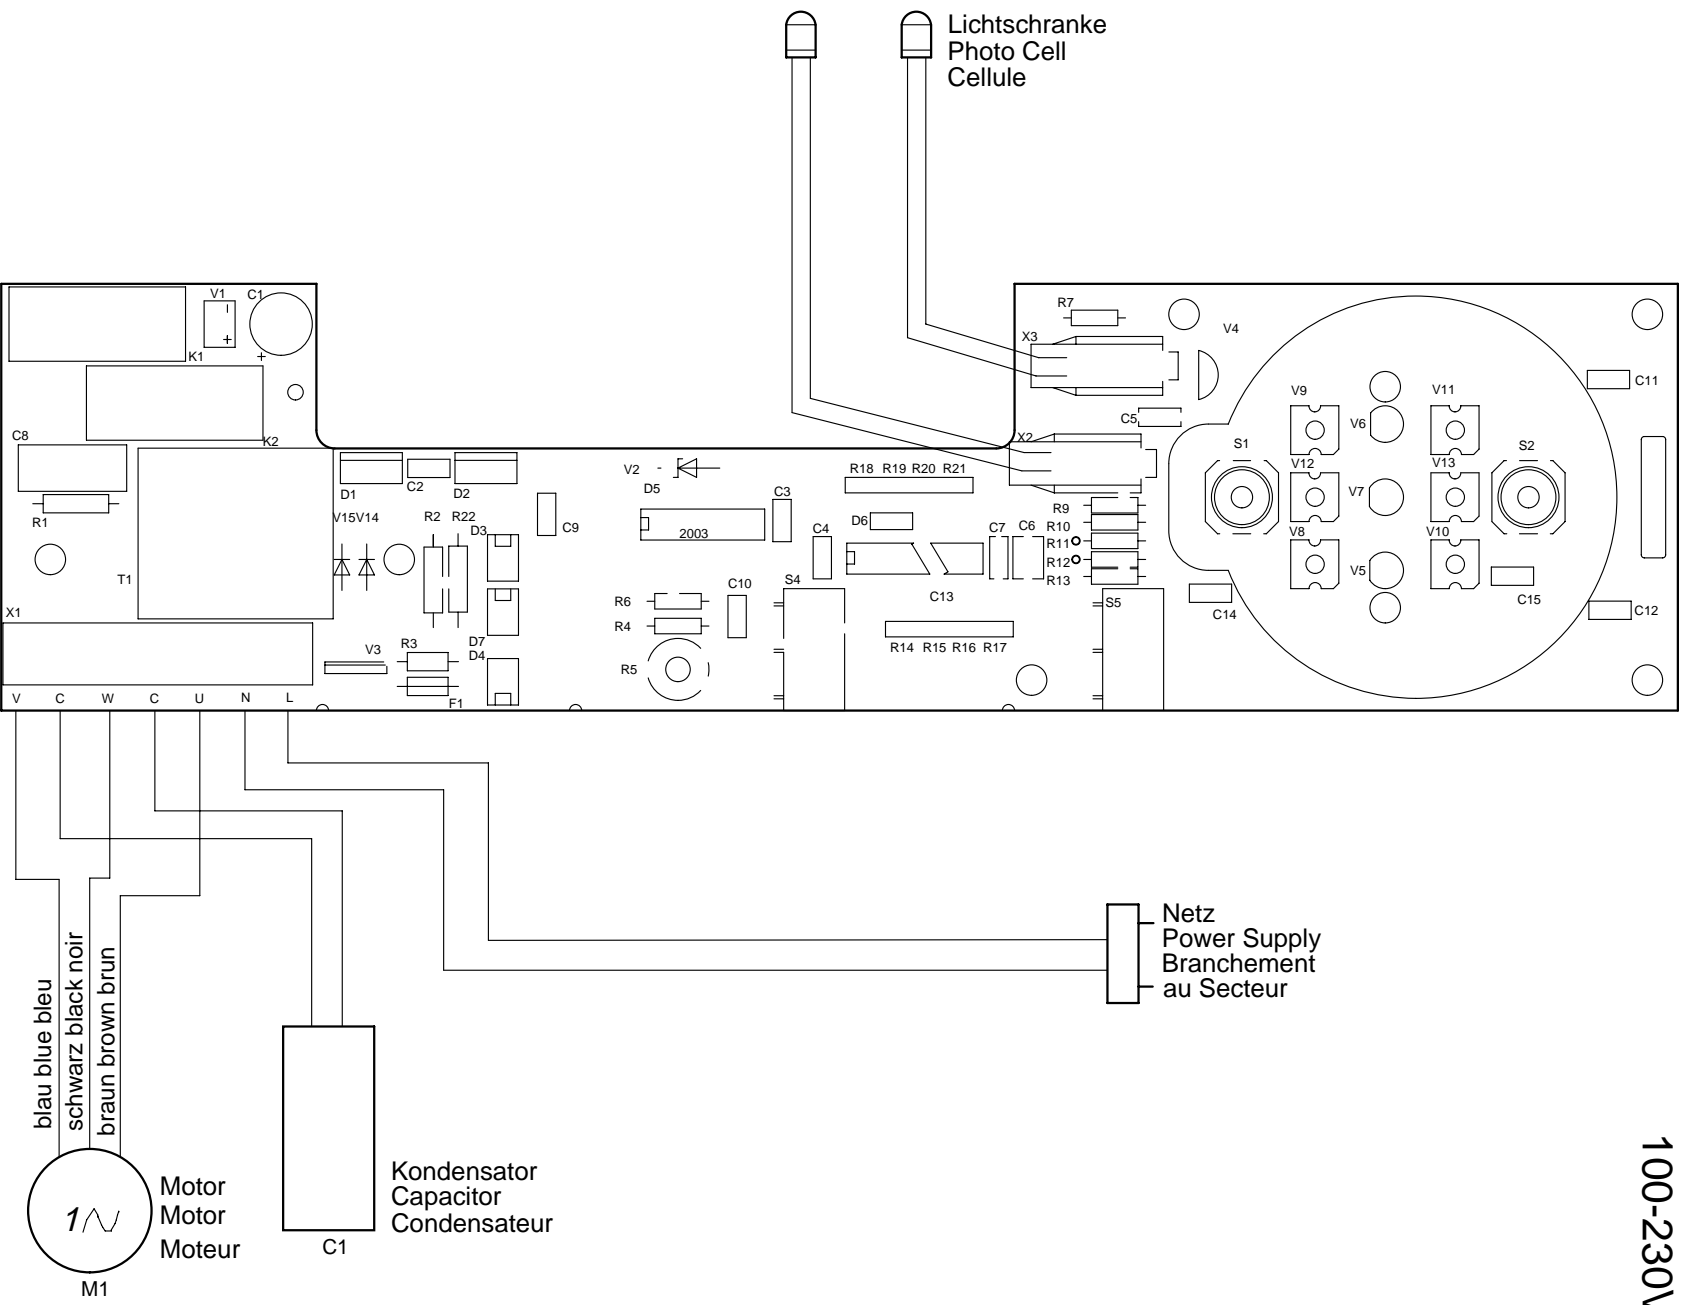

CROSS / CUT 4x40mm
Mod.2501 A

01.02.2005

Mod. 2501 A
 CROSS / CUT
 4x40mm
 01.02.2005

CROSS / CUT
Mod. 2501 A
 4x40mm
 01.02.2005

CROSS / CUT
Mod. 2501 A
 01.02.2005
 4x40mm

CROSS / CUT 4x40mm

Mod. 2501 A

01.02.2005

Anschlußplan 2501 A
 Diagramme de branchement 2501 A
 Connecting diagram 2501 A

100-230V

Lichtschranke
 Photo Cell
 Cellule

Netz
 Power Supply
 Branchement
 au Secteur

Kondensator
 Capacitor
 Condensateur

Motor
 Motor
 Moteur

black noir
 brown brun
 blue bleu
 red rouge

Mod. 2501 A
 CROSS / CUT
 4x40mm
 01.02.2005
 100-230V

Stromlaufplan 2501 A
 schema de
 circuit électrique 2501 A
 wiring diagram 2501 A