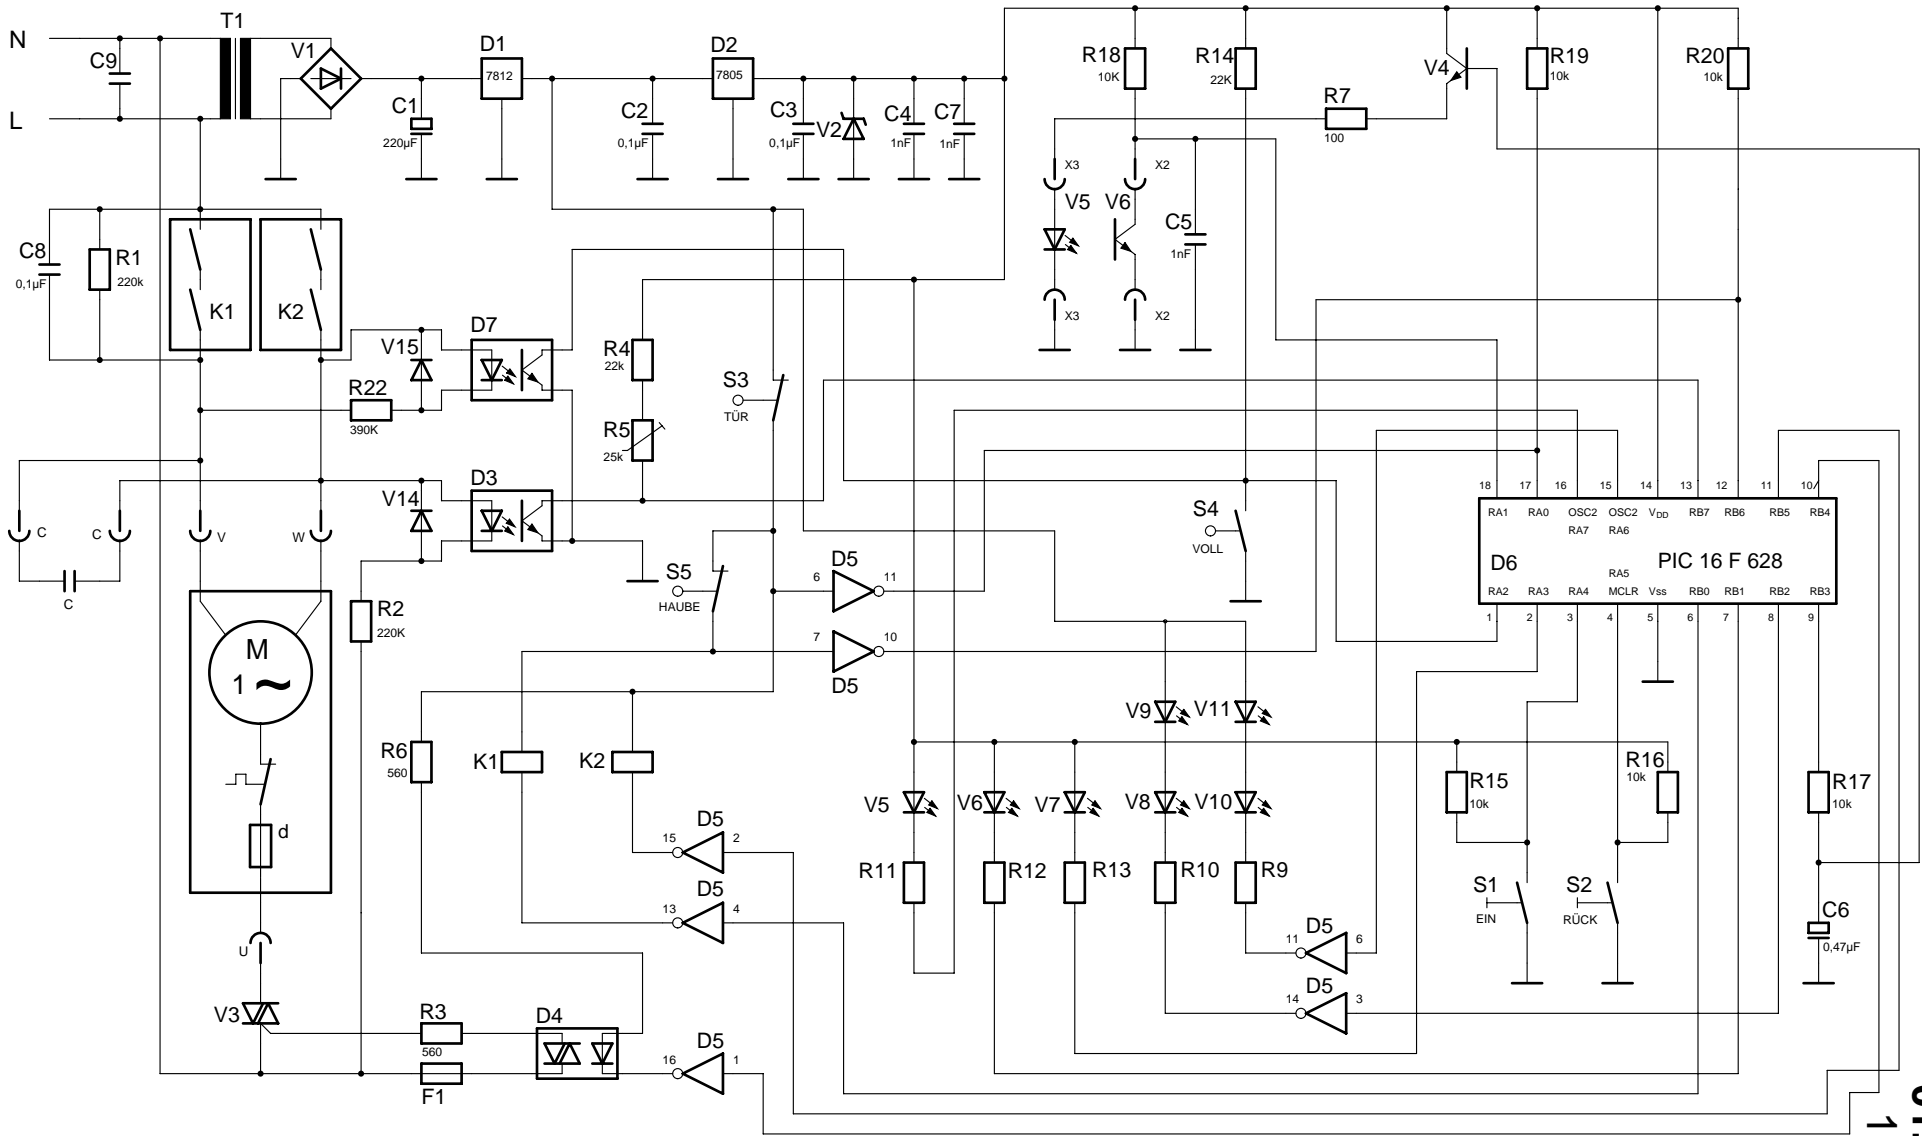

Anschlußplan 2501 A
 Diagramme de branchement 2501 A
 Connecting diagram 2501 A

100-230V

Lichtschranke
 Photo Cell
 Cellule

Netz
 Power Supply
 Branchement
 au Secteur

Kondensator
 Capacitor
 Condensateur

Motor
 Motor
 Moteur

black noir
 brown brun
 blue bleu
 red rouge

Mod. 2501 A
 CROSS / CUT
 4x40mm
 01.02.2005
 100-230V

Stromlaufplan 2501 A
 schema de
 circuit électrique 2501 A
 wiring diagram 2501 A