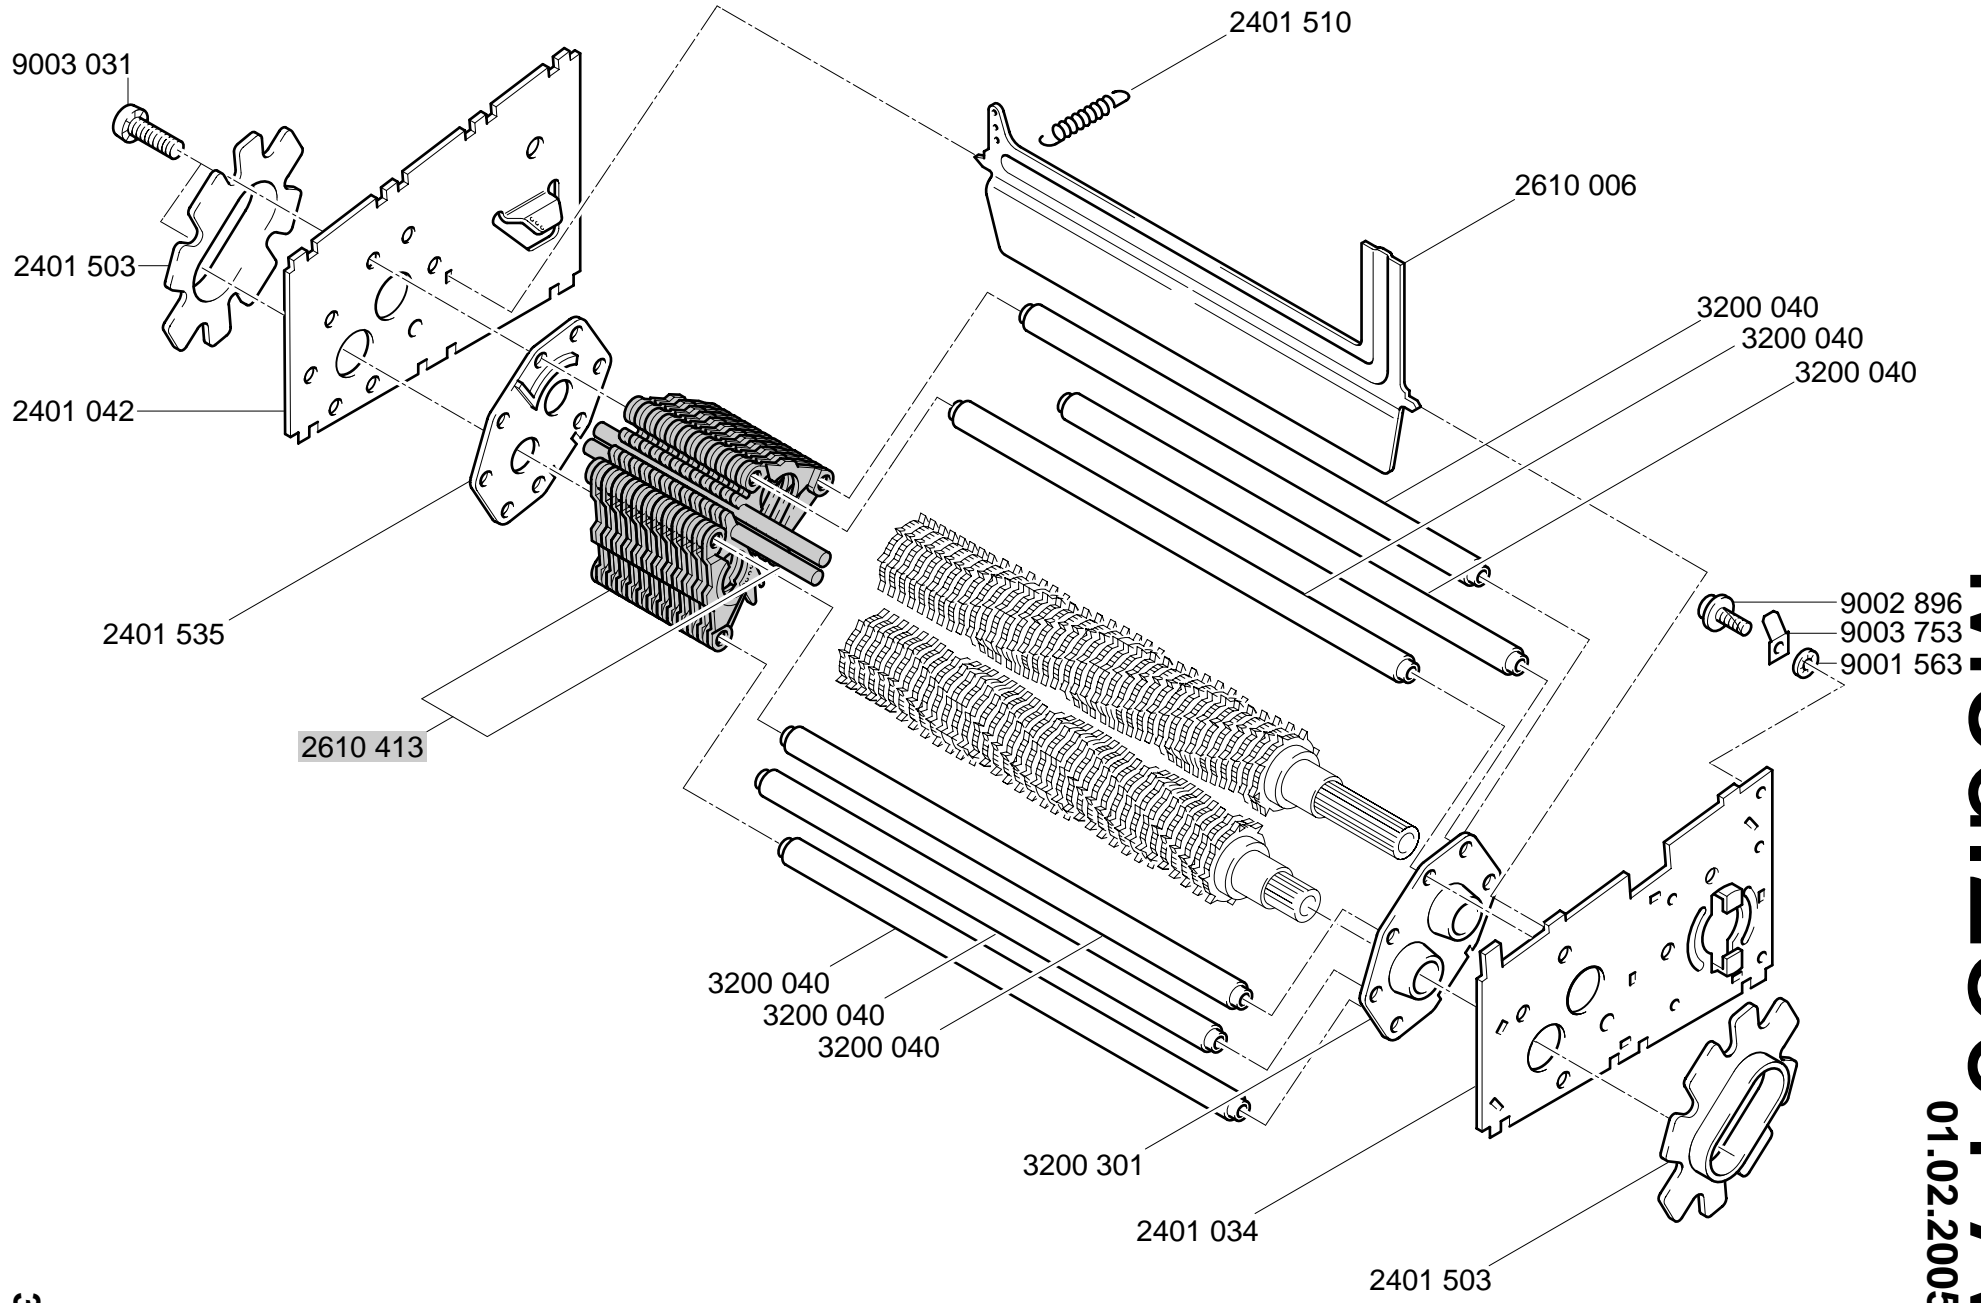

CROSS / CUT 4x40mm
Mod.2501 A

01.02.2005

Mod. 2501 A
 CROSS / CUT
 4x40mm
 01.02.2005

CROSS / CUT
Mod. 2501 A
 4x40mm
 01.02.2005

CROSS / CUT
Mod. 2501 A
 01.02.2005
 4x40mm

CROSS / CUT 4x40mm

Mod. 2501 A

01.02.2005

Anschlußplan 2501 A
 Diagramme de branchement 2501 A
 Connecting diagram 2501 A

100-230V

Lichtschranke
 Photo Cell
 Cellule

Netz
 Power Supply
 Branchement
 au Secteur

Kondensator
 Capacitor
 Condensateur

Motor
 Motor
 Moteur

black noir
 brown brun
 blue bleu
 red rouge

Mod. 2501 A
 CROSS / CUT
 4x40mm
 01.02.2005
 100-230V

Stromlaufplan 2501 A
 schema de
 circuit électrique 2501 A
 wiring diagram 2501 A