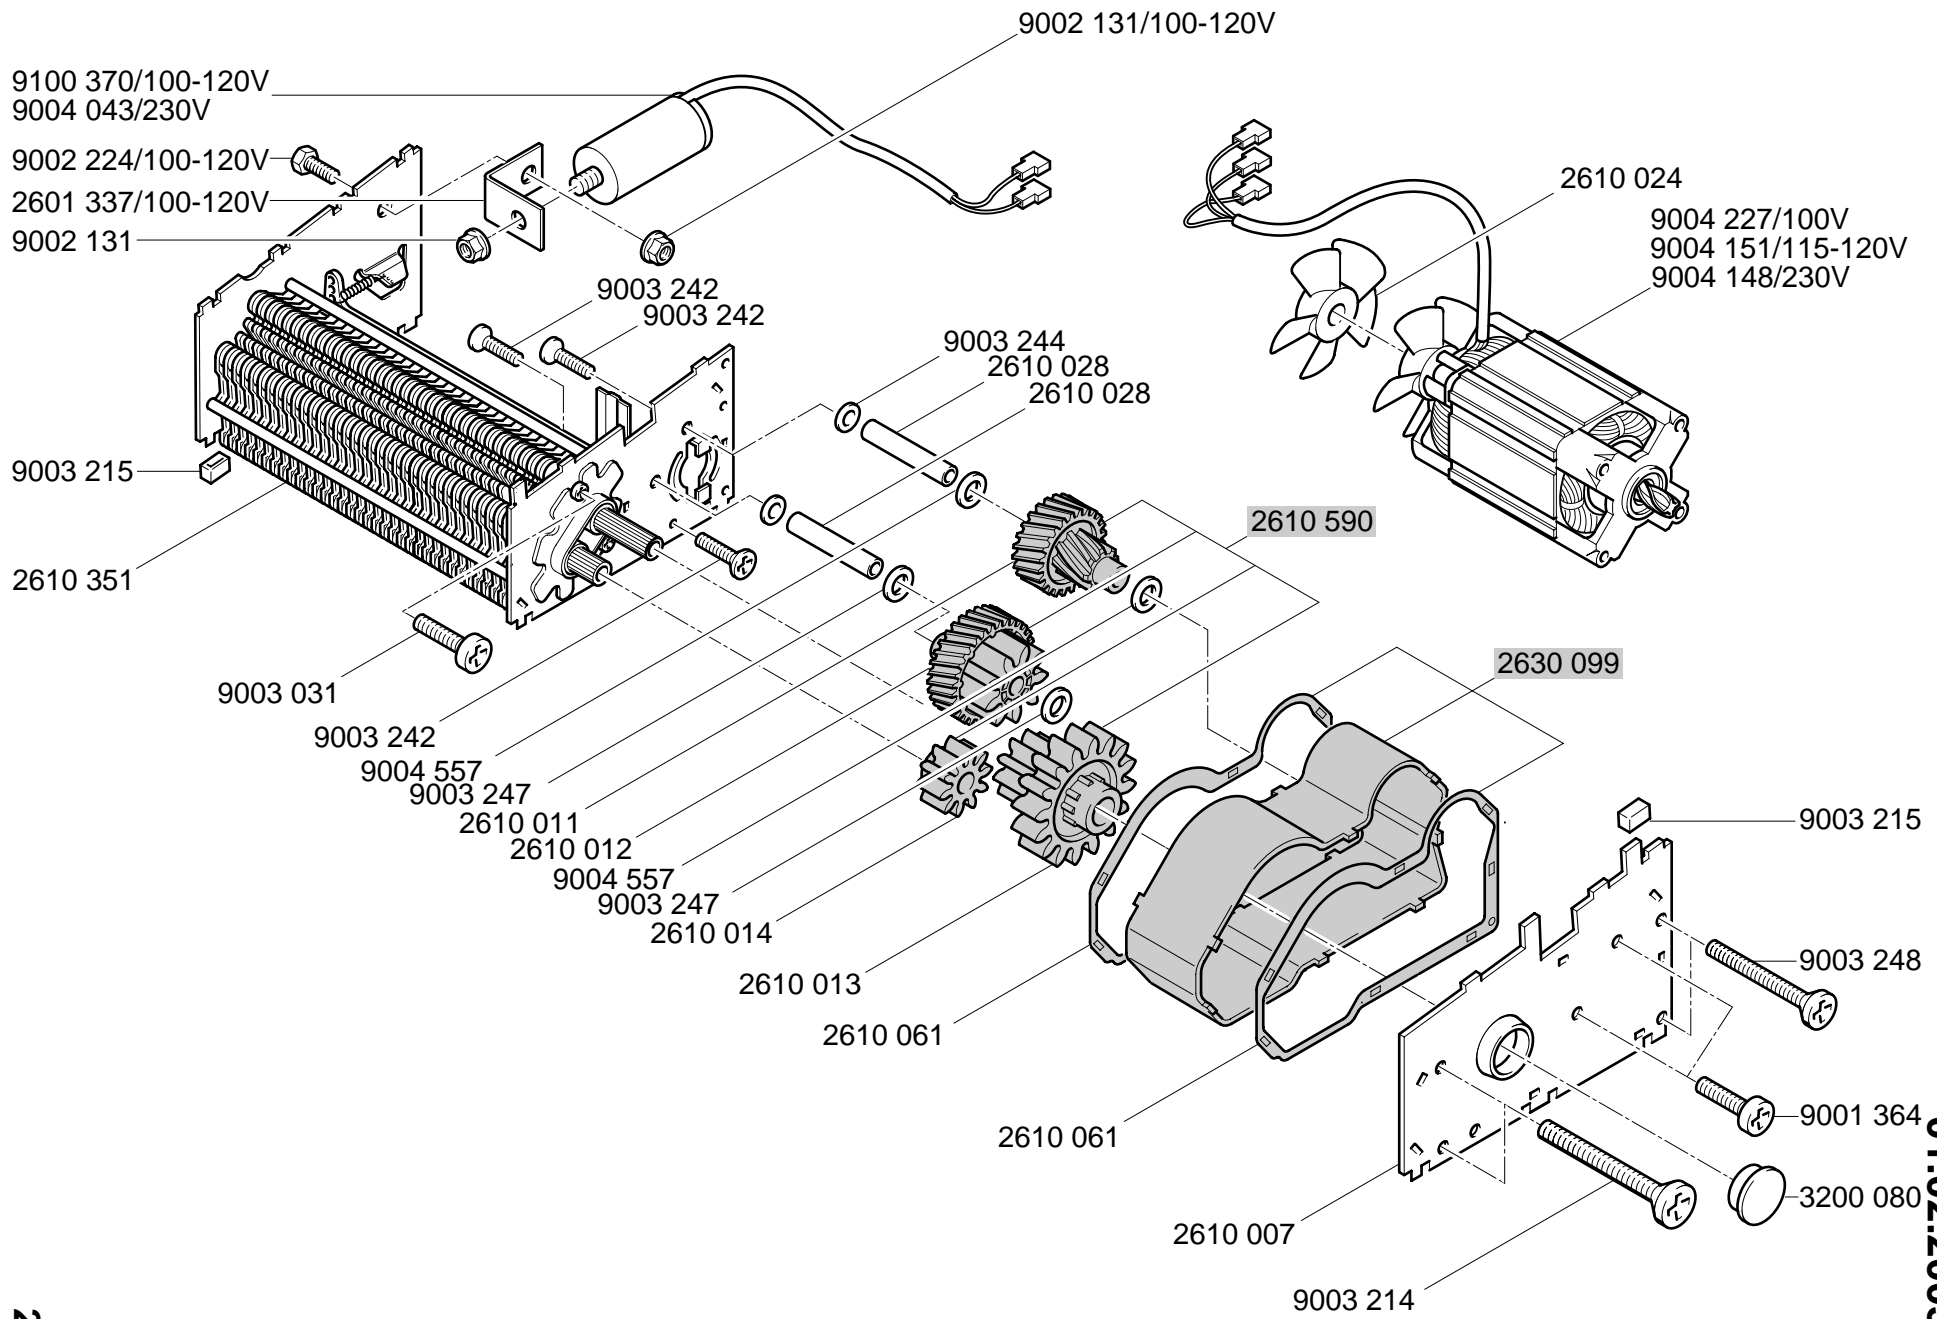

CROSS / CUT 4x40mm
Mod.2501 A

01.02.2005

Mod. 2501 A
 CROSS / CUT
 4x40mm
 01.02.2005

CROSS / CUT
Mod. 2501 A
 4x40mm
 01.02.2005

CROSS / CUT
Mod. 2501 A
 01.02.2005
 4x40mm

CROSS / CUT 4x40mm

Mod. 2501 A

01.02.2005

Anschlußplan 2501 A
 Diagramme de branchement 2501 A
 Connecting diagram 2501 A

100-230V

Lichtschranke
 Photo Cell
 Cellule

Netz
 Power Supply
 Branchement
 au Secteur

Kondensator
 Capacitor
 Condensateur

Motor
 Motor
 Moteur

black noir
 brown brun
 blue bleu
 red rouge

Mod. 2501 A
 CROSS / CUT
 4x40mm
 01.02.2005
 100-230V

Stromlaufplan 2501 A
 schema de
 circuit électrique 2501 A
 wiring diagram 2501 A