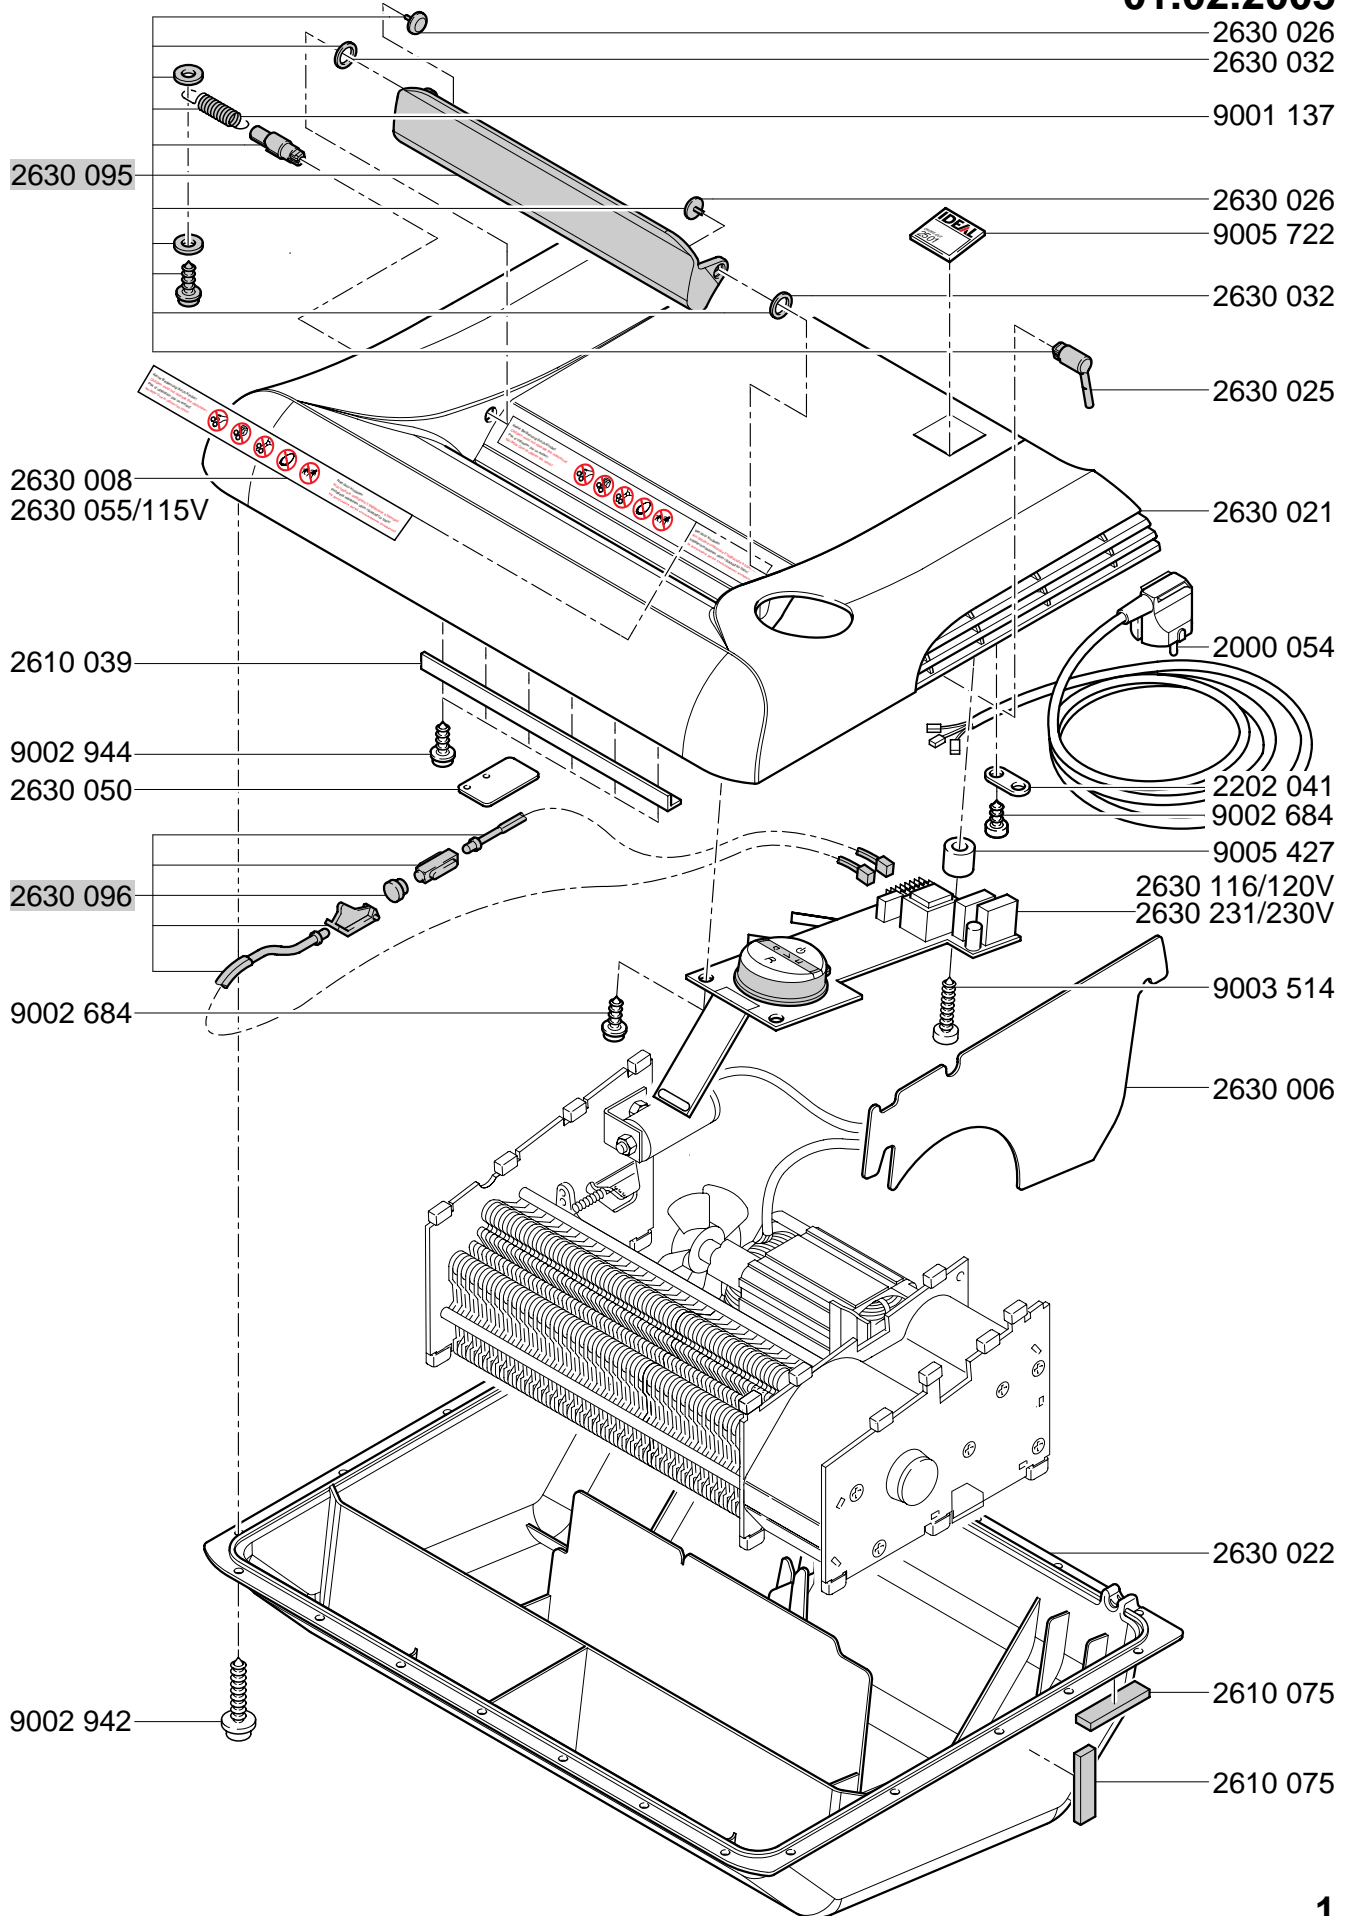

CROSS / CUT 4x40mm
Mod.2501 A

01.02.2005

Mod. 2501 A
 CROSS / CUT
 4x40mm
 01.02.2005

CROSS / CUT
Mod. 2501 A
 4x40mm
 01.02.2005

CROSS / CUT
Mod. 2501 A
 01.02.2005
 4x40mm

CROSS / CUT 4x40mm

Mod. 2501 A

01.02.2005

Anschlußplan 2501 A
 Diagramme de branchement 2501 A
 Connecting diagram 2501 A

100-230V

Lichtschranke
 Photo Cell
 Cellule

Netz
 Power Supply
 Branchement
 au Secteur

Kondensator
 Capacitor
 Condensateur

Motor
 Motor
 Moteur

black noir
 brown brun
 blue bleu
 red rouge

Mod. 2501 A
 CROSS / CUT
 4x40mm
 01.02.2005
 100-230V

Stromlaufplan 2501 A
 schema de
 circuit électrique 2501 A
 wiring diagram 2501 A