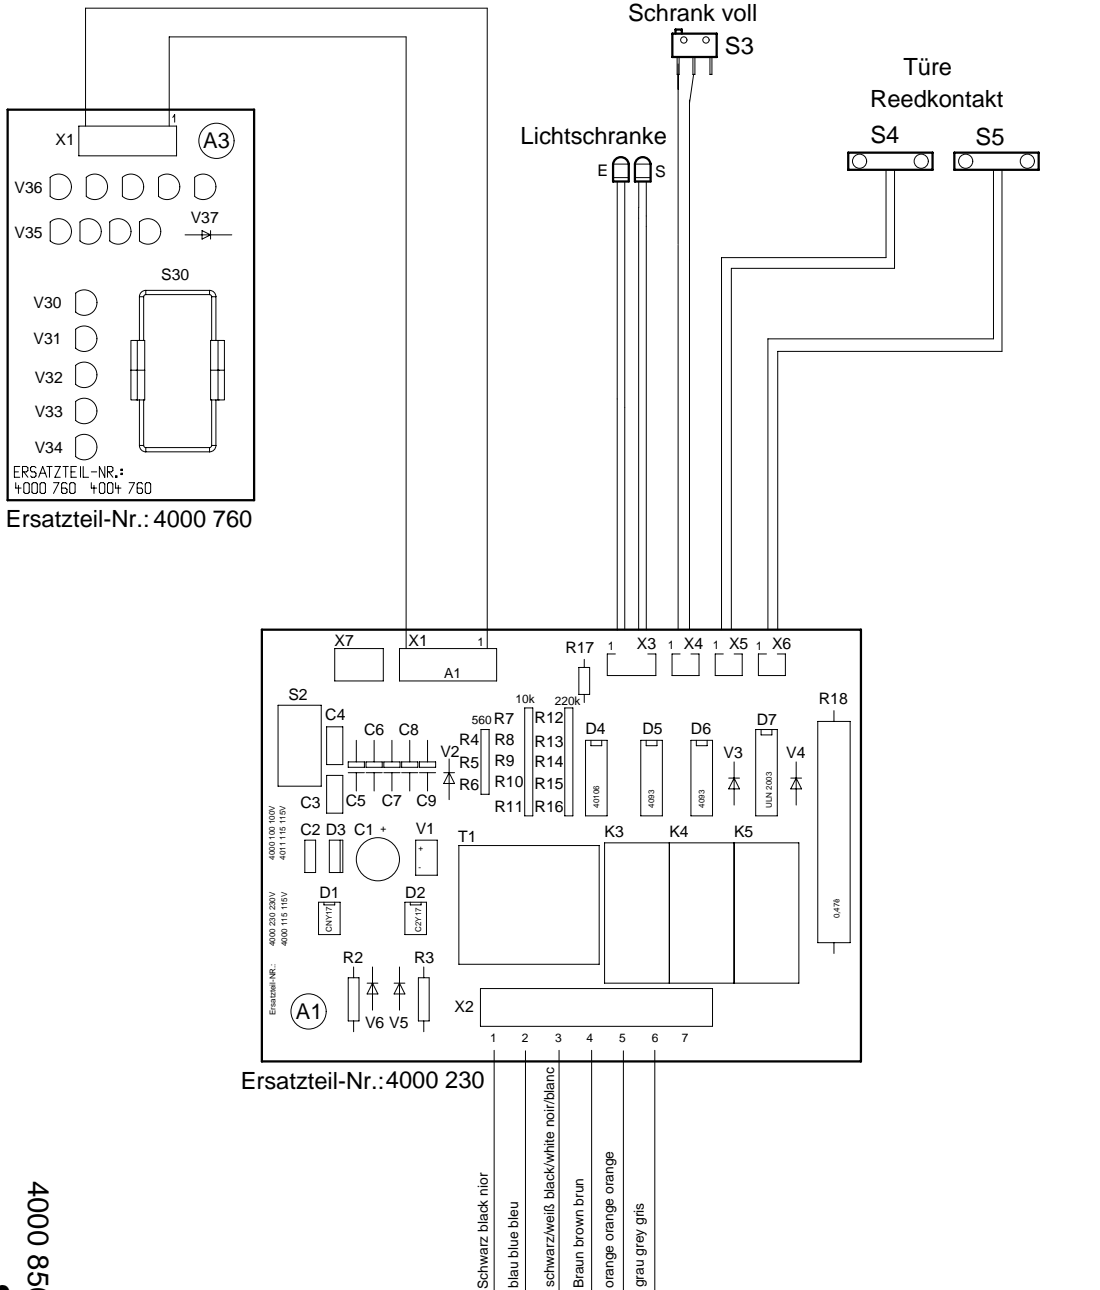

CROSS / CUT 2x15mm
Mod.4000 E
 01.06.1998
 100-115V

9003 842

9001 737

9001 534

9001 396

3102 080

9001 395

9001 533

9003 012

4004 370

4004 065

9000 044

9003 190

9003 292

9001 906

4004 364

4004 062

9002 592

4000 0100

9003 047

9000 465

9002 933

9003 275

9000 410

4004 067

CROSS / CUT 2x15mm
Mod. 4000 E
 01.06.1998

Anschlußplan 4000 E CROSS/CUT
Diagramme de branchement 4000 E CROSS/CUT
Conecting diagram 4000 E CROSS/CUT

CROSS / CUT 2x15mm

Mod. 4000 E

01.06.1998
220-240V