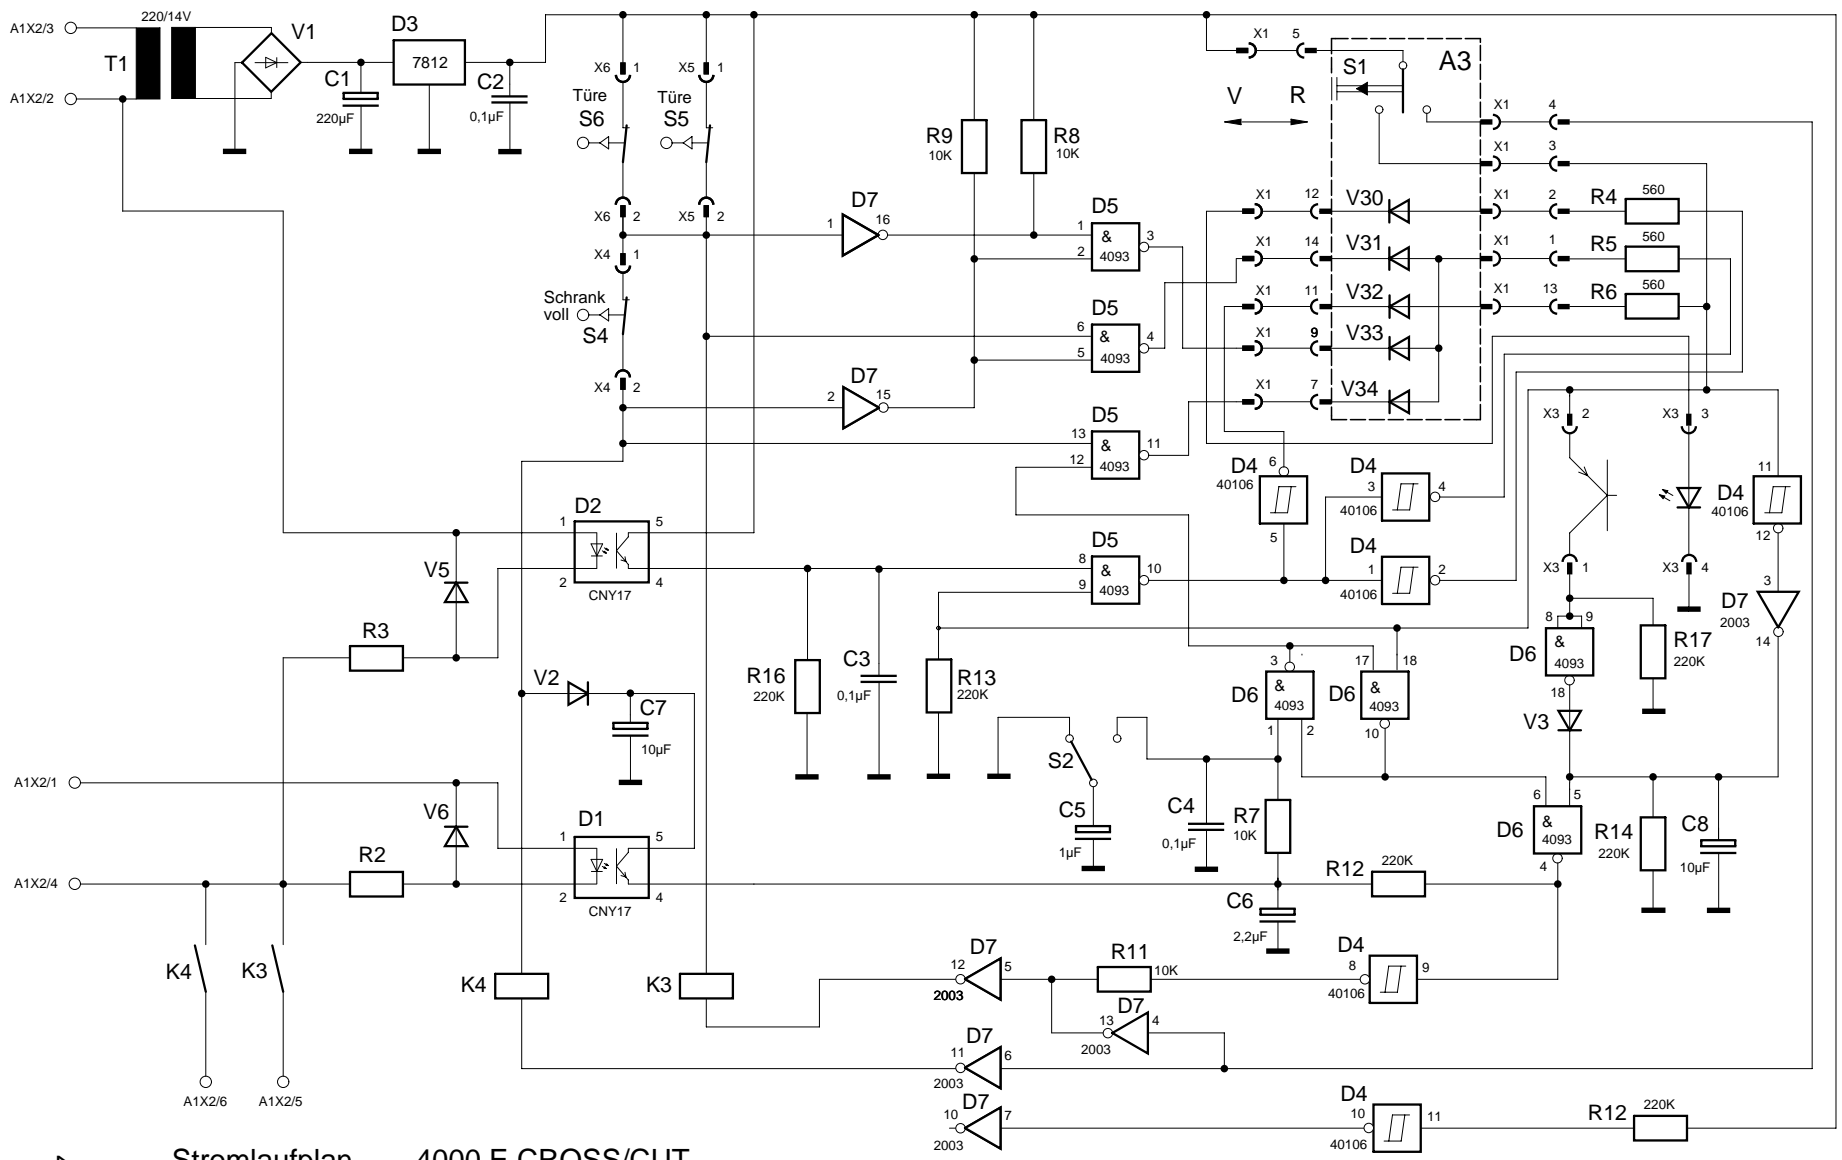

4000 118
10

Stromlaufplan 4000 E CROSS/CUT
schéma de 4000 E CROSS/CUT
circuit électrique 4000 E CROSS/CUT
wiring diagram 4000 E CROSS/CUT

CROSS / CUT 2x15mm
Mod. 4000 E
01.06.1998
220-240V