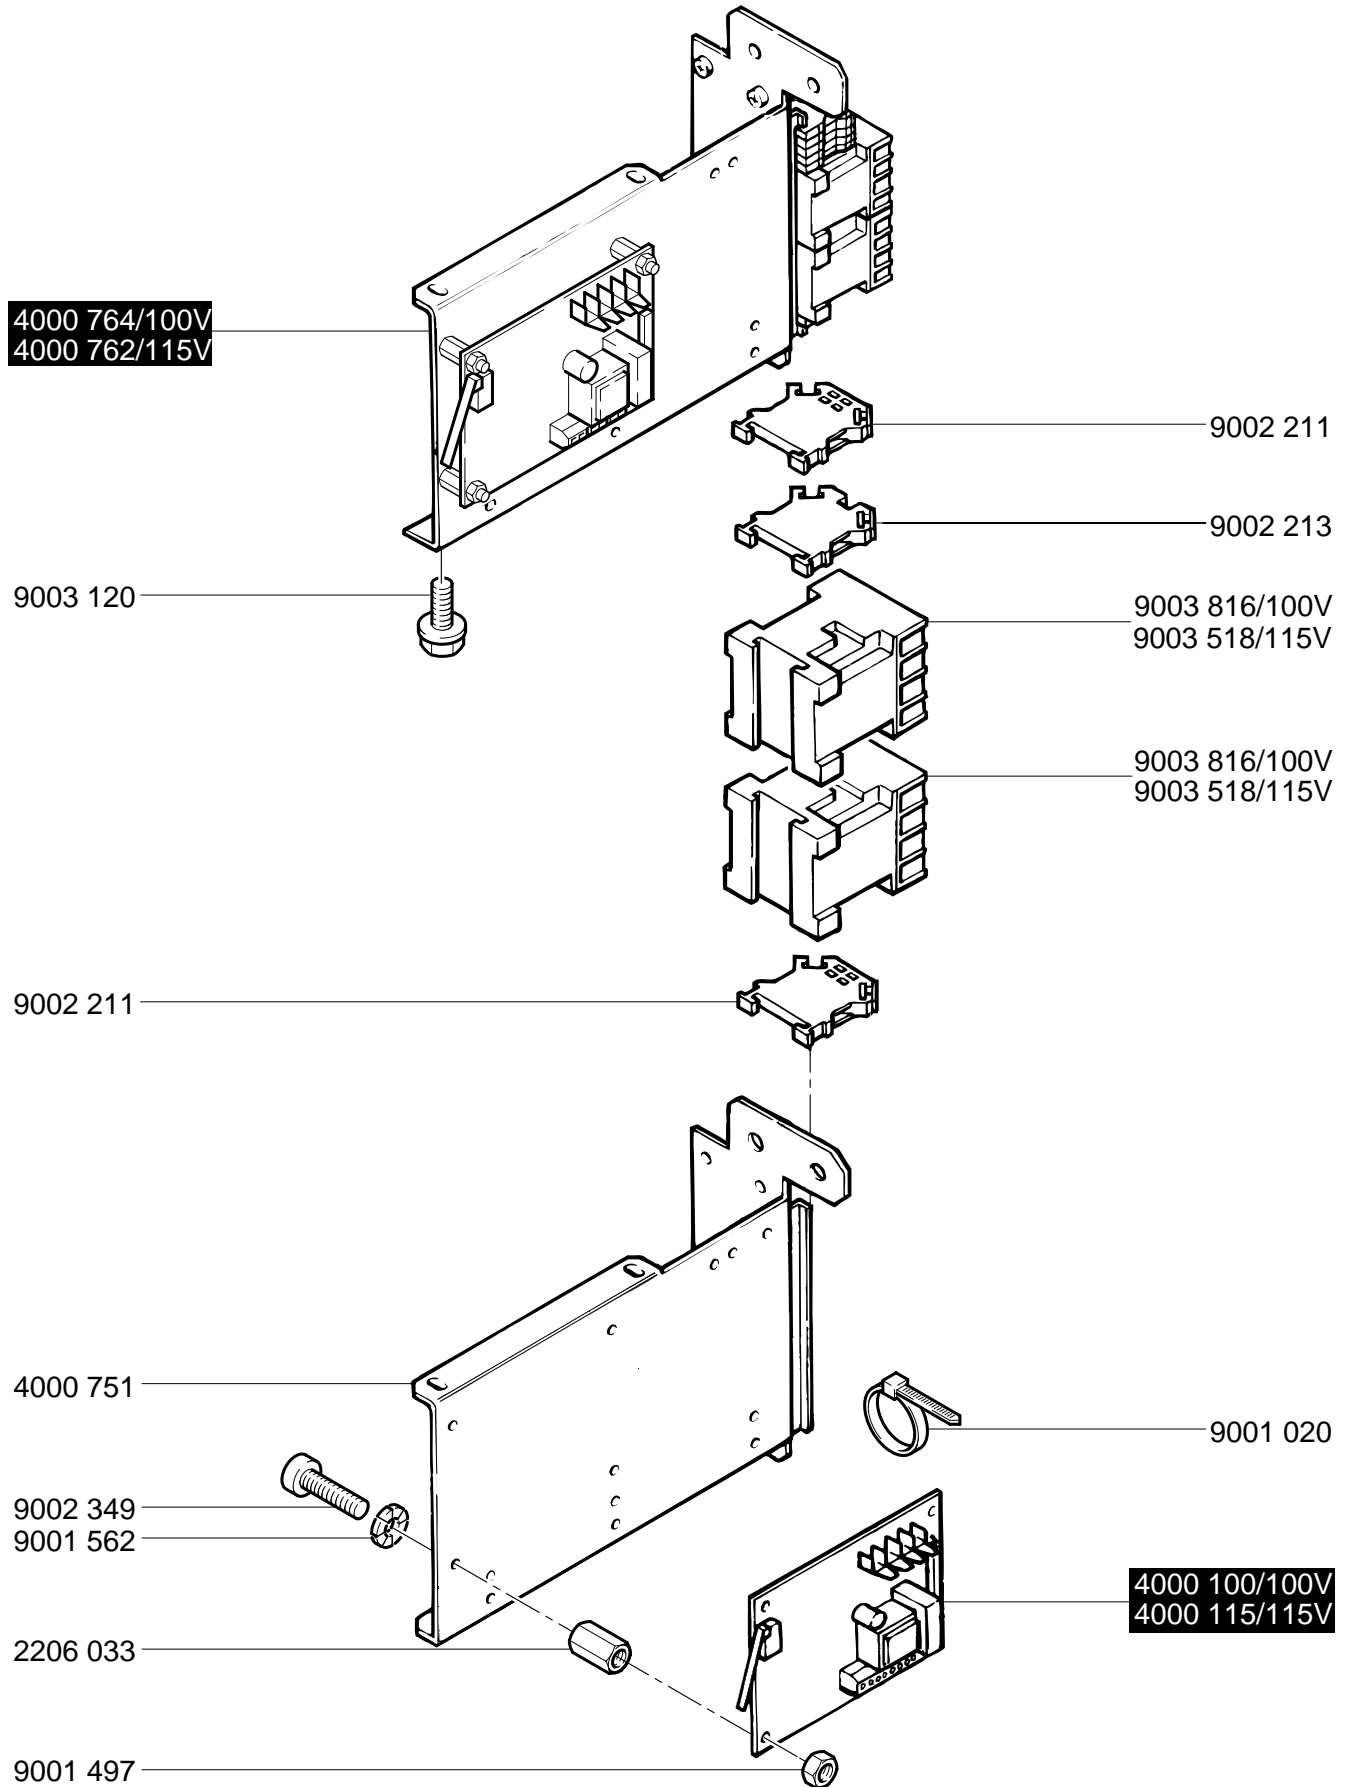

CROSS / CUT 2x15mm
Mod.4000 E
 01.06.1998

Mod. 4000 E
 CROSS / CUT
 2x15mm
 01.06.1998

Mod. 4000 E
 CROSS / CUT 2x15mm
 01.06.1998

CROSS / CUT 2x15mm
Mod.4000 E
01.06.1998

CROSS / CUT 2x15mm
Mod.4000 E
 01.06.1998
 220-240V

CROSS / CUT 2x15mm
Mod.4000 E
 01.06.1998
 100-115V

9003 842

9001 737

9001 534

9001 396

3102 080

9001 395

9001 533

9003 012

4004 370

4004 065

9000 044

9003 190

9003 292

9001 906

4004 364