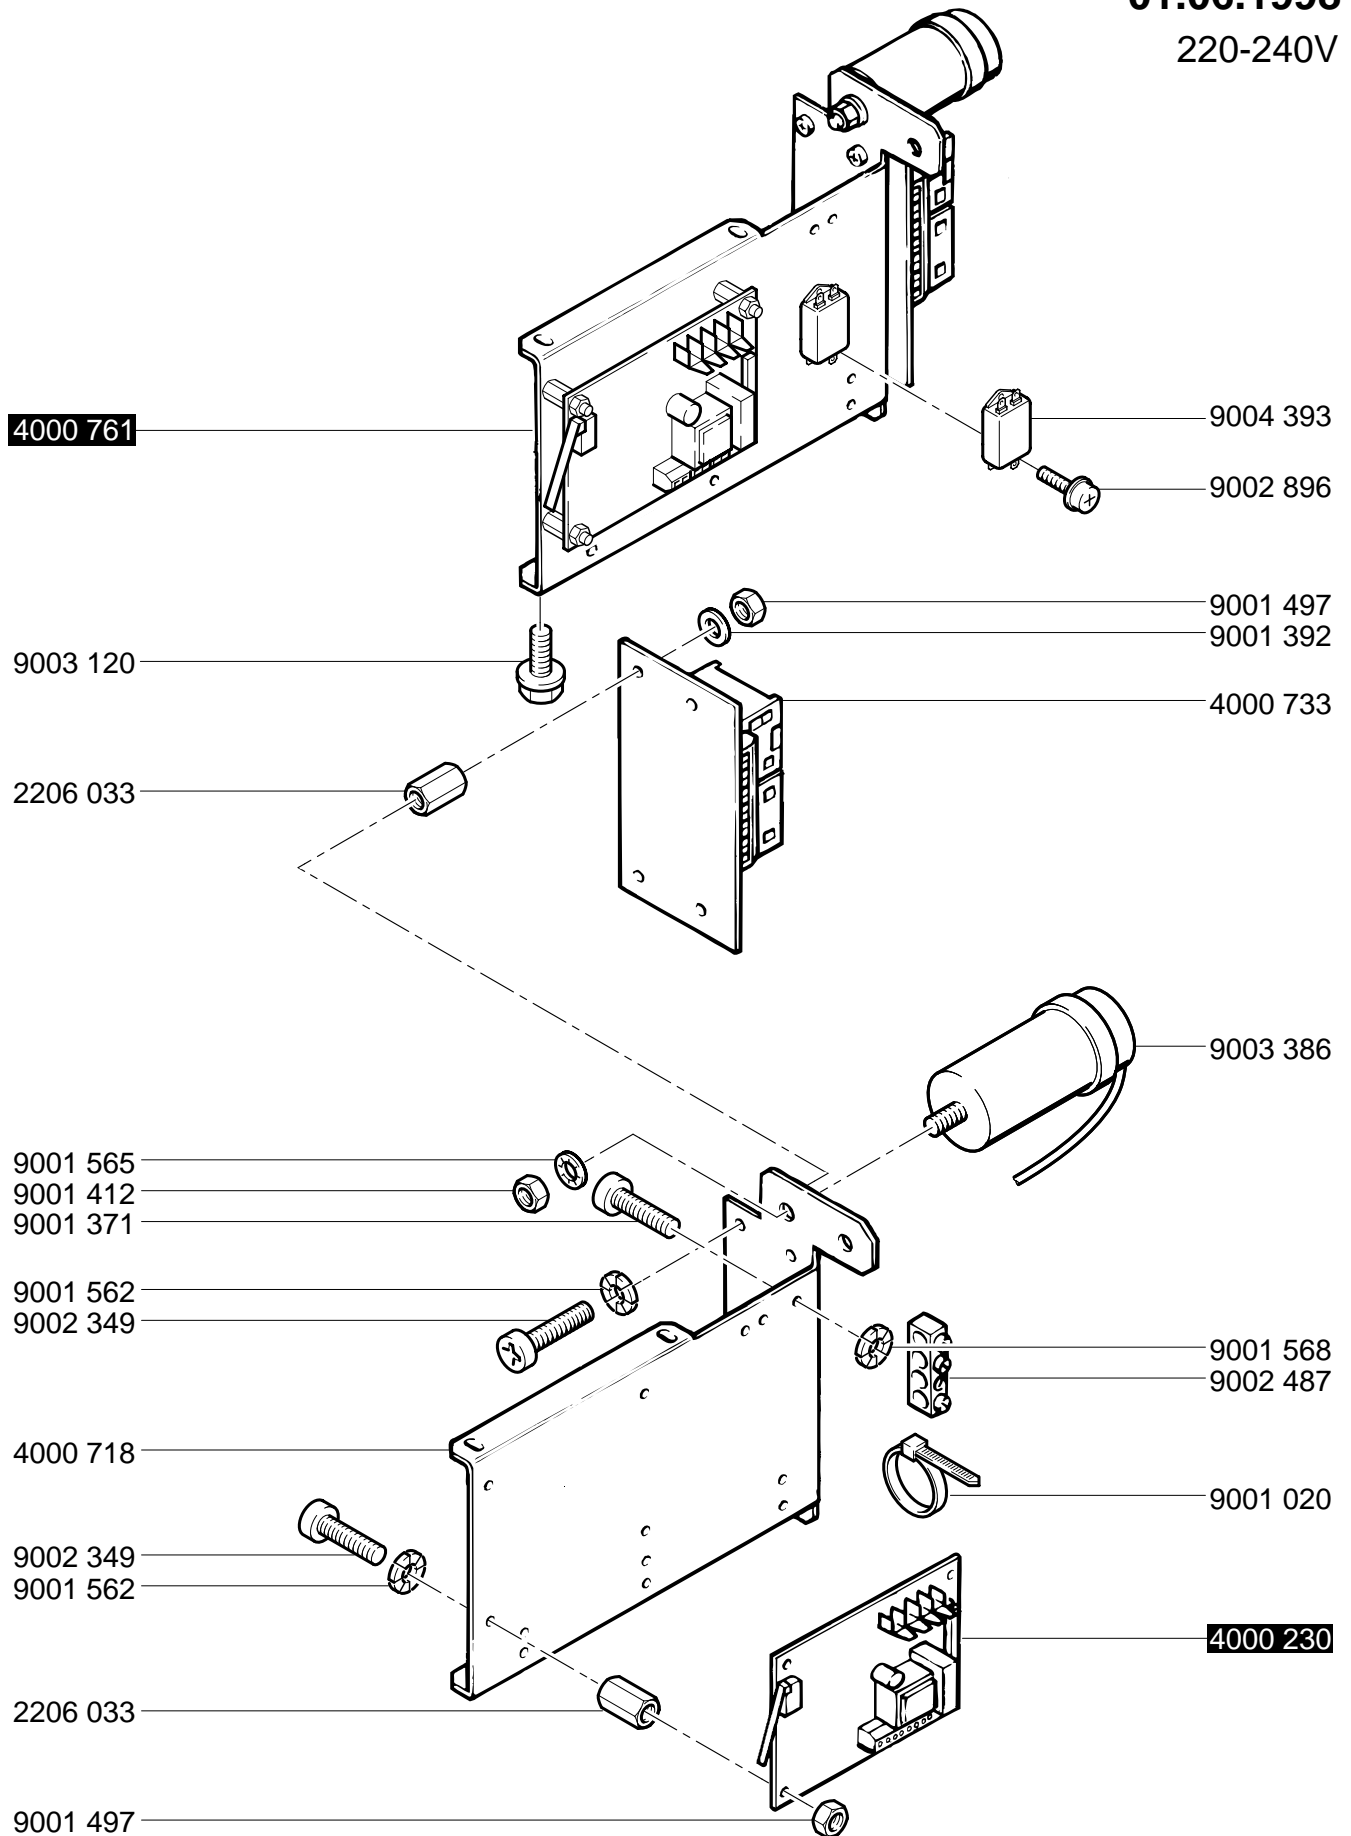

CROSS / CUT 2x15mm
Mod.4000 E
 01.06.1998

Mod. 4000 E
 CROSS / CUT
 2x15mm
 01.06.1998

Mod. 4000 E
 CROSS / CUT 2x15mm
 01.06.1998

CROSS / CUT 2x15mm
Mod.4000 E
01.06.1998

CROSS / CUT 2x15mm
Mod.4000 E
 01.06.1998
 220-240V

CROSS / CUT 2x15mm
Mod.4000 E
 01.06.1998
 100-115V

9003 842

9001 737

9001 534

9001 396

3102 080

9001 395

9001 533

9003 012

4004 370

4004 065

9000 044

9003 190

9003 292

9001 906

4004 364

4004 067

CROSS / CUT 2x15mm
Mod. 4000 E
 01.06.1998

Anschlußplan 4000 E CROSS/CUT
Diagramme de branchement 4000 E CROSS/CUT
Conecting diagram 4000 E CROSS/CUT

CROSS / CUT 2x15mm

Mod. 4000 E

01.06.1998
220-240V