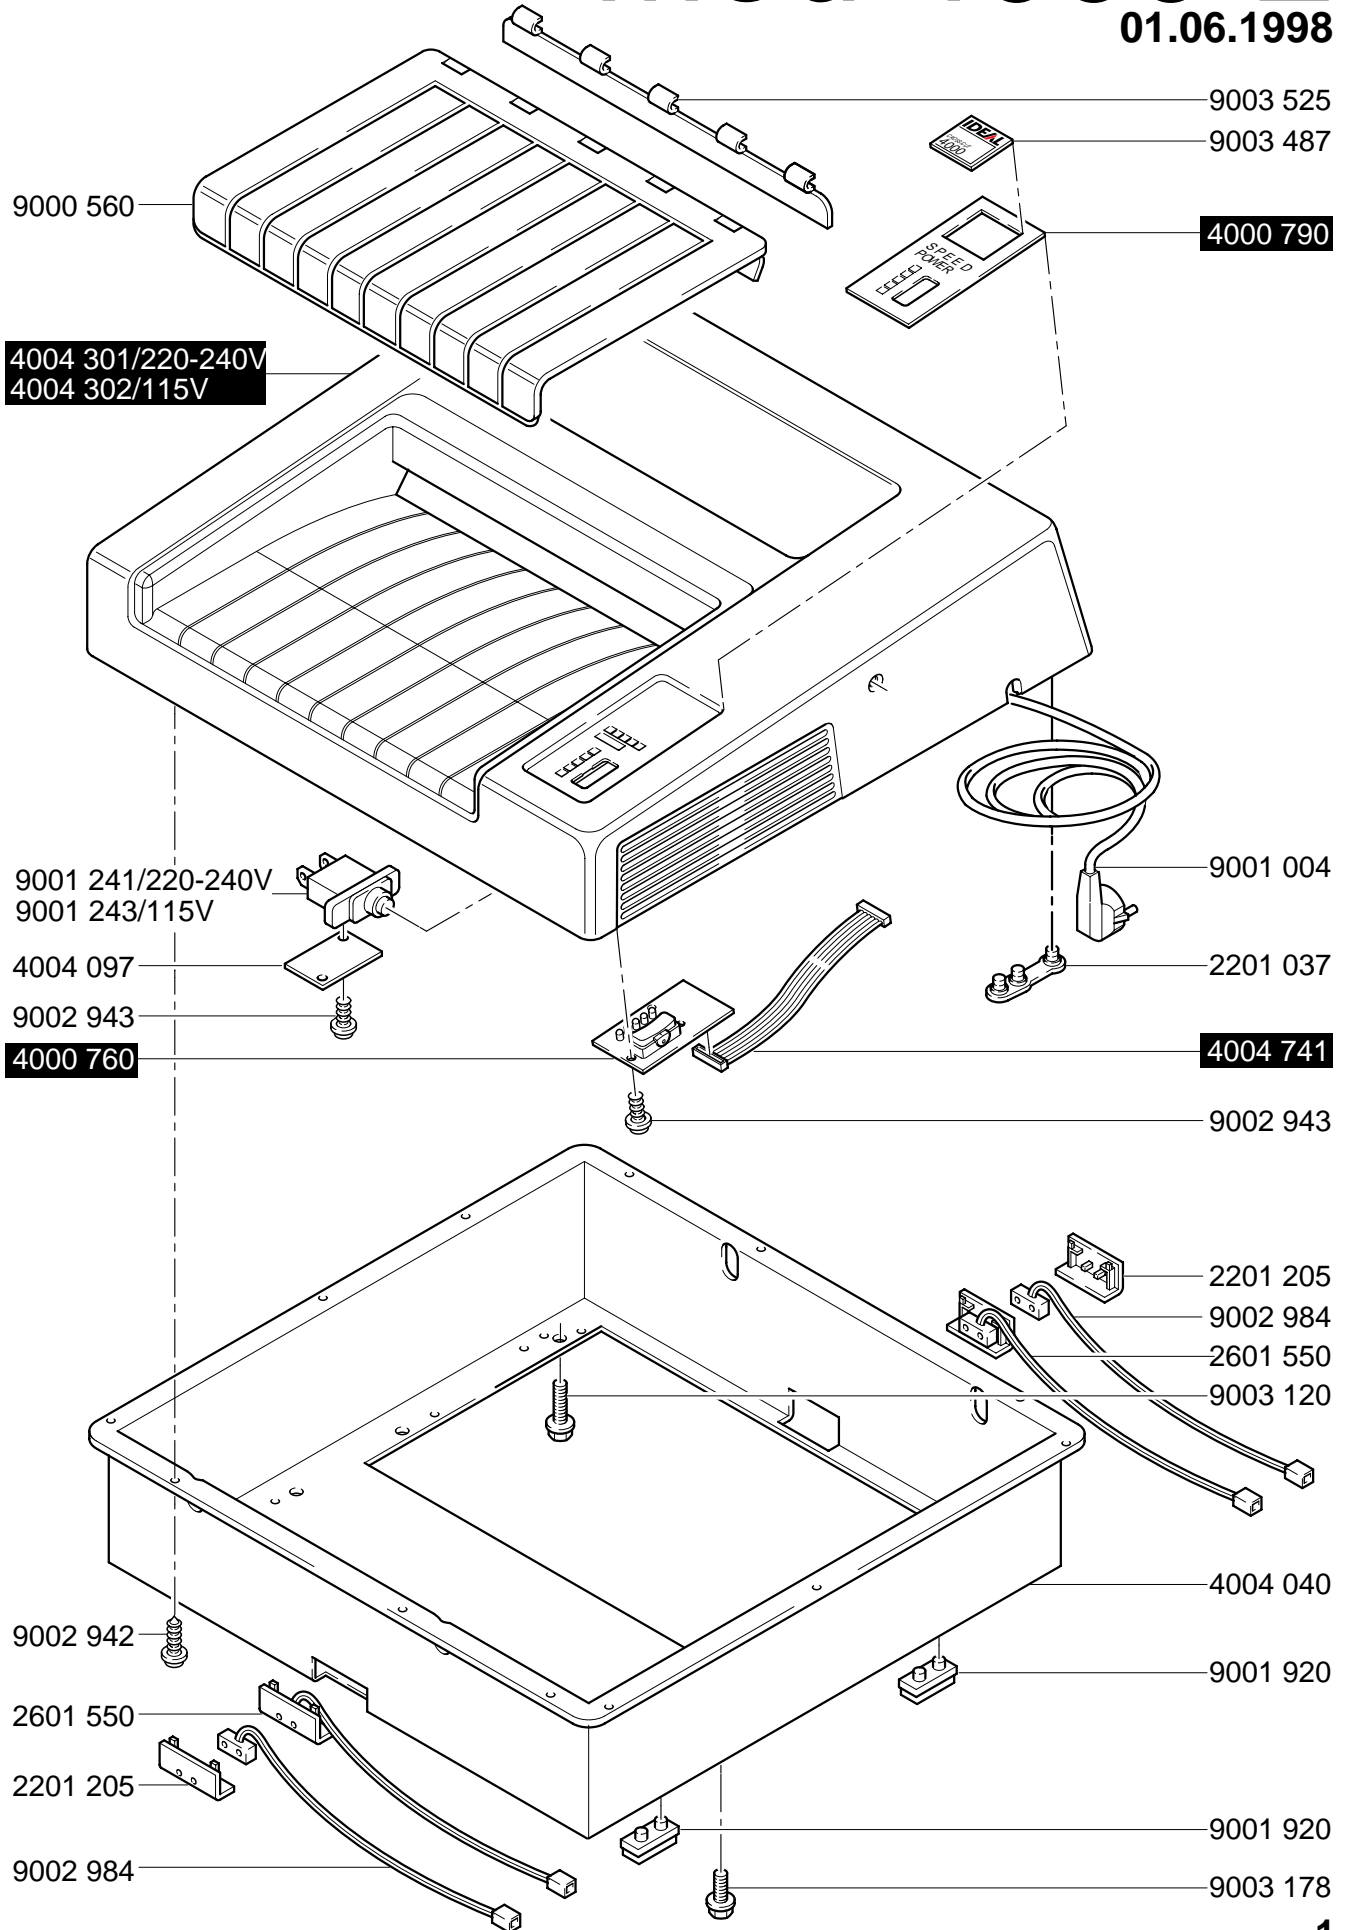

CROSS / CUT 2x15mm
Mod.4000 E
 01.06.1998

Mod. 4000 E
 CROSS / CUT
 2x15mm
 01.06.1998

Mod. 4000 E
 CROSS / CUT 2x15mm
 01.06.1998

CROSS / CUT 2x15mm
Mod.4000 E
01.06.1998

CROSS / CUT 2x15mm
Mod.4000 E
 01.06.1998
 220-240V

CROSS / CUT 2x15mm
Mod.4000 E
 01.06.1998
 100-115V

9003 842

9001 737

9001 534

9001 396

3102 080

9001 395

9001 533

9003 012

4004 370

4004 065

9000 044

9003 190

9003 292

9001 906

4004 364

4004 062

9002 592

4000 0100

9003 047

9000 465

9002 933

9003 275

9000 410