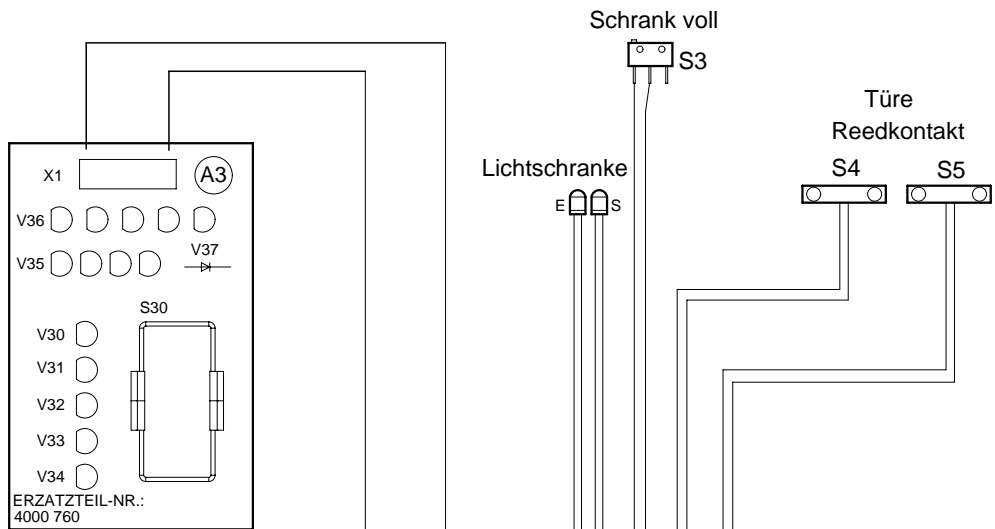

4004 062

9002 592

4000 0100

9003 047

9000 465

9002 933

9003 275

9000 410

4004 067

CROSS / CUT 2x15mm
Mod. 4000 E
 01.06.1998

Anschlußplan 4000 E CROSS/CUT
Diagramme de branchement 4000 E CROSS/CUT
Conecting diagram 4000 E CROSS/CUT

CROSS / CUT 2x15mm

Mod. 4000 E

01.06.1998
220-240V