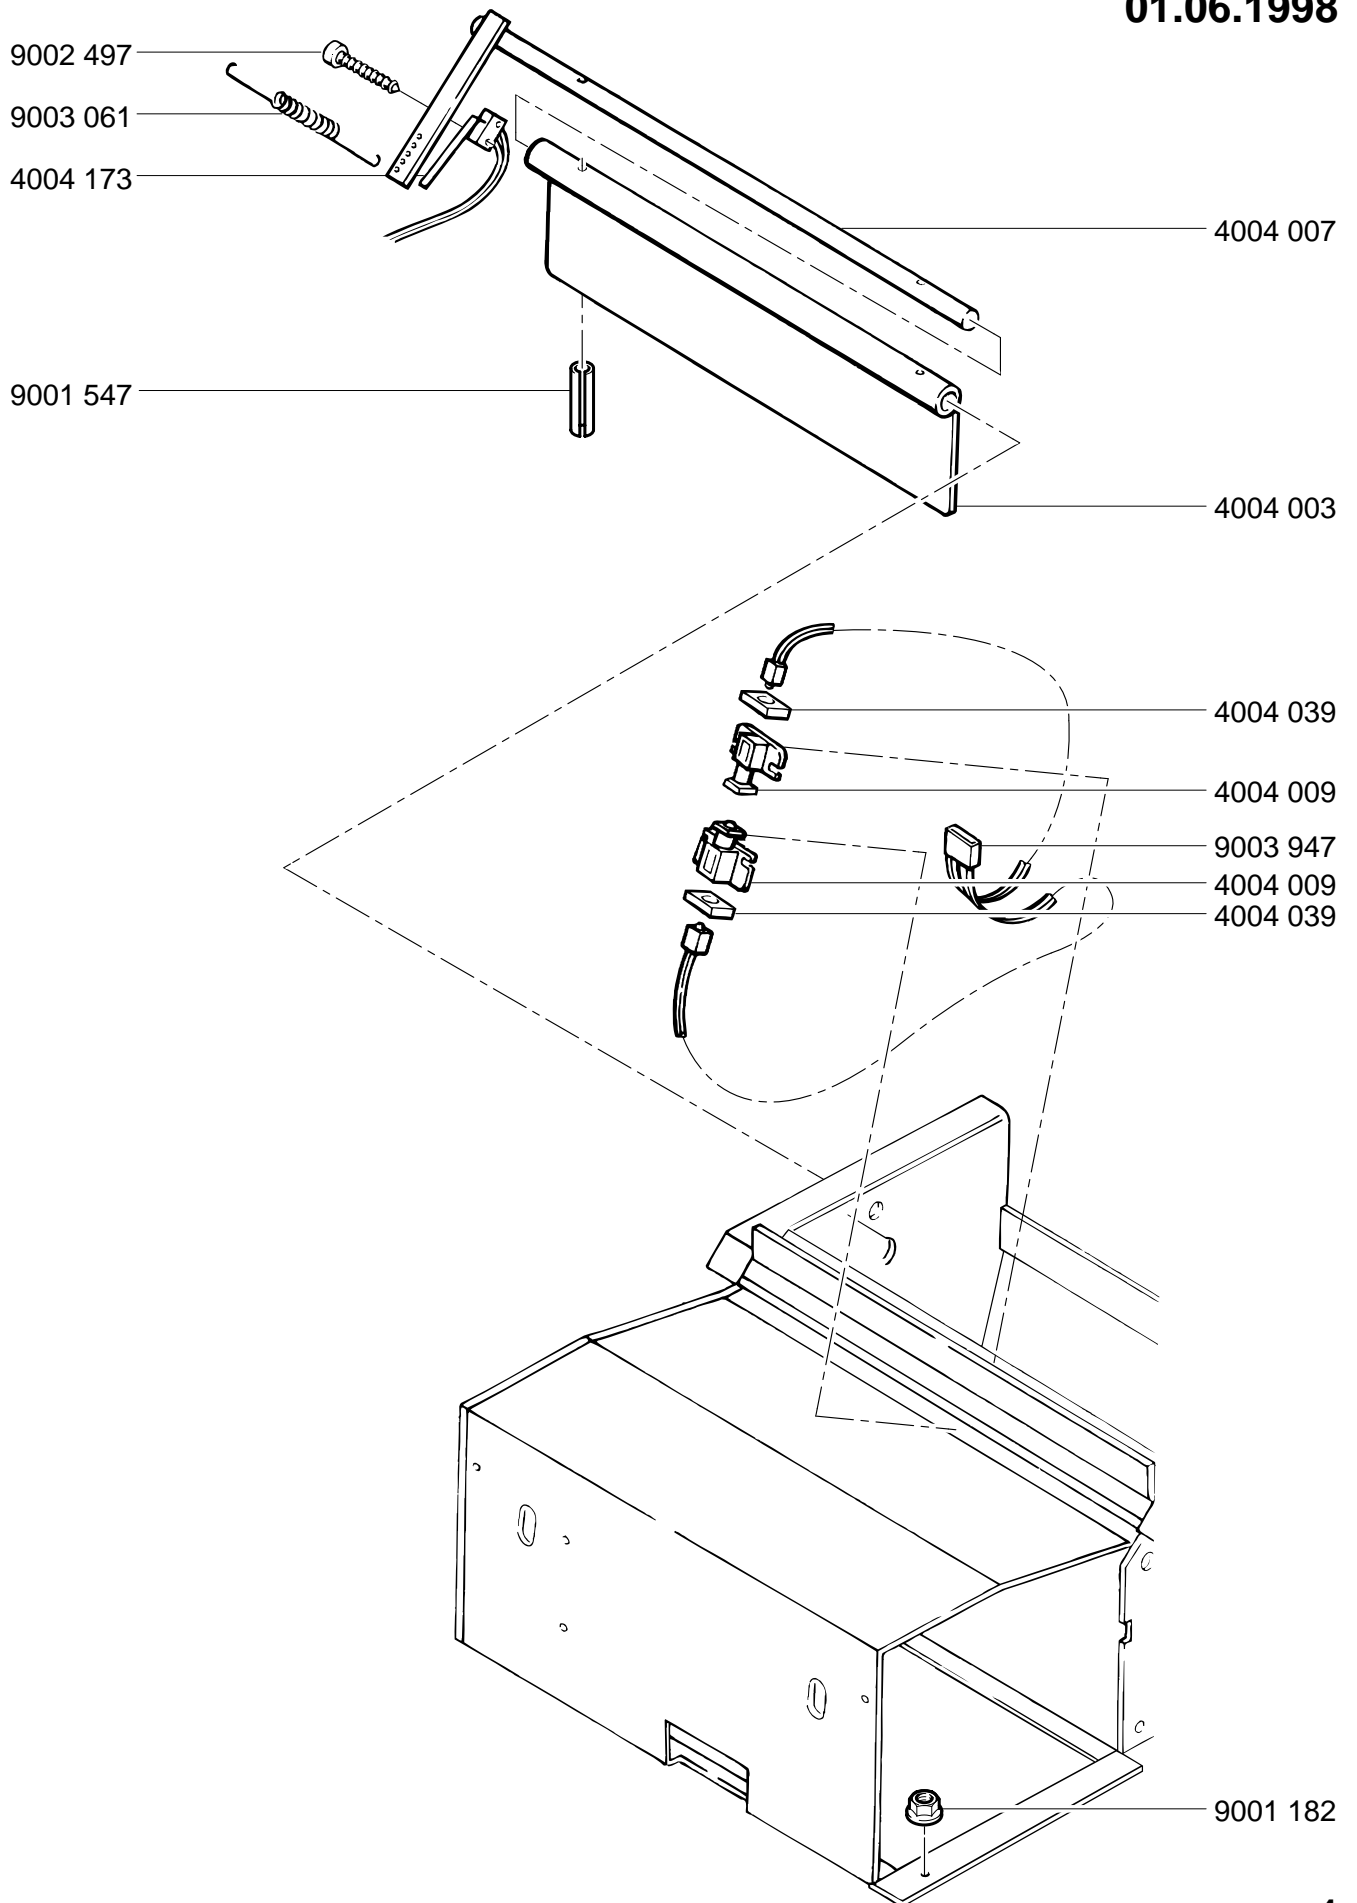

CROSS / CUT 2x15mm
Mod.4000 E
 01.06.1998

Mod. 4000 E
 CROSS / CUT
 2x15mm
 01.06.1998

Mod. 4000 E
 CROSS / CUT 2x15mm
 01.06.1998

CROSS / CUT 2x15mm
Mod.4000 E
01.06.1998

CROSS / CUT 2x15mm
Mod.4000 E
 01.06.1998
 220-240V

CROSS / CUT 2x15mm
Mod.4000 E
 01.06.1998
 100-115V

9003 842

9001 737

9001 534

9001 396

3102 080

9001 395

9001 533