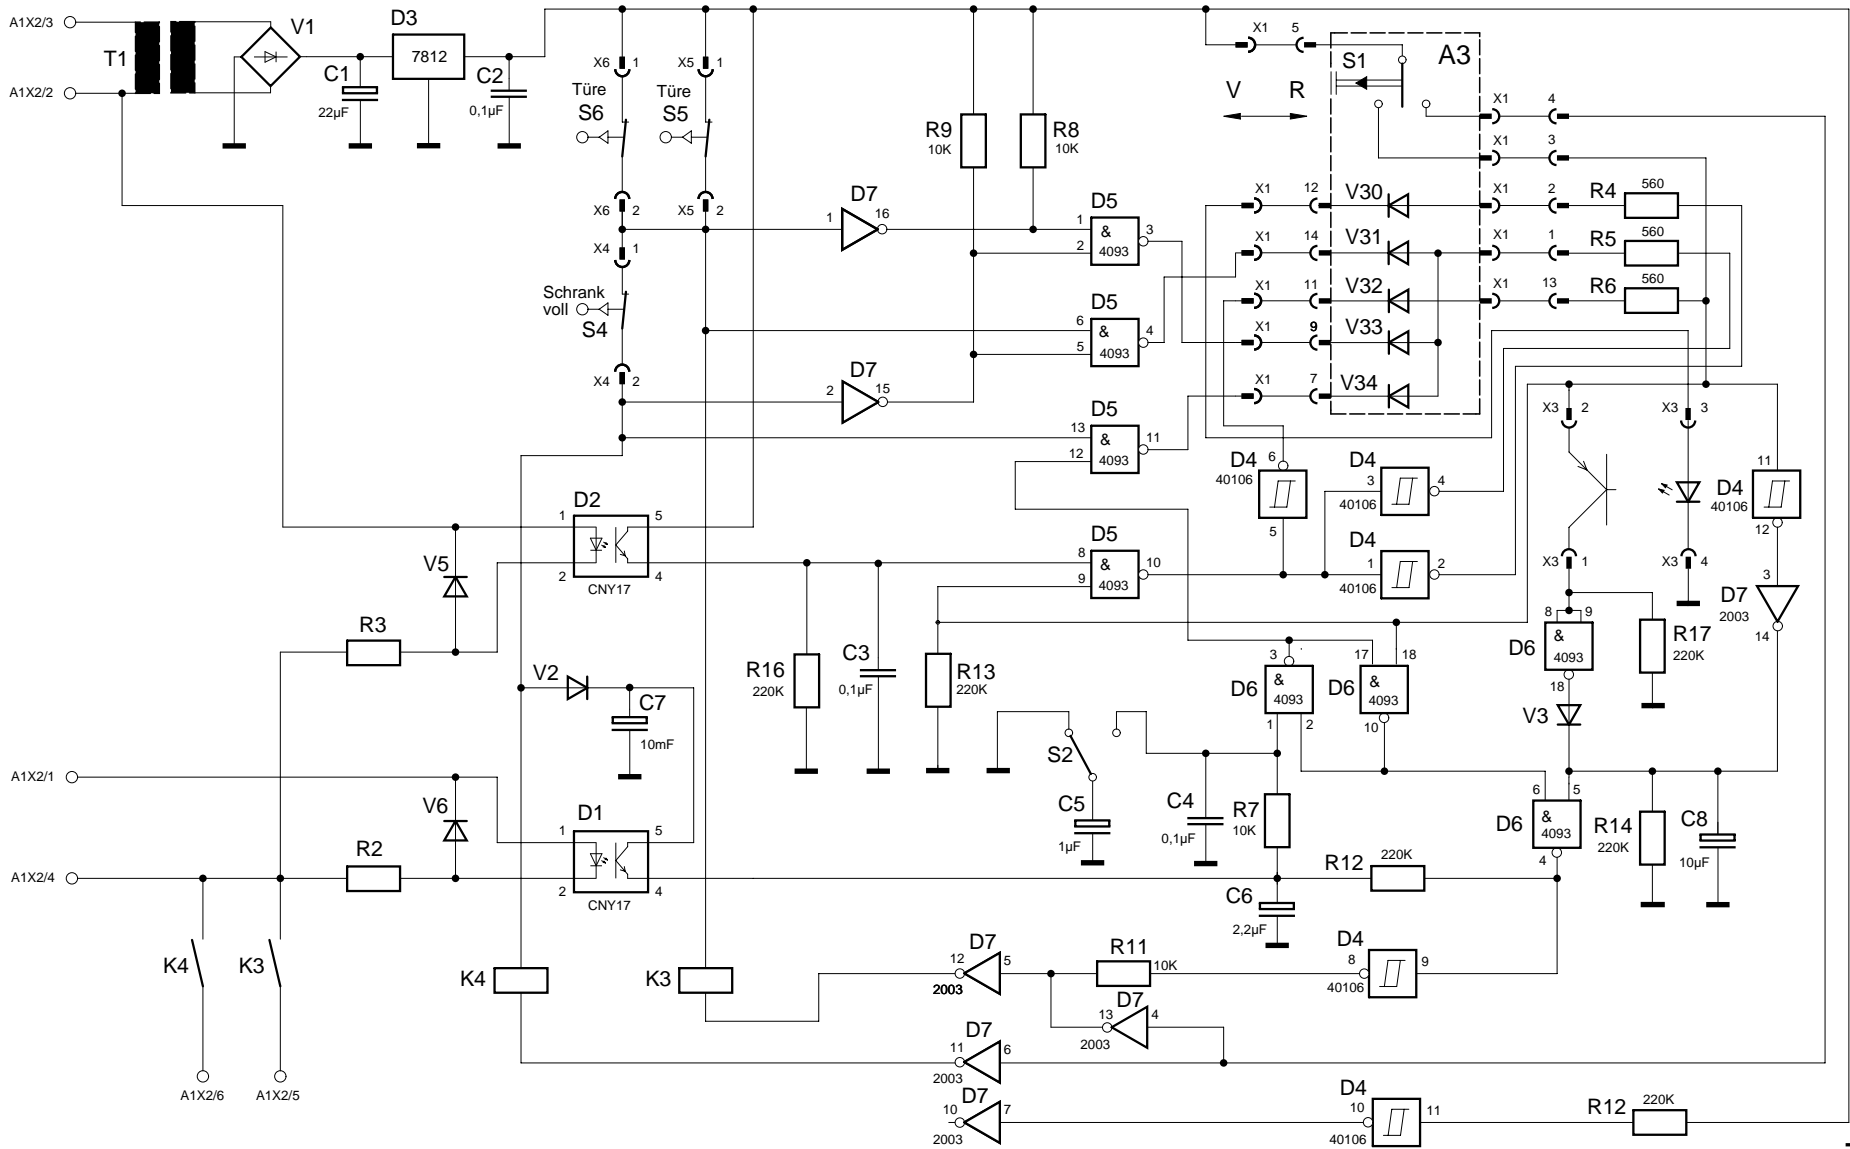

4004 062

9002 592

4000 0100

9003 047

9000 465

9002 933

9003 275

9000 410

Stromlaufplan 4000 E CROSS/CUT
 schéma de 4000 E CROSS/CUT
 circuit électrique 4000 E CROSS/CUT
 wiring diagram 4000 E CROSS/CUT

Mod. 4000 E

CROSS / CUT 2x15mm

01.06.1998
 220-240V

4000 851
 11

Stromlaufplan 4000 E CROSS/CUT
 schéma de 4000 E CROSS/CUT
 circuit électrique 4000 E CROSS/CUT
 wiring diagram 4000 E CROSS/CUT

Mod. 4000 E
 CROSS / CUT 2x15mm
 01.06.1998
 100-115V

01.06.1998
100-115V

Mod. 4000 E

CROSS / CUT 2x15mm

4000 124
13

Stromlaufplan 4000 E CROSS/CUT
 schéma de 4000 E CROSS/CUT
 circuit électrique 4000 E CROSS/CUT
 wiring diagram 4000 E CROSS/CUT