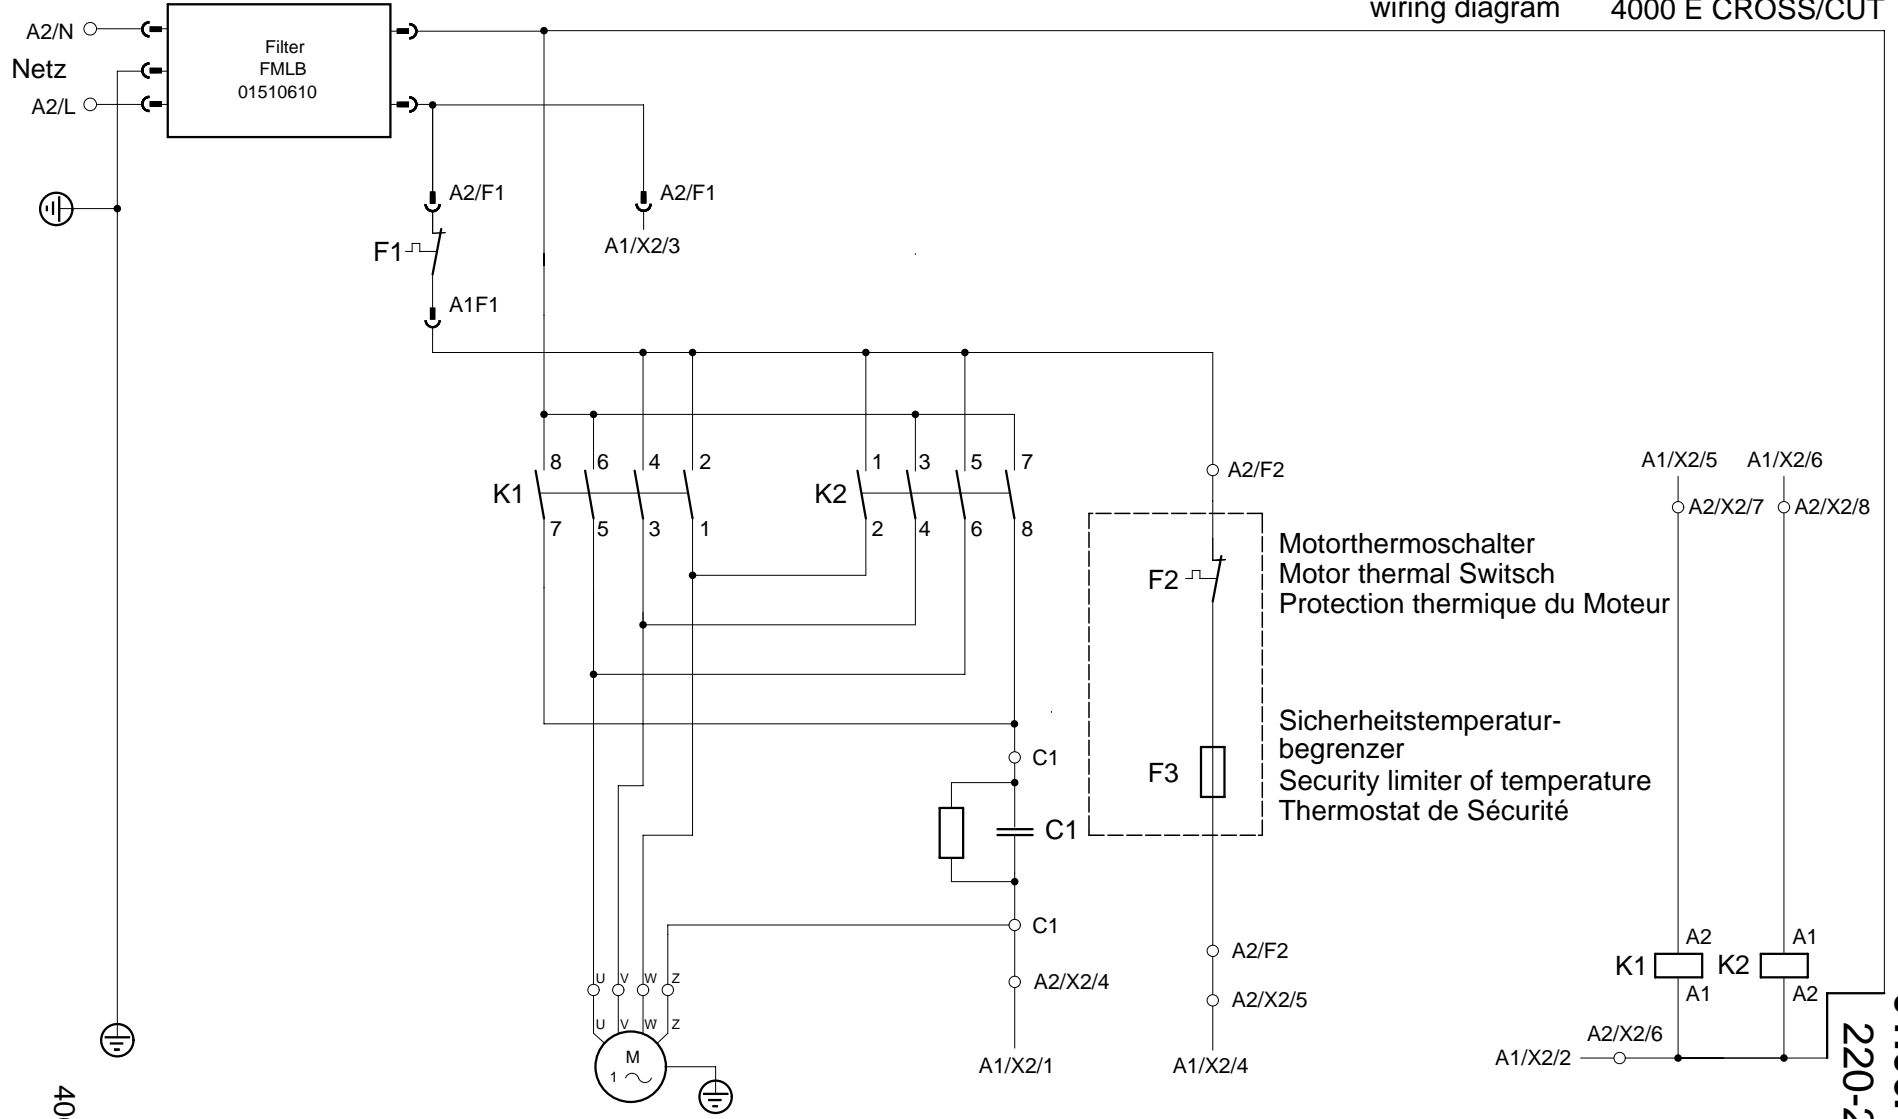

Stromlaufplan 4000 E CROSS/CUT
schéma de 4000 E CROSS/CUT
circuit électrique 4000 E CROSS/CUT
wiring diagram 4000 E CROSS/CUT

Mod. 4000 E

CROSS / CUT 2x15mm

01.06.1998
220-240V

4000 851
11