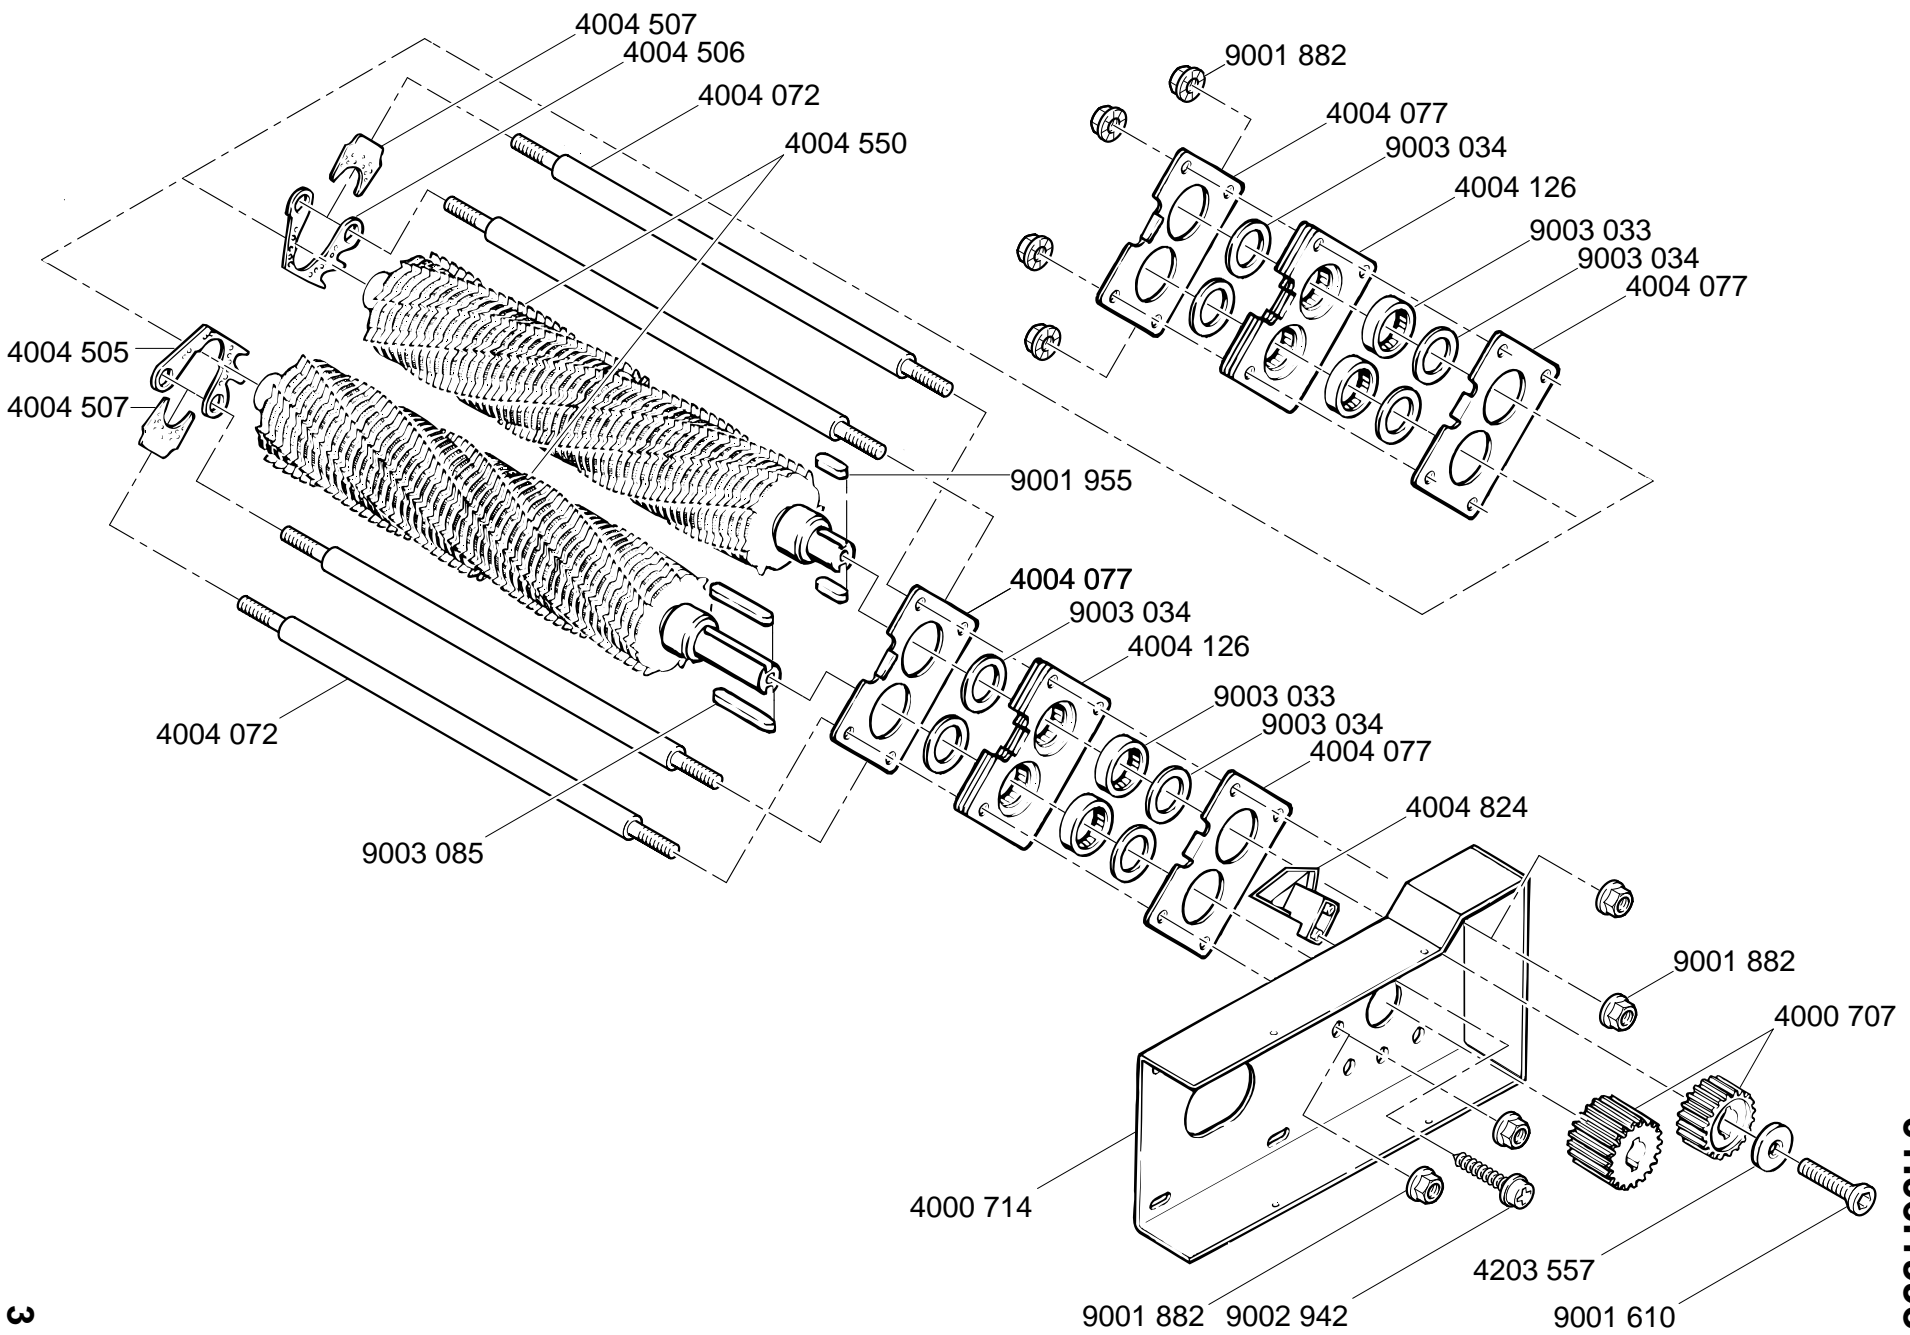

CROSS / CUT 2x15mm
Mod.4000 E
 01.06.1998

Mod. 4000 E
 CROSS / CUT
 2x15mm
 01.06.1998

Mod. 4000 E
 CROSS / CUT 2x15mm
 01.06.1998

CROSS / CUT 2x15mm
Mod.4000 E
01.06.1998

CROSS / CUT 2x15mm
Mod.4000 E
 01.06.1998
 220-240V

CROSS / CUT 2x15mm
Mod.4000 E
 01.06.1998
 100-115V

9003 842

9001 737

9001 534

9001 396

3102 080

9001 395

9001 533

9003 012

4004 370

4004 065

9000 044

9003 190

9003 292

9001 906

4004 364