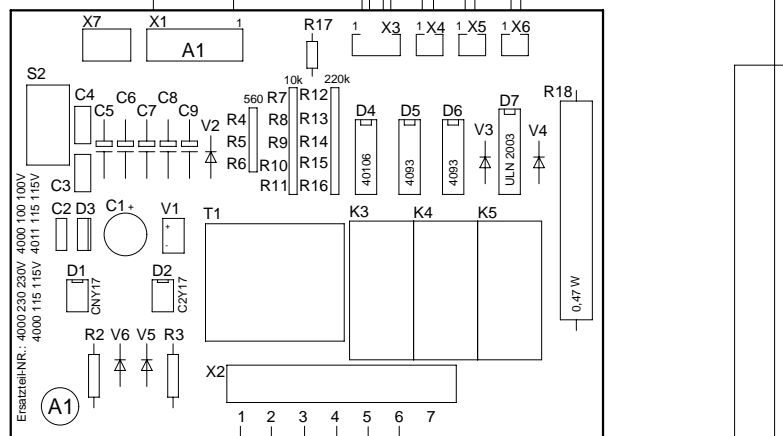

Ersatzteil-Nr.:
4000 115/115V
4000 100/100V

- orange orange orange
- grau grey gris
- blau blue bleu
- schwarz/weiß black/white noir/blanc
- blau blue bleu
- schwarz black noir