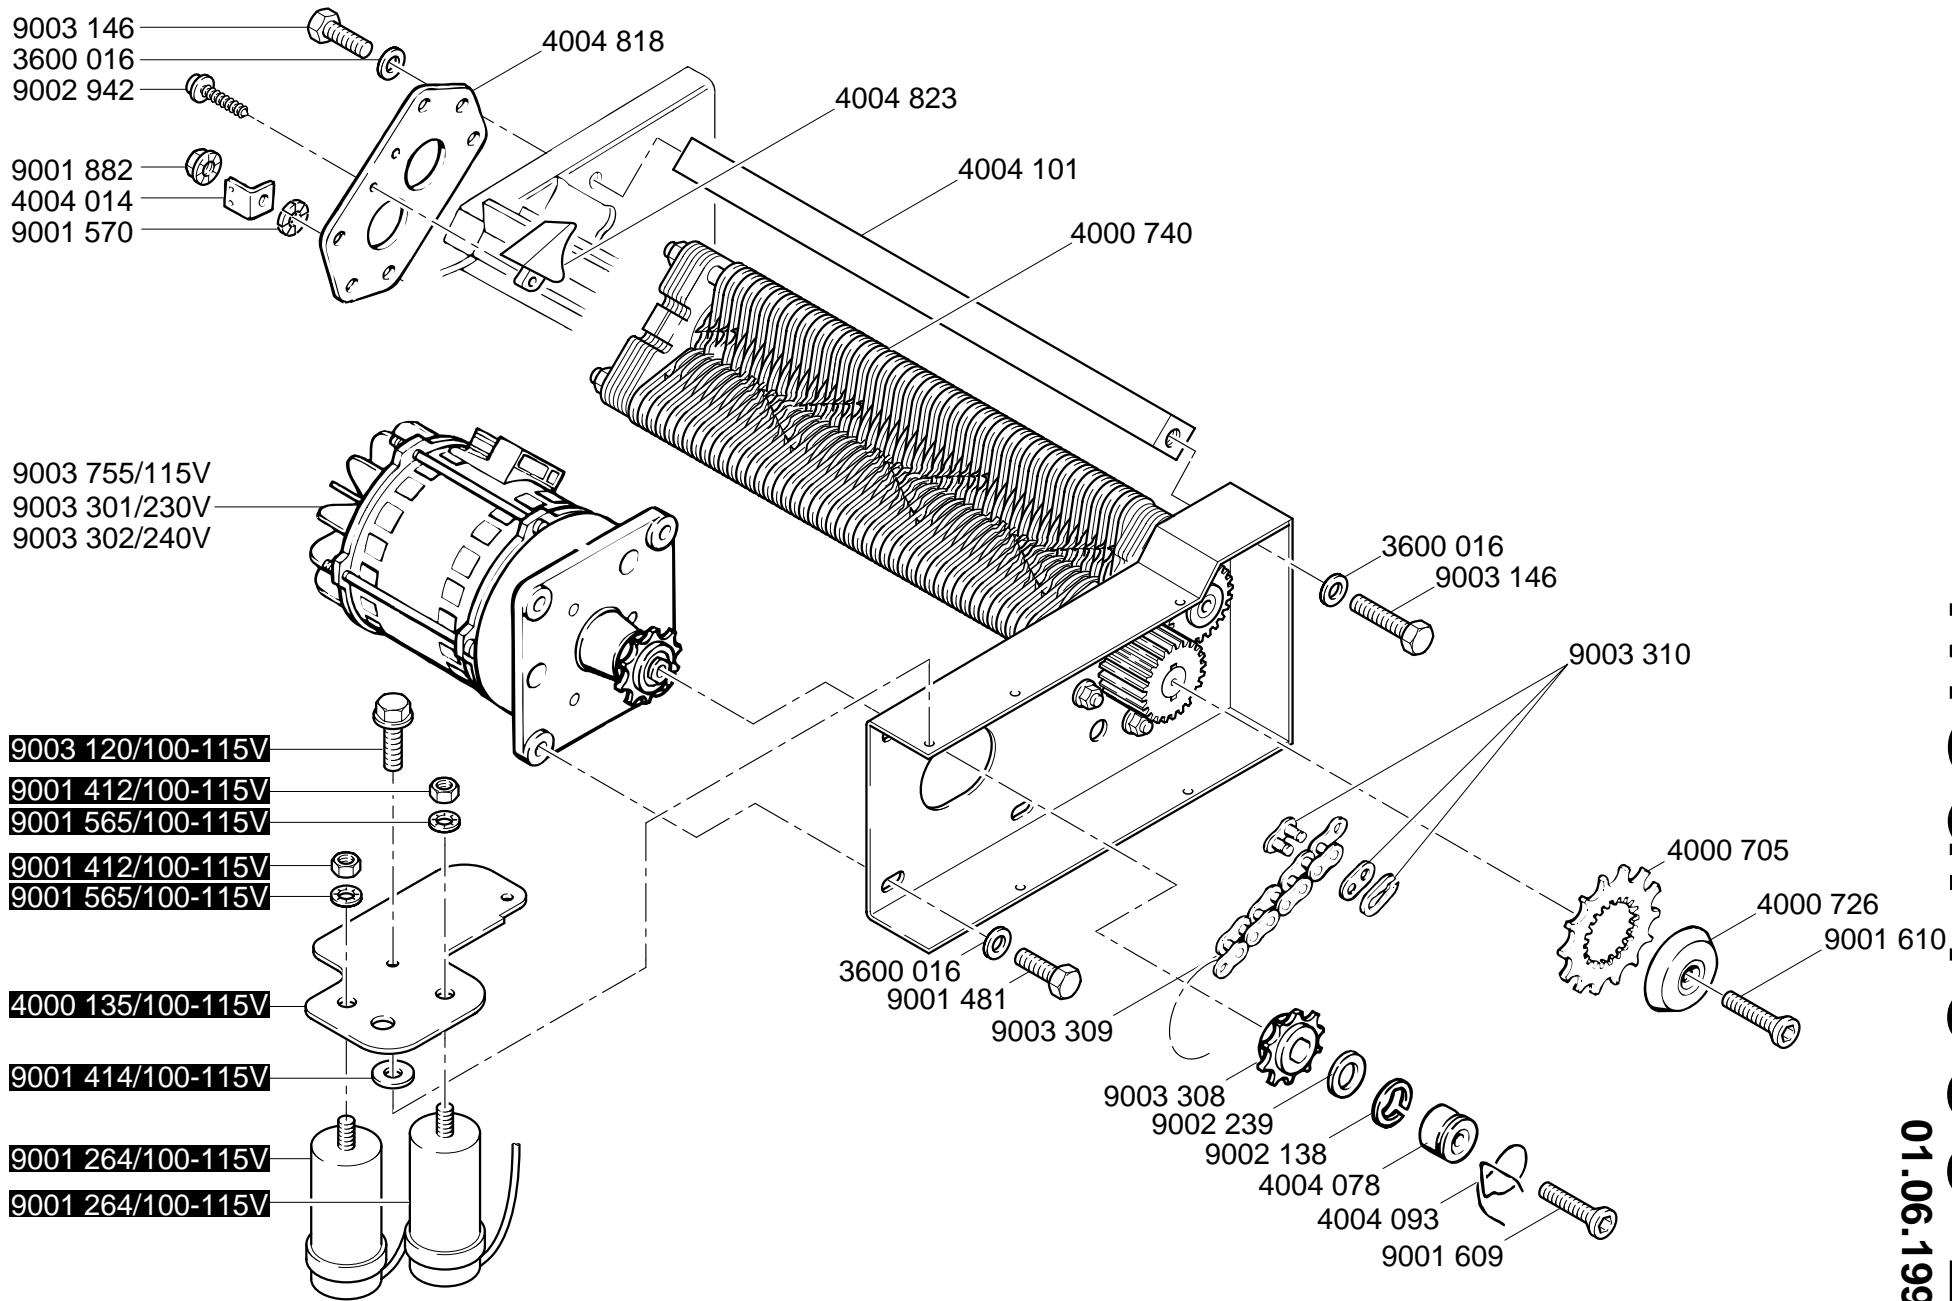

CROSS / CUT 2x15mm
Mod.4000 E
 01.06.1998

Mod. 4000 E
 CROSS / CUT
 2x15mm
 01.06.1998

Mod. 4000 E
 CROSS / CUT 2x15mm
 01.06.1998

CROSS / CUT 2x15mm
Mod.4000 E
01.06.1998

CROSS / CUT 2x15mm
Mod.4000 E
 01.06.1998
 220-240V

CROSS / CUT 2x15mm
Mod.4000 E
 01.06.1998
 100-115V

9003 842

9001 737

9001 534

9001 396

3102 080

9001 395

9001 533