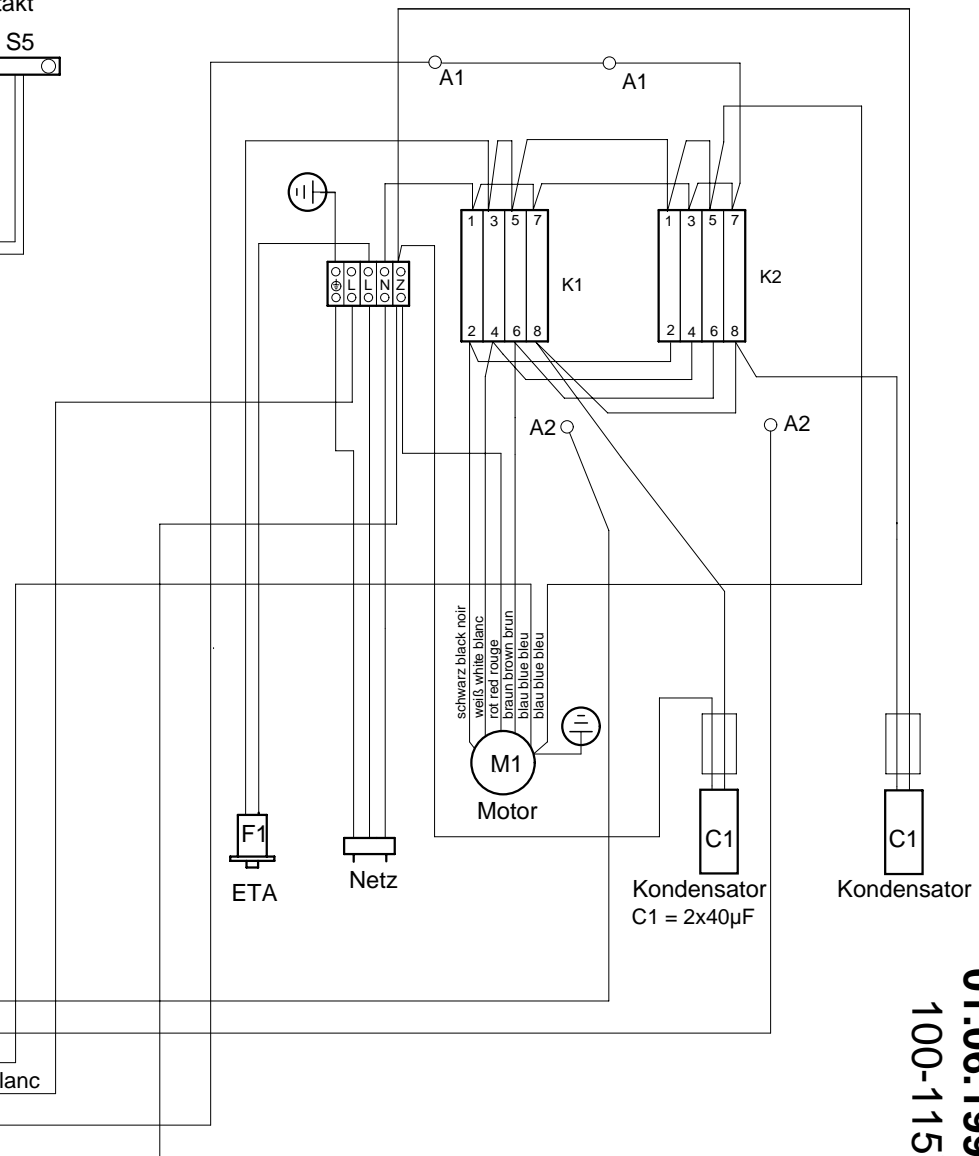

4004 062

9002 592

4000 0100

9003 047

9000 465

9002 933

9003 275

9000 410

4004 067

CROSS / CUT 2x15mm
Mod. 4000 E
 01.06.1998

Anschlußplan 4000 E CROSS/CUT
Diagramme de branchement 4000 E CROSS/CUT
Conecting diagram 4000 E CROSS/CUT

CROSS / CUT 2x15mm

Mod. 4000 E

01.06.1998
220-240V

Ersatzteil-Nr.: 4000 760

Ersatzteil-Nr.:
4000 115/115V
4000 100/100V

- orange orange orange
- grau grey gris
- blau blue bleu
- schwarz/weiß black/white noir/blanc
- blau blue bleu
- schwarz black noir

Anschlußplan 4000 E CROSS/CUT
Diagramme de branchement 4000 E CROSS/CUT
Conecting diagram 4000 E CROSS/CUT