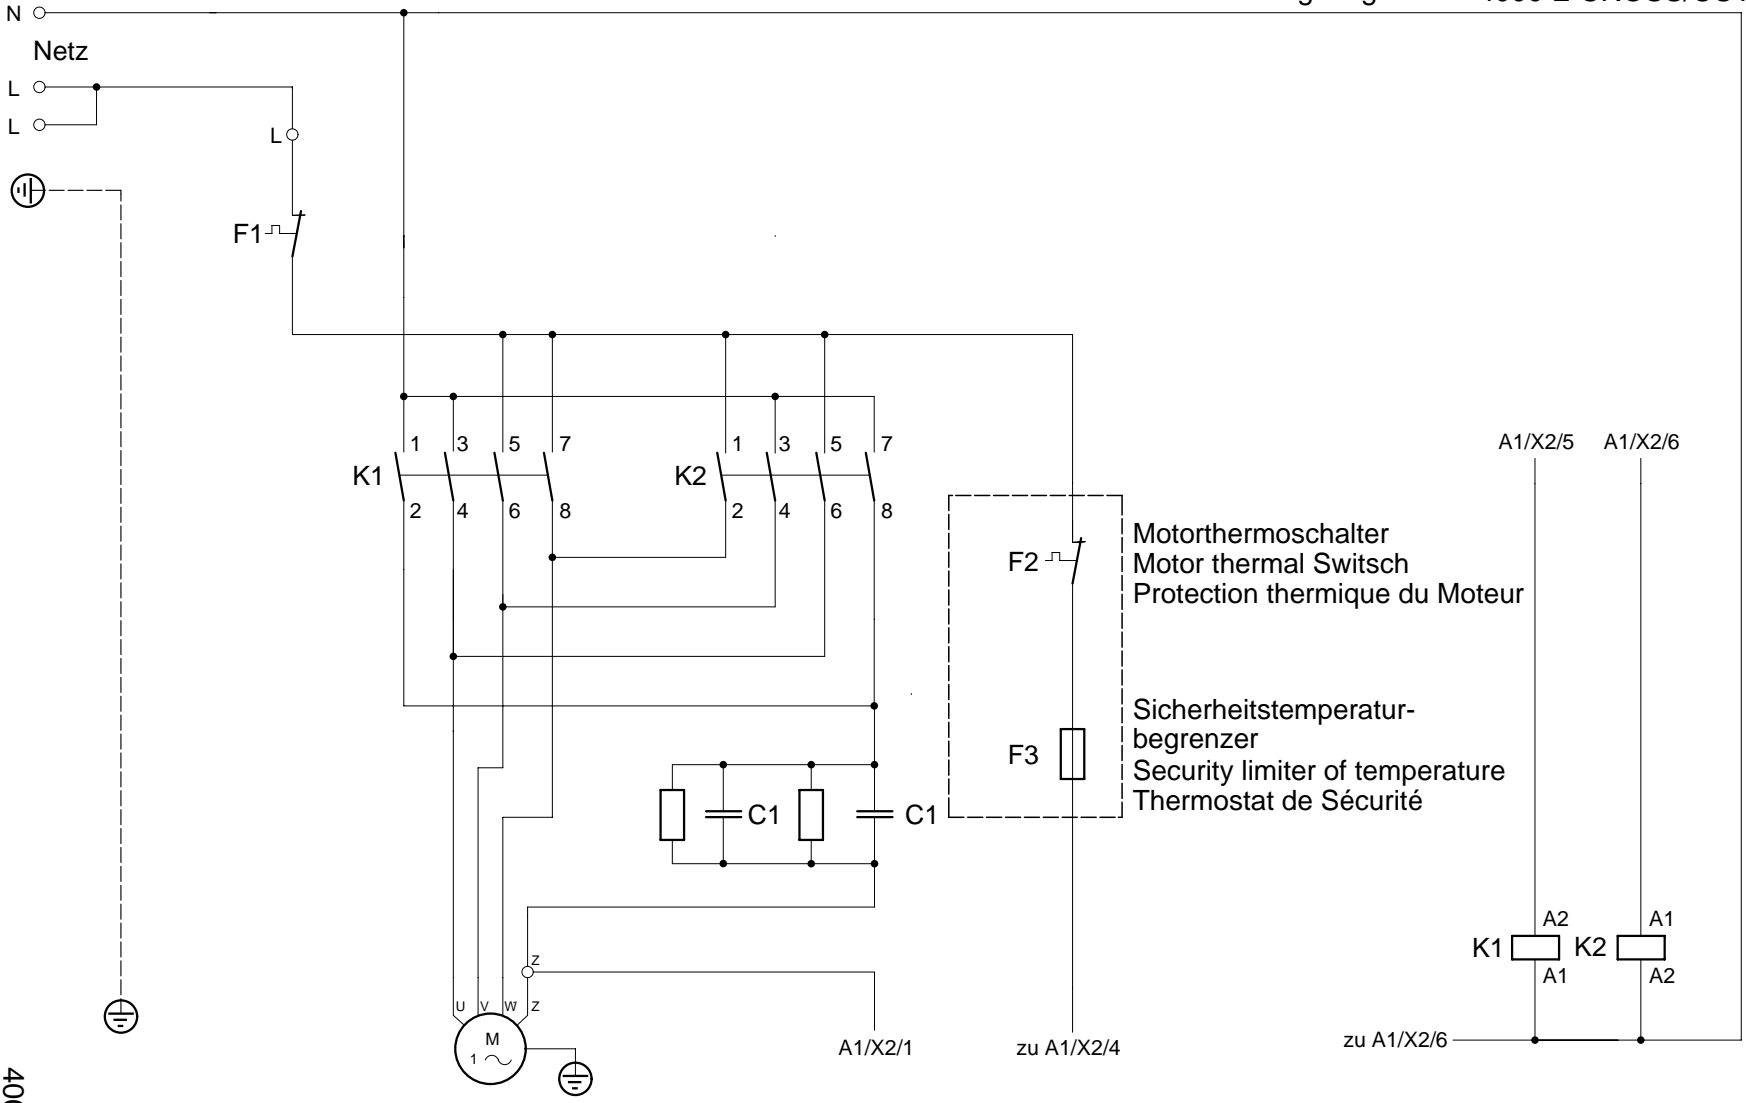

Stromlaufplan 4000 E CROSS/CUT
 schéma de 4000 E CROSS/CUT
 circuit électrique 4000 E CROSS/CUT
 wiring diagram 4000 E CROSS/CUT

Mod. 4000 E

CROSS / CUT 2x15mm

01.06.1998
 220-240V

4000 851
 11

Stromlaufplan 4000 E CROSS/CUT
 schéma de 4000 E CROSS/CUT
 circuit électrique 4000 E CROSS/CUT
 wiring diagram 4000 E CROSS/CUT