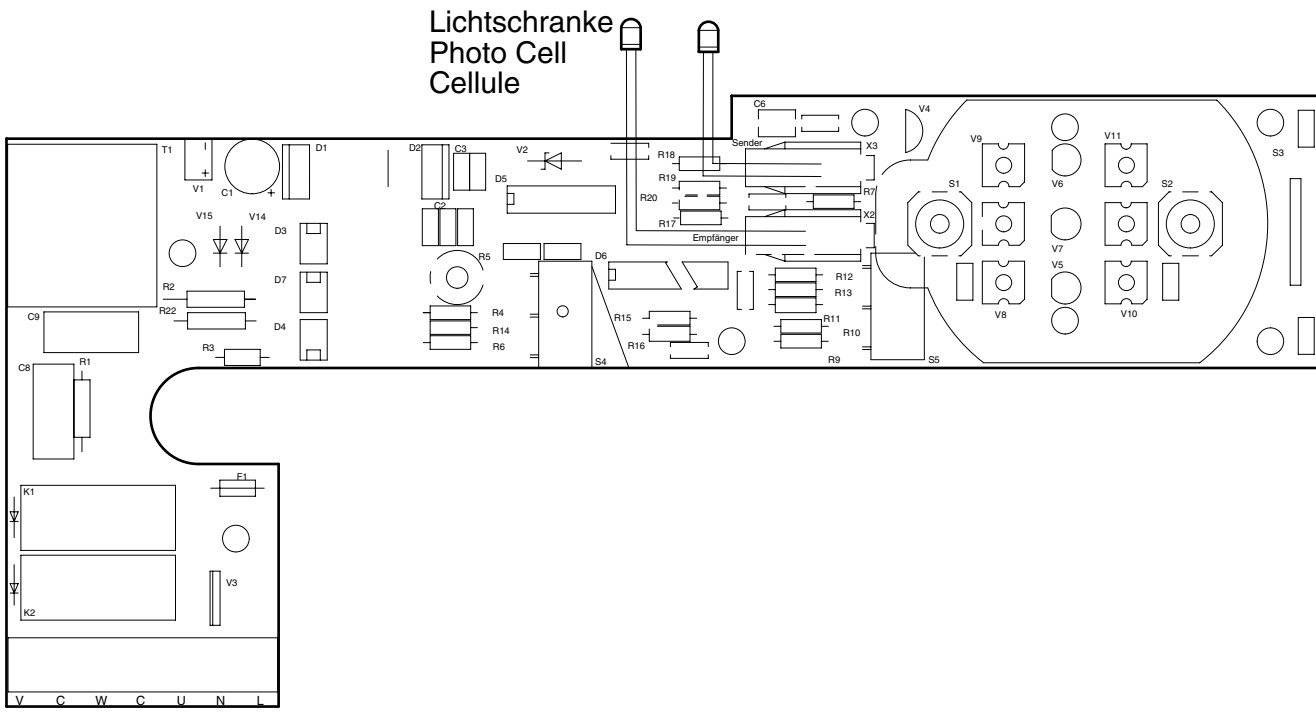

# Mod. 2404 B

CROSS / CUT

4X40mm

01.01.2012

# CROSS / CUT 4X40mm Mod. 2404 B

01.01.2012

Anschlußplan 2404 A  
Diagramme de branchement 2404 A  
Connecting diagram 2404 A

Netz  
Power Supply  
Branchement  
au Secteur

Kondensator  
Capacitor  
Condensateur

# Mod.2404 B

01.02.2013

CROSS / CUT 4X40mm  
**Mod.2404 B**

01.03.2013

CROSS / CUT <sup>2x15mm</sup>  
**Mod.2404 B**  
01.02.2013