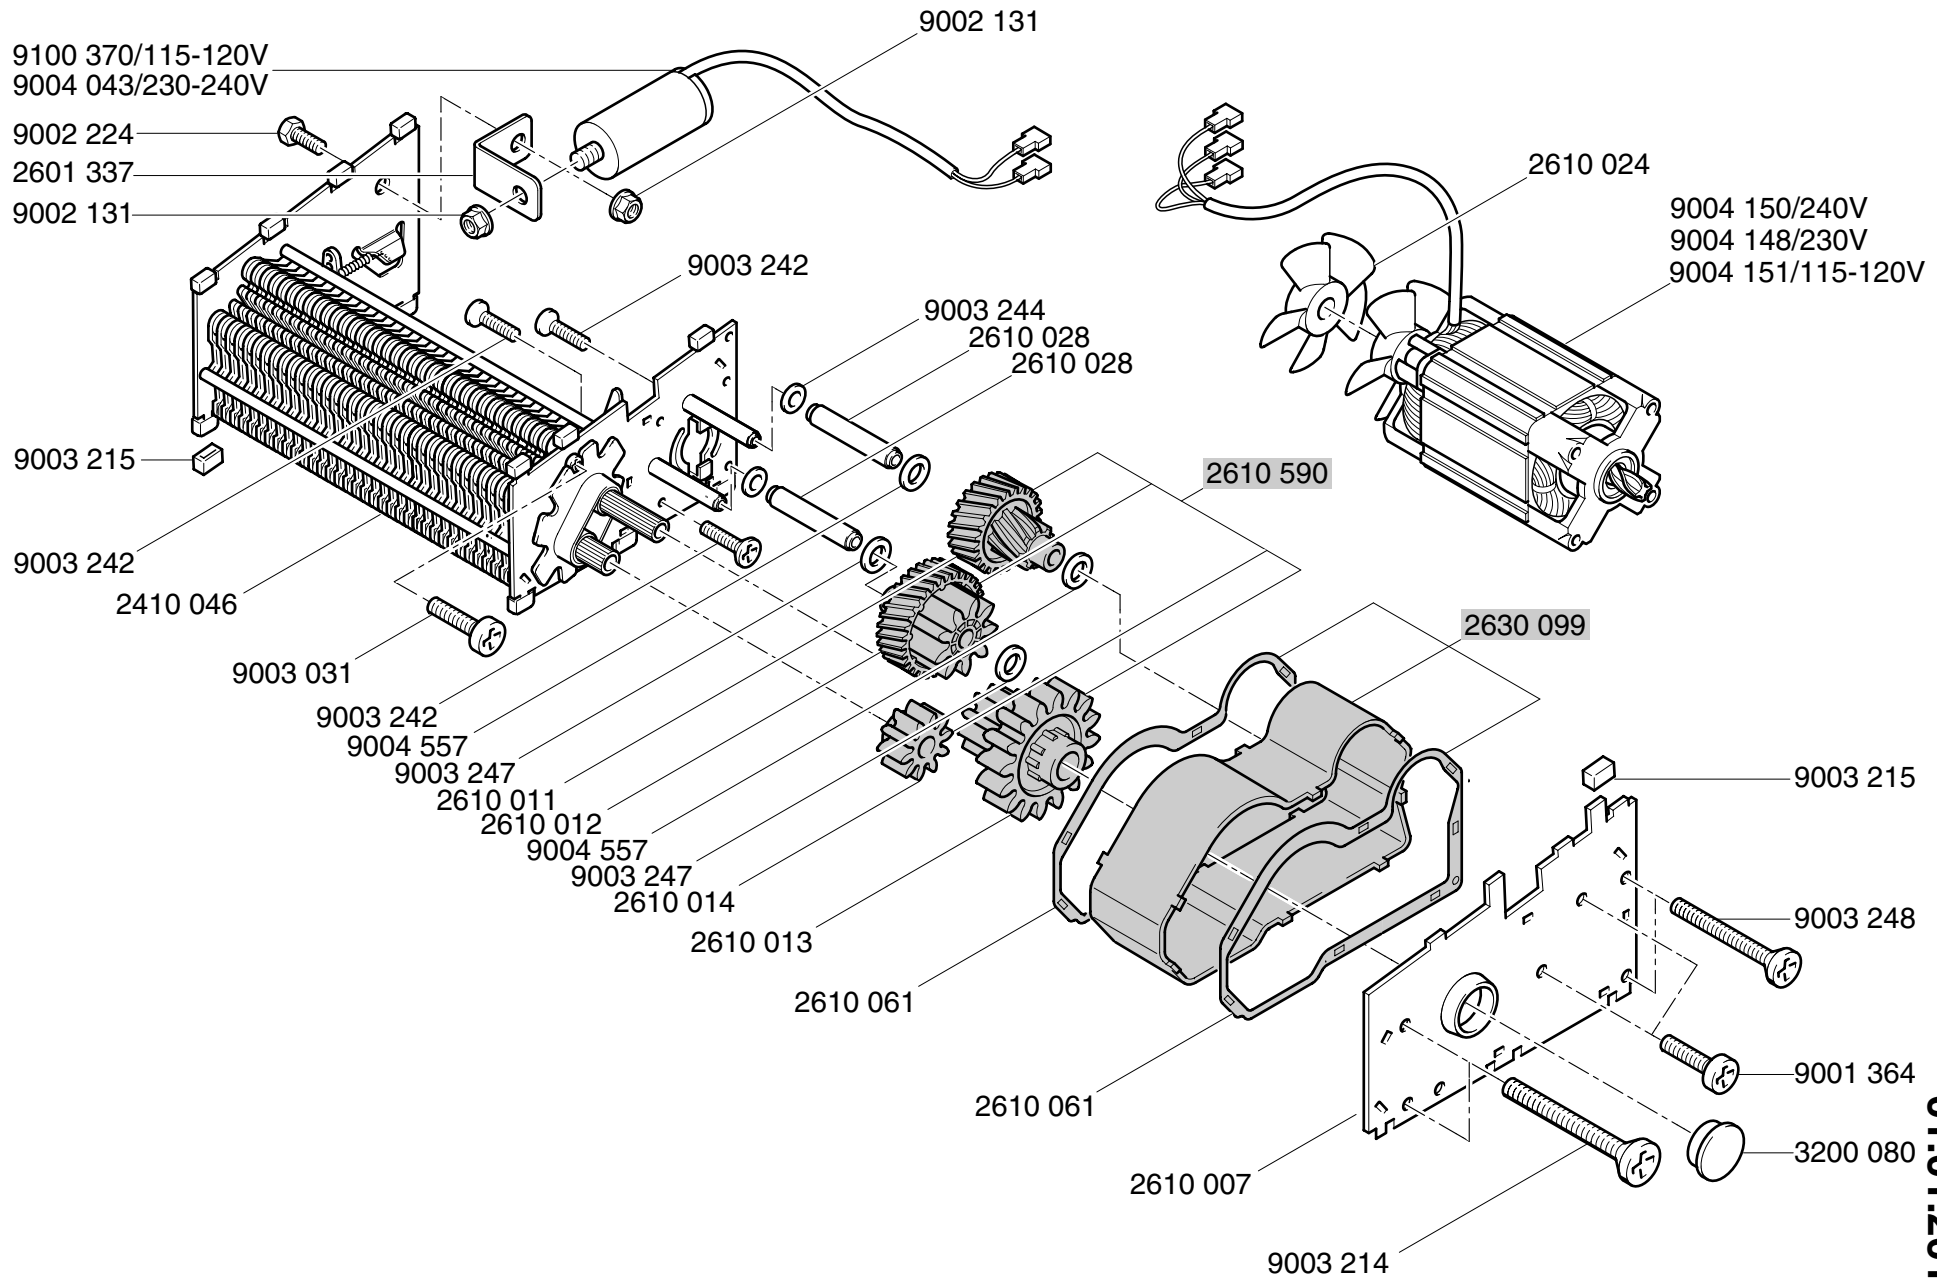

CROSS / CUT 4X40mm  
**Mod.2404 B**

01.01.2012

**Mod. 2404 B**  
 CROSS / CUT  
 4X40mm  
 01.01.2012

9000 403

2410 026

9005 314

2410 236

2404 0200

9004 551

9003 839

9001 612

9003 839

9001 612

# Mod. 2404 B

CROSS / CUT

4X40mm

01.01.2012

# Mod.2404 B

01.02.2013

CROSS / CUT 4X40mm  
**Mod.2404 B**

01.03.2013

CROSS / CUT <sup>2x15mm</sup>  
**Mod.2404 B**  
01.02.2013