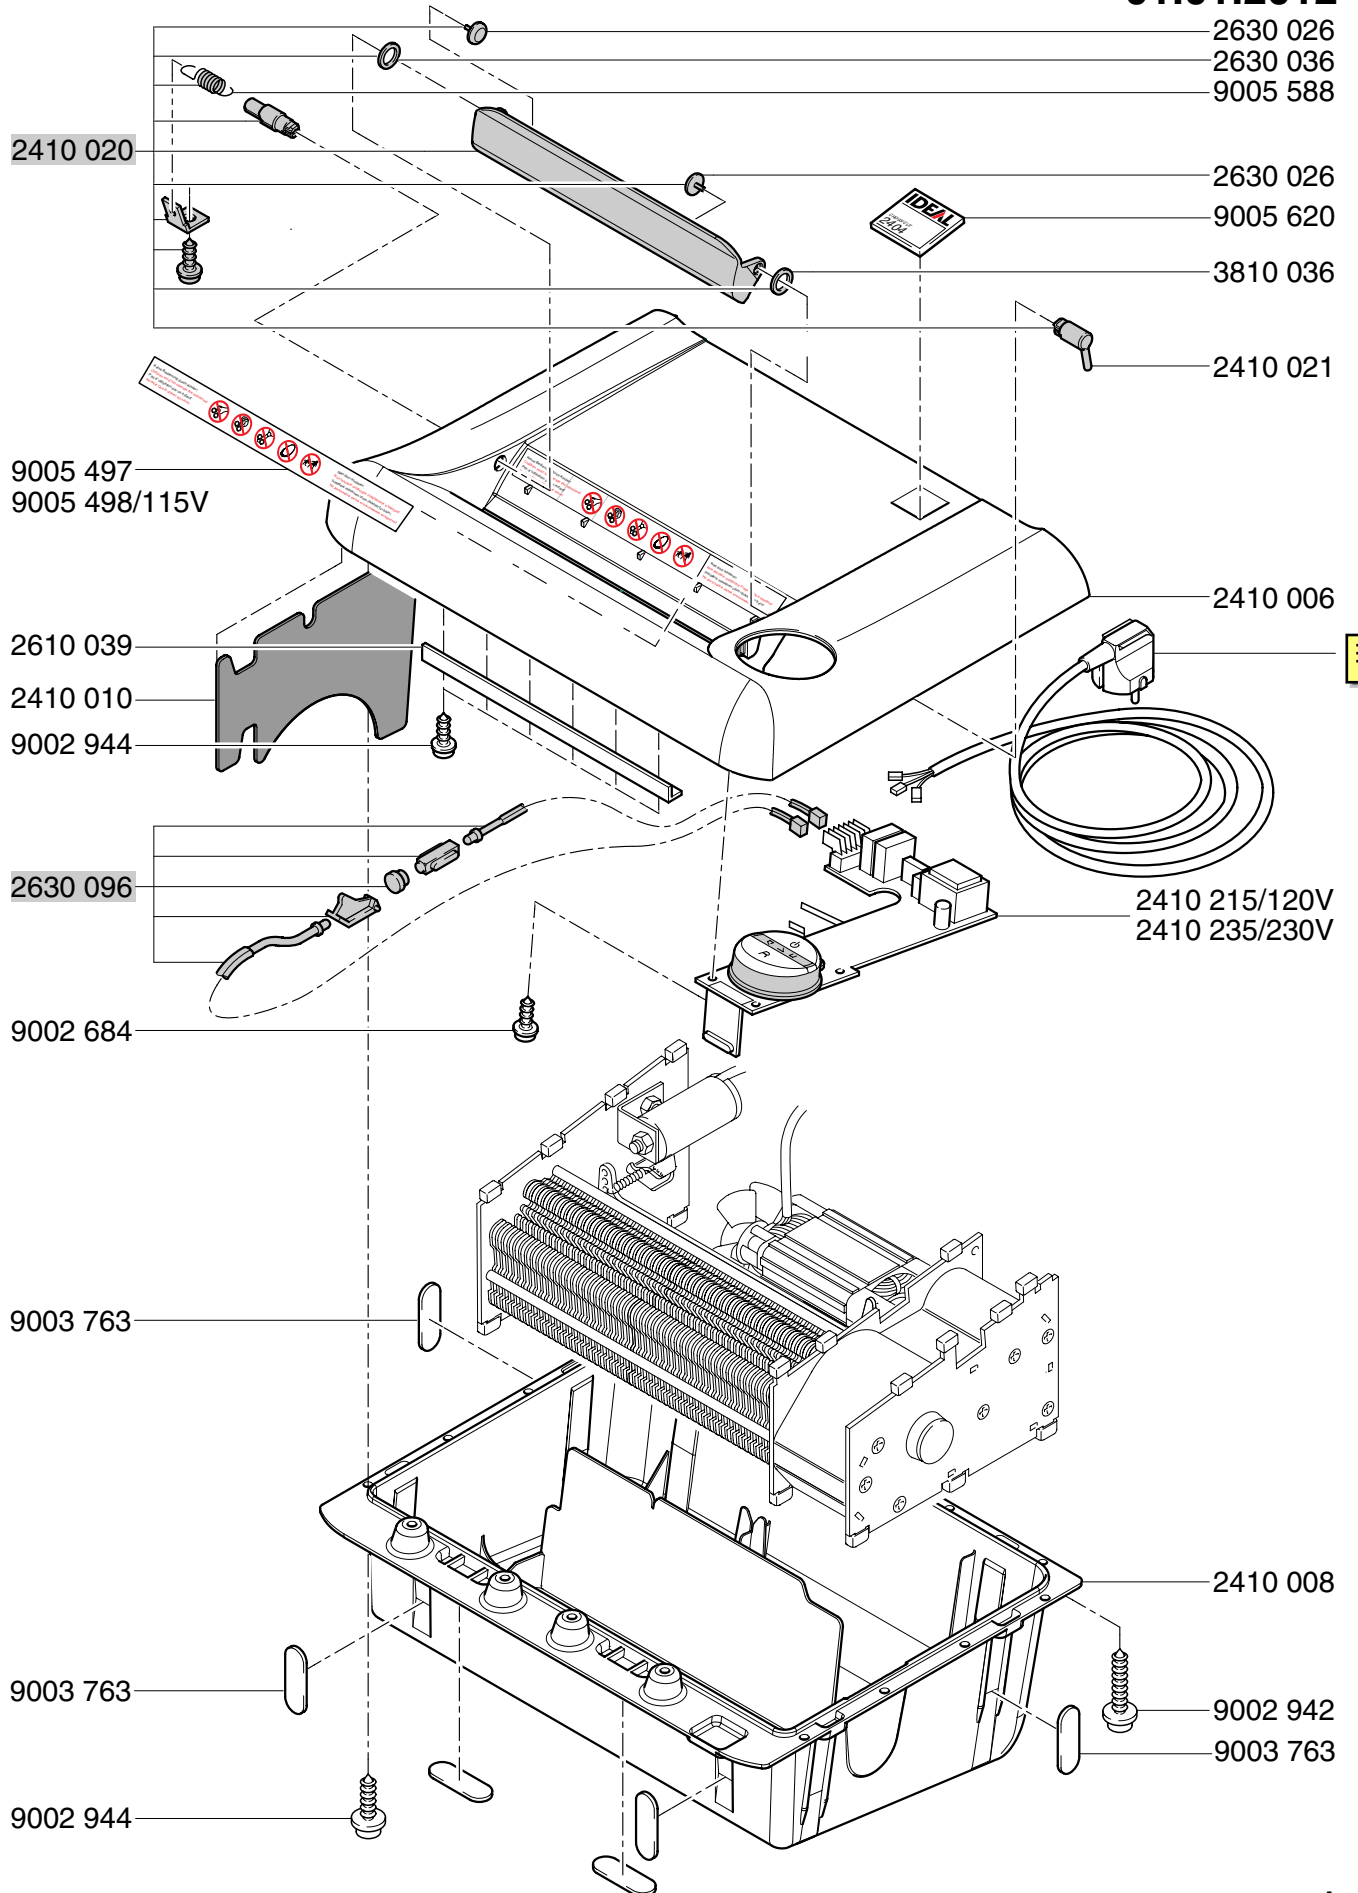

CROSS / CUT 4X40mm  
**Mod.2404 B**

01.01.2012

**Mod. 2404 B**  
 CROSS / CUT  
 4X40mm  
 01.01.2012

9000 403

2410 026

9005 314

2410 236

2404 0200

9004 551

9003 839

9001 612

9003 839

9001 612

# Mod. 2404 B

CROSS / CUT

4X40mm

01.01.2012

# Mod.2404 B

01.02.2013

CROSS / CUT 4X40mm  
**Mod.2404 B**

01.03.2013

CROSS / CUT <sup>2x15mm</sup>  
**Mod.2404 B**  
01.02.2013