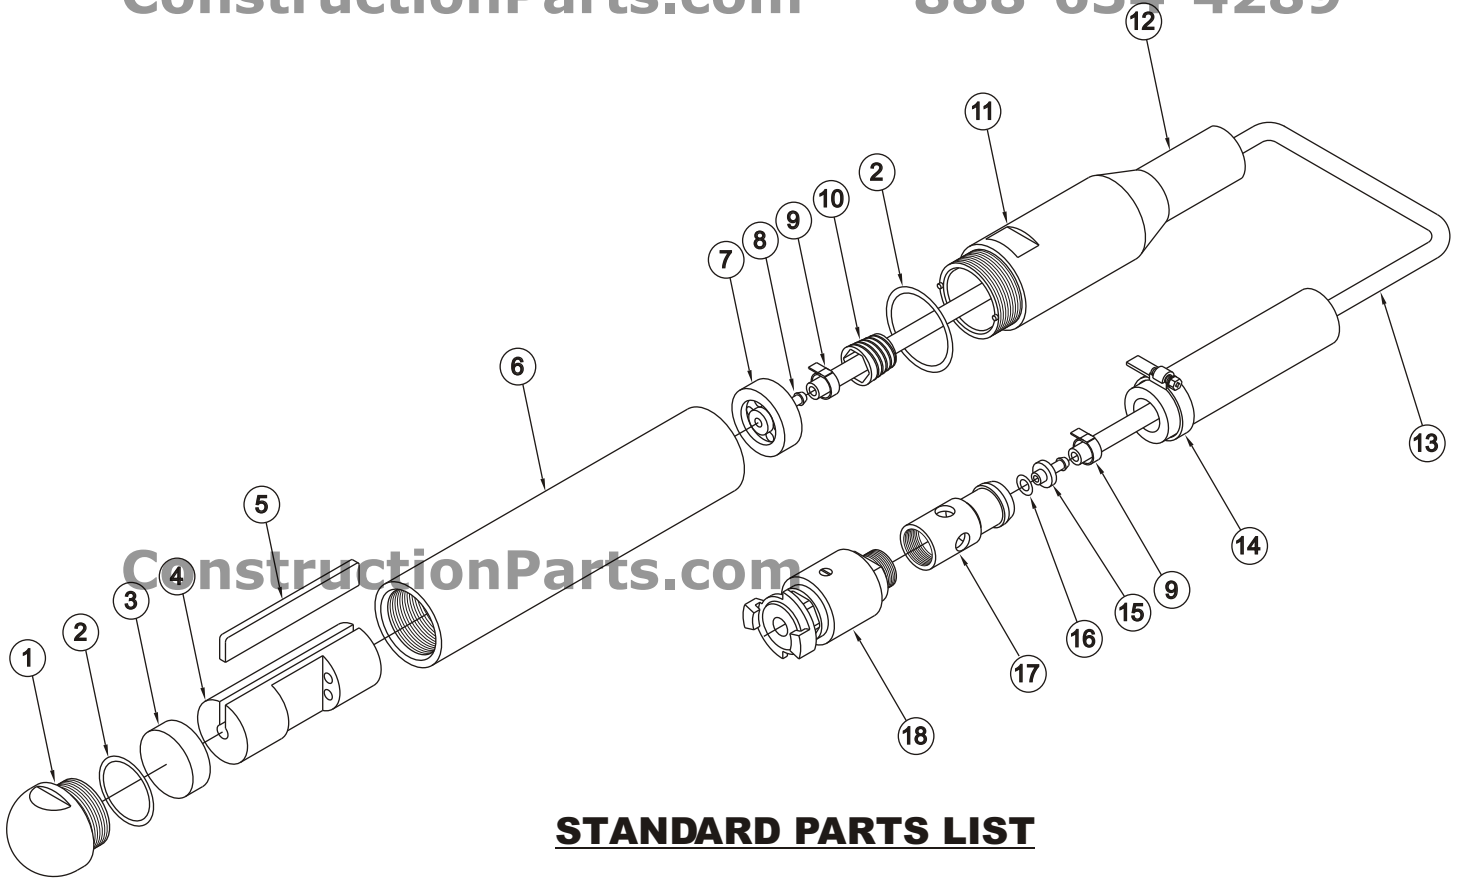

Drawing & Parts List

ConstructionParts.com

888-634-4289

STANDARD PARTS LIST

Item	Qty	BD35	BD55	BD65	BD75	Description
1	1	182619	182905	182641	183031	Tip, Pneumatic
2	2	*160311	*160014	*160217	*924834	O-Ring, Buna-N; 70 Dur
3	1	-	182635	182643	182650	Flange, Front; Pneumatic
4	1	368071	368065	368061	368047	Rotor, Pneumatic
5	1	*182623	*182637	*182645	*182653	Vane, Pneumatic
6	1	368072	368066	368062	368048	Housing; Pneumatic
7	1	182625	182639	184110	182655	Flange, Rear; Pneumatic
8	1	182626	105521	105521	107690	Nipple, Flange; Pneumatic
9	2	*259602	*259602	*259602	*259602	Clamp, Hose; Bandit; Jr.
10	1	102623	101582	101582	101604	Sleeve, Hose Retain
11	1	182627	185277	182649	182907	Holder, Hose; Pneumatic
12	Ft	682021	682781	682781	680541	Hose, Pneumatic; Exhaust
13	Ft	689000	689100	689100	689500	Hose, Pneumatic; Inlet
14	1	*259601	*259601	*259601	*259601	Clamp, Center Punch; 2-3/4"; Steel
15	1	368070	368064	368064	368059	Barb, Inner Hose; Pneumatic
16	1	*892635	*892635	*892635	*892635	O-Ring, Buna-N; 70 Dur; Hose Barb
17	1	368073	368063	368063	368049	End Cap, Outer Hose
18	1	183920	183920	183920	183920	Assy, Variable Control; Pneumatic

OPTIONAL PARTS LIST

Qty	BD35	BD55	BD65	BD75	Description
1	183568	183571	183579	183582	Tip, Rubber; Pneumatic
1	-	-	-	101479	Spring, Hose Protection; BD75
1	187917	187919	187920	187921	Maintenance Kits
1	680770	680770	680770	680770	Assy, Pneumatic Oiler
1	680765	680765	680765	680765	Assy, Pneumatic Strainer