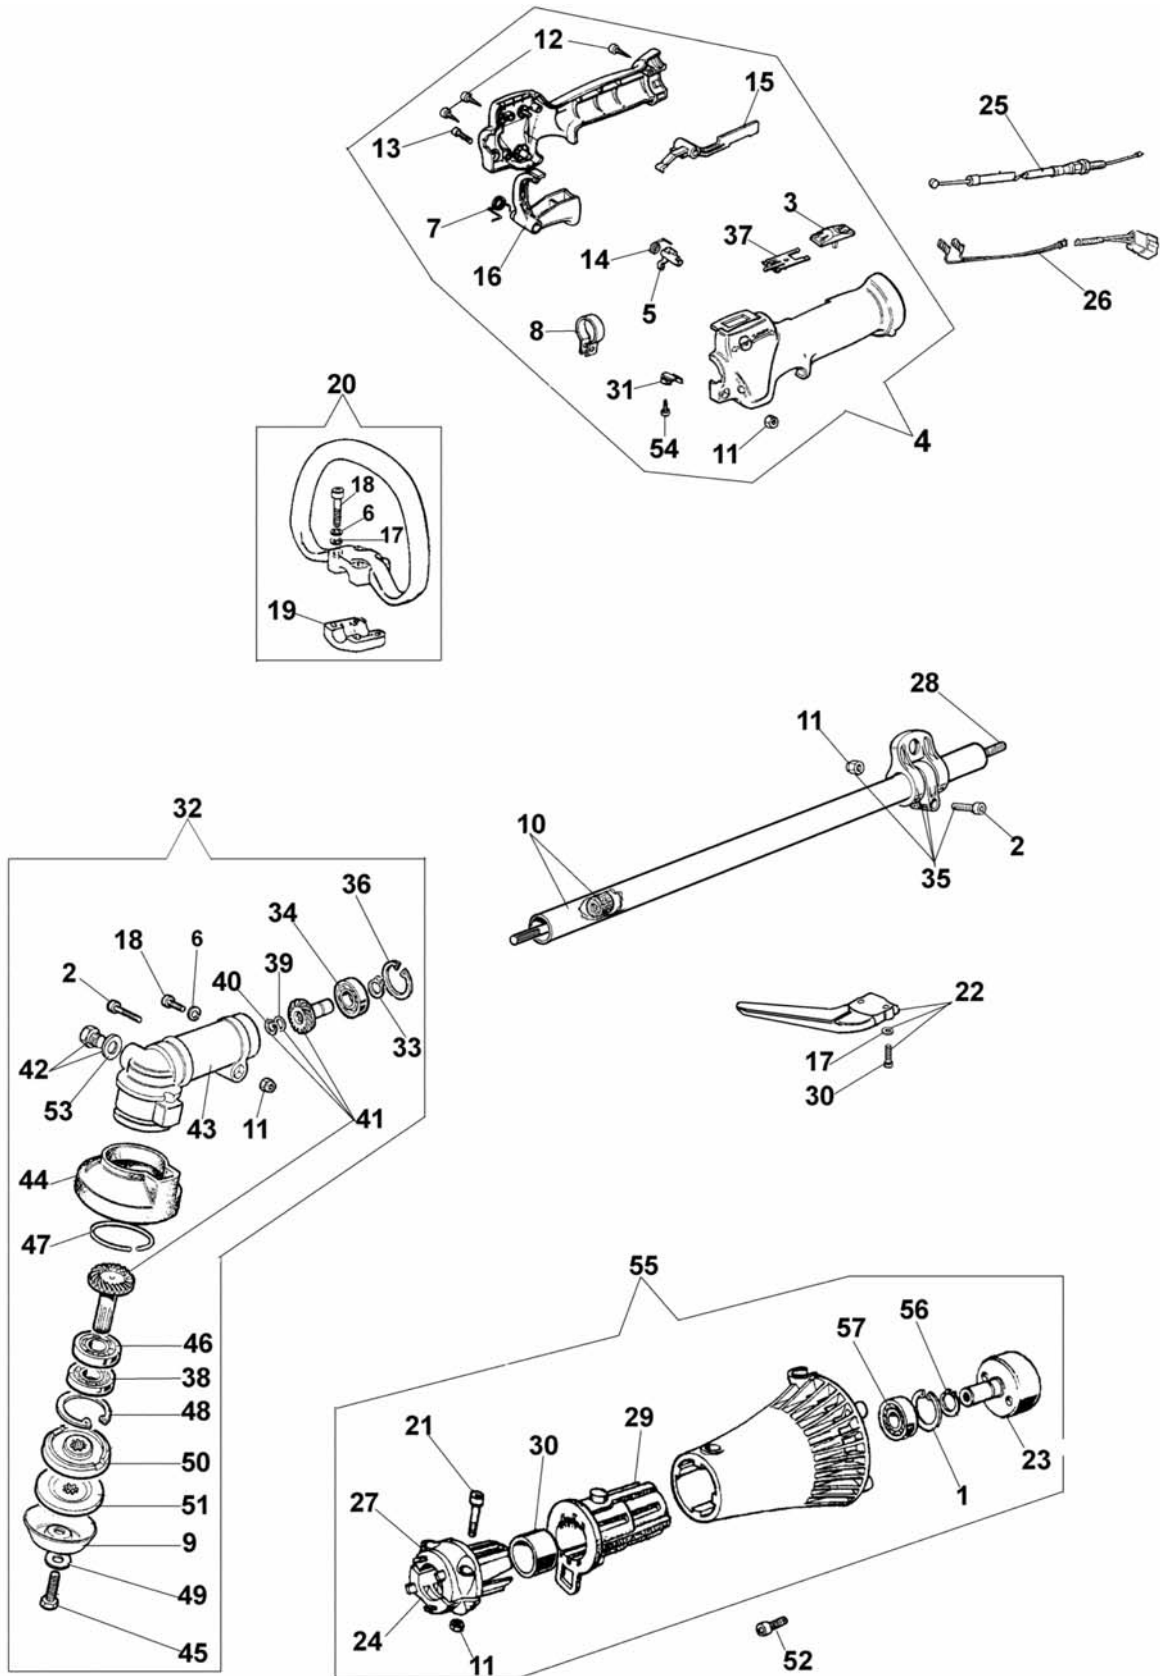

Ref.Nu	Qty	Part number	Description	Validity from	Validity till	Notes	Bulletin
1	1	3025019	Ring				
2	2	3801015	Screw				
3	1	61040051	Slide control				
4	1	61012006A	Handle				
5	1	61040052	Pawl				
6	6	3819006	Washer				
7	1	61040056R	Spring				
8	1	61010019	Band				
9	1	4100456R	Guard				
10	1	4160011R	Tube Ø26				
11	4	3914003	Nut				
12	3	3960067AR	Screw				
13	1	3801011	Screw				
14	1	61040057R	Spring				
15	1	61040050A	Lever				
16	1	61040059A	Cable				
17	1	3918010R	Washer				
18	5	3801017R	Screw				
19	1	61010024R	Clamp				
20	1	61032012	Handle				
21	2	3801016	Screw				
22	1	61042026	Guard				
23	1	4161343R	Clutch drum				
24	1	61010020	Adaptor				
25	1	61040058	Throttle cable				
26	1	61010023A	Cable				
27	1	61010021	Adaptor				
28	1	62030042R	Drive shaft				
29	1	4161428	Shock absorber				
30	1	4161364	Bushing				
31	1	61040054	Plate				
32	1	4160012AR	Bevel gear Ø26				
33	1	3024010R	Ring				
34	1	3035005R	Bearing				
35	1	4161619R	Band d.26				
36	1	3025018	Ring				
37	1	61040053	Plate				
38	1	3035012	Bearing				
39	1	4138311A	Ring				
40	1	3025009	Ring				
41	1	4160139	Bevel gear set				
42	1	4138428	Cap				
43	1	4160338R	Gear case				
44	1	4162177AR	Guard				
45	1	3806069R	Screw				
46	1	094000006R	Bearing				
47	1	4162178	Spring				
48	1	3025021	Ring				
49	1	3916008R	Washer				
50	1	4160004BR	Flange				
51	1	4160005R	Flange				
52	4	4175074	Screw				
53	1	4179141	Washer				
54	2	3806035	Screw				
55	2	61032029R	Clutch cover				
56	4	3024012	Ring				
57	1	3035235	Bearing				