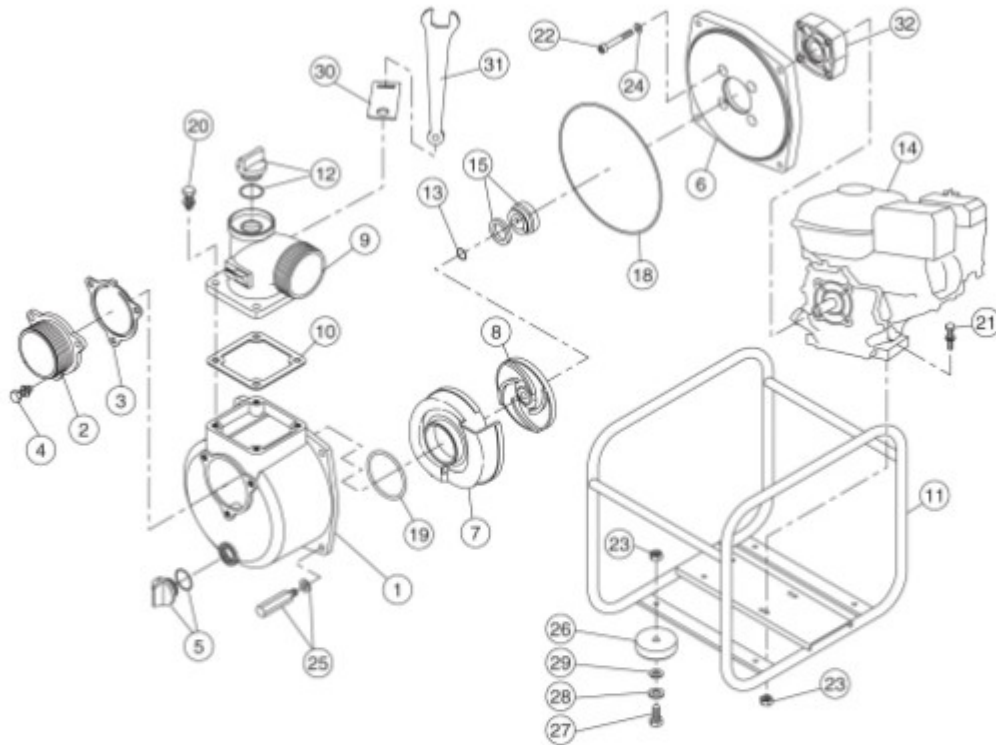

STH-80X Parts List

REF NO.	PART NO.	DESCRIPTION	QTY.
01	0112795	PUMP CASING	1
02	0112876	SUCTION FLANGE	1
03	0112799	CHECK VALVE	1
04	743119061	M10*25 HEX BOLT 1pc	3
05	0118078	20A PLUG SET	1
06.1	0115269	FLANGE BRACKET*	1
06.2	0120931	FLANGE BRACKET	1
07	0115541	VOLUTE	1
08	0115539	IMPELLER	1
09	0111261	DELIVERY FLANGE*	1
10	0110584	DEL. FLANGE GASKET	1
11	0117433	FRAME ROLL CAGE	1
12	0118079	25A PLUG SET	1
13	0110491	ADJUSTING WASHER 1pc	3
15	0115159	MECHANICAL SEAL	1

REF NO.	PART NO.	DESCRIPTION	QTY.
18	0115015	O RING	1
19	0113989	O RING	1
20	743119063	M10*30 HEX BOLT 1pc	4
21	743119063	M8*40 HEX BOLT 1pc	4
22	724532075	M8*55 SOCKET BOLT 1pc	4
23	827419008	M8 NUT 1pc	8
24	854255008	M8 SEAL WASHER 1pc	4
25	0115542	LONG BOLT	4
26	0110515	RUBBER MOUNT	4
27	725719148	M8*20 HEX BOLT 1pc	4
28	843822008	M8 SPRING WASHER 1pc	4
29	846007008	M8 WASHER 1pc	4
30	0115588	WRENCH HOLDER	1
31	0115589	WRENCH	1
32	0115540	SPACER (6.1 Only)	1