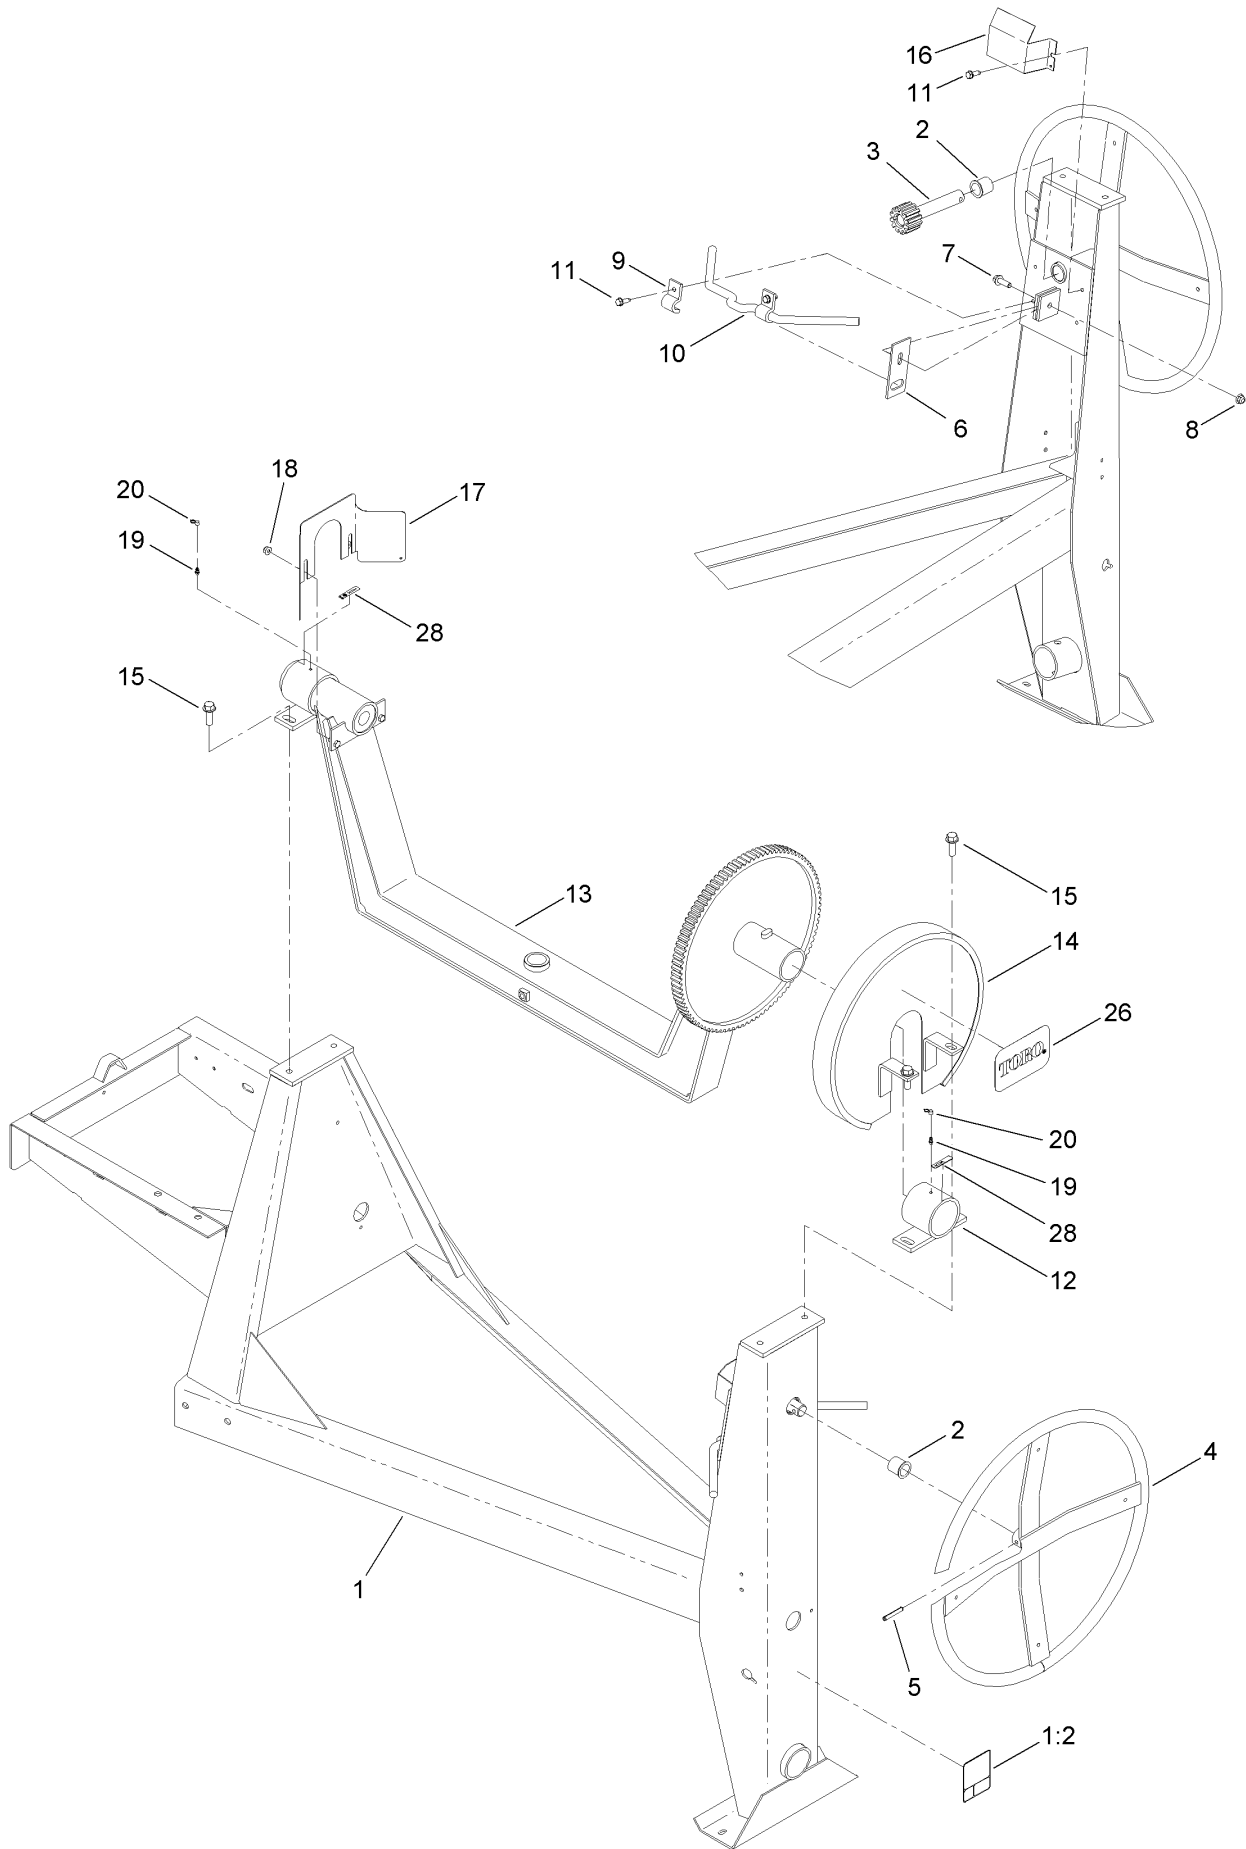

# Frame and Yoke Assembly

## Frame and Yoke Assembly (continued)

<i>Ref.</i>	<i>Part Number</i>	<i>Qty.</i>	<i>Description</i>	<i>Ref.</i>	<i>Part Number</i>	<i>Qty.</i>	<i>Description</i>
1	127-2814	1	Frame ASM	12	ST24349-03	2	Trunnion
1:2	125-8216	1	Decal-Safety Chain, Towing	13	125-6308	1	Yoke ASM
2	ST32032	2	Bushing-Nylon	14	ST27617-03	1	Guard-Brake, Upper
3	ST22029	1	Shaft-Tilt	15	ST80031	4	Screw-HWH
4	ST22096-03	1	Handwheel	16	ST27618-03	1	Guard-Brake, Lower
5	32121-27	1	Pin-Roll	17	ST27144-03	1	Guard-Pinion
6	ST27619-03	1	Dog-Brake	18	104-8300	2	Nut-Flange, NI
7	3234-24	1	Screw-HHF	19	ST46042	2	Fitting-Grease
8	104-8301	1	Nut-Flange, NI	20	ST47001	2	Cap-Plug
9	ST27559-03	2	Bracket-Handle	26	99-4693	1	Decal
10	ST27621	1	Handle-Brake	28	125-8175	2	Decal-Grease
11	701243	4	Screw-HWHTF				

## Axle Assembly (continued)

<i>Ref.</i>	<i>Part Number</i>	<i>Qty.</i>	<i>Description</i>	<i>Ref.</i>	<i>Part Number</i>	<i>Qty.</i>	<i>Description</i>
1	ST26949-03	2	Bracket-Axle, Spring	9	3256-28	2	Washer-Flat
3	99-5107	14	Nut-Lock	10	ST80054	2	Nut
4	ST26971	2	Spring-Leaf	11	3272-13	2	Pin-Cotter
5	100-6116	8	Screw-HHF	12	ST32307	2	Tire And Rim ASM
6	ST26195	2	Bolt-U	13	325-33	2	Screw-HH
7	ST21460-03	1	Axle-Spring	14	ST34972	2	Spring-Coil
8	125-8171	2	Hub ASM				

## Hub Assembly No. 125-8171 (continued)

<i>Ref.</i>	<i>Part Number</i>	<i>Qty.</i>	<i>Description</i>
2	ST39190	4	Stud-Wheel
3	ST32233	2	Bearing-Roller
4	ST80045	4	Nut-Lug

<i>Ref.</i>	<i>Part Number</i>	<i>Qty.</i>	<i>Description</i>
5	ST34573	1	Cap-Dust
6	ST32052	1	Seal-Hub, Wheel