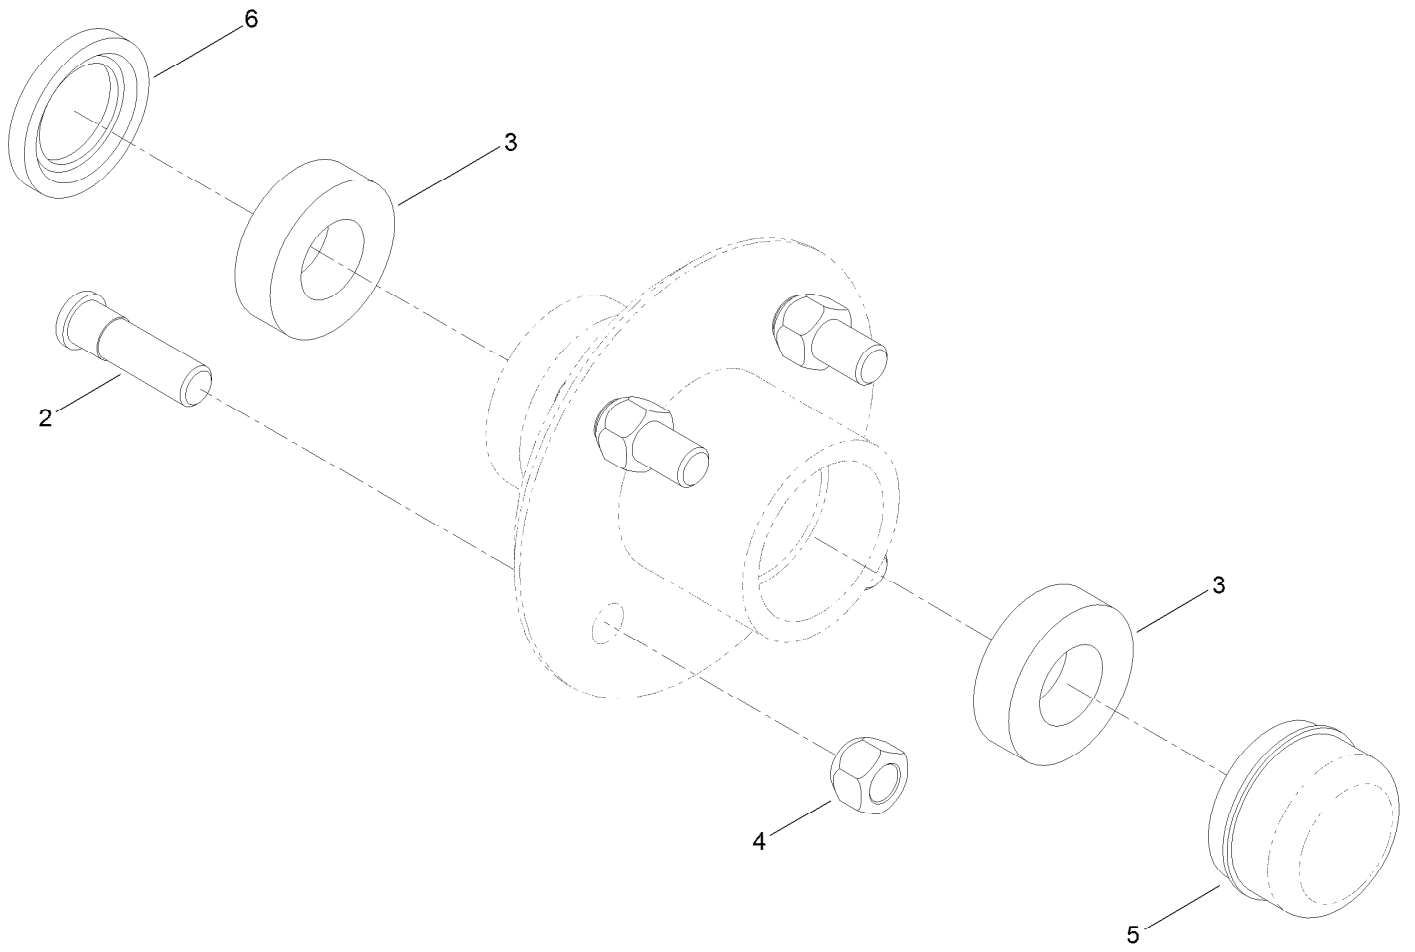

## Frame and Yoke Assembly (continued)

<i>Ref.</i>	<i>Part Number</i>	<i>Qty.</i>	<i>Description</i>	<i>Ref.</i>	<i>Part Number</i>	<i>Qty.</i>	<i>Description</i>
1	127-2814	1	Frame ASM	12	ST24349-03	2	Trunnion
1:2	125-8216	1	Decal-Safety Chain, Towing	13	125-6308	1	Yoke ASM
2	ST32032	2	Bushing-Nylon	14	ST27617-03	1	Guard-Brake, Upper
3	ST22029	1	Shaft-Tilt	15	ST80031	4	Screw-HWH
4	ST22096-03	1	Handwheel	16	ST27618-03	1	Guard-Brake, Lower
5	32121-27	1	Pin-Roll	17	ST27144-03	1	Guard-Pinion
6	ST27619-03	1	Dog-Brake	18	104-8300	2	Nut-Flange, NI
7	3234-24	1	Screw-HHF	19	ST46042	2	Fitting-Grease
8	104-8301	1	Nut-Flange, NI	20	ST47001	2	Cap-Plug
9	ST27559-03	2	Bracket-Handle	26	99-4693	1	Decal
10	ST27621	1	Handle-Brake	28	125-8175	2	Decal-Grease
11	701243	4	Screw-HWHTF				

# Axle Assembly

## Axle Assembly (continued)

<i>Ref.</i>	<i>Part Number</i>	<i>Qty.</i>	<i>Description</i>	<i>Ref.</i>	<i>Part Number</i>	<i>Qty.</i>	<i>Description</i>
1	ST26949-03	2	Bracket-Axle, Spring	9	3256-28	2	Washer-Flat
3	99-5107	14	Nut-Lock	10	ST80054	2	Nut
4	ST26971	2	Spring-Leaf	11	3272-13	2	Pin-Cotter
5	100-6116	8	Screw-HHF	12	ST32307	2	Tire And Rim ASM
6	ST26195	2	Bolt-U	13	325-33	2	Screw-HH
7	ST21460-03	1	Axle-Spring	14	ST34972	2	Spring-Coil
8	125-8171	2	Hub ASM				

## Hub Assembly No. 125-8171 (continued)

<i>Ref.</i>	<i>Part Number</i>	<i>Qty.</i>	<i>Description</i>
2	ST39190	4	Stud-Wheel
3	ST32233	2	Bearing-Roller
4	ST80045	4	Nut-Lug

<i>Ref.</i>	<i>Part Number</i>	<i>Qty.</i>	<i>Description</i>
5	ST34573	1	Cap-Dust
6	ST32052	1	Seal-Hub, Wheel