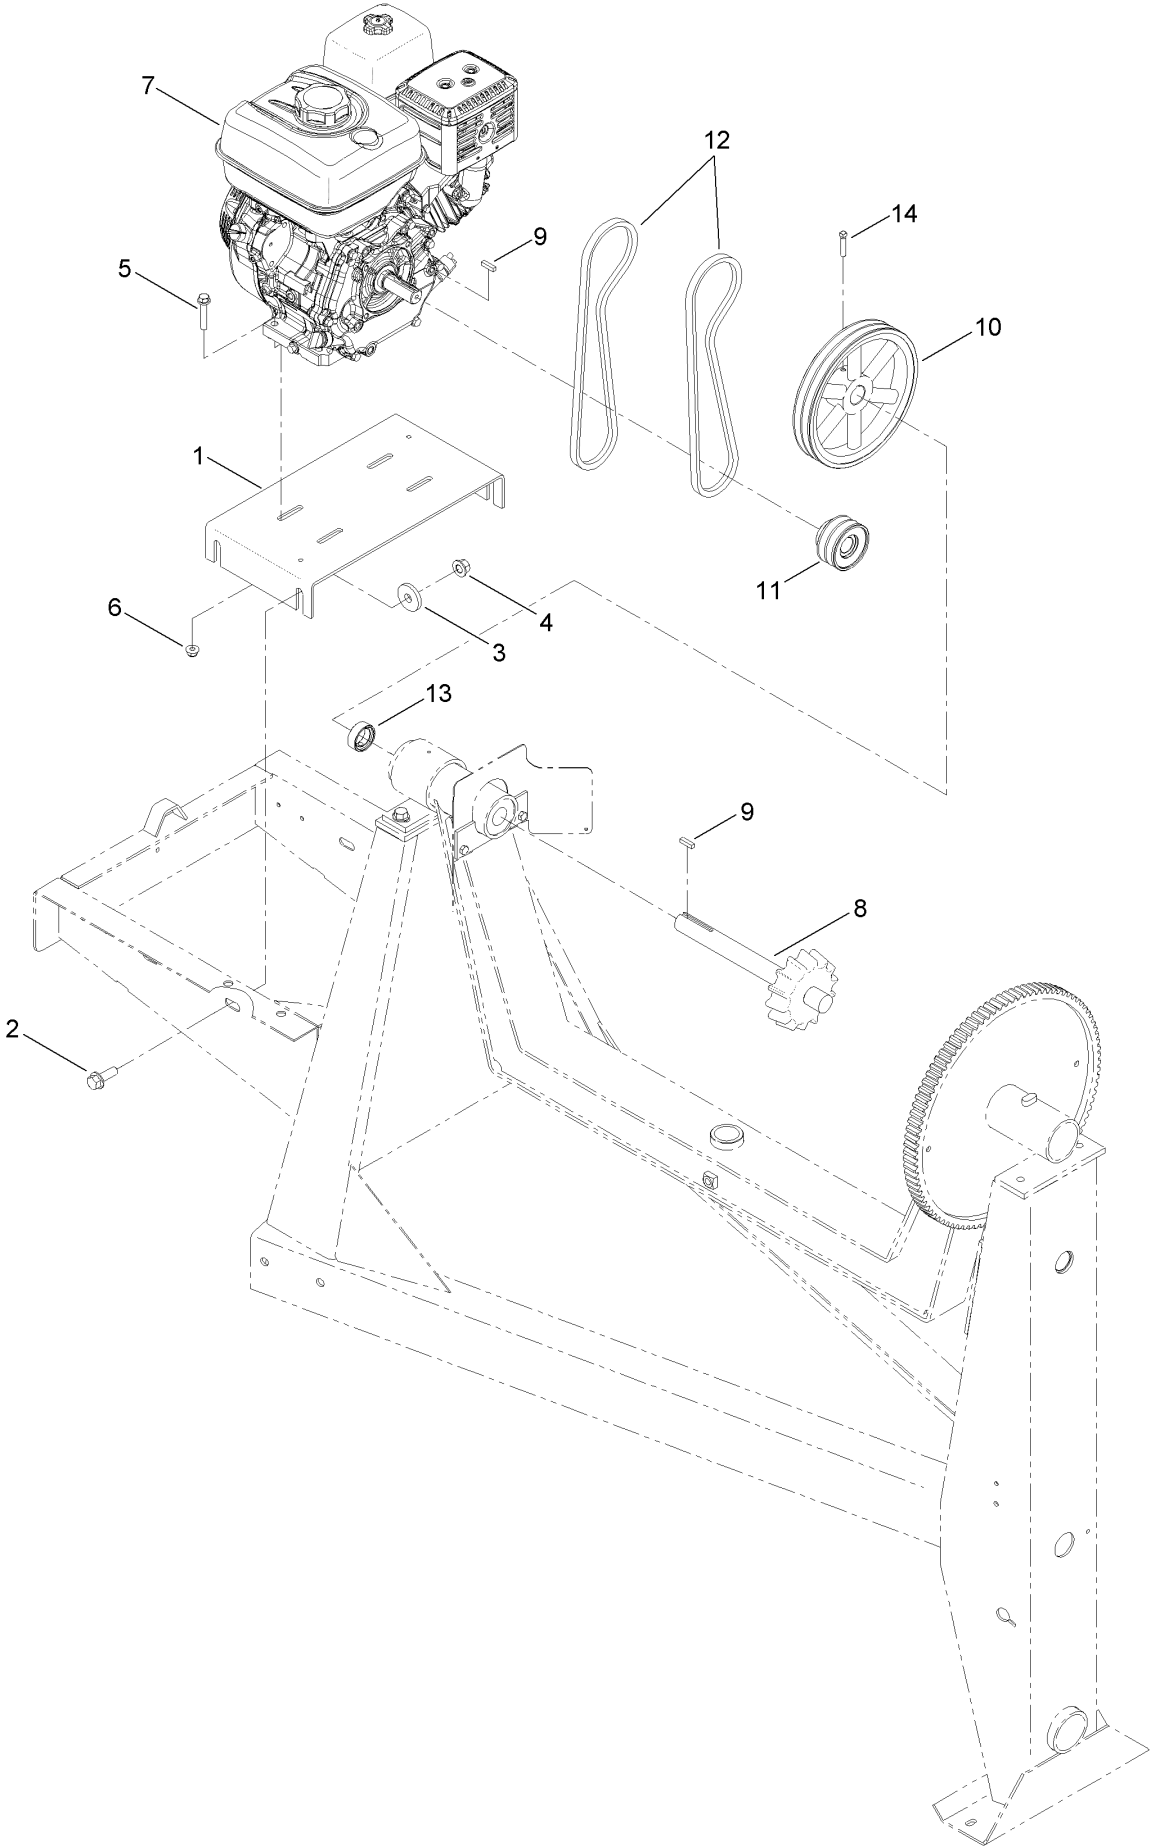

## Axle Assembly (continued)

<i>Ref.</i>	<i>Part Number</i>	<i>Qty.</i>	<i>Description</i>	<i>Ref.</i>	<i>Part Number</i>	<i>Qty.</i>	<i>Description</i>
1	ST26949-03	2	Bracket-Axle, Spring	9	3256-28	2	Washer-Flat
3	99-5107	14	Nut-Lock	10	ST80054	2	Nut
4	ST26971	2	Spring-Leaf	11	3272-13	2	Pin-Cotter
5	100-6116	8	Screw-HHF	12	ST32307	2	Tire And Rim ASM
6	ST26195	2	Bolt-U	13	325-33	2	Screw-HH
7	ST21460-03	1	Axle-Spring	14	ST34972	2	Spring-Coil
8	125-8171	2	Hub ASM				

## Hub Assembly No. 125-8171 (continued)

<i>Ref.</i>	<i>Part Number</i>	<i>Qty.</i>	<i>Description</i>
2	ST39190	4	Stud-Wheel
3	ST32233	2	Bearing-Roller
4	ST80045	4	Nut-Lug

<i>Ref.</i>	<i>Part Number</i>	<i>Qty.</i>	<i>Description</i>
5	ST34573	1	Cap-Dust
6	ST32052	1	Seal-Hub, Wheel

## Engine and Belt Assembly (continued)

<i>Ref.</i>	<i>Part Number</i>	<i>Qty.</i>	<i>Description</i>	<i>Ref.</i>	<i>Part Number</i>	<i>Qty.</i>	<i>Description</i>
1	127-7579-03	1	Base-Engine, 95Cm	8	ST21487	1	Shaft-Drive
2	100-6116	4	Screw-HHF	9	5-7280	2	Key
3	ST26326	4	Washer-Flat	10	ST34986-03	1	Sheave
4	99-5107	4	Nut-Lock	11	ST34984	1	Sheave
5	108-3742	4	Screw-HHF	12	127-0075	2	Belt-V
6	104-8301	4	Nut-Flange, NI	13	ST32176	1	Collar-Locking
7	125-4812	1	Engine-Honda, Gx240 ●	14	909546	2	Screw-Set