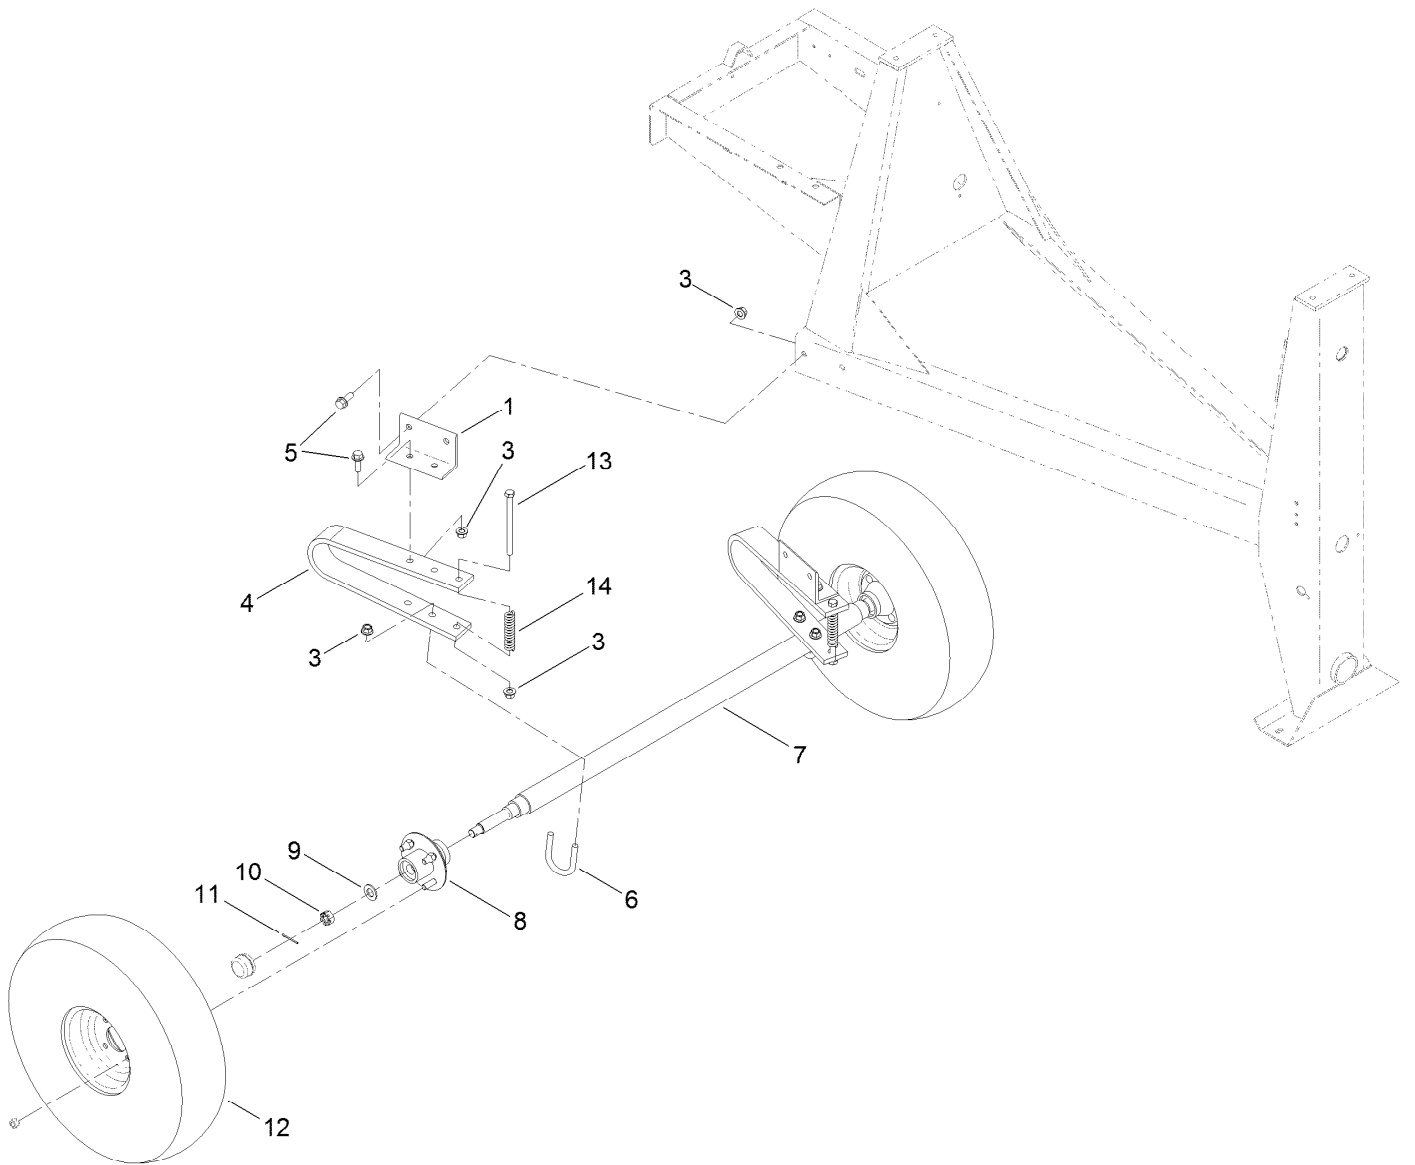

# Frame and Yoke Assembly

## Frame and Yoke Assembly (continued)

<i>Ref.</i>	<i>Part Number</i>	<i>Qty.</i>	<i>Description</i>	<i>Ref.</i>	<i>Part Number</i>	<i>Qty.</i>	<i>Description</i>
1	127-2814	1	Frame ASM	12	ST24349-03	2	Trunnion
1:2	125-8216	1	Decal-Safety Chain, Towing	13	125-6308	1	Yoke ASM
2	ST32032	2	Bushing-Nylon	14	ST27617-03	1	Guard-Brake, Upper
3	ST22029	1	Shaft-Tilt	15	ST80031	4	Screw-HWH
4	ST22096-03	1	Handwheel	16	ST27618-03	1	Guard-Brake, Lower
5	32121-27	1	Pin-Roll	17	ST27144-03	1	Guard-Pinion
6	ST27619-03	1	Dog-Brake	18	104-8300	2	Nut-Flange, NI
7	3234-24	1	Screw-HHF	19	ST46042	2	Fitting-Grease
8	104-8301	1	Nut-Flange, NI	20	ST47001	2	Cap-Plug
9	ST27559-03	2	Bracket-Handle	26	99-4693	1	Decal
10	ST27621	1	Handle-Brake	28	125-8175	2	Decal-Grease
11	701243	4	Screw-HWHTF				

## Axle Assembly (continued)

<i>Ref.</i>	<i>Part Number</i>	<i>Qty.</i>	<i>Description</i>	<i>Ref.</i>	<i>Part Number</i>	<i>Qty.</i>	<i>Description</i>
1	ST26949-03	2	Bracket-Axle, Spring	9	3256-28	2	Washer-Flat
3	99-5107	14	Nut-Lock	10	ST80054	2	Nut
4	ST26971	2	Spring-Leaf	11	3272-13	2	Pin-Cotter
5	100-6116	8	Screw-HHF	12	ST32307	2	Tire And Rim ASM
6	ST26195	2	Bolt-U	13	325-33	2	Screw-HH
7	ST21460-03	1	Axle-Spring	14	ST34972	2	Spring-Coil
8	125-8171	2	Hub ASM				

## Hub Assembly No. 125-8171 (continued)

<i>Ref.</i>	<i>Part Number</i>	<i>Qty.</i>	<i>Description</i>
2	ST39190	4	Stud-Wheel
3	ST32233	2	Bearing-Roller
4	ST80045	4	Nut-Lug

<i>Ref.</i>	<i>Part Number</i>	<i>Qty.</i>	<i>Description</i>
5	ST34573	1	Cap-Dust
6	ST32052	1	Seal-Hub, Wheel