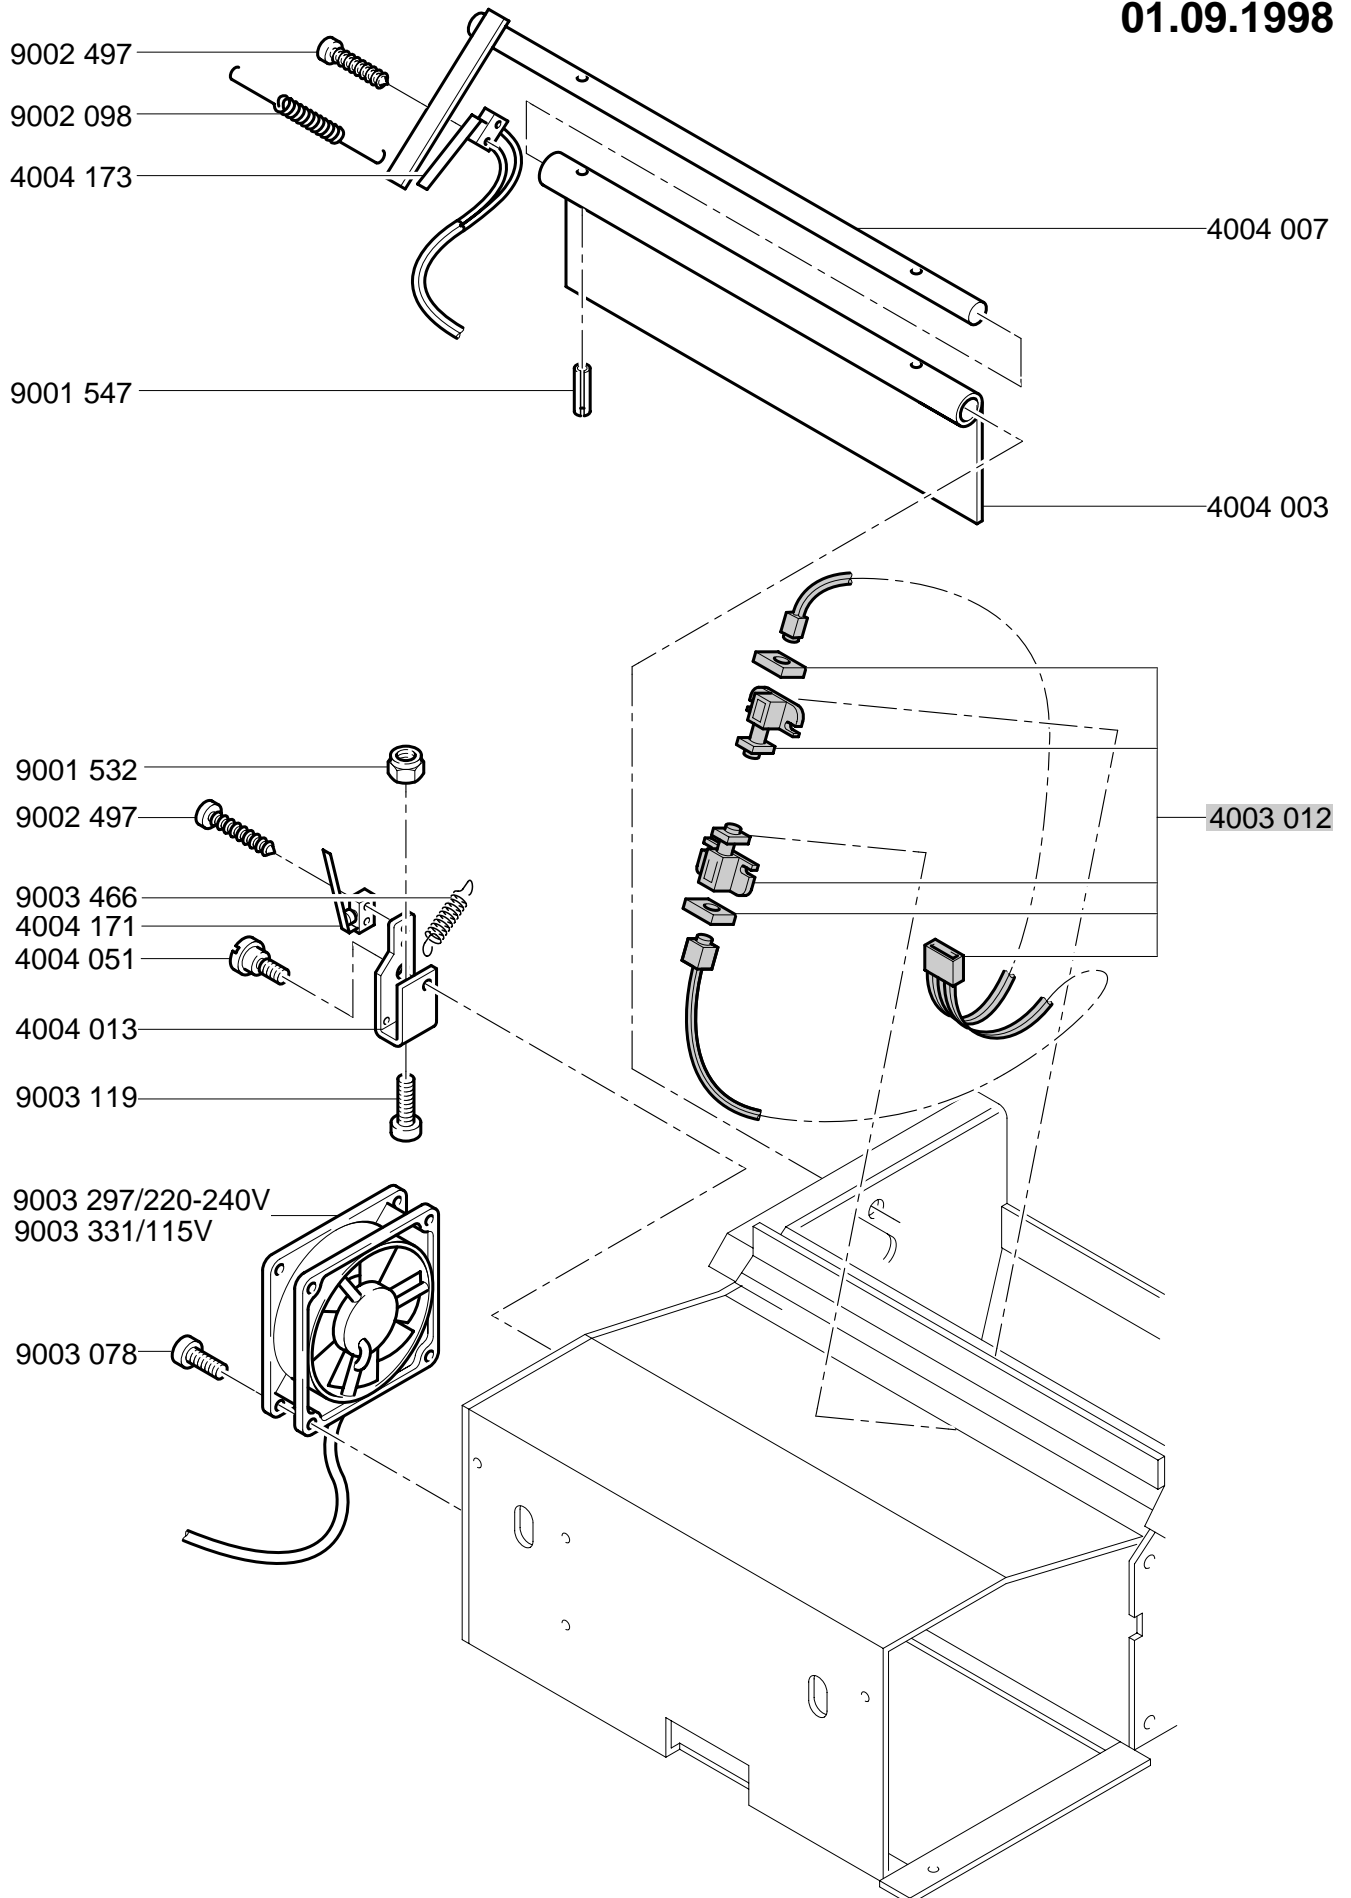

Mod.4004 E

01.06.1998

Mod.4004 E

01.06.1998

CROSS / CUT
2x15mm
Mod. 4004 E
 01.06.1998

Mod.4004 E

01.09.1998

Mod.4004 E

01.06.1998
220-240V

Mod.4004 E

01.06.1998

100-115V

4004 752/100V
4004 751/115V

CROSS / CUT
Mod. 4004 E
 2x15mm
 01.06.1998

CROSS / CUT
2x15mm
Mod. 4004 E
 01.07.2004

Anschlußplan 4004 E
 Diagramme de branchement 4004 E
 Conecting diagram 4004 E

- schwarz/weiß black/withe noir/blanc
- schwarz/weiß black/withe noir/blanc
- braun brown brun
- rot red rouge
- orange orange orange
- grau grey gris
- blau blue bleu
- schwarz black noir

01.06.1998
 220-240V

Mod. 4004 E
 CROSS / CUT 2x15mm
 01.06.1998
 220-240V