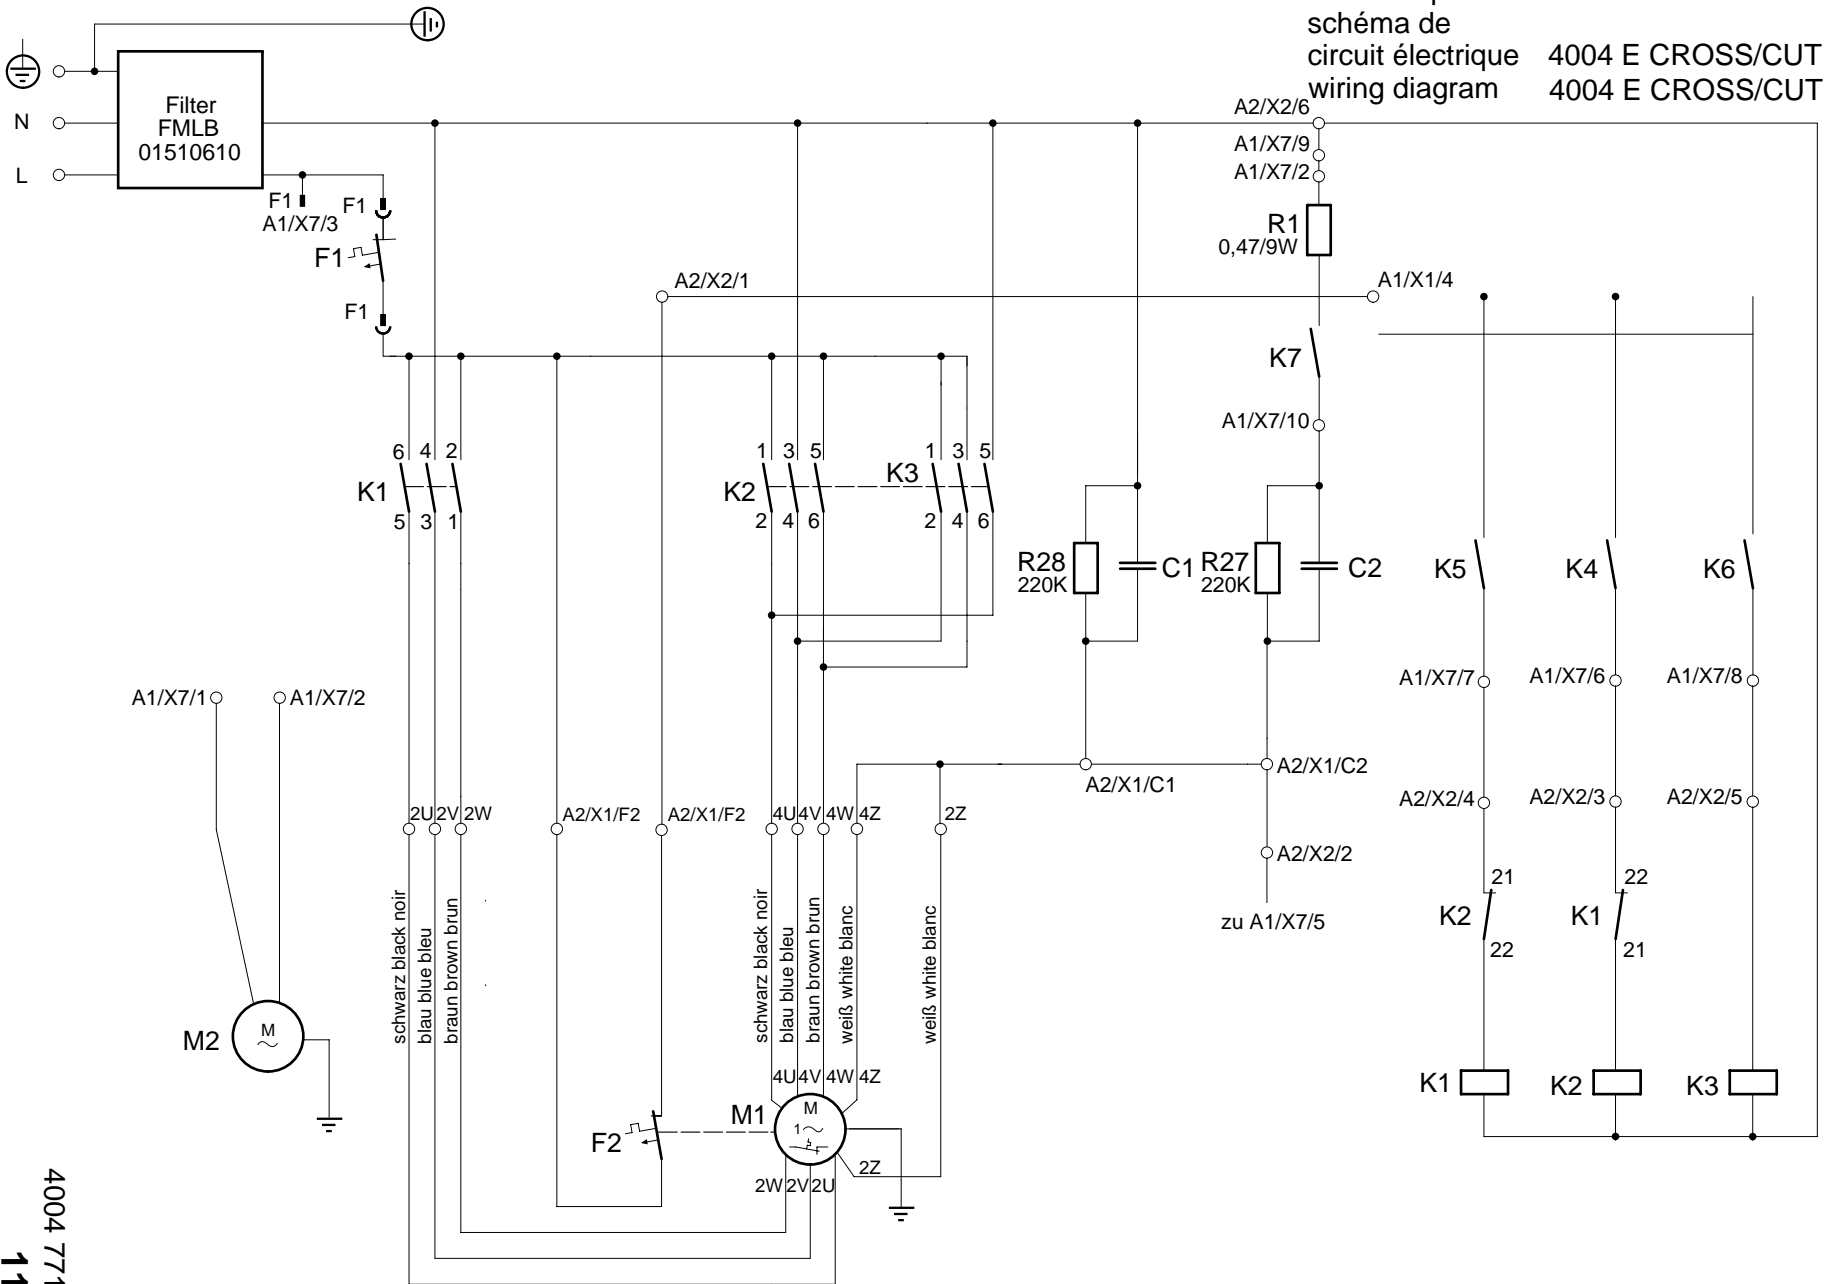

Stromlaufplan 4004 E CROSS/CUT
schéma de 4004 E CROSS/CUT
circuit électrique 4004 E CROSS/CUT
wiring diagram 4004 E CROSS/CUT

Mod. 4004 E
CROSS / CUT 2x15mm
01.06.1998
220-240V