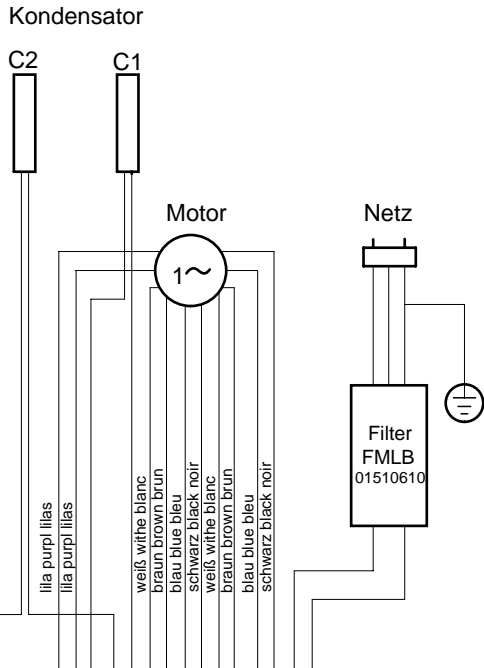

01.06.1998
220-240V

Mod.4004 E

01.06.1998

100-115V

4004 752/100V
4004 751/115V

CROSS / CUT
Mod. 4004 E
 2x15mm
 01.06.1998

CROSS / CUT
2x15mm
Mod. 4004 E
 01.07.2004

Anschlußplan 4004 E
 Diagramme de branchement 4004 E
 Conecting diagram 4004 E

- schwarz/weiß black/withe noir/blanc
- schwarz/weiß black/withe noir/blanc
- braun brown brun
- rot red rouge
- orange orange orange
- grau grey gris
- blau blue bleu
- schwarz black noir

01.06.1998
 220-240V

Mod. 4004 E
 CROSS / CUT 2x15mm
 01.06.1998
 220-240V