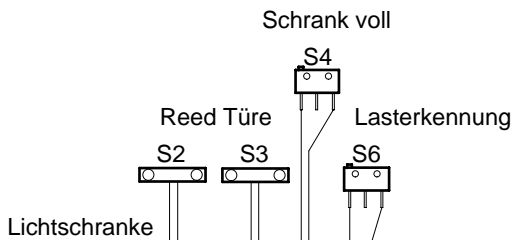

- schwarz/weiß black/withe noir/blanc
- schwarz/weiß black/withe noir/blanc
- braun brown brun
- rot red rouge
- orange orange orange
- grau grey gris
- blau blue bleu
- schwarz black noir

01.06.1998
 220-240V

Mod. 4004 E

CROSS / CUT 2x15mm

ERZATZTEIL-NR.:
4004 760

Lüfter

- schwarz black noir
- schwarz black noir
- lila purpl lilas
- braun brown brun
- rot red rouge
- orange orange orange
- grau grey gris
- blau blue blue

Mod. 4004 E
 CROSS / CUT 2x15mm
 01.06.1998
 220-240V