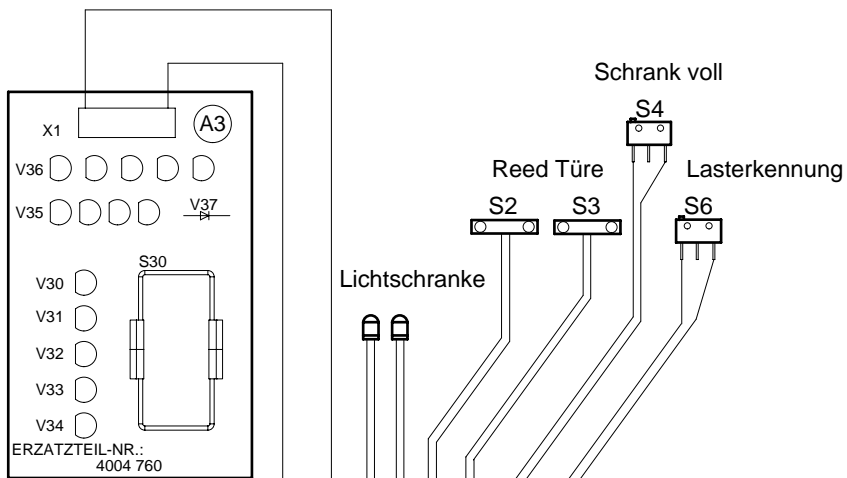

01.06.1998
220-240V

Mod.4004 E

01.06.1998

100-115V

4004 752/100V
4004 751/115V

CROSS / CUT
Mod. 4004 E
 2x15mm
 01.06.1998

CROSS / CUT
2x15mm
Mod. 4004 E
 01.07.2004

Anschlußplan 4004 E
 Diagramme de branchement 4004 E
 Conecting diagram 4004 E

- schwarz/weiß black/withe noir/blanc
- schwarz/weiß black/withe noir/blanc
- braun brown brun
- rot red rouge
- orange orange orange
- grau grey gris
- blau blue bleu
- schwarz black noir

01.06.1998
 220-240V

Mod. 4004 E

CROSS / CUT 2x15mm

ERZATZTEIL-NR.:
4004 760

Lüfter

- schwarz black noir
- schwarz black noir
- lila purpl lilas
- braun brown brun
- rot red rouge
- orange orange orange
- grau grey gris
- blau blue blue

Mod. 4004 E
 CROSS / CUT 2x15mm
 01.06.1998
 220-240V