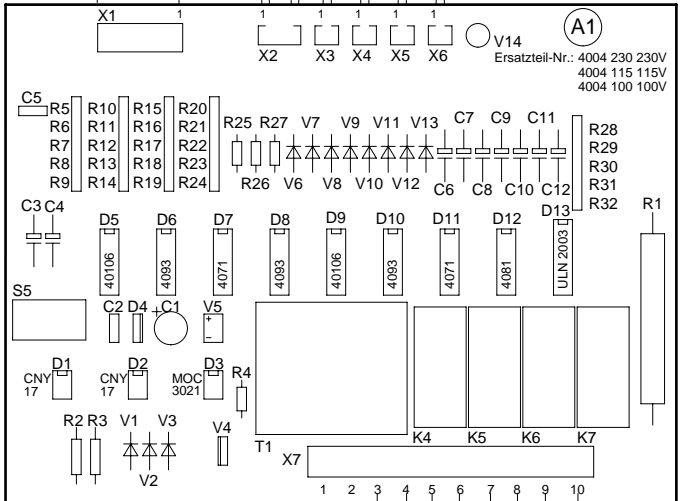

Mod.4004 E

01.06.1998

Mod.4004 E

01.06.1998

CROSS / CUT
2x15mm
Mod. 4004 E
 01.06.1998

Mod.4004 E

01.09.1998

Mod.4004 E

01.06.1998
220-240V

Mod.4004 E

01.06.1998

100-115V

4004 752/100V
4004 751/115V

CROSS / CUT
Mod. 4004 E
 2x15mm
 01.06.1998

CROSS / CUT
2x15mm
Mod. 4004 E
 01.07.2004

Anschlußplan 4004 E
 Diagramme de branchement 4004 E
 Conecting diagram 4004 E

Mod. 4004 E

CROSS / CUT 2x15mm

ERZATZTEIL-NR.:
4004 760

Lüfter

- schwarz black noir
- schwarz black noir
- lila purpl lilas
- braun brown brun
- rot red rouge
- orange orange orange
- grau grey gris
- blau blue blue

Mod. 4004 E
 CROSS / CUT 2x15mm
 01.06.1998
 220-240V