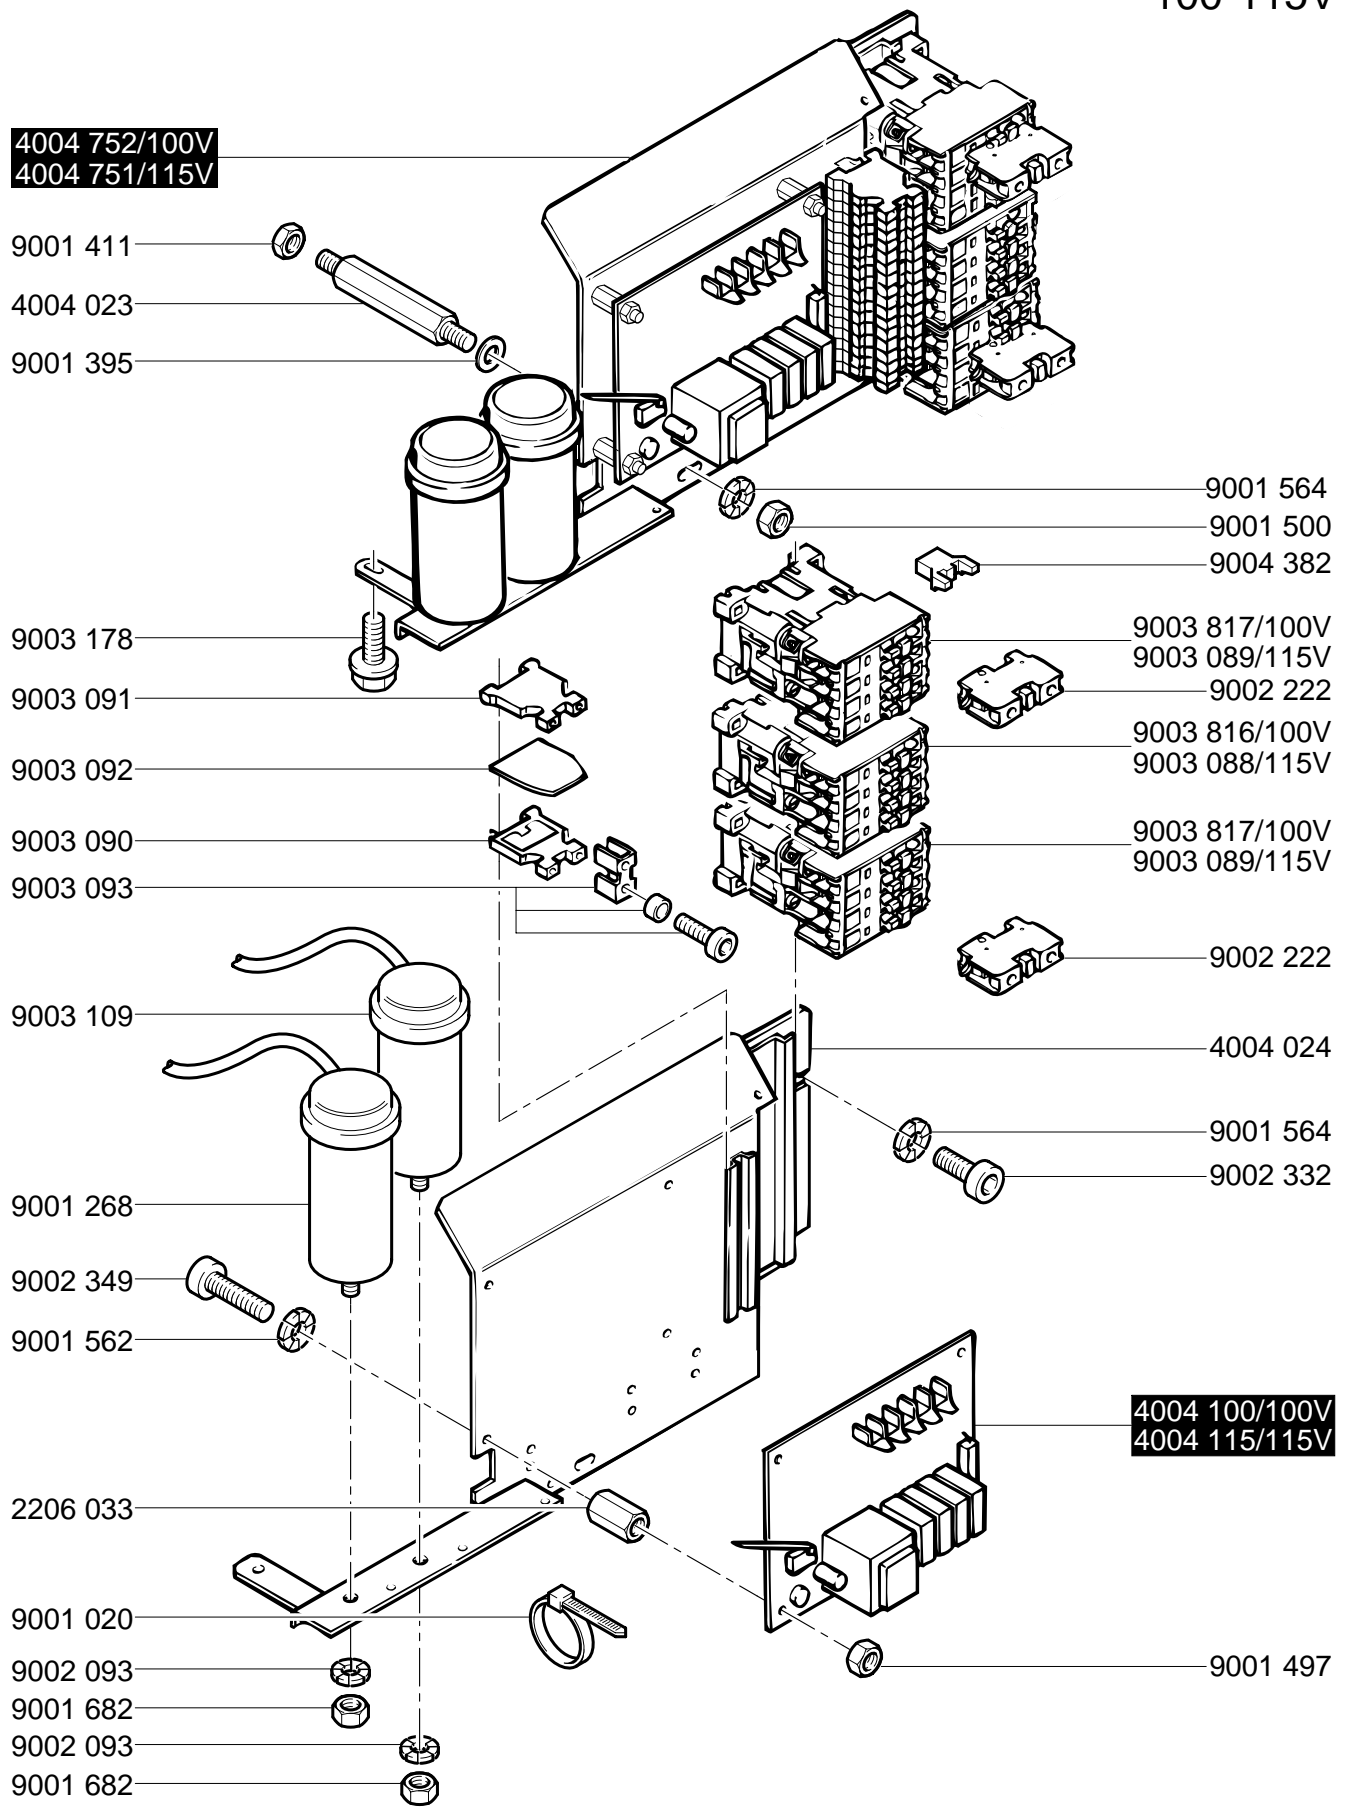

Mod.4004 E

01.06.1998

Mod.4004 E

01.06.1998

CROSS / CUT
2x15mm
Mod. 4004 E
 01.06.1998

Mod.4004 E

01.09.1998

Mod.4004 E

01.06.1998
220-240V

Mod.4004 E

01.06.1998

100-115V

4004 752/100V
4004 751/115V

CROSS / CUT
Mod. 4004 E
 2x15mm
 01.06.1998

CROSS / CUT
2x15mm
Mod. 4004 E
 01.07.2004

Anschlußplan 4004 E
 Diagramme de branchement 4004 E
 Conecting diagram 4004 E

Mod. 4004 E

CROSS / CUT 2x15mm

ERZATZTEIL-NR.:
4004 760

Lüfter

- schwarz black noir
- schwarz black noir
- lila purpl lilas
- braun brown brun
- rot red rouge
- orange orange orange
- grau grey gris
- blau blue blue

Mod. 4004 E
 CROSS / CUT 2x15mm
 01.06.1998
 220-240V