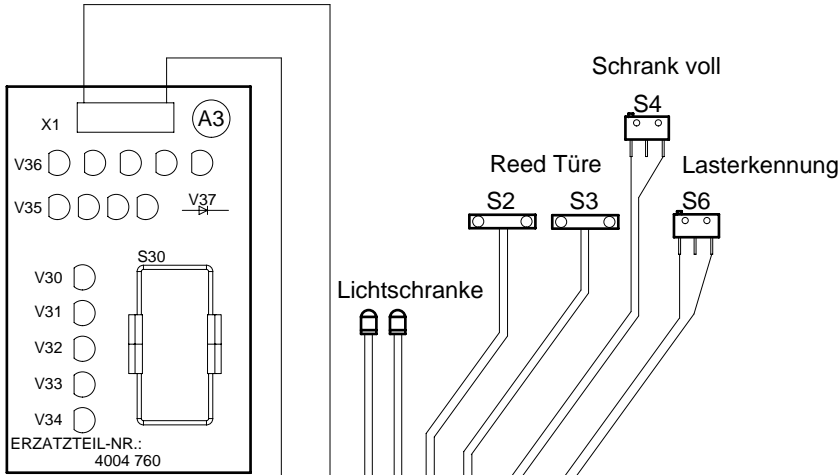

01.06.1998
220-240V

Mod.4004 E

01.06.1998

100-115V

4004 752/100V
4004 751/115V

CROSS / CUT
Mod. 4004 E
 2x15mm
 01.06.1998

CROSS / CUT
2x15mm
Mod. 4004 E
 01.07.2004

Anschlußplan 4004 E
 Diagramme de branchement 4004 E
 Conecting diagram 4004 E

- schwarz/weiß black/withe noir/blanc
- schwarz/weiß black/withe noir/blanc
- braun brown brun
- rot red rouge
- orange orange orange
- grau grey gris
- blau blue bleu
- schwarz black noir

01.06.1998
 220-240V

Mod. 4004 E

CROSS / CUT 2x15mm

ERZATZTEIL-NR.:
4004 760

Lüfter

- schwarz black noir
- schwarz black noir
- lila purpl lilas
- braun brown brun
- rot red rouge
- orange orange orange
- grau grey gris
- blau blue blue

Mod. 4004 E
 CROSS / CUT 2x15mm
 01.06.1998
 220-240V