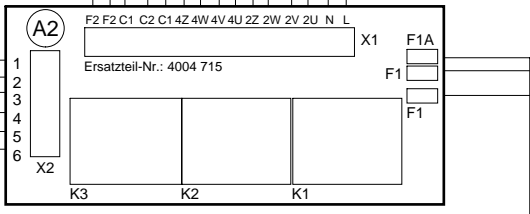

01.06.1998
220-240V

Mod. 4004 E

CROSS / CUT 2x15mm