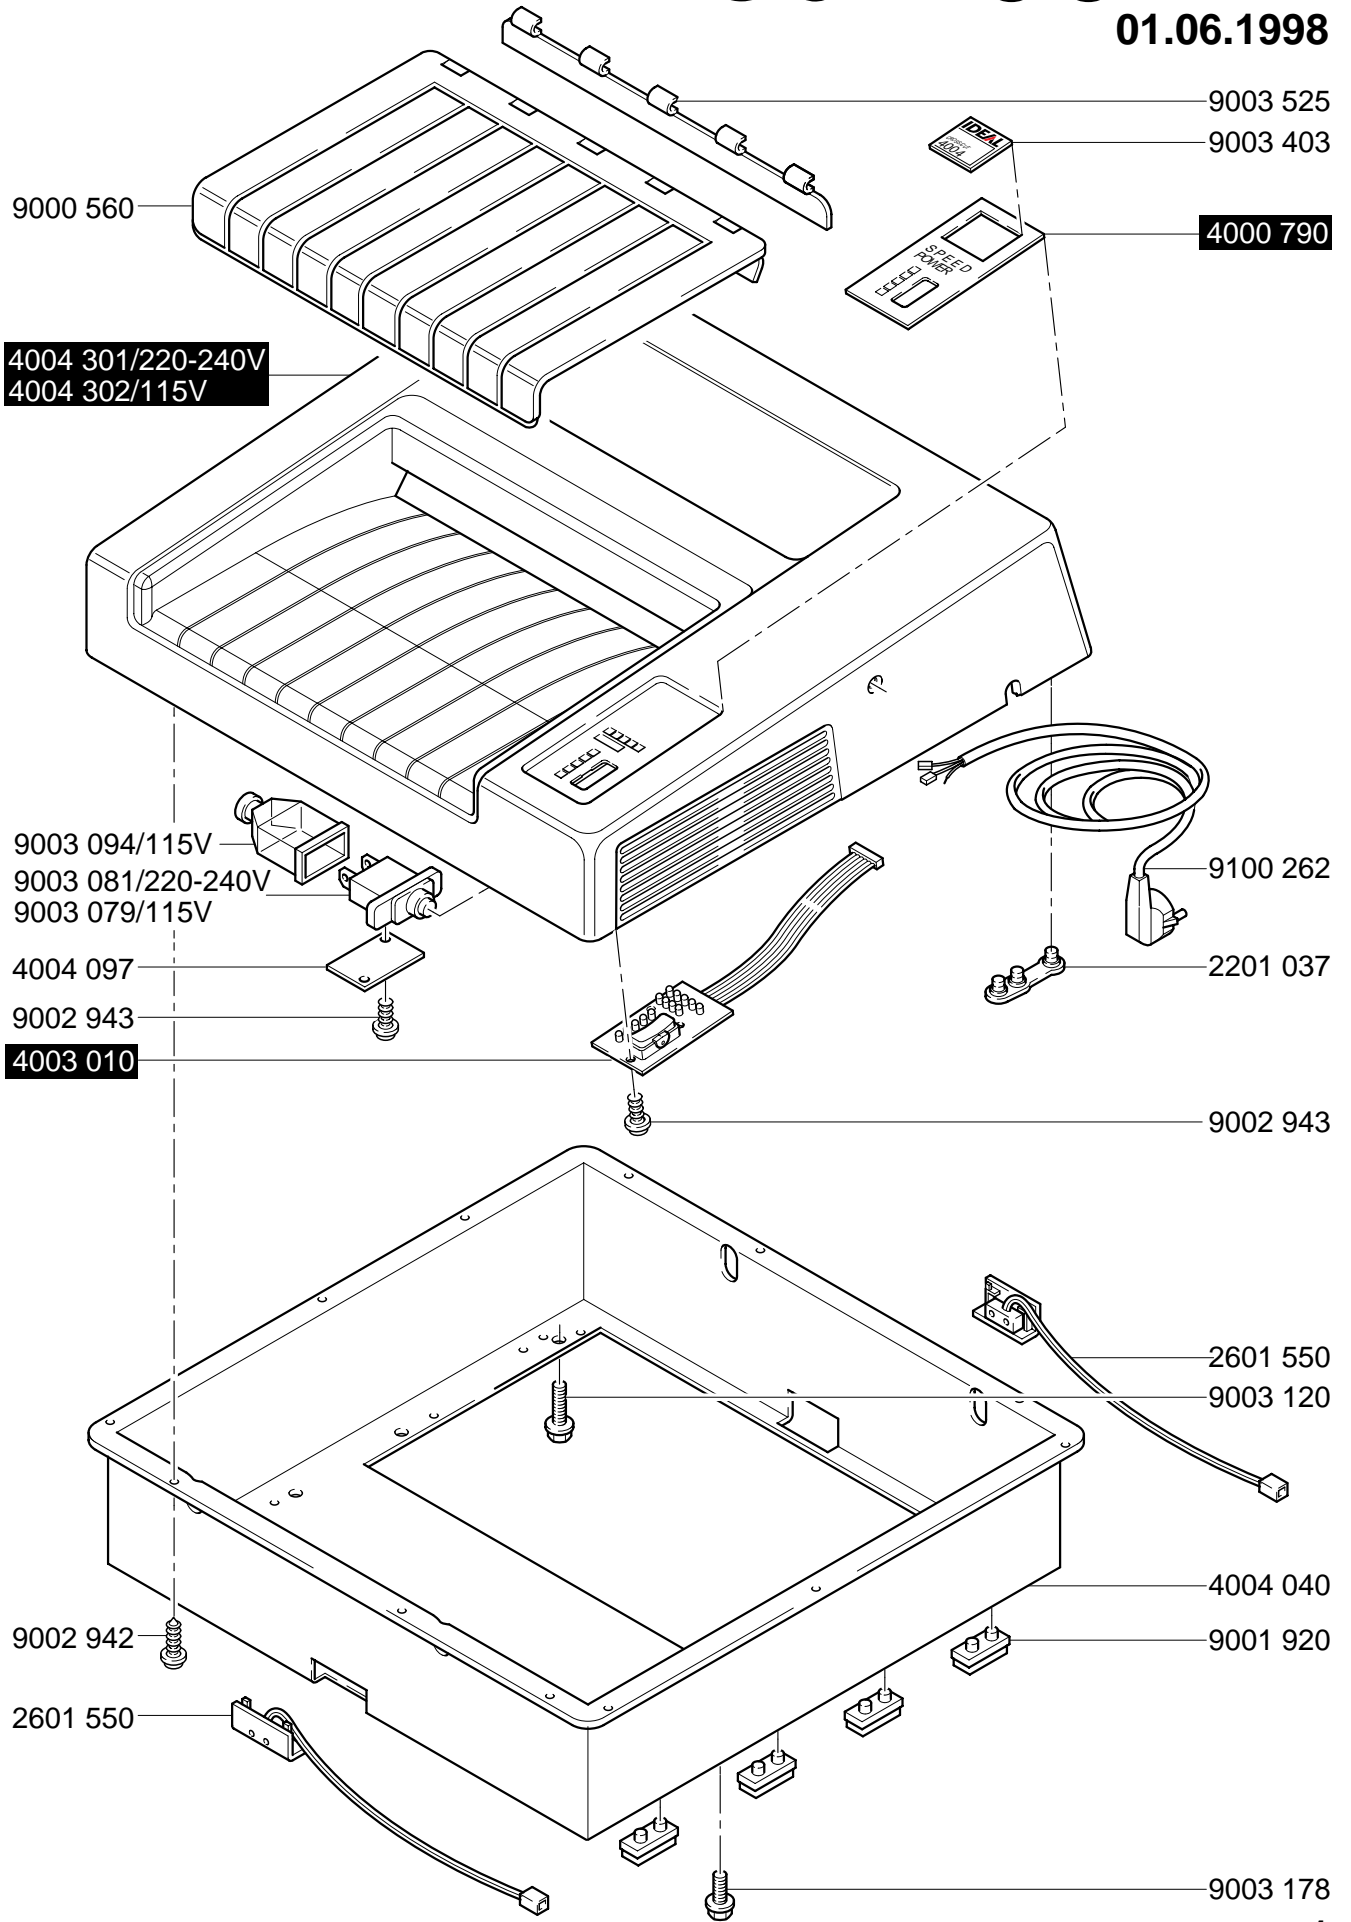

Mod.4004 E

01.06.1998

Mod.4004 E

01.06.1998

CROSS / CUT
2x15mm
Mod. 4004 E
 01.06.1998

Mod.4004 E

01.09.1998

Mod.4004 E

01.06.1998
220-240V

Mod.4004 E

01.06.1998

100-115V

4004 752/100V
4004 751/115V

CROSS / CUT
Mod. 4004 E
 2x15mm
 01.06.1998

CROSS / CUT
2x15mm
Mod. 4004 E
 01.07.2004

Anschlußplan 4004 E
 Diagramme de branchement 4004 E
 Conecting diagram 4004 E

Mod. 4004 E

CROSS / CUT 2x15mm

ERZATZTEIL-NR.:
4004 760

Lüfter

- schwarz black noir
- schwarz black noir
- lila purpl lilas
- braun brown brun
- rot red rouge
- orange orange orange
- grau grey gris
- blau blue blue

Mod. 4004 E
 CROSS / CUT 2x15mm
 01.06.1998
 220-240V