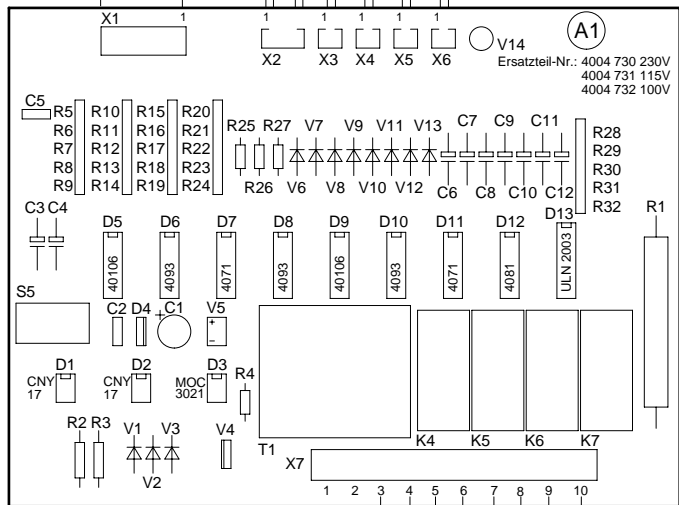

- schwarz/weiß black/withe noir/blanc
- schwarz/weiß black/withe noir/blanc
- braun brown brun
- rot red rouge
- orange orange orange
- grau grey gris
- blau blue bleu
- schwarz black noir

01.06.1998
 220-240V

Mod. 4004 E

CROSS / CUT 2x15mm

ERZATZTEIL-NR.:
4004 760

Lüfter

- schwarz black noir
- schwarz black noir
- lila purpl lilas
- braun brown brun
- rot red rouge
- orange orange orange
- grau grey gris
- blau blue blue

Mod. 4004 E
 CROSS / CUT 2x15mm
 01.06.1998
 220-240V