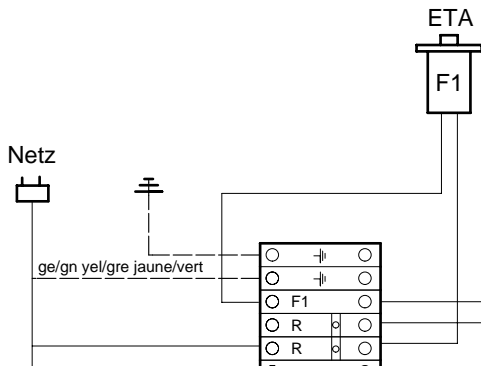

Mod. 4004 E

CROSS / CUT 2x15mm

ERZATZTEIL-NR.:
4004 760

Lüfter

- schwarz black noir
- schwarz black noir
- lila purpl lilas
- braun brown brun
- rot red rouge
- orange orange orange
- grau grey gris
- blau blue blue

Mod. 4004 E
 CROSS / CUT 2x15mm
 01.06.1998
 220-240V