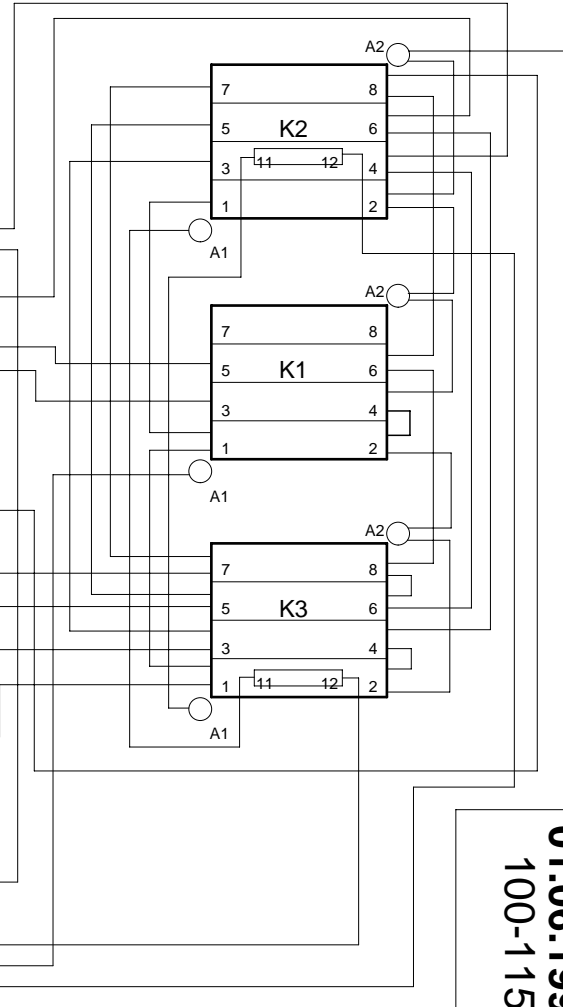

Mod.4004 E

01.06.1998

Mod.4004 E

01.06.1998

CROSS / CUT
2x15mm
Mod. 4004 E
 01.06.1998

Mod.4004 E

01.09.1998

Mod.4004 E

Mod. 4004 E

CROSS / CUT 2x15mm

ERZATZTEIL-NR.:
4004 760

Lüfter

- schwarz black noir
- schwarz black noir
- lila purpl lilas
- braun brown brun
- rot red rouge
- orange orange orange
- grau grey gris
- blau blue blue

Anschlußplan 4004 E
Diagramme de branchement 4004 E
Conecting diagram 4004 E

4004 186
10

Mod. 4004 E
 CROSS / CUT
 2x15mm
 01.06.1998
 100-115V

Stromlaufplan 4004 E CROSS/CUT
 schéma de 4004 E CROSS/CUT
 circuit électrique 4004 E CROSS/CUT
 wiring diagram 4004 E CROSS/CUT

Mod. 4004 E
 CROSS / CUT 2x15mm
 01.06.1998
 220-240V