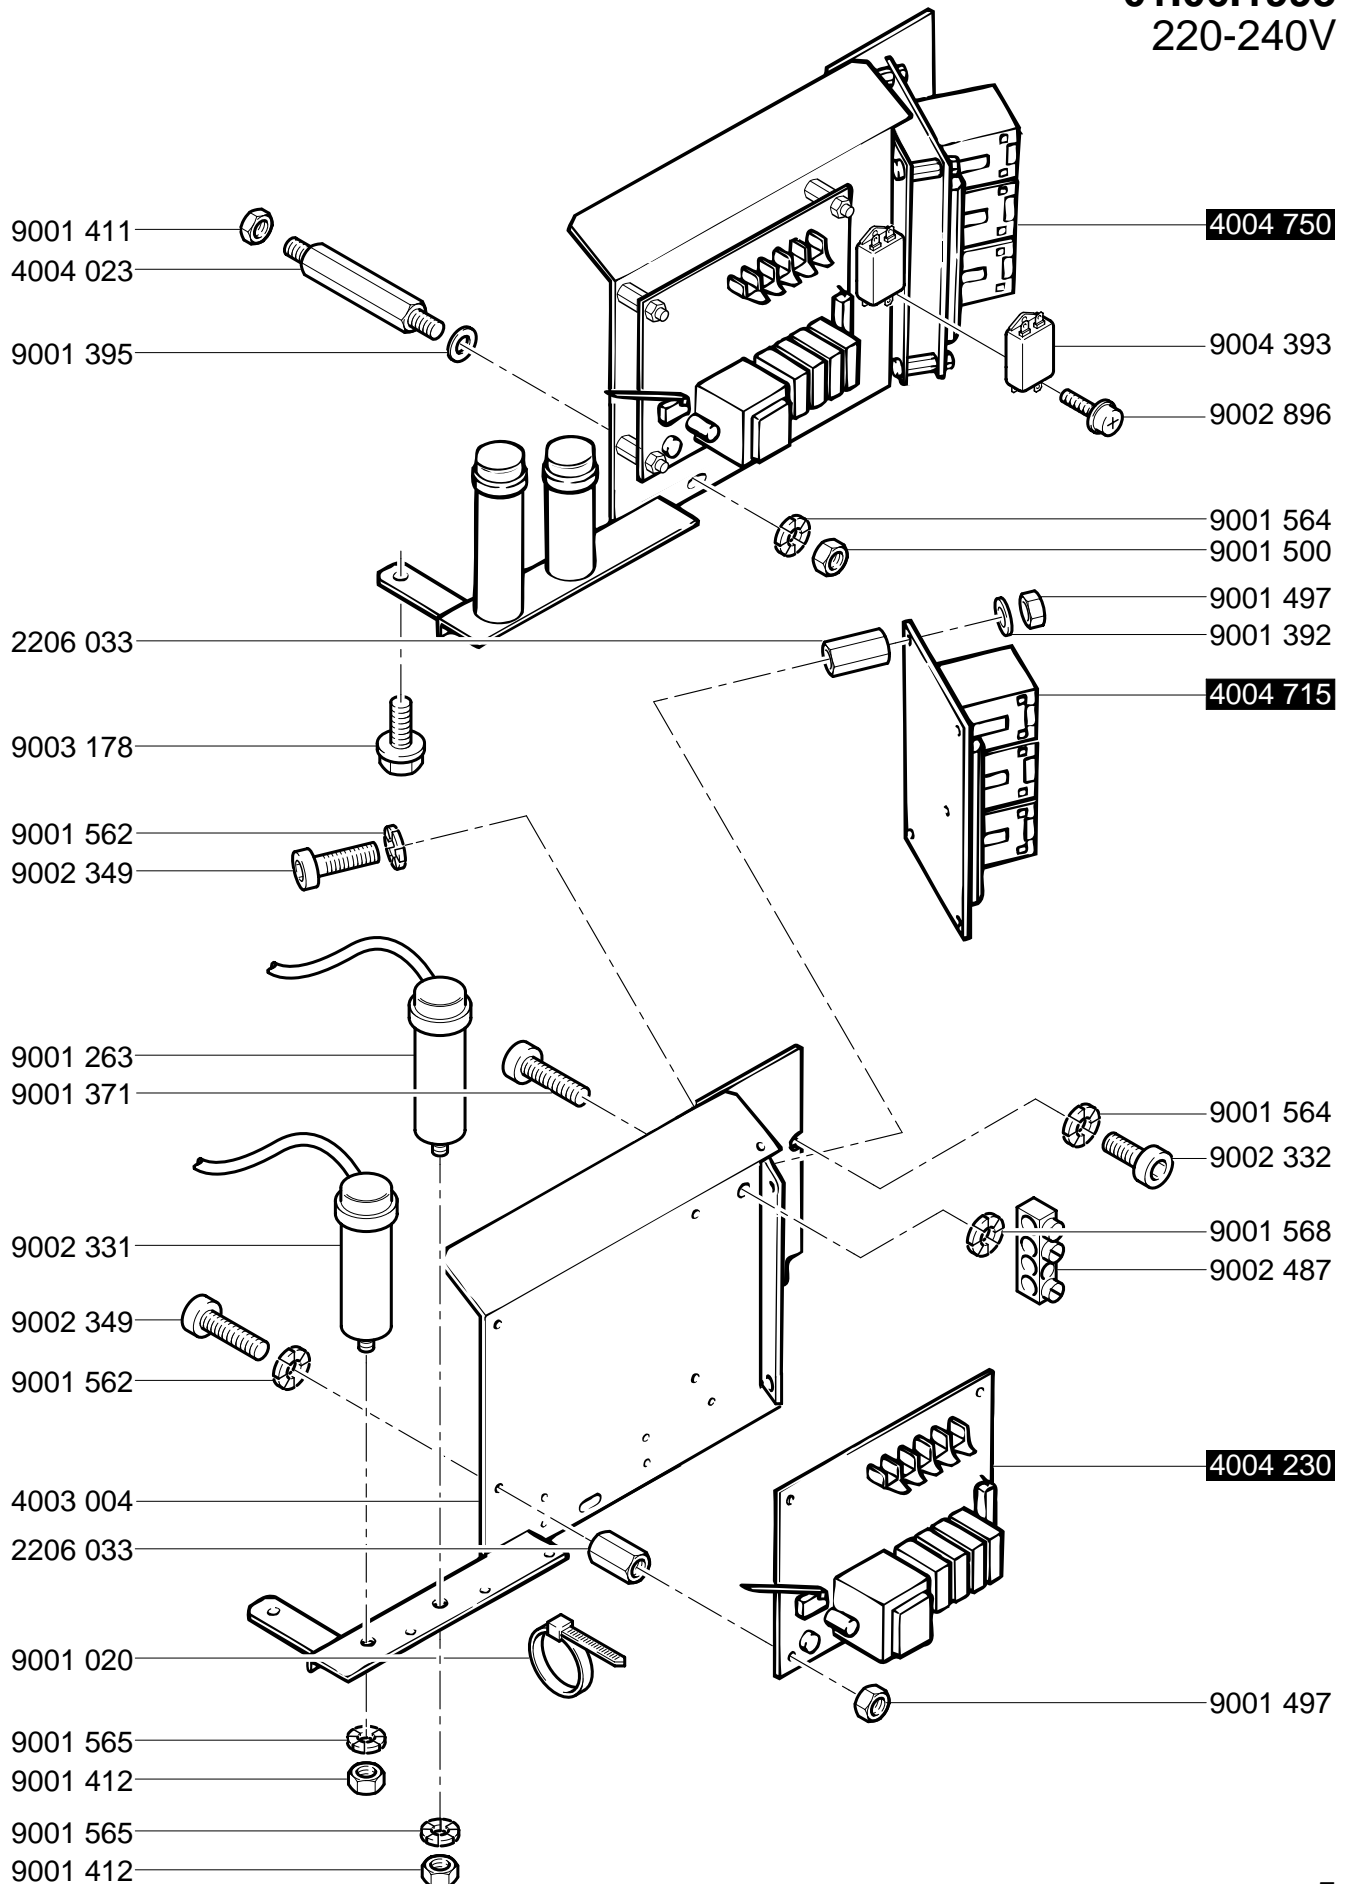

Mod.4004 E

01.06.1998

Mod.4004 E

01.06.1998

CROSS / CUT
2x15mm
Mod. 4004 E
 01.06.1998

Mod.4004 E

01.09.1998

Mod.4004 E

01.06.1998
220-240V

Mod.4004 E

01.06.1998

100-115V

4004 752/100V
4004 751/115V

CROSS / CUT
Mod. 4004 E
 2x15mm
 01.06.1998

CROSS / CUT
2x15mm
Mod. 4004 E
 01.07.2004

Anschlußplan 4004 E
 Diagramme de branchement 4004 E
 Conecting diagram 4004 E

Mod. 4004 E

CROSS / CUT 2x15mm

ERZATZTEIL-NR.:
4004 760

Lüfter

- schwarz black noir
- schwarz black noir
- lila purpl lilas
- braun brown brun
- rot red rouge
- orange orange orange
- grau grey gris
- blau blue blue

Mod. 4004 E
 CROSS / CUT 2x15mm
 01.06.1998
 220-240V