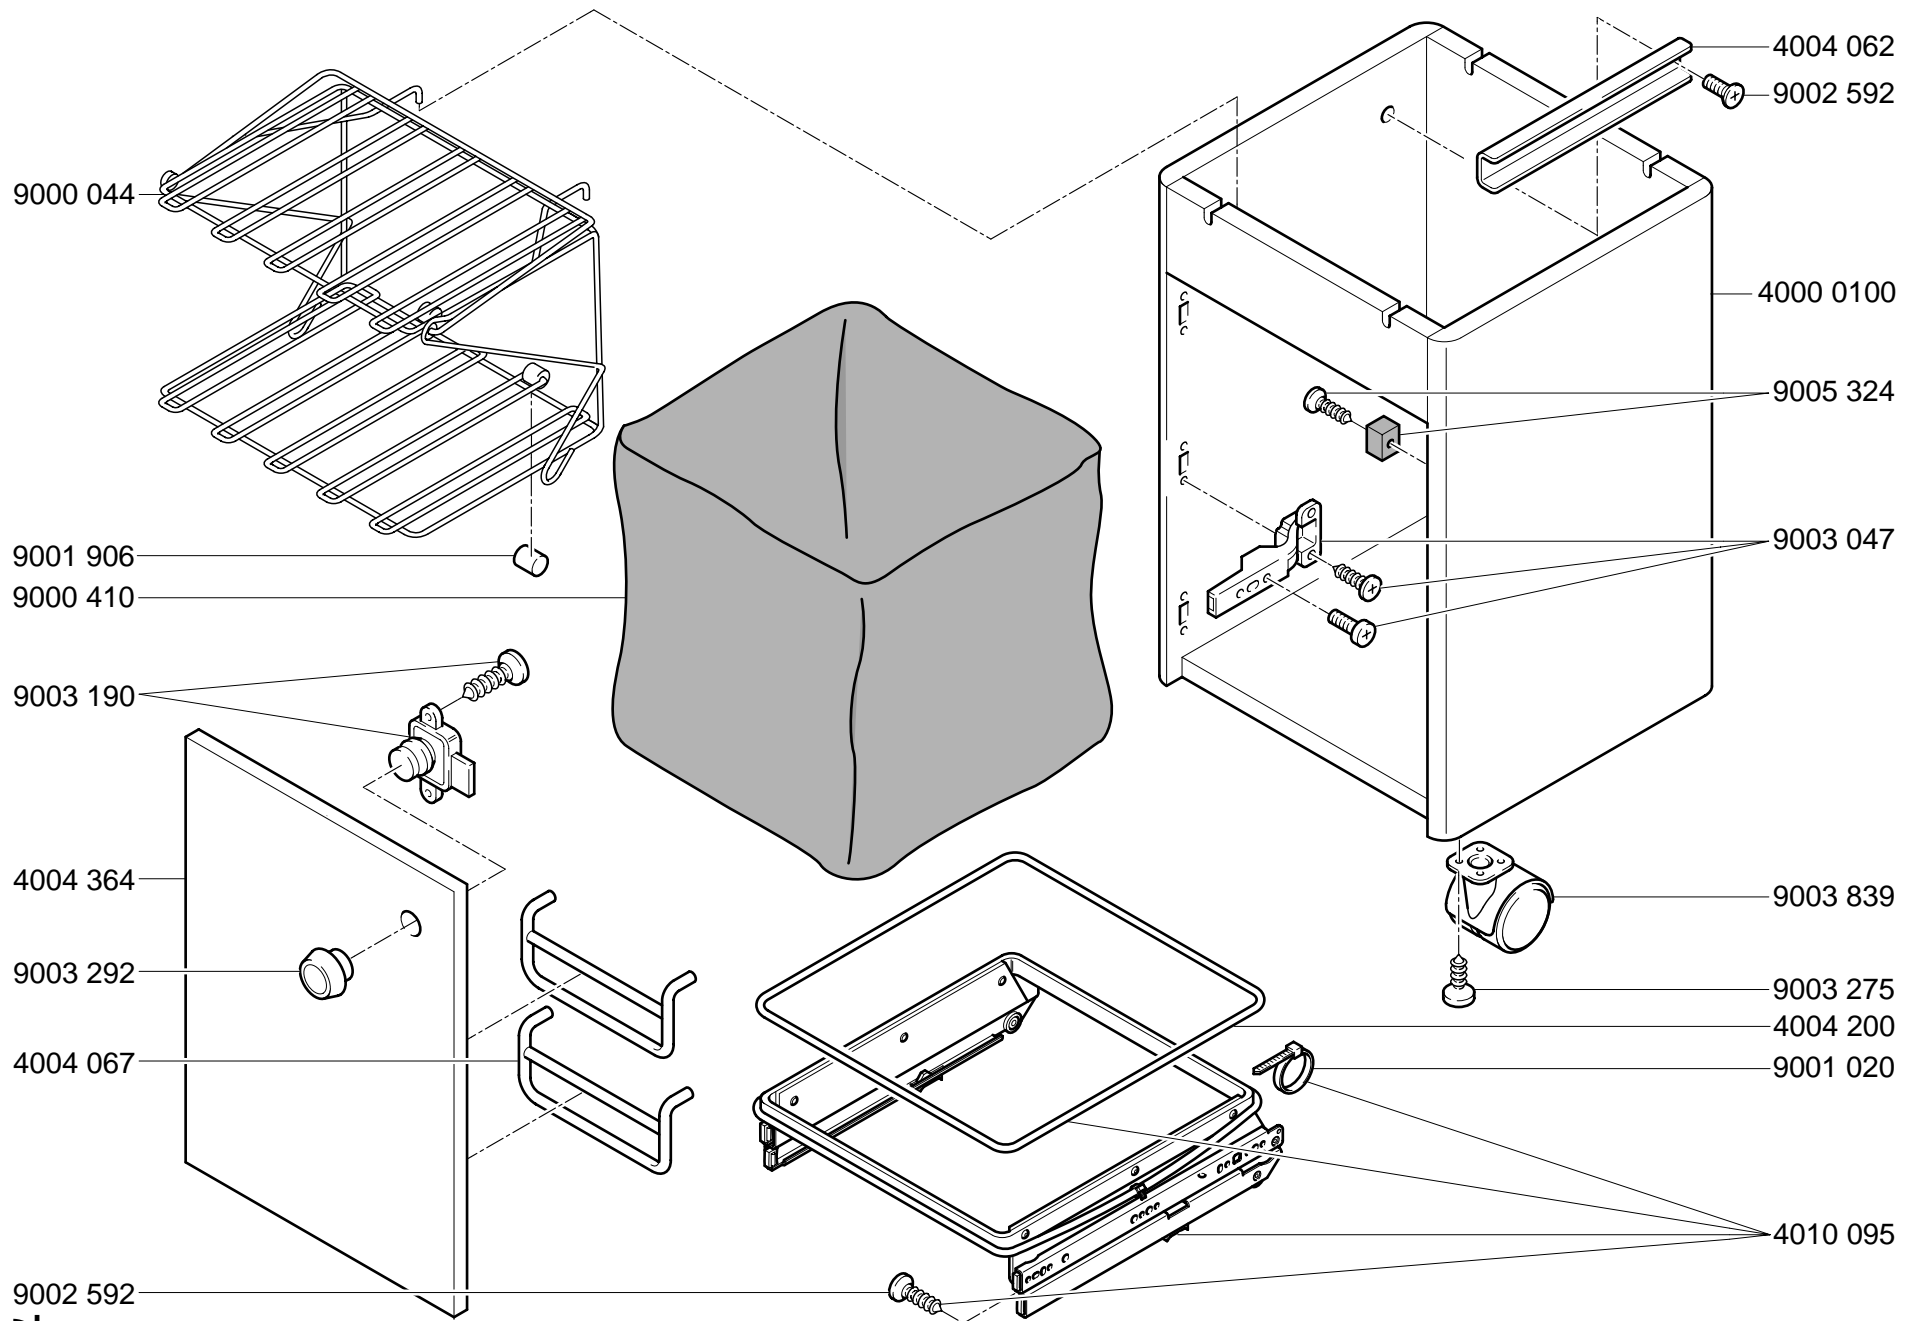

CROSS / CUT
2x15mm
Mod. 4004 E
01.07.2004