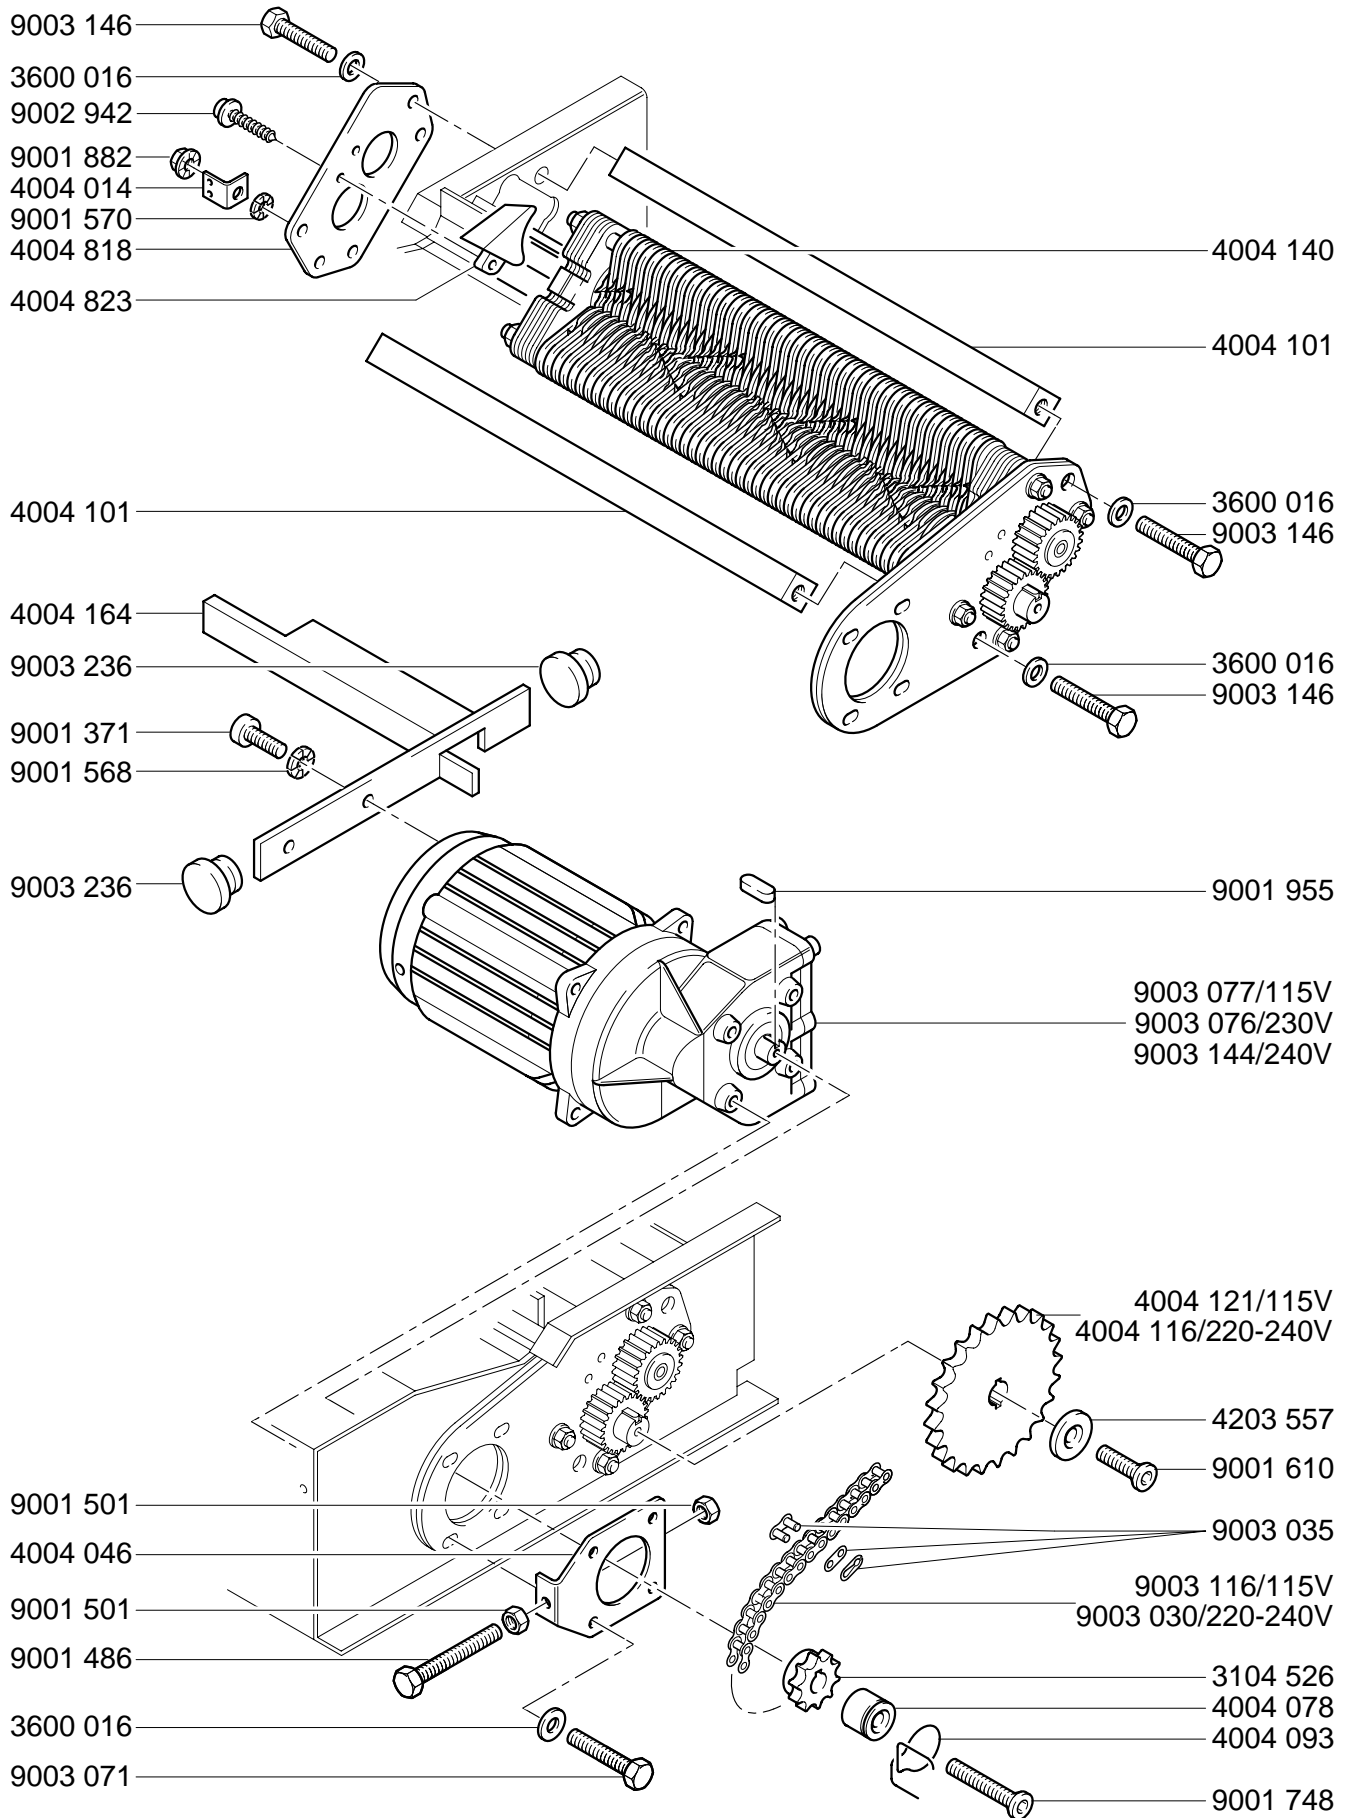

Mod.4004 E

01.06.1998

Mod.4004 E

01.06.1998

CROSS / CUT
2x15mm
Mod. 4004 E
 01.06.1998

Mod.4004 E

01.09.1998

Mod.4004 E

01.06.1998
220-240V

Mod.4004 E

01.06.1998

100-115V

4004 752/100V
4004 751/115V

CROSS / CUT
Mod. 4004 E
 2x15mm
 01.06.1998

CROSS / CUT
2x15mm
Mod. 4004 E
 01.07.2004

Anschlußplan 4004 E
 Diagramme de branchement 4004 E
 Conecting diagram 4004 E

Mod. 4004 E

CROSS / CUT 2x15mm

ERZATZTEIL-NR.:
4004 760

Lüfter

- schwarz black noir
- schwarz black noir
- lila purpl lilas
- braun brown brun
- rot red rouge
- orange orange orange
- grau grey gris
- blau blue blue

Mod. 4004 E
 CROSS / CUT 2x15mm
 01.06.1998
 220-240V