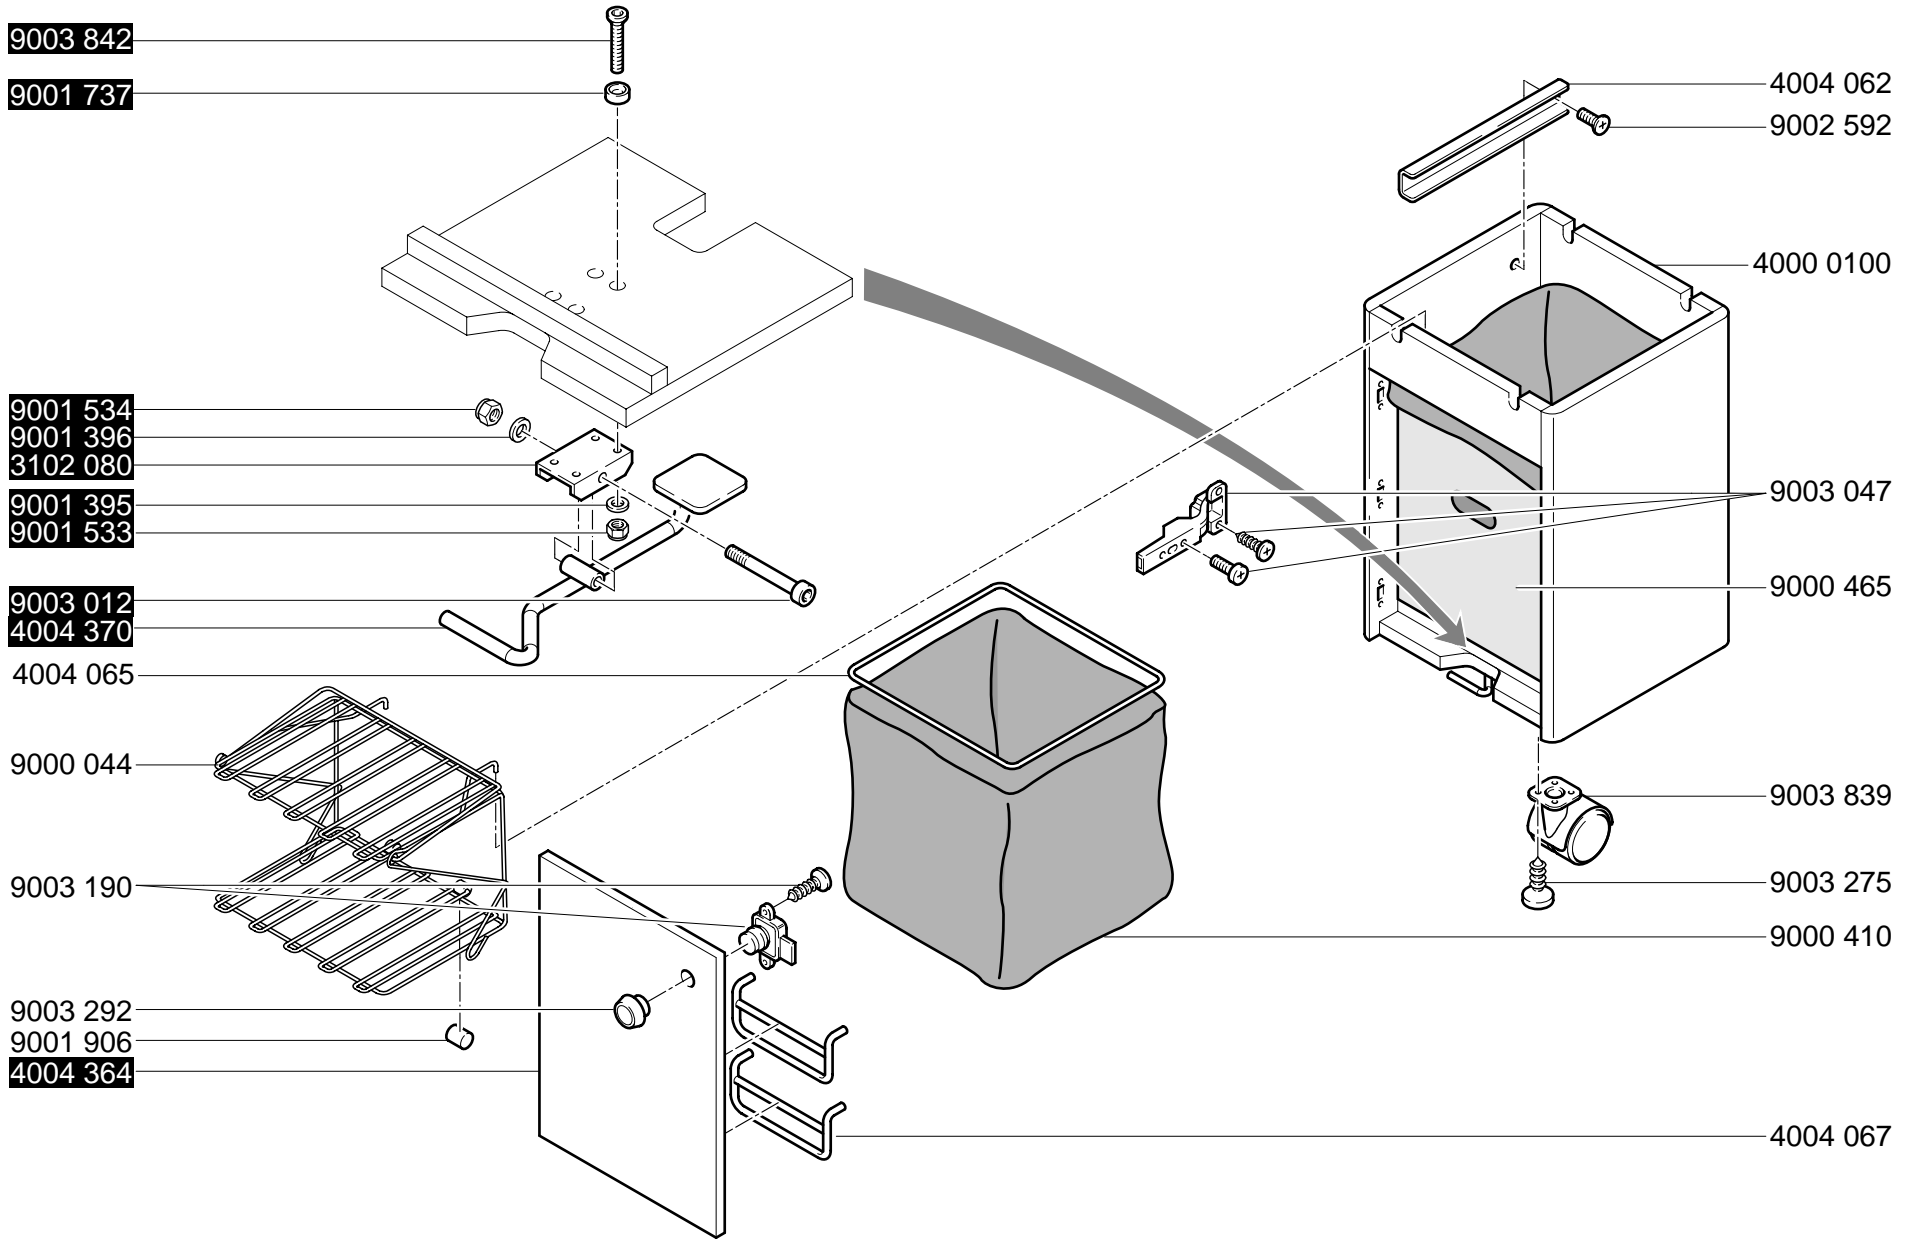

01.06.1998
220-240V

Mod.4004 E

01.06.1998

100-115V

4004 752/100V
4004 751/115V

CROSS / CUT
Mod. 4004 E
 2x15mm
 01.06.1998

CROSS / CUT
2x15mm
Mod. 4004 E
 01.07.2004

Anschlußplan 4004 E
 Diagramme de branchement 4004 E
 Conecting diagram 4004 E

Mod. 4004 E
 CROSS / CUT 2x15mm
 01.06.1998
 220-240V