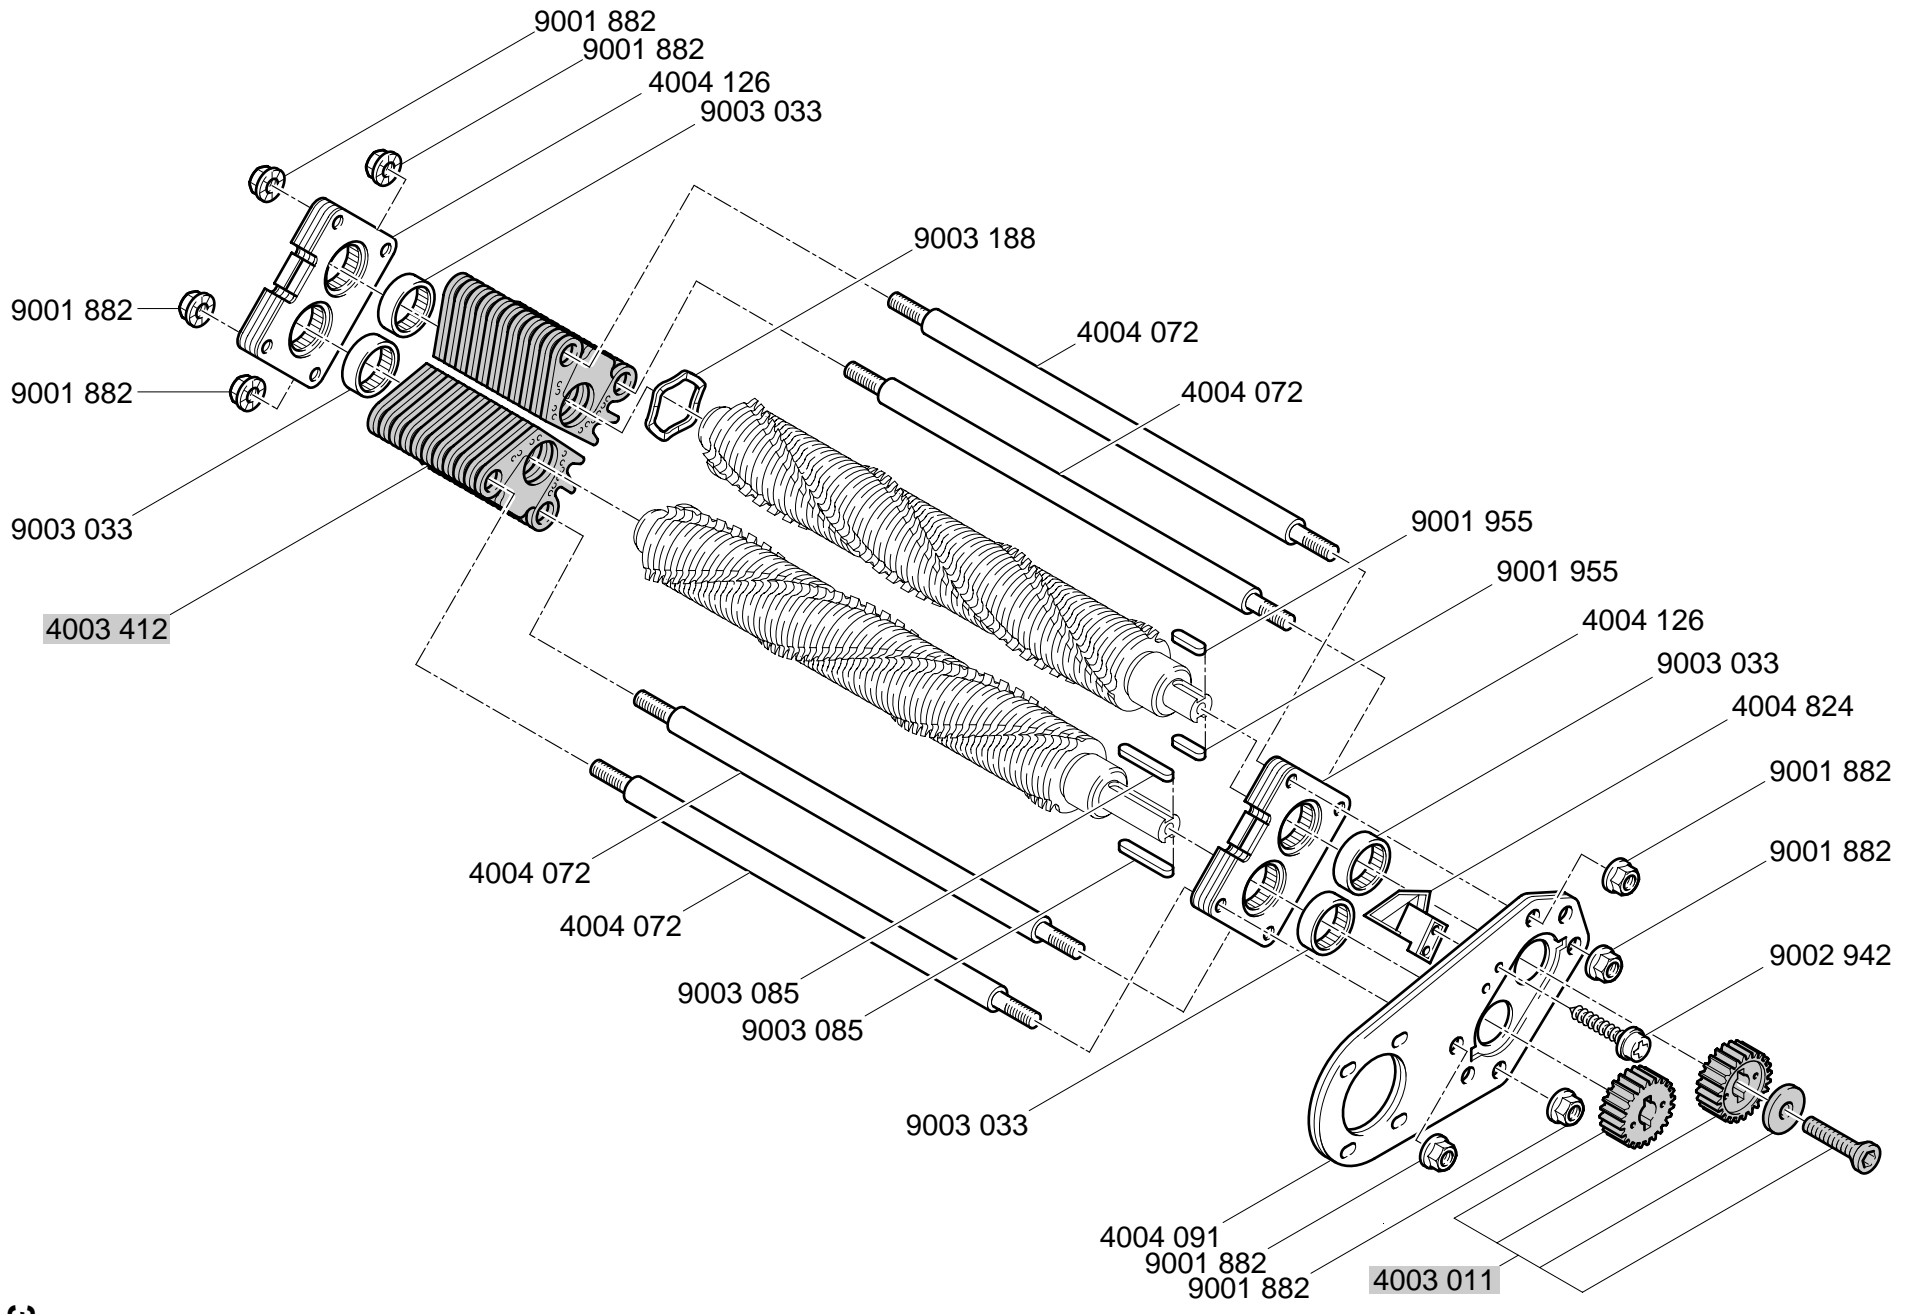

Mod.4004 E

01.06.1998

Mod.4004 E

01.06.1998

CROSS / CUT
2x15mm
Mod. 4004 E
 01.06.1998

Mod.4004 E

01.09.1998

Mod.4004 E

01.06.1998
220-240V

Mod.4004 E

01.06.1998

100-115V

4004 752/100V
4004 751/115V

CROSS / CUT
Mod. 4004 E
 2x15mm
 01.06.1998

CROSS / CUT
2x15mm
Mod. 4004 E
 01.07.2004

Anschlußplan 4004 E
 Diagramme de branchement 4004 E
 Conecting diagram 4004 E

Mod. 4004 E

CROSS / CUT 2x15mm

ERZATZTEIL-NR.:
4004 760

Lüfter

- schwarz black noir
- schwarz black noir
- lila purpl lilas
- braun brown brun
- rot red rouge
- orange orange orange
- grau grey gris
- blau blue blue

Mod. 4004 E
 CROSS / CUT 2x15mm
 01.06.1998
 220-240V