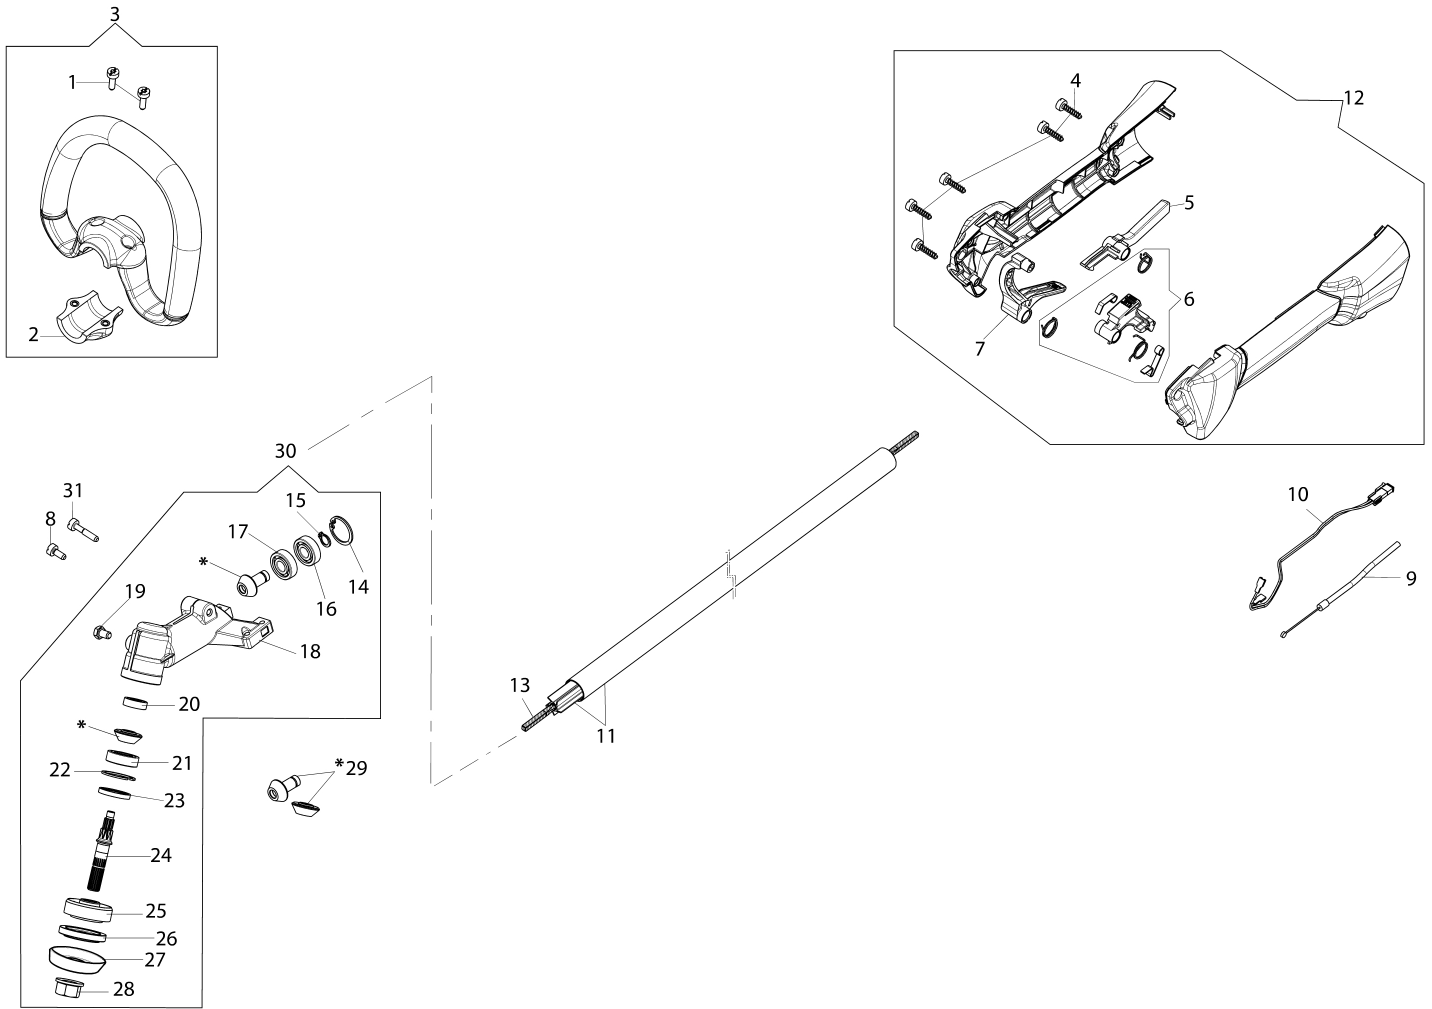

# Illustration Air filter

## Illustration Transmission

Ref.Nu	Qty	Part number	Description	Validity from	Validity till	Notes	Bulletin
1	2	3891043R	Screw				
2	1	61370052R	Clamp				
3	1	61370259	Handle			Grigio; Grey	
4	5	3893060R	Screw				
5	1	61370043R	Lever				
6	1	61370260	Lever group				
7	1	61370044AR	Throttle lever				
8	1	3891037R	Screw				
9	1	61370220AR	Throttle cable				
10	1	61370032AR	Cable	SN 9165505076			BT3-006-03/16
11	1	61370045R	Tube Ø24				
12	1	61370261	Handle kit			Grigio; Grey	
13	1	61370048R	Drive shaft				
14	1	3025026	Ring				
15	1	3024009R	Ring				
16	1	3035044	Bearing				
17	1	3035043	Bearing				
18	1	61170119AR	Gear case				
19	1	3906030	Screw				
20	1	3035045R	Bearing				
21	1	3034008R	Bearing				
22	1	3025018R	Ring				
23	1	61170134	Seal ring				
24	1	61170122	Shaft				
25	1	61170123	Hub				
26	1	61170124	Lower flange				
27	1	61110074R	Guard				
28	1	3933105	Nut				
29	1	61370262	Bevel gear set				
30	1	61370053R	Kegelradantrieb				
31	1	3891050R	Screw				