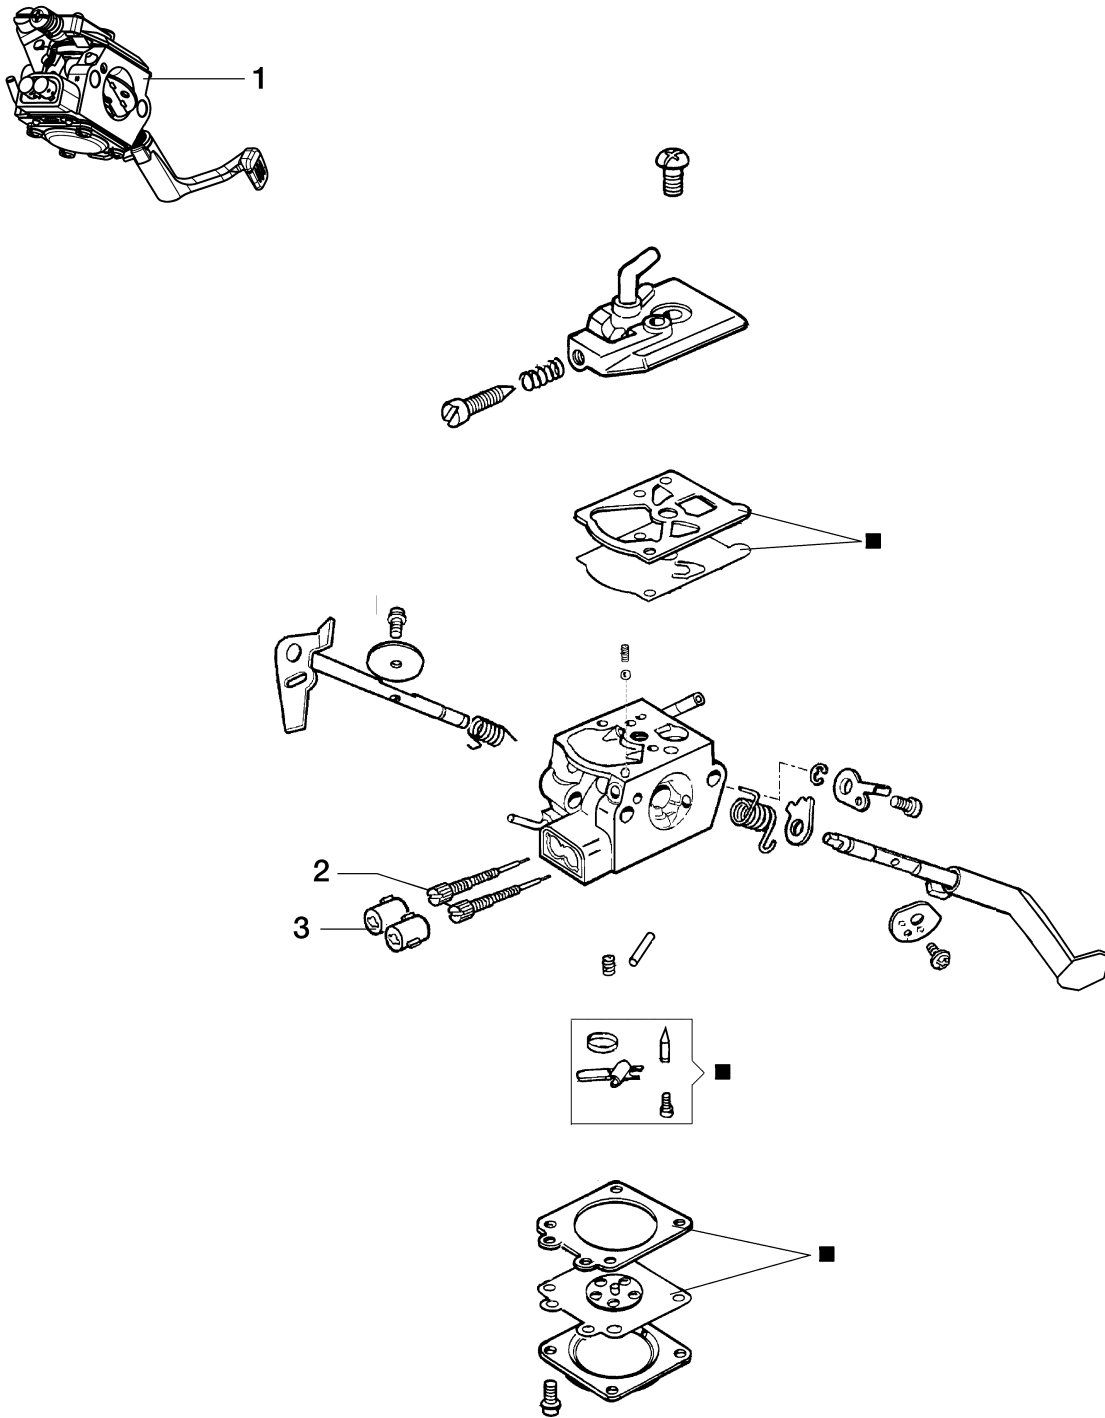

# Illustration Transmission

## Illustration Transmission

Ref.Nu	Qty	Part number	Description	Validity from	Validity till	Notes	Bulletin
1	2	3891043R	Screw				
2	1	61370052R	Clamp				
3	1	61370259	Handle			Grigio; Grey	
4	5	3893060R	Screw				
5	1	61370043R	Lever				
6	1	61370260	Lever group				
7	1	61370044AR	Throttle lever				
8	1	3891037R	Screw				
9	1	61370220AR	Throttle cable				
10	1	61370032AR	Cable	SN 9165505076			BT3-006-03/16
11	1	61370045R	Tube Ø24				
12	1	61370261	Handle kit			Grigio; Grey	
13	1	61370048R	Drive shaft				
14	1	3025026	Ring				
15	1	3024009R	Ring				
16	1	3035044	Bearing				
17	1	3035043	Bearing				
18	1	61170119AR	Gear case				
19	1	3906030	Screw				
20	1	3035045R	Bearing				
21	1	3034008R	Bearing				
22	1	3025018R	Ring				
23	1	61170134	Seal ring				
24	1	61170122	Shaft				
25	1	61170123	Hub				
26	1	61170124	Lower flange				
27	1	61110074R	Guard				
28	1	3933105	Nut				
29	1	61370262	Bevel gear set				
30	1	61370053R	Kegelradantrieb				
31	1	3891050R	Screw				

## Illustration Accessories

Ref.Nu	Qty	Part number	Description	Validity from	Validity till	Notes	Bulletin
1	1	63109001	Load & Go nylon head				
2	1	63120041R	Insert				
3	1	63120040R	Nut				
4	1	63100018R	Kit spring				
5	1	63100020R	Nylon spool				
6	1	63100007R	Knob				
7	2	63120001R	Bushing				
8	1	63100005R	Cover				
9	1	4095681R	Disk			Optional	
10	1	61372005R	Guard kit			Grigio; Grey	
11	1	3893016R	Screw				
12	1	61370161AR	Blade				
13	2	3891043R	Screw				
14	2	094600054	Washer				
15	1	4160463AR	Single harness				
16	1	61370214R	Tool kit				
17	1	61370293	Labels kit				
18	1	61370264	Disc guard			Rosso; Red	
19	1	61370249R	Screws kit				
20	1	61170124	Lower flange				
21	1	61110074R	Guard				
22	1	3933105	Nut				
23	1	61370057R	Guard				
24	1	61370224	Set (Disk)			Rosso; Red	
25	1	61372033R	Skirt w/blade				