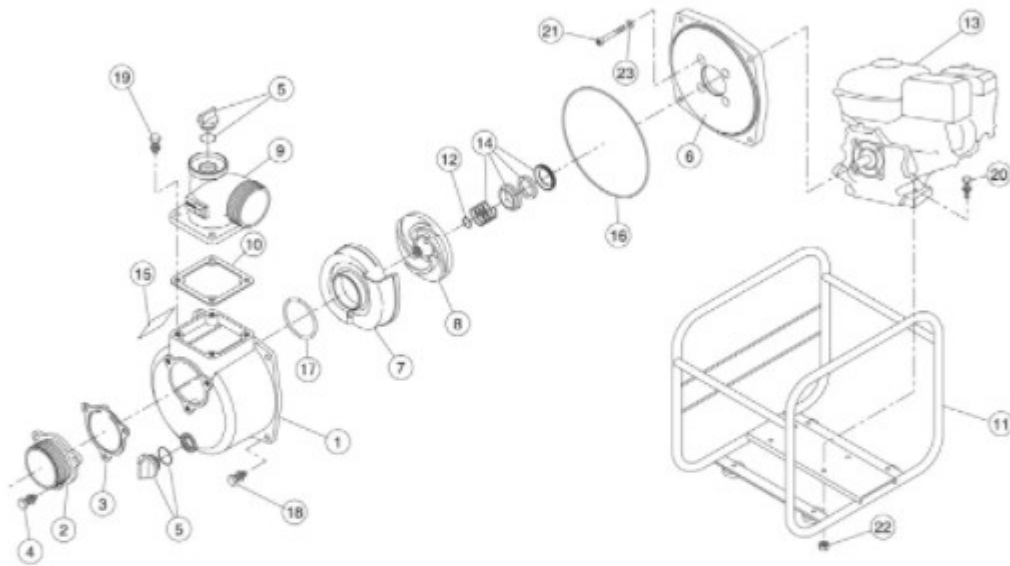

SEV-40R Parts List

REF NO.	PART NO.	DESCRIPTION	QTY.
01	0112578	PUMP CASING	1
02	0114387	SUCTION FLANGE	1
03	0112665	CHECK VALVE	1
04	743119045	M8*20 HEX BOLT 1pc	3
05	0118078	20A PLUG SET	2
06	0112579	FLANGE BRACKET*	1
07	0114228	VOLUTE CASING	1
08	0114227	IMPELLER	1
09	0114388	DELIVERY FLANGE*	1
10	0110541	DEL. FLANGE GASKET	1
11	0128359	FRAME	1

REF NO.	PART NO.	DESCRIPTION	QTY.
12	0110466	ADJUSTING WASHER 1pc	3
14	0110688	MECHANICAL SEAL	1
16	0115014	O RING	1
17	0112792	O RING	1
18	743119046	M8*22 HEX BOLT 1pc	4
19	743119047	BOLT (M8 x M25) 1pc	4
20	743119051	M8*35 HEX BOLT 1pc	4
21	734532076	M8*60 SOCKET BOLT 1pc	4
22	827419008	M8 NUT 1pc	8
23	854255008	M8 SEAL WASHER 1pc	4