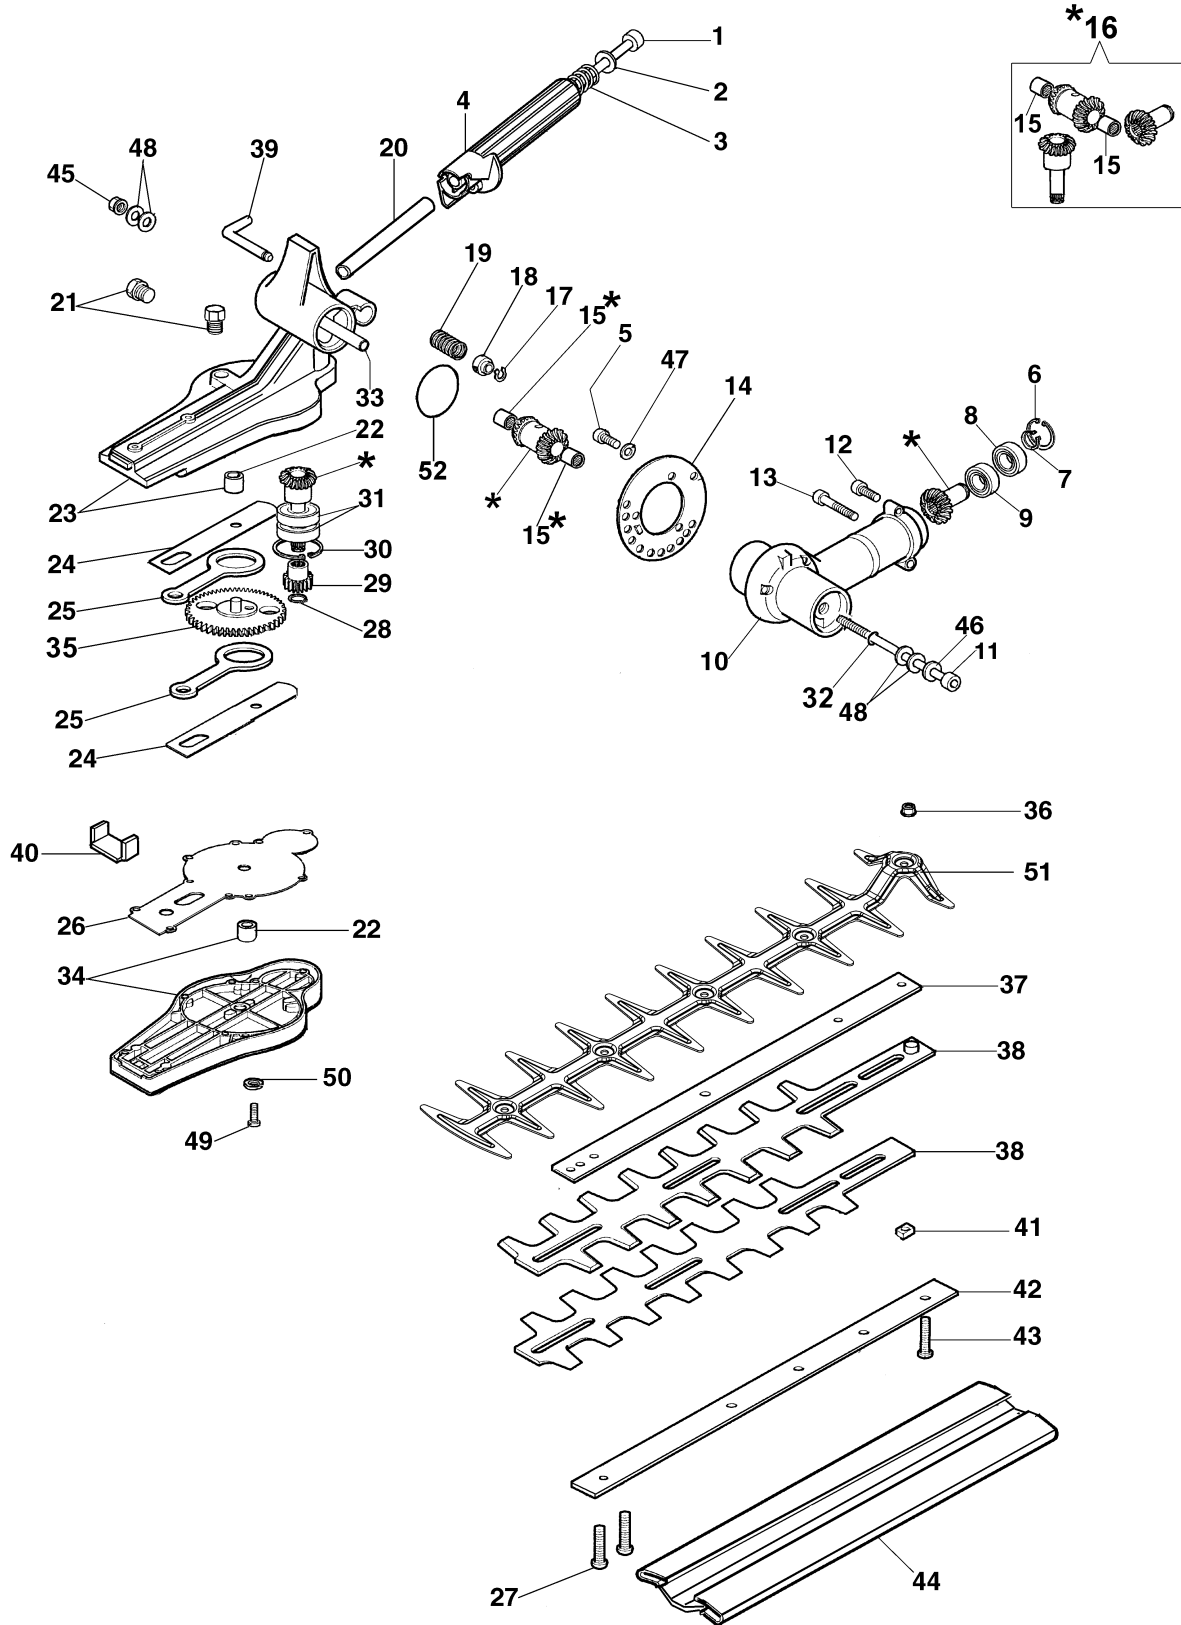

Illustration Transmission

Illustration Transmission

Ref.Nu	Qty	Part number	Description	Validity from	Validity till	Notes	Bulletin
1	4	3891043R	Screw				
2	1	61370052R	Clamp				
3	1	61370259	Handle				
4	5	3893060R	Screw				
5	1	61370043R	Lever				
6	1	61370260	Lever group				
7	1	61370044AR	Throttle lever				
8	1	61370198R	Spacer				
9	1	4162154B	Knob				
10	1	61370330R	Tube Ø24				
11	1	61370337R	Drive shaft				
12	1	61370270	Complete handle				
13	1	61370032AR	Cable	SN 8856090001			BT6-006-03/16
14	1	61370220AR	Throttle cable				
15	1	4160463AR	Single harness				
16	1	61370214R	Tool kit				
17	1	61370446A	Labels kit				
18	1	61370134R	Band				
19	1	3914003R	Nut				
20	1	3891050R	Screw				

Illustration Hedgetrimmer

Ref.Nu	Qty	Part number	Description	Validity from	Validity till	Notes	Bulletin
1	1	3901061	Screw				
2	1	3918007R	Washer				
3	1	58050016	Spring				
4	1	58050018	Handle				
5	3	3901062R	Screw				
6	1	3025027	Snap ring				
7	1	3024009R	Ring				
8	1	3035046	Bearing				
9	1	3034023	Bearing				
10	1	58050048	Half case				
11	1	3901060	Screw				
12	1	3802003	Screw				
13	1	3901016	Screw				
14	1	58050005	Disk				
15	2	3037007	Bearing				
16	1	58050058A	Bevel gear set				
17	1	3024006	Snap ring				
18	1	58050014	Bushing				
19	1	58050015	Spring				
20	1	58050017	Pipe				
21	2	61040071R	Cap				
22	1	3067006R	Bushing				
23	1	58052008A	Gear housing				
24	2	58040057	Plate				
25	2	58040227AR	Connecting rod				
26	1	58050004	Gasket				
27	2	3801057	Screw				
28	1	3024008	Snap ring				
29	1	58050011	Sprocket				
30	1	3025020	Snap ring				
31	2	3035009	Bearing				
32	1	008200282	O-ring				
33	1	58050012	Pipe				
34	1	58050002	Cover				
35	1	58040101	Chain sprocket				
36	4	3980014R	Nut				
37	1	58050022	Support				
38	2	58050021R	Blade				
39	1	58050013A	Pin				
40	1	58040077A	Gasket				
41	6	58040051	Spacer				
42	1	58050023	Support				