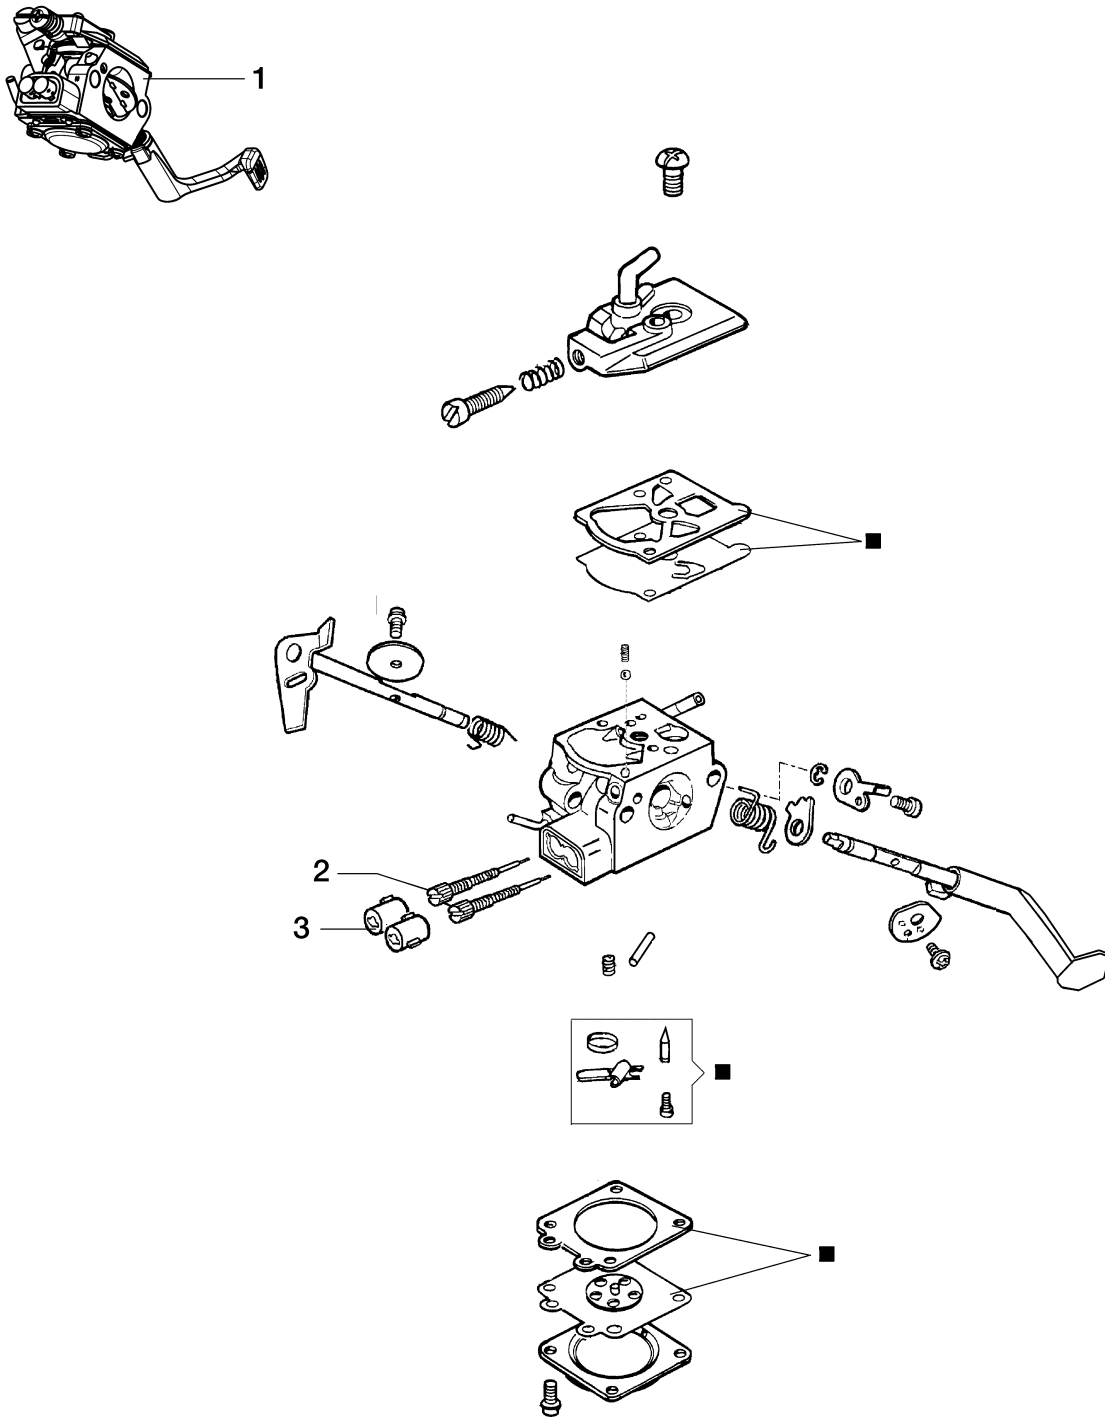

Illustration Transmission

Illustration Transmission

Ref.Nu	Qty	Part number	Description	Validity from	Validity till	Notes	Bulletin
1	4	3891043R	Screw				
2	1	61370052R	Clamp				
3	1	61370259	Handle				
4	5	3893060R	Screw				
5	1	61370043R	Lever				
6	1	61370260	Lever group				
7	1	61370044AR	Throttle lever				
8	1	61370198R	Spacer				
9	1	4162154B	Knob				
10	1	61370330R	Tube Ø24				
11	1	61370337R	Drive shaft				
12	1	61370270	Complete handle				
13	1	61370032AR	Cable	SN 8856090001			BT6-006-03/16
14	1	61370220AR	Throttle cable				
15	1	4160463AR	Single harness				
16	1	61370214R	Tool kit				
17	1	61370446A	Labels kit				
18	1	61370134R	Band				
19	1	3914003R	Nut				
20	1	3891050R	Screw				

Illustration Hedgetrimmer

Ref.Nu	Qty	Part number	Description	Validity from	Validity till	Notes	Bulletin
1	1	3901061	Screw				
2	1	3918007R	Washer				
3	1	58050016	Spring				
4	1	58050018	Handle				
5	3	3901062R	Screw				
6	1	3025027	Snap ring				
7	1	3024009R	Ring				
8	1	3035046	Bearing				
9	1	3034023	Bearing				
10	1	58050048	Half case				
11	1	3901060	Screw				
12	1	3802003	Screw				
13	1	3901016	Screw				
14	1	58050005	Disk				
15	2	3037007	Bearing				
16	1	58050058A	Bevel gear set				
17	1	3024006	Snap ring				
18	1	58050014	Bushing				
19	1	58050015	Spring				
20	1	58050017	Pipe				
21	2	61040071R	Cap				
22	1	3067006R	Bushing				
23	1	58052008A	Gear housing				
24	2	58040057	Plate				
25	2	58040227AR	Connecting rod				
26	1	58050004	Gasket				
27	2	3801057	Screw				
28	1	3024008	Snap ring				
29	1	58050011	Sprocket				
30	1	3025020	Snap ring				
31	2	3035009	Bearing				
32	1	008200282	O-ring				
33	1	58050012	Pipe				
34	1	58050002	Cover				
35	1	58040101	Chain sprocket				
36	4	3980014R	Nut				
37	1	58050022	Support				
38	2	58050021R	Blade				
39	1	58050013A	Pin				
40	1	58040077A	Gasket				
41	6	58040051	Spacer				
42	1	58050023	Support				