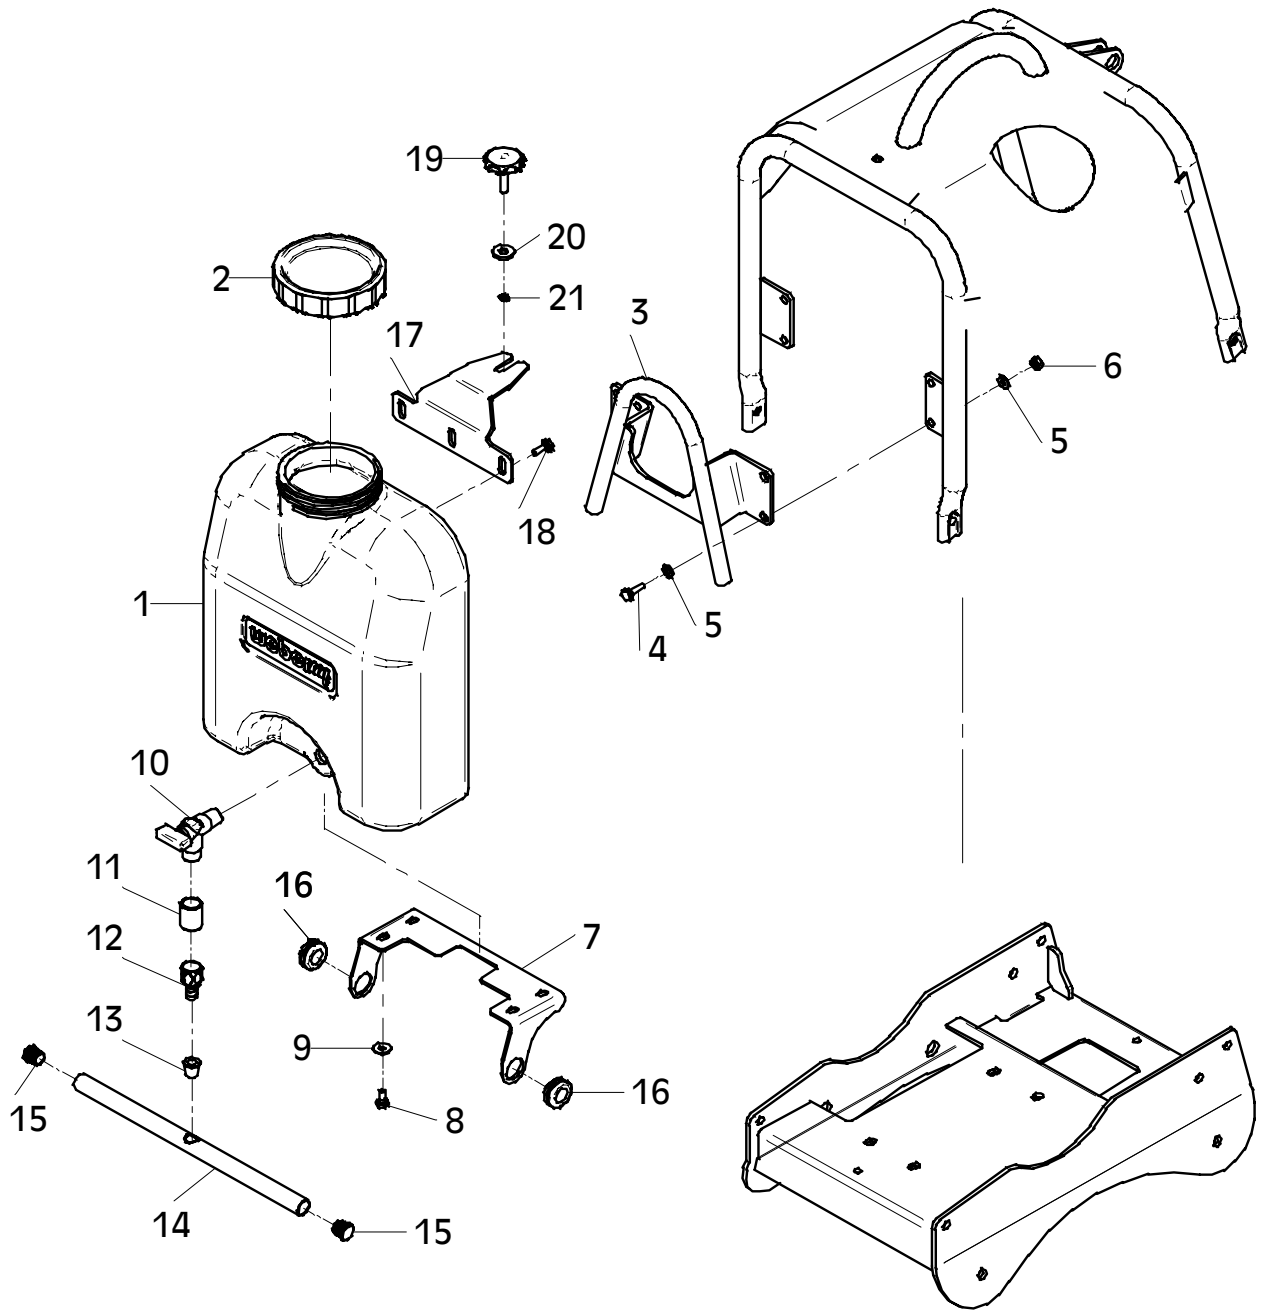

E 3124-0105

Position Ref.No. Repère Posizione Posicion	Menge Quantity Quantité Quantita Cantidad	Teile-Nr. Part-No. No. Référence Nr. d'Ordine No. Referenzia	Hinweis Hints Indications Indicazione Indicaciones	Position Ref. No. Repère Posizione Posicion	Menge Quantity Quantité Quantita Cantidad	Teile-Nr. Part-No. No. Référence Nr. d'Ordine No. Referenzia	Hinweis Hints Indications Indicazione Indicaciones
1	1	20026575					
2	1	20025719					
3	1	10022641					
4	4	25038008	DIN933-M8x25				
5	8	25048002	DIN125-A8,4				
6	4	25031003	DIN934-M8				
7	1	10017143					
8	4	25038006	DIN933-M8x16				
9	4	20029021	SKB 8				
10	1	20030018					
11	1	25025143					
12	1	20030012					
13	1	20013292					
14	1	10017142					
15	2	20026480					
16	2	20025775					
17	1	10017351					
18	3	25038007	DIN933-M8x20				
19	1	20025671					
20	1	20029022	SKB 10				
21	1	20025829