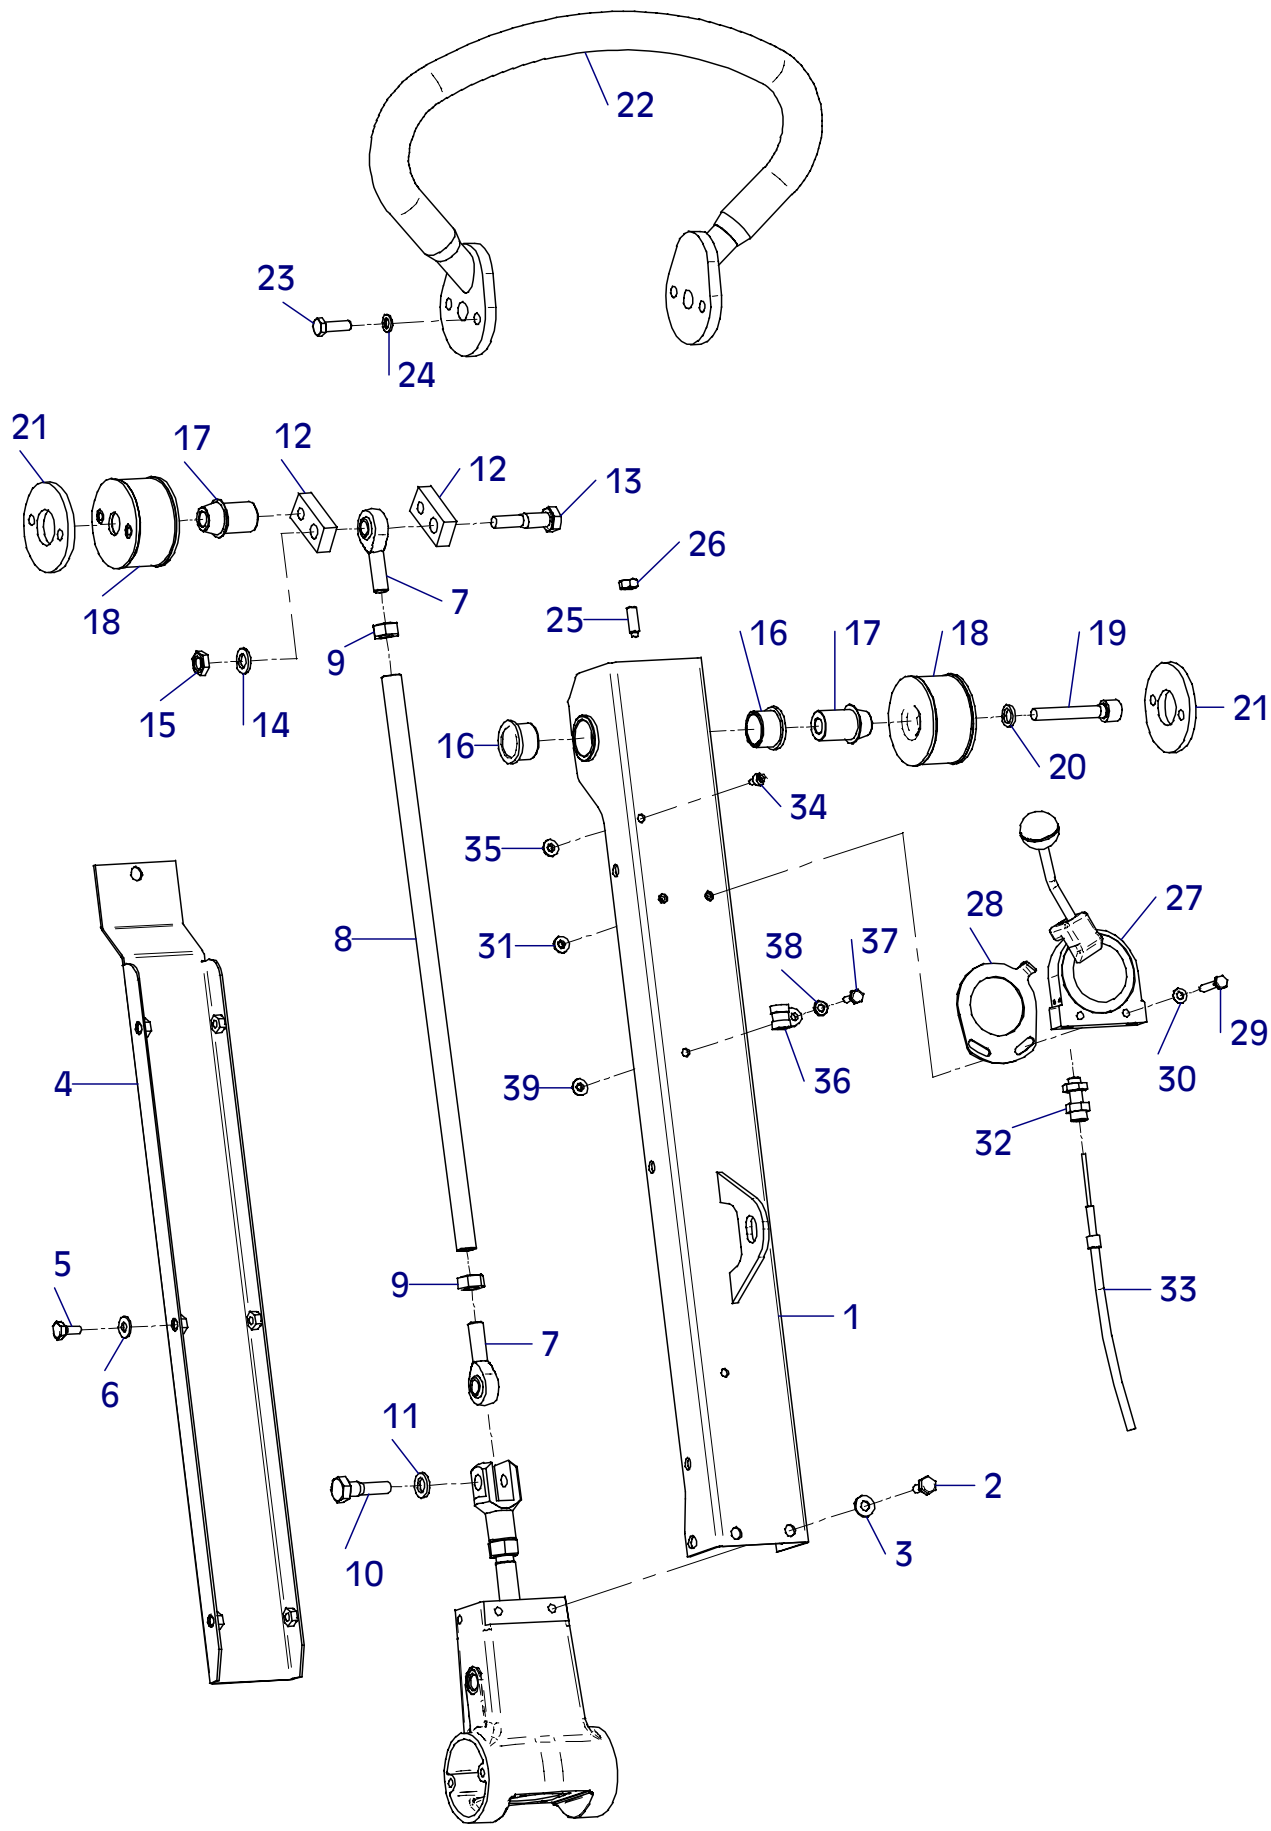

E 3339-0309

Position Ref.No. Repère Posizione Posicion	Menge Quantity Quantité Quantita Cantidad	Teile-Nr. Part-No. No. Référence Nr. d'Ordine No. Referenzia	Hinweis Hints Indications Indicazione Indicaciones	Position Ref. No. Repère Posizione Posicion	Menge Quantity Quantité Quantita Cantidad	Teile-Nr. Part-No. No. Référence Nr. d'Ordine No. Referenzia	Hinweis Hints Indications Indicazione Indicaciones
1	1	11000642		30	2	25048001	DIN125-A6,4
2	4	25038006	DIN933-M8x16	31	2	20022001	Tensilock M6
3	4	20029031	SKM 8	32	1	20018021	
4	1	11000647		33	1	20006416	Lombardini
5	7	25038006	DIN933-M8x16	33	1	21000241	Robin/Honda
6	7	20029031	SKM 8	34	1	25044074	DIN912-M6x12
7	2	21000455		35	1	20022001	Tensilock M6
8	1	11000651		36	2	20007007	
9	2	25031005	DIN934-M12	37	2	25038002	DIN933-M6x16
10	1	25040047	DIN931-M12x40	38	2	25048001	DIN125-A6,4
11	1	20029004	VSK 12	39	2	20022001	Tensilock M6
12	2	11000652					
13	1	25040018	DIN931-M12x50				
14	1	20029004	VSK 12				
15	1	25031019	DIN936-M12				
16	2	21000453					
17	2	11000646					
18	2	10017396					
19	2	21000462	DIN912-M12x65				
20	2	20025158					
21	2	11000056					
22	1	11000038					
23	4	25038008	DIN933-M8x25				
24	4	20029003	VSK 8				
25	1	25028012	DIN915-M8x30				
26	1	25031003	DIN934-M8				
27	1	20018134					
28	1	10016358					
28							
29	2	25038070	DIN933-M6x30