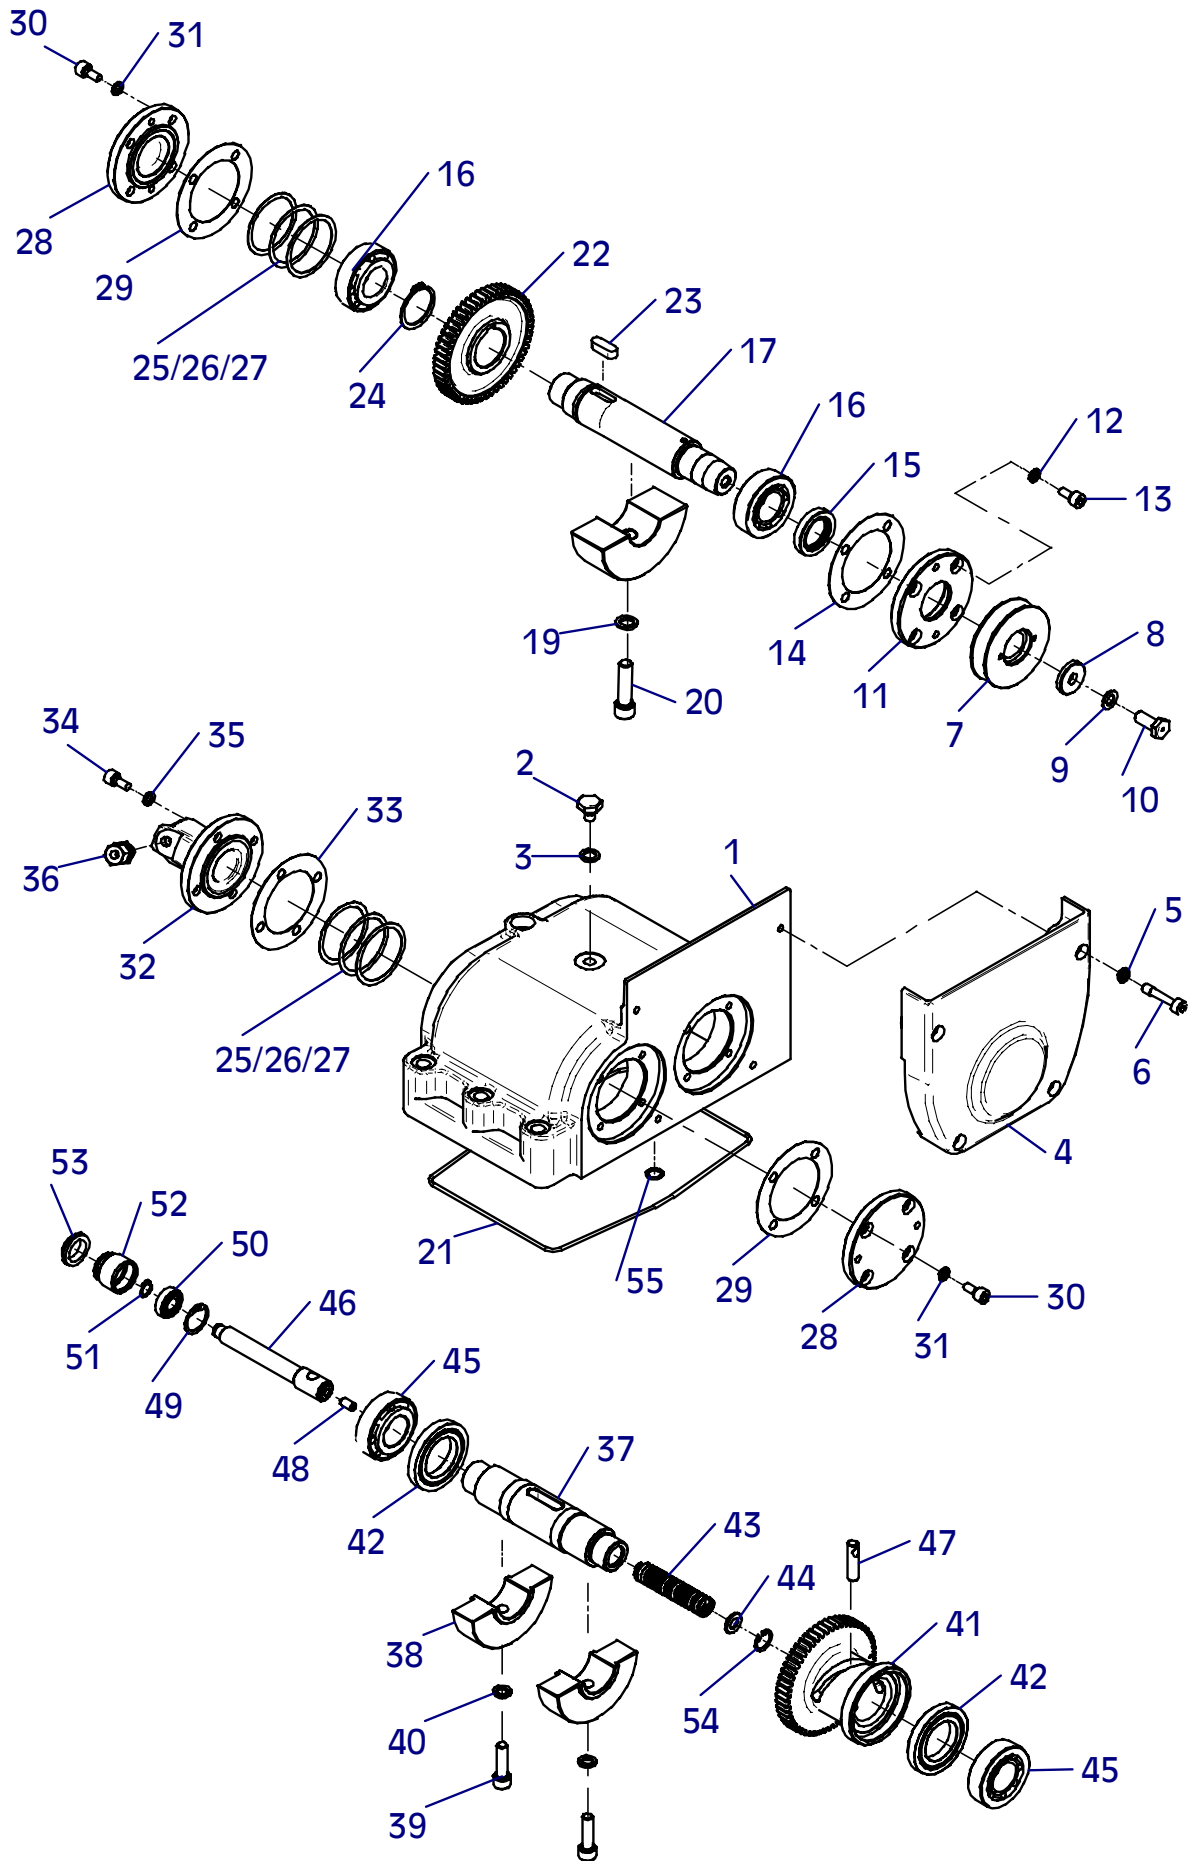

E 3122-0410

Position Ref.No. Repère Posizione Posicion	Menge Quantity Quantité Quantita Cantidad	Teile-Nr. Part-No. No. Référence Nr. d'Ordine No. Referenzia	Hinweis Hints Indications Indicazione Indicaciones	Position Ref. No. Repère Posizione Posicion	Menge Quantity Quantité Quantita Cantidad	Teile-Nr. Part-No. No. Référence Nr. d'Ordine No. Referenzia	Hinweis Hints Indications Indicazione Indicaciones
1	1	10016782		31	8	20029011	VSKZ 8
2	1	25038042	DIN933-M12x16	32	1	10017149	
3	1	25008011	DIN7603-12x18x1,5	33	1	20013295	
4	1	11000928		34	4	25044100	DIN912-M8x16
5	4	20029011	VSKZ 8	35	4	20029011	VSKZ 8
6	4	21000585	DIN7964-M8x40	36	1	20020035	
7	1	10016791		37	1	10017152	
8	1	10016071		38	2	10017153	
9	1	20029001	VSK 10	39	2	25045028	DIN912-M10x35-10.9
10	1	10007370		40	2	20029025	
11	1	10017148		41	1	10016795	
12	4	20029011	VSKZ 8	42	2	25001022	
13	4	25046015	DIN7984-M8x16	43	1	20008095	
14	1	20013295		44	1	25048003	DIN125-A10,5
15	1	25017047		45	2	25001156	
16	2	25001156		46	1	10017154	
17	1	10017150		47	1	10008320	
18	1	10017151		48	1	25027004	DIN914-M8x16
19	1	20029026		49	1	25035026	DIN472-I28x1,2
20	1	25045037	DIN912-M12x45-10.9	50	1	25001513	
21	1	20013301		51	1	25034002	DIN471-A12
22	1	10016790		52	1	10016066	
23	1	25015046		53	1	20013270	
24	1	25034020	DIN471-A38x1,75	54	1	25035011	DIN472-I20
25	0	20025561		55	2	20013103	
26	0	20025215					
27	0	20025163					
28	2	10017147					
29	2	20013295					
30	8	25044100	DIN912-M8x16				

E 3122-0410