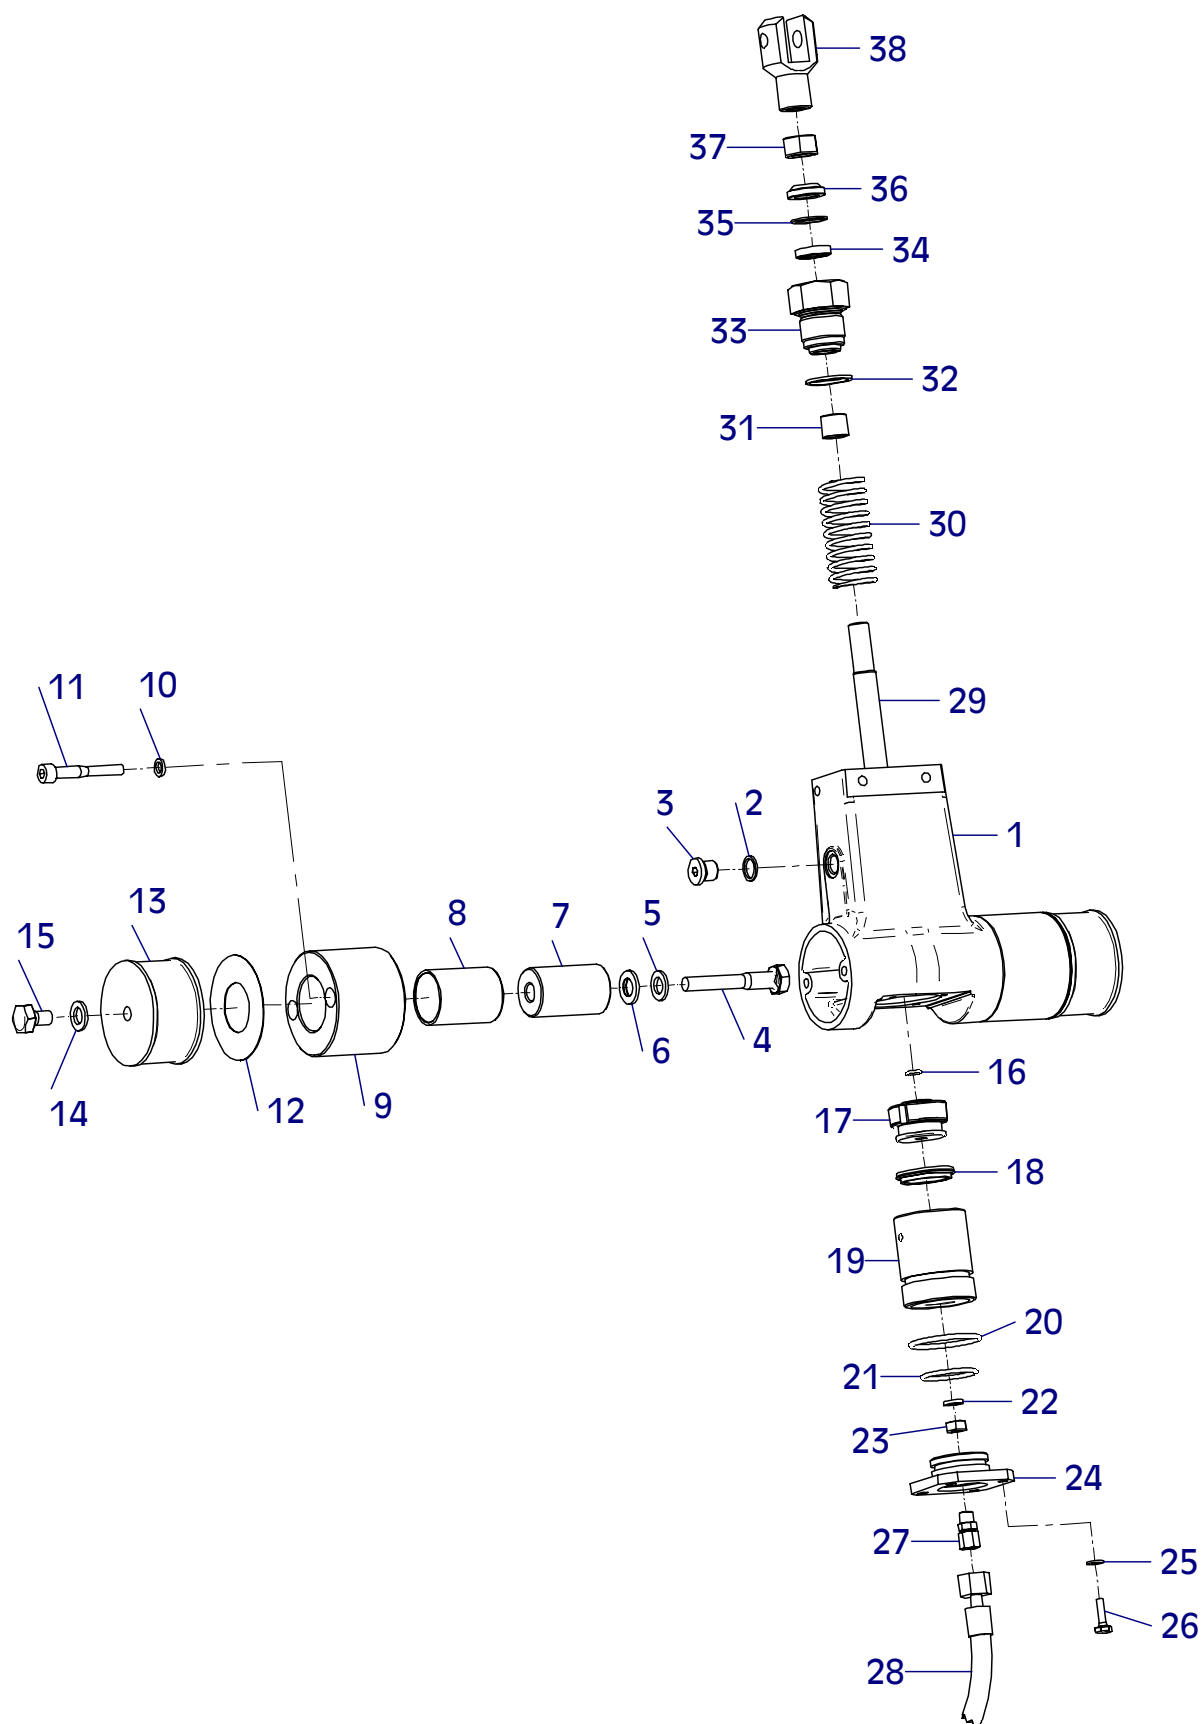

E 3338-0309

Position Ref.No. Repère Posizione Posicion	Menge Quantity Quantité Cantidad	Teile-Nr. Part-No. No. Référence Nr. d'Ordine No. Referenzia	Hinweis Hints Indications Indicazione Indicaciones	Position Ref. No. Repère Posizione Posicion	Menge Quantity Quantité Cantidad	Teile-Nr. Part-No. No. Référence Nr. d'Ordine No. Referenzia	Hinweis Hints Indications Indicazione Indicaciones
1	1	10016872		31	1	20026542	
2	1	25008016	DIN7603-14x18x1,5	32	1	25008009	DIN7603-30x36x2
3	1	25030002	DIN908-M14x1,5	33	1	10017050	
4	2	25040033	DIN931-M12x70	34	1	20013296	
5	2	20029004	VSK 12	35	1	25035025	DIN472-I24x1,2
6	2	25048004	DIN125-A13	36	1	20013297	
7	2	10016877		37	1	25031037	DIN934-M14
8	2	21000695		38	1	11000649	
9	2	10016876					
10	4	20029011	VSKZ 8				
11	4	25044046	DIN912-M8x55				
12	2	20026546					
13	2	20004061					
14	2	20029004	VSK 12				
15	2	25038042	DIN933-M12x16				
16	1	20013298					
17	1	10016869					
18	1	20013282					
19	1	10016867					
20	1	20013284					
21	1	20013286					
22	1	20029024					
23	1	25031003	DIN934-M8				
24	1	10016870					
25	4	20029007	VSK 6				
26	4	25038003	DIN933-M6x20				
27	1	20020035					
28	1	20016390					
29	1	11000650					
30	1	20008067					

E 3338-0309