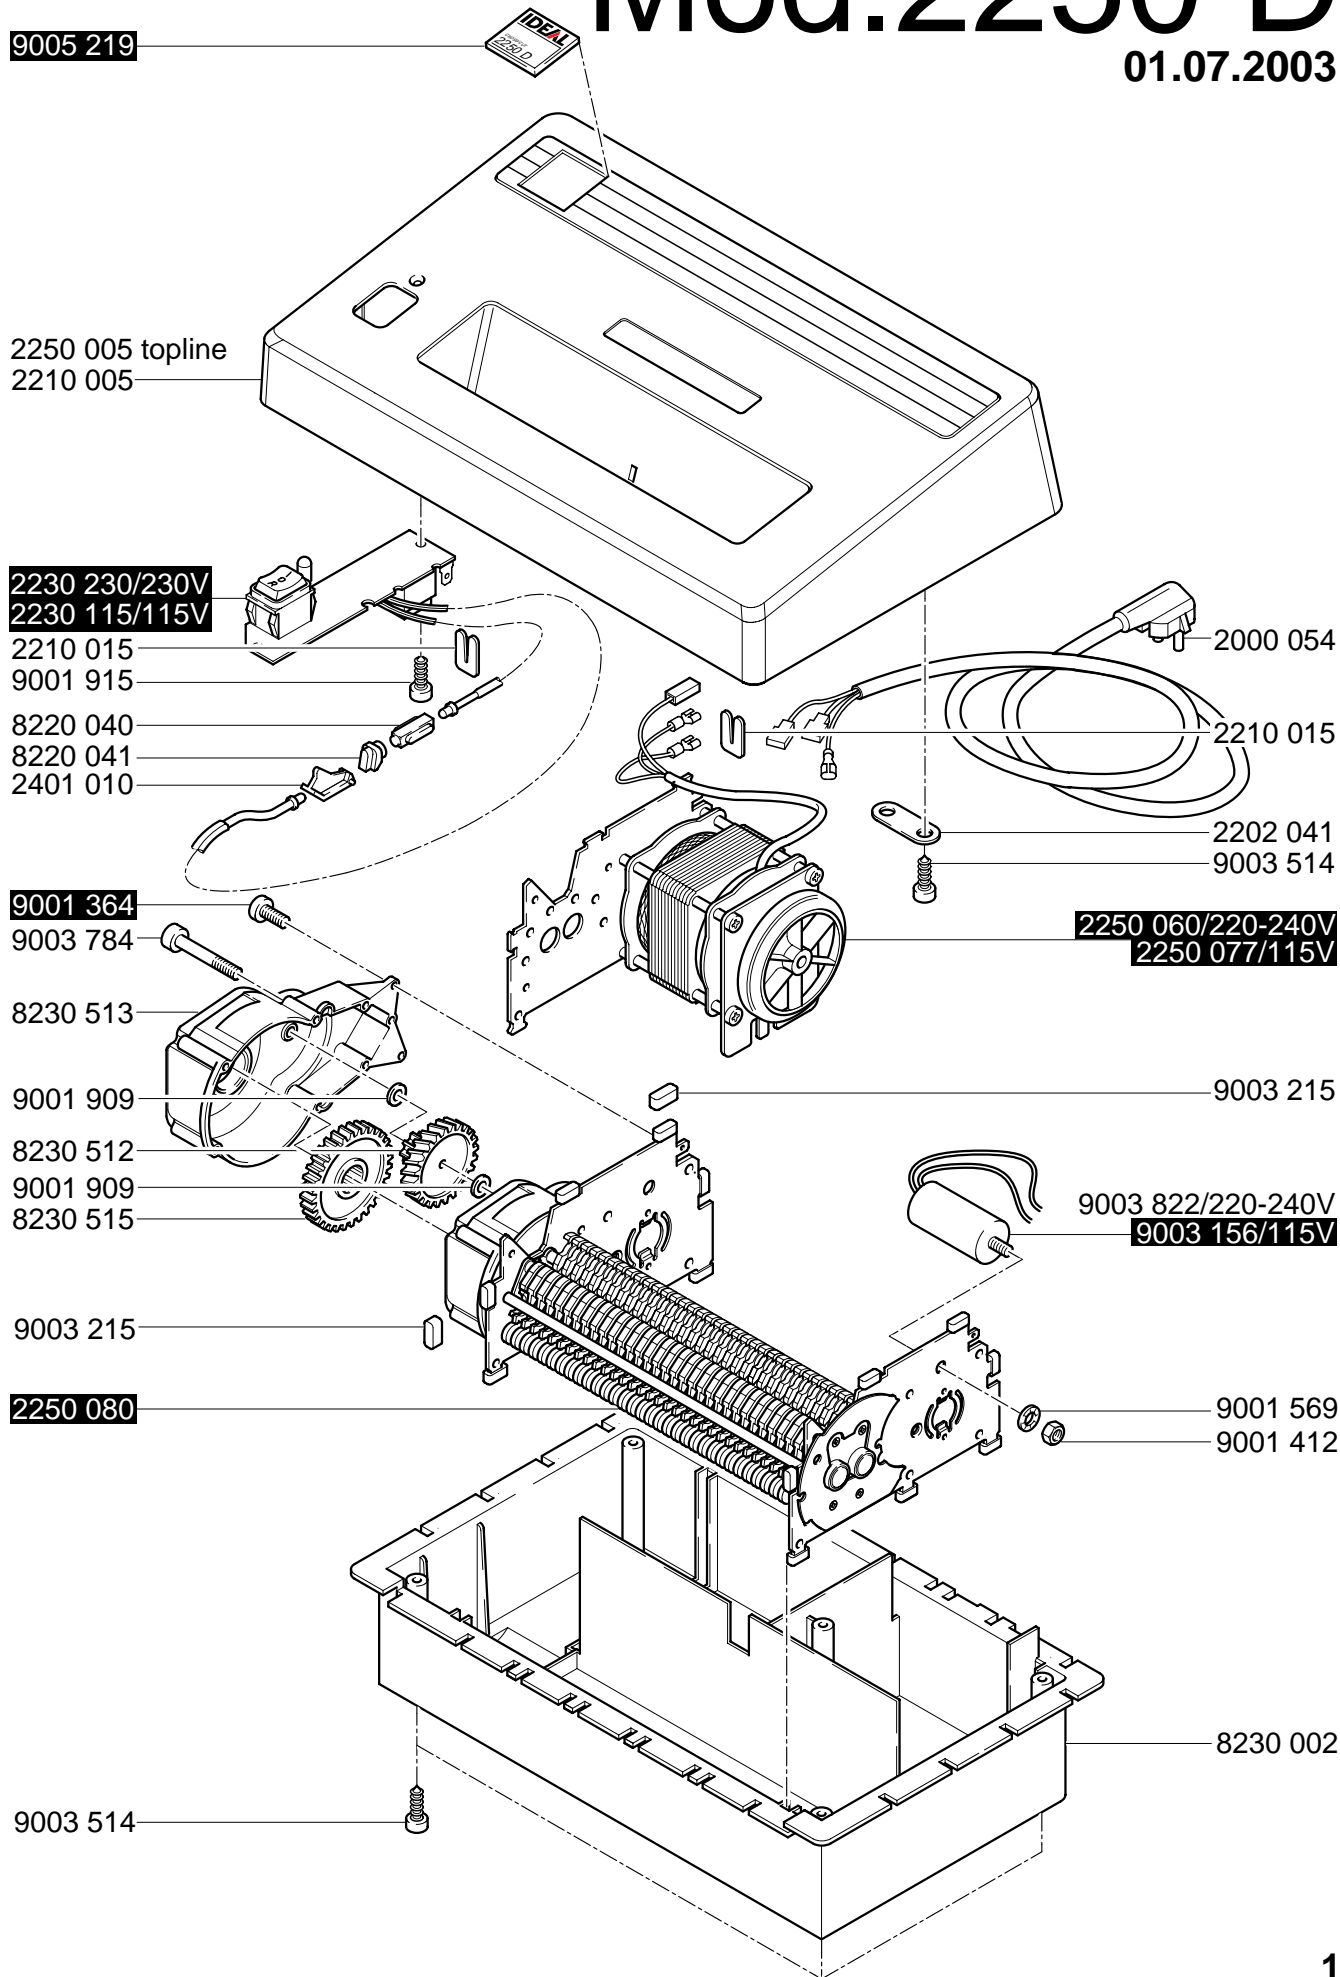

CROSS / CUT 3x25mm  
**Mod.2250 D**

01.07.2003

CROSS / CUT 3x25mm  
**Mod. 2250 D**  
 01.07.2003

**Mod. 2250 D**  
CROSS / CUT 3x25mm  
01.07.2003

**CROSS / CUT**  
**Mod. 2250 D**  
3x25mm  
 topline 01.01.1999