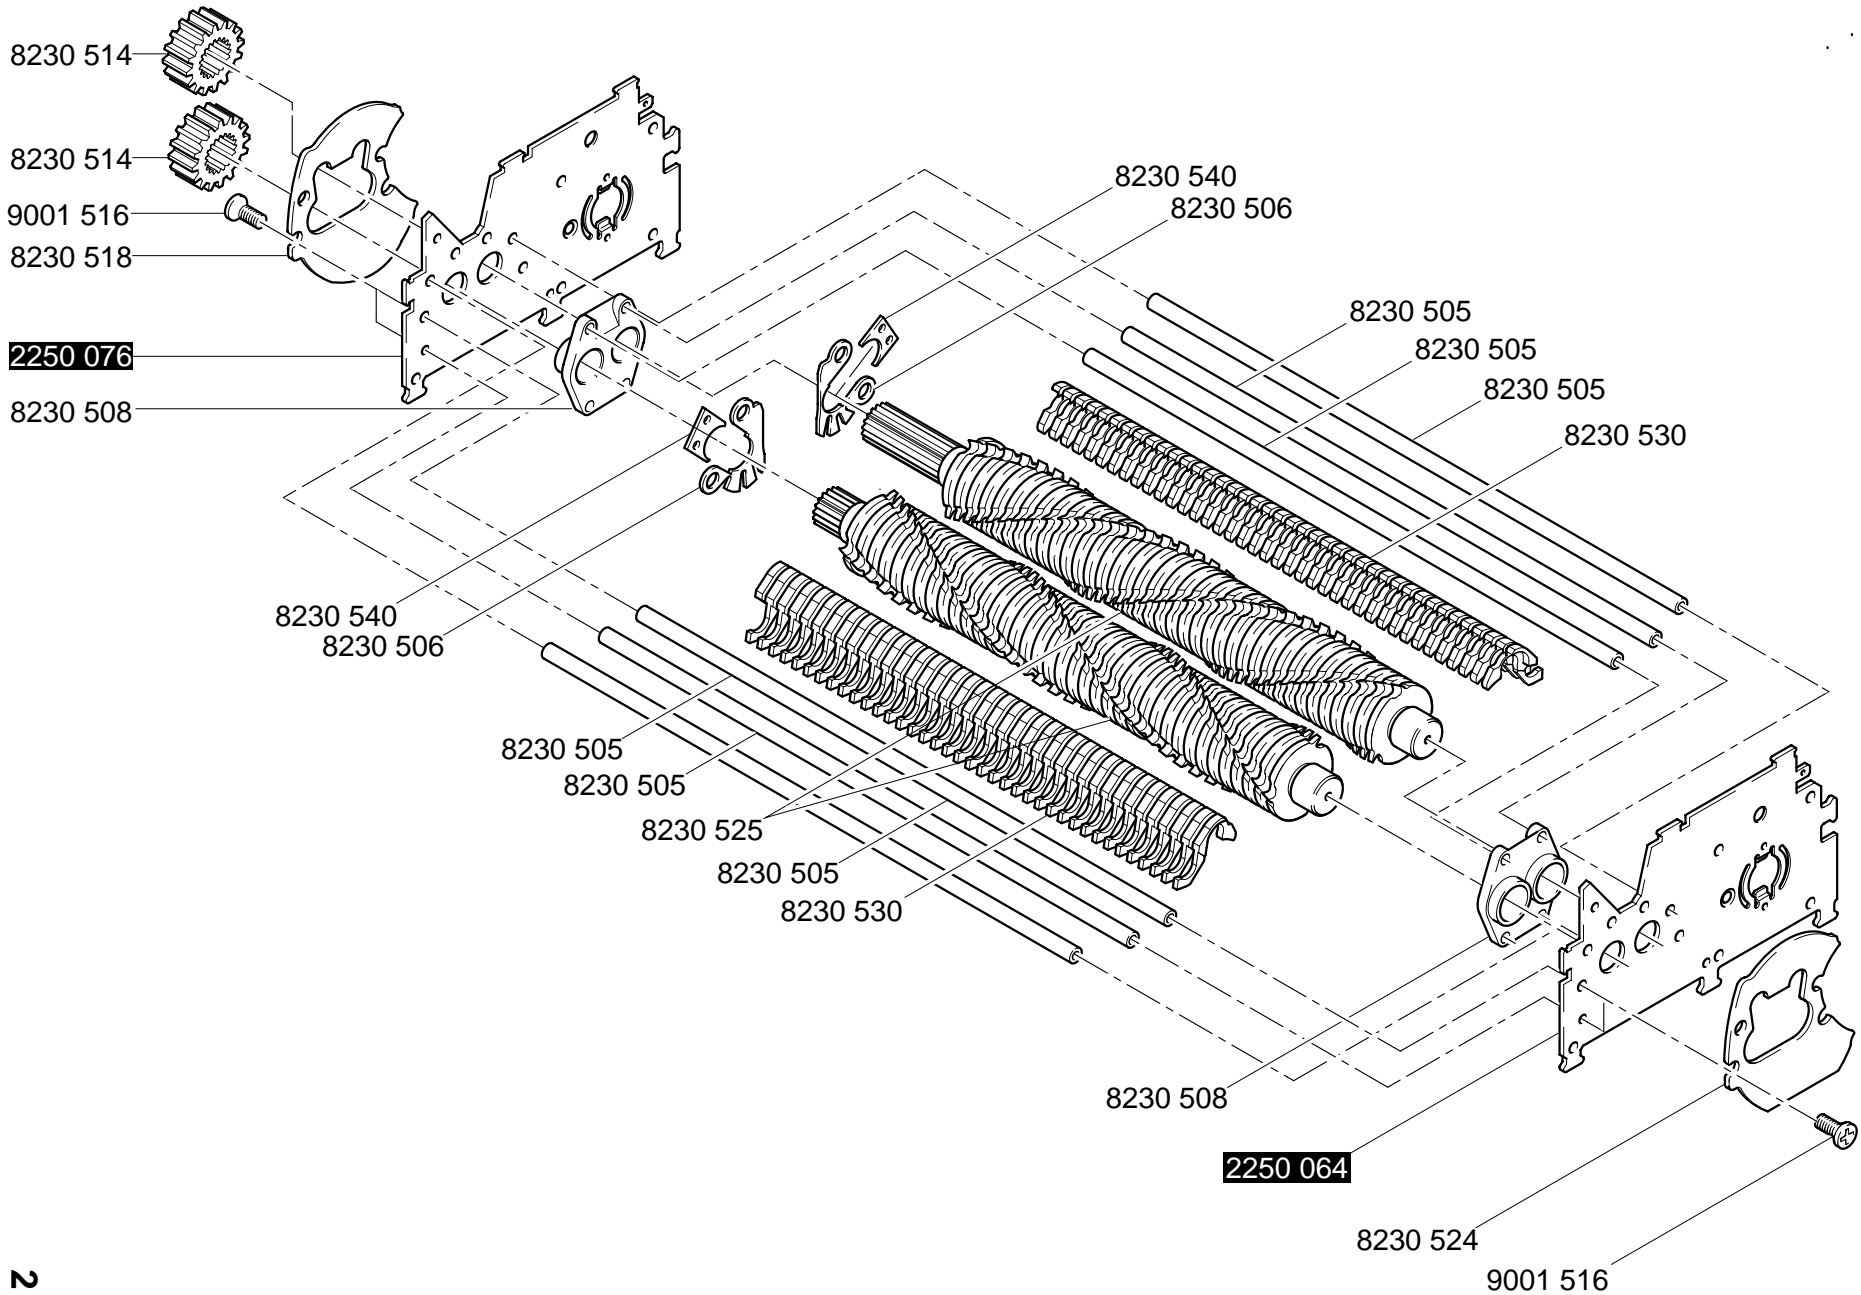

CROSS / CUT 3x25mm  
**Mod.2250 D**

01.07.2003

CROSS / CUT 3x25mm  
**Mod. 2250 D**  
 01.07.2003

**Mod. 2250 D**  
CROSS / CUT 3x25mm  
01.07.2003

**CROSS / CUT**  
**Mod. 2250 D**  
3x25mm  
 topline 01.01.1999