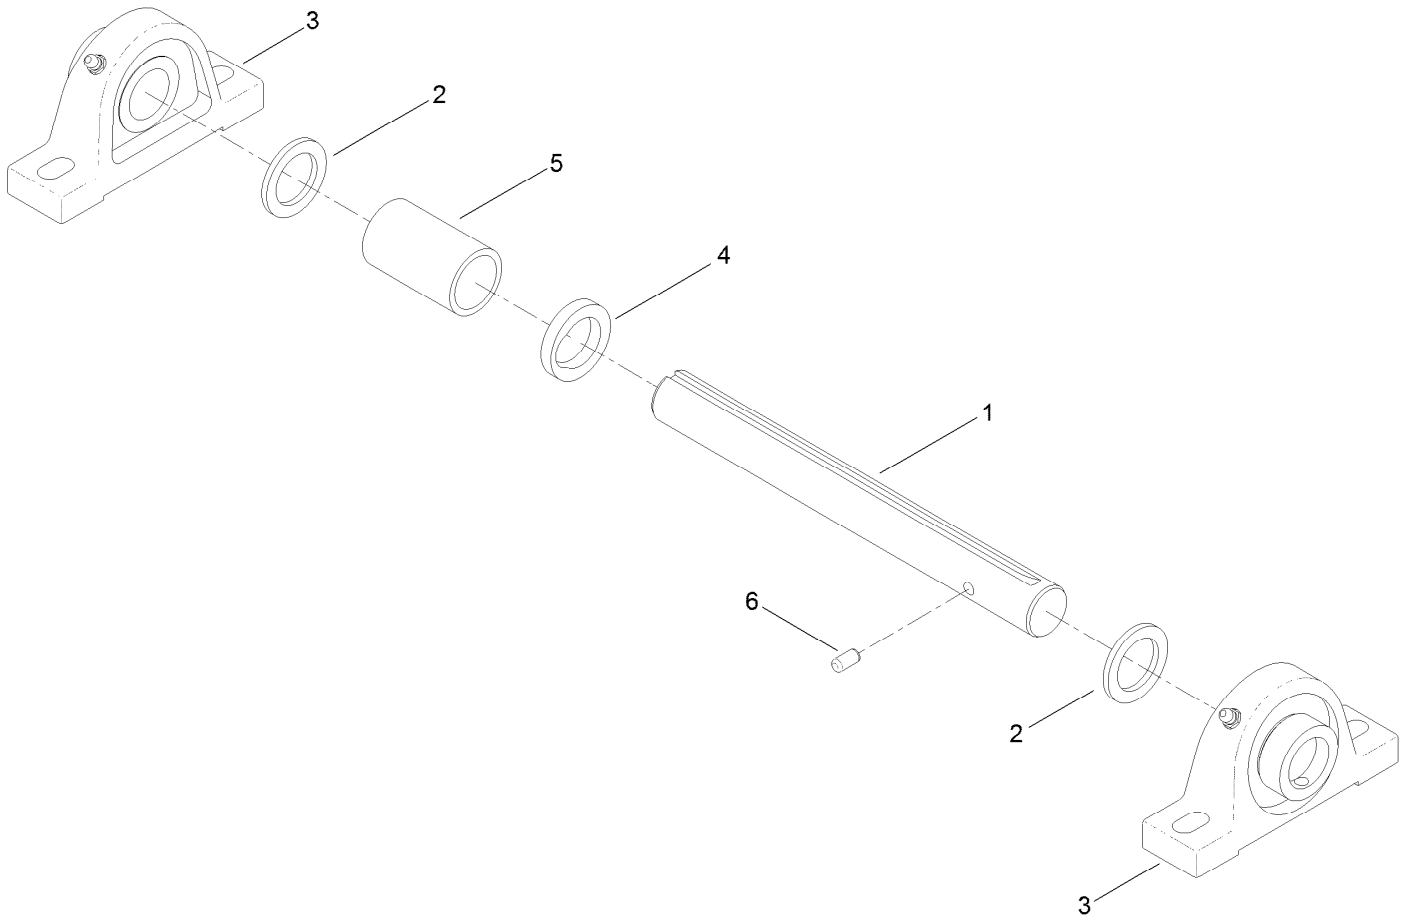

Idler Assembly No. ST21300

Idler Assembly No. ST21300 (continued)

<i>Ref.</i>	<i>Part Number</i>	<i>Qty.</i>	<i>Description</i>
1	ST24036	1	Shaft-Pinion
2	3-8514	2	Washer-Thrust
3	ST32208	2	Bearing-Block, Pillow

<i>Ref.</i>	<i>Part Number</i>	<i>Qty.</i>	<i>Description</i>
4	ST38122	1	Washer
5	ST42966-03	1	Spacer-Idler
6	95-0715	1	Pin-Dowel