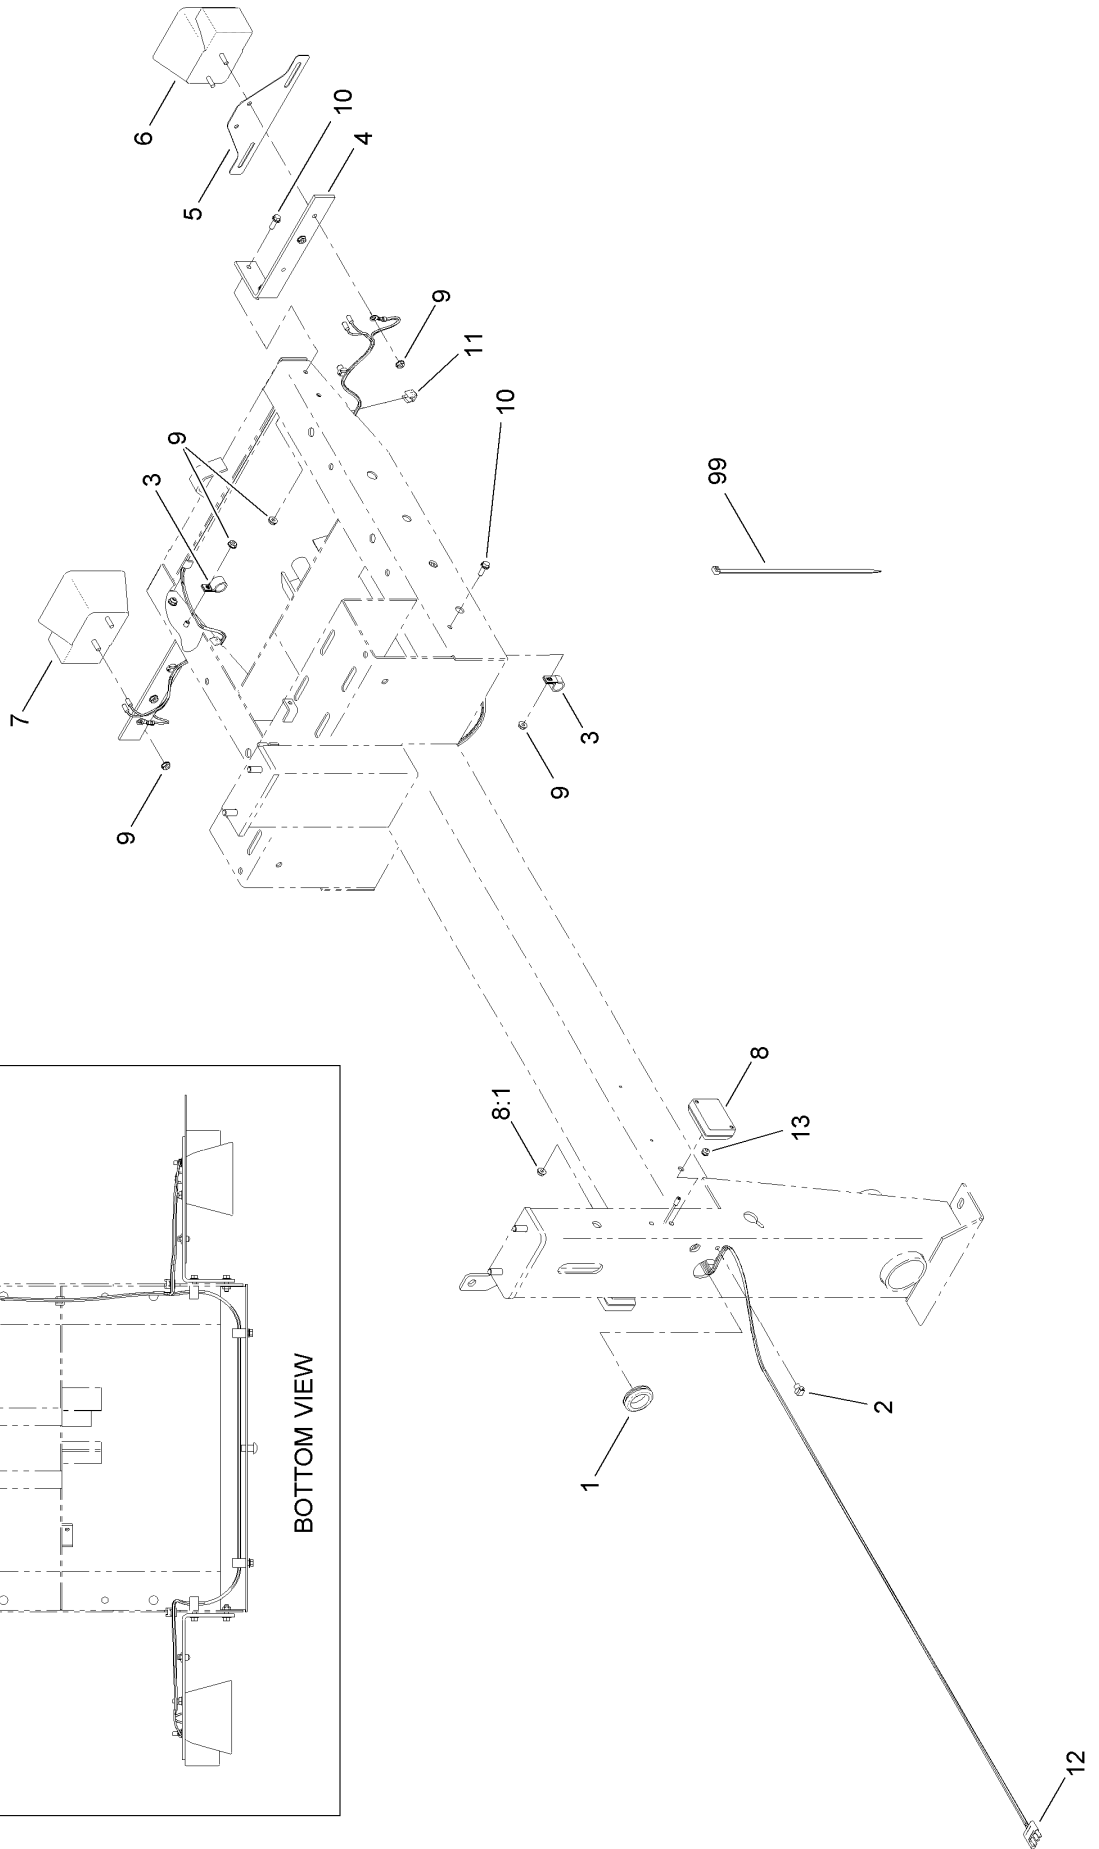

Hub Assembly No. 125-8171

Hub Assembly No. 125-8171 (continued)

<i>Ref.</i>	<i>Part Number</i>	<i>Qty.</i>	<i>Description</i>
2	ST39190	4	Stud-Wheel
3	ST32233	2	Bearing-Roller
4	ST80045	4	Nut-Lug

<i>Ref.</i>	<i>Part Number</i>	<i>Qty.</i>	<i>Description</i>
5	ST34573	1	Cap-Dust
6	ST32052	1	Seal-Hub, Wheel

Idler Assembly No. ST21300

Idler Assembly No. ST21300 (continued)

<i>Ref.</i>	<i>Part Number</i>	<i>Qty.</i>	<i>Description</i>
1	ST24036	1	Shaft-Pinion
2	3-8514	2	Washer-Thrust
3	ST32208	2	Bearing-Block, Pillow

<i>Ref.</i>	<i>Part Number</i>	<i>Qty.</i>	<i>Description</i>
4	ST38122	1	Washer
5	ST42966-03	1	Spacer-Idler
6	95-0715	1	Pin-Dowel

Cowl Assembly

Cowl Assembly (continued)

<i>Ref.</i>	<i>Part Number</i>	<i>Qty.</i>	<i>Description</i>	<i>Ref.</i>	<i>Part Number</i>	<i>Qty.</i>	<i>Description</i>
2	127-1683	1	Stationary Cowl ASM	7	104-8301	6	Nut-Flange, NI
2:2	117-2718	1	Decal-Arrester, Spark	8	110-9380	4	Screw-HWH
3	127-1687	1	Movable Cowl ASM	9	125-8166-03	1	Plate-Belt Guard
3:2	127-1652	1	Decal-Warning, Electric Mixer	11	67-7320	2	Decal
4	ST44368	1	Pin	13	125-4942	1	Decal
5	ST47182	3	Latch-Rubber	14	125-4947	2	Decal-Mm-650E
6	3234-24	6	Screw-HHF	16	125-8175	1	Decal-Grease

Trailer Lights Assembly

Trailer Lights Assembly (continued)

<i>Ref.</i>	<i>Part Number</i>	<i>Qty.</i>	<i>Description</i>	<i>Ref.</i>	<i>Part Number</i>	<i>Qty.</i>	<i>Description</i>
1	120-4831	1	Grommet	8:1	32149-2	1	Nut-Keps
2	32180-030	1	Clip-Tie	9	32149-2	11	Nut-Keps
3	2412-87	5	Clamp-Cable	10	115-5103	7	Screw-HHF
4	ST36003-03	2	Bracket-Universal	11	32180-078	4	Clip-Edge
5	125-8659-03	1	Plate-License Holder	12	127-7567	1	Harness-Wire, Trailer Lights
6	120-3735	1	Light-Tail, LH	13	127-7566	2	Grommet
7	120-3734	1	Light-Tail, RH	99	3290-379	5	Tie-Cable
8	127-7562	2	Lamp-Marker, Front Side				