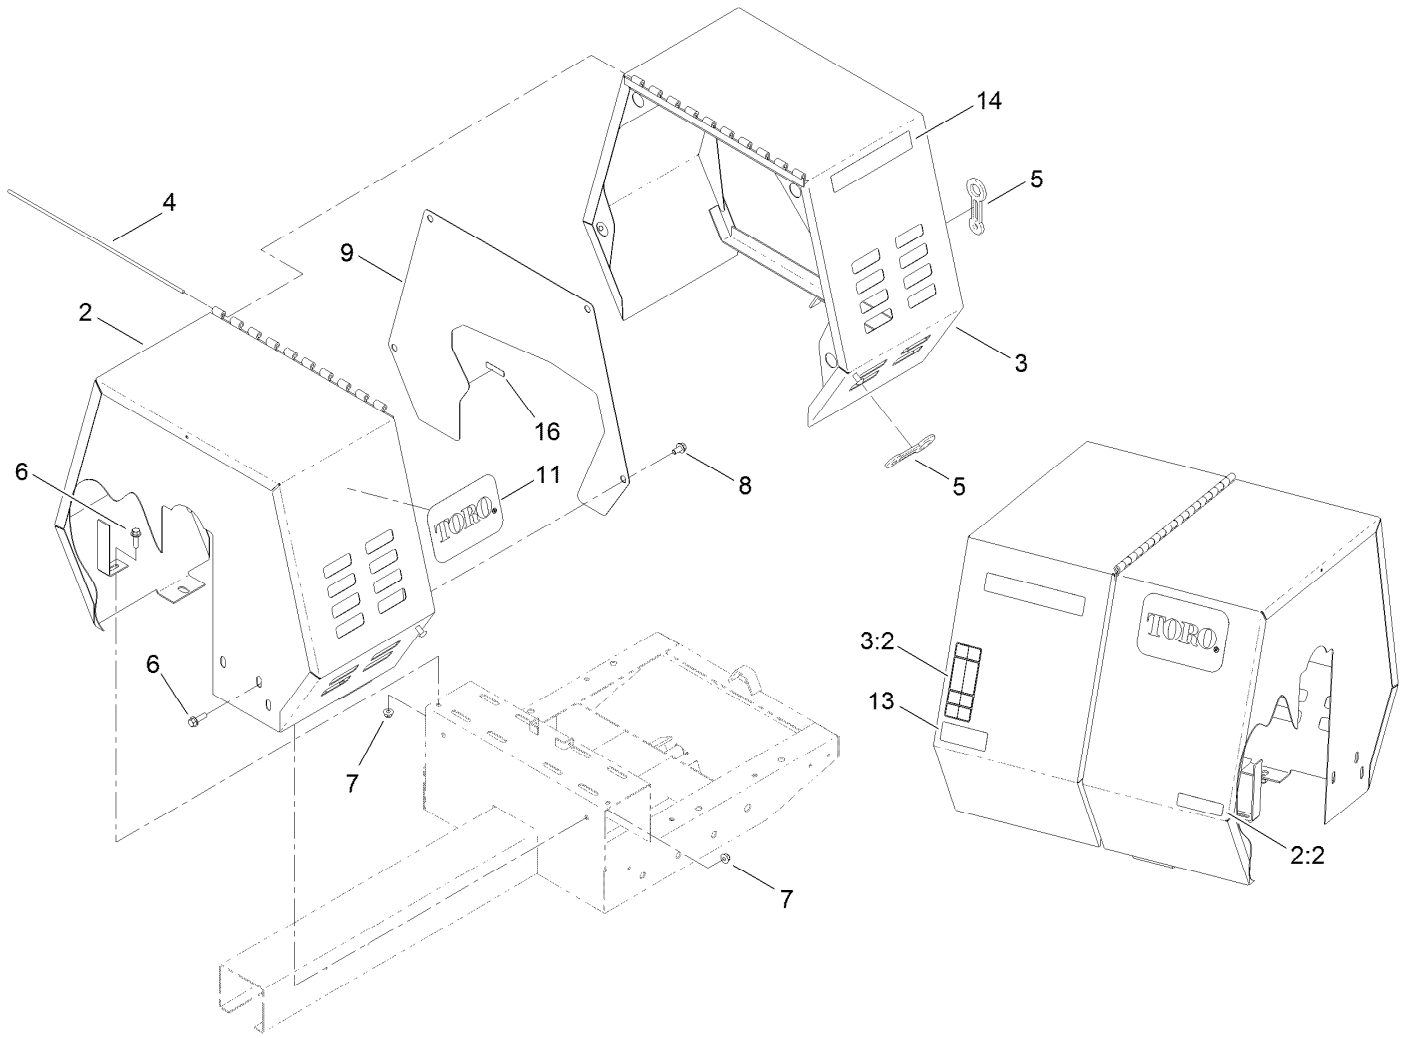

Cowl Assembly

Cowl Assembly (continued)

<i>Ref.</i>	<i>Part Number</i>	<i>Qty.</i>	<i>Description</i>	<i>Ref.</i>	<i>Part Number</i>	<i>Qty.</i>	<i>Description</i>
2	127-1683	1	Stationary Cowl ASM	7	104-8301	6	Nut-Flange, NI
2:2	117-2718	1	Decal-Arrester, Spark	8	110-9380	4	Screw-HWH
3	127-1687	1	Movable Cowl ASM	9	125-8166-03	1	Plate-Belt Guard
3:2	127-1652	1	Decal-Warning, Electric Mixer	11	67-7320	2	Decal
4	ST44368	1	Pin	13	125-4942	1	Decal
5	ST47182	3	Latch-Rubber	14	125-4947	2	Decal-Mm-650E
6	3234-24	6	Screw-HHF	16	125-8175	1	Decal-Grease