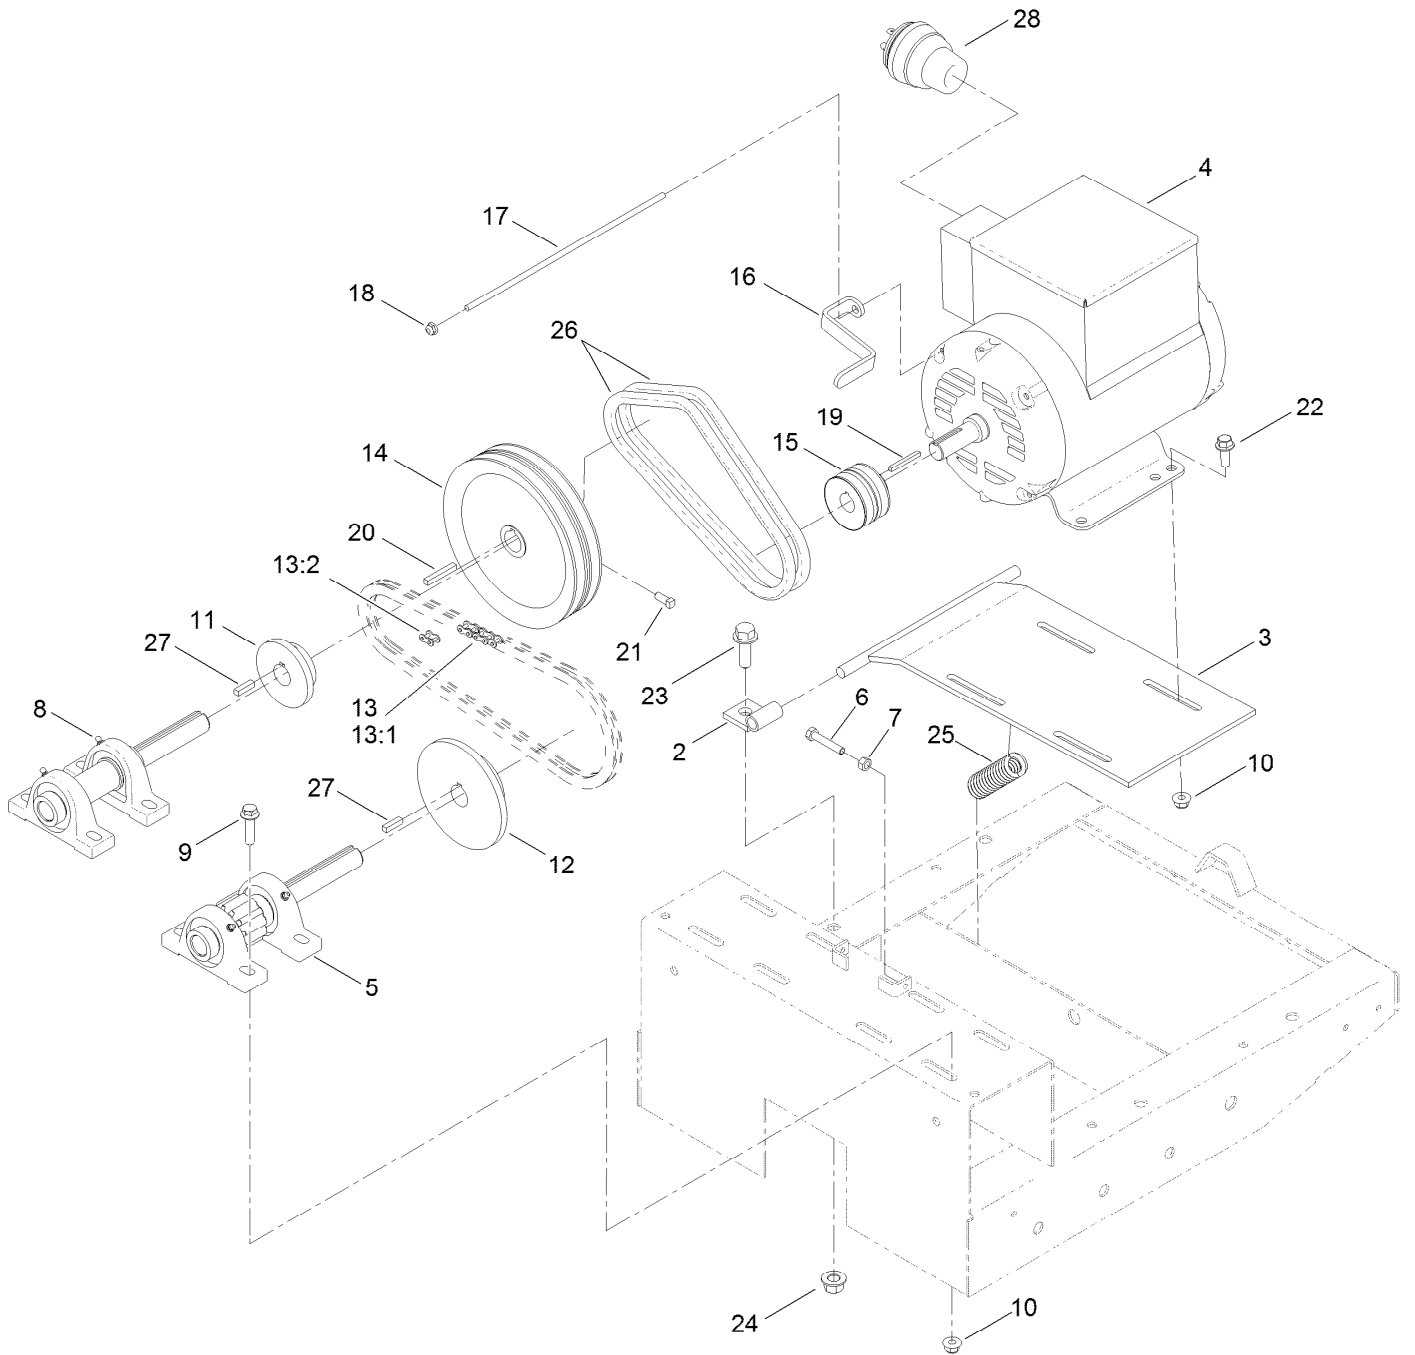

Electric Motor Assembly

Electric Motor Assembly (continued)

<i>Ref.</i>	<i>Part Number</i>	<i>Qty.</i>	<i>Description</i>	<i>Ref.</i>	<i>Part Number</i>	<i>Qty.</i>	<i>Description</i>
2	ST57786-03	2	Mount-Motor	15	ST38666	1	Sheave
3	ST39567-03	1	Base-Motor	16	ST42446-03	1	Guide-Belt
4	125-6254	1	Motor-Electric	17	127-2887	1	Rod-Threaded
5	ST32354	1	Pinion ASM	18	32128-14	1	Nut-HF
6	322-41	2	Screw-HH	19	ST37716	1	Key-Square
7	3217-6	2	Nut-Hex	20	7-0238	1	Key-Square
8	ST21300	1	Idler ASM	21	120-6474	2	Screw-Set, SQH
9	114-4681	8	Screw-HHF	22	3234-42	4	Screw-HHF
10	104-8301	12	Nut-Flange, NI	23	100-6116	2	Screw-HHF
11	ST34126	1	Sprocket	24	99-5107	2	Nut-Lock
12	ST34127	1	Sprocket	25	ST34849	1	Spring
13	ST21184	1	Chain Set	26	ST34617	2	Belt-V
13:1	ST34102	3	Chain	27	5-7280	2	Key
13:2	ST34104	1	Link-Connecting, No. 50	28	127-1678	1	Plug
14	ST38450	1	Sheave