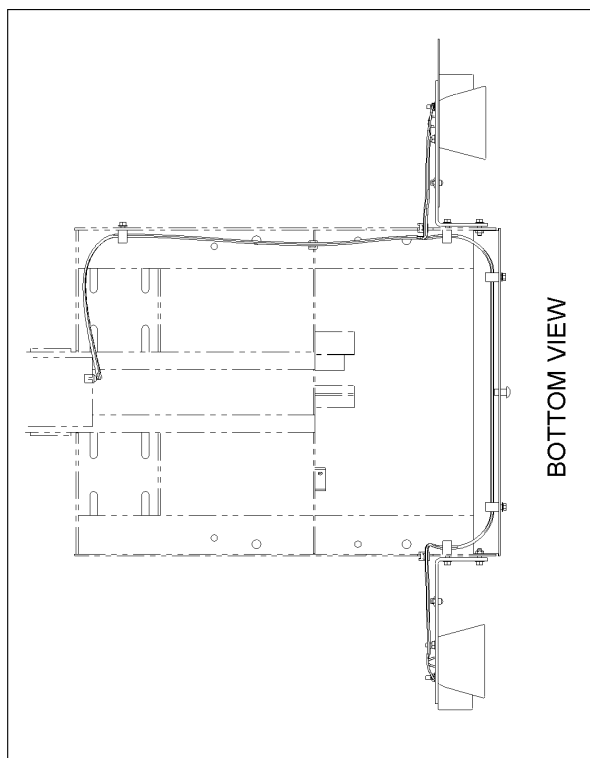

<i>Ref.</i>	<i>Part Number</i>	<i>Qty.</i>	<i>Description</i>
4	ST38122	1	Washer
5	ST42966-03	1	Spacer-Idler
6	95-0715	1	Pin-Dowel

Cowl Assembly

Cowl Assembly (continued)

<i>Ref.</i>	<i>Part Number</i>	<i>Qty.</i>	<i>Description</i>	<i>Ref.</i>	<i>Part Number</i>	<i>Qty.</i>	<i>Description</i>
2	127-1683	1	Stationary Cowl ASM	7	104-8301	6	Nut-Flange, NI
2:2	117-2718	1	Decal-Arrester, Spark	8	110-9380	4	Screw-HWH
3	127-1687	1	Movable Cowl ASM	9	125-8166-03	1	Plate-Belt Guard
3:2	127-1652	1	Decal-Warning, Electric Mixer	11	67-7320	2	Decal
4	ST44368	1	Pin	13	125-4942	1	Decal
5	ST47182	3	Latch-Rubber	14	125-4947	2	Decal-Mm-650E
6	3234-24	6	Screw-HHF	16	125-8175	1	Decal-Grease

Trailer Lights Assembly

Trailer Lights Assembly (continued)

<i>Ref.</i>	<i>Part Number</i>	<i>Qty.</i>	<i>Description</i>	<i>Ref.</i>	<i>Part Number</i>	<i>Qty.</i>	<i>Description</i>
1	120-4831	1	Grommet	8:1	32149-2	1	Nut-Keps
2	32180-030	1	Clip-Tie	9	32149-2	11	Nut-Keps
3	2412-87	5	Clamp-Cable	10	115-5103	7	Screw-HHF
4	ST36003-03	2	Bracket-Universal	11	32180-078	4	Clip-Edge
5	125-8659-03	1	Plate-License Holder	12	127-7567	1	Harness-Wire, Trailer Lights
6	120-3735	1	Light-Tail, LH	13	127-7566	2	Grommet
7	120-3734	1	Light-Tail, RH	99	3290-379	5	Tie-Cable
8	127-7562	2	Lamp-Marker, Front Side				