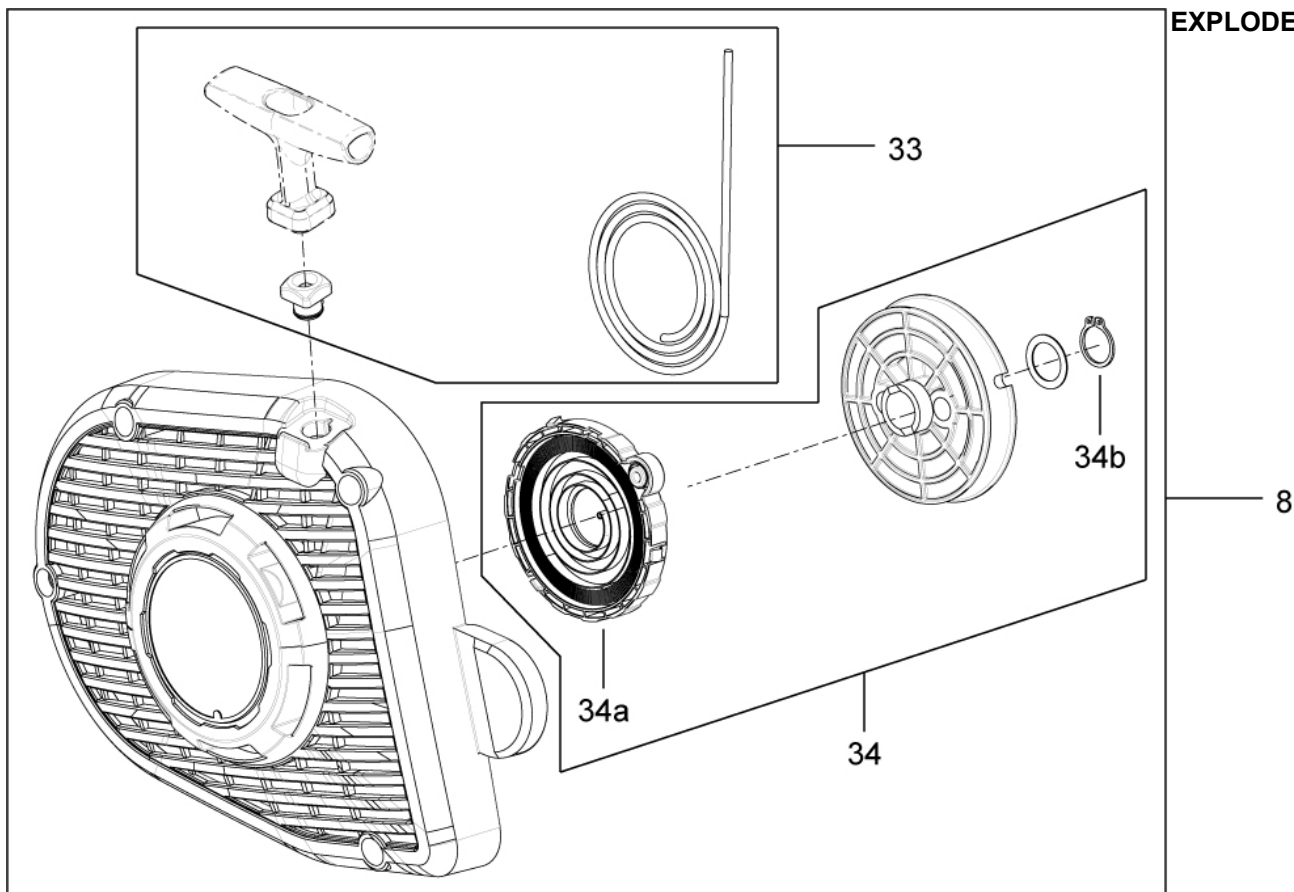

EXPLODED 98 817 22_04

Pos.-No. No.Pos. Bild-Nr.	Order-No. No. de Cde Bestell-Nr.	DESCRIPTION EN	DESCRIPTION FR	BESCHREIBUNG DE	TYPE (*) TYPE (*) TYP(*)
8	510106943	Starter complete	Démarrreur complet	Starter komplett	S
33	510112800	Starter rope and grip	Corde de démarrage e poignée	Starterseil und Griff	W
34	510107035	Spring/Pulley complete	Ressort/ Poulie complet	Seilrolle komplett	W
34a	510115843	Rewind spring	Ressort de rappel	Rückholfeder vollst.	W
34b	510115844	Circlip	Circlip	Sicherungsring	W