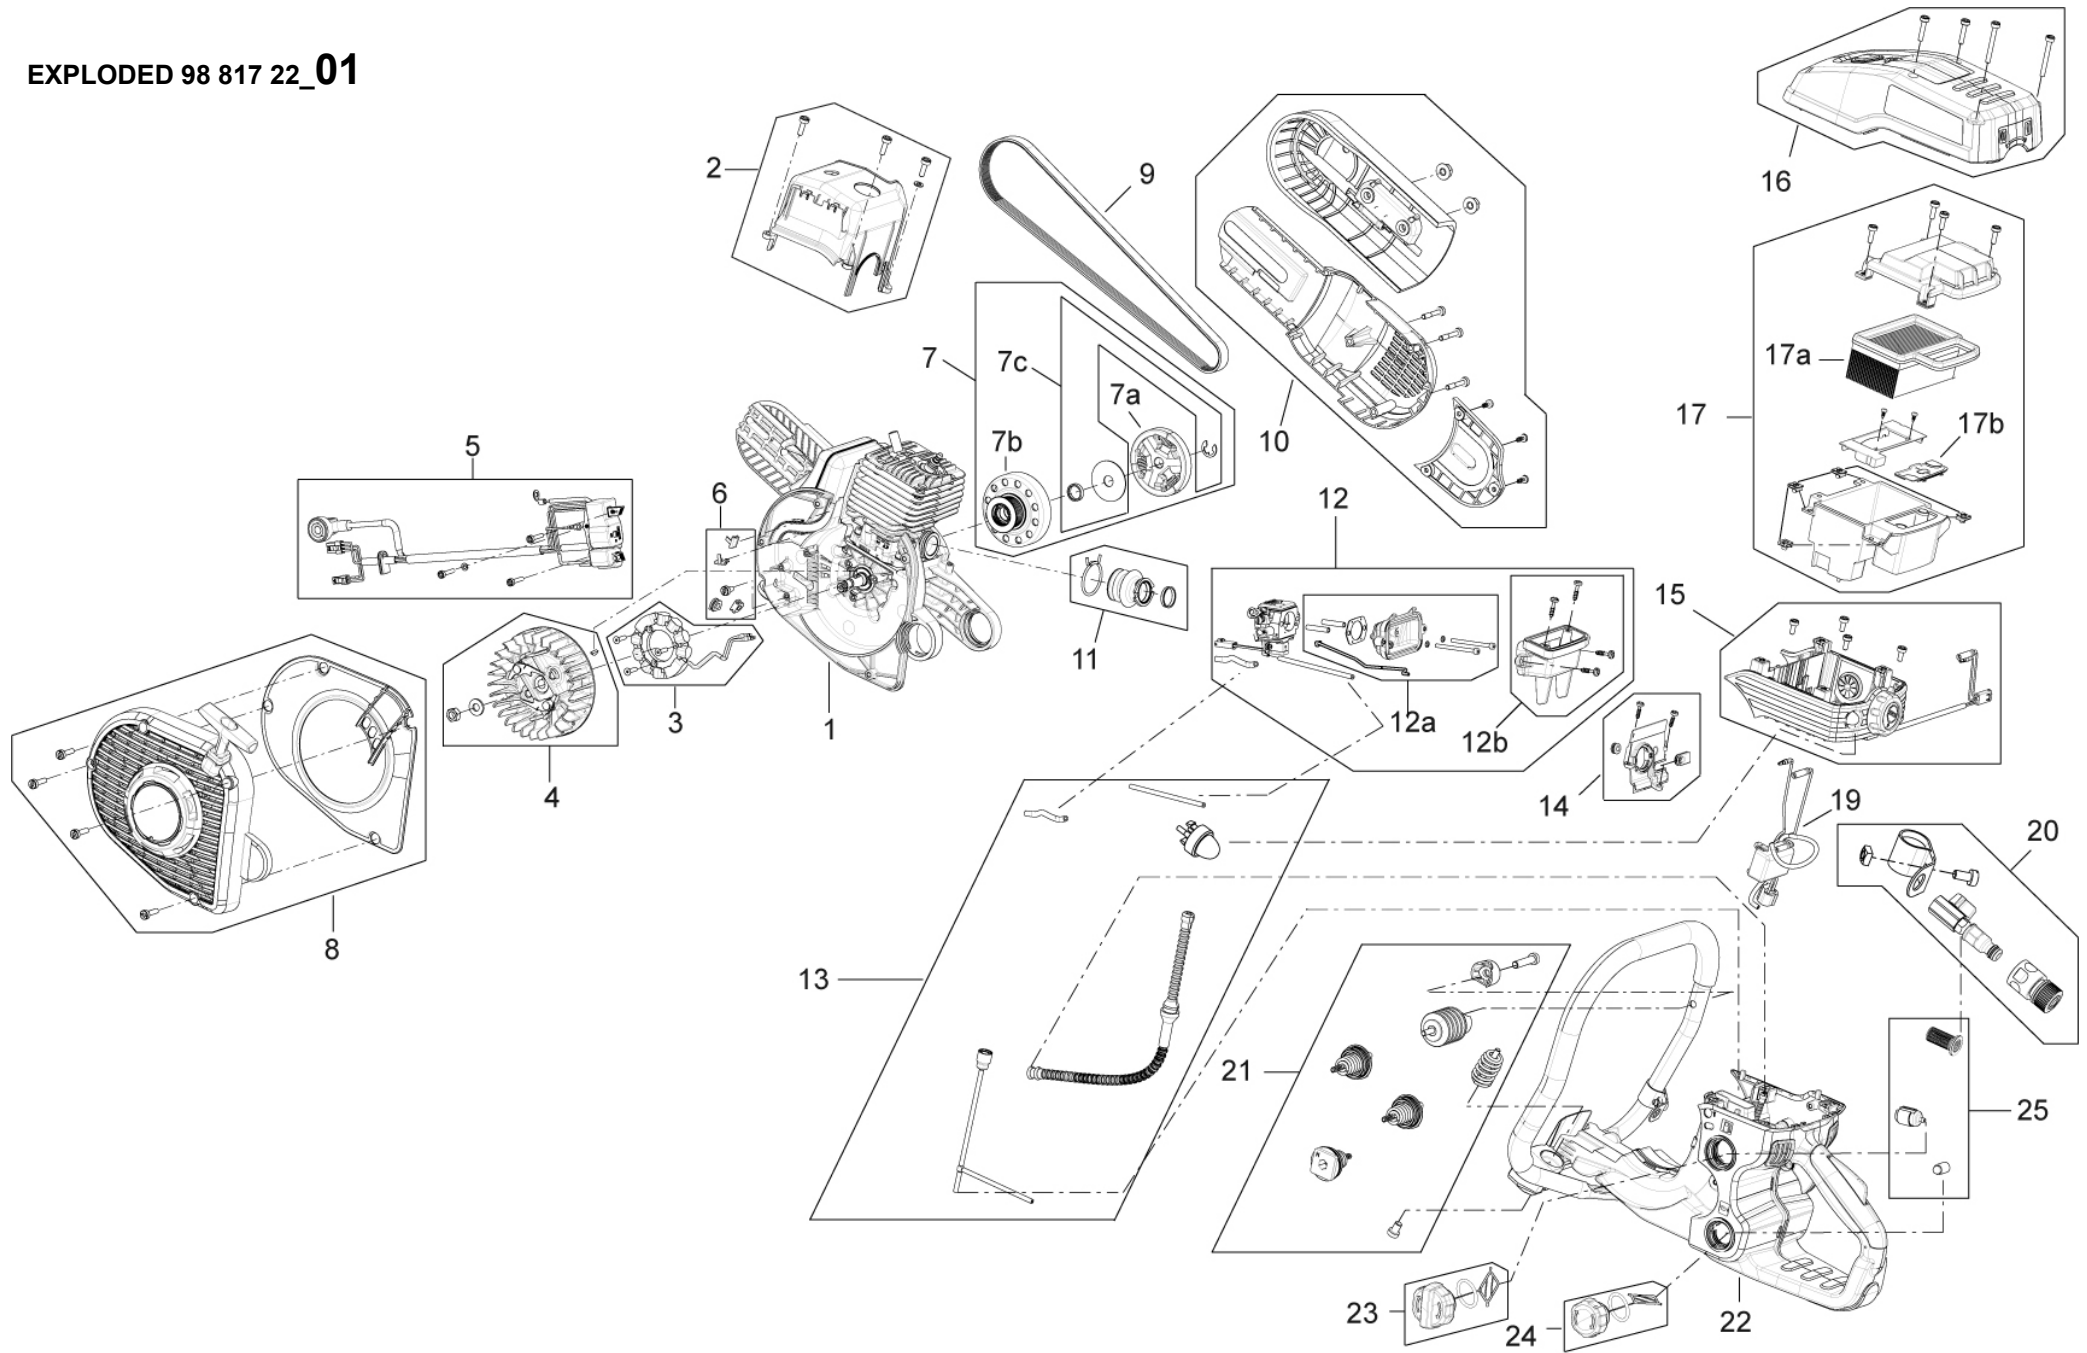

CP512-300i / CP514-350i

SPARE PART LIST

NORTON
SAINT-GOBAIN®

clipper®

EXPLODED 98 817 22_01

EXPLODED 98 817 22_01

Pos.-No. No.Pos. Bild-Nr.	Order-No. No. de Cde Bestell-Nr.	DESCRIPTION EN	DESCRIPTION FR	BESCHREIBUNG DE	TYPE (*) TYPE (*) TYP(*)
1	510106939	Engine complete	Moteur complet	Motor komplett	S
2	510106940	Cylinder cover complete	Couverture de cylindre complet	Zylinderhaube komplett	S
3	510107060	Generator complete	Générateur complet	Generator komplett	S
4	510107061	Flywheel complete	Volant complet	Lüfterrad komplett	S
5	510107062	Ignition complete	Allumage complet	Zündung komplett	S
6	510106941	Fixing kit	Fixation kit	Befestigung Kit	S
7	510106942	Clutch complete	Embrayage complet	Kupplung komplett	W
7a	510115835	Centrifugal clutch	Embrayage centrifuge	Kupplung Fliehkraft	W
7b	510115838	Clutch drum	Cloche d'embrayage	Kupplungsglocke	W
7c	510115839	Clutch accessories	Accessoire d'embrayage	Kupplung Zubehör	W
8	510106943	Starter complete	Démarrateur complet	Starter komplett	S
9	510106974	Belt	Courroie	Rippenband	W
10	510106975	Right cover complete	Capot droit complet	Rippenbandabdeckung komplett	S
11	510106976	Suction hose complete	Tuyau d'aspiration complet	Ansaugschlauch komplett	S
12	510107063	Carburetor complete	Carburateur complet	Vergaser komplett	S
12a	510117467	Compensation system	Systeme de compensation	Expansionskammer	S
12b	510117466	Suction elbow	Coude d' aspiration	Ansaugkrümmer	S
13	510114418	Hose kit	Tuyaux kit	Schlauch Kit	S
14	510107065	Flange ring complete	Anneaux de flasque complet	Flanschring komplett	S
15	510107066	Console complete	Console complet	Mittelkonsole komplett	S
16	510107007	Cover complete	Couverture complet	Haube komplett	S
17	510107008	Air filter box complete	Boîte de filtre à air complet	Filtergehäuse komplett	S
17a	510107009	Air filter	Filtre à air	Luffilter	W
17a	510107010	Air filter x 10 kit	Filtre à air X 10 kit	Luffilter x 10 Kit	W
17a	510107011	Air filter x 20 kit	Filtre à air X 20 kit	Luffilter x 20 Kit	W
17b	510116081	Secondary air filter (set of 5)	Filtre a air secondaire (jeu de 5)	Siebeinsatz x 5	W
19	510107067	Electronic box	Boîtier électronique	Elektronikbox	S
20	510107012	Water connection EU ½ " complete	Connexion de l'eau EU ½ " complet	Wasserset EU ½ " komplett	W
20	510107853	Water connection US ¾ " complete	Connexion de l'eau US ¾ " complet	Wasserset US ¾ " komplett	W
21	510107013	Spring kit	Ressort kit	Dämpfungsfedern Kit	S
22	510107068	Grip complete	Poignée complet	Griffeinheit komplett	S
23	510107015	Tank cap complete	Bouchon de reservoir complet	Tankverschluss Kraftstoff komplett	W
24	510107073	Oil tank cap complete	Bouchon de réservoir d'hule complet	Tankverschluss Öl komplett	W
25	510107072	Filter kit	Filtre kit	Filter Kit	W