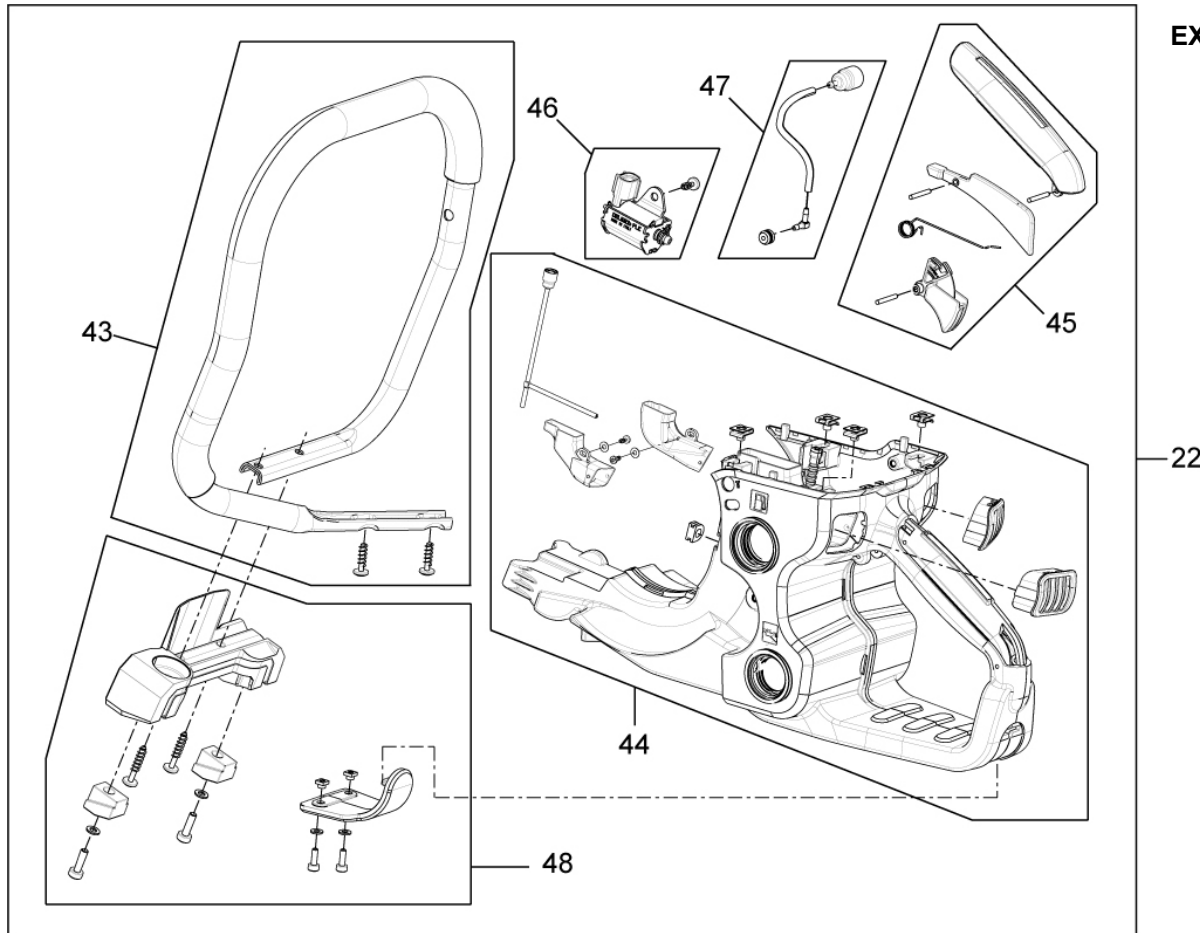

EXPLODED 98 817 22_06

Pos.-No. No.Pos. Bild-Nr.	Order-No. No. de Cde Bestell-Nr.	DESCRIPTION EN	DESCRIPTION FR	BESCHREIBUNG DE	TYPE (*) TYPE (*) TYP(*)
22	510107068	Grip complete	Poignée complet	Griff komplett	S
43	510107045	Handle bar complete	Barre de poignée complet	Haltebügel komplett	S
44	510114420	Tank Housing complete	Logement de reservoir complet	Tankgehäuse komplett	S
45	510107047	Lever kit	Levier kit	Gashebel Kit	S
46	510107070	Oil pump complete	Pompe à huile complete	Ölpumpe komplett	S
47	510107071	Oil Tank ventilation complete	Ventilation de réservoir d'huile complet	Öltankentlüftung komplett	S
48	510107049	Front and rear foot complete	Pied avant et arrière complet	Geräteabstützungskit komplett	S