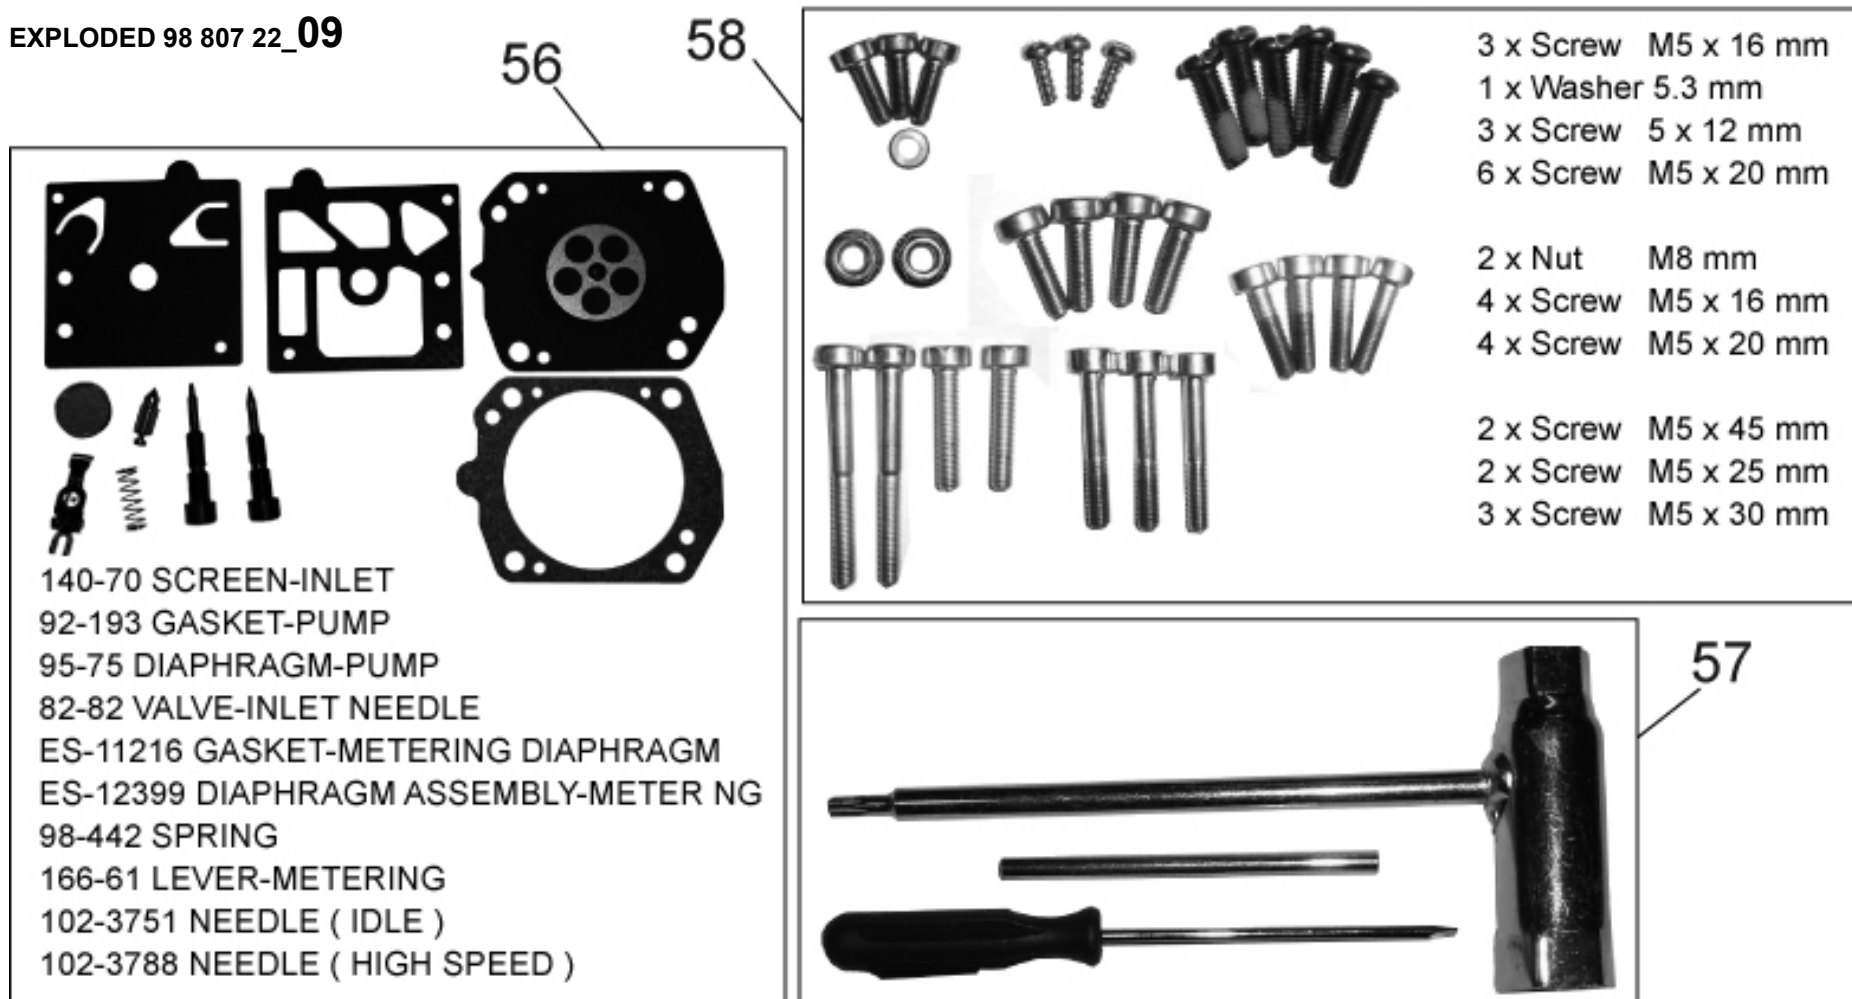

Pos.-No. No.Pos. Bild-Nr.	Order-No. No. de Cde Bestell-Nr.	DESCRIPTION EN	DESCRIPTION FR	BESCHREIBUNG DE	TYPE (*) TYPE (*) TYP(*)
56	510112803	Carburator repair kit	Kit reparation carburateur	Reparaturkit Vergaser	
57	510109846	Tool kit	Outils Kit	Werkzeug Kit	
58	510114188	Screw kit	Vis Kit	Schrauben Kit