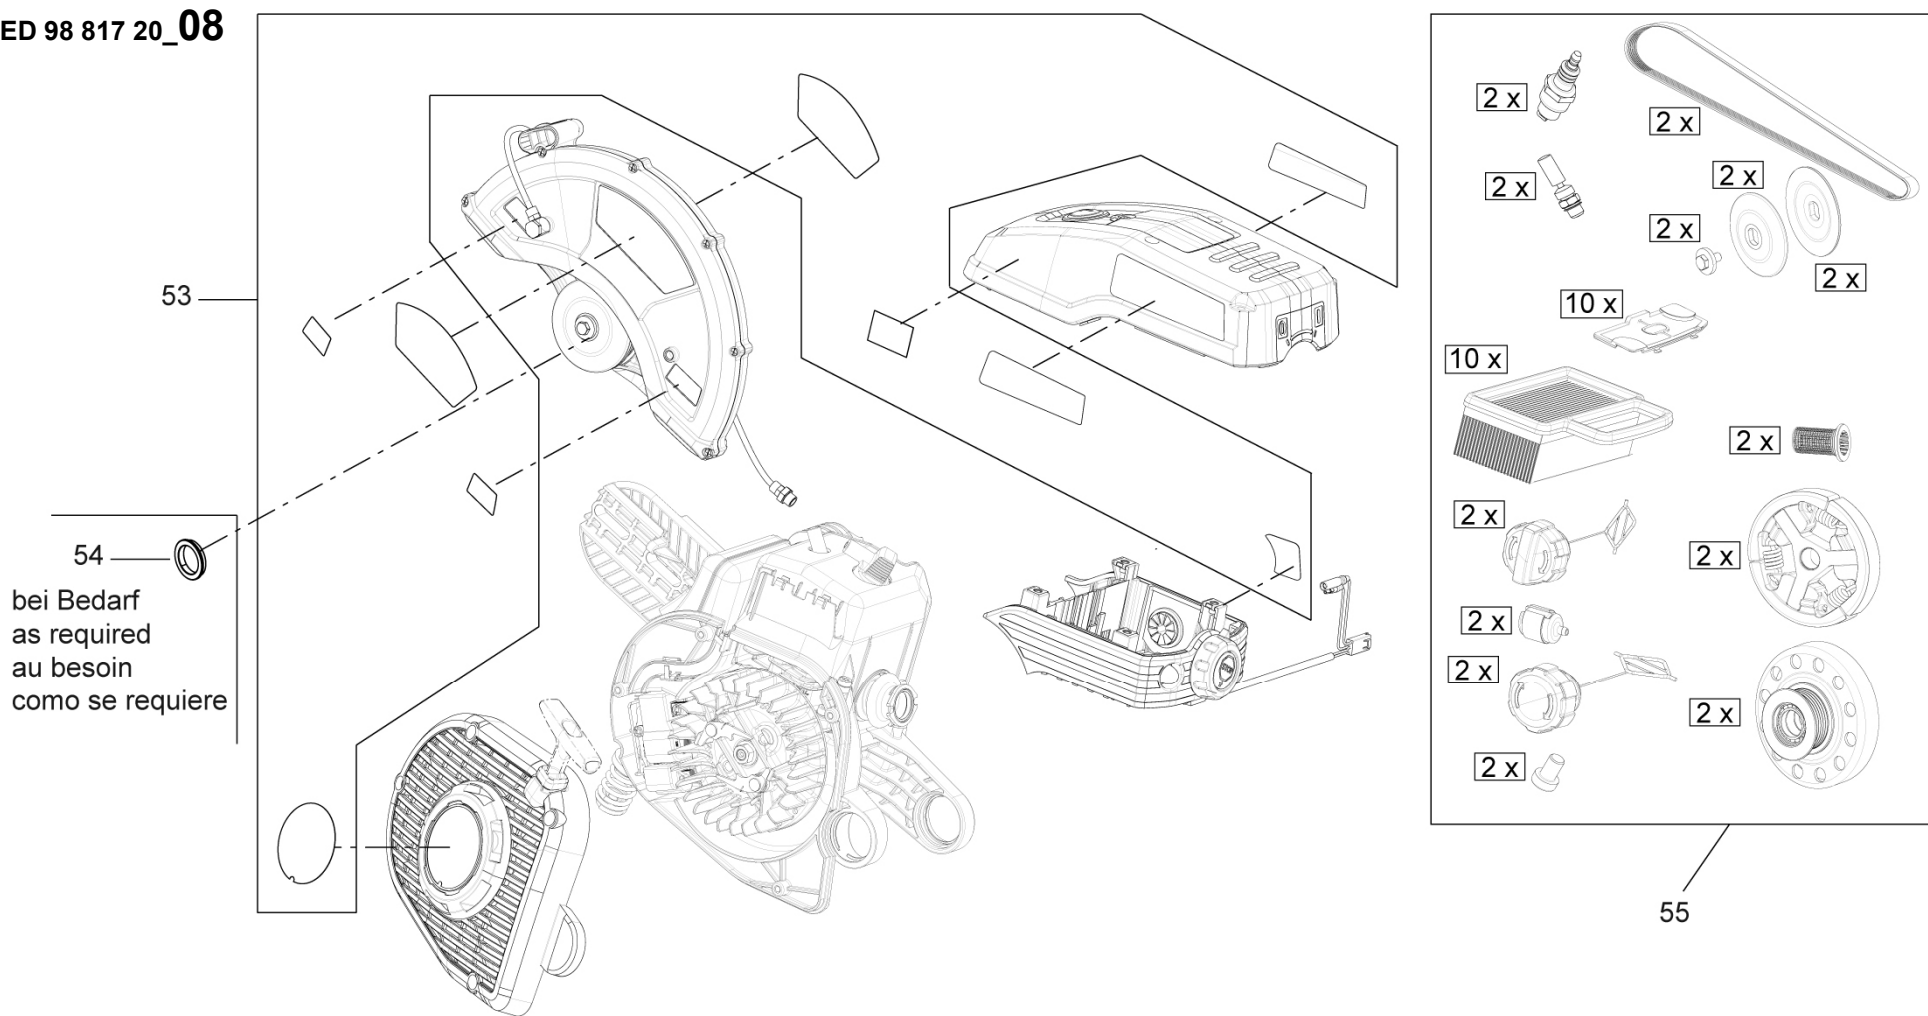

EXPLODED 98 817 20_08

Pos.-No. No.Pos. Bild-Nr.	Order-No. No. de Cde Bestell-Nr.	DESCRIPTION EN	DESCRIPTION FR	BESCHREIBUNG DE	TYPE (*) TYPE (*) TYP(*)
53	510107054	Sticker 12-300 kit	Sticker 12-300 kit	Aufkleber 12-300 Kit	S
53	510107055	Sticker 14-350 kit	Sticker 14-350 kit	Aufkleber 14-350 Kit	S
54	510107058	Ring	Anneau	Adapter-Ring	-
55	510107059	Spare parts initial i-Lube	Pièces de rechange initiales i-Lube	Ersatzteil Starterpaket i-Lube	-