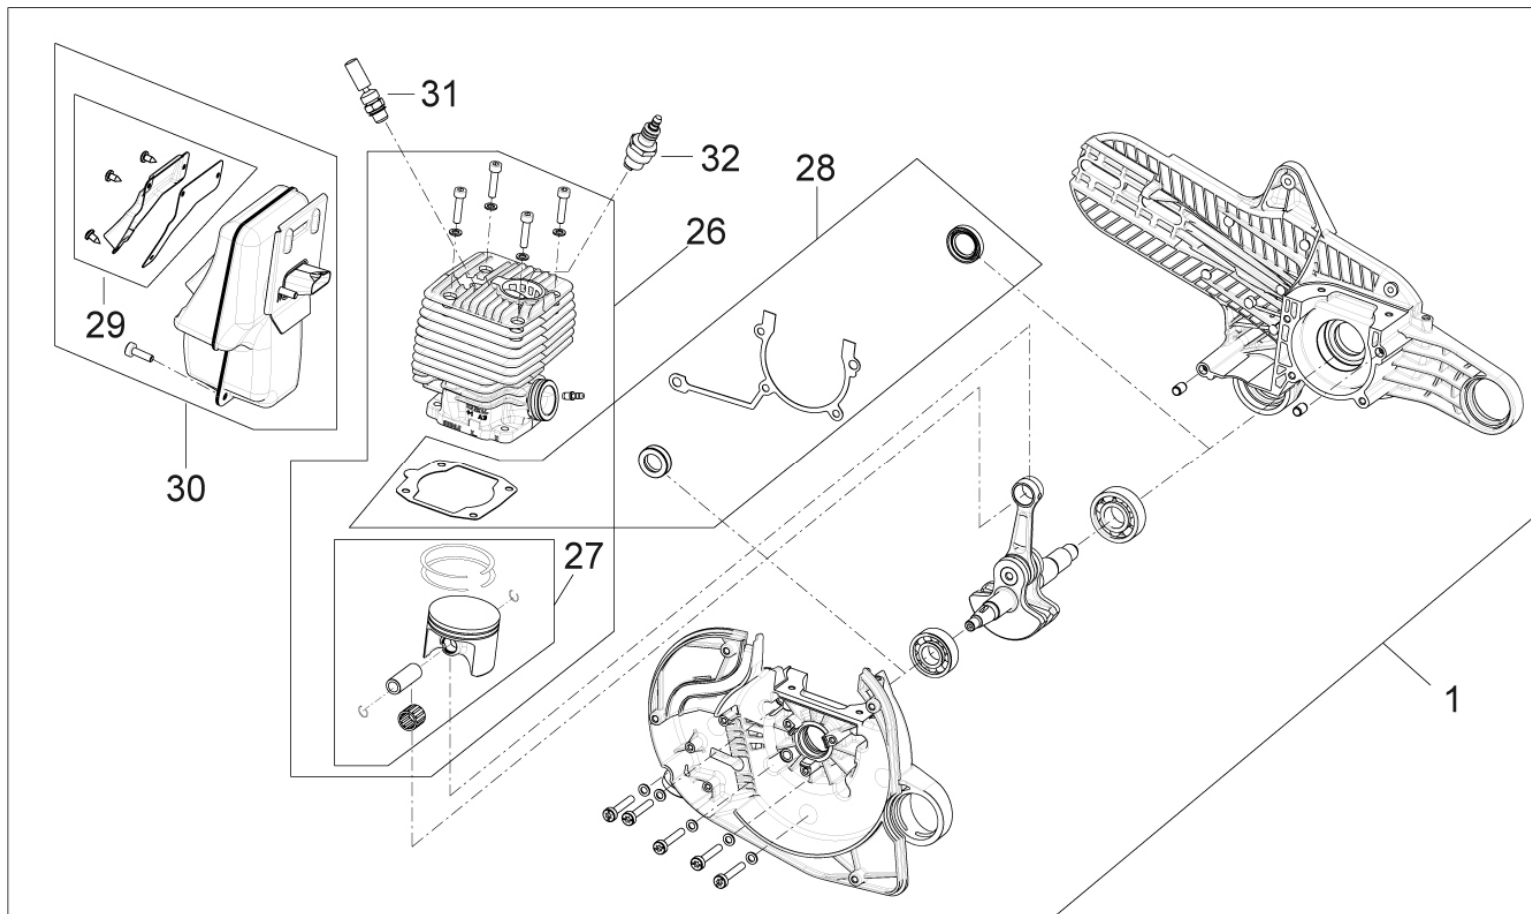

CP512-300i / CP514-350i

SPARE PART LIST

NORTON
SAINT-GOBAIN®

clipper®

EXPLODED 98 817 22_01

EXPLODED 98 817 22_01

Pos.-No. No.Pos. Bild-Nr.	Order-No. No. de Cde Bestell-Nr.	DESCRIPTION EN	DESCRIPTION FR	BESCHREIBUNG DE	TYPE (*) TYPE (*) TYP(*)
1	510106939	Engine complete	Moteur complet	Motor komplett	S
2	510106940	Cylinder cover complete	Couverture de cylindre complet	Zylinderhaube komplett	S
3	510107060	Generator complete	Générateur complet	Generator komplett	S
4	510107061	Flywheel complete	Volant complet	Lüfterrad komplett	S
5	510107062	Ignition complete	Allumage complet	Zündung komplett	S
6	510106941	Fixing kit	Fixation kit	Befestigung Kit	S
7	510106942	Clutch complete	Embrayage complet	Kupplung komplett	W
7a	510115835	Centrifugal clutch	Embrayage centrifuge	Kupplung Fliehkraft	W
7b	510115838	Clutch drum	Cloche d'embrayage	Kupplungsglocke	W
7c	510115839	Clutch accessories	Accessoire d'embrayage	Kupplung Zubehör	W
8	510106943	Starter complete	Démarrateur complet	Starter komplett	S
9	510106974	Belt	Courroie	Rippenband	W
10	510106975	Right cover complete	Capot droit complet	Rippenbandabdeckung komplett	S
11	510106976	Suction hose complete	Tuyau d'aspiration complet	Ansaugschlauch komplett	S
12	510107063	Carburetor complete	Carburateur complet	Vergaser komplett	S
12a	510117467	Compensation system	Systeme de compensation	Expansionskammer	S
12b	510117466	Suction elbow	Coude d' aspiration	Ansaugkrümmer	S
13	510114418	Hose kit	Tuyaux kit	Schlauch Kit	S
14	510107065	Flange ring complete	Anneaux de flasque complet	Flanschring komplett	S
15	510107066	Console complete	Console complet	Mittelkonsole komplett	S
16	510107007	Cover complete	Couverture complet	Haube komplett	S
17	510107008	Air filter box complete	Boîte de filtre à air complet	Filtergehäuse komplett	S
17a	510107009	Air filter	Filtre à air	Luffilter	W
17a	510107010	Air filter x 10 kit	Filtre à air X 10 kit	Luffilter x 10 Kit	W
17a	510107011	Air filter x 20 kit	Filtre à air X 20 kit	Luffilter x 20 Kit	W
17b	510116081	Secondary air filter (set of 5)	Filtre a air secondaire (jeu de 5)	Siebeinsatz x 5	W
19	510107067	Electronic box	Boîtier électronique	Elektronikbox	S
20	510107012	Water connection EU ½ " complete	Connexion de l'eau EU ½ " complet	Wasserset EU ½ " komplett	W
20	510107853	Water connection US ¾ " complete	Connexion de l'eau US ¾ " complet	Wasserset US ¾ " komplett	W
21	510107013	Spring kit	Ressort kit	Dämpfungsfedern Kit	S
22	510107068	Grip complete	Poignée complet	Griffeinheit komplett	S
23	510107015	Tank cap complete	Bouchon de reservoir complet	Tankverschluss Kraftstoff komplett	W
24	510107073	Oil tank cap complete	Bouchon de réservoir d'hule complet	Tankverschluss Öl komplett	W
25	510107072	Filter kit	Filtre kit	Filter Kit	W