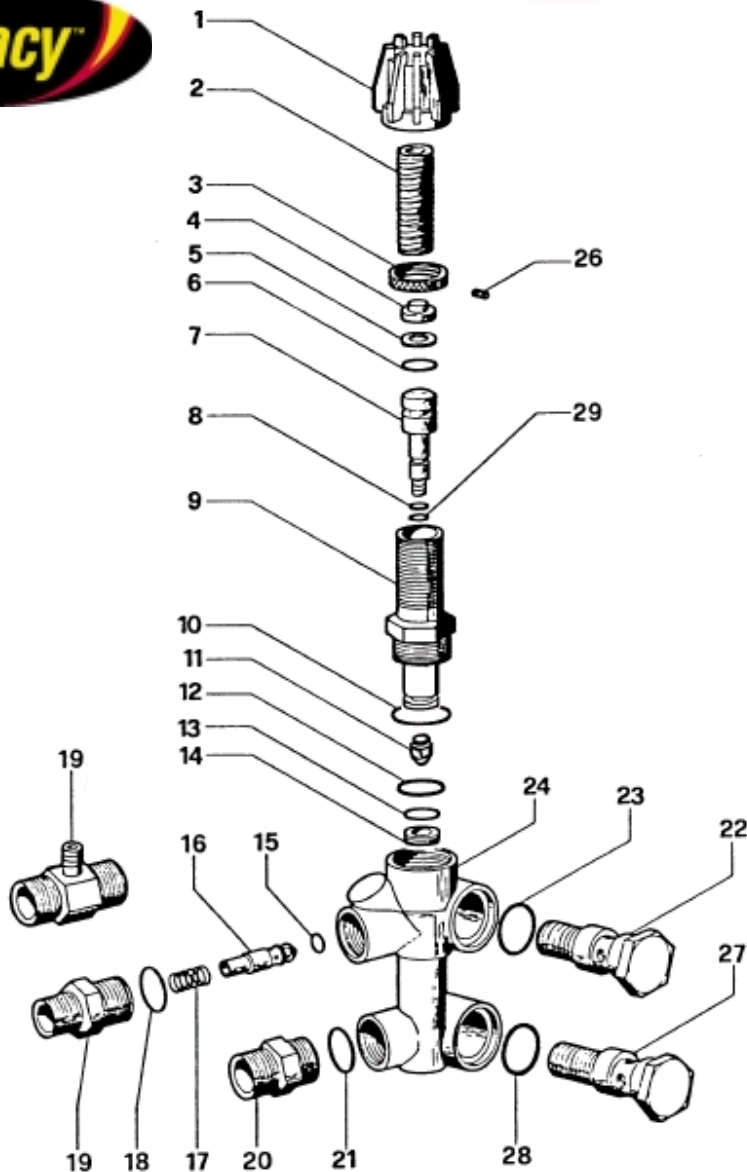

Legacy Model APR.S 2300 Unloader Valve #5-3150

KIT 42 UNLOADER VALVE SEAT KIT

11
13
14
15-059889973
3 Pcs

KIT 22 UNLOADER SEALS KIT

5	6
8	29
10	13
12	23
15	28
18	21
22	27
15-059886973	
14 Pcs.	

POS NO.	PART NO.	DESCRIPTION	QTY
1	15-050130322	Knob	1
2	15-050067492	Stainless Steel Oteva 70 D.3.2	1
3	15-090073532	Locking Nut	1
4	15-090058532	Washer	1
5	15-803912002	Backup Ring 2031 Dia. 10.8	1
6	15-803055502	Viton O-Ring Dia 1.78 x 7.76	1
7	15-050232512	Piston	1
8	15-803040902	O-Ring Dia. 1.78 x 2.9 Viton	1
9	15-050061532	Nipples	1
10	15-803181202	O-Ring 121 Dia 2.62 x 15.88	1
11	15-050110512	Poppet	1
12	15-803175002	O-Ring Dia. 2.62 x 10.78	1
13	15-803056002	O-Ring Dia. 1.78 x 8.73	1
14	15-050068512	Seat PG	1
15	15-803049502	Viton O-Ring Dia. 1.78 x 5.28	1

POS NO.	PART NO.	DESCRIPTION	QTY
16	15-090050532	Check Poppet	1
17	15-940054512	Valve Spring	1
18	15-803010002	O-Ring Dia. 1.5 x 15	1
19	15-090056532	Nipple Outlet	1
20	15-050072532	Nipple Inlet	1
21	15-803010002	O-Ring	1
22	15-050077532	Hollow Bolt 2 Holes G 3/8	2
23	15-803181202	O-Ring 121 Dia. 2.62 x 15.88	2
24	15-050139282	Valve Body Inlet 1/2	1
26	15-861820002	Allen Screw M3x6	1
27	15-050264482	Hollow Bolt 4 Holes G1/2 Yellow Galv.	1
28	15-803198002	O-Ring Dia. 2.62 x 20.63	1
29	15-803901002	Anti-Extrusion Ring Dia. 6.5 CO	2