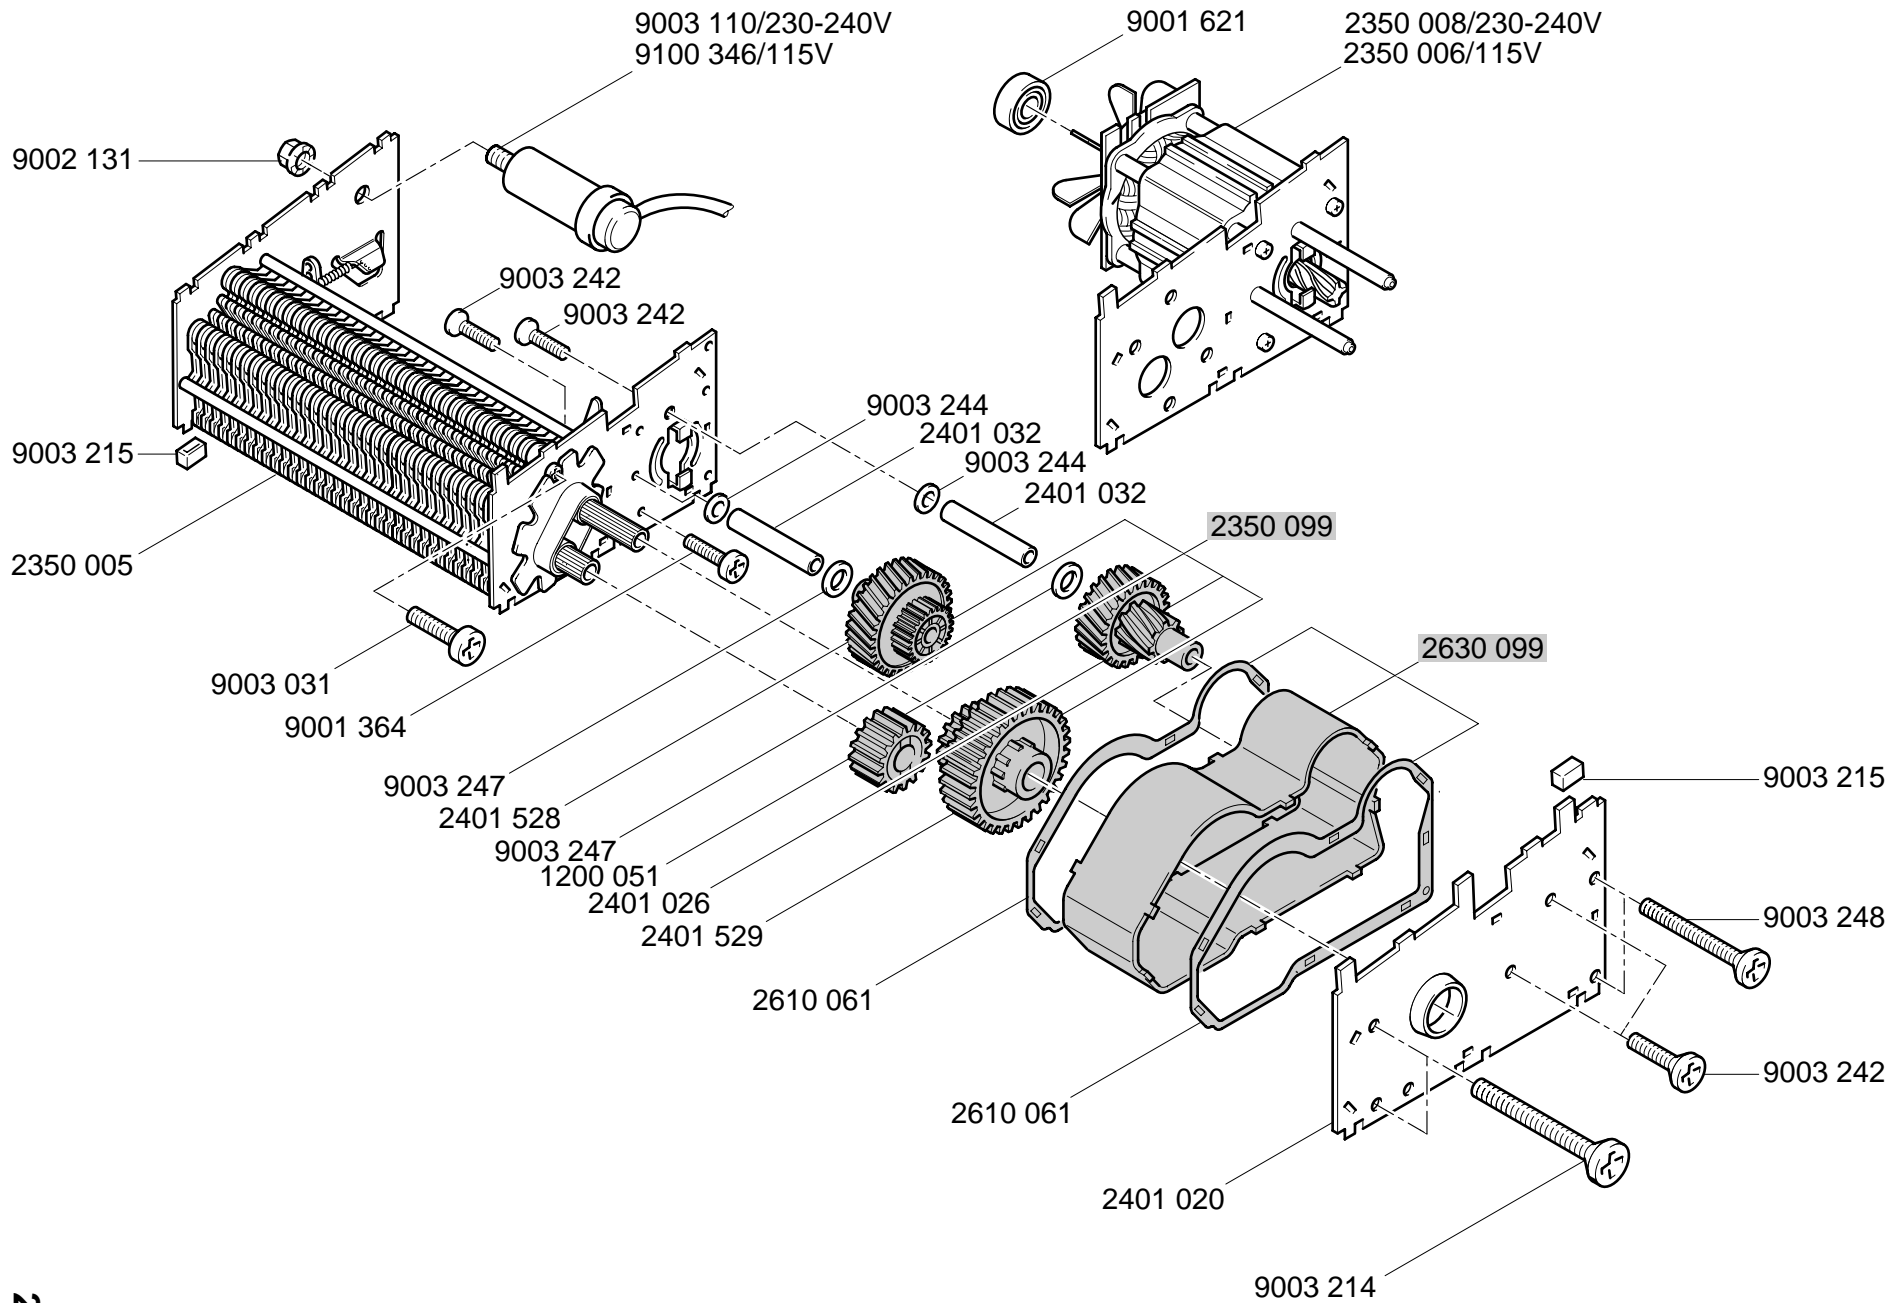

CROSS / CUT 0,8x5mm

Mod.2350 A

01.07.2003

CROSS / CUT
Mod. 2350 A
 0,8x5mm
 01.07.2003

CROSS / CUT 0,8x5mm
Mod. 2350 A
 01.07.2003

CROSS / CUT
 0,8x5mm
Mod. 2350 A
 01.06.2004

CROSS / CUT
0,8x5mm
Mod. 2350 A
 01.07.2003

CROSS / CUT 0,8x5mm Mod.2350 A

01.07.2003

Lichtschranke
Photo Cell
Cellule

Anschlußplan 2350 A CROSS/CUT
Diagramme de branchement 2350 A CROSS/CUT
Conecting diagram 2350 A CROSS/CUT

Mod. 2350 A
 CROSS / CUT
 0,8x5mm
 01.07.2003

Stromlaufplan 2350 A CROSS/CUT
 schema de
 circuit électrique 2350 A CROSS/CUT
 wiring diagram 2350 A CROSS/CUT

2401 300