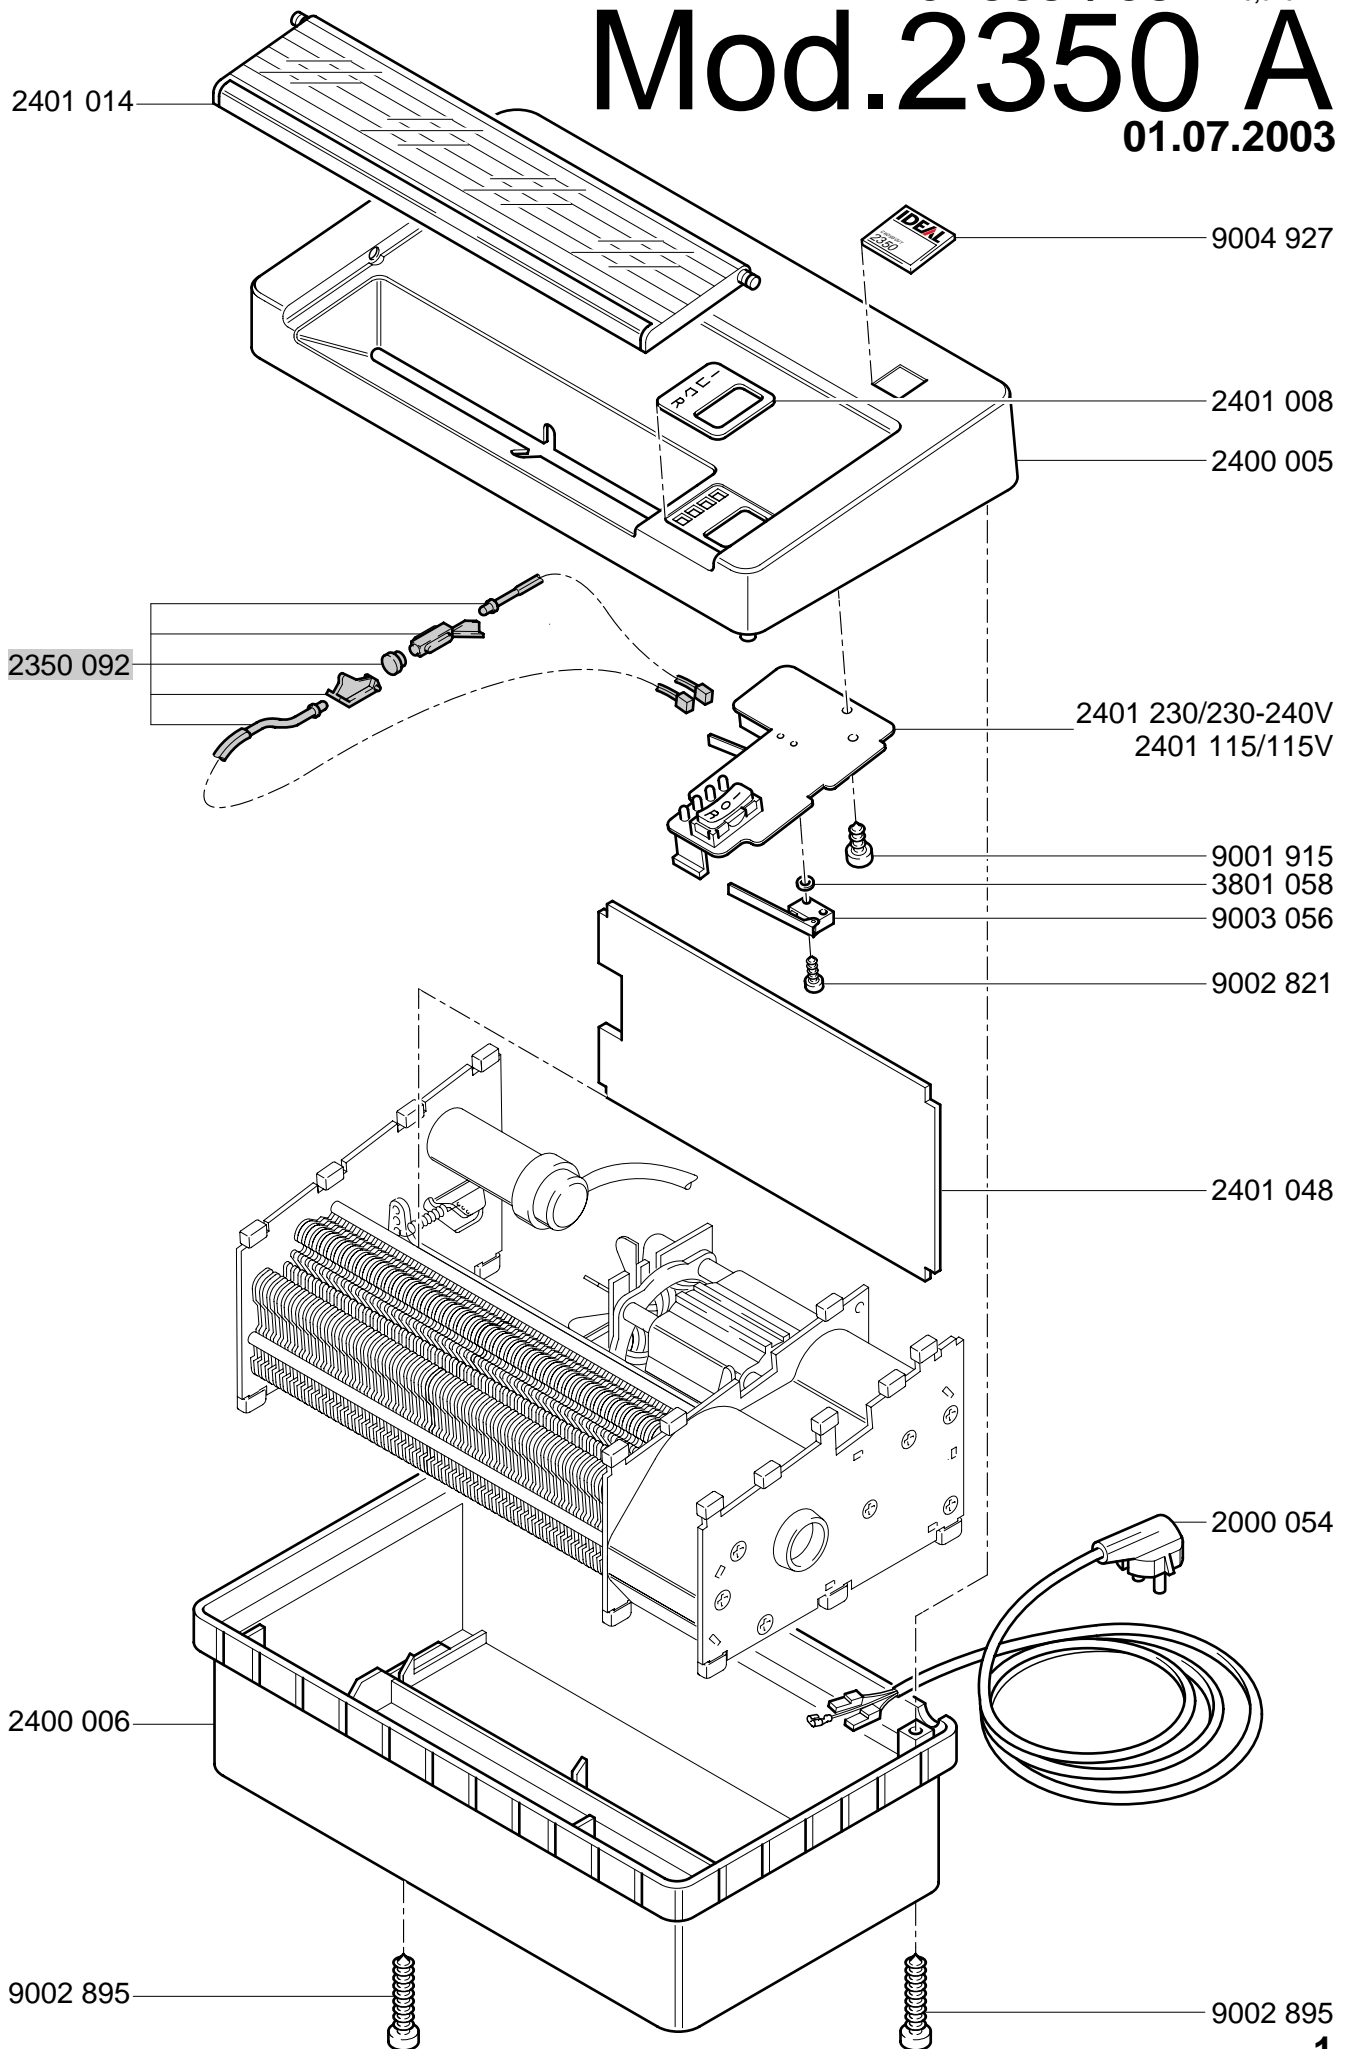

CROSS / CUT 0,8x5mm

Mod.2350 A

01.07.2003

CROSS / CUT
Mod. 2350 A
 0,8x5mm
 01.07.2003

CROSS / CUT 0,8x5mm
Mod. 2350 A
 01.07.2003

CROSS / CUT
 0,8x5mm
Mod. 2350 A
 01.06.2004

CROSS / CUT
0,8x5mm
Mod. 2350 A
 01.07.2003

CROSS / CUT 0,8x5mm Mod.2350 A

01.07.2003

Lichtschranke
Photo Cell
Cellule

Anschlußplan 2350 A CROSS/CUT
Diagramme de branchement 2350 A CROSS/CUT
Conecting diagram 2350 A CROSS/CUT

Mod. 2350 A
 CROSS / CUT
 0,8x5mm
 01.07.2003

Stromlaufplan 2350 A CROSS/CUT
 schema de
 circuit électrique 2350 A CROSS/CUT
 wiring diagram 2350 A CROSS/CUT

2401 300