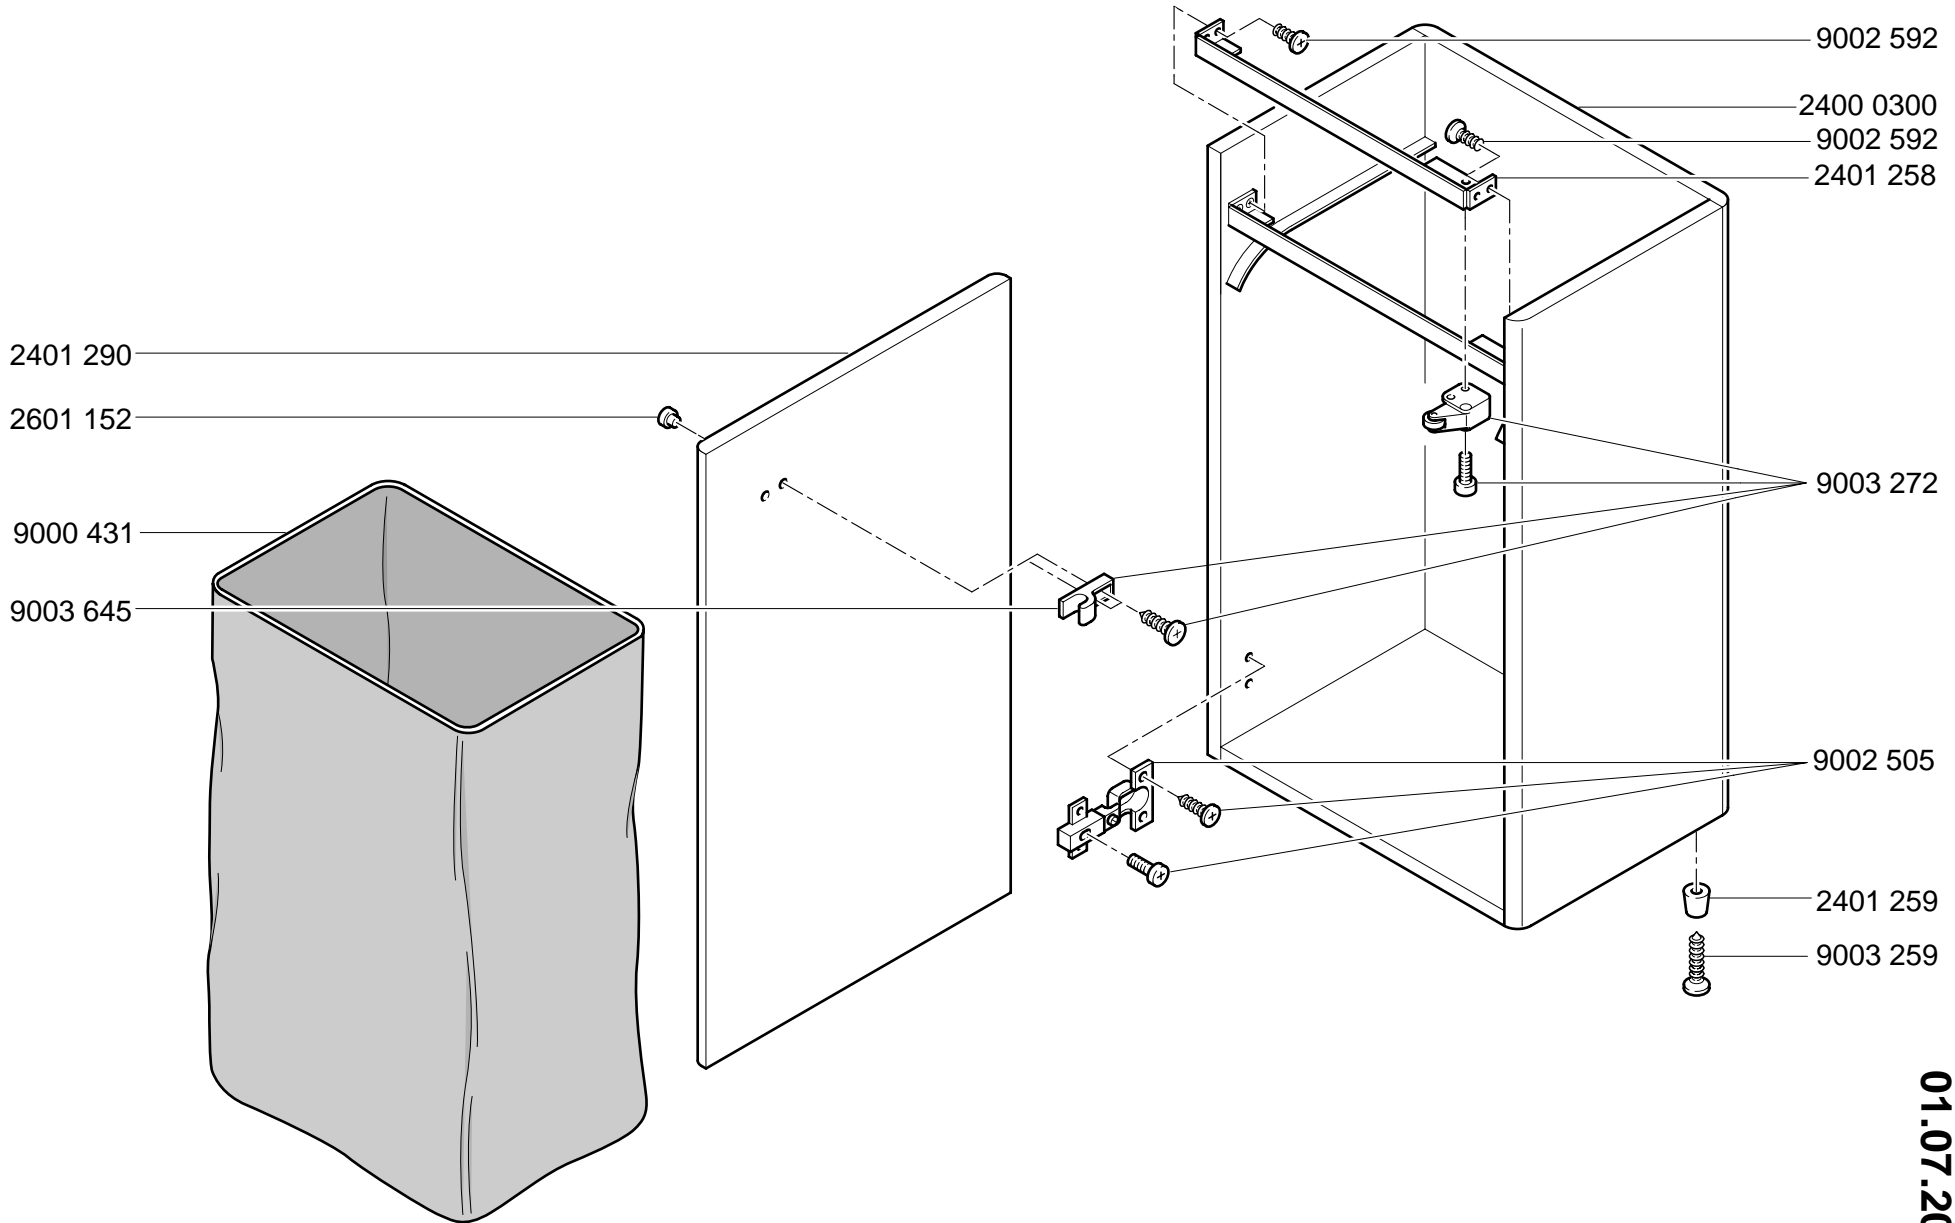

CROSS / CUT 0,8x5mm

Mod.2350 A

01.07.2003

CROSS / CUT
Mod. 2350 A
 0,8x5mm
 01.07.2003

CROSS / CUT 0,8x5mm
Mod. 2350 A
 01.07.2003

CROSS / CUT
 0,8x5mm
Mod. 2350 A
 01.06.2004

CROSS / CUT
0,8x5mm
Mod. 2350 A
 01.07.2003

CROSS / CUT 0,8x5mm Mod.2350 A

01.07.2003

Lichtschranke
Photo Cell
Cellule

Anschlußplan 2350 A CROSS/CUT
Diagramme de branchement 2350 A CROSS/CUT
Conecting diagram 2350 A CROSS/CUT

Mod. 2350 A
 CROSS / CUT
 0,8x5mm
 01.07.2003