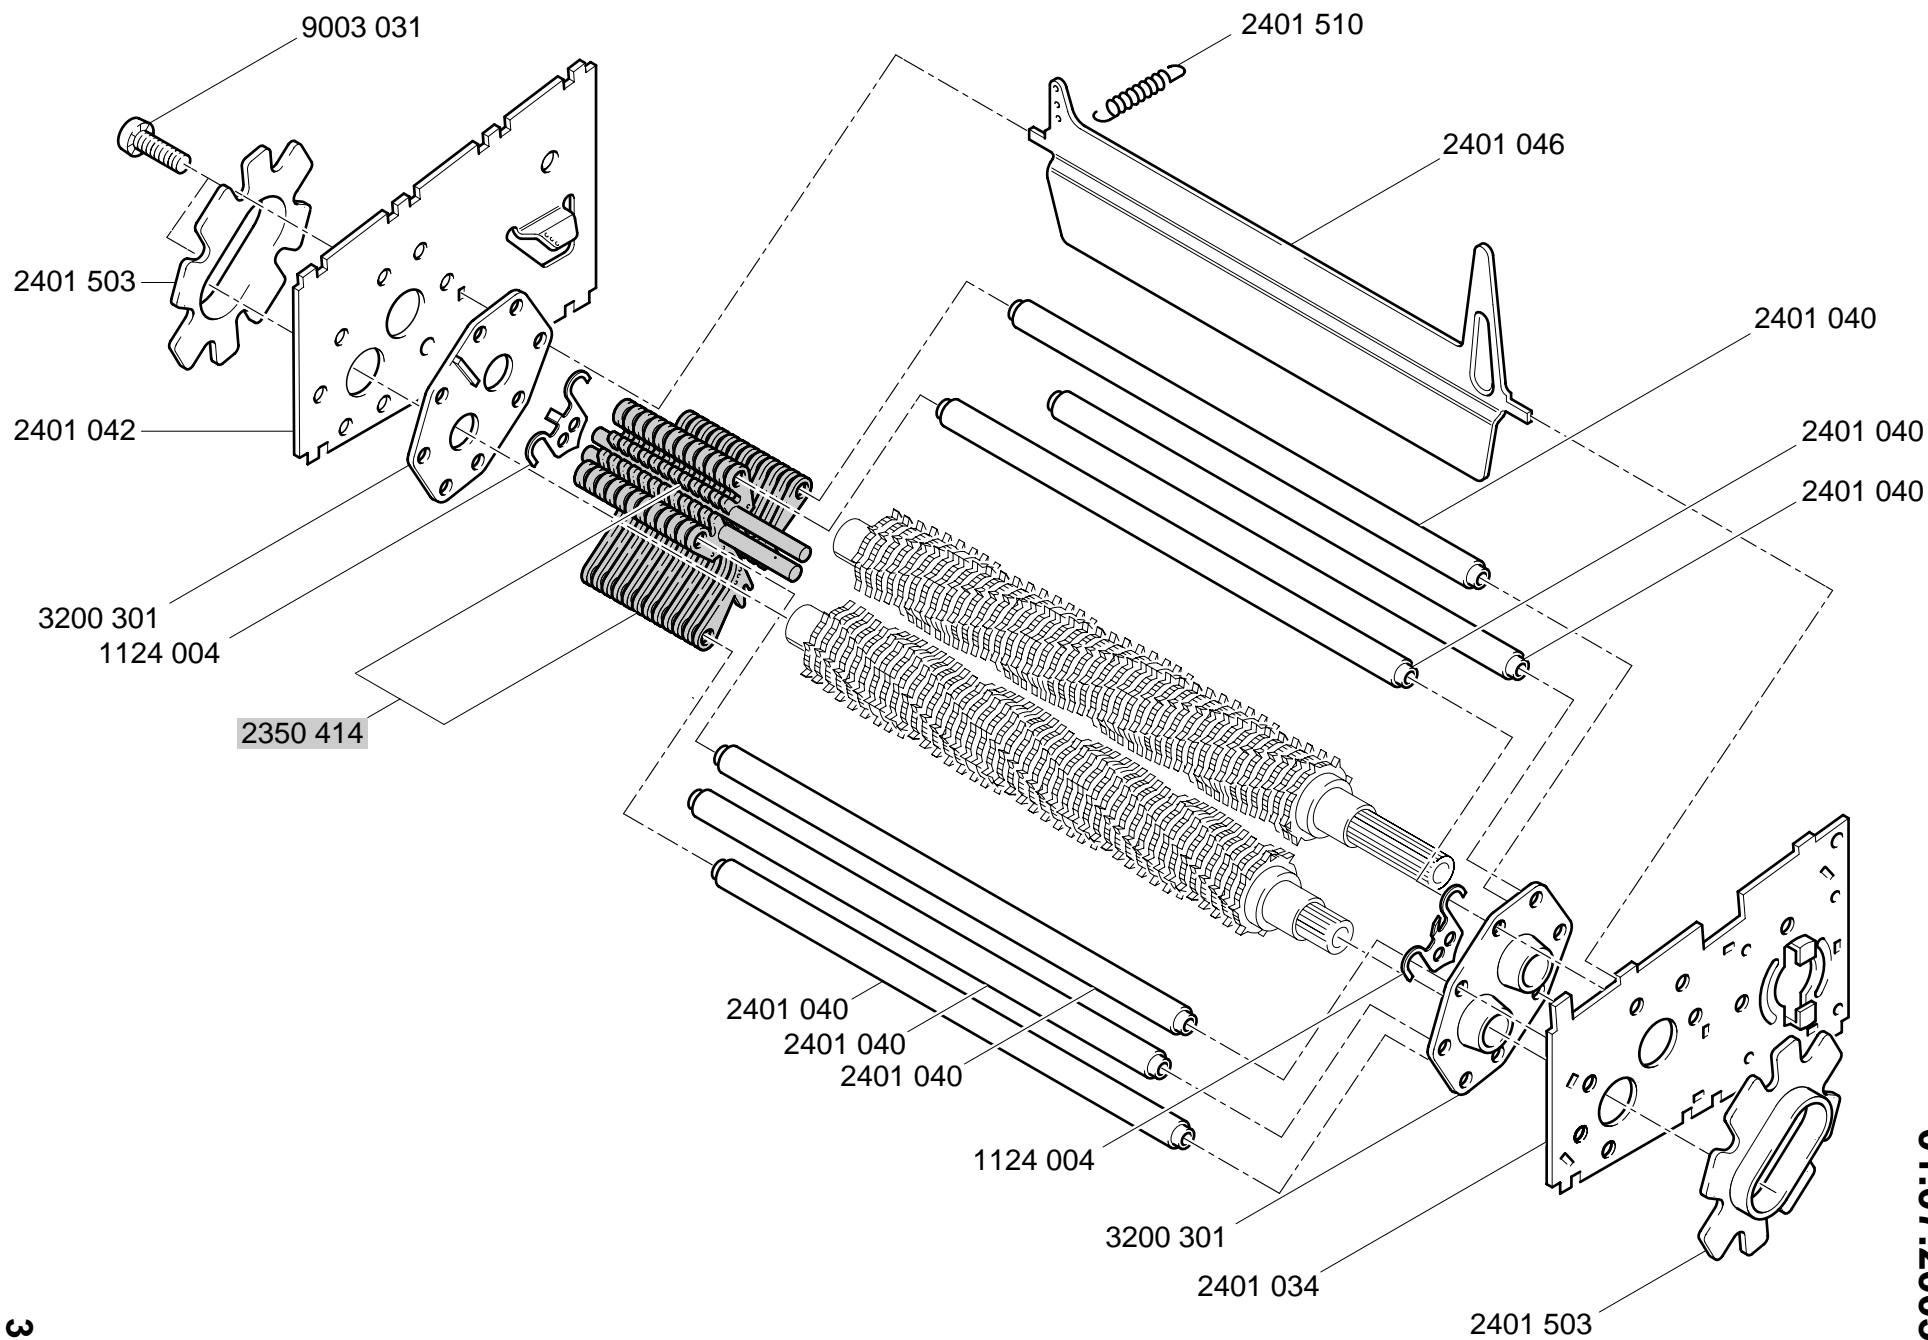

CROSS / CUT 0,8x5mm

Mod.2350 A

01.07.2003

CROSS / CUT
Mod. 2350 A
 0,8x5mm
 01.07.2003

CROSS / CUT 0,8x5mm
Mod. 2350 A
 01.07.2003

CROSS / CUT
 0,8x5mm
Mod. 2350 A
 01.06.2004

CROSS / CUT
0,8x5mm
Mod. 2350 A
 01.07.2003

CROSS / CUT 0,8x5mm Mod.2350 A

01.07.2003

Lichtschranke
Photo Cell
Cellule

Anschlußplan 2350 A CROSS/CUT
Diagramme de branchement 2350 A CROSS/CUT
Conecting diagram 2350 A CROSS/CUT

Mod. 2350 A
 CROSS / CUT
 0,8x5mm
 01.07.2003

Stromlaufplan 2350 A CROSS/CUT
 schema de
 circuit électrique 2350 A CROSS/CUT
 wiring diagram 2350 A CROSS/CUT

2401 300