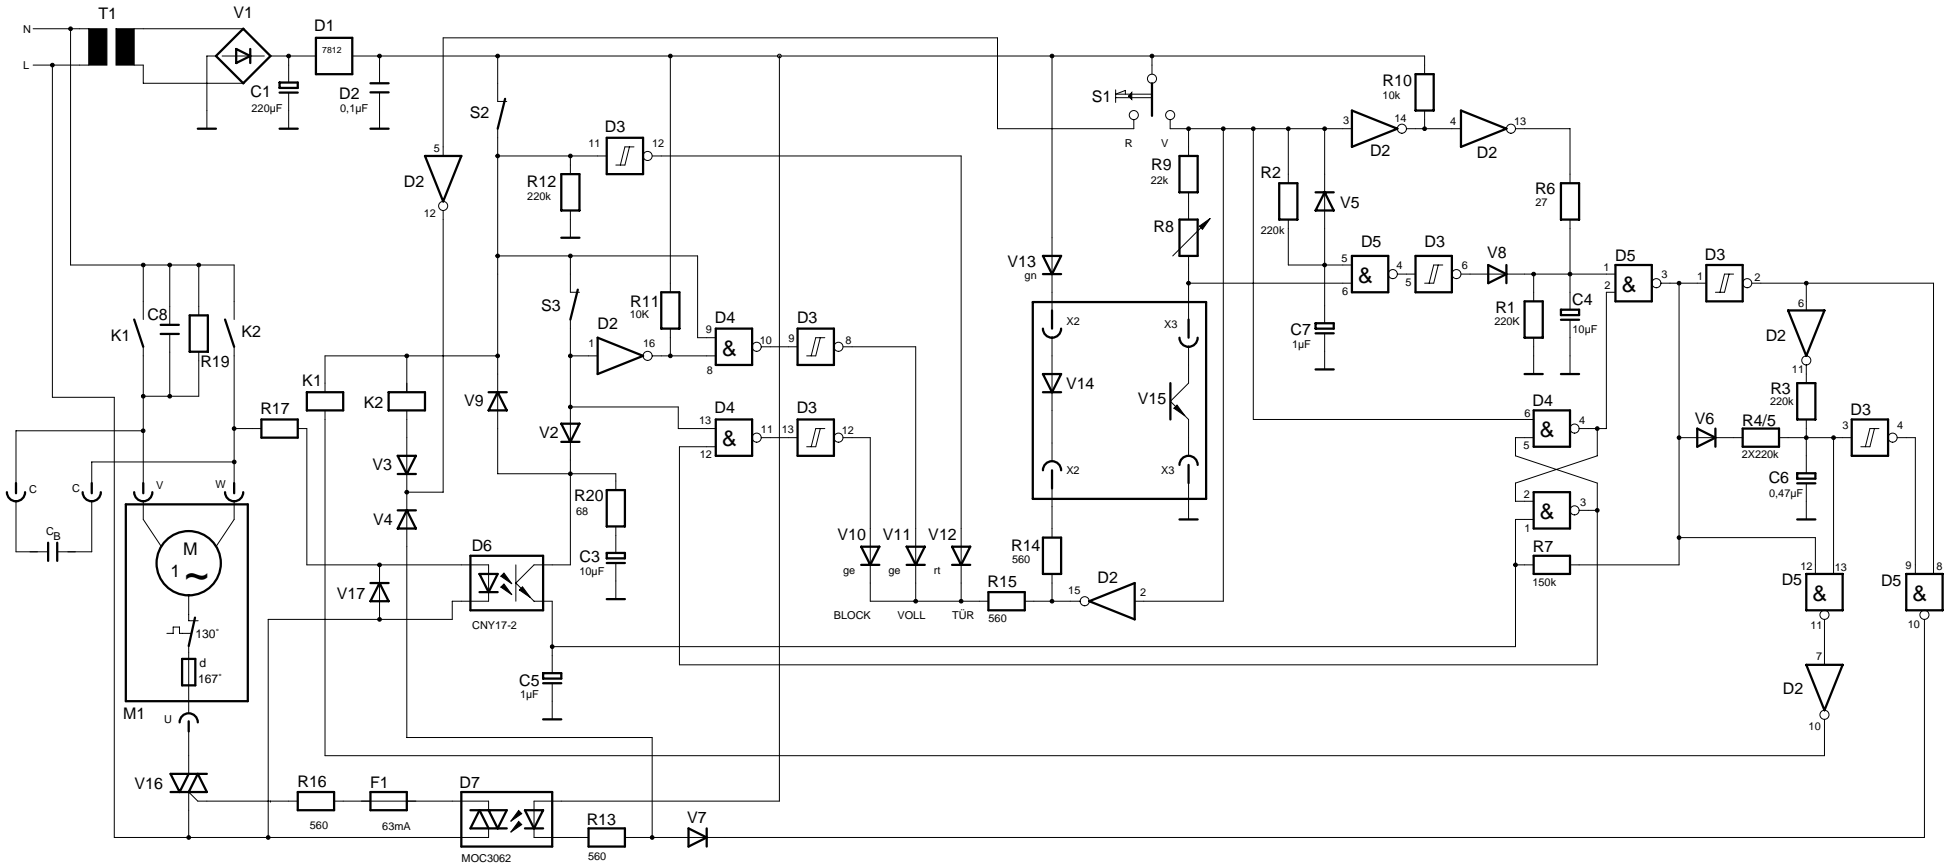

CROSS / CUT 0,8x5mm

Mod.2350 A

01.07.2003

CROSS / CUT
Mod. 2350 A
 0,8x5mm
 01.07.2003

CROSS / CUT 0,8x5mm
Mod. 2350 A
 01.07.2003

CROSS / CUT
 0,8x5mm
Mod. 2350 A
 01.06.2004

CROSS / CUT
0,8x5mm
Mod. 2350 A
 01.07.2003

CROSS / CUT 0,8x5mm Mod.2350 A

01.07.2003

Lichtschranke
Photo Cell
Cellule

Anschlußplan 2350 A CROSS/CUT
Diagramme de branchement 2350 A CROSS/CUT
Conecting diagram 2350 A CROSS/CUT

Mod. 2350 A
 CROSS / CUT
 0,8x5mm
 01.07.2003

Stromlaufplan 2350 A CROSS/CUT
 schema de
 circuit électrique 2350 A CROSS/CUT
 wiring diagram 2350 A CROSS/CUT

2401 300