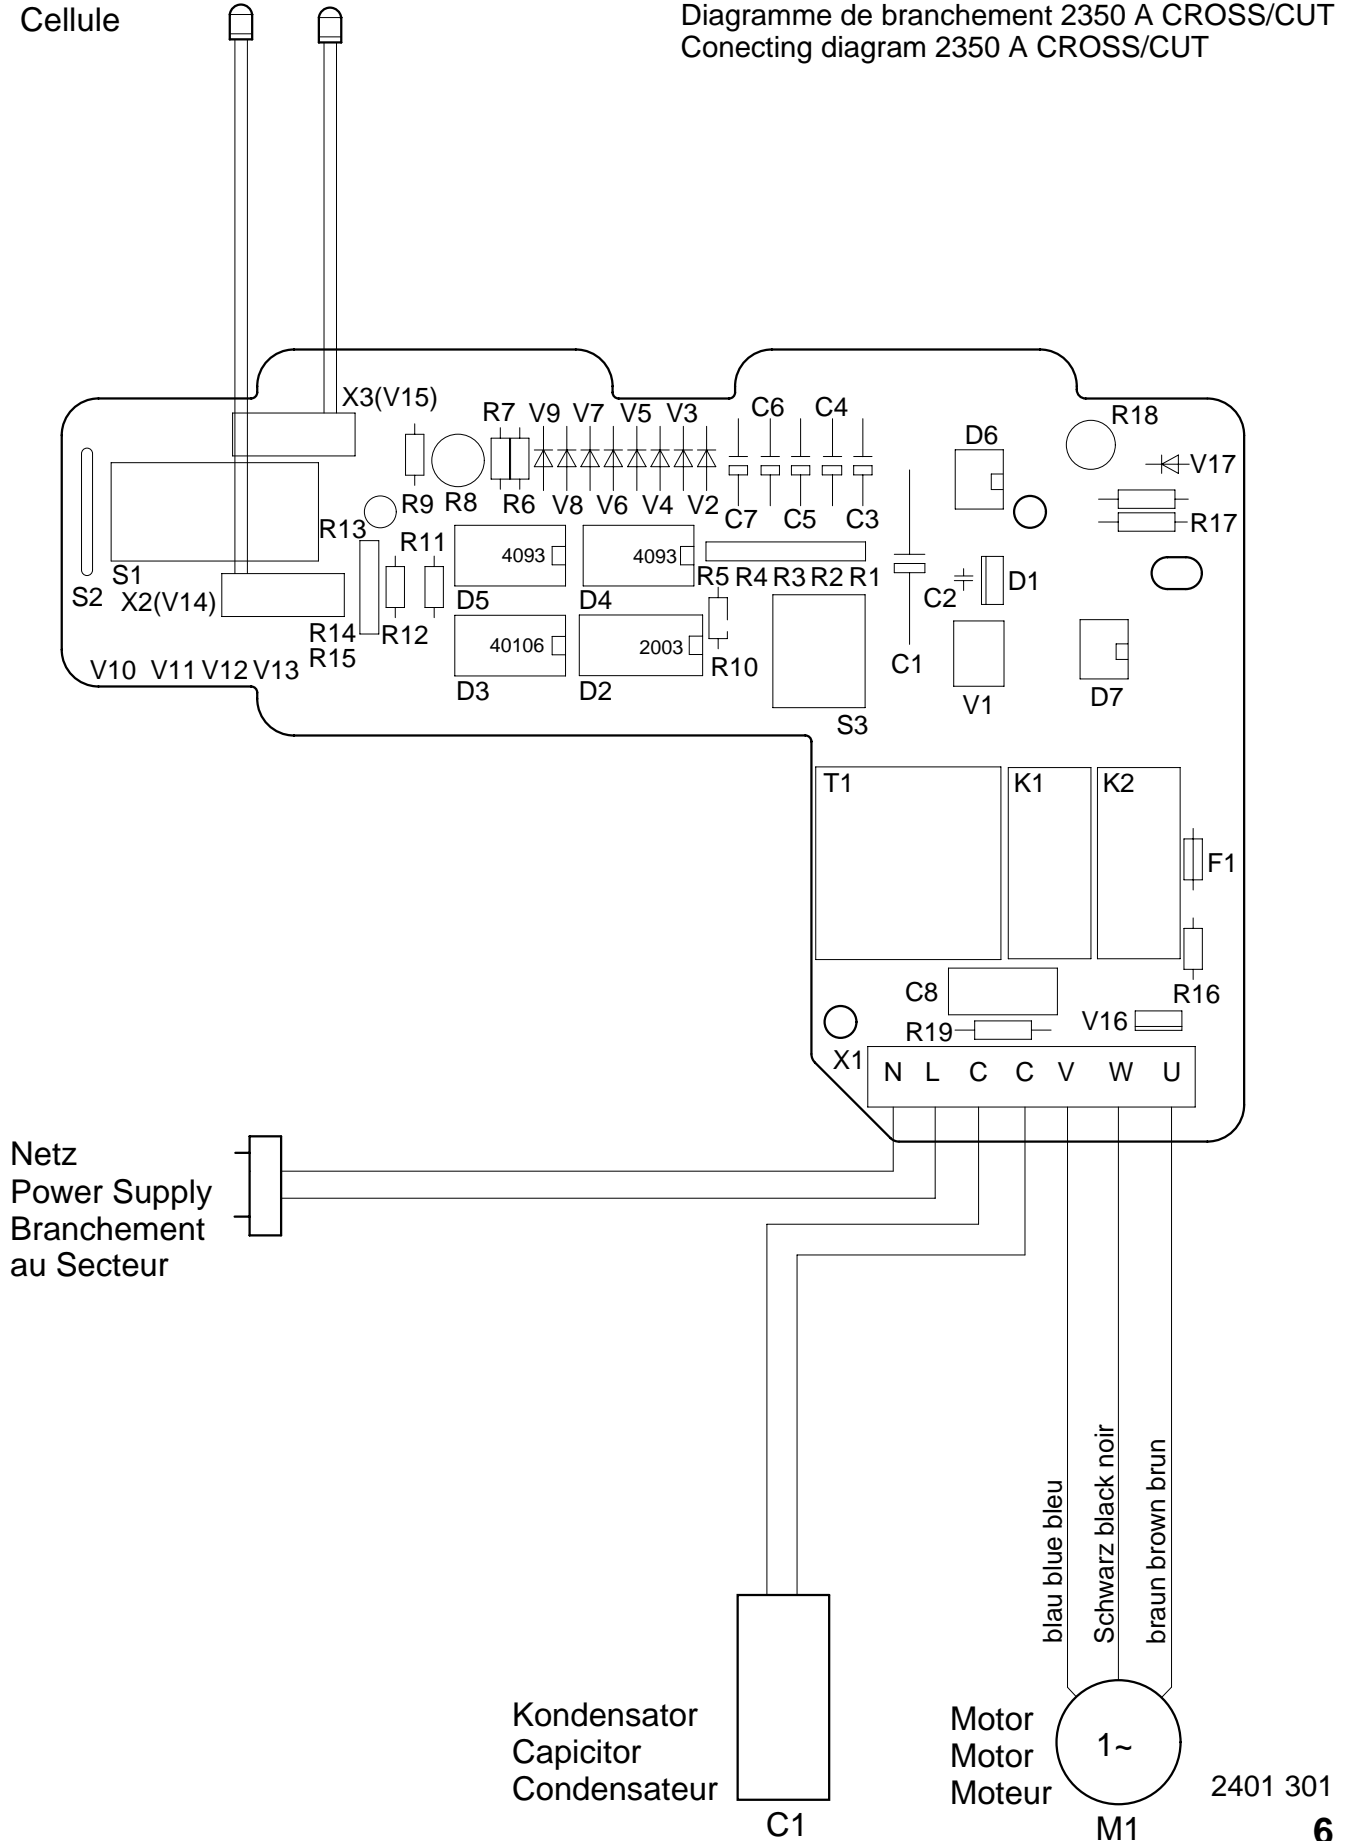

CROSS / CUT 0,8x5mm

Mod.2350 A

01.07.2003

CROSS / CUT
Mod. 2350 A
 0,8x5mm
 01.07.2003

CROSS / CUT 0,8x5mm
Mod. 2350 A
 01.07.2003

CROSS / CUT
 0,8x5mm
Mod. 2350 A
 01.06.2004

CROSS / CUT
0,8x5mm
Mod. 2350 A
 01.07.2003

CROSS / CUT 0,8x5mm Mod.2350 A

01.07.2003

Lichtschranke
Photo Cell
Cellule

Anschlußplan 2350 A CROSS/CUT
Diagramme de branchement 2350 A CROSS/CUT
Conecting diagram 2350 A CROSS/CUT

Mod. 2350 A
 CROSS / CUT
 0,8x5mm
 01.07.2003

Stromlaufplan 2350 A CROSS/CUT
 schema de
 circuit électrique 2350 A CROSS/CUT
 wiring diagram 2350 A CROSS/CUT

2401 300