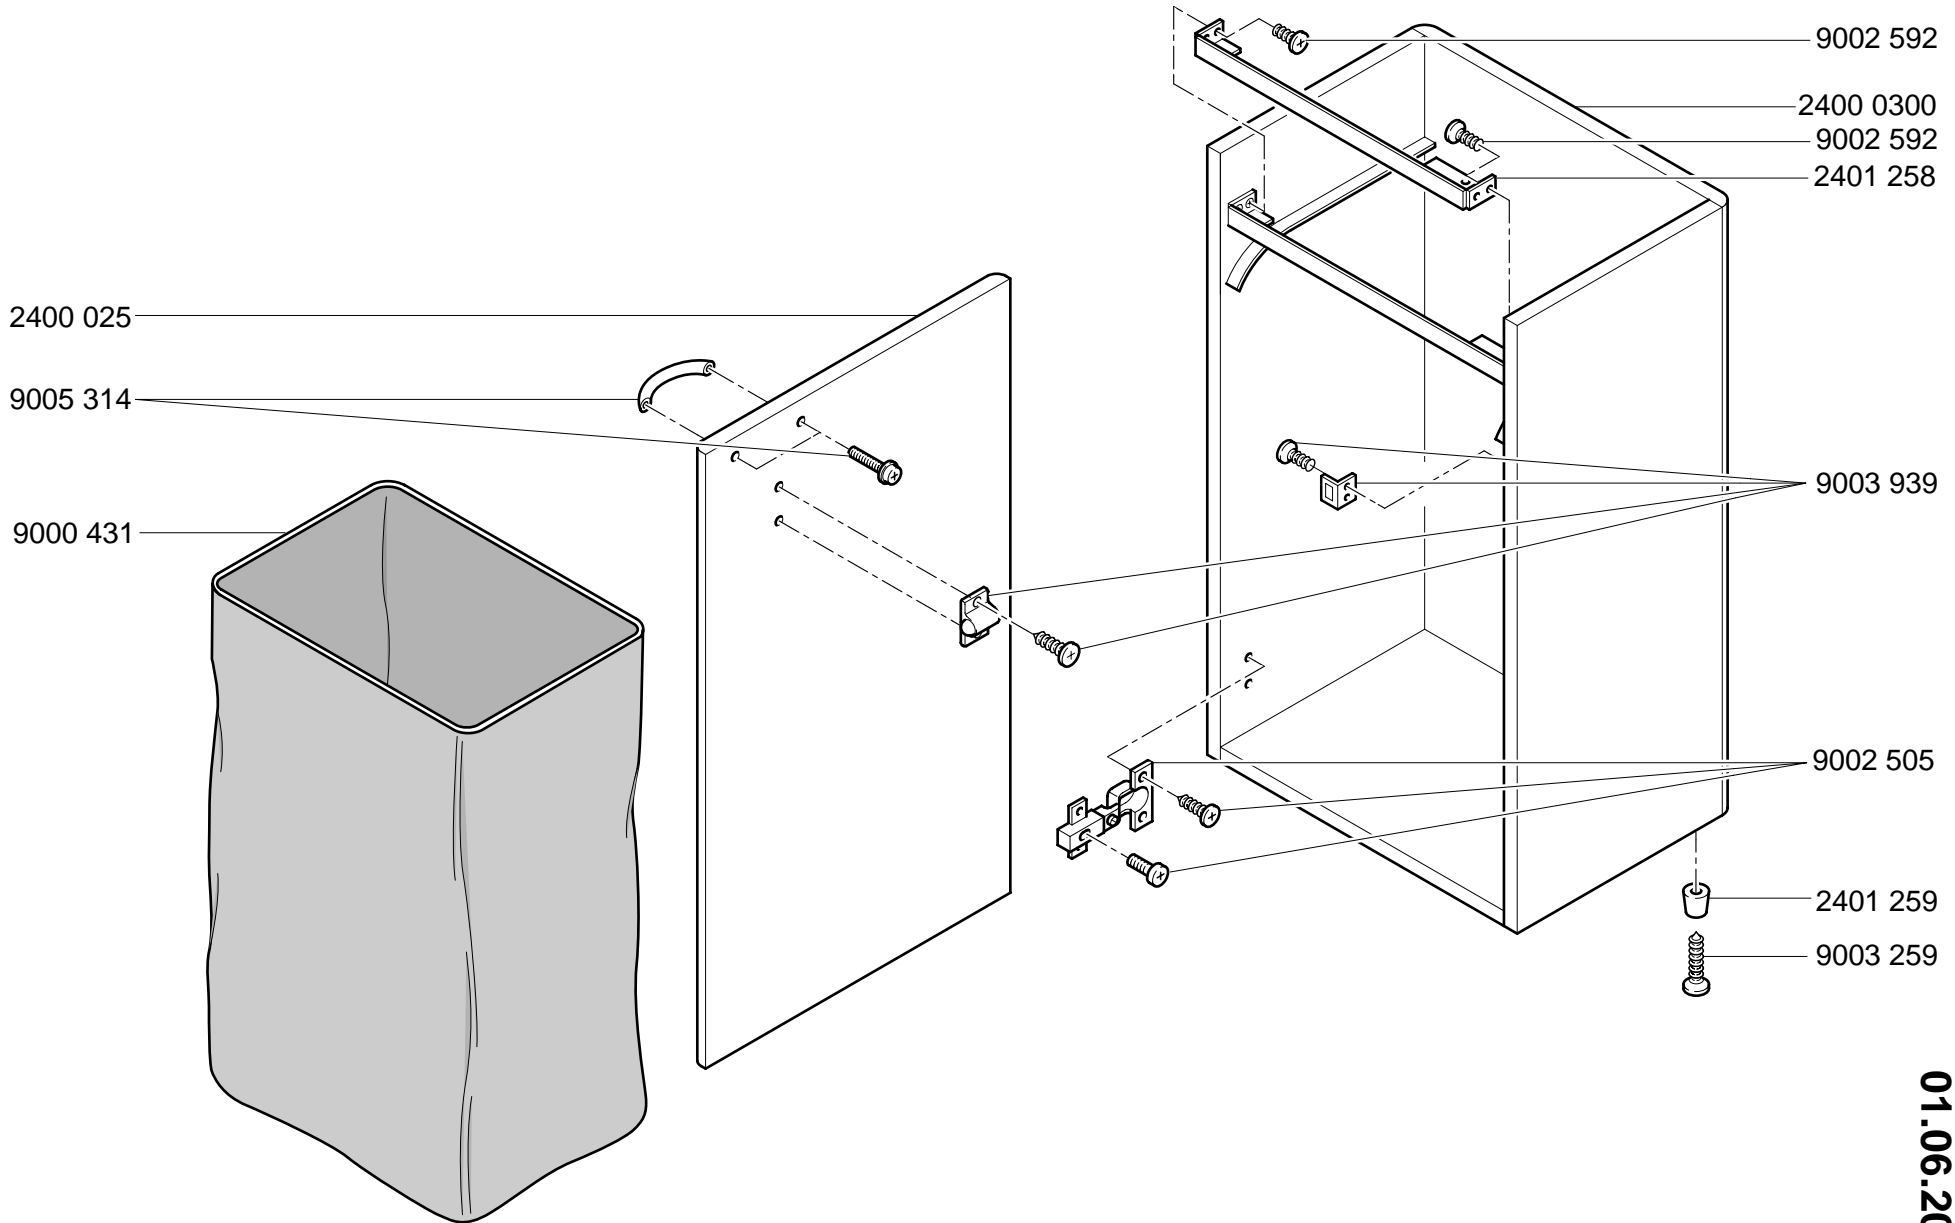

CROSS / CUT 0,8x5mm

Mod.2350 A

01.07.2003

CROSS / CUT
Mod. 2350 A
 0,8x5mm
 01.07.2003

CROSS / CUT 0,8x5mm
Mod. 2350 A
 01.07.2003

CROSS / CUT
 0,8x5mm
Mod. 2350 A
 01.06.2004

CROSS / CUT
0,8x5mm
Mod. 2350 A
 01.07.2003

CROSS / CUT 0,8x5mm Mod.2350 A

01.07.2003

Lichtschranke
Photo Cell
Cellule

Anschlußplan 2350 A CROSS/CUT
Diagramme de branchement 2350 A CROSS/CUT
Conecting diagram 2350 A CROSS/CUT

Mod. 2350 A
 CROSS / CUT
 0,8x5mm
 01.07.2003