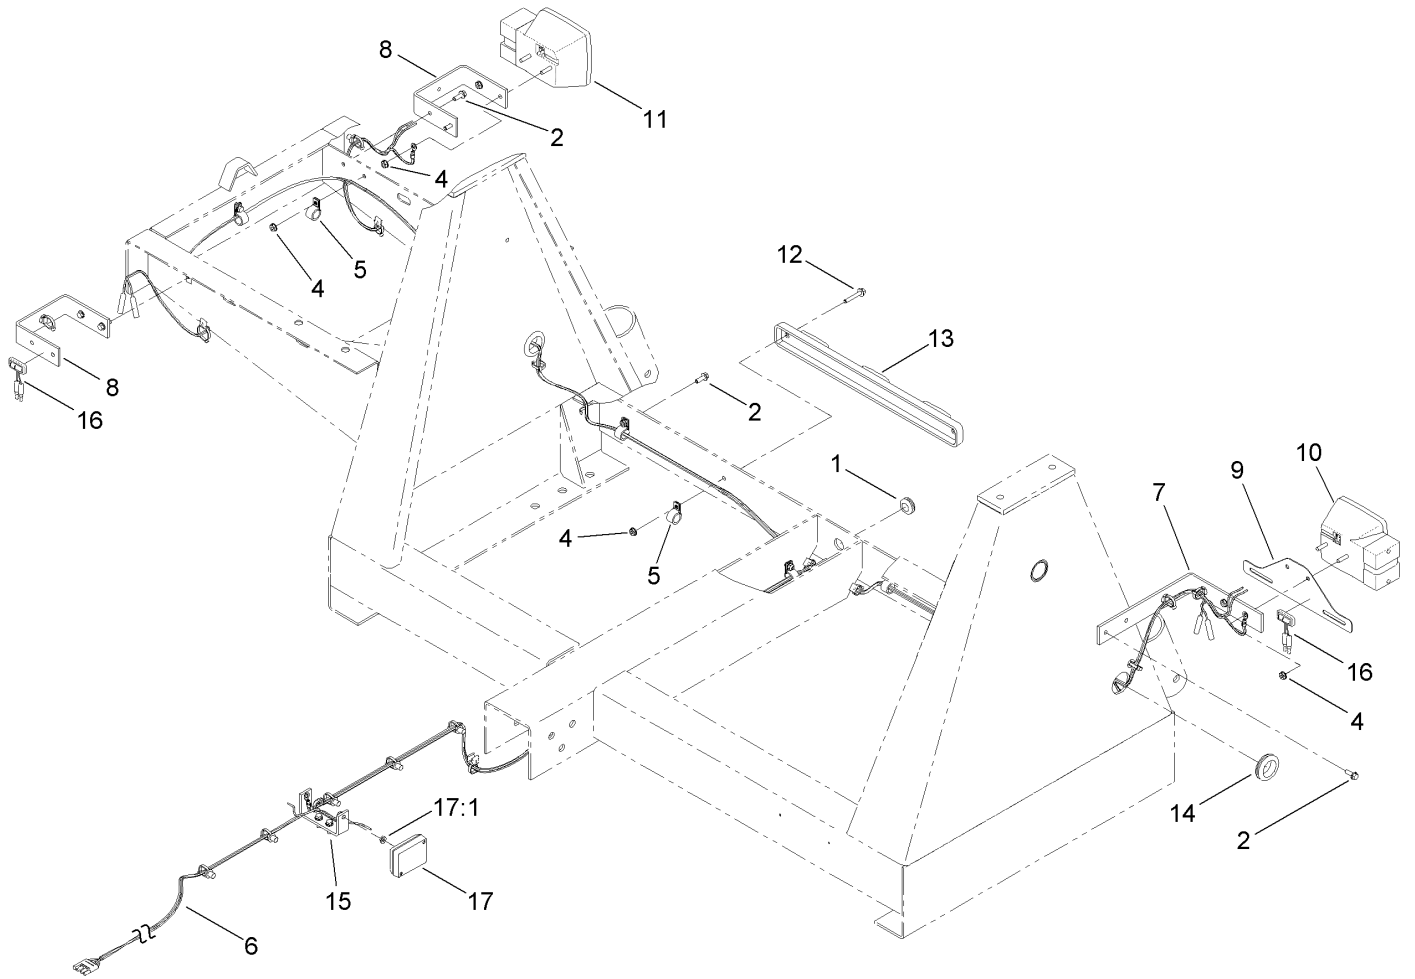

Trailer Light Assembly

BOTTOM VIEW

Trailer Light Assembly (continued)

<i>Ref.</i>	<i>Part Number</i>	<i>Qty.</i>	<i>Description</i>	<i>Ref.</i>	<i>Part Number</i>	<i>Qty.</i>	<i>Description</i>
1	112-7069	1	Grommet	11	127-7631	1	Light-Tail, RH
2	115-5103	15	Screw-HHF	12	94-5781	2	Screw-HHF
4	32149-2	21	Nut-Keps	13	125-8698	1	Light-Id
5	2412-87	11	Clamp-Cable	14	120-4831	2	Grommet
6	127-7608	1	Harness-Wire	15	127-7598	1	Bracket-Light, End Dump
7	125-8689-03	1	Bracket-L	16	127-7630	2	Lamp-Amber
8	125-8690-03	2	Bracket-U	17	127-7562	2	Lamp-Marker, Front Side
9	125-8659-03	1	Plate-License Holder	17:1	32149-2	1	Nut-Keps
10	127-7632	1	Light-Tail, LH