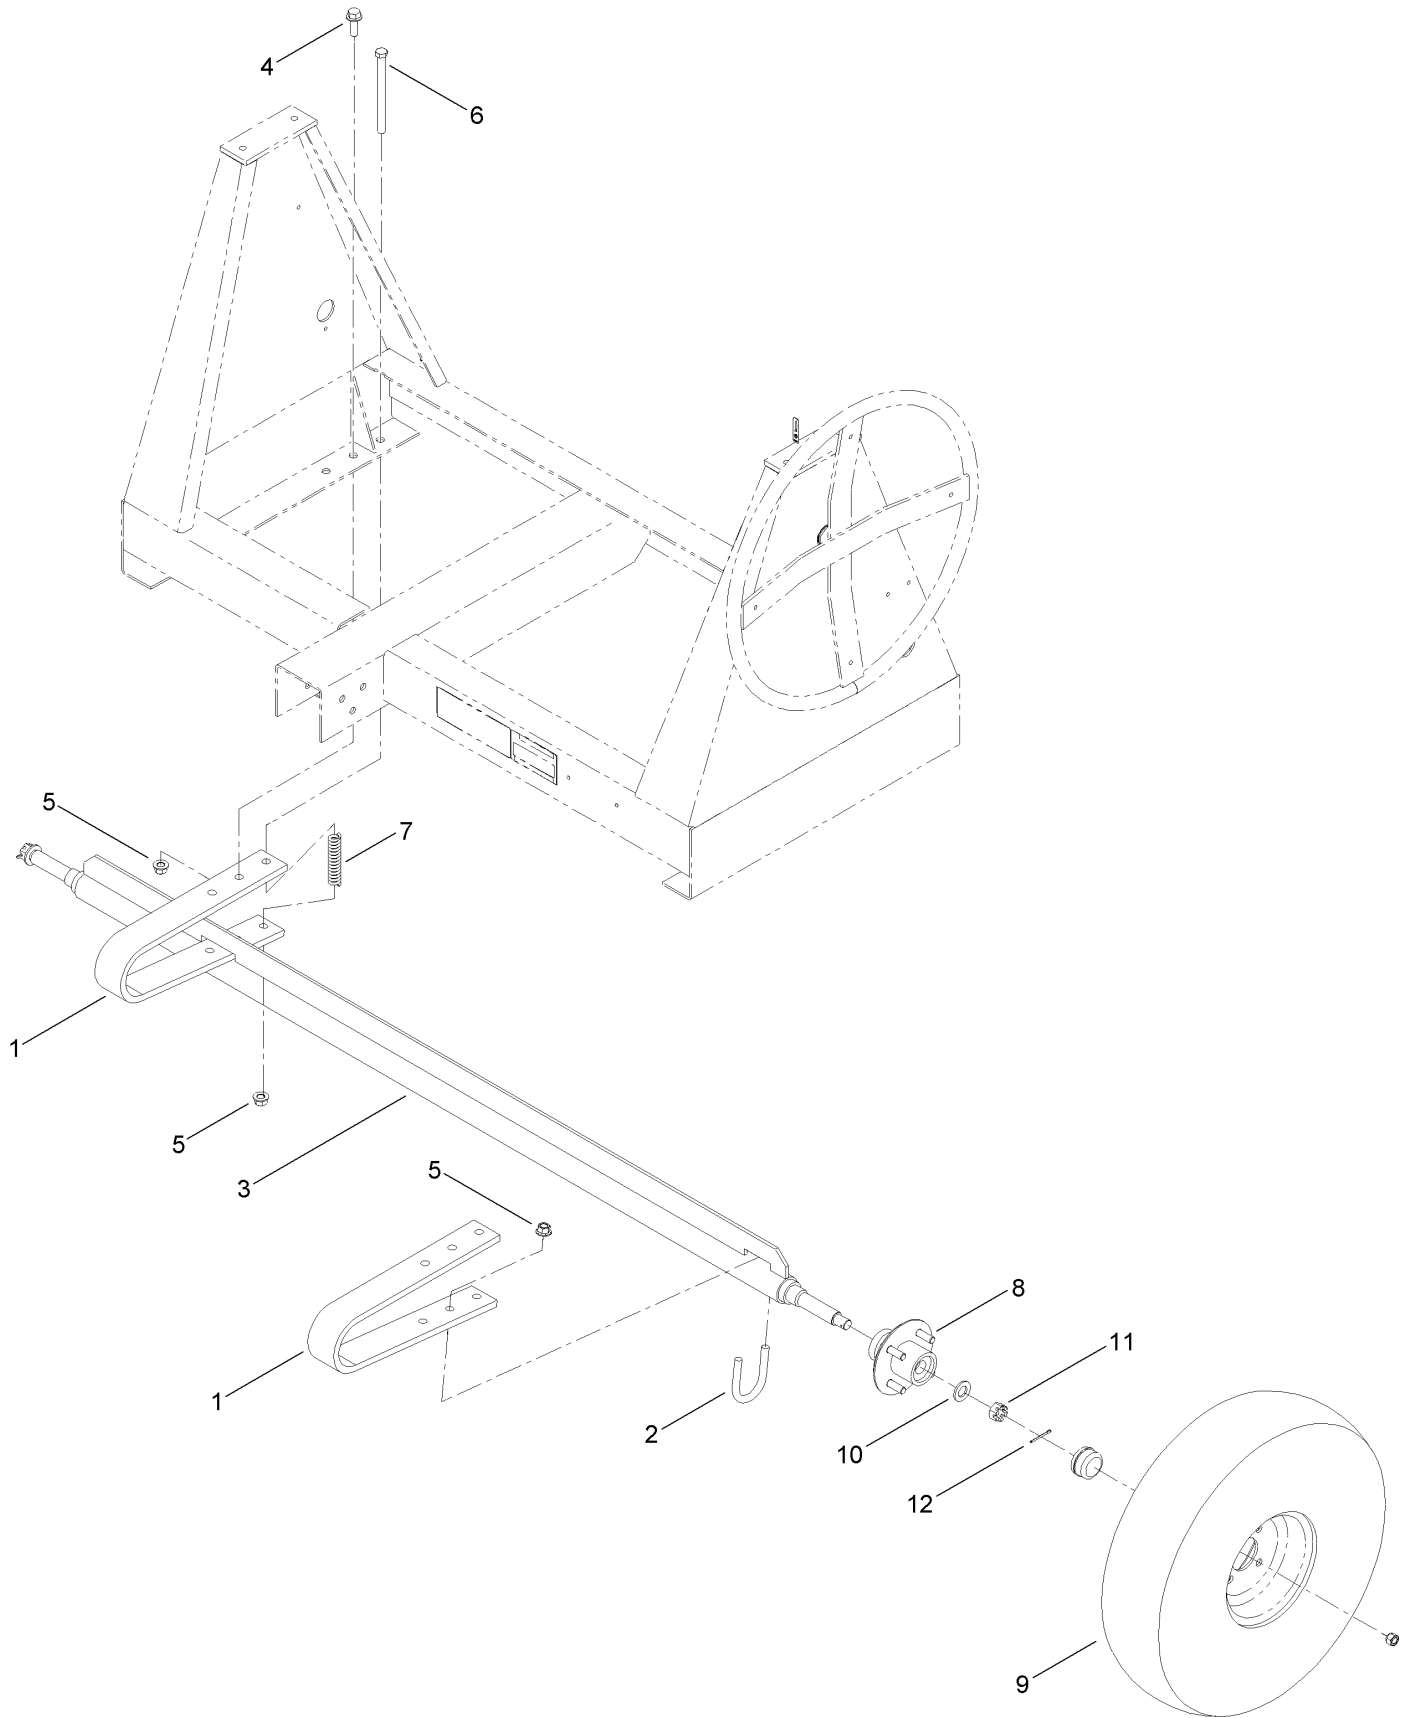

Main Frame Assembly

Main Frame Assembly (continued)

<i>Ref.</i>	<i>Part Number</i>	<i>Qty.</i>	<i>Description</i>	<i>Ref.</i>	<i>Part Number</i>	<i>Qty.</i>	<i>Description</i>
1	125-8685-03	1	Frame	17	ST27144-03	1	Guard-Pinion
2	ST32032	2	Bushing-Nylon	18	104-8300	1	Nut-Flange, NI
3	ST22029	1	Shaft-Tilt	19	ST46042	2	Fitting-Grease
4	ST22096-03	1	Handwheel	20	ST47001	2	Cap-Plug
5	32121-27	1	Pin-Roll	24	ST21875-03	1	Post-Foot
6	ST27559-03	2	Bracket-Handle	25	ST21874-03	2	Leg-Stabilizer
7	ST27619-03	1	Dog-Brake	26	ST80039	2	Pin-Clevis, Lanyard
8	127-5593	1	Handle-Brake	27	3290-500	2	Screw-PPH
9	3234-24	1	Screw-HHF	28	3296-2	2	Nut-Lock, NI
10	104-8301	1	Nut-Flange, NI	30	99-5107	2	Nut-Lock
11	701243	4	Screw-HWHTF	31	325-22	2	Screw-HH
12	ST24349-03	2	Trunnion	33	ST80031	4	Screw-HWH
13	125-6308	1	Yoke ASM	35	99-4693	1	Decal
14	ST27617-03	1	Guard-Brake, Upper	36	125-8175	2	Decal-Grease
16	ST27618-03	1	Guard-Brake, Lower				

Axle Assembly

Axle Assembly (continued)

<i>Ref.</i>	<i>Part Number</i>	<i>Qty.</i>	<i>Description</i>	<i>Ref.</i>	<i>Part Number</i>	<i>Qty.</i>	<i>Description</i>
1	ST26971	2	Spring-Leaf	7	ST34972	2	Spring-Coil
2	ST26195	2	Bolt-U	8	125-8171	2	Hub ASM
3	ST21873-03	1	Axle-Spring	9	ST32307	2	Tire And Rim ASM
4	100-6116	4	Screw-HHF	10	3256-28	2	Washer-Flat
5	99-5107	10	Nut-Lock	11	ST80054	2	Nut
6	325-33	2	Screw-HH	12	3272-13	2	Pin-Cotter

Hub Assembly No. 125-8171

Hub Assembly No. 125-8171 (continued)

<i>Ref.</i>	<i>Part Number</i>	<i>Qty.</i>	<i>Description</i>
2	ST39190	4	Stud-Wheel
3	ST32233	2	Bearing-Roller
4	ST80045	4	Nut-Lug

<i>Ref.</i>	<i>Part Number</i>	<i>Qty.</i>	<i>Description</i>
5	ST34573	1	Cap-Dust
6	ST32052	1	Seal-Hub, Wheel