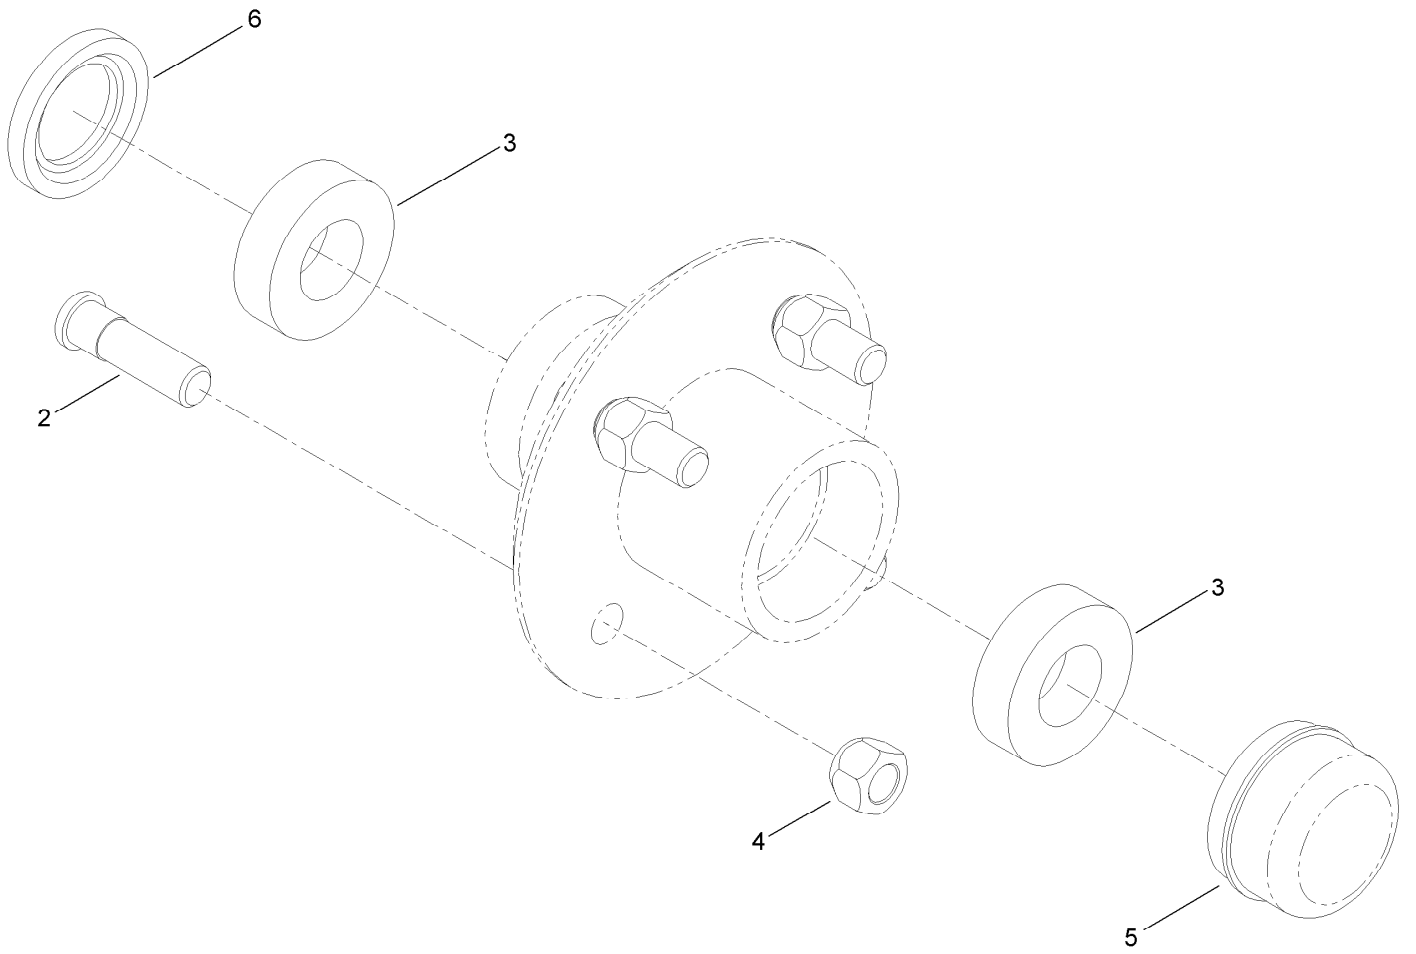

Main Frame Assembly

Main Frame Assembly (continued)

<i>Ref.</i>	<i>Part Number</i>	<i>Qty.</i>	<i>Description</i>	<i>Ref.</i>	<i>Part Number</i>	<i>Qty.</i>	<i>Description</i>
1	125-8685-03	1	Frame	17	ST27144-03	1	Guard-Pinion
2	ST32032	2	Bushing-Nylon	18	104-8300	1	Nut-Flange, NI
3	ST22029	1	Shaft-Tilt	19	ST46042	2	Fitting-Grease
4	ST22096-03	1	Handwheel	20	ST47001	2	Cap-Plug
5	32121-27	1	Pin-Roll	24	ST21875-03	1	Post-Foot
6	ST27559-03	2	Bracket-Handle	25	ST21874-03	2	Leg-Stabilizer
7	ST27619-03	1	Dog-Brake	26	ST80039	2	Pin-Clevis, Lanyard
8	127-5593	1	Handle-Brake	27	3290-500	2	Screw-PPH
9	3234-24	1	Screw-HHF	28	3296-2	2	Nut-Lock, NI
10	104-8301	1	Nut-Flange, NI	30	99-5107	2	Nut-Lock
11	701243	4	Screw-HWHTF	31	325-22	2	Screw-HH
12	ST24349-03	2	Trunnion	33	ST80031	4	Screw-HWH
13	125-6308	1	Yoke ASM	35	99-4693	1	Decal
14	ST27617-03	1	Guard-Brake, Upper	36	125-8175	2	Decal-Grease
16	ST27618-03	1	Guard-Brake, Lower				

Axle Assembly

Axle Assembly (continued)

<i>Ref.</i>	<i>Part Number</i>	<i>Qty.</i>	<i>Description</i>	<i>Ref.</i>	<i>Part Number</i>	<i>Qty.</i>	<i>Description</i>
1	ST26971	2	Spring-Leaf	7	ST34972	2	Spring-Coil
2	ST26195	2	Bolt-U	8	125-8171	2	Hub ASM
3	ST21873-03	1	Axle-Spring	9	ST32307	2	Tire And Rim ASM
4	100-6116	4	Screw-HHF	10	3256-28	2	Washer-Flat
5	99-5107	10	Nut-Lock	11	ST80054	2	Nut
6	325-33	2	Screw-HH	12	3272-13	2	Pin-Cotter

Hub Assembly No. 125-8171

Hub Assembly No. 125-8171 (continued)

<i>Ref.</i>	<i>Part Number</i>	<i>Qty.</i>	<i>Description</i>
2	ST39190	4	Stud-Wheel
3	ST32233	2	Bearing-Roller
4	ST80045	4	Nut-Lug

<i>Ref.</i>	<i>Part Number</i>	<i>Qty.</i>	<i>Description</i>
5	ST34573	1	Cap-Dust
6	ST32052	1	Seal-Hub, Wheel