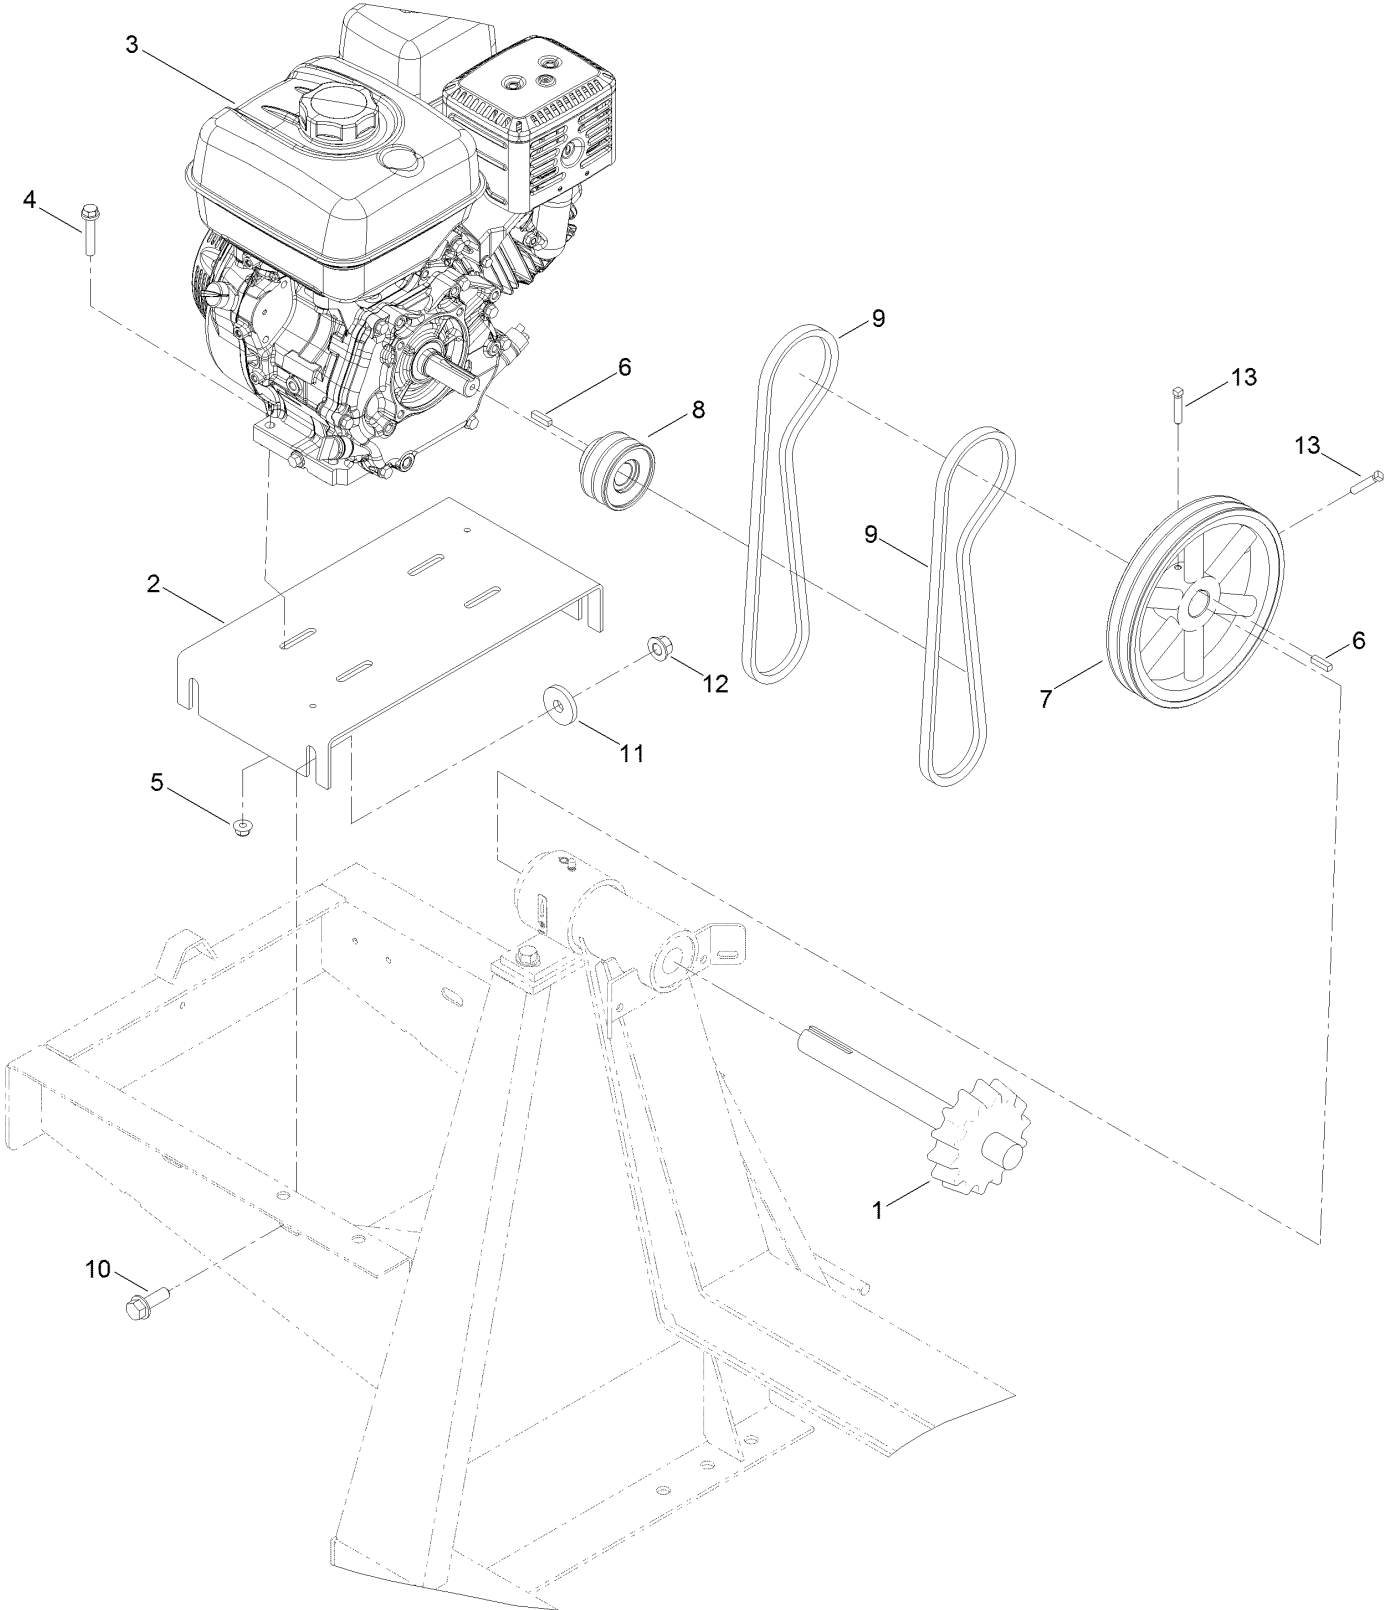

Axle Assembly

Axle Assembly (continued)

<i>Ref.</i>	<i>Part Number</i>	<i>Qty.</i>	<i>Description</i>	<i>Ref.</i>	<i>Part Number</i>	<i>Qty.</i>	<i>Description</i>
1	ST26971	2	Spring-Leaf	7	ST34972	2	Spring-Coil
2	ST26195	2	Bolt-U	8	125-8171	2	Hub ASM
3	ST21873-03	1	Axle-Spring	9	ST32307	2	Tire And Rim ASM
4	100-6116	4	Screw-HHF	10	3256-28	2	Washer-Flat
5	99-5107	10	Nut-Lock	11	ST80054	2	Nut
6	325-33	2	Screw-HH	12	3272-13	2	Pin-Cotter

Hub Assembly No. 125-8171

Hub Assembly No. 125-8171 (continued)

<i>Ref.</i>	<i>Part Number</i>	<i>Qty.</i>	<i>Description</i>
2	ST39190	4	Stud-Wheel
3	ST32233	2	Bearing-Roller
4	ST80045	4	Nut-Lug

<i>Ref.</i>	<i>Part Number</i>	<i>Qty.</i>	<i>Description</i>
5	ST34573	1	Cap-Dust
6	ST32052	1	Seal-Hub, Wheel

Engine and Belt Assembly

Engine and Belt Assembly (continued)

<i>Ref.</i>	<i>Part Number</i>	<i>Qty.</i>	<i>Description</i>	<i>Ref.</i>	<i>Part Number</i>	<i>Qty.</i>	<i>Description</i>
1	ST21487	1	Shaft-Drive	8	ST34984	1	Sheave
2	127-7579-03	1	Base-Engine, 95Cm	9	127-0075	2	Belt-V
3	125-4812	1	Engine-Honda, Gx240 ●	10	100-6116	4	Screw-HHF
4	108-3742	4	Screw-HHF	11	ST26326	4	Washer-Flat
5	104-8301	4	Nut-Flange, NI	12	99-5107	4	Nut-Lock
6	5-7280	2	Key	13	909546	2	Screw-Set
7	ST34986-03	1	Sheave				