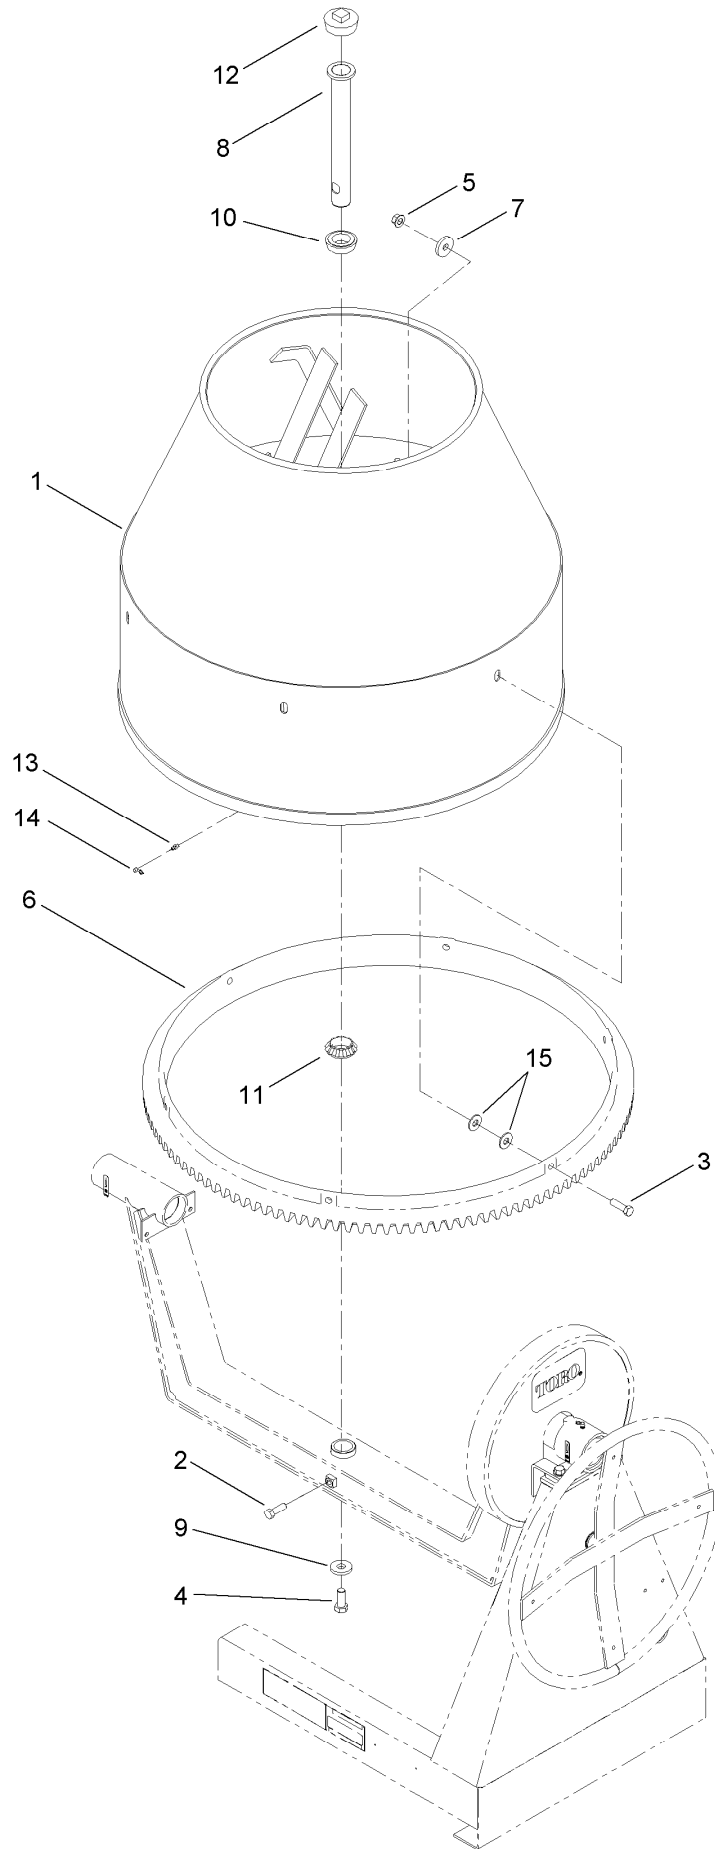

Axle Assembly

Axle Assembly (continued)

<i>Ref.</i>	<i>Part Number</i>	<i>Qty.</i>	<i>Description</i>	<i>Ref.</i>	<i>Part Number</i>	<i>Qty.</i>	<i>Description</i>
1	ST26971	2	Spring-Leaf	7	ST34972	2	Spring-Coil
2	ST26195	2	Bolt-U	8	125-8171	2	Hub ASM
3	ST21873-03	1	Axle-Spring	9	ST32307	2	Tire And Rim ASM
4	100-6116	4	Screw-HHF	10	3256-28	2	Washer-Flat
5	99-5107	10	Nut-Lock	11	ST80054	2	Nut
6	325-33	2	Screw-HH	12	3272-13	2	Pin-Cotter

Hub Assembly No. 125-8171

Hub Assembly No. 125-8171 (continued)

<i>Ref.</i>	<i>Part Number</i>	<i>Qty.</i>	<i>Description</i>
2	ST39190	4	Stud-Wheel
3	ST32233	2	Bearing-Roller
4	ST80045	4	Nut-Lug

<i>Ref.</i>	<i>Part Number</i>	<i>Qty.</i>	<i>Description</i>
5	ST34573	1	Cap-Dust
6	ST32052	1	Seal-Hub, Wheel

Engine and Belt Assembly

Engine and Belt Assembly (continued)

<i>Ref.</i>	<i>Part Number</i>	<i>Qty.</i>	<i>Description</i>	<i>Ref.</i>	<i>Part Number</i>	<i>Qty.</i>	<i>Description</i>
1	ST21487	1	Shaft-Drive	8	ST34984	1	Sheave
2	127-7579-03	1	Base-Engine, 95Cm	9	127-0075	2	Belt-V
3	125-4812	1	Engine-Honda, Gx240 ●	10	100-6116	4	Screw-HHF
4	108-3742	4	Screw-HHF	11	ST26326	4	Washer-Flat
5	104-8301	4	Nut-Flange, NI	12	99-5107	4	Nut-Lock
6	5-7280	2	Key	13	909546	2	Screw-Set
7	ST34986-03	1	Sheave				

● Obtain parts from www.honda-engines.com

Drum Assembly

Drum Assembly (continued)

<i>Ref.</i>	<i>Part Number</i>	<i>Qty.</i>	<i>Description</i>	<i>Ref.</i>	<i>Part Number</i>	<i>Qty.</i>	<i>Description</i>
1	125-6306-01	1	Drum	9	ST27413	1	Washer-Flat
2	325-6	1	Screw-HH	10	ST32086	1	Bearing
3	325-7	6	Screw-HH	11	ST32161	1	Bearing-Roller
4	327-4	1	Screw-HH	12	ST46022	1	Plug
5	99-5107	6	Nut-Lock	13	ST46057	1	Fitting
6	ST26317-01	1	Gear-Ring	14	ST47001	1	Cap-Plug
7	ST26326	6	Washer-Flat	15	3256-6	12	Washer-Flat
8	ST27267	1	Spindle				