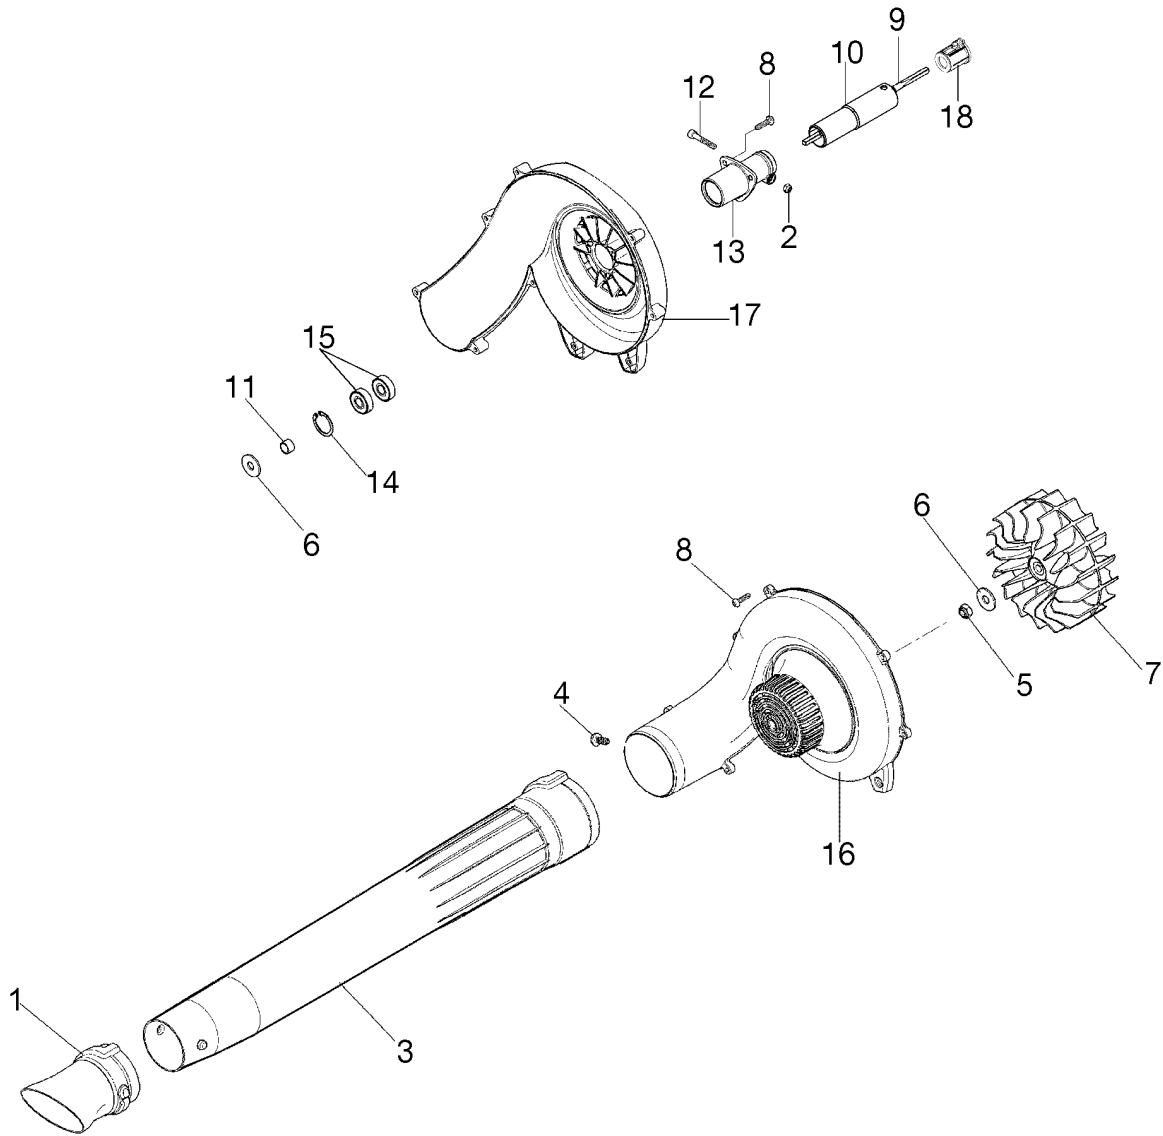

## Illustration Hedgetrimmers

---

Ref.Nu	Qty	Part number	Description	Validity from	Validity till	Notes	Bulletin
1	1	3901061	Screw				
2	1	3918007R	Washer				
3	1	58050016	Spring				
4	1	58050018	Handle				
5	3	3901062R	Screw				
6	1	3025027	Snap ring				
7	1	3024009R	Ring				
8	1	3035046	Bearing				
9	1	3034023	Bearing				
10	1	58050048	Half case				
11	1	3901060	Screw				
12	1	3802003	Screw				
13	1	3901016	Screw				
14	1	58050005	Disk				
15	2	3037007	Bearing				
16	1	58050058A	Bevel gear set				
17	1	3024006	Snap ring				
18	1	58050014	Bushing				
19	1	58050015	Spring				
20	1	58050017	Pipe				
21	2	61040071R	Cap				
22	1	3067006R	Bushing				
23	1	58052008A	Gear housing				
24	2	58040057	Plate				
25	2	58040227AR	Connecting rod				
26	1	58050004	Gasket				
27	2	3801057	Screw				
28	1	3024008	Snap ring				
29	1	58050011	Sprocket				
30	1	3025020	Snap ring				
31	2	3035009	Bearing				
32	1	008200282	O-ring				
33	1	58050012	Pipe				
34	1	58050002	Cover				
35	1	58040101	Chain sprocket				
36	4	3980014R	Nut				
37	1	58050022	Support				
38	2	58050021R	Blade				
39	1	58050013A	Pin				
40	1	58040077A	Gasket				
41	6	58040051	Spacer				
42	1	58050023	Support				

## Illustration Hedgetrimmers

---

Ref.Nu	Qty	Part number	Description	Validity from	Validity till	Notes	Bulletin
43	4	3979021R	Screw				
44	1	58050024	Guard				
45	1	3914003R	Nut				
46	2	3918005	Washer				
47	3	3819006R	Washer				
48	4	3057005	Washer				
49	7	3960074	Screw				
50	7	3819005R	Washer				
51	1	61370464R	Guard				
52	1	099900090R	O-ring				
53	1	61370497	Complete drive shaft Ø7				
54	1	61370483AR	Tube Ø24				
55	1	61370429R	Grip-end				
56	1	3045034R	Retainer washer				