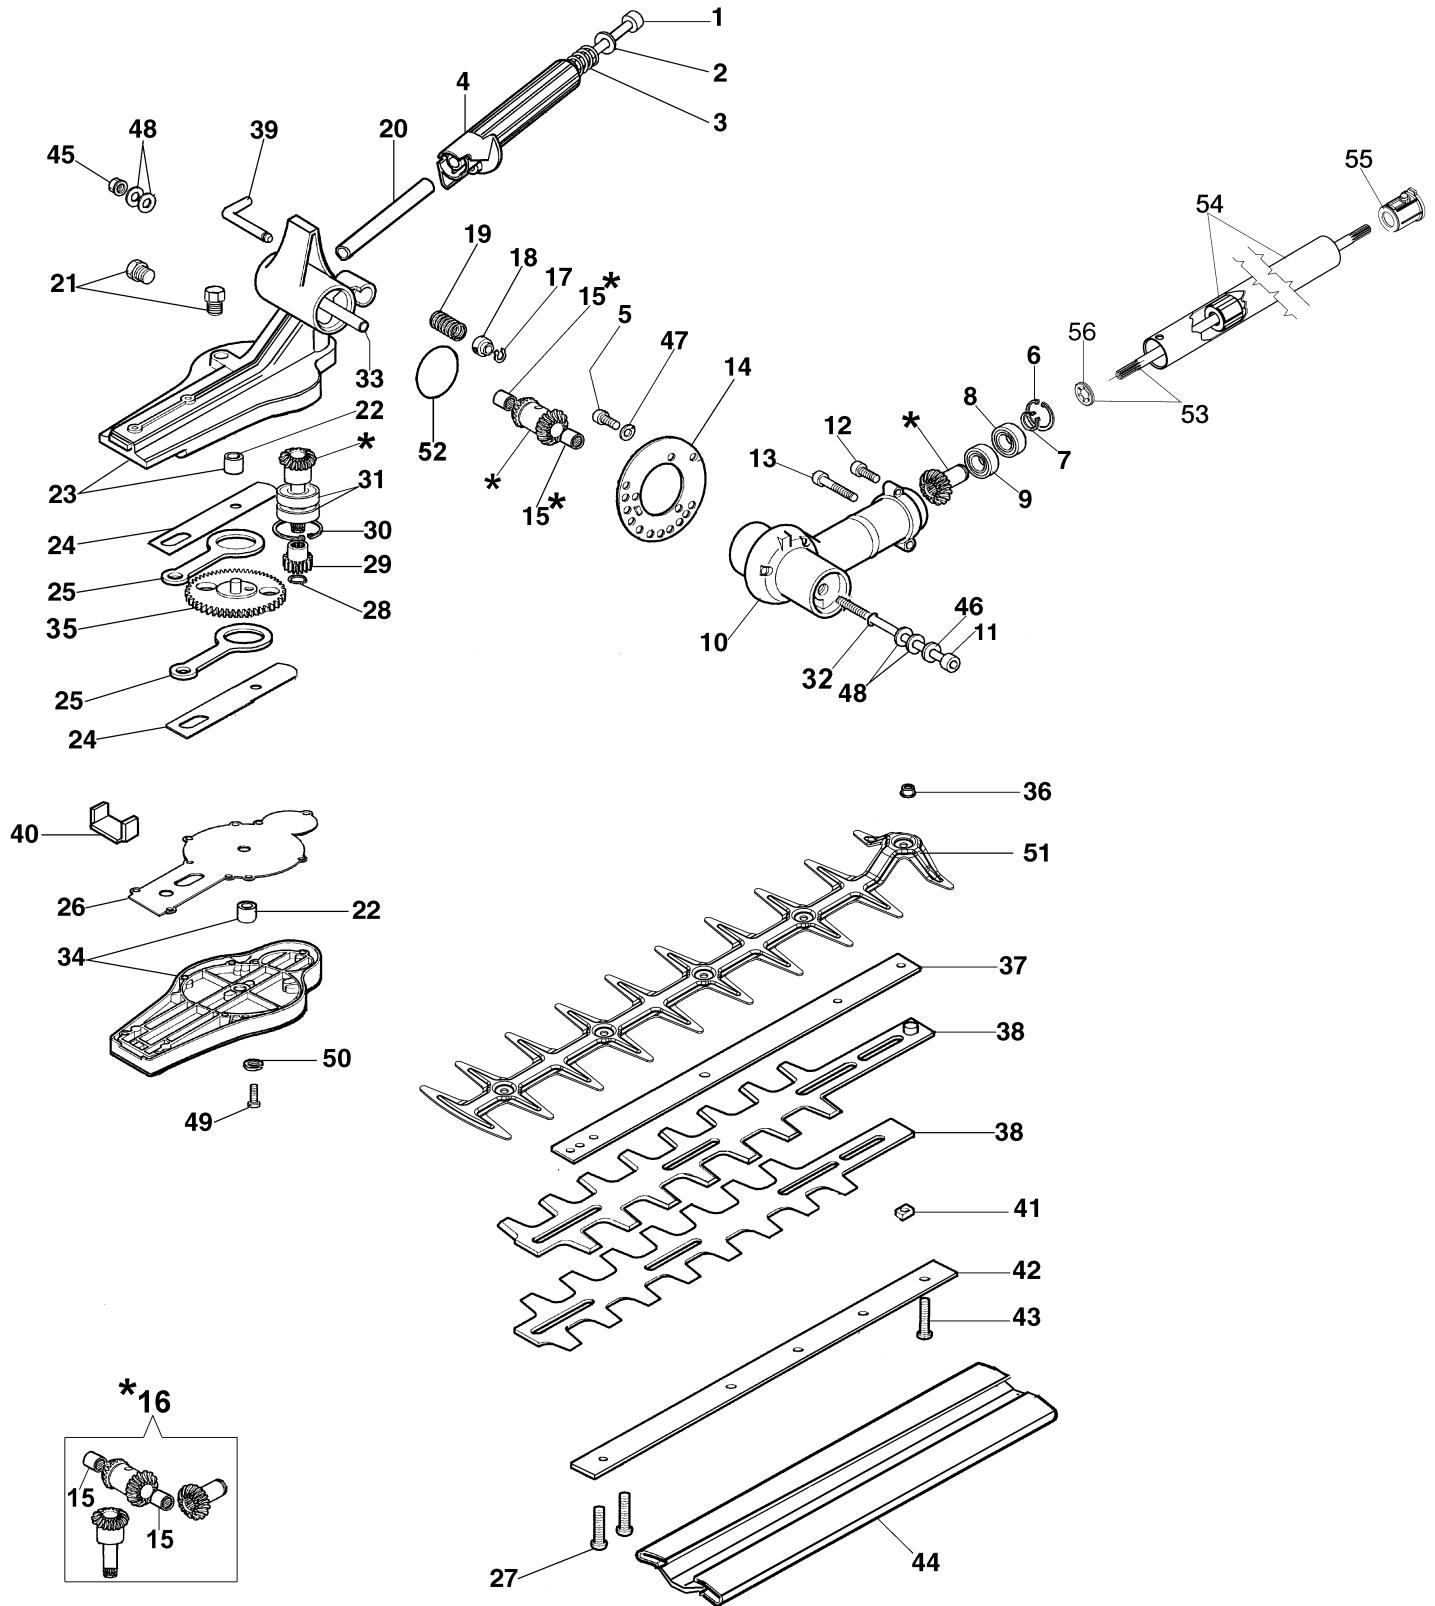

## Illustration Transmission

Ref.Nu	Qty	Part number	Description	Validity from	Validity till	Notes	Bulletin
1	4	3891054R	Screw				
2	1	61370183R	Clamp				
3	1	61370271	Handle			Grigio; Grey	
4	5	3893060R	Screw				
5	1	61370043R	Lever				
6	1	61370260	Lever group				
7	1	61370044AR	Throttle lever				
8	1	61370134R	Band				
9	1	61370198R	Spacer				
10	1	61370482AR	Tube Ø24				
11	1	61370495	Complete drive shaft Ø7				
12	1	61370270	Complete handle			Grigio; Grey	
13	1	61370032AR	Cable	SN 9345520001			BT3-006-03/16
14	1	61370220AR	Throttle cable				
15	1	3914003R	Nut				
16	1	3801015R	Screw				
17	1	61372100R	Joint				
18	1	3891086R	Screw				
19	1	3891037R	Screw				
20	1	61370323R	Knob				
21	1	61370214R	Tool kit				
22	1	61370465	Labels kit				
23	1	4160463AR	Single harness				
24	1	61370269	Guard kit				
25	1	3045034R	Retainer washer				

## Illustration Brushcutter

Ref.Nu	Qty	Part number	Description	Validity from	Validity till	Notes	Bulletin
1	1	61370429R	Grip-end				
2	1	61370482AR	Tube Ø24				
3	1	61370496	Complete drive shaft Ø7				
4	1	61372005R	Guard kit			Grigio; Grey	
5	1	61370161AR	Blade				
6	1	3893016R	Screw				
7	2	094600054	Washer				
8	2	3891043R	Screw				
9	1	61370298	Bevel gear set				
10	1	3025026	Ring				
11	1	3024009R	Ring				
12	1	3035044	Bearing				
13	1	3035043	Bearing				
14	1	61170119AR	Gear case				
15	1	3906030	Screw				
16	1	3035045R	Bearing				
17	1	3034008R	Bearing				
18	1	3025018R	Ring				
19	1	61170134	Seal ring				
20	1	61170122	Shaft				
21	1	61170123	Hub				
22	1	61170124	Lower flange				
23	1	61110074R	Guard				
24	1	3933105	Nut				
25	1	3891050R	Screw				
26	1	3891037R	Screw				
27	1	63109001	Load & Go nylon head				
28	1	63120041R	Insert				
29	1	63120040R	Nut				
30	1	63100018R	Kit spring				
31	1	63100020R	Nylon spool				
32	1	63100007R	Knob				
33	2	63120001R	Bushing				
34	1	63100005R	Cover				
35	1	4095673B	Disk				
36	1	4095681R	Disk			Optional	
37	1	61370071R	Bevel gear				
38	1	3045034R	Retainer washer				