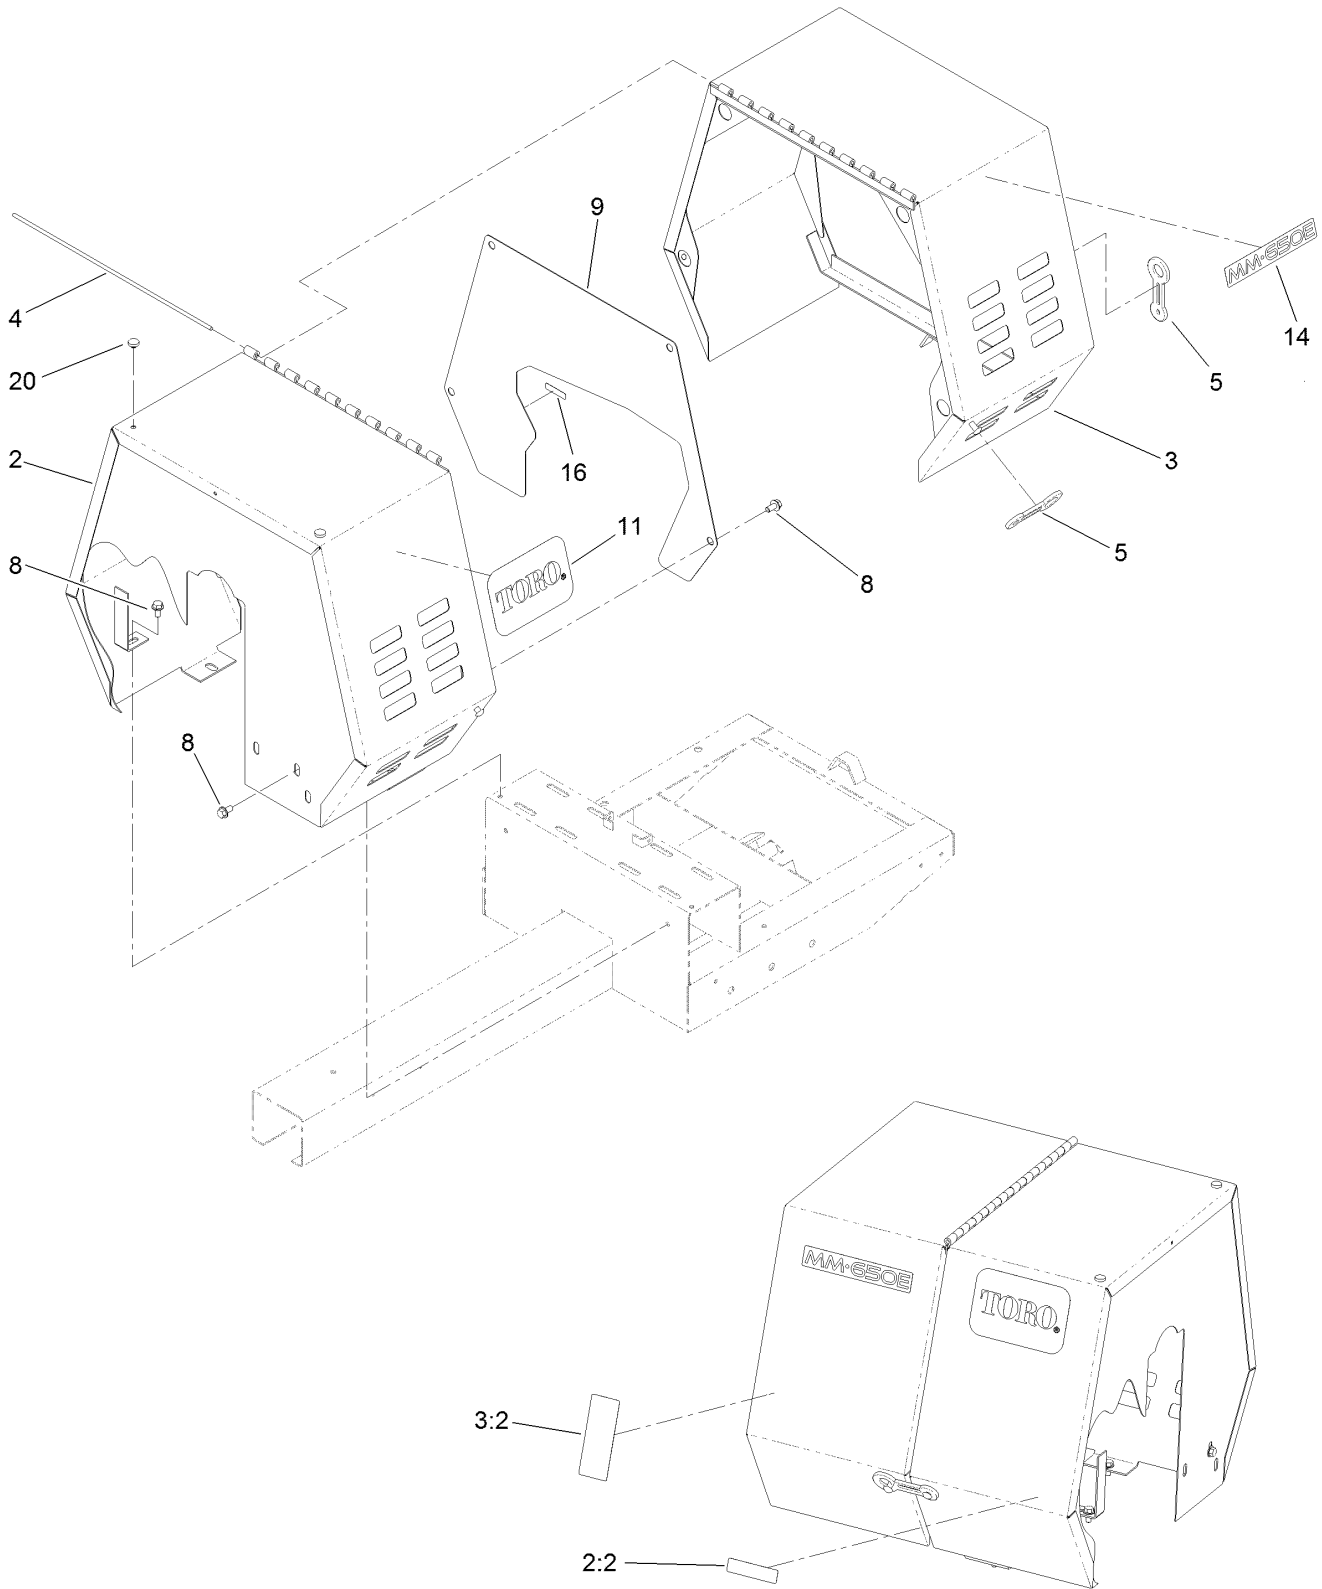

Hub Assembly No. 125-8171

Hub Assembly No. 125-8171 (continued)

<i>Ref.</i>	<i>Part Number</i>	<i>Qty.</i>	<i>Description</i>
2	ST39190	4	Stud-Wheel
3	ST32233	2	Bearing-Roller
4	ST80045	4	Nut-Lug

<i>Ref.</i>	<i>Part Number</i>	<i>Qty.</i>	<i>Description</i>
5	ST34573	1	Cap-Dust
6	ST32052	1	Seal-Hub, Wheel

● Obtain parts from www.honda-engines.com

Pinion Assembly No. 131-5707

Pinion Assembly No. 131-5707 (continued)

<i>Ref.</i>	<i>Part Number</i>	<i>Qty.</i>	<i>Description</i>
1	131-5705	1	Shaft-Pinion
2	3-8514	2	Washer-Thrust
3	ST32208	2	Bearing-Block, Pillow

<i>Ref.</i>	<i>Part Number</i>	<i>Qty.</i>	<i>Description</i>
4	131-5706	1	Washer
5	ST57625	1	Gear-Spur
6	95-0715	1	Pin-Dowel

Cowl Assembly

Cowl Assembly (continued)

<i>Ref.</i>	<i>Part Number</i>	<i>Qty.</i>	<i>Description</i>	<i>Ref.</i>	<i>Part Number</i>	<i>Qty.</i>	<i>Description</i>
2	127-1683	1	Stationary Cowl ASM	8	110-9380	10	Screw-HWH
2:2	117-2718	1	Decal-Arrester, Spark	9	125-6214-03	1	Plate-Access, Belt
3	127-1685	1	Movable Cowl ASM	11	67-7320	2	Decal
3:2	125-4939	1	Decal-Warning	14	125-4949	2	Decal-Mm-658H
4	ST44368	1	Pin	16	125-8175	1	Decal-Grease
5	ST47182	3	Latch-Rubber	20	1-513658	2	Bumper

Trailer Light Assembly

Trailer Light Assembly (continued)

<i>Ref.</i>	<i>Part Number</i>	<i>Qty.</i>	<i>Description</i>	<i>Ref.</i>	<i>Part Number</i>	<i>Qty.</i>	<i>Description</i>
1	120-4831	1	Grommet	8:1	32149-2	1	Nut-Keps
2	32180-030	1	Clip-Tie	9	32149-2	11	Nut-Keps
3	2412-87	5	Clamp-Cable	10	115-5103	7	Screw-HHF
4	ST36003-03	2	Bracket-Universal	11	32180-078	4	Clip-Edge
5	125-8659-03	1	Holder-Plate, License	12	127-7567	1	Harness-Wire
6	120-3735	1	Light-Tail, LH	13	127-7566	2	Grommet
7	120-3734	1	Light-Tail, RH	99	3290-379	5	Tie-Cable
8	127-7562	2	Lamp-Marker, Front Side				