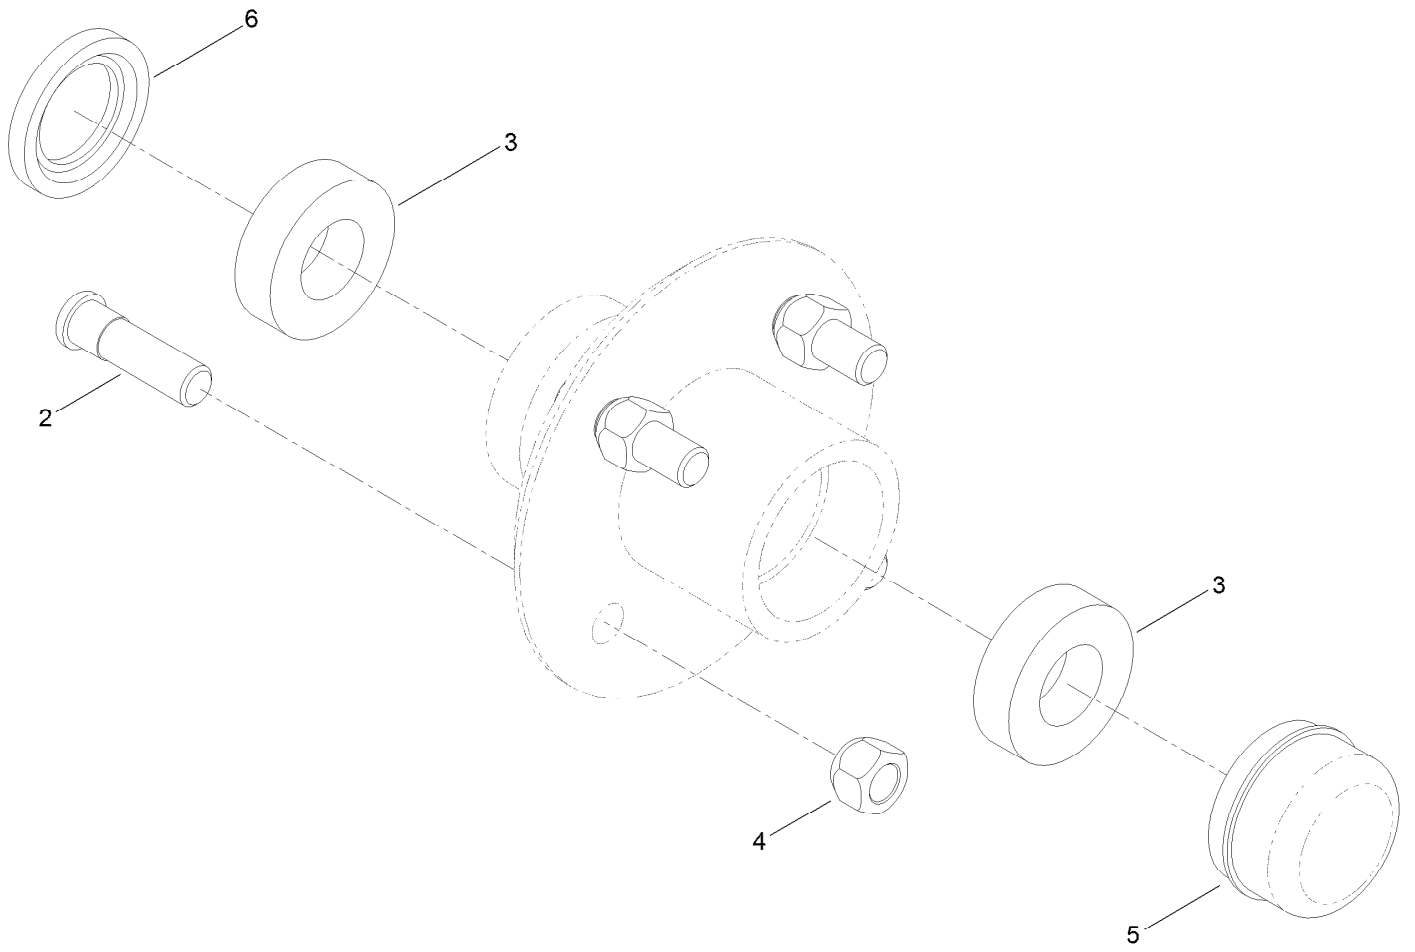

Frame and Axle Assembly

Frame and Axle Assembly (continued)

<i>Ref.</i>	<i>Part Number</i>	<i>Qty.</i>	<i>Description</i>	<i>Ref.</i>	<i>Part Number</i>	<i>Qty.</i>	<i>Description</i>
1	127-1680	1	Frame ASM	12	104-8301	1	Nut-Flange, NI
1:2	125-8216	1	Decal-Safety Chain, Towing	13	100-6116	8	Screw-HHF
2	125-8219-03	1	Support-Axle	14	99-5107	9	Nut-Lock
3	ST39568-03	1	Lever-Clutch	16	ST34687	1	Grip-Handle
4	ST22512-03	2	Axle-Half	17	ST32306	2	Tire And Rim ASM
5	125-8171	2	Hub ASM	18	132-7154-03	1	Latch-Drum
6	ST32116	2	Bushing-Flange	19	325-33	1	Screw-HH
7	32121-69	1	Pin-Spring	25	3256-28	2	Washer-Flat
8	ST39446	1	Link-Clutch	26	ST80054	2	Nut
9	ST32099	1	Bushing-Flange	27	3272-13	2	Pin-Cotter
10	ST26326	2	Washer-Flat	28	132-3852	1	Spring-Torsion
11	ST81153	1	Screw-HSBH				

Hub Assembly No. 125-8171

Hub Assembly No. 125-8171 (continued)

<i>Ref.</i>	<i>Part Number</i>	<i>Qty.</i>	<i>Description</i>
2	ST39190	4	Stud-Wheel
3	ST32233	2	Bearing-Roller
4	ST80045	4	Nut-Lug

<i>Ref.</i>	<i>Part Number</i>	<i>Qty.</i>	<i>Description</i>
5	ST34573	1	Cap-Dust
6	ST32052	1	Seal-Hub, Wheel