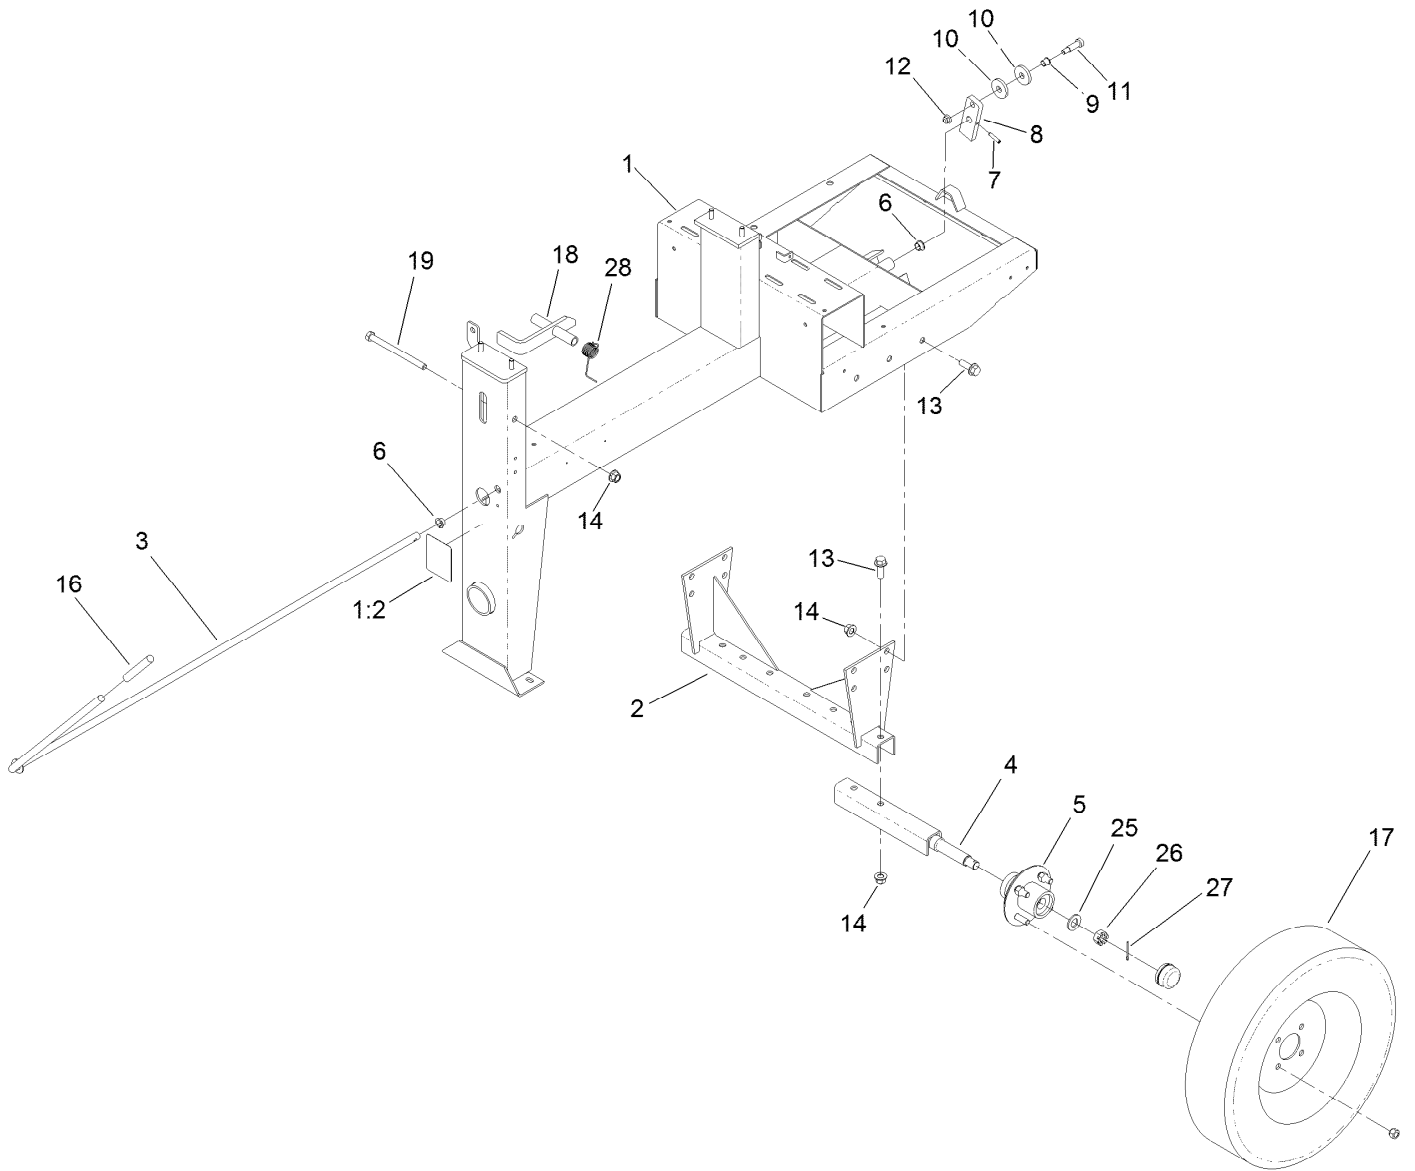

Frame and Axle Assembly

Frame and Axle Assembly (continued)

<i>Ref.</i>	<i>Part Number</i>	<i>Qty.</i>	<i>Description</i>	<i>Ref.</i>	<i>Part Number</i>	<i>Qty.</i>	<i>Description</i>
1	127-1680	1	Frame ASM	12	104-8301	1	Nut-Flange, NI
1:2	125-8216	1	Decal-Safety Chain, Towing	13	100-6116	8	Screw-HHF
2	125-8219-03	1	Support-Axle	14	99-5107	9	Nut-Lock
3	ST39568-03	1	Lever-Clutch	16	ST34687	1	Grip-Handle
4	ST22512-03	2	Axle-Half	17	ST32306	2	Tire And Rim ASM
5	125-8171	2	Hub ASM	18	132-7154-03	1	Latch-Drum
6	ST32116	2	Bushing-Flange	19	325-33	1	Screw-HH
7	32121-69	1	Pin-Spring	25	3256-28	2	Washer-Flat
8	ST39446	1	Link-Clutch	26	ST80054	2	Nut
9	ST32099	1	Bushing-Flange	27	3272-13	2	Pin-Cotter
10	ST26326	2	Washer-Flat	28	132-3852	1	Spring-Torsion
11	ST81153	1	Screw-HSBH				

Hub Assembly No. 125-8171

Hub Assembly No. 125-8171 (continued)

<i>Ref.</i>	<i>Part Number</i>	<i>Qty.</i>	<i>Description</i>
2	ST39190	4	Stud-Wheel
3	ST32233	2	Bearing-Roller
4	ST80045	4	Nut-Lug

<i>Ref.</i>	<i>Part Number</i>	<i>Qty.</i>	<i>Description</i>
5	ST34573	1	Cap-Dust
6	ST32052	1	Seal-Hub, Wheel