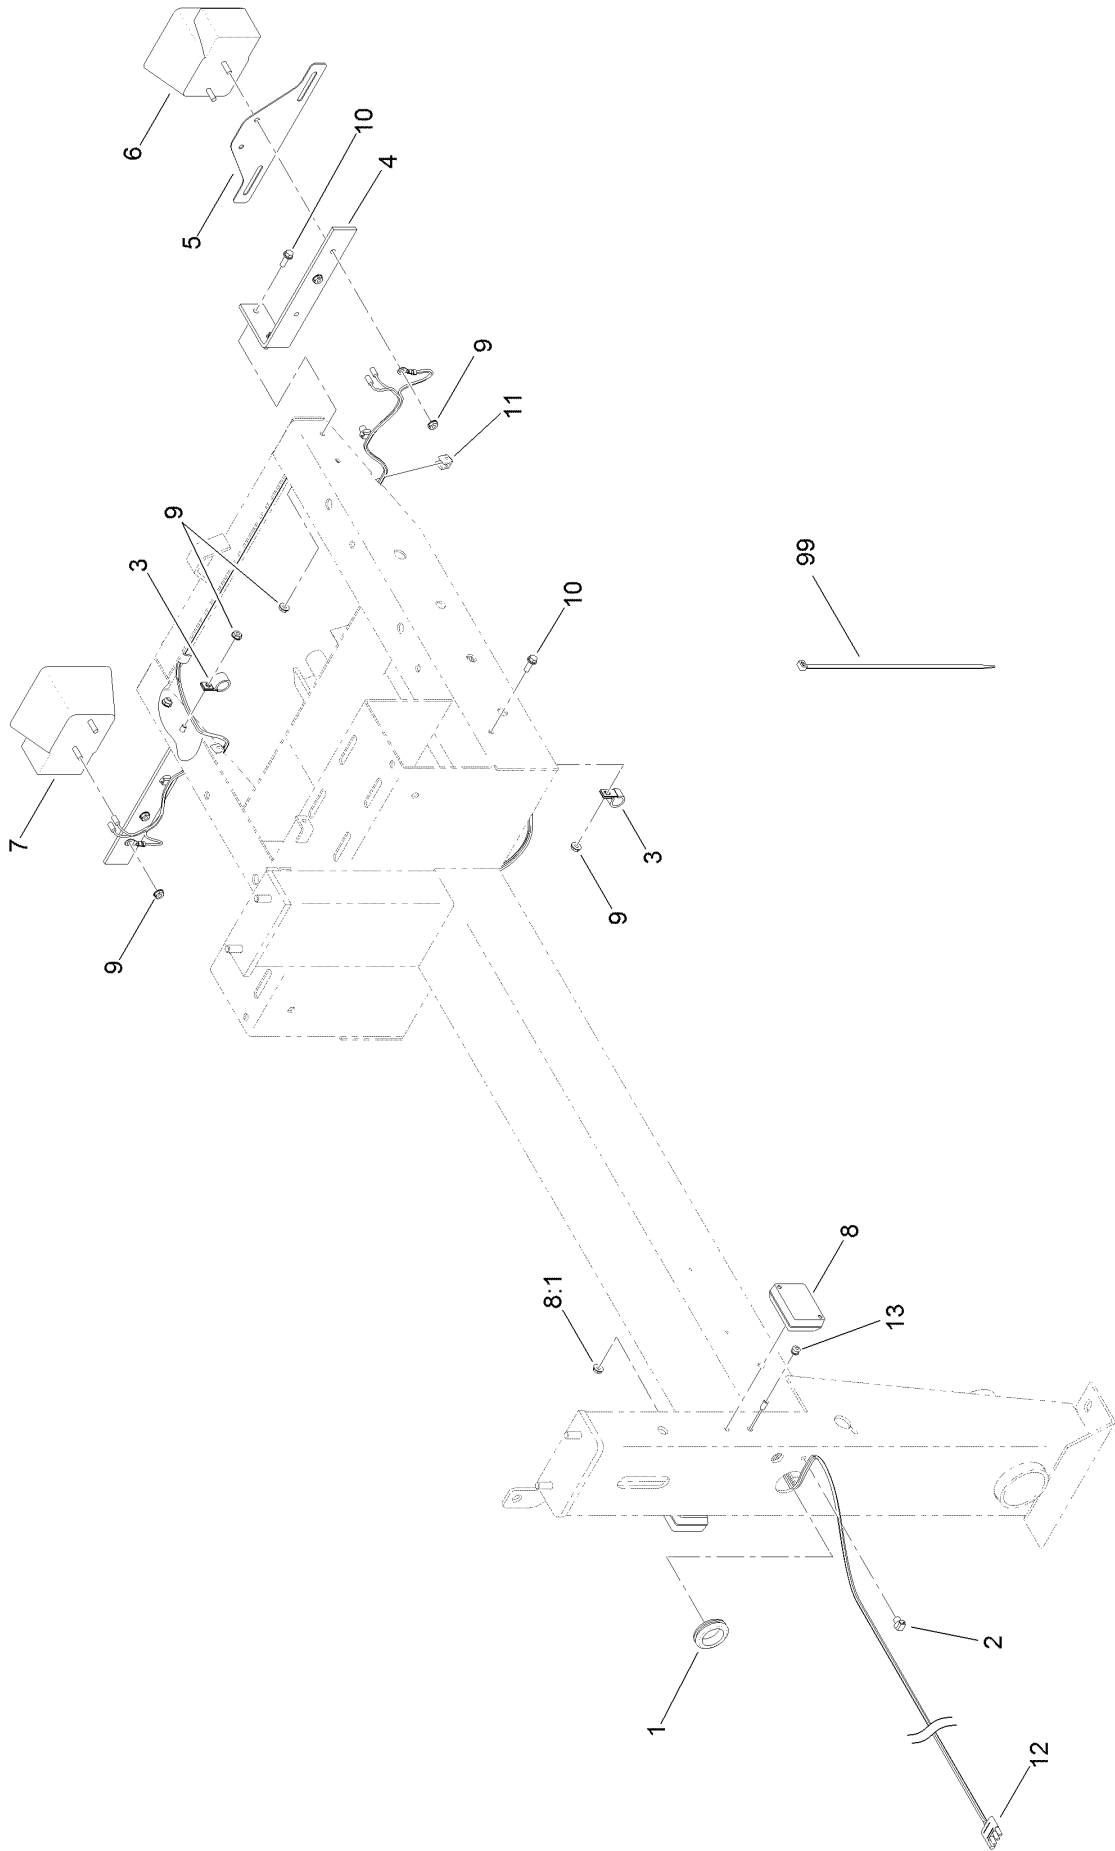

Hub Assembly No. 125-8171

Hub Assembly No. 125-8171 (continued)

<i>Ref.</i>	<i>Part Number</i>	<i>Qty.</i>	<i>Description</i>
2	ST39190	4	Stud-Wheel
3	ST32233	2	Bearing-Roller
4	ST80045	4	Nut-Lug

<i>Ref.</i>	<i>Part Number</i>	<i>Qty.</i>	<i>Description</i>
5	ST34573	1	Cap-Dust
6	ST32052	1	Seal-Hub, Wheel

<i>Ref.</i>	<i>Part Number</i>	<i>Qty.</i>	<i>Description</i>
4	131-5706	1	Washer
5	ST57625	1	Gear-Spur
6	95-0715	1	Pin-Dowel

Cowl Assembly

Cowl Assembly (continued)

<i>Ref.</i>	<i>Part Number</i>	<i>Qty.</i>	<i>Description</i>	<i>Ref.</i>	<i>Part Number</i>	<i>Qty.</i>	<i>Description</i>
2	127-1683	1	Stationary Cowl ASM	8	110-9380	10	Screw-HWH
2:2	117-2718	1	Decal-Arrester, Spark	9	125-6214-03	1	Plate-Access, Belt
3	127-1685	1	Movable Cowl ASM	11	67-7320	2	Decal
3:2	125-4939	1	Decal-Warning	14	125-4949	2	Decal-Mm-658H
4	ST44368	1	Pin	16	125-8175	1	Decal-Grease
5	ST47182	3	Latch-Rubber	20	1-513658	2	Bumper

Trailer Light Assembly

Trailer Light Assembly (continued)

<i>Ref.</i>	<i>Part Number</i>	<i>Qty.</i>	<i>Description</i>	<i>Ref.</i>	<i>Part Number</i>	<i>Qty.</i>	<i>Description</i>
1	120-4831	1	Grommet	8:1	32149-2	1	Nut-Keps
2	32180-030	1	Clip-Tie	9	32149-2	11	Nut-Keps
3	2412-87	5	Clamp-Cable	10	115-5103	7	Screw-HHF
4	ST36003-03	2	Bracket-Universal	11	32180-078	4	Clip-Edge
5	125-8659-03	1	Holder-Plate, License	12	127-7567	1	Harness-Wire
6	120-3735	1	Light-Tail, LH	13	127-7566	2	Grommet
7	120-3734	1	Light-Tail, RH	99	3290-379	5	Tie-Cable
8	127-7562	2	Lamp-Marker, Front Side				