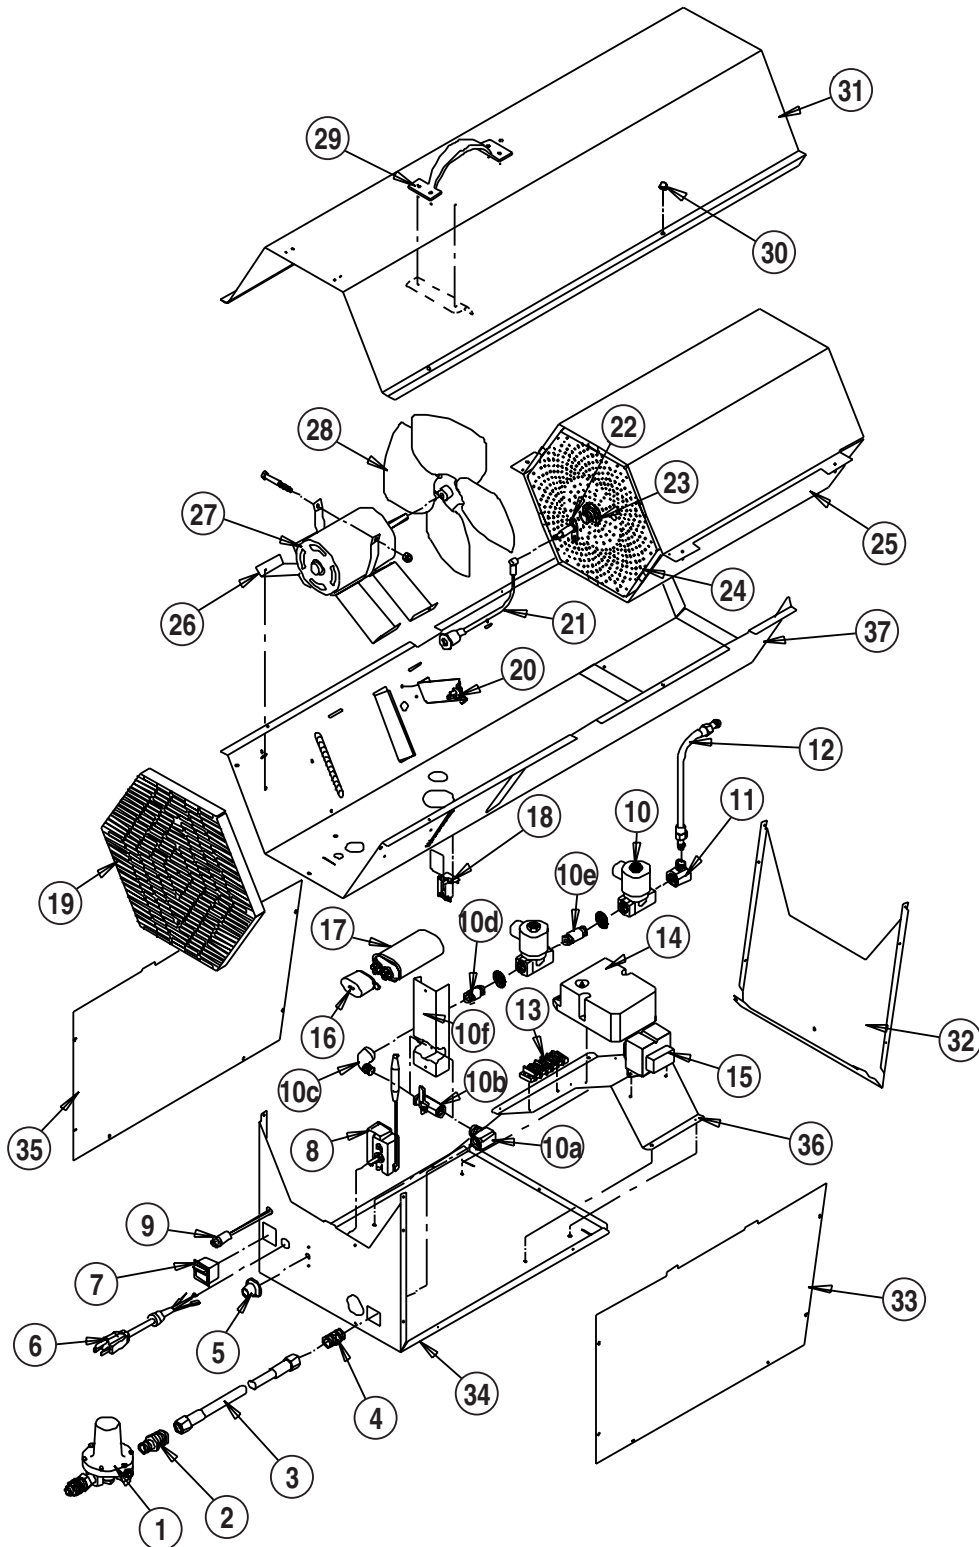

Portable Forced Air Heaters

MODELS CP380A & CP380B

Portable Forced Air Heaters

PARTS IDENTIFICATION

Item	Description	Model	
		CP380A	CP380B
1	Regulator	-----400-08997-----	-----400-08997-----
2	Adapter, 1/4 NPT x 1/2 NPS	-----310-06771-----	-----310-06771-----
3	Hose, 1/2 In. x 10 Ft.	-----550-20719-----	-----550-20719-----
4	Adapter, 3/8 NPT x 1/2 NPS	-----310-03536-----	-----310-03536-----
5	Knob, Thermostat	-----130-04805-----	-----130-04805-----
6	Cord, Power	-----120-05795-----	-----120-05795-----
7	Switch, On/Off	-----120-08240-----	-----120-08240-----
8	Thermostat	-----550-05829-----	-----550-05829-----
9	L.E.D. w/ Leads	-----120-08811-----	-----120-08811-----
10	Solenoid Valve Assembly (Includes Items 10a - 10c)	-----400-08814-----	-----400-08814-----
10a	Ell, Brass	-----130-08011-----	-----130-08011-----
10b	Valve, Throttle	-----130-06871-----	-----130-06871-----
10c	Ell, Black Pipe	-----130-01175-----	-----130-01175-----
10d	Nipple	-----130-02421-----	-----130-02421-----
10e	Nipple	-----130-03121-----	-----130-03121-----
10f	Bracket	-----225-08010-----	-----225-08010-----
11	Elbow	-----130-08816-----	-----130-08816-----
12	Manifold, Tube w/ Nuts & Sleeves	-----550-08815-----	-----550-08815-----
13	Terminal Board	-----120-08253-----	-----120-08253-----
14	Control, Ignition	-----120-08810-----	-----120-08810-----
15	Transformer	-----120-08958-----	-----120-08958-----
16	Boot, Capacitor	-----120-04938-----	-----120-04938-----
17	Capacitor	-----120-04720-----	-----120-04720-----
18	Switch, Air Proving, w/ Bracket	-----400-06739-----	-----400-06739-----
19	Guard, Fan	-----225-06307-----	-----225-06307-----
20	Switch, Backflash	-----400-06664-----	-----400-06664-----
21	Wire, Igniter	-----120-09347-----	-----120-09347-----
22	Igniter	-----500-20312-----	-----500-20312-----
23	Orifice, w/ Retaining Rings	-----550-20410-----	-----550-20410-----
24	Burner Plate	-----260-06314-----	-----260-06314-----
25	Heat Chamber, w/ Burner Plate & Igniter	-----400-20416-----	-----400-20416-----
26	Mount, Motor	-----260-06717-----	-----260-06717-----
27	Motor	-----120-04719-----	-----120-04719-----
28	Fan Blade	-----130-06697-----	-----130-06697-----
29	Handle	-----550-03941-----	-----550-03941-----
30	Nut, Acorn	-----130-03938-----	-----130-03938-----
31	Case, Top	-----271-08013-----	-----271-08013-----
32	Case, Front	-----271-08577-----	-----271-08577-----
33	Case, Panel, Right	-----271-08017-----	-----271-08017-----
34	Case, Bottom & Back	-----271-08578-----	-----271-08578-----
35	Case, Panel, Left	-----271-08016-----	-----271-08016-----
36	Bracket	-----225-08579-----	-----225-08579-----
37	Case, Barrel, Bottom	-----271-08012-----	-----271-08012-----