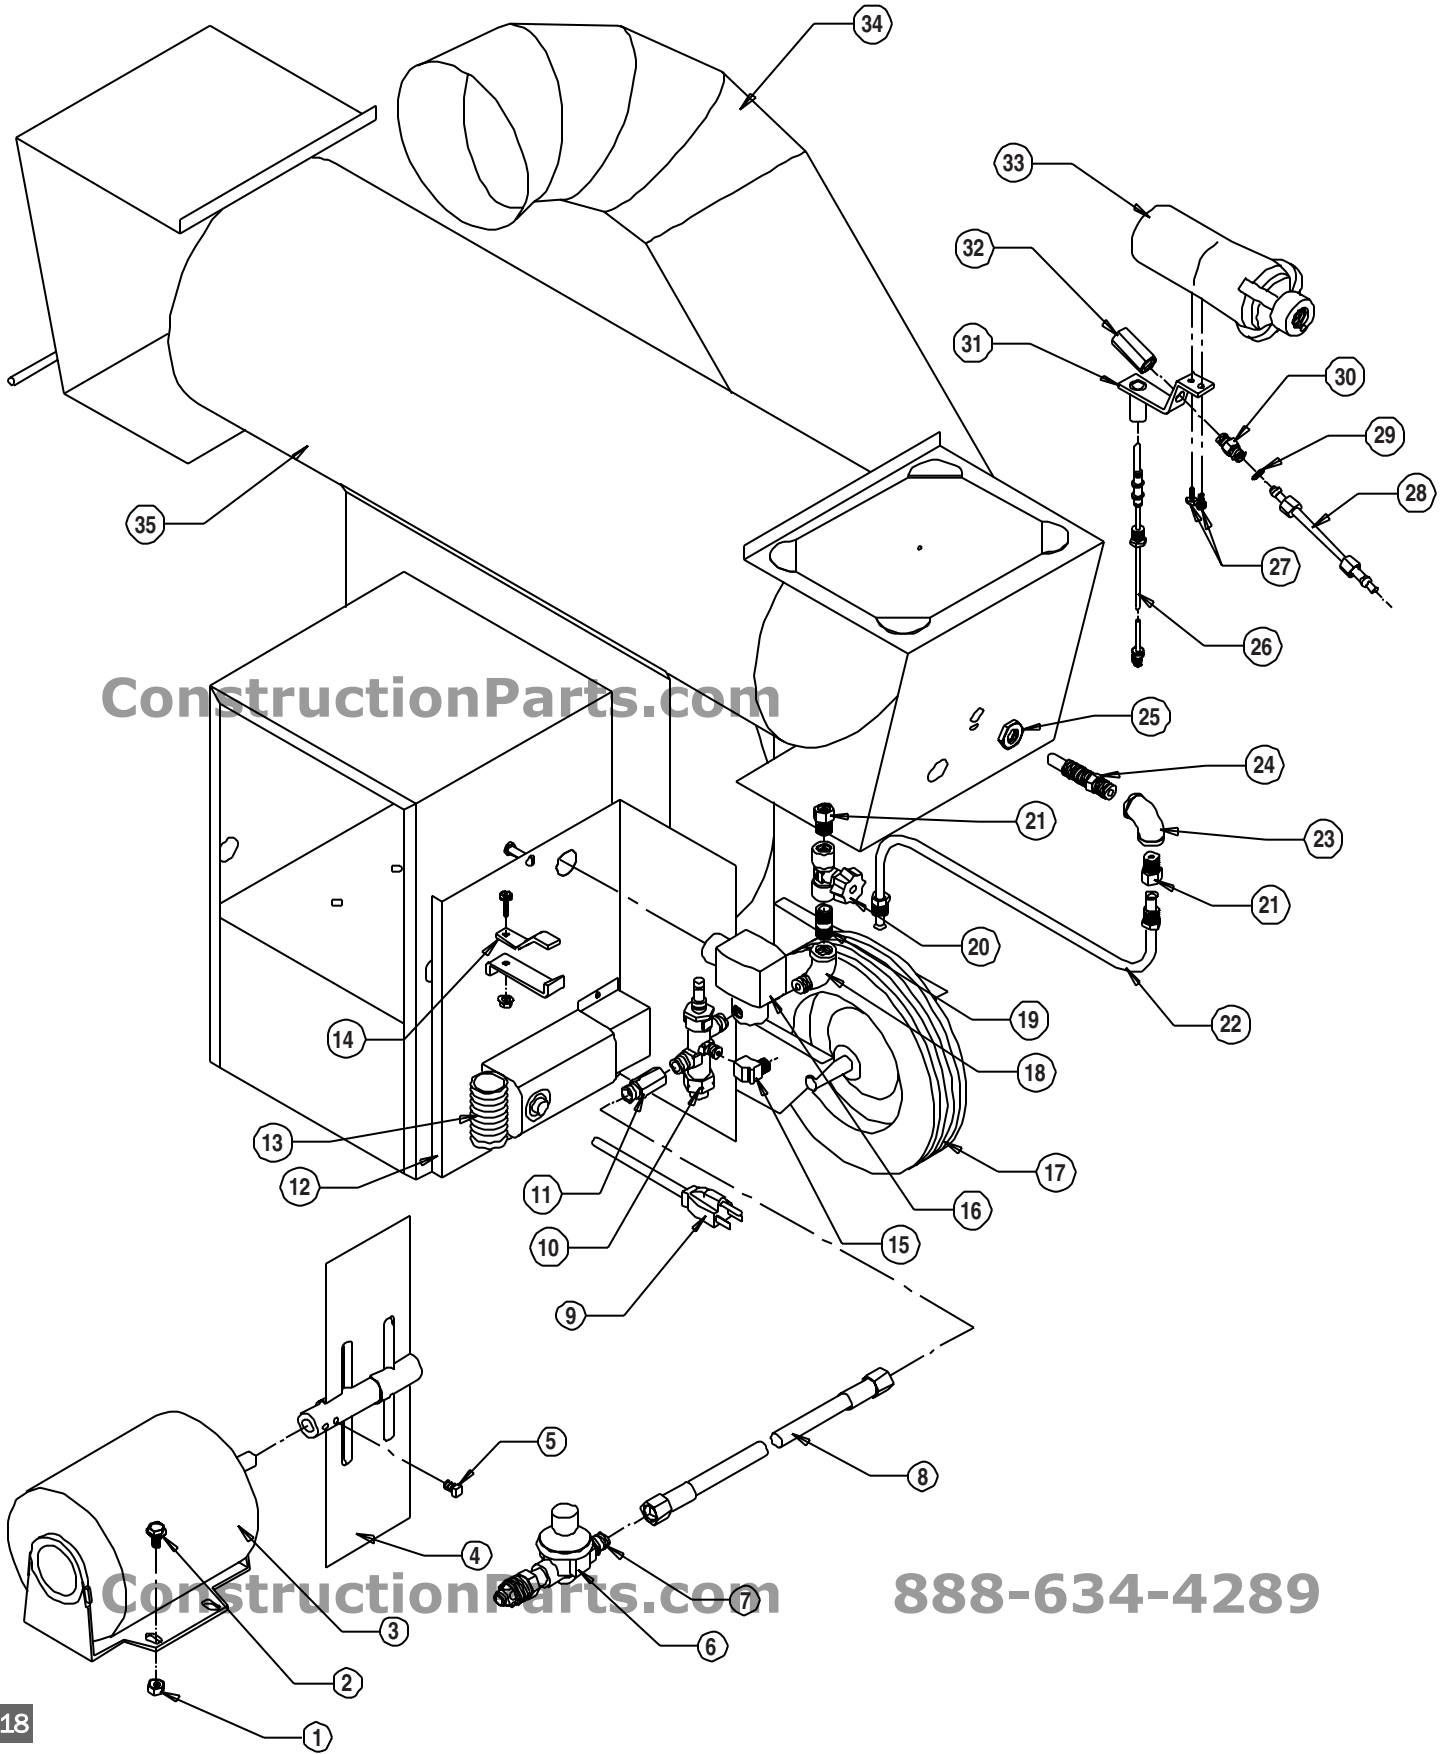

# Parts Identification

Jet 200 - Twin Jet 400  
Models 324H/326J/328G/330H

888-634-4289

## PARTS SCHEMATIC

888-634-4289

## Parts Identification

ConstructionParts.com

888-634-4289  
Models 324H/326J/328G/330H

### PARTS LIST

Item	Description	Models			
		324	326	328	330
1	Nut			130-01237	
2	Screw			130-02747	
3	Motor			550-07181	
4	Fan			420-01227	
5	Set Screw			130-01235	
6	Regulator			550-21788	
7	Adapter, Hose			310-01098	
8	Hose, 1/4 in. ID x 10ft.		550-20720		400-20242
9	Cord, Power	120-04645	120-07040	120-04654	120-07040
10	Valve, Pilot Safety			130-07966	
11	Adapter			310-07970	
12	Panel	N/A	230-02693	N/A	230-02693
13	Thermostat			500-06537	
14	Bracket	N/A	230-02063	N/A	230-02063
15	Elbow	N/A	130-07968	N/A	130-07968
16	Valve, Solenoid	N/A	120-02990	N/A	120-02990
17	Wheel			130-01099	
18	Elbow	N/A	130-01300	N/A	130-01300
19	Nipple	N/A	130-01142	N/A	130-01142
20	Valve			130-20229	
21	Connector	N/A	130-04648	N/A	130-04648
22	Tube w/Nuts	N/A	500-20406	N/A	500-20406
23	Elbow	N/A	130-01300	N/A	130-01300
24	Orifice, Burner		310-01591		310-03415
25	Nut, Jam			130-09379	
26	Thermocouple	120-01090	120-01020	120-01090	120-01020
27	Screw			130-01213	
28	Tubing, Pilot w/Nuts	550-07073	550-07075	550-07076	550-07075
29	Screen, Pilot			130-01722	
30	Orifice, Pilot (w/Screen)			400-01230	
31	Bracket, Pilot			400-03202	
32	Head, Pilot			310-01079	
33	Burner		320-01337		320-01228
34	Duct		400-01334	N/A	N/A
35	Case Assembly w/Labels	500-22339	500-22340	500-22341	500-22342