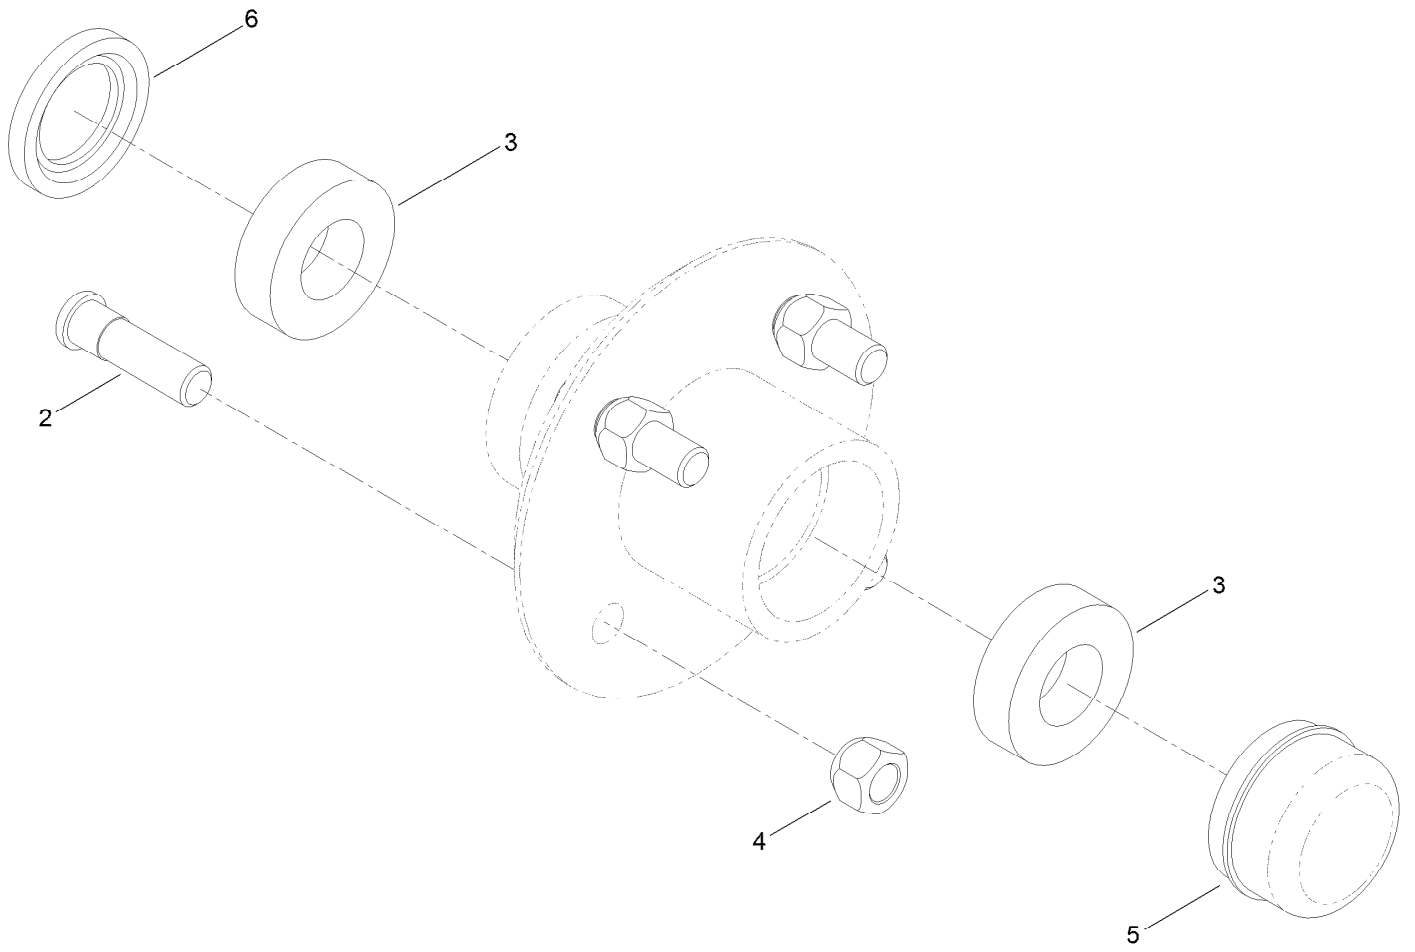

# Frame and Axle Assembly

## Frame and Axle Assembly (continued)

<i>Ref.</i>	<i>Part Number</i>	<i>Qty.</i>	<i>Description</i>	<i>Ref.</i>	<i>Part Number</i>	<i>Qty.</i>	<i>Description</i>
1	127-1682	1	Frame ASM	9	100-6116	8	Screw-HHF
1:2	125-8216	1	Decal-Safety Chain, Towing	12	125-8171	2	Hub ASM
2	ST26949-03	2	Bracket-Axle, Spring	13	ST32307	2	Tire And Rim ASM
3	ST26971	2	Spring-Leaf	14	ST24027-03	1	Latch-Drum
4	ST26195	2	Bolt-U	15	325-33	3	Screw-HH
5	ST21460-03	1	Axle-Spring	21	3256-28	2	Washer-Flat
7	ST34972	2	Spring-Coil	22	ST80054	2	Nut
8	99-5107	15	Nut-Lock	23	3272-13	2	Pin-Cotter

## Hub Assembly No. 125-8171 (continued)

<i>Ref.</i>	<i>Part Number</i>	<i>Qty.</i>	<i>Description</i>
2	ST39190	4	Stud-Wheel
3	ST32233	2	Bearing-Roller
4	ST80045	4	Nut-Lug

<i>Ref.</i>	<i>Part Number</i>	<i>Qty.</i>	<i>Description</i>
5	ST34573	1	Cap-Dust
6	ST32052	1	Seal-Hub, Wheel