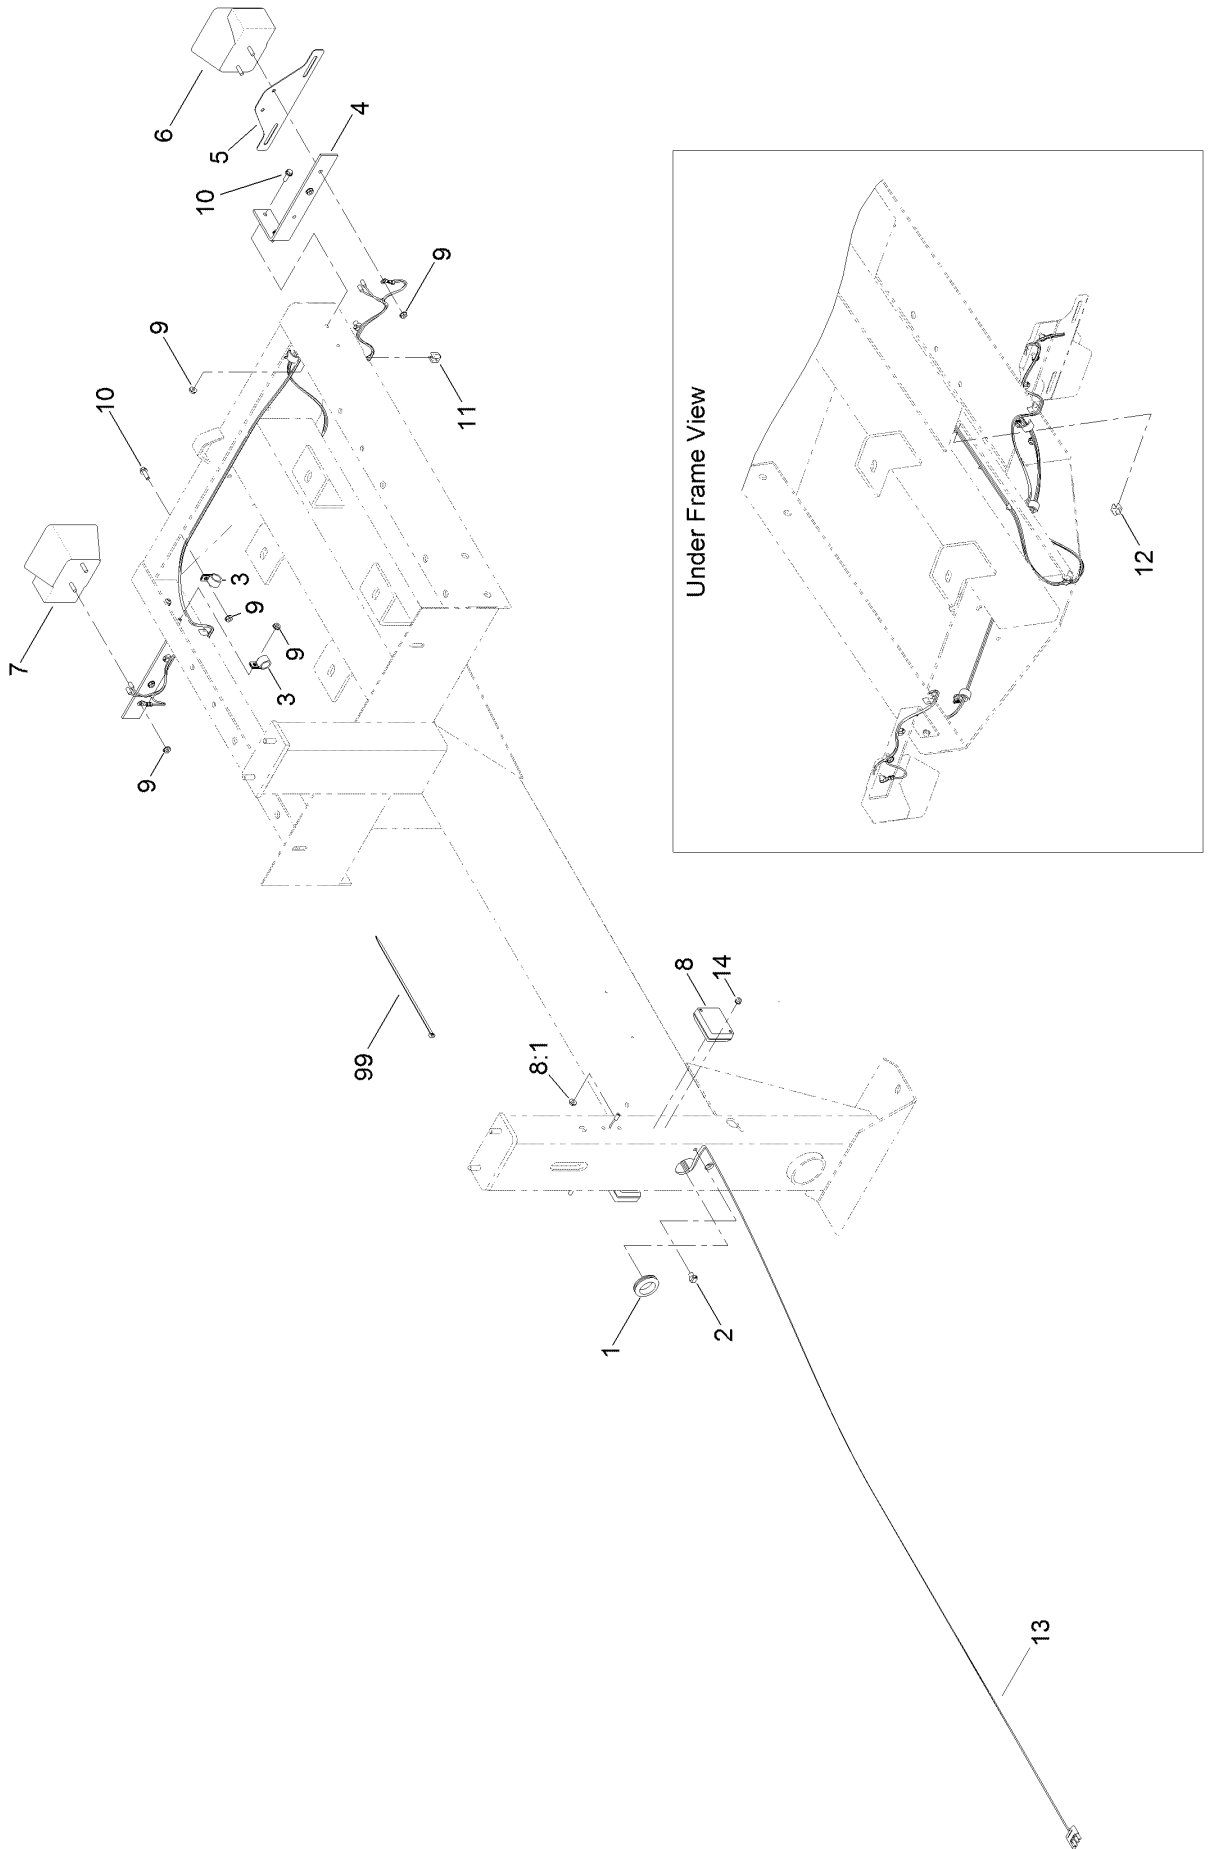

Trailer Lights and Harness Assembly

Trailer Lights and Harness Assembly (continued)

<i>Ref.</i>	<i>Part Number</i>	<i>Qty.</i>	<i>Description</i>	<i>Ref.</i>	<i>Part Number</i>	<i>Qty.</i>	<i>Description</i>
1	120-4831	1	Grommet	9	32149-2	10	Nut-Keps
2	32180-030	1	Clip-Tie	10	115-5103	6	Screw-HHF
3	2412-87	4	Clamp-Cable	11	32180-078	3	Clip-Edge
4	ST36003-03	2	Bracket-Universal	12	32180-082	1	Clip-Edge W/Tie, Perpendicular
5	125-8659-03	1	Plate-License Holder	13	127-7567	1	Harness-Wire
6	120-3735	1	Light-Tail, LH	14	127-7566	2	Grommet
7	120-3734	1	Light-Tail, RH	99	3290-379	5	Tie-Cable
8	127-7562	2	Lamp-Marker, Front Side				
8:1	32149-2	1	Nut-Keps