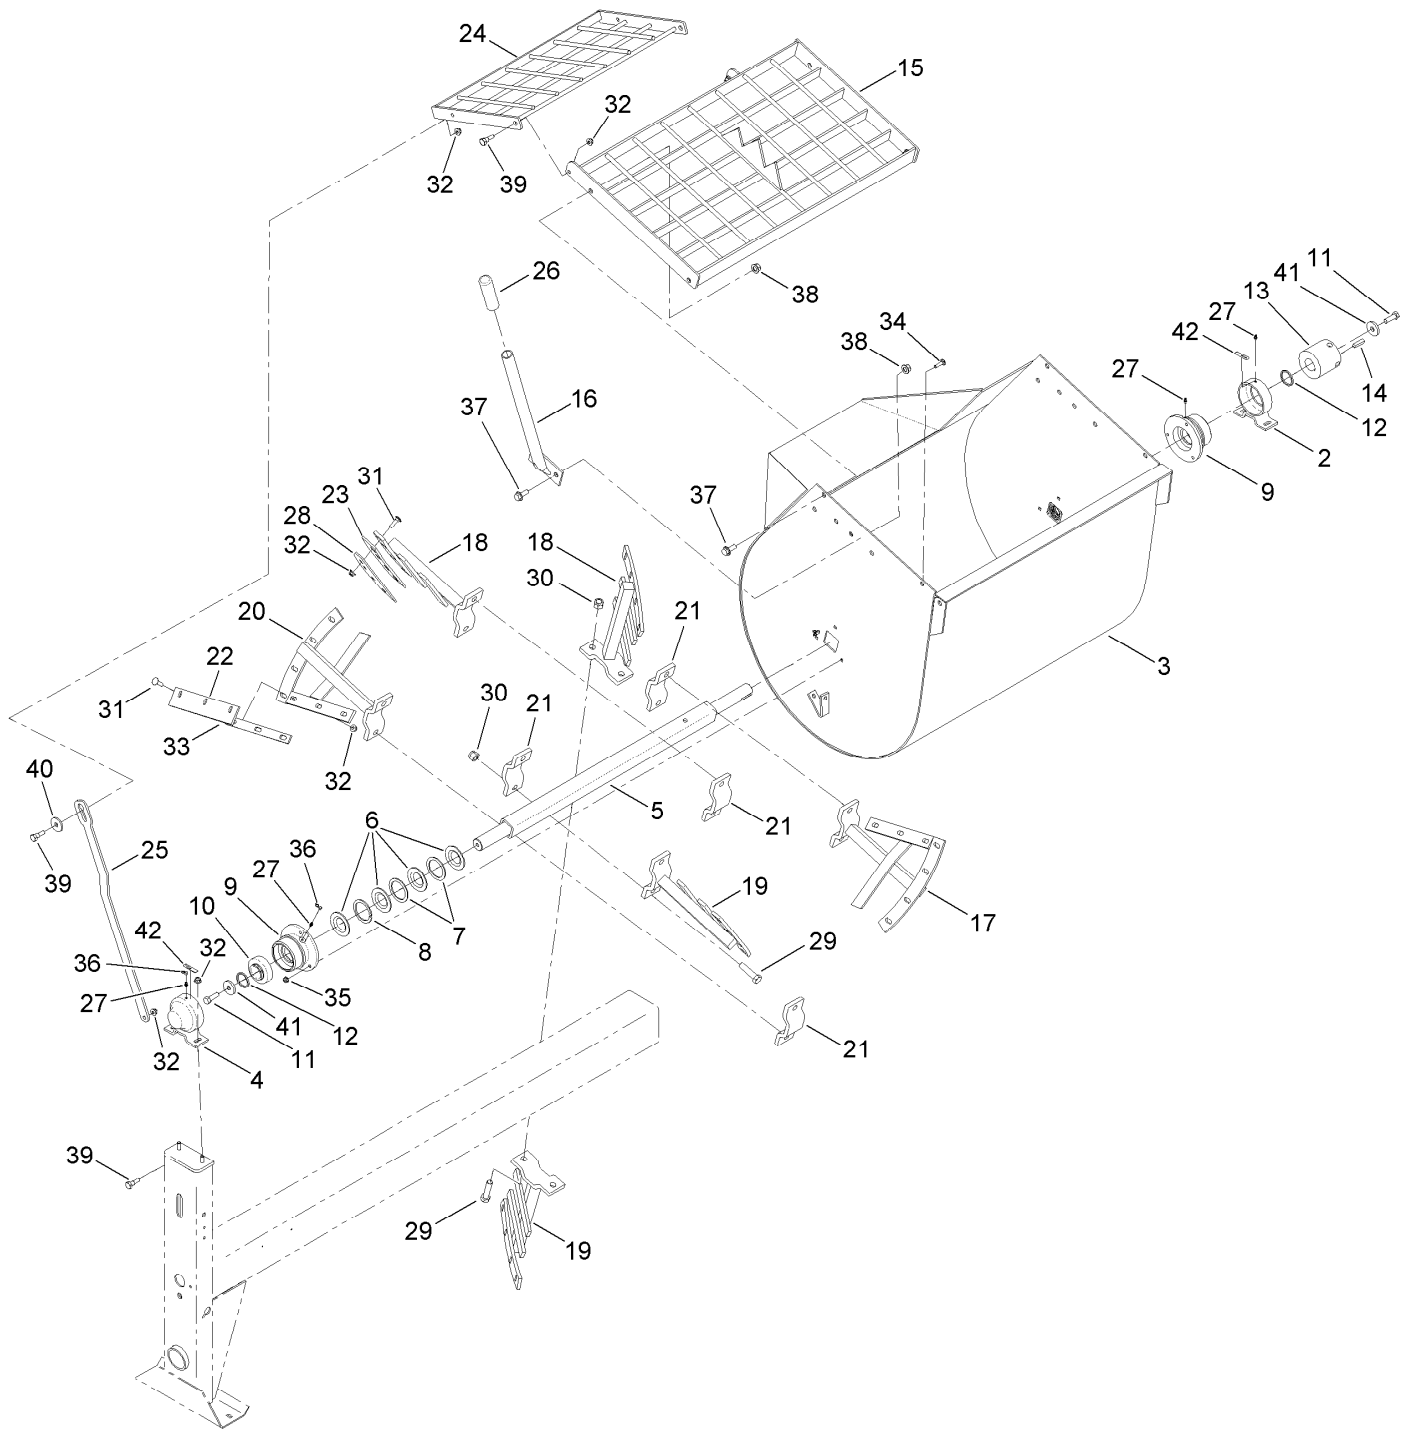

Drum Assembly

Drum Assembly (continued)

<i>Ref.</i>	<i>Part Number</i>	<i>Qty.</i>	<i>Description</i>	<i>Ref.</i>	<i>Part Number</i>	<i>Qty.</i>	<i>Description</i>
2	ST24021-01	1	Trunnion	23	ST24106	2	Blade-Rubber, Long
3	ST37575-01	1	Drum	24	125-6273-01	1	Guard-Moveable
4	ST36574-01	1	Trunnion-Capped	25	125-8154-03	1	Bar-Guard Lift
5	ST22215-01	1	Shaft-Drum	26	ST47023	1	Grip-Hand
6	ST32324	8	Seal-Drum	27	ST46042	4	Fitting-Grease
7	ST24017	4	Washer-Flat	28	ST28137-01	6	Bar-Long, Backer
8	ST25881	2	Washer-Split	29	327-7	10	Screw-HH
9	ST32326-01	2	Housing-Bearing	30	3296-53	10	Nut-Lock, NI
10	ST32003	2	Bearing-Ball	31	3231-25	30	Bolt-CARR
11	325-6	2	Screw-HH	32	104-8301	38	Nut-Flange, NI
12	ST44284	2	Spacer-Shaft, Drum	33	ST24103-01	2	Bar-Backer, Short
13	ST28087-03	1	Coupling-Shaft	34	3230-3	6	Screw-CARR
14	ST81060	1	Key-Square	35	104-8300	6	Nut-Flange, NI
15	125-6278-01	1	Guard	36	ST47001	4	Cap-Plug
16	ST24763-01	1	Handle-Dump	37	3234-38	6	Screw-HHF
17	ST22090-01	1	Paddle	38	99-5107	6	Nut-Lock
18	ST22091-01	2	Paddle	39	80-1300	4	Bolt-Shoulder
19	ST22092-01	2	Paddle	40	106-2008	1	Washer-Thrust
20	ST22093-01	1	Paddle	41	ST26326	2	Washer-Flat
21	ST26882-01	4	Clamp-Paddle	42	125-8175	2	Decal-Grease
22	ST24105	2	Blade-Rubber, Short