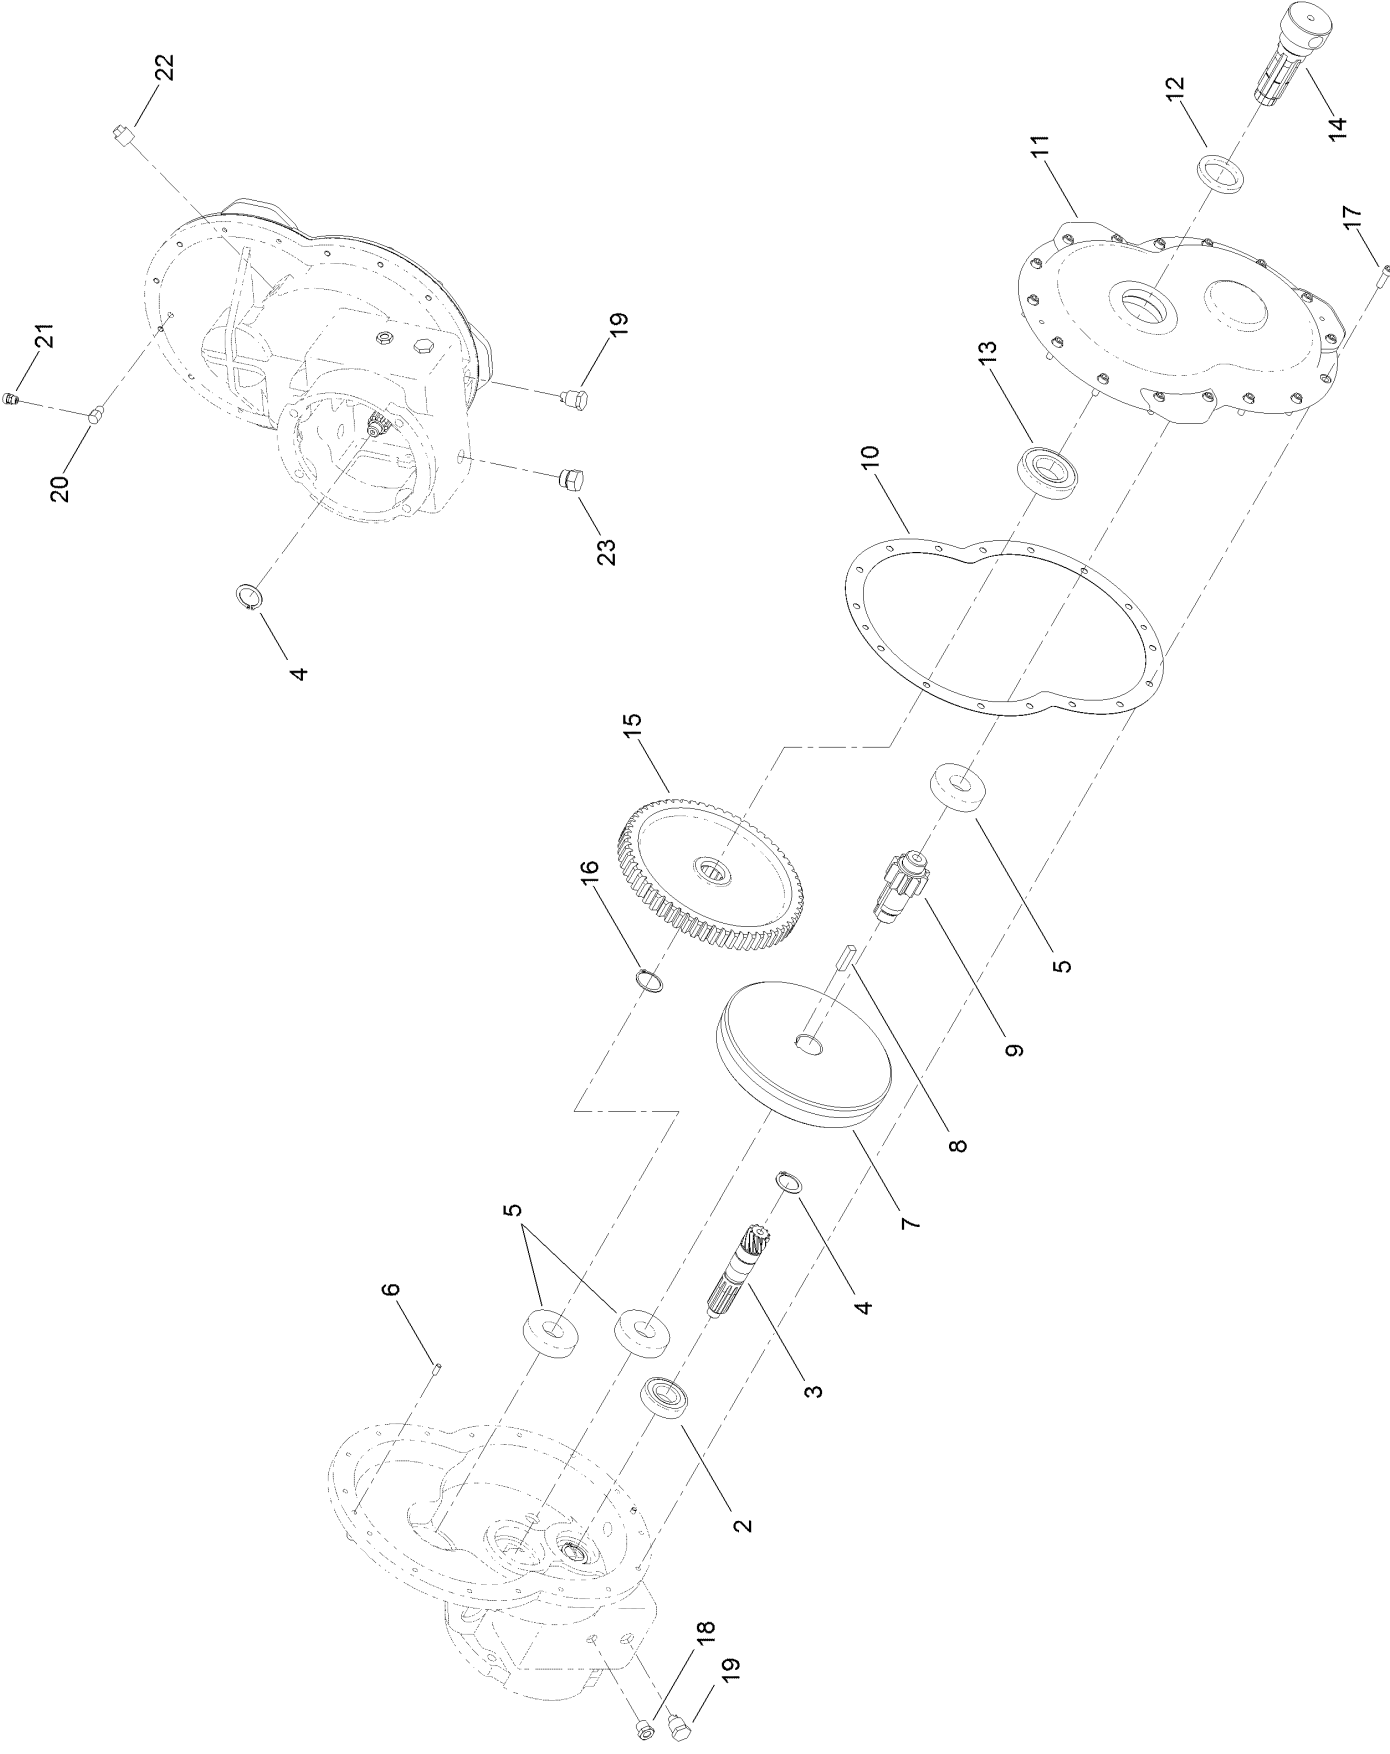

Gearcase Assembly No. ST22075-03

Gearcase Assembly No. ST22075-03 (continued)

<i>Ref.</i>	<i>Part Number</i>	<i>Qty.</i>	<i>Description</i>	<i>Ref.</i>	<i>Part Number</i>	<i>Qty.</i>	<i>Description</i>
2	ST32213	1	Bearing-Ball	13	ST32177	1	Bearing-Ball
3	ST28095	1	Shaft-Input, Pinion	14	ST28092	1	Shaft-Output, Gearcase
4	ST80098	2	Ring-External	15	ST28098	1	Gear-Spur
5	ST32101	3	Bearing-Roller	16	32120-84	1	Ring-Snap, External
6	75-6480	2	Pin	17	3274-22	16	Screw-HSH
7	ST28096	1	Gear-Helical	18	ST34096	1	Plug-Sight, Oil
8	ST81060	1	Key-Square	19	ST46108	2	Plug-HH, Magnetic
9	ST28097	1	Pinion	20	ST46062	1	Elbow-Connection
10	ST28088	1	Gasket-Gearcase	21	ST46064	1	Breather-Alemite
11	ST28085	1	Cover-Gearcase	22	ST46107	1	Plug
12	ST35295	1	Seal-Shaft	23	ST44332	1	Plug