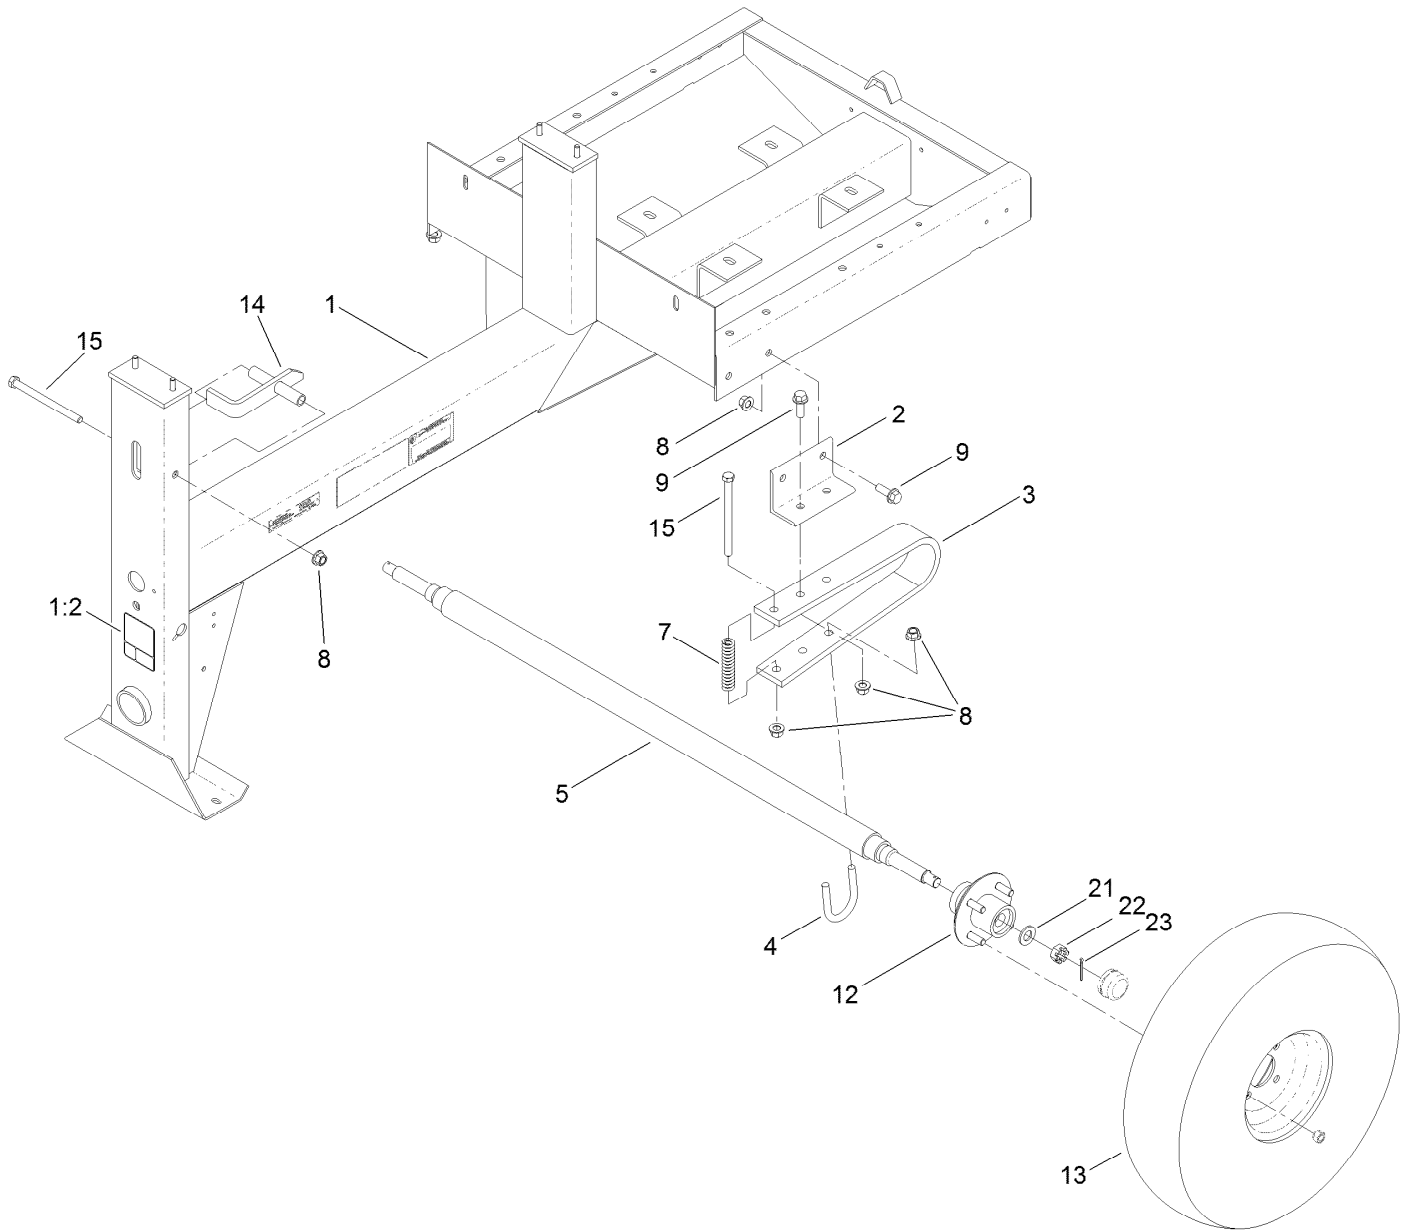

## Frame and Axle Assembly (continued)

<i>Ref.</i>	<i>Part Number</i>	<i>Qty.</i>	<i>Description</i>	<i>Ref.</i>	<i>Part Number</i>	<i>Qty.</i>	<i>Description</i>
1	127-1682	1	Frame ASM	9	100-6116	8	Screw-HHF
1:2	125-8216	1	Decal-Safety Chain, Towing	12	125-8171	2	Hub ASM
2	ST26949-03	2	Bracket-Axle, Spring	13	ST32307	2	Tire And Rim ASM
3	ST26971	2	Spring-Leaf	14	ST24027-03	1	Latch-Drum
4	ST26195	2	Bolt-U	15	325-33	3	Screw-HH
5	ST21460-03	1	Axle-Spring	21	3256-28	2	Washer-Flat
7	ST34972	2	Spring-Coil	22	ST80054	2	Nut
8	99-5107	15	Nut-Lock	23	3272-13	2	Pin-Cotter

## Hub Assembly No. 125-8171 (continued)

<i>Ref.</i>	<i>Part Number</i>	<i>Qty.</i>	<i>Description</i>
2	ST39190	4	Stud-Wheel
3	ST32233	2	Bearing-Roller
4	ST80045	4	Nut-Lug

<i>Ref.</i>	<i>Part Number</i>	<i>Qty.</i>	<i>Description</i>
5	ST34573	1	Cap-Dust
6	ST32052	1	Seal-Hub, Wheel