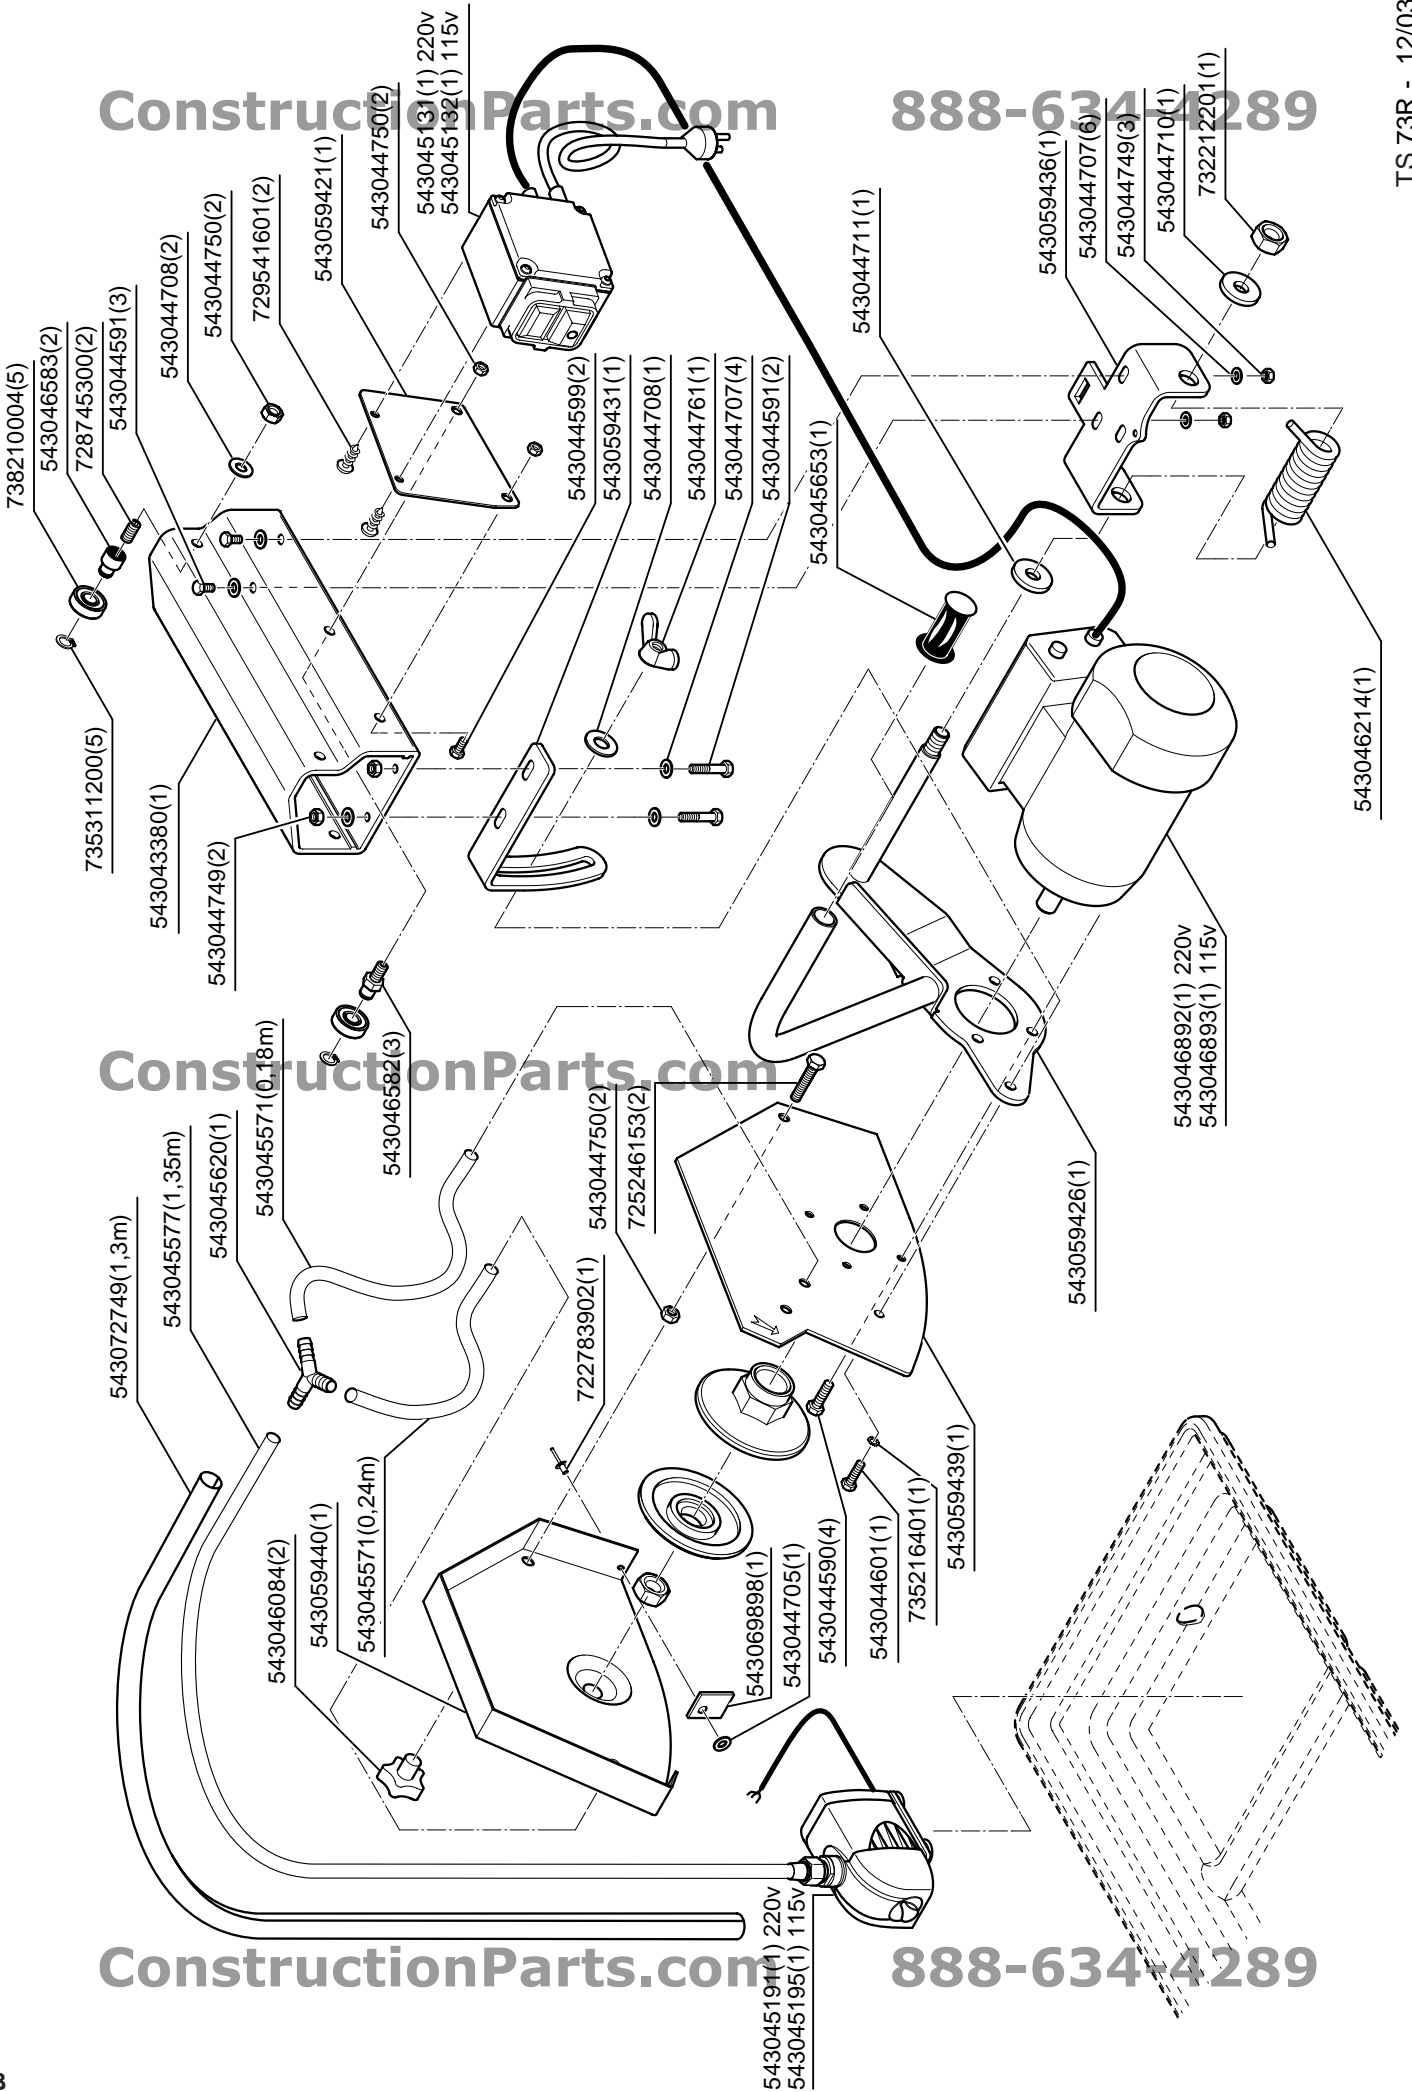

***Käyttö- ja huolto-ohje
Rakennustyösaha***

12/03 - Nr 543071763-F-

ConstructionParts.com

888-634-4289

ConstructionParts.com

888-634-4289

ConstructionParts.com

888-634-4289