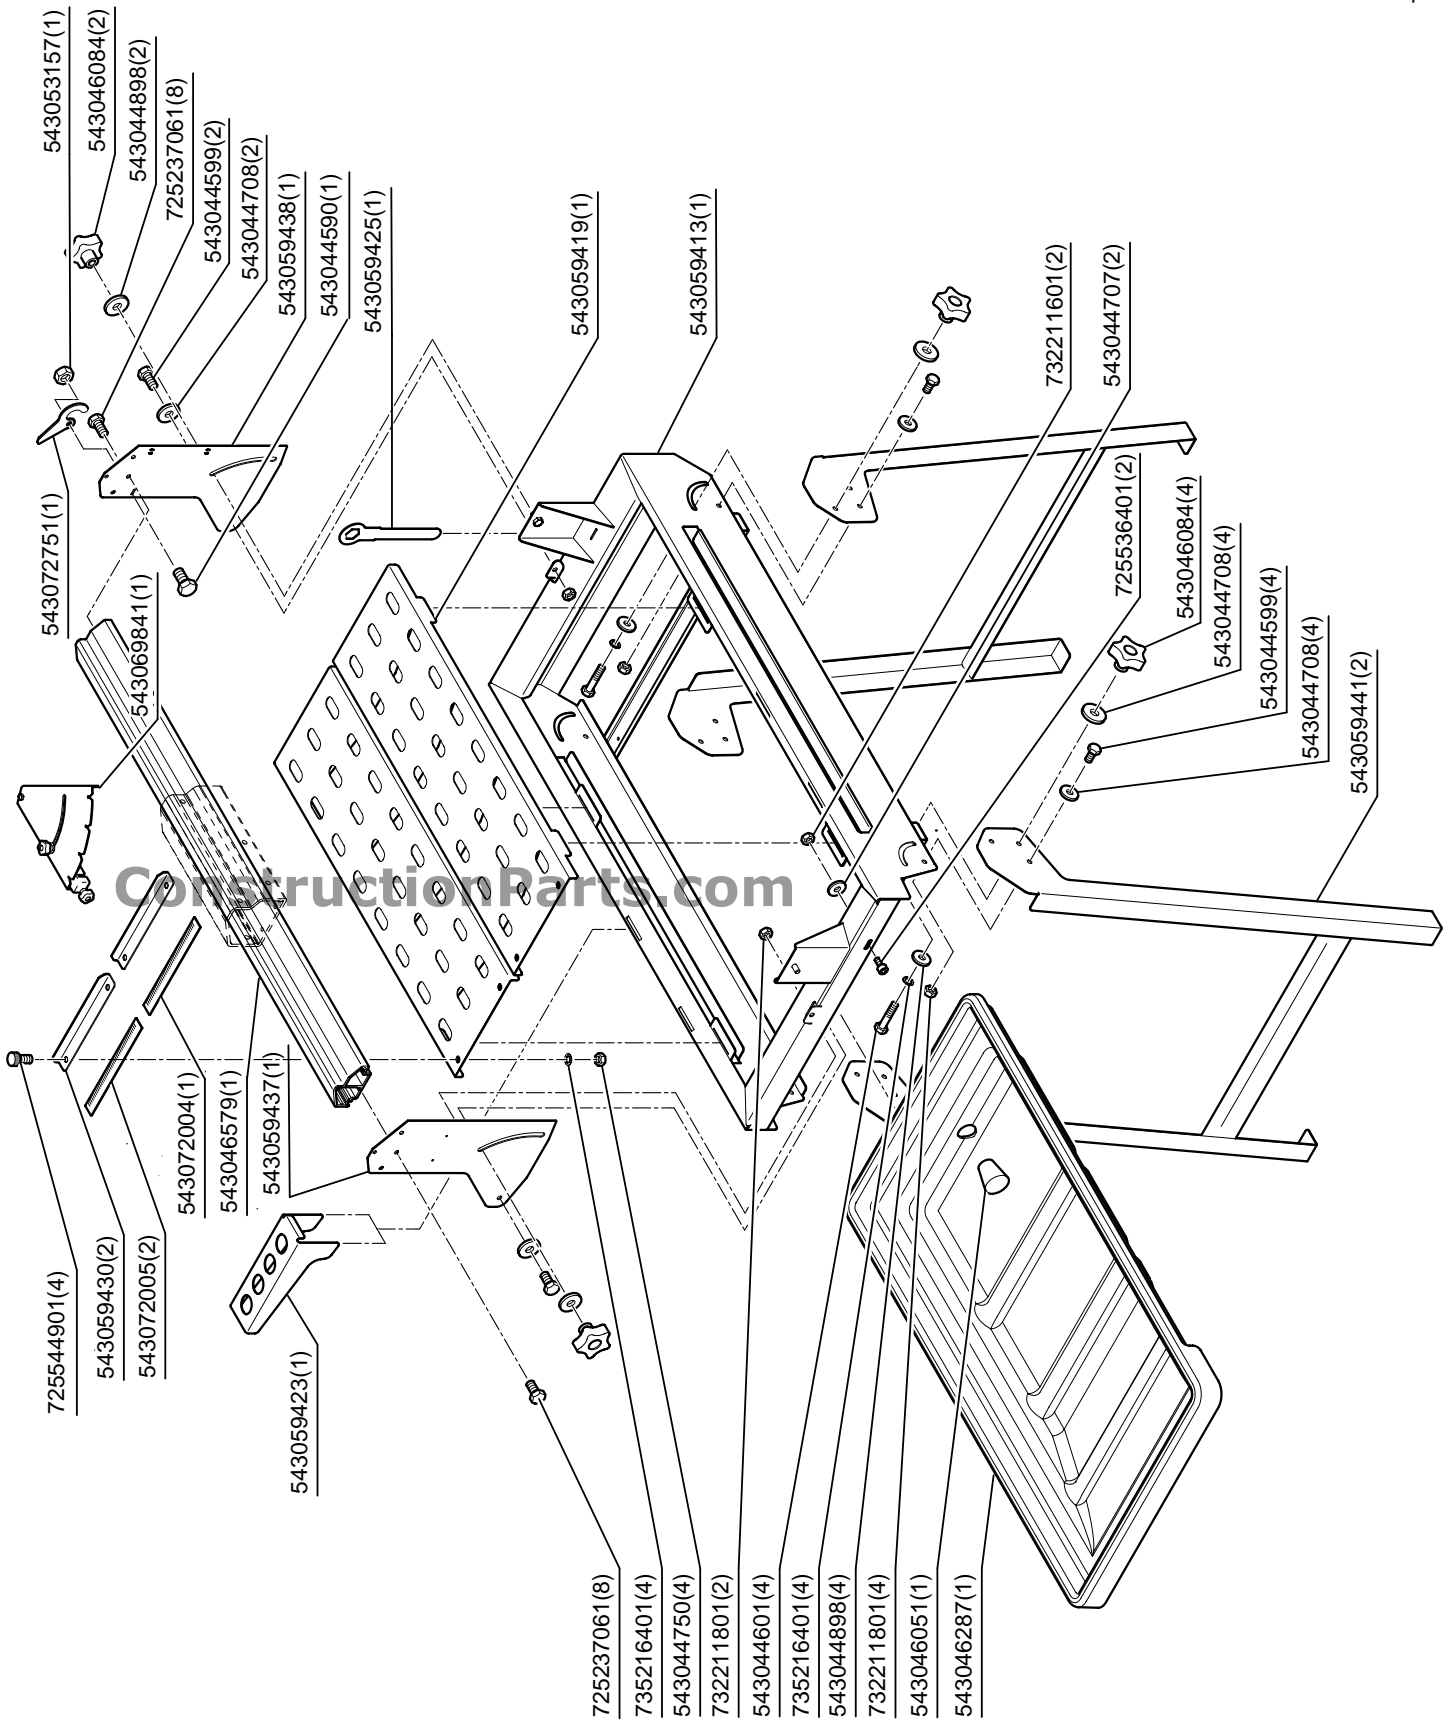

ConstructionParts.com

888-634-4289

DIMAS

TS 73 R

ConstructionParts.com

***Drift- och underhållshandbok
Byggplatskapsåg***

***Brugs- og vedligeholdelsesanvisning
Fliseskærer til byggepladsbrug***

***Bruker- og servicehåndbok
Sag til bygg og anlegg***

***Käyttö- ja huolto-ohje
Rakennustyösaha***

12/03 - Nr 543071763-F-

ConstructionParts.com

888-634-4289

ConstructionParts.com

888-634-4289

ConstructionParts.com

888-634-4289