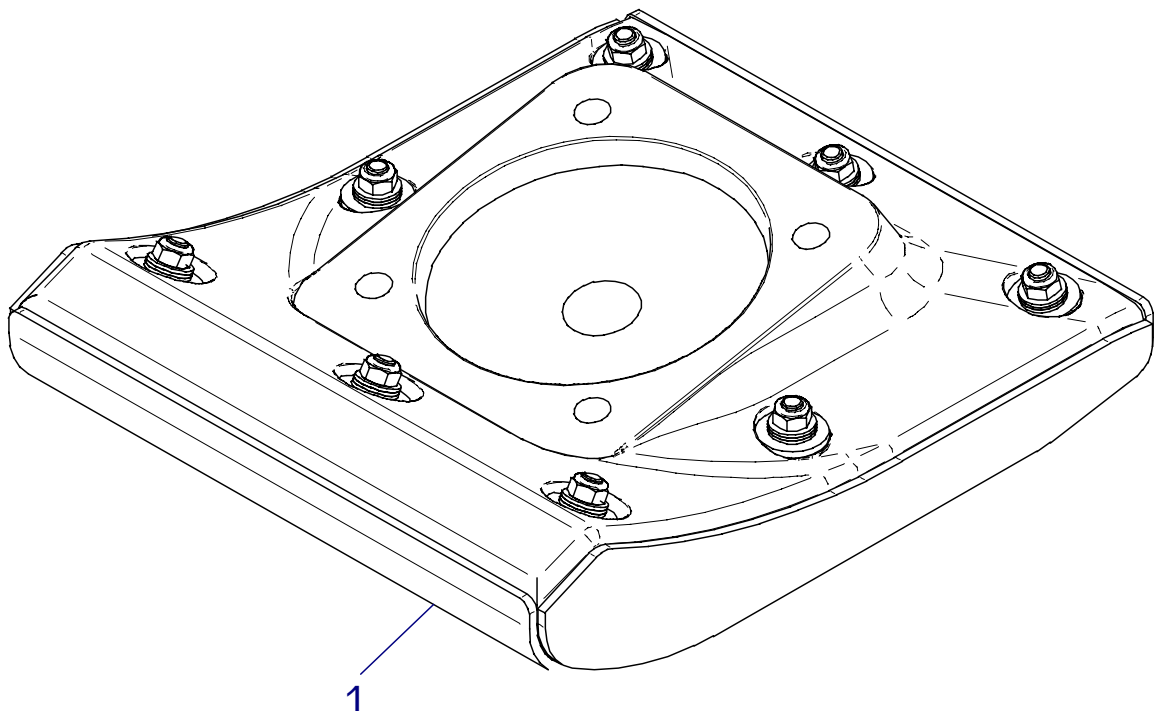

E 3414-0610

E 3426-0211

Position Ref.No. Repère Posizione Posicion	Menge Quantity Quantité Quantita Cantidad	Teile-Nr. Part-No. No. Référence Nr. d'Ordine No. Referenzia	Hinweis Hints Indications Indicazione Indicaciones	Position Ref. No. Repère Posizione Posicion	Menge Quantity Quantité Quantita Cantidad	Teile-Nr. Part-No. No. Référence Nr. d'Ordine No. Referenzia	Hinweis Hints Indications Indicazione Indicaciones
1	1	11001074					
2	1	11001080					
3	2	25038059	DIN933-M12x65				
4	2	25040033	DIN931-M12x70				
5	4	25048004	DIN125-A13				
6	4	25049027	DIN435-DM14				
7	4	25031015	DIN985-M12