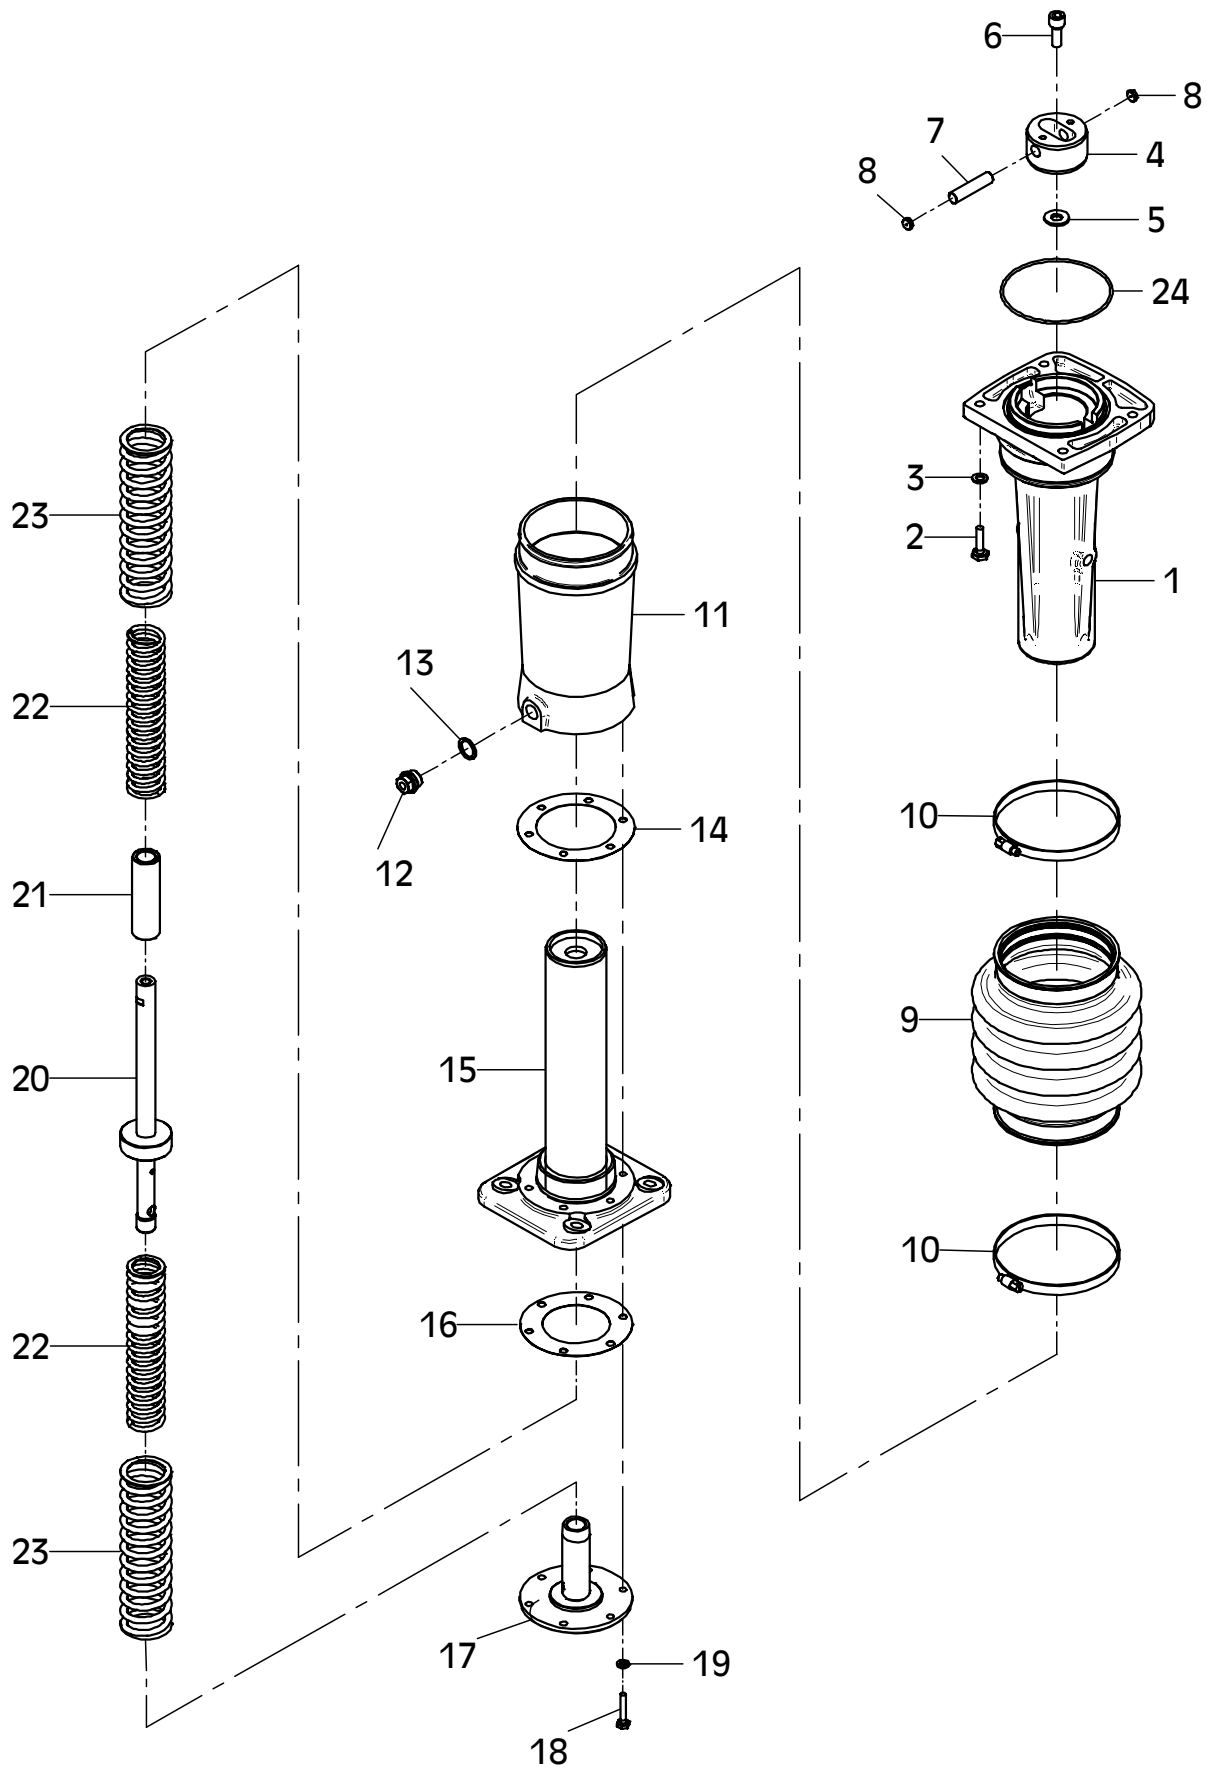

MA = 28 ± 2Nm

E 3396-0210

Position Ref.No. Repère Posizione Posicion	Menge Quantity Quantité Quantità Cantidad	Teile-Nr. Part-No. No. Référence Nr. d'Ordine No. Referenzia	Hinweis Hints Indications Indicazione Indicaciones	Position Ref. No. Repère Posizione Posicion	Menge Quantity Quantité Quantità Cantidad	Teile-Nr. Part-No. No. Référence Nr. d'Ordine No. Referenzia	Hinweis Hints Indications Indicazione Indicaciones
1	1	11000379					
2	1	11000380					
3	1	21000298					
4	2	25044007	DIN912-M8x30				
5	2	25044009	DIN912-M8x45				
6	2	25044046	DIN912-M8x55				
7	6	20029003	VSK 8				
8	6	25048002	DIN125-A8,4				
9	1	10007093					
10	1	25001257					
11	1	25035025	DIN472-l24x1,2				
12	1	11000383					
13	1	25001206					
14	1	25034003	DIN471-A20x1,2				
15	1	25035008	DIN472-l42x1,75				
16	1	21000330					
17	1	10017155					
18	1	25035010	DIN472-l72x2,5				
19	1	25001012					
20	1	25034006	DIN471-A35x1,5				
21	1	25001047					
22	1	25034016	DIN471-A25x1,2