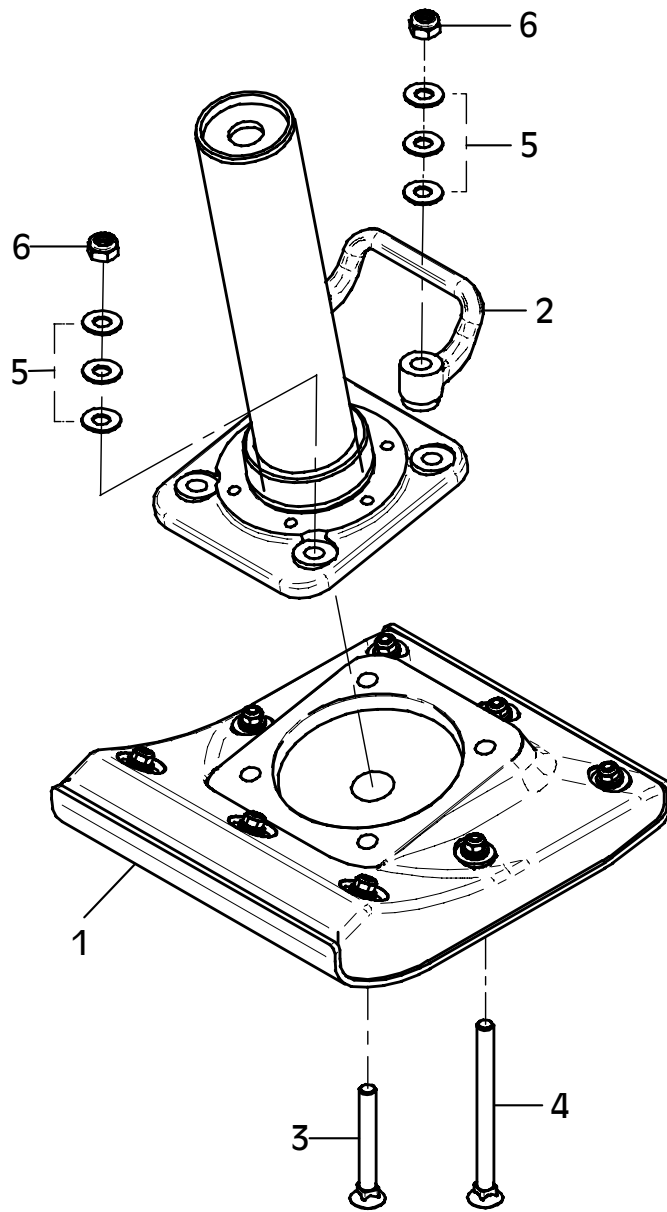

E 3269-1007

Position Ref.No. Repère Posizione Posicion	Menge Quantity Quantité Quantita Cantidad	Teile-Nr. Part-No. No. Référence Nr. d'Ordine No. Referenzia	Hinweis Hints Indications Indicazione Indicaciones	Position Ref. No. Repère Posizione Posicion	Menge Quantity Quantité Quantita Cantidad	Teile-Nr. Part-No. No. Référence Nr. d'Ordine No. Referenzia	Hinweis Hints Indications Indicazione Indicaciones
1	1	10001478					
2	1	10017003					
3	2	21000351	DIN608-M12x95				
4	2	21000352	DIN608-M12x150				
5	12	20029032	SKM 12				
6	4	25031015	DIN985-M12				