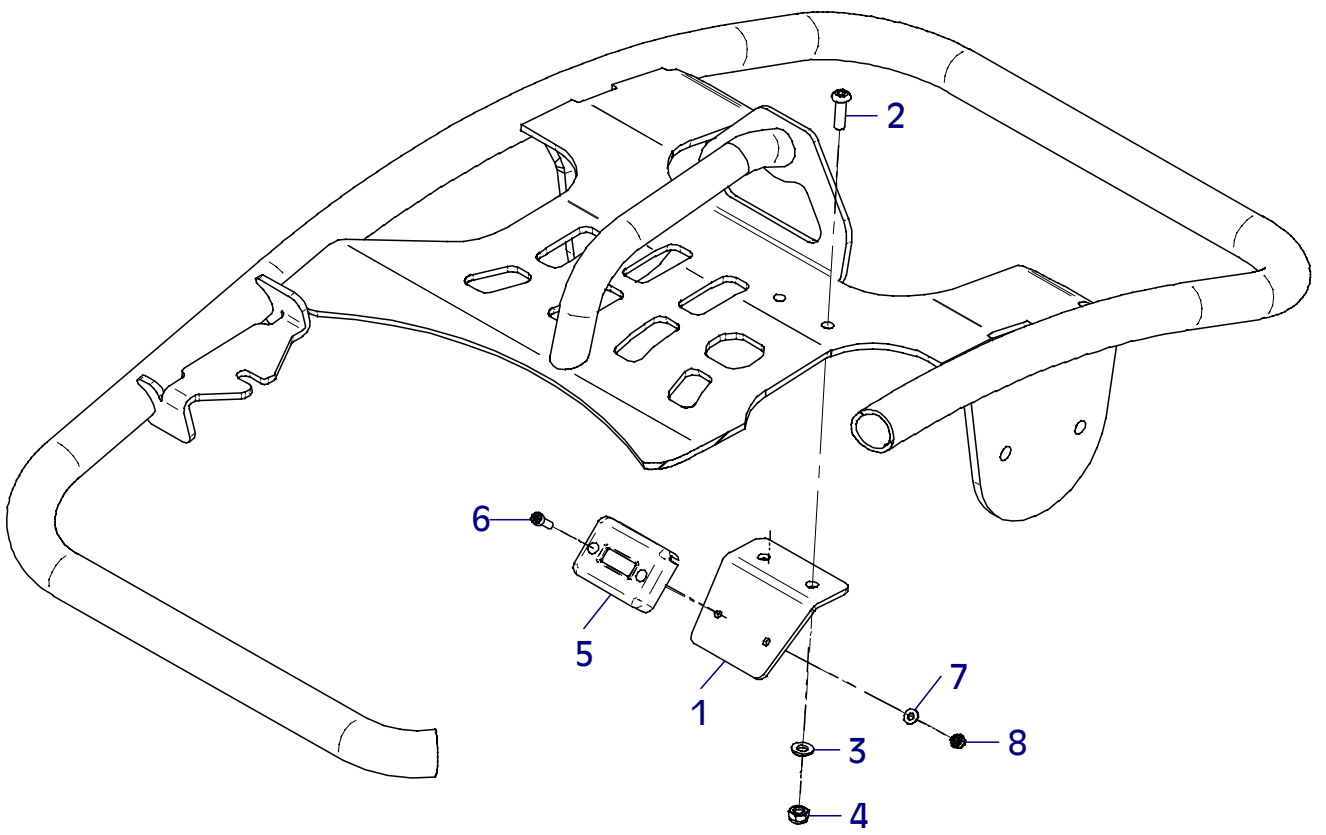

E 3400-0111

Position Ref.No. Repère Posizione Posicion	Menge Quantity Quantité Quantita Cantidad	Teile-Nr. Part-No. No. Référence Nr. d'Ordine No. Referenzia	Hinweis Hints Indications Indicazione Indicaciones	Position Ref. No. Repère Posizione Posicion	Menge Quantity Quantité Quantita Cantidad	Teile-Nr. Part-No. No. Référence Nr. d'Ordine No. Referenzia	Hinweis Hints Indications Indicazione Indicaciones
1	1	11001085					
2	2	25033030	ISO7380-M6x20-10.9				
3	2	25048001	DIN125-A6,4				
4	2	25031012	DIN985-M6				
5	1	21000575					
6	2	21000584	DIN912-M4x12				
7	2	25048023	DIN125-B4,3				
8	2	25031011	DIN985-M4