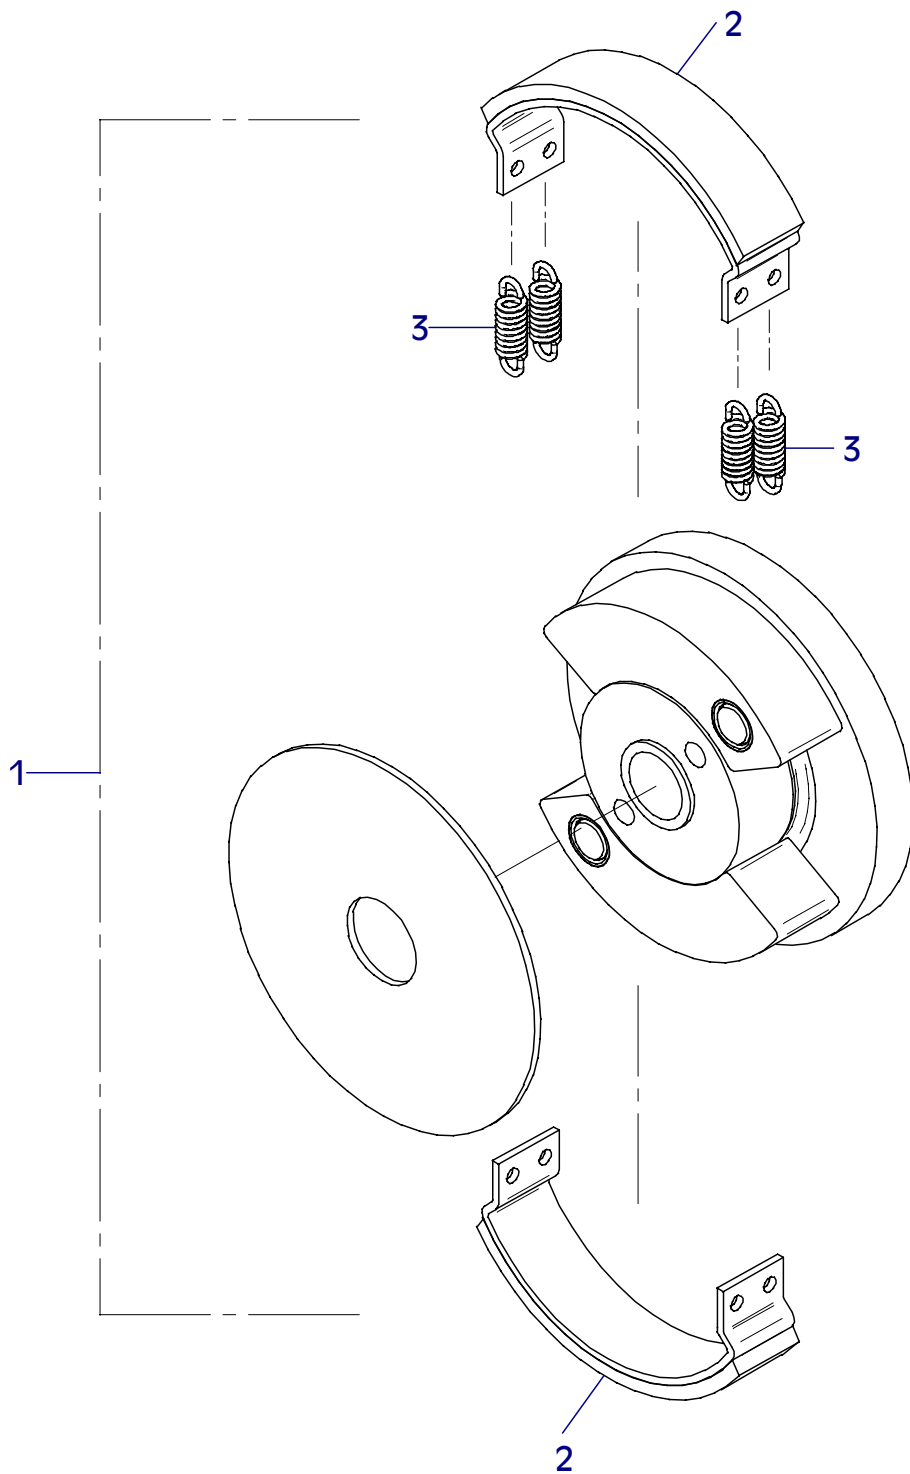

E 3365-0111

Position Ref.No. Repère Posizione Posicion	Menge Quantity Quantité Quantita Cantidad	Teile-Nr. Part-No. No. Référence Nr. d'Ordine No. Referenzia	Hinweis Hints Indications Indicazione Indicaciones	Position Ref. No. Repère Posizione Posicion	Menge Quantity Quantité Quantita Cantidad	Teile-Nr. Part-No. No. Référence Nr. d'Ordine No. Referenzia	Hinweis Hints Indications Indicazione Indicaciones
1	1	11001081					
2							
3							
4							
5	2	10017001					
6	2	11000504					
7	4	25044065	DIN912-M6x25				
8	4	25031012	DIN985-M6				
9	2	21000540					
10	8	25038007	DIN933-M8x20				
11	8	20029003	VSK 8				
12	1	21000614					
13	2	21000398	DIN7991-M5x10				
14	2	25005001	DIN6798-V5,1				
15	1	21000632					
16	1	25033029	ISO7380-M6x16-10.9				
17	2	25048001	DIN125-A6,4				
18	1	25031012	DIN985-M6				
19	1	21000659					
20	1	11001004					
21	1	21000632					
22	1	25033029	ISO7380-M6x16-10.9				
23	1	25048001	DIN125-A6,4				
24	1	25031012	DIN985-M6