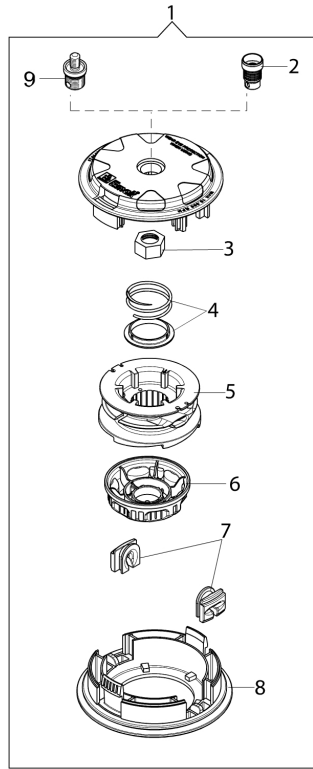

Ref.Nu	Qty	Part number	Description	Validity from	Validity till	Notes	Bulletin
1	1	61250237A	Bevel gear Ø26				
2	1	3025018R	Ring				
3	1	3024010R	Ring				
4	1	3034008R	Bearing				
5	1	4138311A	Ring				
6	1	3025009	Ring				
7	1	3901016	Screw				
8	1	61040071R	Cap				
9	1	61050013R	Gear case				
10	1	3034218R	Bearing				
11	1	61250054R	Pin				
12	1	3034012R	Bearing				
13	1	3025022R	Snap ring				
14	1	61040066R	Spacer				
15	1	3050018R	Seal ring				
16	1	61040145R	Hub				
17	1	4179089R	Flange				
18	1	61110074R	Guard				
19	1	61110075R	Nut				
20	1	3035230R	Bearing				
21	1	61040132	Bevel gear set				
22	1	61052007	Screw				
23	1	61170075R	Drive shaft				
24	1	61280155	Tube Ø26				
25	4	3891052R	Screw				
26	1	61010024R	Clamp				
27	6	3891051R	Screw				
28	1	61380094	Guard				
29	2	3801015R	Screw				
30	3	3914003R	Nut				
31	1	4179198R	Band				
32	1	61380059R	Throttle cable				
33	1	61380058R	Cable				
34	1	61380095	Handle kit				
35	1	56550185R	Button				
36	1	4100098BR	Spring				
37	5	3893016R	Screw				
38	1	61380055R	Lever				
39	1	61380056R	Throttle lever				
40	1	61380096	Lever group				
41	1	3891043R	Screw				
42	1	61010019	Band				
43	1	61380093	Complete knob				

Ref.Nu	Qty	Part number	Description	Validity from	Validity till	Notes	Bulletin
1	2	2318667R	Adjust. screw				
2	1	2318671	Repair kit				
3	1	2318987R	Carburetor WT-1099				

Ref.Nu	Qty	Part number	Description	Validity from	Validity till	Notes	Bulletin
1	1	63129001	Load & Go nylon head				
2	1	63120041R	Insert				
3	1	63120040R	Nut				
4	1	63120031R	Kit spring				
5	1	63120020R	Nylon spool				
6	1	63120007R	Knob				
7	2	63120001R	Bushing				
8	1	63120005R	Cover				
9	1	63120042R	Insert				
10	1	4192048CR	Guard assy				
11	2	3960040R	Screw				
12	1	4174275R	Blade				
13	1	4174283AR	Skirt w/blade				
14	1	4174278	Plate				
15	4	3802004CR	Screw				
16	1	61052031	Tool kit				
17	1	61380104	Labels kit				
18	1	4160463AR	Single harness				
19	1	4095565AR	Disk			8 teeth	
20	1	4095681R	Disk				