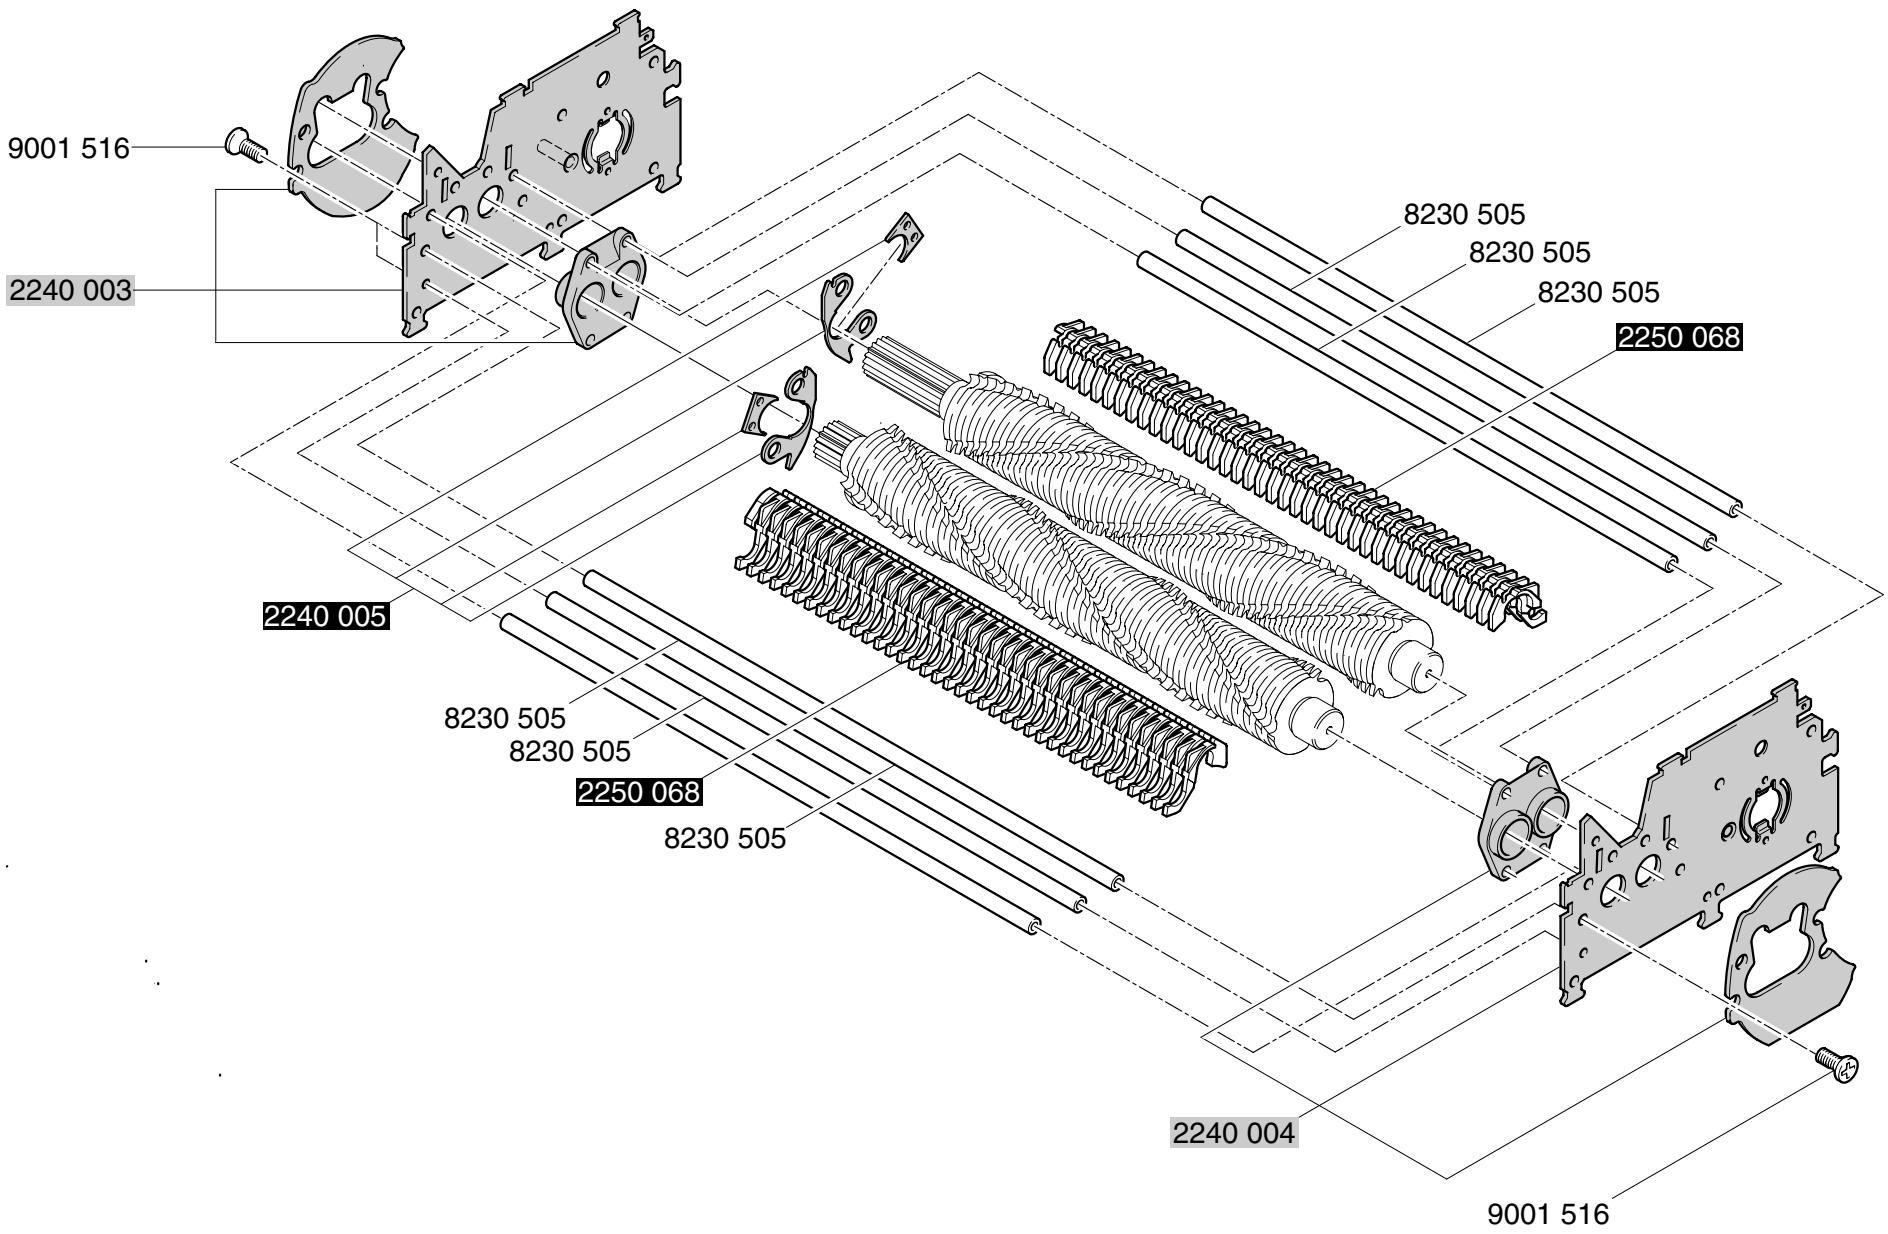

CROSS / CUT 3x25mm  
**Mod.2240 B**

01.07.2007

CROSS / CUT 3x25mm  
**Mod. 2240 B**  
 01.07.2007

**Mod. 2240 B**  
 CROSS / CUT 3x25mm  
 01.07.2007

Anschlußplan 2240 B Cross/Cut  
 Diagramme de branchement 2240 B Cross/Cut  
 Conecting diagram 2240 B Cross/Cut

**Mod. 2240 B**  
 CROSS / CUT 3x25mm  
 01.04.2012

Stromlaufplan 2240 B Cross/Cut  
 schema de  
 circuit électrique 2240 B Cross/Cut  
 wiring diagram 2240 B Cross/Cut

**Mod. 2240 B**  
 CROSS / CUT 3x25mm  
 01.07.2007

Stromlaufplan 2240 B Cross/Cut  
 schema de  
 circuit électrique 2240 B Cross/Cut  
 wiring diagram 2240 B Cross/Cut

**Mod. 2240 B**  
 CROSS / CUT 3x25mm  
 01.04.2012

**2240 245**  
 6  
 Stromlaufplan 2240 B Cross/Cut  
 schema de  
 circuit électrique 2240 B Cross/Cut  
 wiring diagram 2240 B Cross/Cut