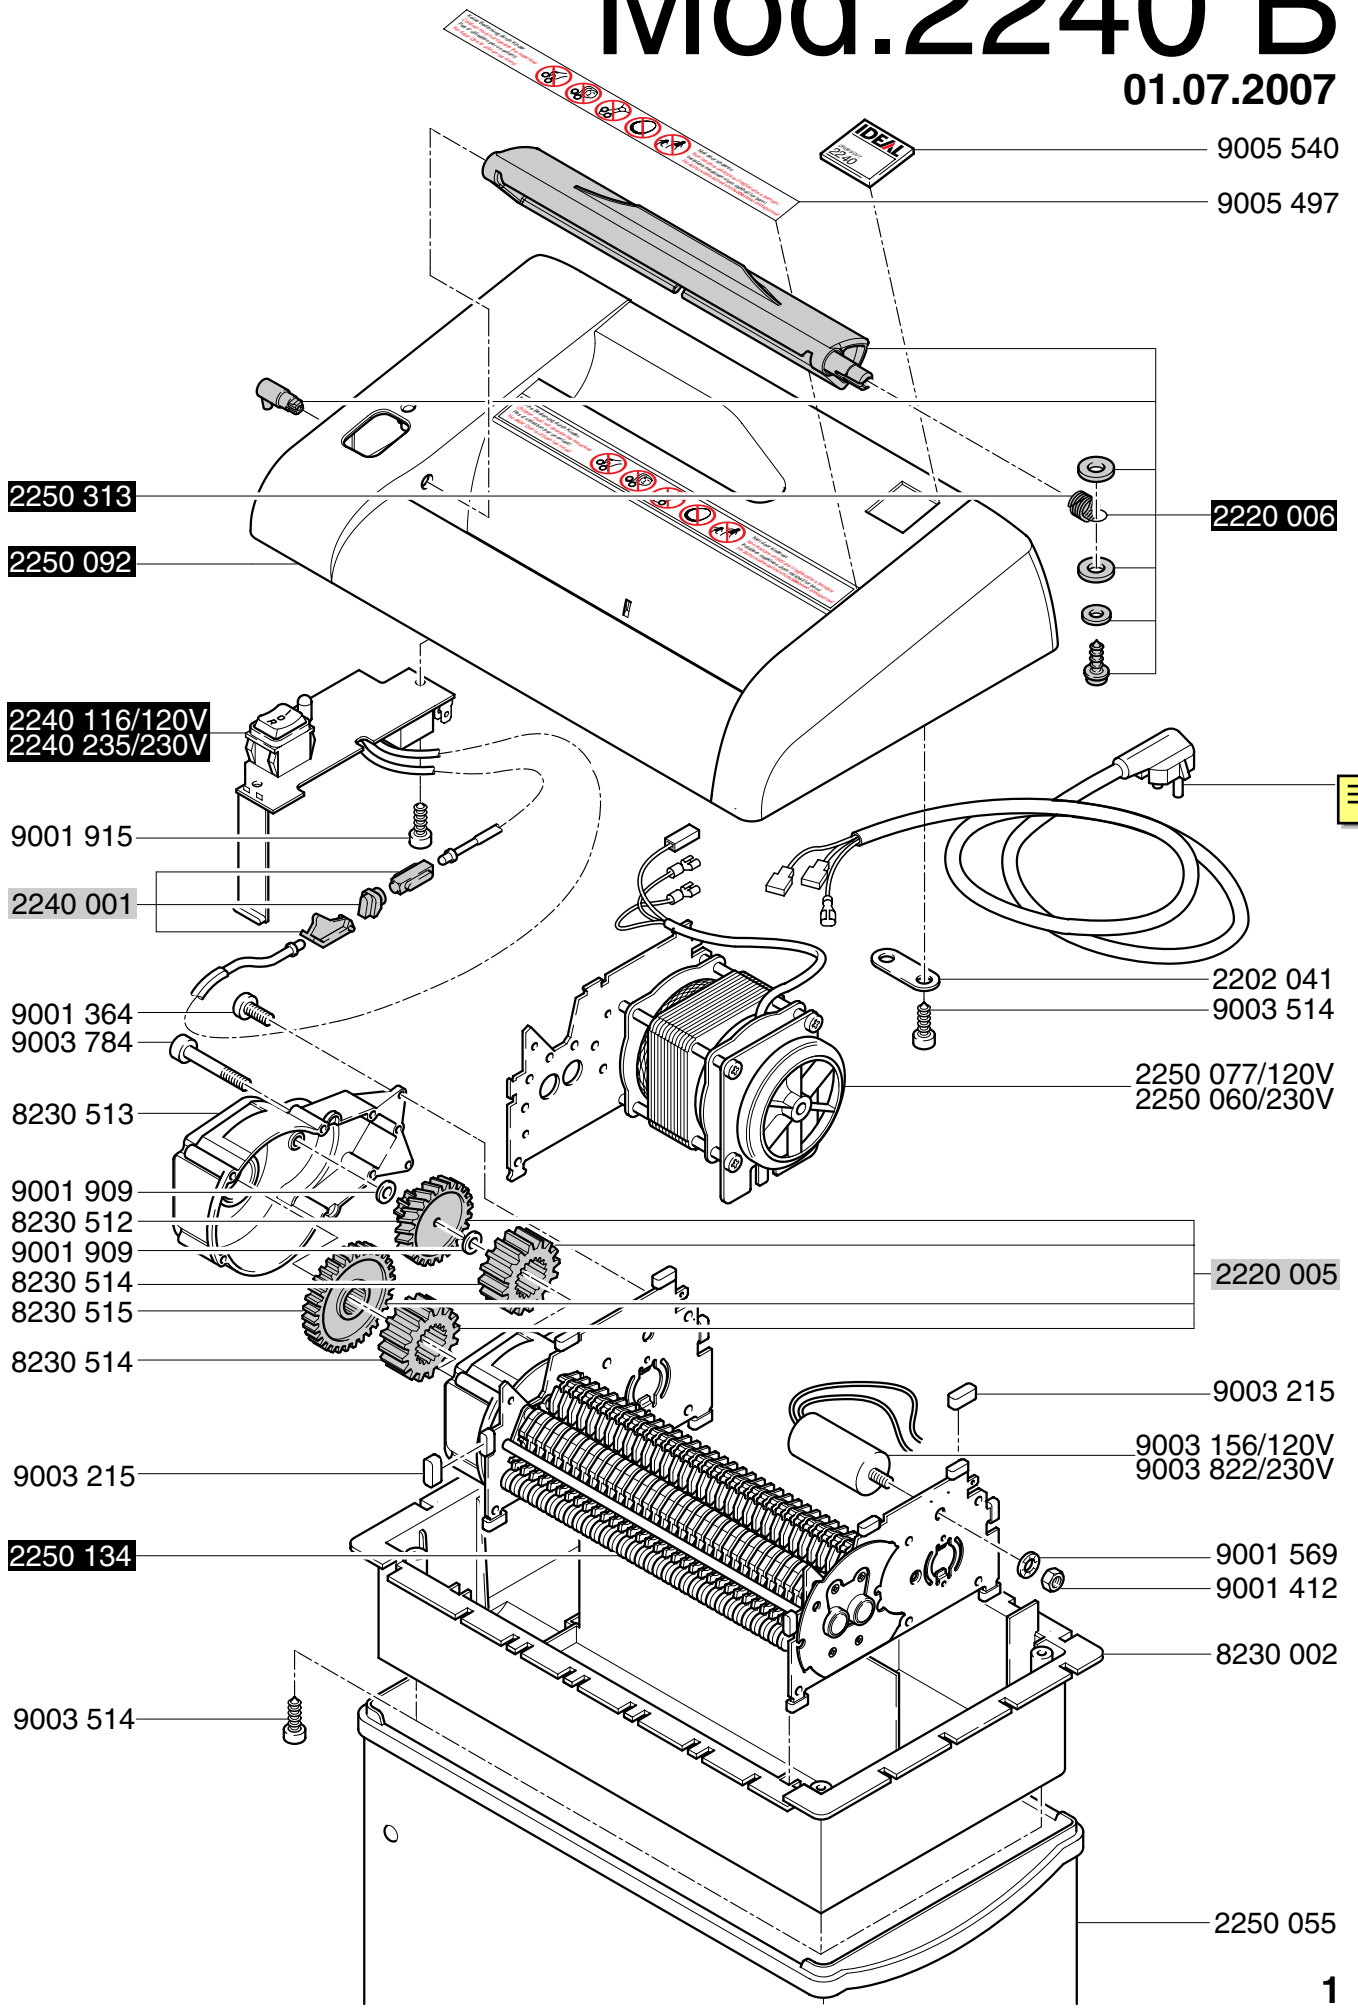

CROSS / CUT 3x25mm  
**Mod.2240 B**

01.07.2007

CROSS / CUT 3x25mm  
**Mod. 2240 B**  
 01.07.2007

**Mod. 2240 B**  
 CROSS / CUT 3x25mm  
 01.07.2007

Anschlußplan 2240 B Cross/Cut  
 Diagramme de branchement 2240 B Cross/Cut  
 Conecting diagram 2240 B Cross/Cut

**Mod. 2240 B**  
 CROSS / CUT 3x25mm  
 01.04.2012

Stromlaufplan 2240 B Cross/Cut  
 schema de  
 circuit électrique 2240 B Cross/Cut  
 wiring diagram 2240 B Cross/Cut

**Mod. 2240 B**  
 CROSS / CUT 3x25mm  
 01.07.2007

Stromlaufplan 2240 B Cross/Cut  
 schema de  
 circuit électrique 2240 B Cross/Cut  
 wiring diagram 2240 B Cross/Cut

**Mod. 2240 B**  
 CROSS / CUT 3x25mm  
 01.04.2012

**2240 245**  
 6  
 Stromlaufplan 2240 B Cross/Cut  
 schema de  
 circuit électrique 2240 B Cross/Cut  
 wiring diagram 2240 B Cross/Cut