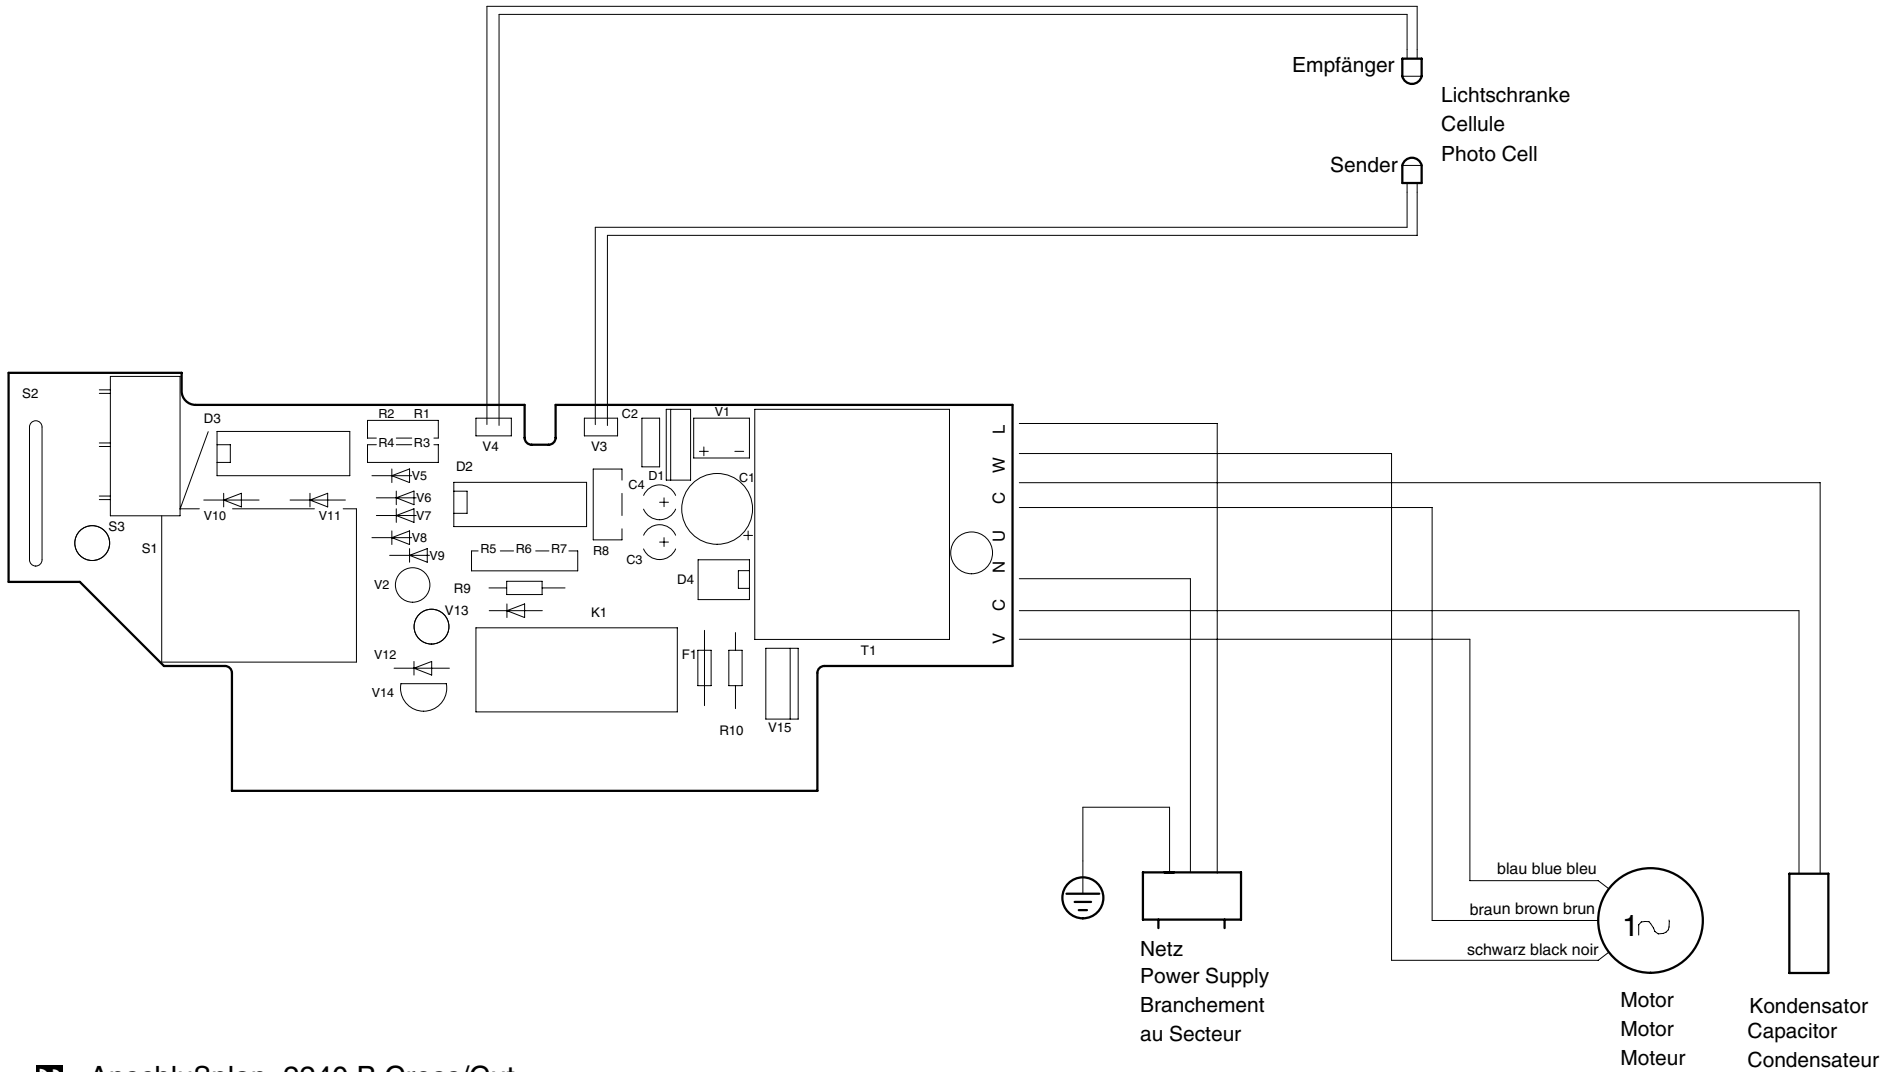

CROSS / CUT 3x25mm  
**Mod.2240 B**

01.07.2007

CROSS / CUT 3x25mm  
**Mod. 2240 B**  
 01.07.2007

**Mod. 2240 B**  
 CROSS / CUT 3x25mm  
 01.07.2007

Anschlußplan 2240 B Cross/Cut  
 Diagramme de branchement 2240 B Cross/Cut  
 Conecting diagram 2240 B Cross/Cut

**Mod. 2240 B**  
 CROSS / CUT 3x25mm  
 01.04.2012

Stromlaufplan 2240 B Cross/Cut  
 schema de  
 circuit électrique 2240 B Cross/Cut  
 wiring diagram 2240 B Cross/Cut

**Mod. 2240 B**  
 CROSS / CUT 3x25mm  
 01.07.2007

Stromlaufplan 2240 B Cross/Cut  
 schema de  
 circuit électrique 2240 B Cross/Cut  
 wiring diagram 2240 B Cross/Cut

**Mod. 2240 B**  
 CROSS / CUT 3x25mm  
 01.04.2012

**2240 245**  
 6  
 Stromlaufplan 2240 B Cross/Cut  
 schema de  
 circuit électrique 2240 B Cross/Cut  
 wiring diagram 2240 B Cross/Cut