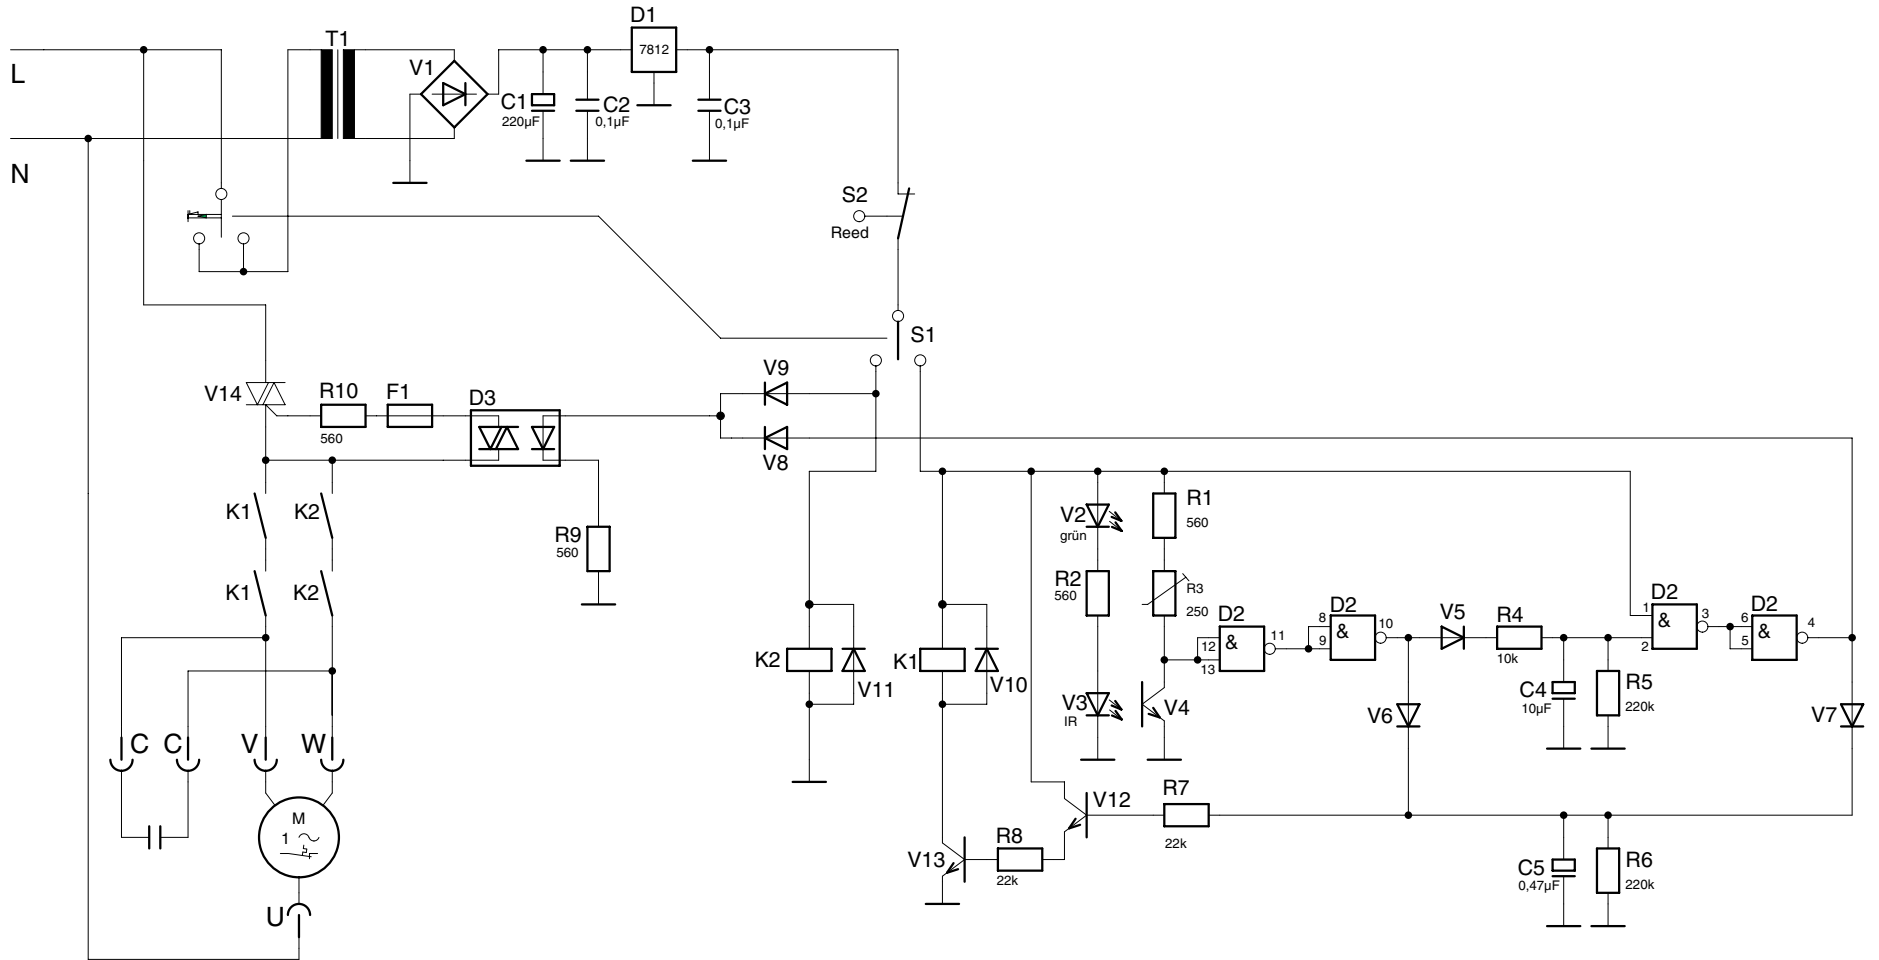

CROSS / CUT 3x25mm  
**Mod.2240 B**

01.07.2007

CROSS / CUT 3x25mm  
**Mod. 2240 B**  
 01.07.2007

**Mod. 2240 B**  
 CROSS / CUT 3x25mm  
 01.07.2007

Anschlußplan 2240 B Cross/Cut  
 Diagramme de branchement 2240 B Cross/Cut  
 Conecting diagram 2240 B Cross/Cut

**Mod. 2240 B**  
 CROSS / CUT 3x25mm  
 01.04.2012

Stromlaufplan 2240 B Cross/Cut  
 schema de  
 circuit électrique 2240 B Cross/Cut  
 wiring diagram 2240 B Cross/Cut

**Mod. 2240 B**  
 CROSS / CUT 3x25mm  
 01.07.2007

Stromlaufplan 2240 B Cross/Cut  
 schema de  
 circuit électrique 2240 B Cross/Cut  
 wiring diagram 2240 B Cross/Cut

**Mod. 2240 B**  
 CROSS / CUT 3x25mm  
 01.04.2012

**2240 245**  
 6  
 Stromlaufplan 2240 B Cross/Cut  
 schema de  
 circuit électrique 2240 B Cross/Cut  
 wiring diagram 2240 B Cross/Cut