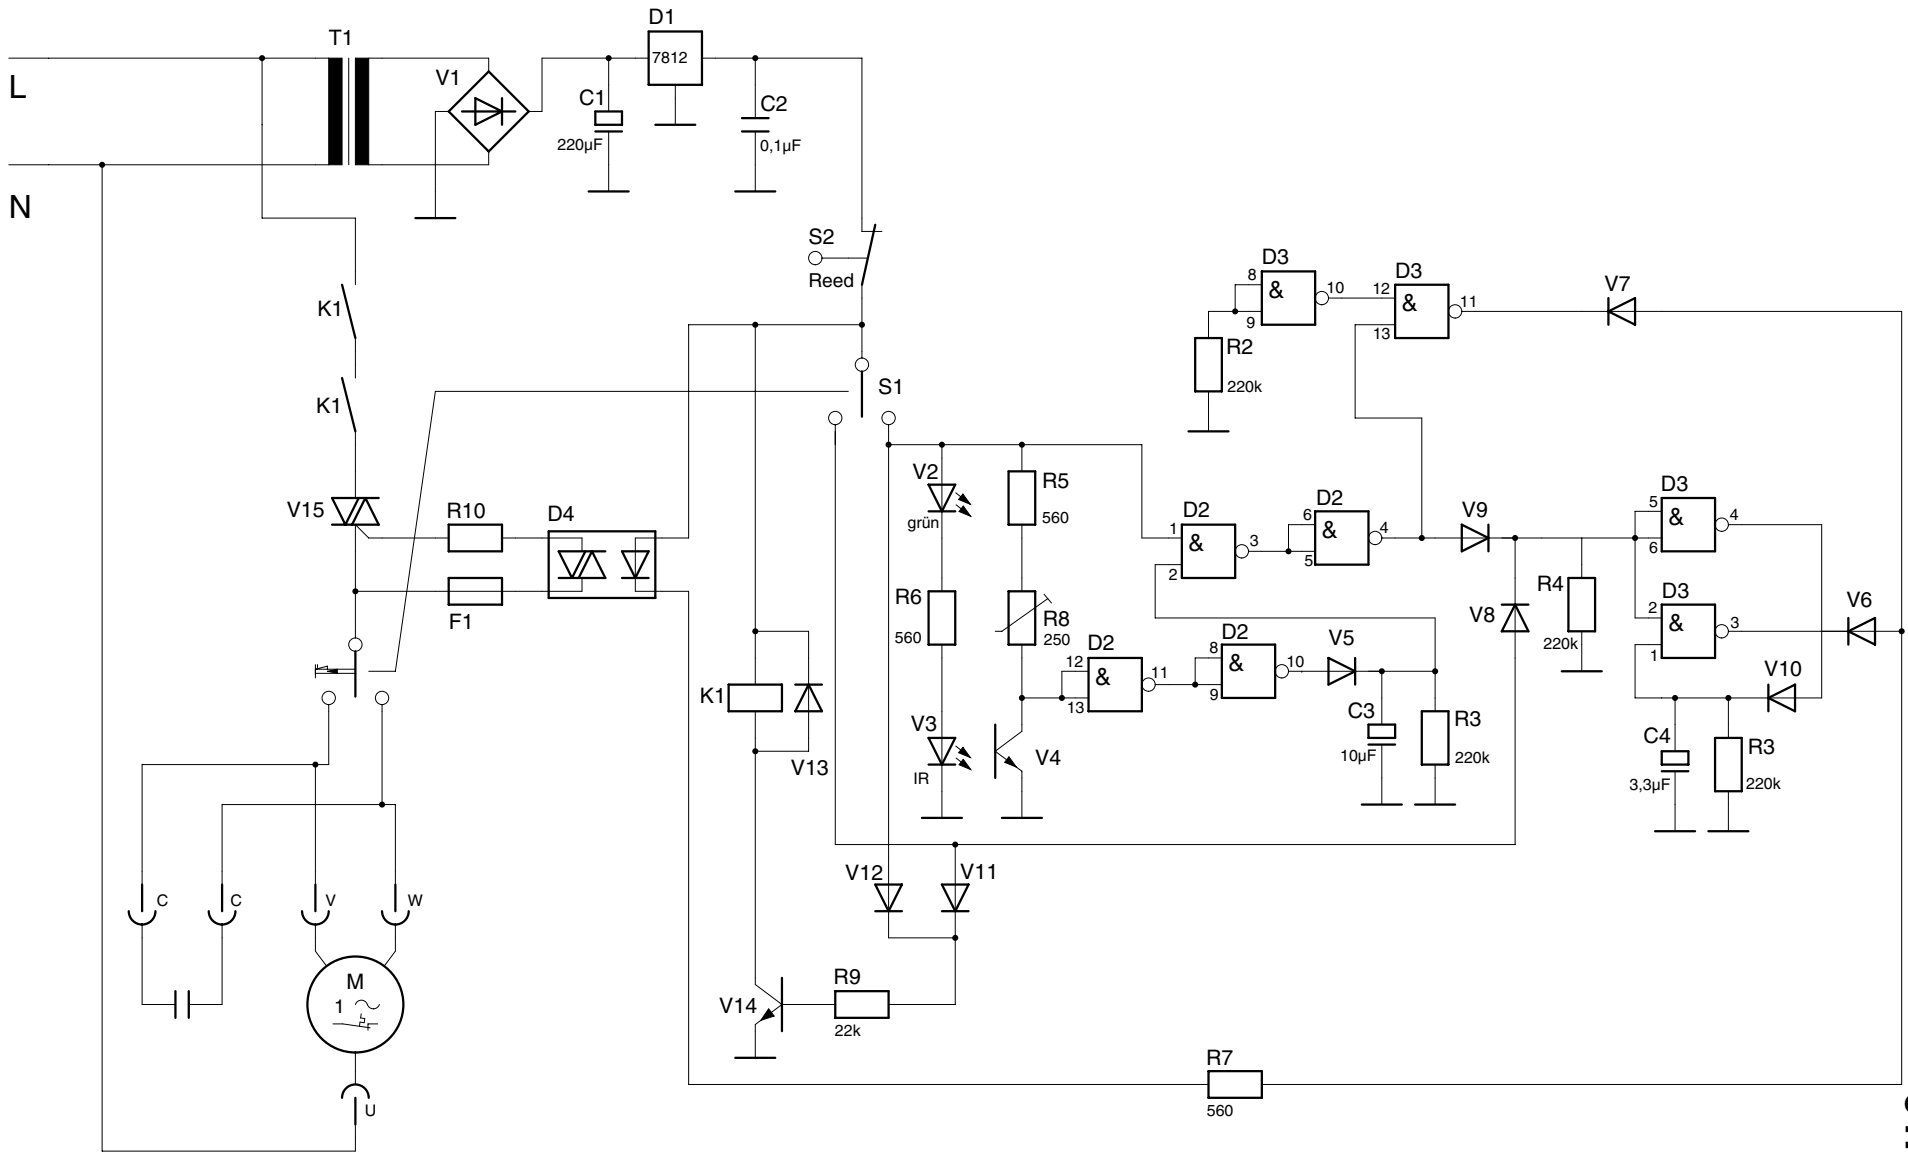

CROSS / CUT 3x25mm  
**Mod.2240 B**

01.07.2007

CROSS / CUT 3x25mm  
**Mod. 2240 B**  
 01.07.2007

**Mod. 2240 B**  
 CROSS / CUT 3x25mm  
 01.07.2007

Anschlußplan 2240 B Cross/Cut  
 Diagramme de branchement 2240 B Cross/Cut  
 Conecting diagram 2240 B Cross/Cut

**Mod. 2240 B**  
 CROSS / CUT 3x25mm  
 01.04.2012

Stromlaufplan 2240 B Cross/Cut  
 schema de  
 circuit électrique 2240 B Cross/Cut  
 wiring diagram 2240 B Cross/Cut

**Mod. 2240 B**  
 CROSS / CUT 3x25mm  
 01.07.2007

Stromlaufplan 2240 B Cross/Cut  
 schema de  
 circuit électrique 2240 B Cross/Cut  
 wiring diagram 2240 B Cross/Cut

**Mod. 2240 B**  
 CROSS / CUT 3x25mm  
 01.04.2012

**2240 245**  
 6  
 Stromlaufplan 2240 B Cross/Cut  
 schema de  
 circuit électrique 2240 B Cross/Cut  
 wiring diagram 2240 B Cross/Cut