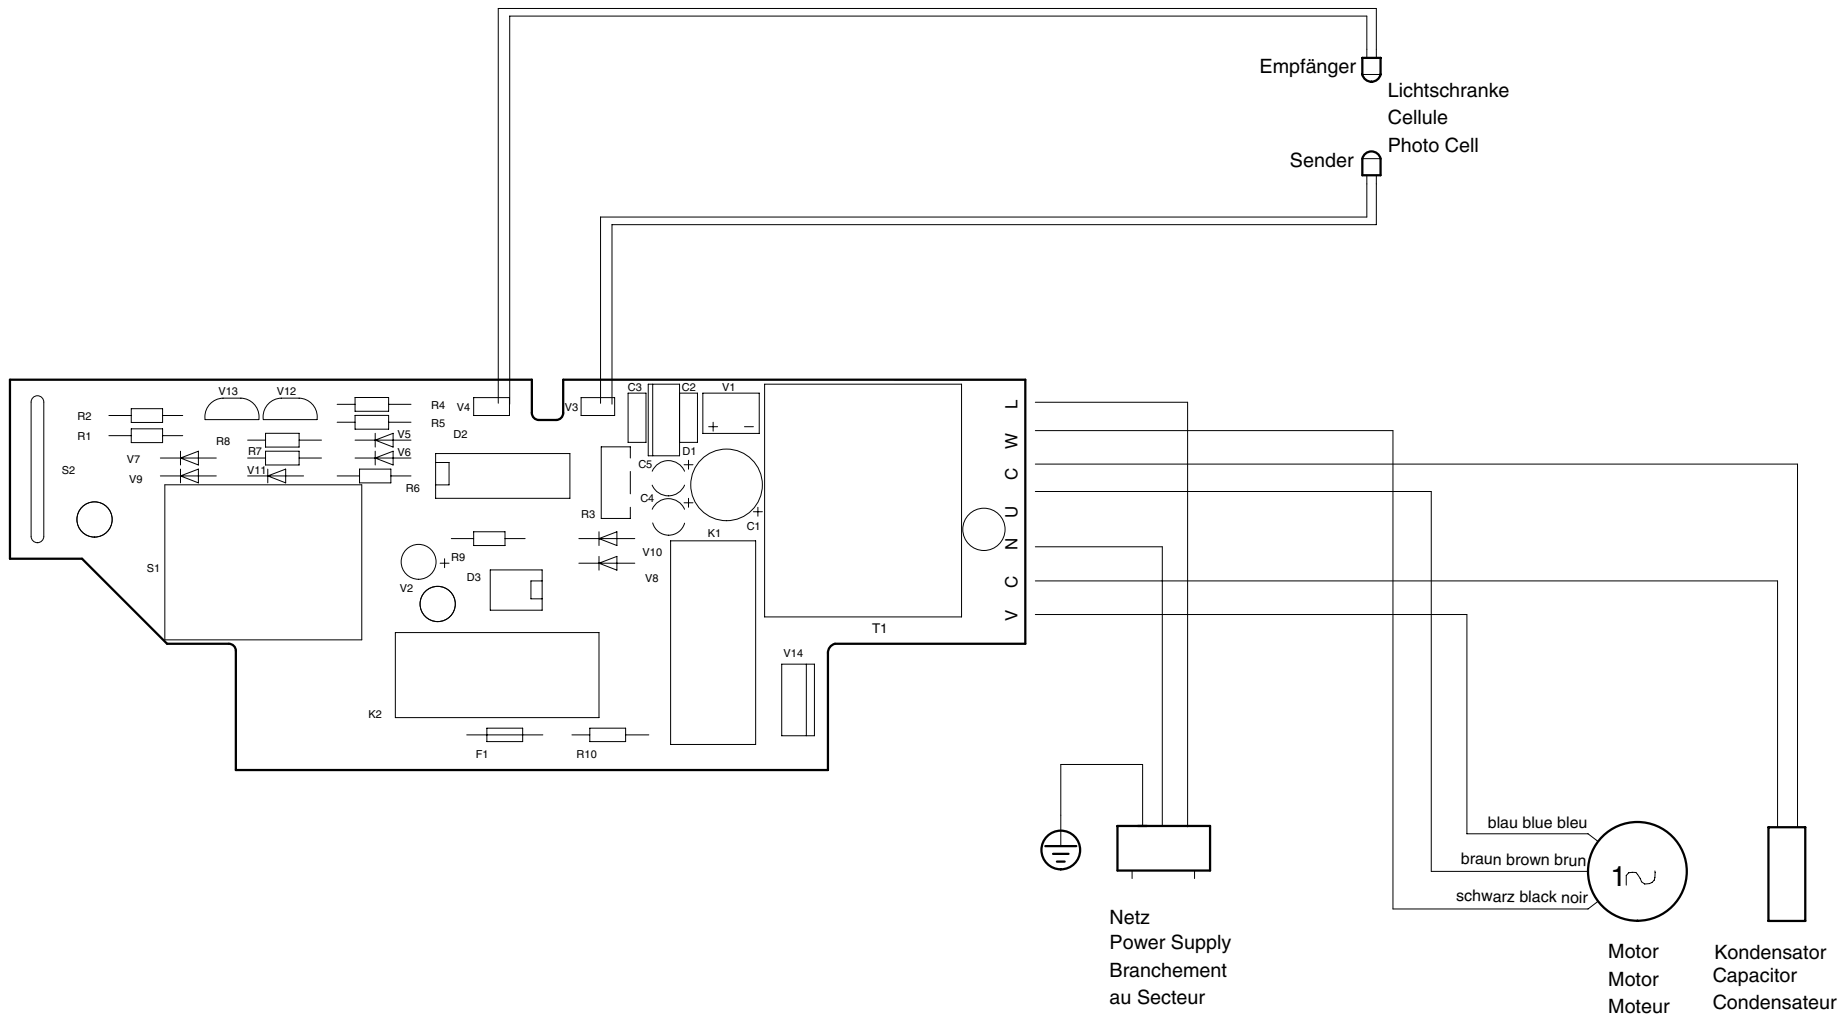

CROSS / CUT 3x25mm  
**Mod.2240 B**

01.07.2007

CROSS / CUT 3x25mm  
**Mod. 2240 B**  
 01.07.2007

**Mod. 2240 B**  
 CROSS / CUT 3x25mm  
 01.07.2007

Anschlußplan 2240 B Cross/Cut  
 Diagramme de branchement 2240 B Cross/Cut  
 Conecting diagram 2240 B Cross/Cut

**Mod. 2240 B**  
 CROSS / CUT 3x25mm  
 01.04.2012

Stromlaufplan 2240 B Cross/Cut  
 schema de  
 circuit électrique 2240 B Cross/Cut  
 wiring diagram 2240 B Cross/Cut

**Mod. 2240 B**  
 CROSS / CUT 3x25mm  
 01.07.2007

Stromlaufplan 2240 B Cross/Cut  
 schema de  
 circuit électrique 2240 B Cross/Cut  
 wiring diagram 2240 B Cross/Cut

**Mod. 2240 B**  
 CROSS / CUT 3x25mm  
 01.04.2012

**2240 245**  
 6  
 Stromlaufplan 2240 B Cross/Cut  
 schema de  
 circuit électrique 2240 B Cross/Cut  
 wiring diagram 2240 B Cross/Cut