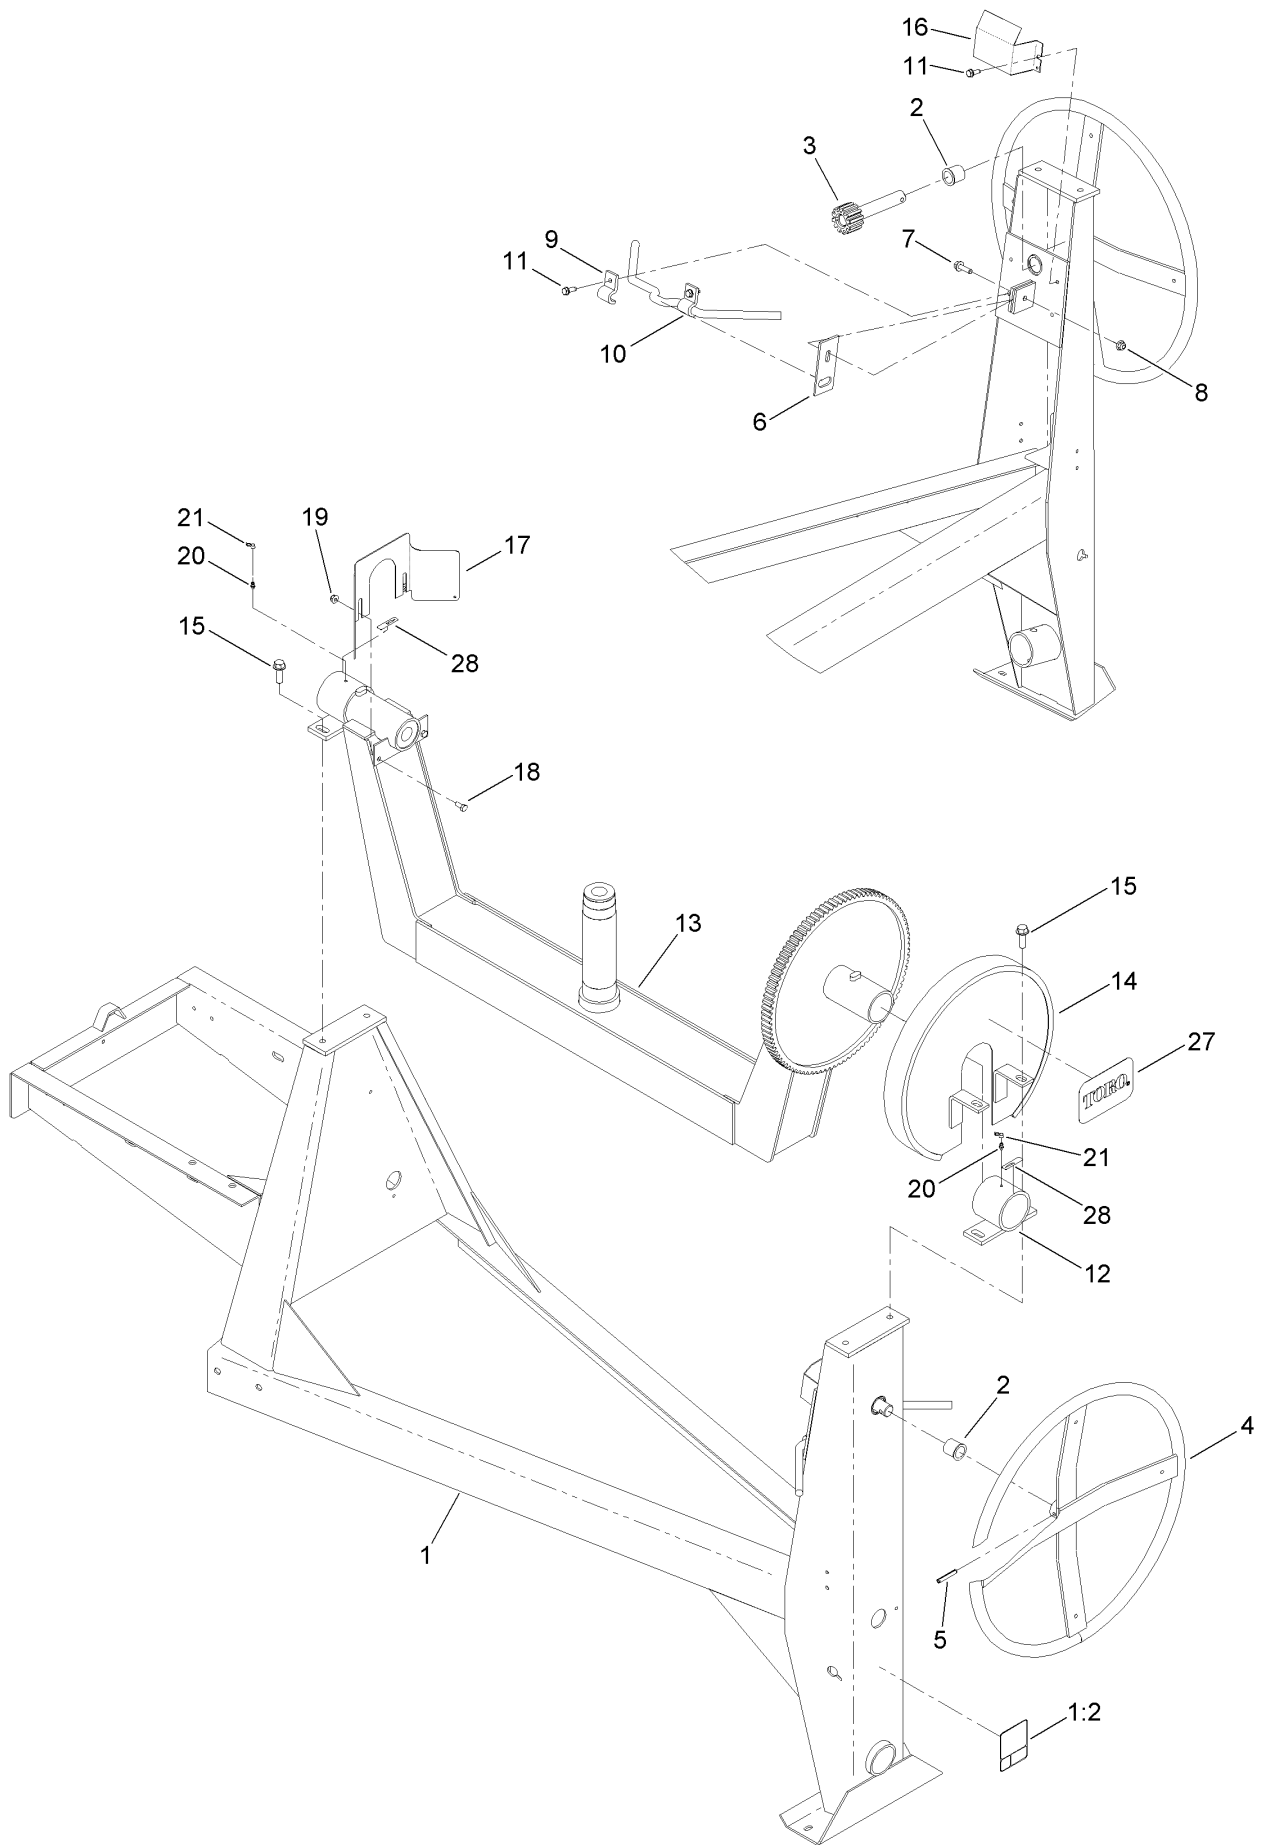

# Frame and Yoke Assembly

## Frame and Yoke Assembly (continued)

<i>Ref.</i>	<i>Part Number</i>	<i>Qty.</i>	<i>Description</i>	<i>Ref.</i>	<i>Part Number</i>	<i>Qty.</i>	<i>Description</i>
1	127-2815	1	Frame ASM	12	ST24349-03	2	Trunnion
1:2	125-8216	1	Decal-Safety Chain, Towing	13	125-8693	1	Yoke ASM
2	ST32032	2	Bushing-Nylon	14	ST27617-03	1	Guard-Brake, Upper
3	ST22029	1	Shaft-Tilt	15	ST80031	4	Screw-HWH
4	ST22096-03	1	Handwheel	16	ST27618-03	1	Guard-Brake, Lower
5	32121-27	1	Pin-Roll	17	ST27144-03	1	Guard-Pinion
6	ST27619-03	1	Dog-Brake	18	322-3	2	Screw-HH
7	3234-24	1	Screw-HHF	19	104-8300	2	Nut-Flange, NI
8	104-8301	1	Nut-Flange, NI	20	ST46042	2	Fitting-Grease
9	ST27559-03	2	Bracket-Handle	21	ST47001	2	Cap-Plug
10	ST27621	1	Handle-Brake	27	99-4693	1	Decal
11	701243	4	Screw-HWHTF	28	125-8175	2	Decal-Grease

## Axle Assembly (continued)

<i>Ref.</i>	<i>Part Number</i>	<i>Qty.</i>	<i>Description</i>	<i>Ref.</i>	<i>Part Number</i>	<i>Qty.</i>	<i>Description</i>
1	ST26949-03	2	Bracket-Axle, Spring	9	3256-28	2	Washer-Flat
3	99-5107	14	Nut-Lock	10	ST80054	2	Nut
4	ST26971	2	Spring-Leaf	11	3272-13	2	Pin-Cotter
5	100-6116	8	Screw-HHF	12	ST32307	2	Tire And Rim ASM
6	ST26195	2	Bolt-U	13	325-33	2	Screw-HH
7	ST21460-03	1	Axle-Spring	14	ST34972	2	Spring-Coil
8	125-8171	2	Hub ASM				

## Hub Assembly No. 125-8171 (continued)

<i>Ref.</i>	<i>Part Number</i>	<i>Qty.</i>	<i>Description</i>
2	ST39190	4	Stud-Wheel
3	ST32233	2	Bearing-Roller
4	ST80045	4	Nut-Lug

<i>Ref.</i>	<i>Part Number</i>	<i>Qty.</i>	<i>Description</i>
5	ST34573	1	Cap-Dust
6	ST32052	1	Seal-Hub, Wheel