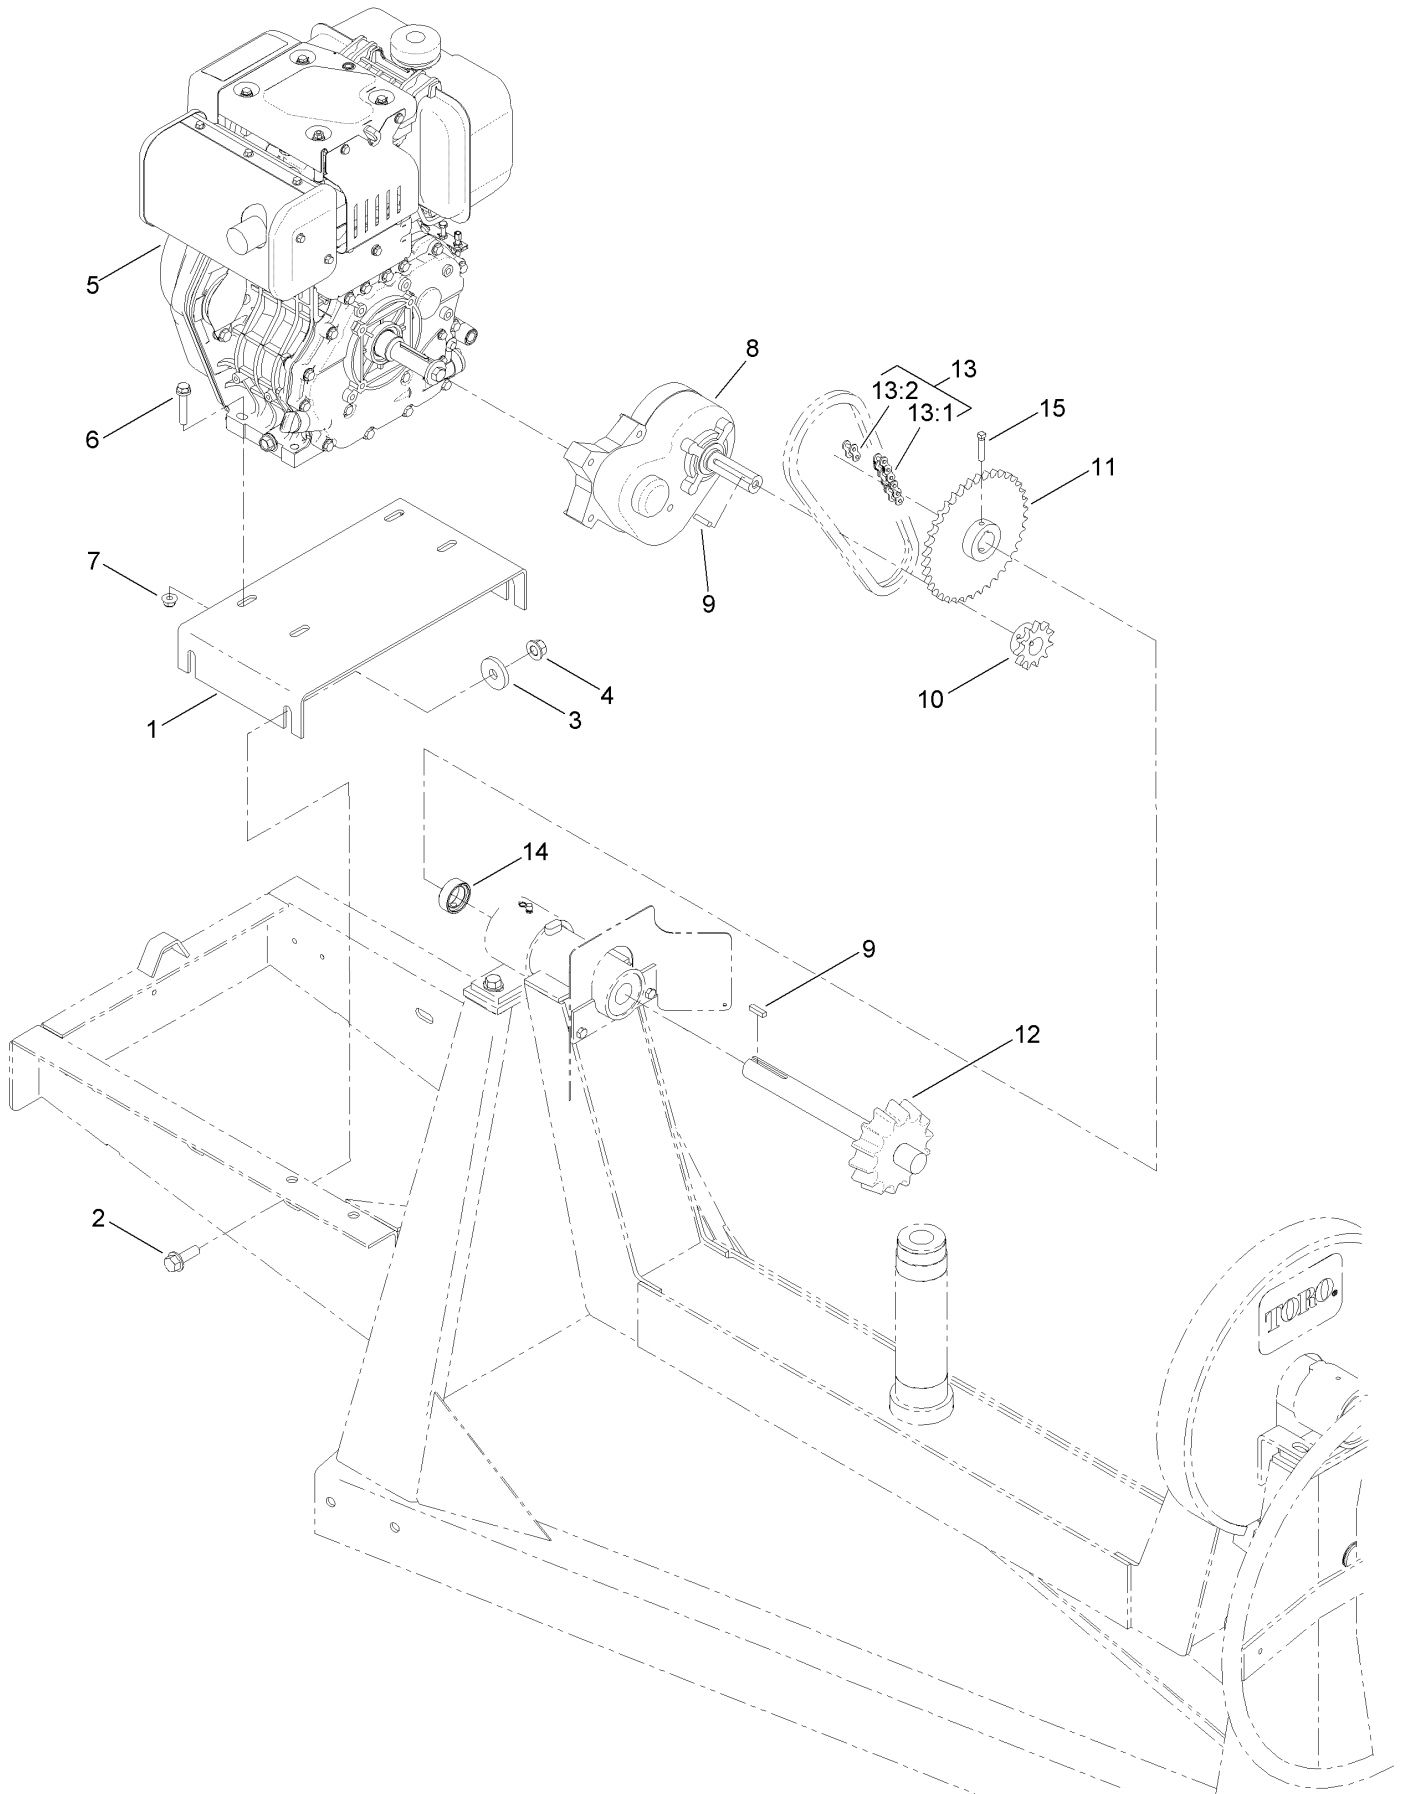

Engine Assembly

Engine Assembly (continued)

<i>Ref.</i>	<i>Part Number</i>	<i>Qty.</i>	<i>Description</i>	<i>Ref.</i>	<i>Part Number</i>	<i>Qty.</i>	<i>Description</i>
1	ST39665-03	1	Base-Motor	10	ST35284	1	Sprocket
2	100-6116	4	Screw-HHF	11	ST34099	1	Sprocket
3	ST26326	4	Washer-Flat	12	ST21487	1	Shaft-Drive
4	99-5107	4	Nut-Lock	13	ST22040	1	Chain Set
5	125-8692	1	Engine-Diesel	13:1	ST34102	3	Chain
6	108-3742	4	Screw-HHF	13:2	ST34104	1	Link-Connecting, No. 50
7	104-8301	4	Nut-Flange, NI	14	ST32176	1	Collar-Locking
8	ST39667	1	Reducer-Gear	15	909546	2	Screw-Set, SQH
9	5-7280	2	Key