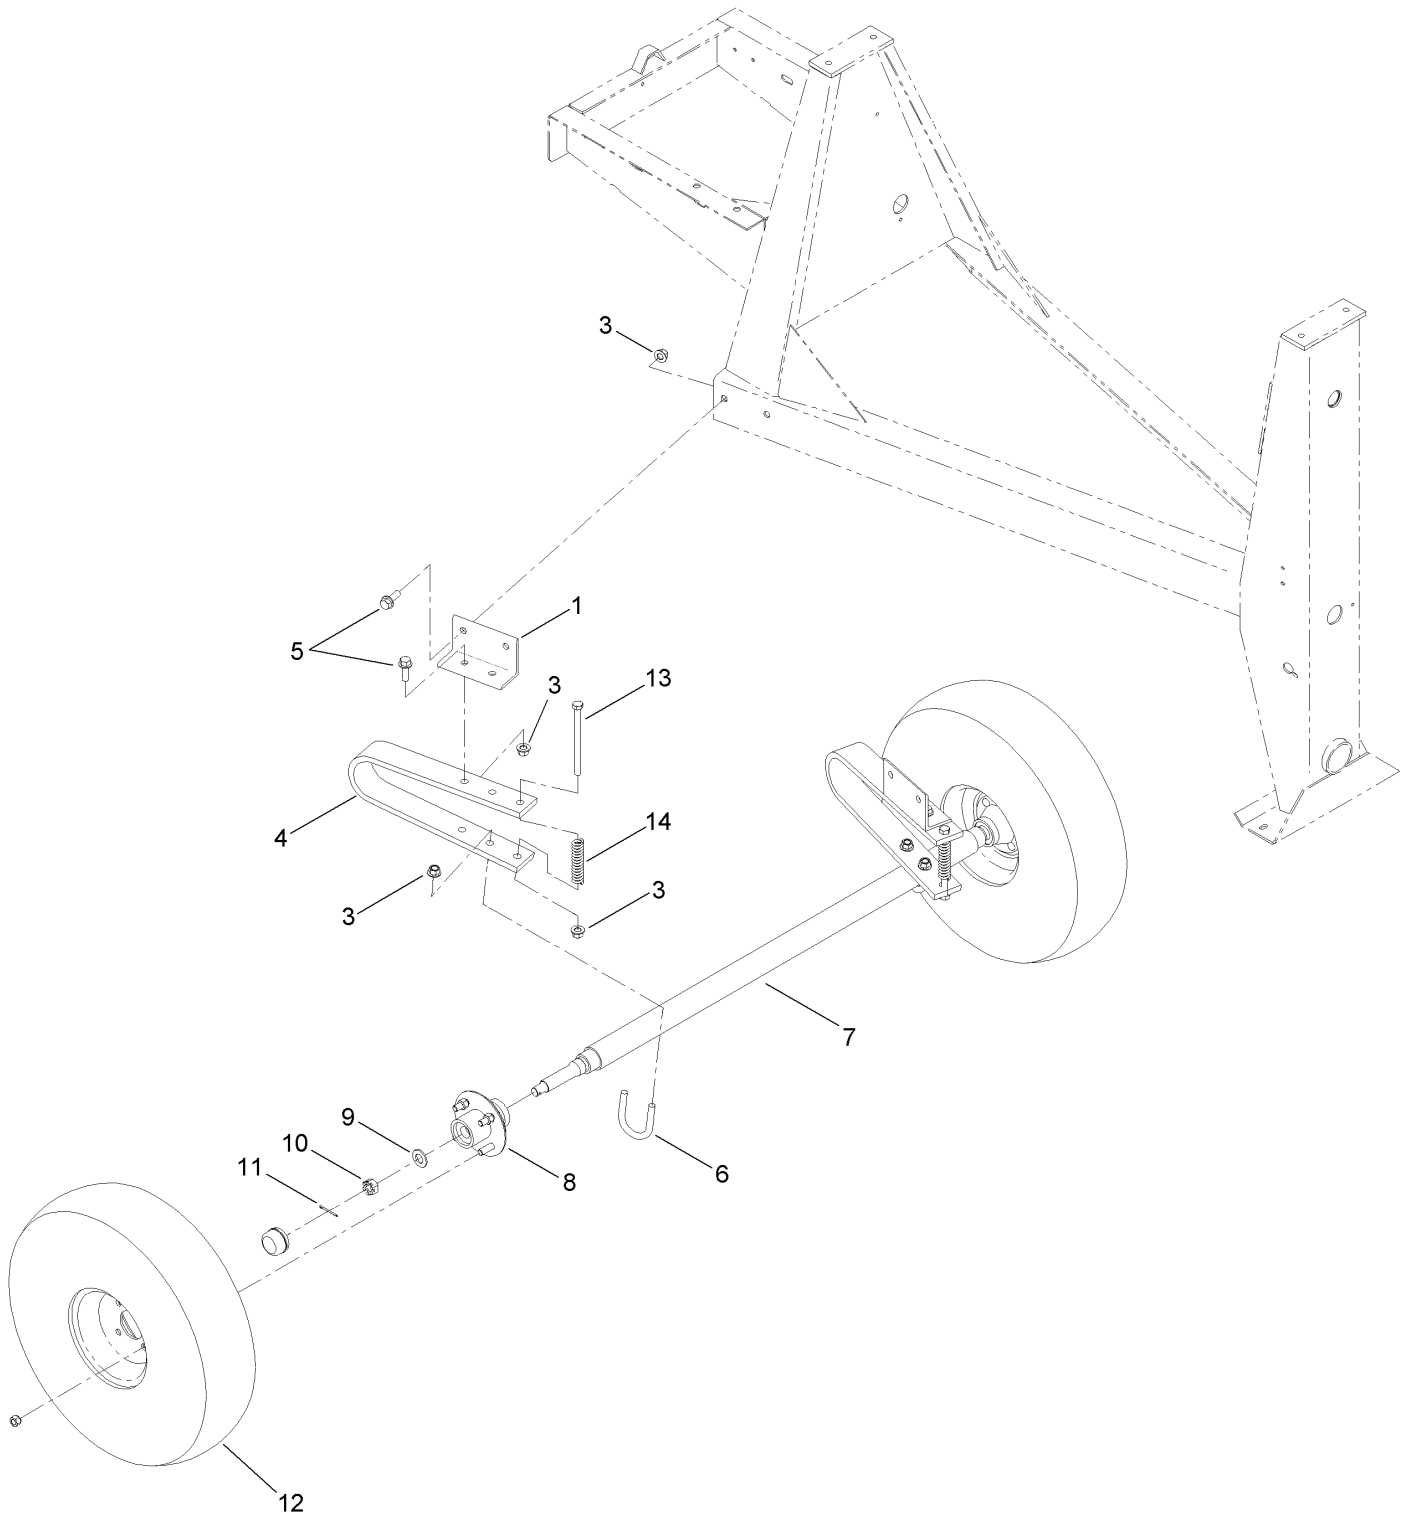

# Frame and Yoke Assembly

## Frame and Yoke Assembly (continued)

<i>Ref.</i>	<i>Part Number</i>	<i>Qty.</i>	<i>Description</i>	<i>Ref.</i>	<i>Part Number</i>	<i>Qty.</i>	<i>Description</i>
1	127-2815	1	Frame ASM	12	ST24349-03	2	Trunnion
1:2	125-8216	1	Decal-Safety Chain, Towing	13	125-8693	1	Yoke ASM
2	ST32032	2	Bushing-Nylon	14	ST27617-03	1	Guard-Brake, Upper
3	ST22029	1	Shaft-Tilt	15	ST80031	4	Screw-HWH
4	ST22096-03	1	Handwheel	16	ST27618-03	1	Guard-Brake, Lower
5	32121-27	1	Pin-Roll	17	ST27144-03	1	Guard-Pinion
6	ST27619-03	1	Dog-Brake	18	322-3	2	Screw-HH
7	3234-24	1	Screw-HHF	19	104-8300	2	Nut-Flange, NI
8	104-8301	1	Nut-Flange, NI	20	ST46042	2	Fitting-Grease
9	ST27559-03	2	Bracket-Handle	21	ST47001	2	Cap-Plug
10	ST27621	1	Handle-Brake	27	99-4693	1	Decal
11	701243	4	Screw-HWHTF	28	125-8175	2	Decal-Grease

## Axle Assembly (continued)

<i>Ref.</i>	<i>Part Number</i>	<i>Qty.</i>	<i>Description</i>	<i>Ref.</i>	<i>Part Number</i>	<i>Qty.</i>	<i>Description</i>
1	ST26949-03	2	Bracket-Axle, Spring	9	3256-28	2	Washer-Flat
3	99-5107	14	Nut-Lock	10	ST80054	2	Nut
4	ST26971	2	Spring-Leaf	11	3272-13	2	Pin-Cotter
5	100-6116	8	Screw-HHF	12	ST32307	2	Tire And Rim ASM
6	ST26195	2	Bolt-U	13	325-33	2	Screw-HH
7	ST21460-03	1	Axle-Spring	14	ST34972	2	Spring-Coil
8	125-8171	2	Hub ASM				

## Hub Assembly No. 125-8171 (continued)

<i>Ref.</i>	<i>Part Number</i>	<i>Qty.</i>	<i>Description</i>
2	ST39190	4	Stud-Wheel
3	ST32233	2	Bearing-Roller
4	ST80045	4	Nut-Lug

<i>Ref.</i>	<i>Part Number</i>	<i>Qty.</i>	<i>Description</i>
5	ST34573	1	Cap-Dust
6	ST32052	1	Seal-Hub, Wheel