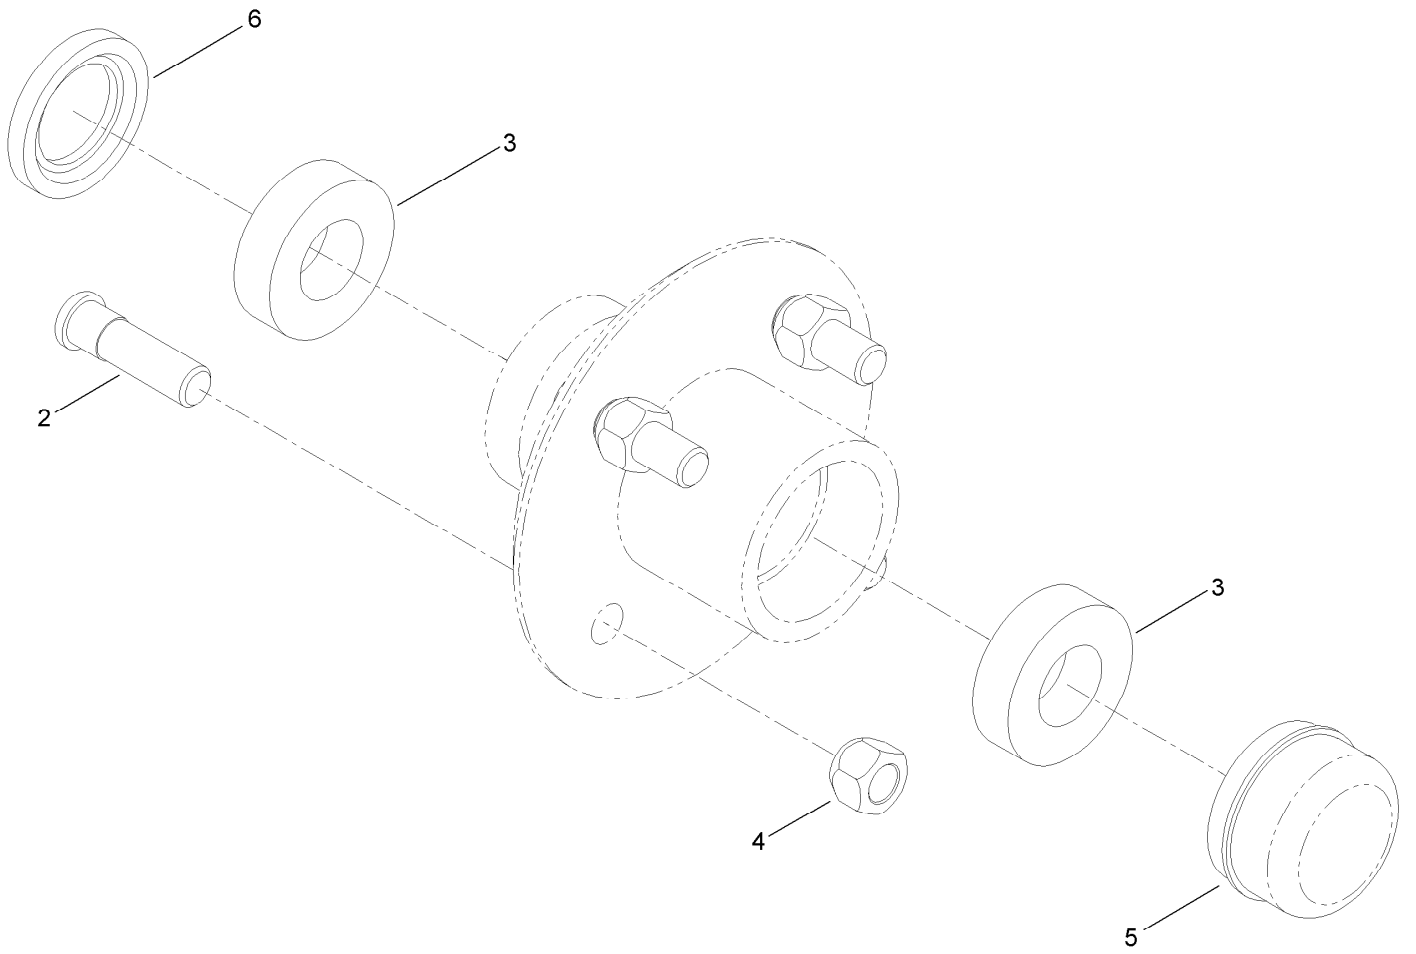

## Frame and Yoke Assembly (continued)

<i>Ref.</i>	<i>Part Number</i>	<i>Qty.</i>	<i>Description</i>	<i>Ref.</i>	<i>Part Number</i>	<i>Qty.</i>	<i>Description</i>
1	127-2815	1	Frame ASM	12	ST24349-03	2	Trunnion
1:2	125-8216	1	Decal-Safety Chain, Towing	13	125-8693	1	Yoke ASM
2	ST32032	2	Bushing-Nylon	14	ST27617-03	1	Guard-Brake, Upper
3	ST22029	1	Shaft-Tilt	15	ST80031	4	Screw-HWH
4	ST22096-03	1	Handwheel	16	ST27618-03	1	Guard-Brake, Lower
5	32121-27	1	Pin-Roll	17	ST27144-03	1	Guard-Pinion
6	ST27619-03	1	Dog-Brake	18	322-3	2	Screw-HH
7	3234-24	1	Screw-HHF	19	104-8300	2	Nut-Flange, NI
8	104-8301	1	Nut-Flange, NI	20	ST46042	2	Fitting-Grease
9	ST27559-03	2	Bracket-Handle	21	ST47001	2	Cap-Plug
10	ST27621	1	Handle-Brake	27	99-4693	1	Decal
11	701243	4	Screw-HWHTF	28	125-8175	2	Decal-Grease

## Axle Assembly (continued)

<i>Ref.</i>	<i>Part Number</i>	<i>Qty.</i>	<i>Description</i>	<i>Ref.</i>	<i>Part Number</i>	<i>Qty.</i>	<i>Description</i>
1	ST26949-03	2	Bracket-Axle, Spring	9	3256-28	2	Washer-Flat
3	99-5107	14	Nut-Lock	10	ST80054	2	Nut
4	ST26971	2	Spring-Leaf	11	3272-13	2	Pin-Cotter
5	100-6116	8	Screw-HHF	12	ST32307	2	Tire And Rim ASM
6	ST26195	2	Bolt-U	13	325-33	2	Screw-HH
7	ST21460-03	1	Axle-Spring	14	ST34972	2	Spring-Coil
8	125-8171	2	Hub ASM				

## Hub Assembly No. 125-8171 (continued)

<i>Ref.</i>	<i>Part Number</i>	<i>Qty.</i>	<i>Description</i>
2	ST39190	4	Stud-Wheel
3	ST32233	2	Bearing-Roller
4	ST80045	4	Nut-Lug

<i>Ref.</i>	<i>Part Number</i>	<i>Qty.</i>	<i>Description</i>
5	ST34573	1	Cap-Dust
6	ST32052	1	Seal-Hub, Wheel