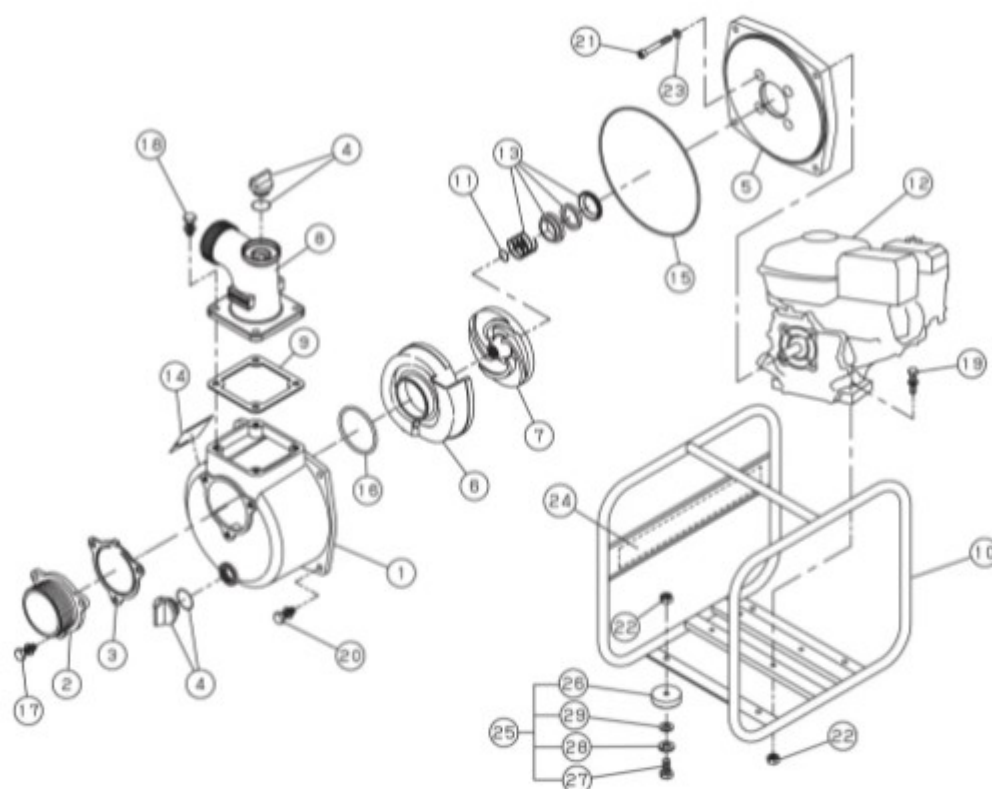

SEV-50X Parts List

REF NO.	PART NO.	DESCRIPTION	QTY.
01	0112578	PUMP CASING	1
02	0112822	SUCTION FLANGE	1
03	0112665	CHECK VALVE	1
04	0118078	20A PLUG SET	2
05	0121226	FLANGE BRACKET	1
06	0120933	VOLUTE CASING	1
07	0121227	IMPELLER	1
08	0115227	DELIVERY FLANGE*	1
09	0110541	DEL. FLANGE GASKET	1
10	0128318	FRAME	1
11	0110491	ADJUSTING WASHER 1pc	3
12	K180	K180 Engine	1
13	0110664	MECHANICAL SEAL	1

REF NO.	PART NO.	DESCRIPTION	QTY.
15	0115014	O RING	1
16	0112792	O RING	1
17	743119045	M8*20 HEX BOLT 1pc	3
18	743119047	BOLT (M8x M25) 1pc	4
19	743119051	M8*35 HEX BOLT 1pc	4
20	743119046	M8*22 HEX BOLT 1pc	4
21	734532076	M8*60 SOCKET BOLT 1pc	4
22	827419008	M8 NUT 1pc	8
23	854259008	M8 SEAL WASHER 1pc	4
26	0110515	RUBBER MOUNT	4
27	735719148	M8*20 HEX BOLT 1pc	4
28	843822008	M8 SPRING WASHER 1pc	4
29	846007008	M8 WASHER 1pc	4