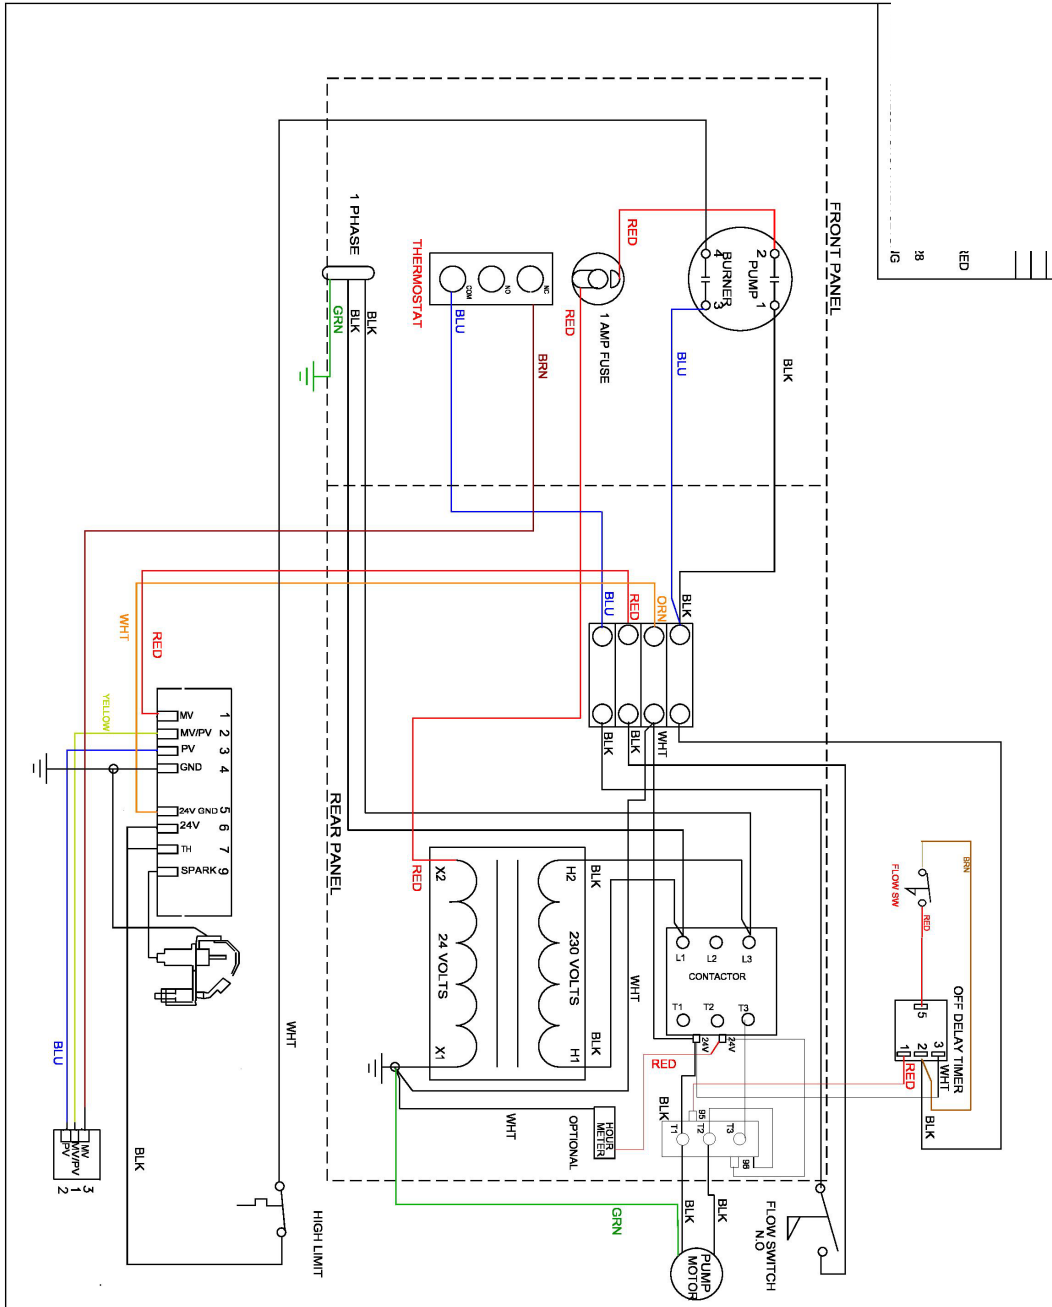

# PARTS REFERENCE LIST

HW2775E3CNG

HW255E3CNG

ITEM	PART NUMBER	DESCRIPTION	QTY.
1	ELCA7	ROTARY SWITCH PUMP/BURNER	1
2	EL345603	SHOCKSAFE FUSEHOLDER 1/4x1.25	1
3	ELGGC5	1/2 AMP GLASS FUSE	1
4	ELTR86	OFF-120 DEGREES THERMOSTAT	1
5	ELCT1S30	CT1S30 OFF DELAY TIMER SSAC	1
6	ELMH50MG	50VA 240-24V 60Hz TRANSFORMER	1
7	ELMH50CG	480-24V 50VA TRANSFORMER	1
8	ELMH50AG	600-24V 50VA TRANSFORMER	1
9	EL6M30A2SQ	600V 30A 2POLE FUSE HOLDER	1
10	ELATDR1/2	TIME DELAY FUSE 600V 1/2A	1

## ELECTRICAL CONTACTOR AND OVERLOAD PARTS LIST

PART NO.	PHASE	MOTOR (HP)	VOLTAGE (V)	CONTACTOR PART NO.	OVERLOAD PART NO.
-	3	5	230	ELCI-32	ELT9E1/11-16
-			460	ELCI-12	ELT9E1/7-10
-		7.5	575	ELCI-9	ELT9E1/4.5-6.3
HW255E3CNG			230	ELCI-32	ELT9E1/20-25
HW2775E3CNG			460	ELCI-12	ELT9E1/11-16
			575	ELCI-12	ELT9E1/7-10

# WIRING DIAGRAMS

HW255E1CNG

HW2775E1CNG

HW255E3CNG

HW2775E3NG