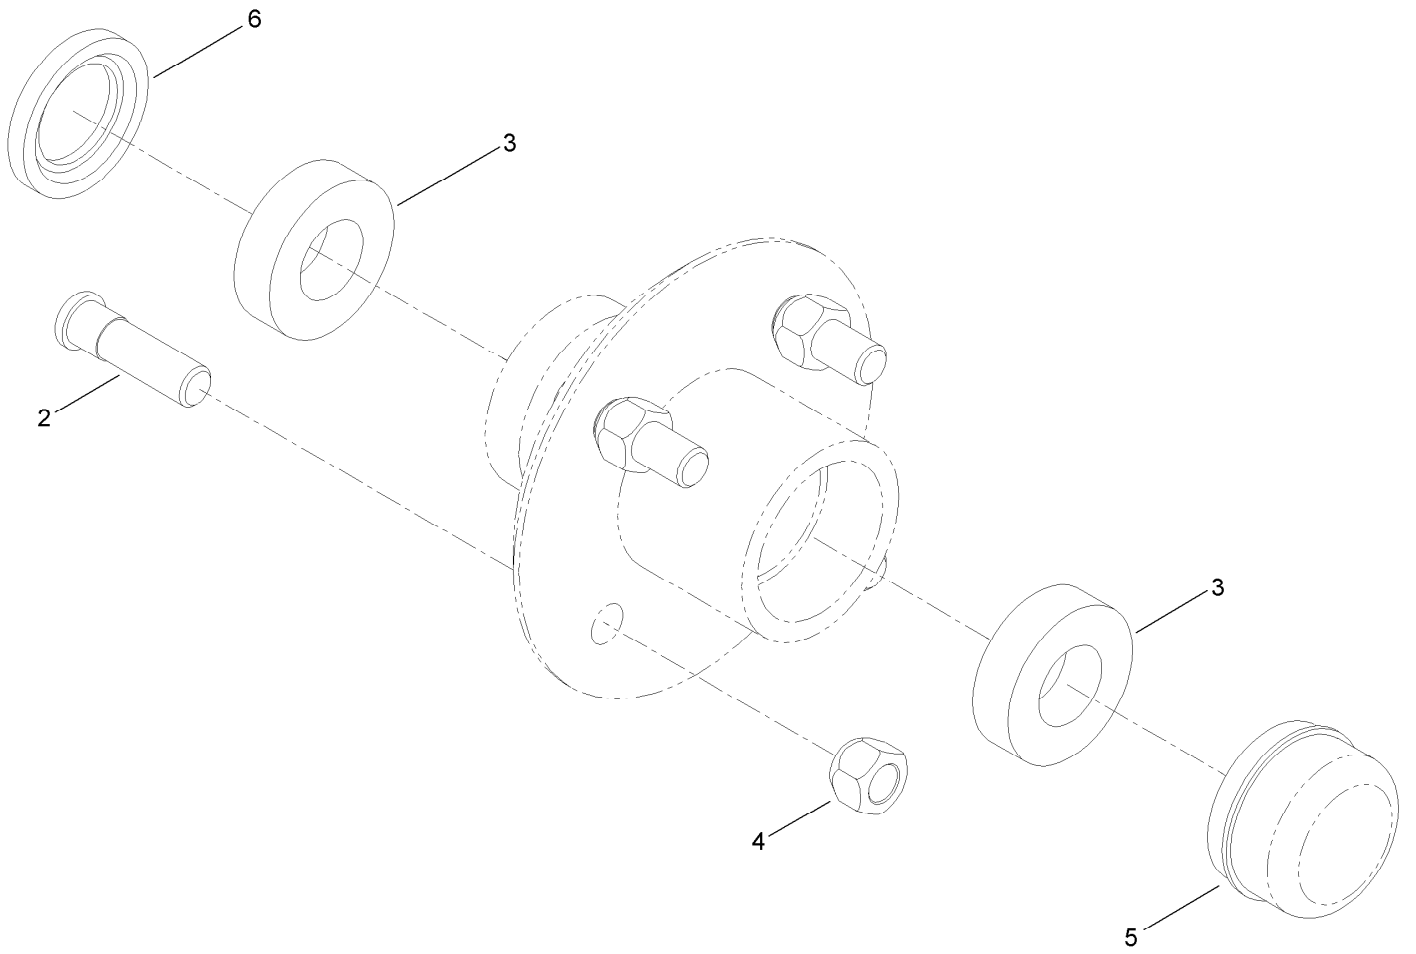

Frame and Axle Assembly

Frame and Axle Assembly (continued)

<i>Ref.</i>	<i>Part Number</i>	<i>Qty.</i>	<i>Description</i>	<i>Ref.</i>	<i>Part Number</i>	<i>Qty.</i>	<i>Description</i>
1	127-1681	1	Frame ASM	11	ST81153	1	Screw-HSBH
1:2	125-8216	1	Decal-Safety Chain, Towing	12	104-8301	1	Nut-Flange, NI
2	125-8219-03	1	Support-Axle	13	100-6116	8	Screw-HHF
3	ST39570-03	1	Lever-Clutch	14	99-5107	9	Nut-Lock
4	ST22512-03	2	Axle-Half	16	ST34687	1	Grip-Handle
5	125-8171	2	Hub ASM	17	ST32307	2	Tire And Rim ASM
6	ST32116	2	Bushing-Flange	18	ST24027-03	1	Latch-Drum
7	32121-69	1	Pin-Spring	19	325-33	1	Screw-HH
8	ST39446	1	Link-Clutch	25	3256-28	2	Washer-Flat
9	ST32099	1	Bushing-Flange	26	ST80054	2	Nut
10	ST26326	2	Washer-Flat	27	3272-13	2	Pin-Cotter

Hub Assembly No. 125-8171

Hub Assembly No. 125-8171 (continued)

<i>Ref.</i>	<i>Part Number</i>	<i>Qty.</i>	<i>Description</i>
2	ST39190	4	Stud-Wheel
3	ST32233	2	Bearing-Roller
4	ST80045	4	Nut-Lug

<i>Ref.</i>	<i>Part Number</i>	<i>Qty.</i>	<i>Description</i>
5	ST34573	1	Cap-Dust
6	ST32052	1	Seal-Hub, Wheel