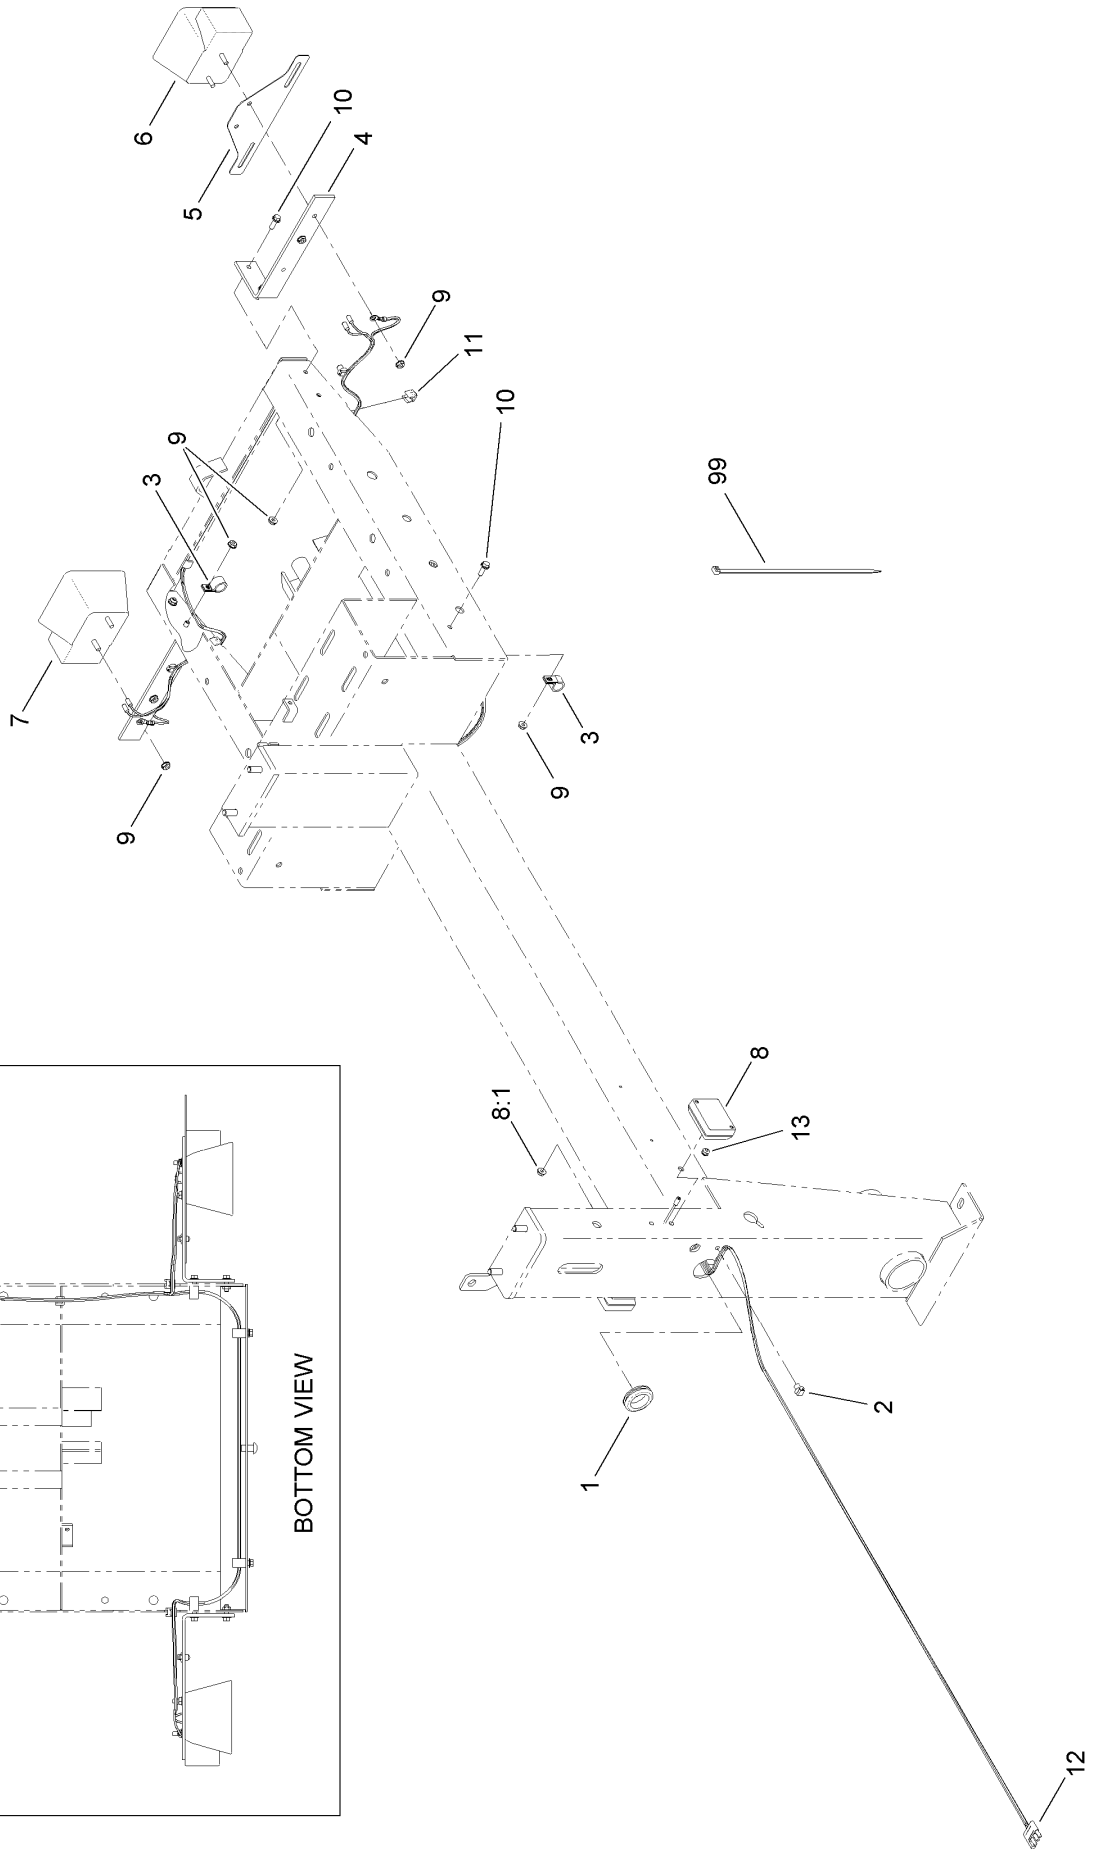

Trailer Lights Assembly

Trailer Lights Assembly (continued)

<i>Ref.</i>	<i>Part Number</i>	<i>Qty.</i>	<i>Description</i>	<i>Ref.</i>	<i>Part Number</i>	<i>Qty.</i>	<i>Description</i>
1	120-4831	1	Grommet	8:1	32149-2	1	Nut-Keps
2	32180-030	1	Clip-Tie	9	32149-2	11	Nut-Keps
3	2412-87	5	Clamp-Cable	10	115-5103	7	Screw-HHF
4	ST36003-03	2	Bracket-Universal	11	32180-078	4	Clip-Edge W/Tie, Parallel
5	125-8659-03	1	Plate-License Holder	12	127-7567	1	Harness-Wire, Trailer Lights
6	120-3735	1	Light-Tail, LH	13	127-7566	2	Grommet
7	120-3734	1	Light-Tail, RH	99	3290-379	5	Tie-Cable
8	127-7562	2	Lamp-Marker, Front Side