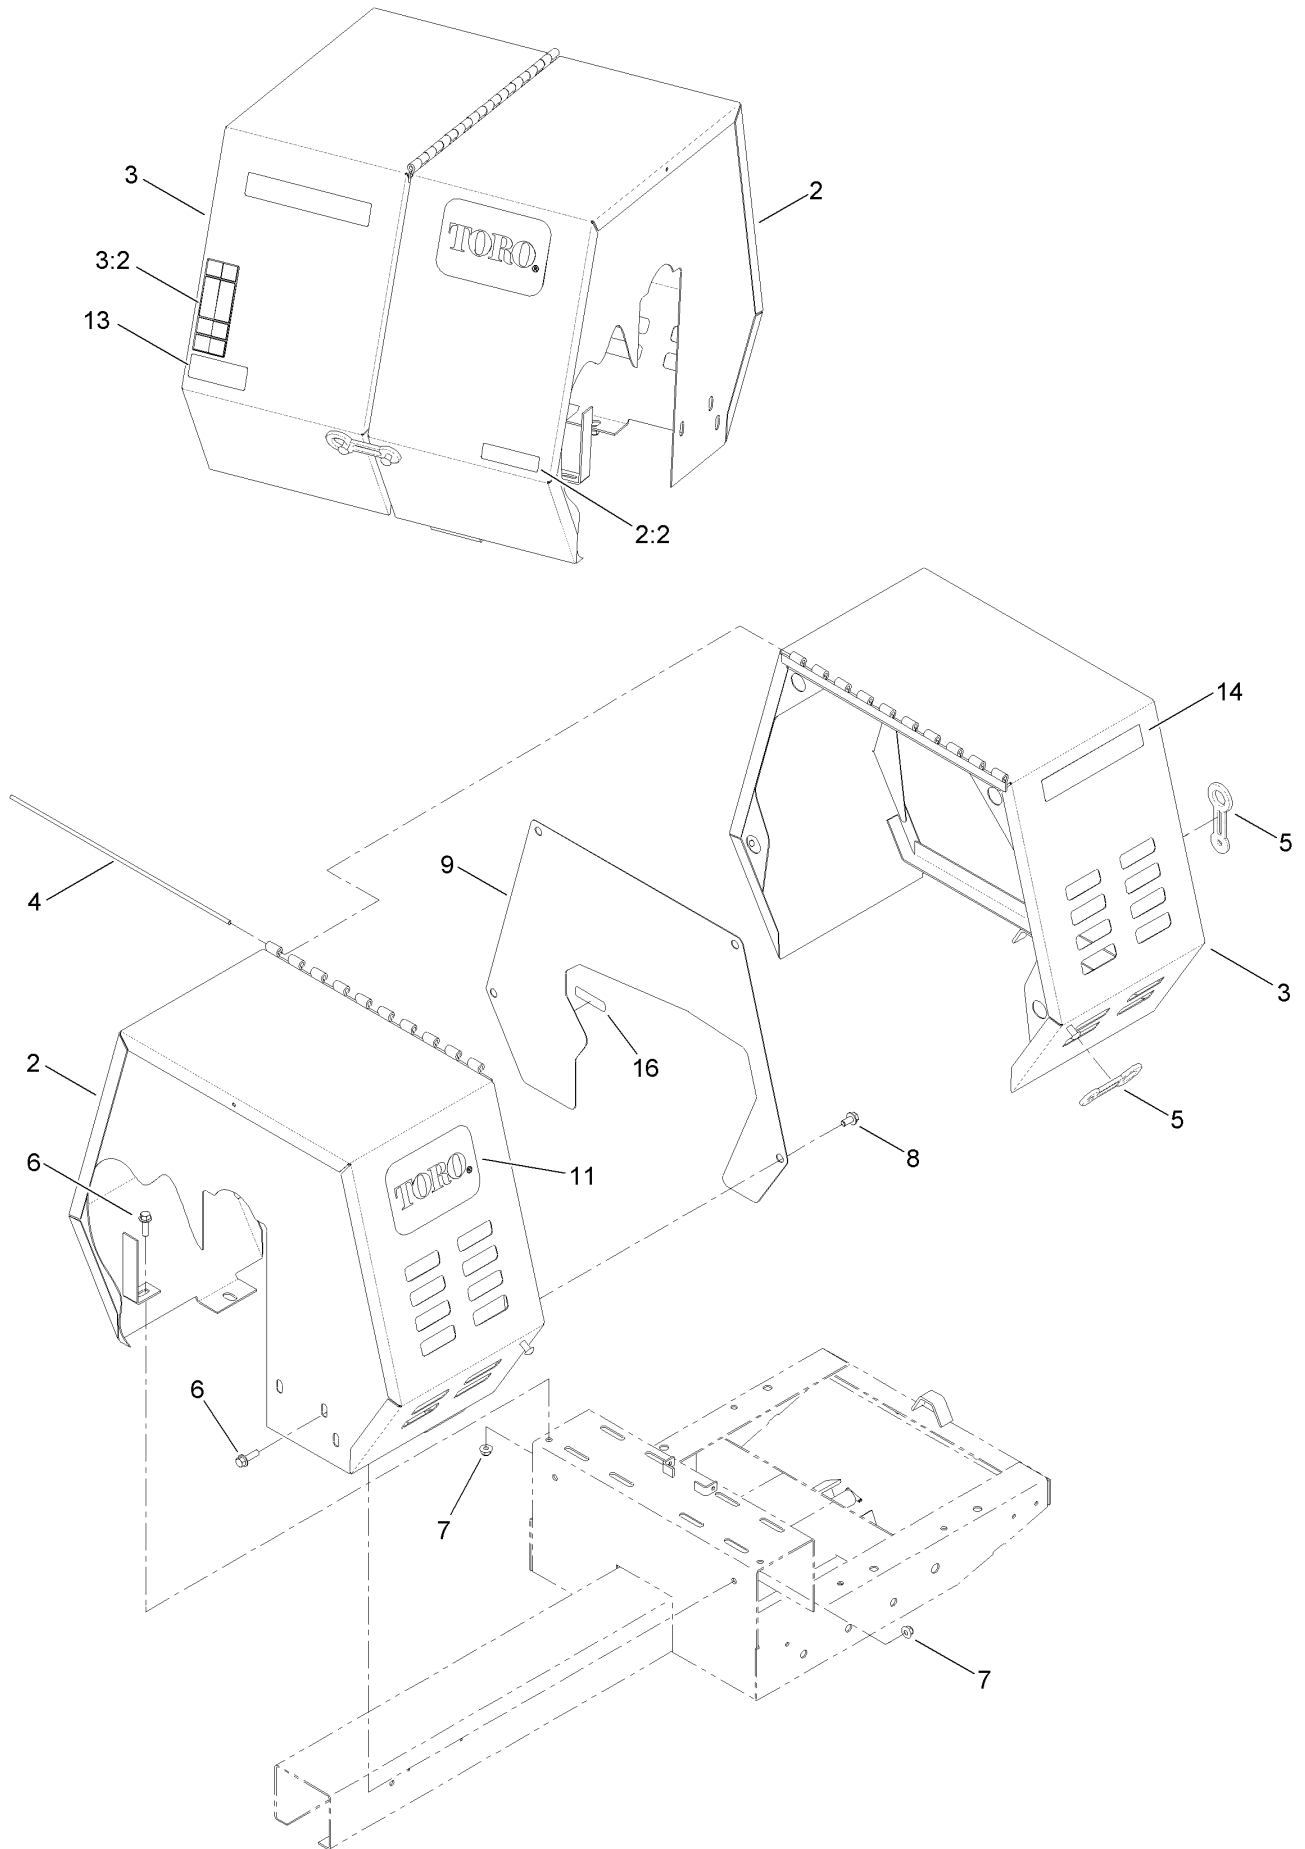

Hub Assembly No. 125-8171

Hub Assembly No. 125-8171 (continued)

<i>Ref.</i>	<i>Part Number</i>	<i>Qty.</i>	<i>Description</i>
2	ST39190	4	Stud-Wheel
3	ST32233	2	Bearing-Roller
4	ST80045	4	Nut-Lug

<i>Ref.</i>	<i>Part Number</i>	<i>Qty.</i>	<i>Description</i>
5	ST34573	1	Cap-Dust
6	ST32052	1	Seal-Hub, Wheel

● Obtain parts from www.honda-engines.com

Pinion Assembly No. ST21471

Pinion Assembly No. ST21471 (continued)

<i>Ref.</i>	<i>Part Number</i>	<i>Qty.</i>	<i>Description</i>	<i>Ref.</i>	<i>Part Number</i>	<i>Qty.</i>	<i>Description</i>
1	ST24036	1	Shaft-Pinion	4	ST38122	1	Washer
2	3-8514	2	Washer-Thrust	5	ST57625	1	Gear-Spur
3	ST32208	2	Bearing-Block, Pillow	6	95-0715	1	Pin-Dowel

Cowl Assembly

Cowl Assembly (continued)

<i>Ref.</i>	<i>Part Number</i>	<i>Qty.</i>	<i>Description</i>	<i>Ref.</i>	<i>Part Number</i>	<i>Qty.</i>	<i>Description</i>
2	127-1683	1	Stationary Cowl ASM	7	104-8301	6	Nut-Flange, NI
2:2	117-2718	1	Decal-Arrester, Spark	8	110-9380	4	Screw-HWH
3	127-1685	1	Movable Cowl ASM	9	125-6214-03	1	Plate-Access, Belt
3:2	125-4939	1	Decal-Warning	11	67-7320	2	Decal
4	ST44368	1	Pin	13	125-4942	1	Decal
5	ST47182	3	Latch-Rubber	14	125-4951	2	Decal-Mm-858H
6	3234-24	6	Screw-HHF	16	125-8175	1	Decal-Grease