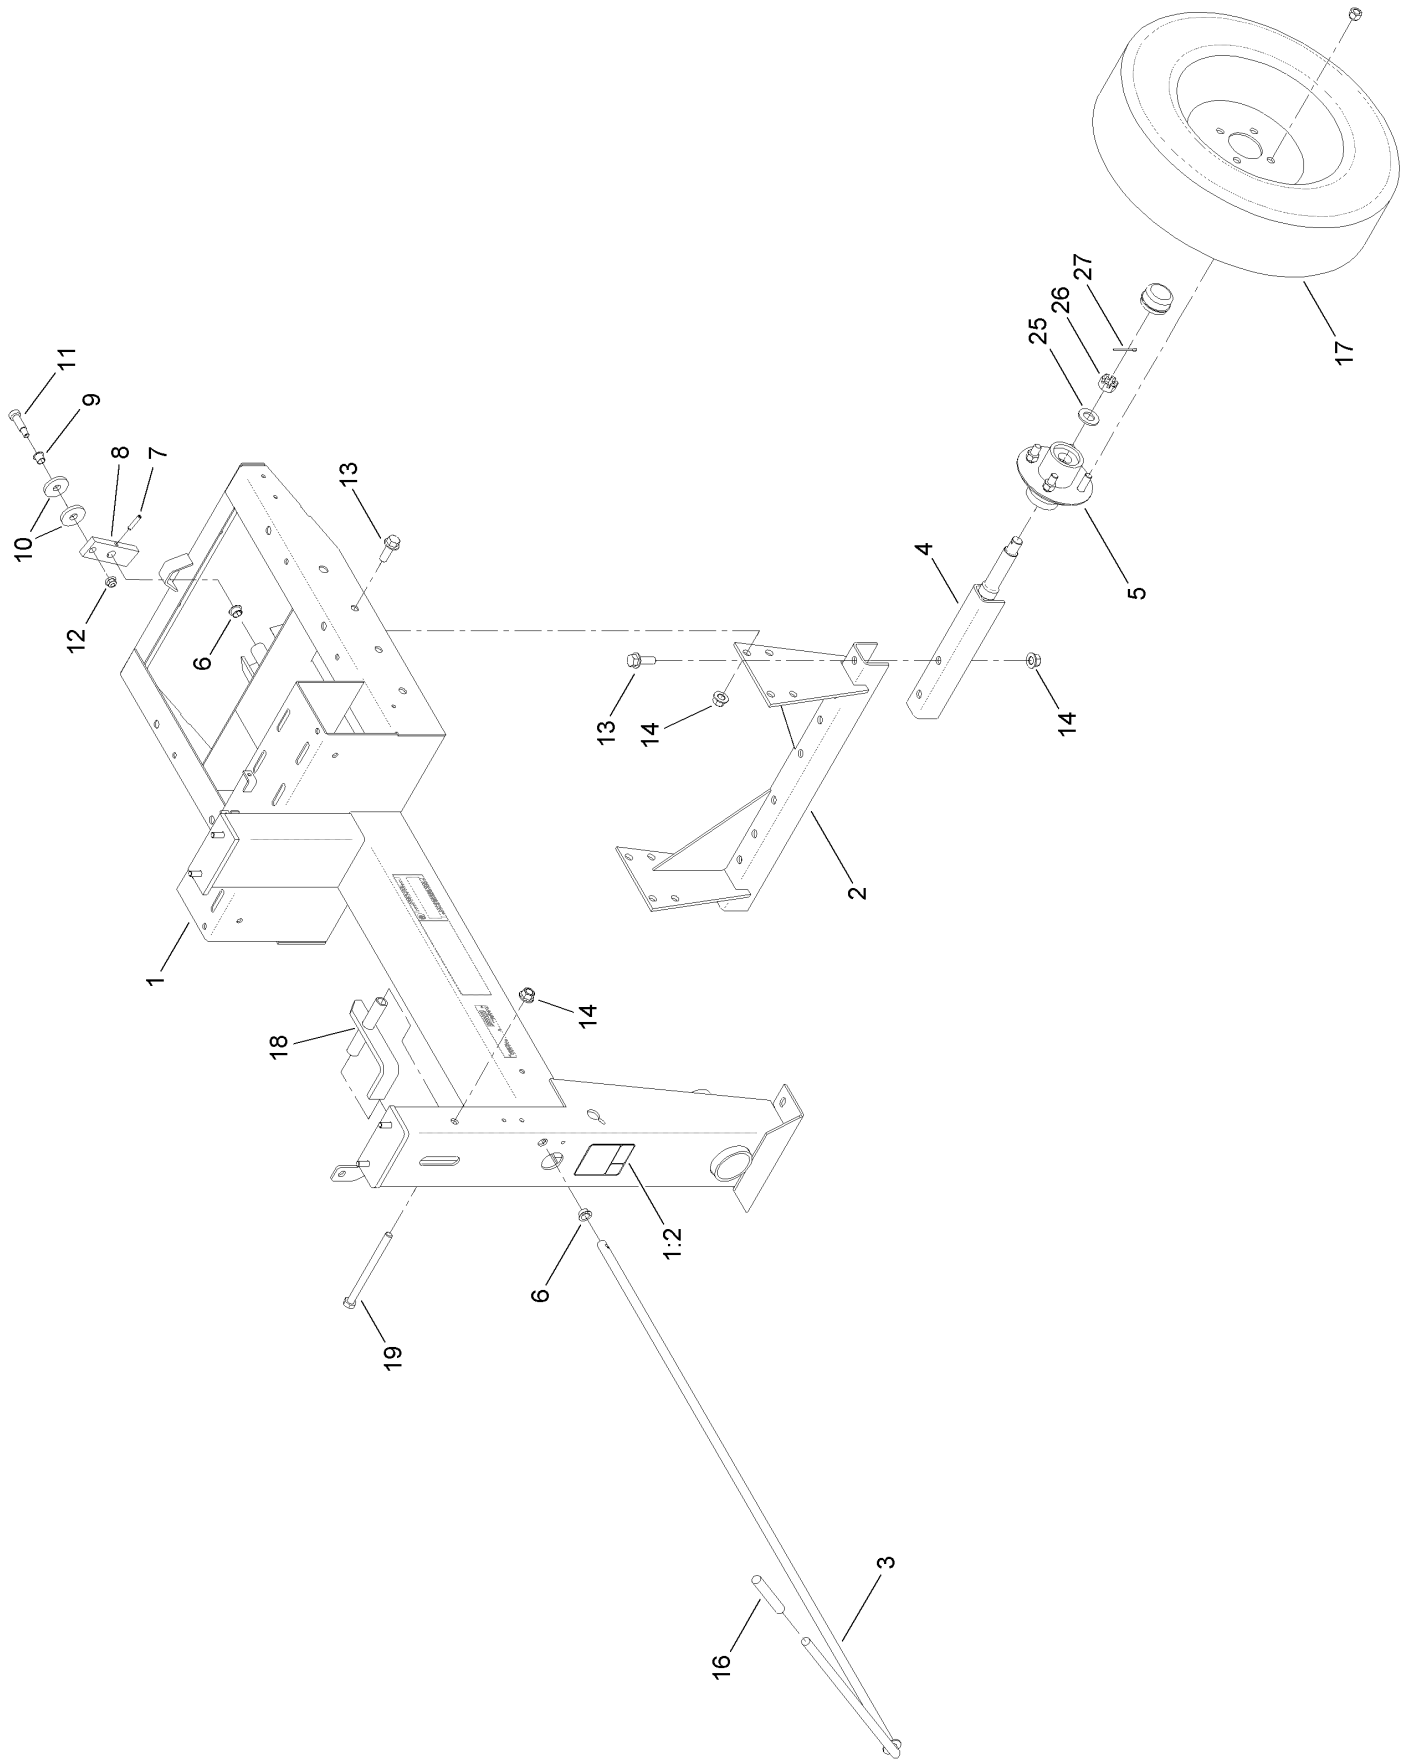

Frame and Axle Assembly

Frame and Axle Assembly (continued)

<i>Ref.</i>	<i>Part Number</i>	<i>Qty.</i>	<i>Description</i>	<i>Ref.</i>	<i>Part Number</i>	<i>Qty.</i>	<i>Description</i>
1	127-1681	1	Frame ASM	11	ST81153	1	Screw-HSBH
1:2	125-8216	1	Decal-Safety Chain, Towing	12	104-8301	1	Nut-Flange, NI
2	125-8219-03	1	Support-Axle	13	100-6116	8	Screw-HHF
3	ST39570-03	1	Lever-Clutch	14	99-5107	9	Nut-Lock
4	ST22512-03	2	Axle-Half	16	ST34687	1	Grip-Handle
5	125-8171	2	Hub ASM	17	ST32307	2	Tire And Rim ASM
6	ST32116	2	Bushing-Flange	18	ST24027-03	1	Latch-Drum
7	32121-69	1	Pin-Spring	19	325-33	1	Screw-HH
8	ST39446	1	Link-Clutch	25	3256-28	2	Washer-Flat
9	ST32099	1	Bushing-Flange	26	ST80054	2	Nut
10	ST26326	2	Washer-Flat	27	3272-13	2	Pin-Cotter

Hub Assembly No. 125-8171

Hub Assembly No. 125-8171 (continued)

<i>Ref.</i>	<i>Part Number</i>	<i>Qty.</i>	<i>Description</i>
2	ST39190	4	Stud-Wheel
3	ST32233	2	Bearing-Roller
4	ST80045	4	Nut-Lug

<i>Ref.</i>	<i>Part Number</i>	<i>Qty.</i>	<i>Description</i>
5	ST34573	1	Cap-Dust
6	ST32052	1	Seal-Hub, Wheel