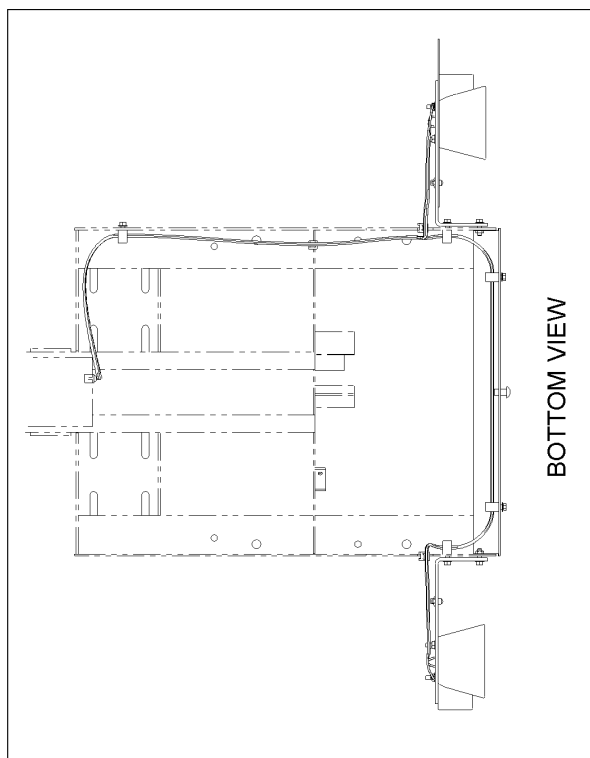

Trailer Lights Assembly

Trailer Lights Assembly (continued)

<i>Ref.</i>	<i>Part Number</i>	<i>Qty.</i>	<i>Description</i>	<i>Ref.</i>	<i>Part Number</i>	<i>Qty.</i>	<i>Description</i>
1	120-4831	1	Grommet	8:1	32149-2	1	Nut-Keps
2	32180-030	1	Clip-Tie	9	32149-2	11	Nut-Keps
3	2412-87	5	Clamp-Cable	10	115-5103	7	Screw-HHF
4	ST36003-03	2	Bracket-Universal	11	32180-078	4	Clip-Edge W/Tie, Parallel
5	125-8659-03	1	Plate-License Holder	12	127-7567	1	Harness-Wire, Trailer Lights
6	120-3735	1	Light-Tail, LH	13	127-7566	2	Grommet
7	120-3734	1	Light-Tail, RH	99	3290-379	5	Tie-Cable
8	127-7562	2	Lamp-Marker, Front Side