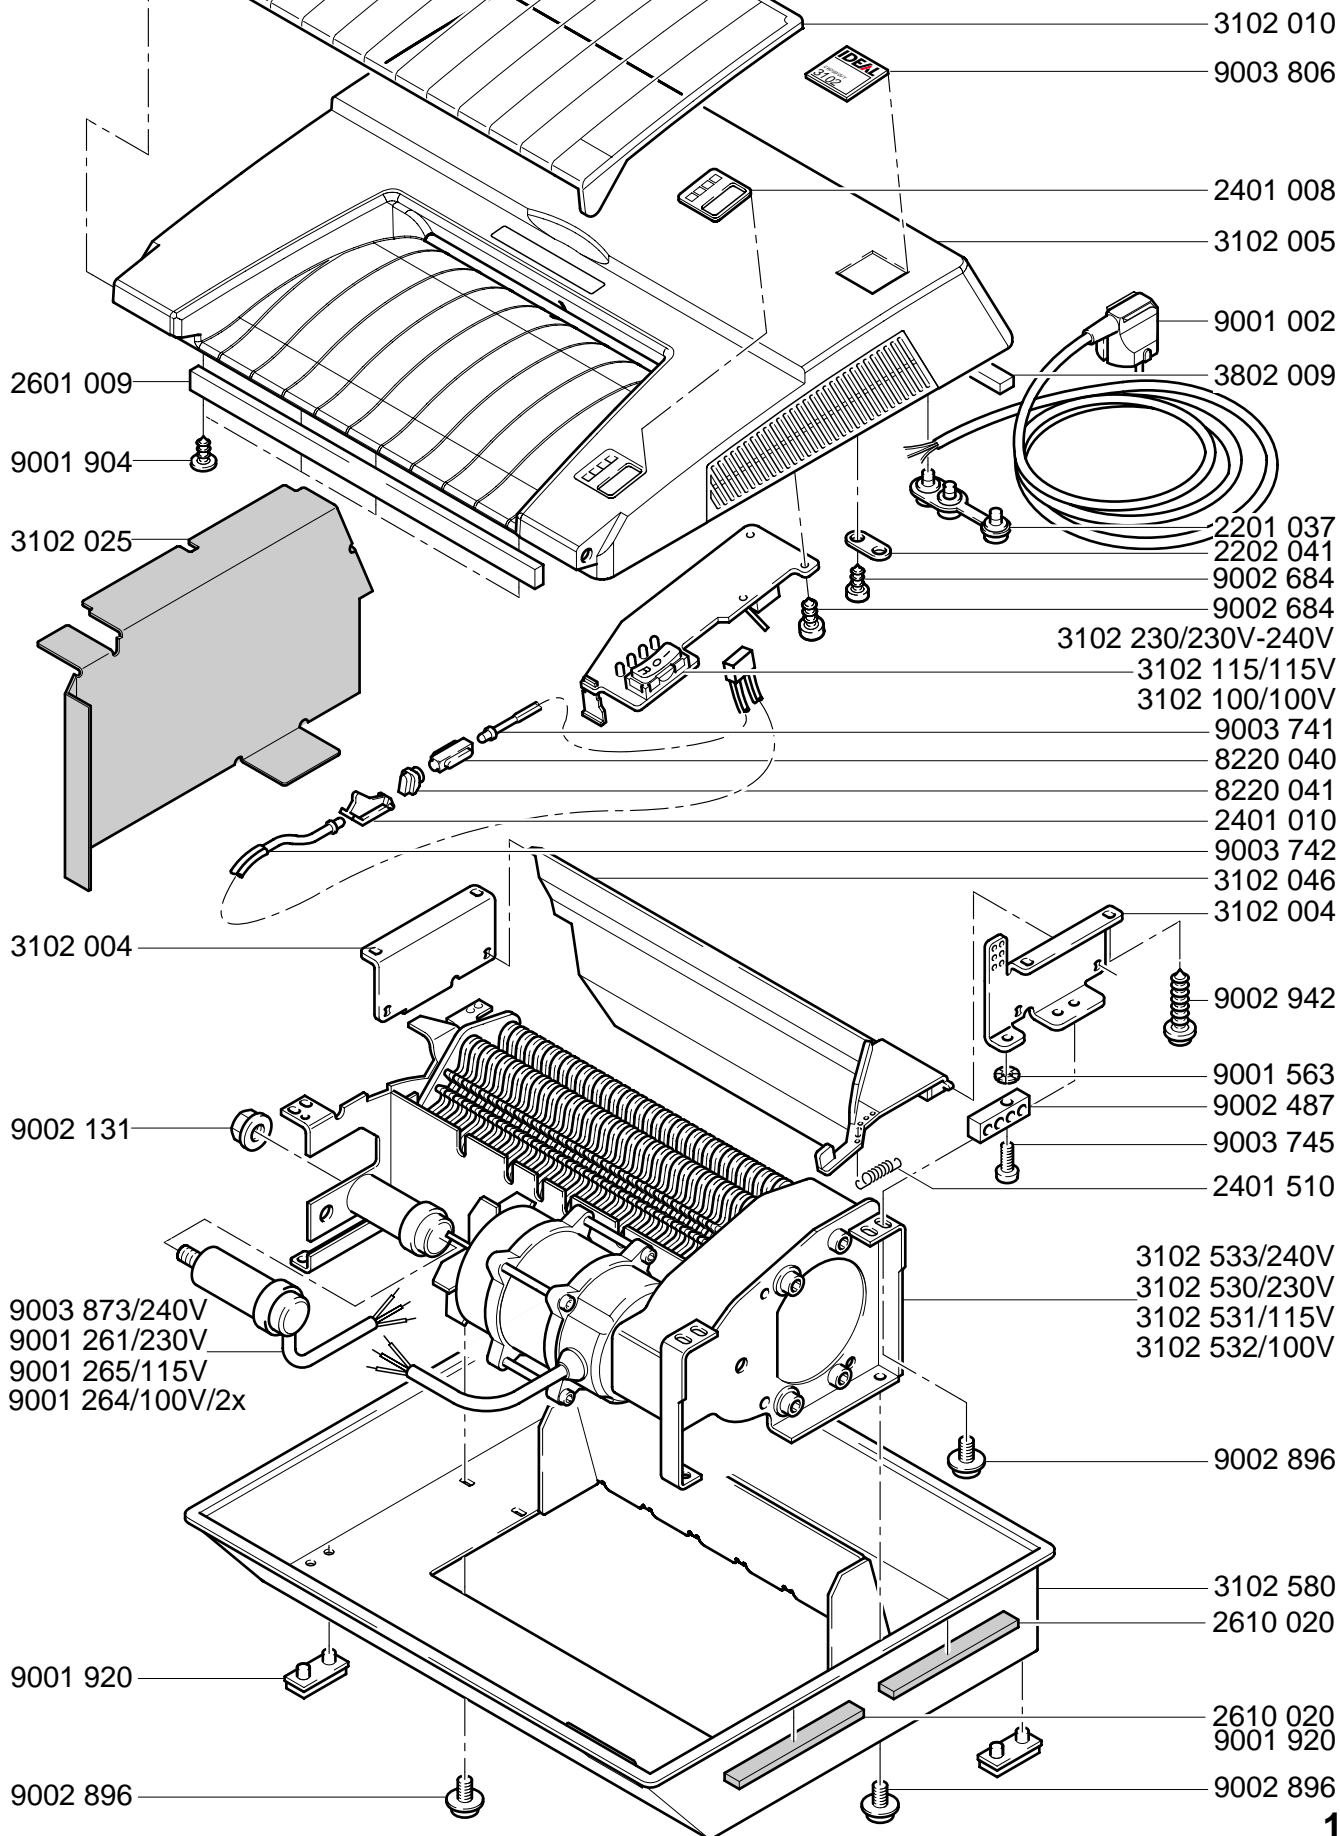

# Mod.3102 A

01.01.1999

CROSS / CUT 2x15mm  
**Mod.3102 A**  
 01.01.1999

**CROSS / CUT**  
**2x15mm**  
**Mod.3102 A**  
 01.01.1999

**CROSS / CUT**  
**Mod. 3102 A**  
 2x15mm  
 01.06.2004

CROSS / CUT 2x15mm  
**Mod. 3102 A**  
 01.01.1999

# Mod. 3102 A

01.01.1999

Anschlußplan 3102 A  
 Diagramme de branchement 3102 A  
 Connecting diagram 3102 A