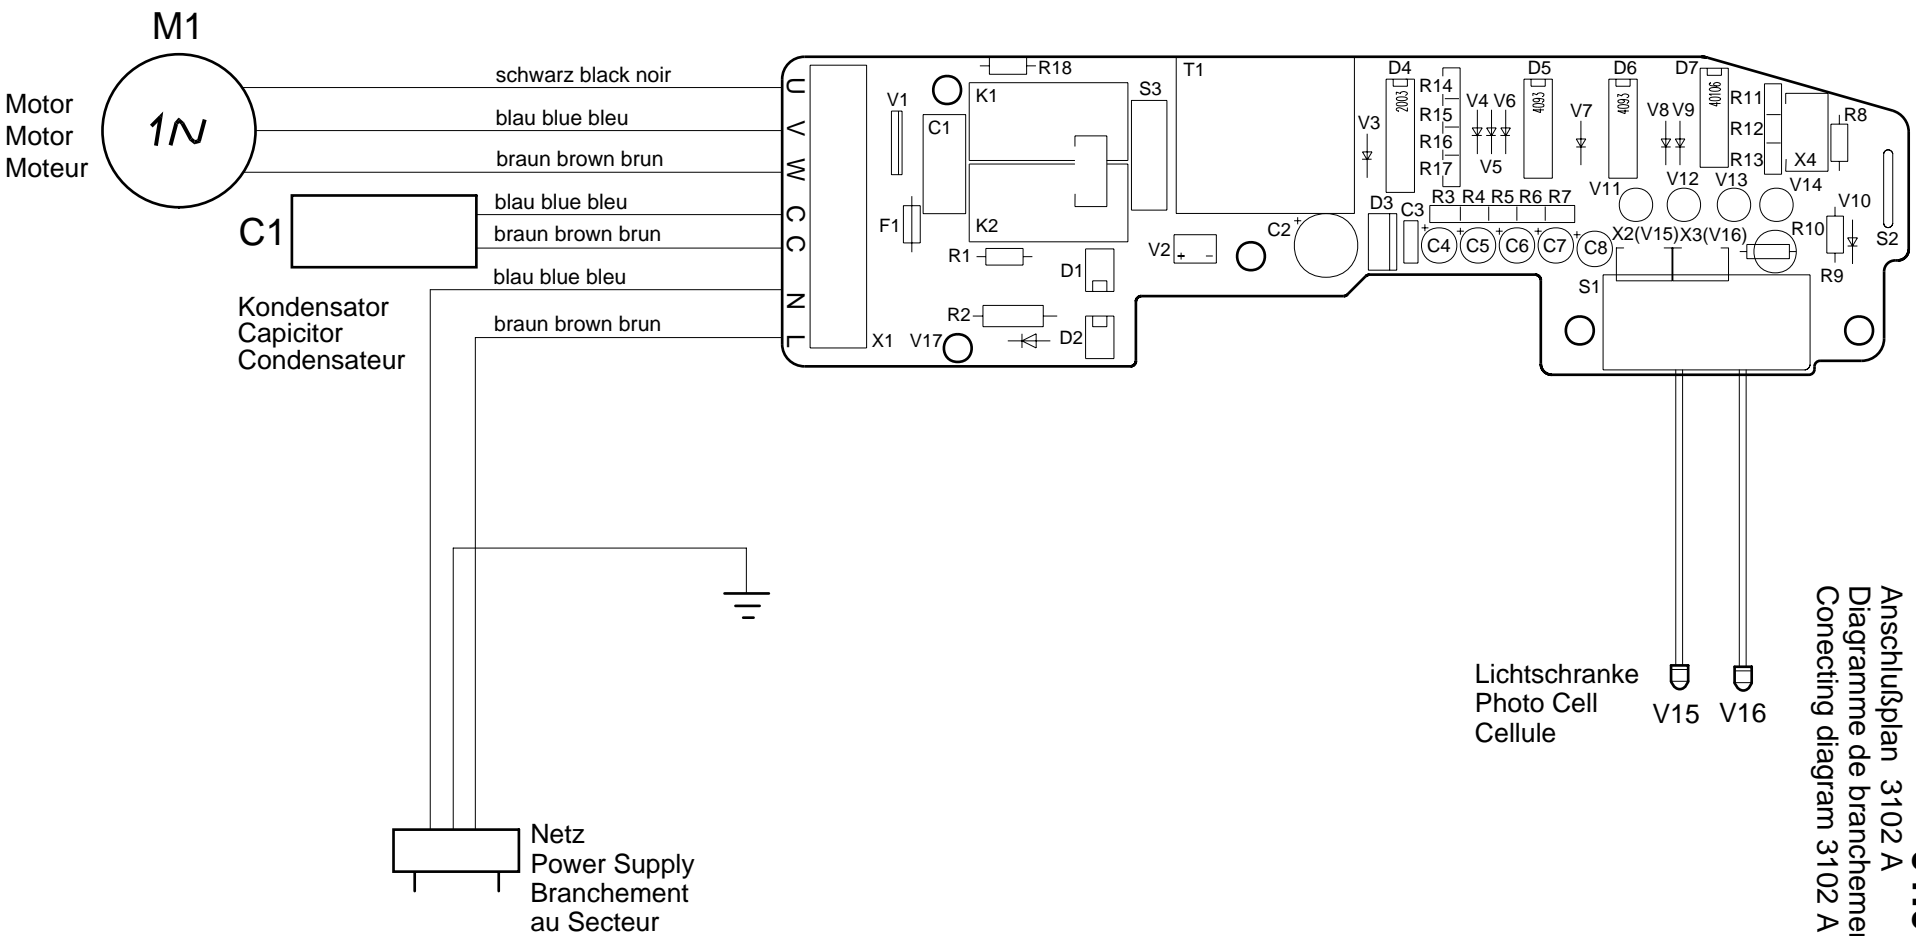

# Mod.3102 A

01.01.1999

CROSS / CUT 2x15mm  
**Mod.3102 A**  
 01.01.1999

**CROSS / CUT**  
**2x15mm**  
**Mod.3102 A**  
 01.01.1999

**CROSS / CUT**  
**Mod. 3102 A**  
 2x15mm  
 01.06.2004

CROSS / CUT 2x15mm  
**Mod. 3102 A**  
 01.01.1999

# Mod. 3102 A

01.01.1999

Anschlußplan 3102 A  
 Diagramme de branchement 3102 A  
 Connecting diagram 3102 A